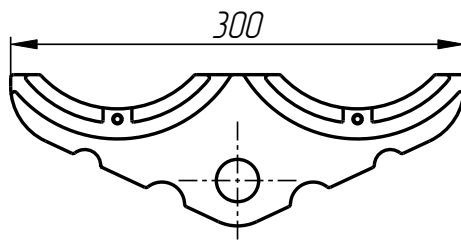

Стандартные изделия:

13	Винт М6х16 DIN 912	2
14	Гайка М16 ГОСТ 5915-70	1
15	Штифт ϕ 4х14 DIN 1481	2
16	Штифт ϕ 4х16 DIN 1481	2
17	Штифт ϕ 4х8 DIN 1481	2
18	Штифт ϕ 8х20 DIN 1481	2
19	Штифт ϕ 8х24 DIN 1481	2

Держатель форм
(DF-AL-09750204)
DF-401-052

401

Ось
DF-401-052-001

Втулка
DF-401-052-002

Плита
DF-401-052-003

DF-401-052

Держатель форм
(DF-AL-09750204)
DF-401-052

401