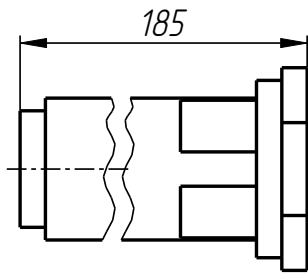

Держатель форм
(DF-AL-09750204)
DF-401-052

401

Ось
DF-401-052-001