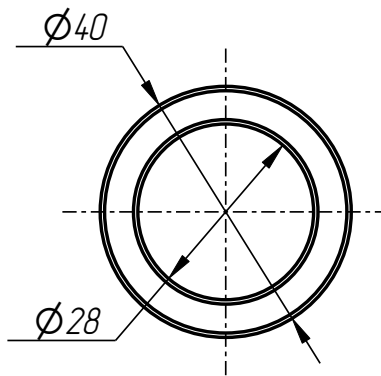

Втулка
DF-401-052-002