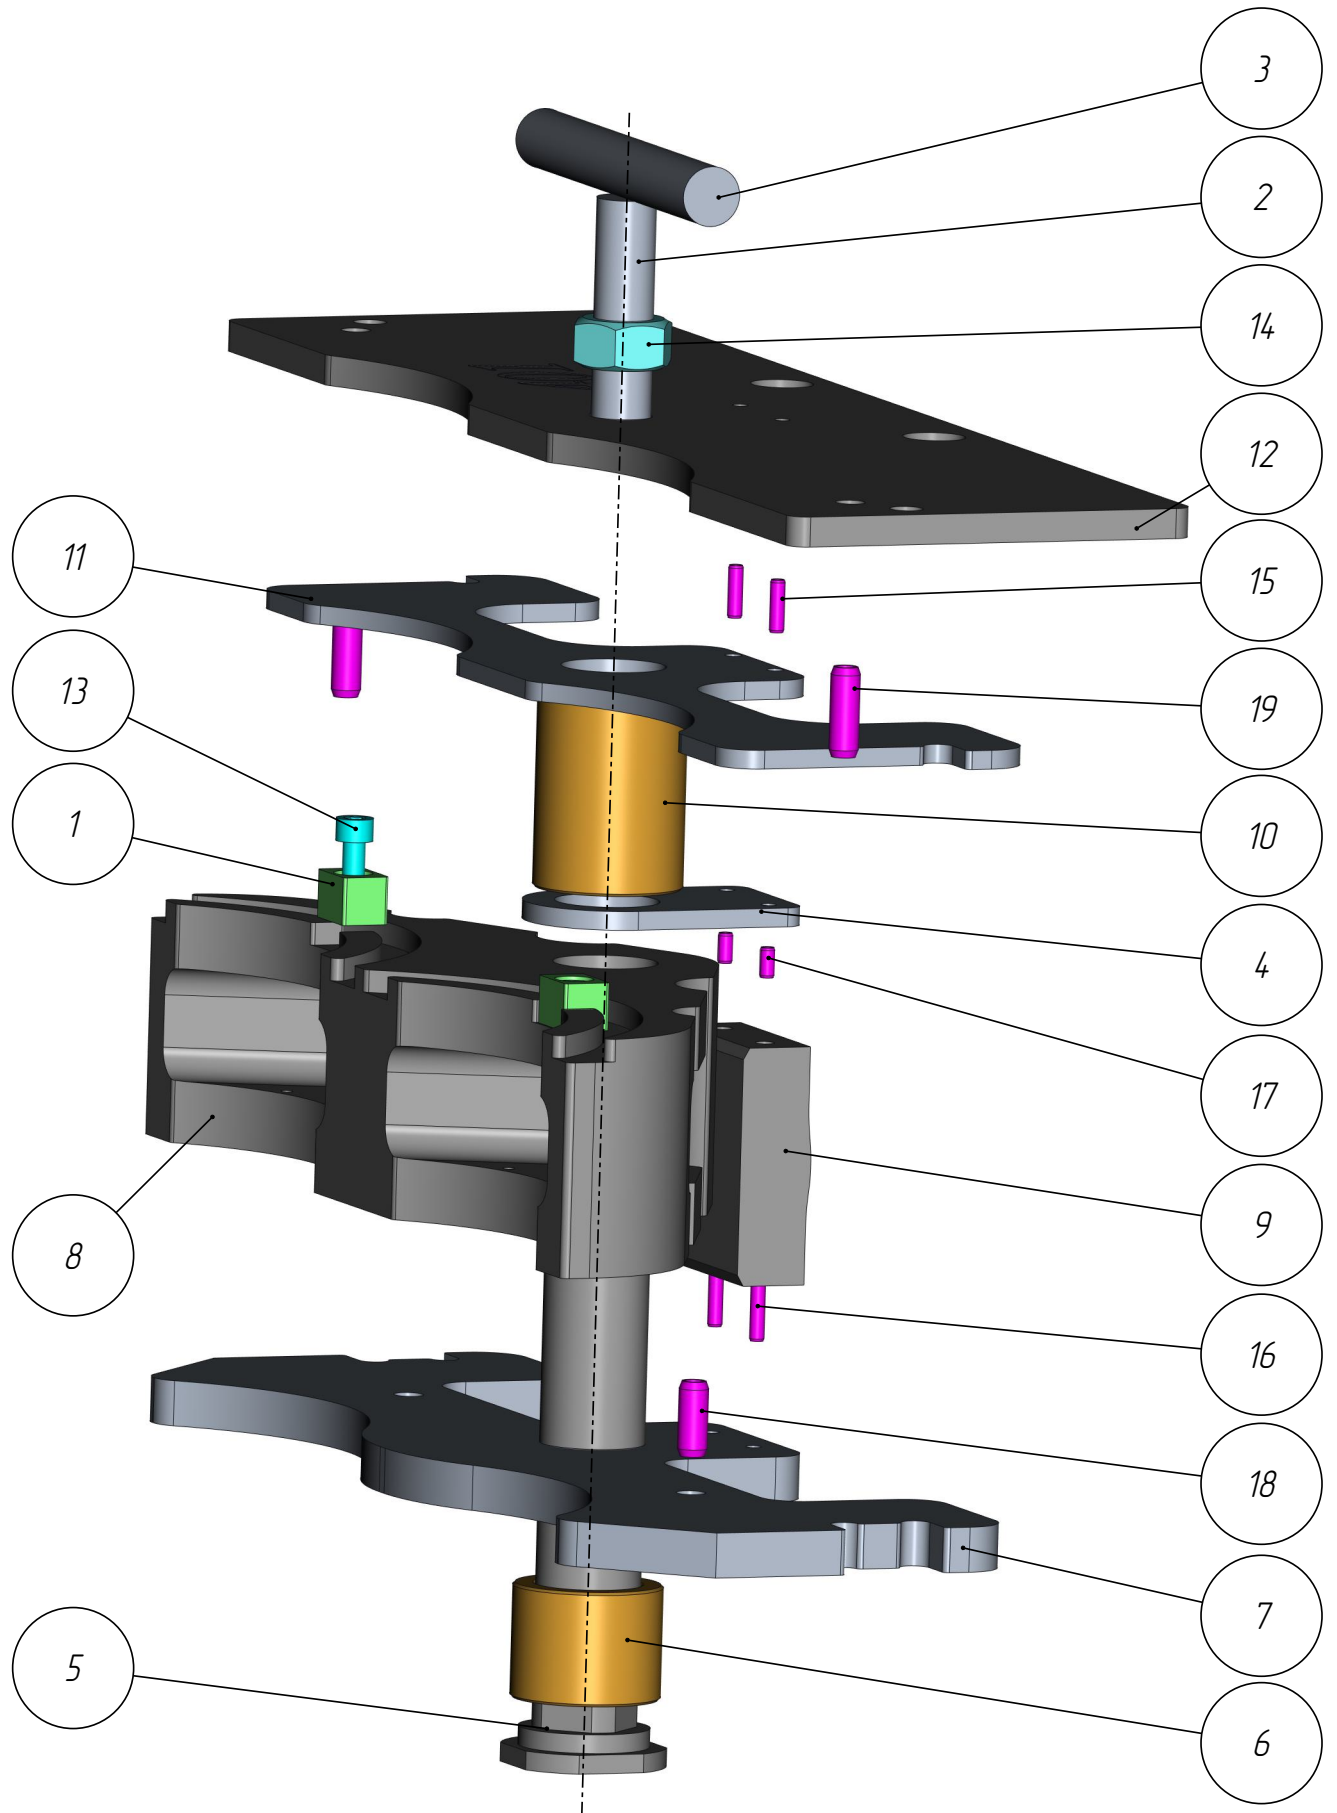

401

DF-401-052

*Держатель форм
(DF-AL-09750204)*

DF-401-052

Держатель форм
(DF-AL-09750204)
DF-401-052

401

DF-401-052

DF-401-052

Держатель форм
(DF-AL-09750204)

Спецификация

№ поз.	Шифр	Наименование	Кол-во
<i>Детали:</i>			
1	DF-401-028-001-007-003	Сухарь	2
2	DF-401-050-001-010	Стойка	1
3	DF-401-050-001-011	Стойка	1
4	DF-401-050-001-012	Серьга	1
5	DF-401-052-001	Ось	1
6	DF-401-052-002	Втулка	1
7	DF-401-052-003	Плита	1
8	DF-401-052-004	Губка	1
9	DF-401-052-005	Планка опорная	1
10	DF-401-052-006	Втулка	1
11	DF-401-052-007	Плита промеж	1
12	DF-401-052-008	Плита верхняя	1

Держатель форм
(DF-AL-09750204)
DF-401-052

401

Ось
DF-401-052-001

Втулка
DF-401-052-002

Плита
DF-401-052-003

DF-401-052

Держатель форм
(DF-AL-09750204)
DF-401-052

401

Губка
DF-401-052-004

Планка опорная
DF-401-052-005

Втулка
DF-401-052-006

DF-401-052

Сухарь
DF-401-028-001-007-003

Серьга
DF-401-050-001-012

Плита промежуток
DF-401-052-007

Держатель форм
(DF-AL-09750204)
DF-401-052