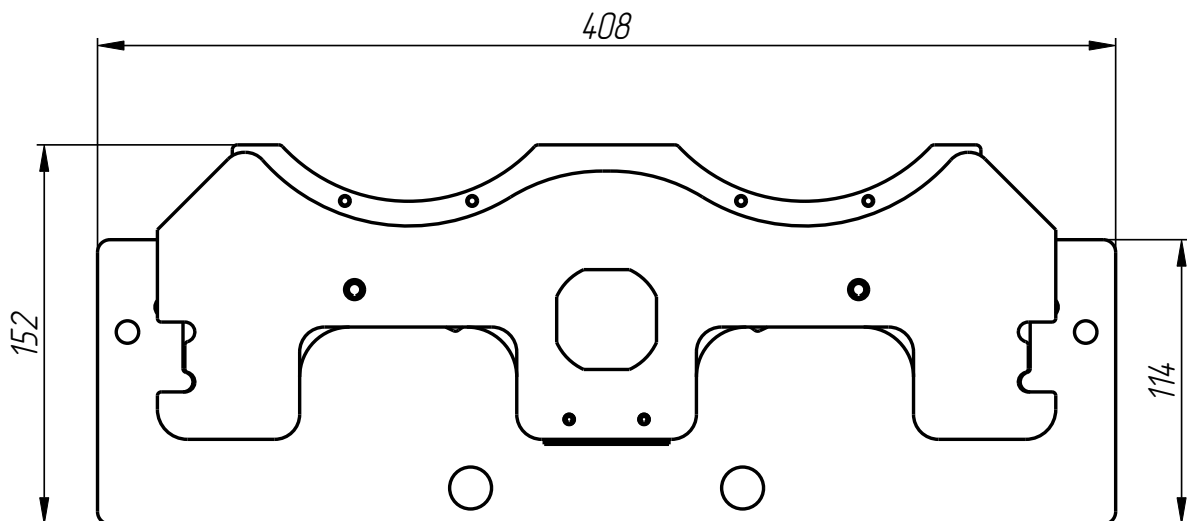

401

DF-401-052

*Держатель форм
(DF-AL-09750204)*

DF-401-052

Держатель форм
(DF-AL-09750204)
DF-401-052

401

DF-401-052

DF-401-052

Держатель форм
(DF-AL-09750204)

Спецификация

№ поз.	Шифр	Наименование	Кол-во
<i>Детали:</i>			
1	DF-401-028-001-007-003	Сухарь	2
2	DF-401-050-001-010	Стойка	1
3	DF-401-050-001-011	Стойка	1
4	DF-401-050-001-012	Серьга	1
5	DF-401-052-001	Ось	1
6	DF-401-052-002	Втулка	1
7	DF-401-052-003	Плита	1
8	DF-401-052-004	Губка	1
9	DF-401-052-005	Планка опорная	1
10	DF-401-052-006	Втулка	1
11	DF-401-052-007	Плита промеж	1
12	DF-401-052-008	Плита верхняя	1

Стандартные изделия:

13	Винт М6х16 DIN 912	2
14	Гайка М16 ГОСТ 5915-70	1
15	Штифт ϕ 4х14 DIN 1481	2
16	Штифт ϕ 4х16 DIN 1481	2
17	Штифт ϕ 4х8 DIN 1481	2
18	Штифт ϕ 8х20 DIN 1481	2
19	Штифт ϕ 8х24 DIN 1481	2