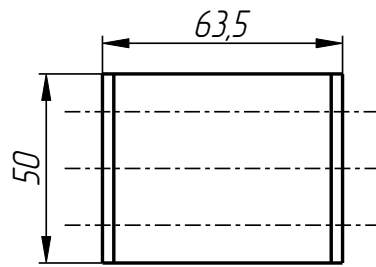

Планка опорная
DF-401-052-005