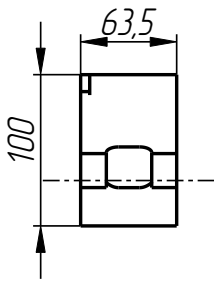

Стандартные изделия:

13	Винт М6х16 DIN 912	2
14	Гайка М16 ГОСТ 5915-70	1
15	Штифт ϕ 4х14 DIN 1481	2
16	Штифт ϕ 4х16 DIN 1481	2
17	Штифт ϕ 4х8 DIN 1481	2
18	Штифт ϕ 8х20 DIN 1481	2
19	Штифт ϕ 8х24 DIN 1481	2

Держатель форм
(DF-AL-09750204)
DF-401-052

401

Ось
DF-401-052-001

Втулка
DF-401-052-002

Плита
DF-401-052-003

DF-401-052

Держатель форм
(DF-AL-09750204)
DF-401-052

401