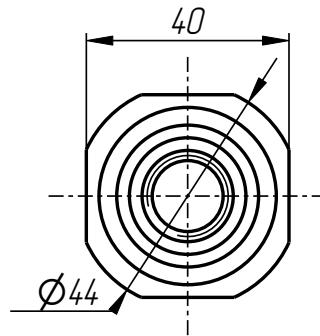

Держатель форм
(DF-AL-09750204)
DF-401-052

401

Ось
DF-401-052-001