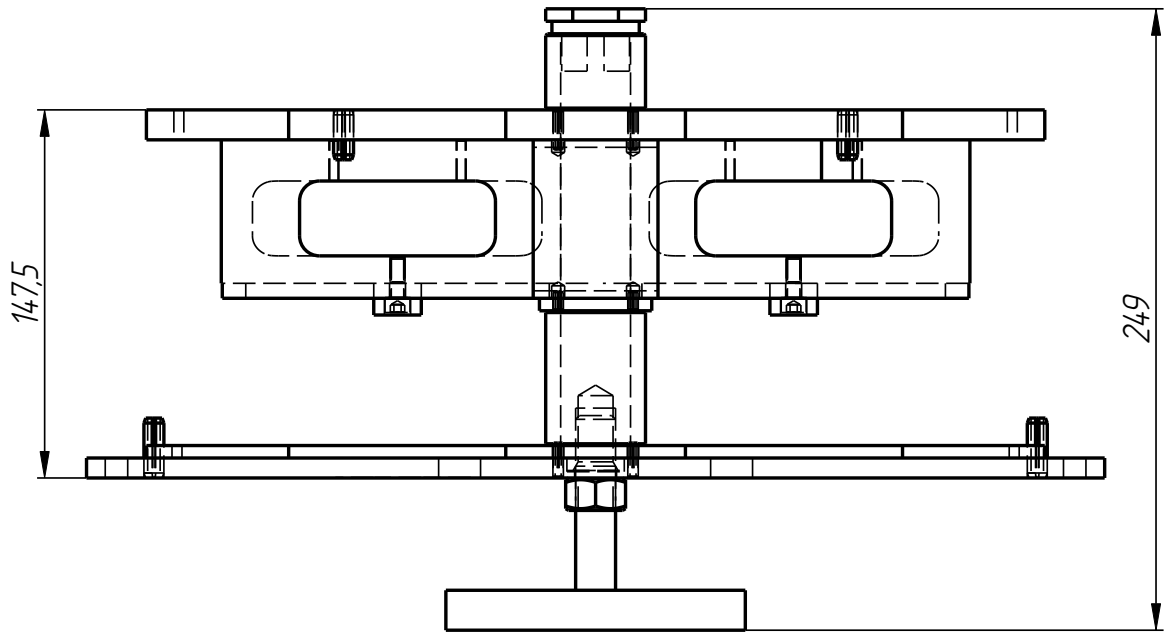

401

DF-401-052

*Держатель форм
(DF-AL-09750204)*

DF-401-052

Держатель форм
(DF-AL-09750204)
DF-401-052

401

DF-401-052

DF-401-052

Держатель форм
(DF-AL-09750204)

Спецификация

№ поз.	Шифр	Наименование	Кол-во
<i>Детали:</i>			
1	DF-401-028-001-007-003	Сухарь	2
2	DF-401-050-001-010	Стойка	1
3	DF-401-050-001-011	Стойка	1
4	DF-401-050-001-012	Серьга	1
5	DF-401-052-001	Ось	1
6	DF-401-052-002	Втулка	1
7	DF-401-052-003	Плита	1
8	DF-401-052-004	Губка	1
9	DF-401-052-005	Планка опорная	1
10	DF-401-052-006	Втулка	1
11	DF-401-052-007	Плита промеж	1
12	DF-401-052-008	Плита верхняя	1