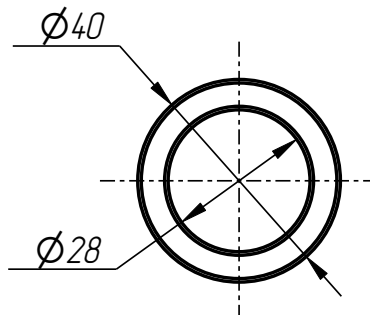

Втулка
DF-401-052-006

DF-401-052