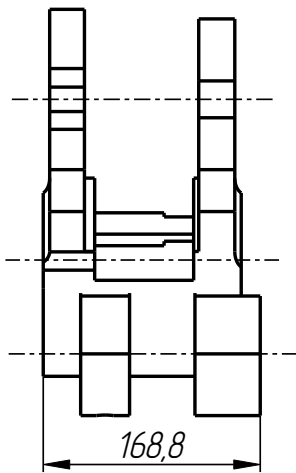

# DF-401-048

Держатель форм  
(CHUDO\_BC1-002\_02-0)

Спецификация

№ поз.	Шифр	Наименование	Кол-во
--------	------	--------------	--------

Детали:

1	DF-401-001-003	Шайба дистанционная	4
2	DF-401-001-004	Втулка	2
3	DF-401-047-003	Гильза	2
4	DF-401-047-004	Втулка	4
5	DF-401-048-001	Рычаг нижний	1
6	DF-401-048-002	Рычаг верхний	1

Стандартные изделия:

7	Винт M12x12 ГОСТ 11074-93		2
8	Штифт ф5x16 DIN 1481		4

Рычаг нижний  
DF-401-048-001

Рычаг верхний  
DF-401-048-002

Втулка  
DF-401-001-004

DF-401-048

Шайба дистанционная  
DF-401-001-003