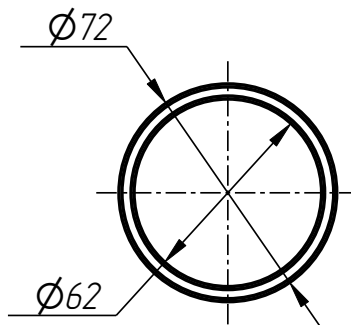

Стандартные изделия:

7	Винт M12x12 ГОСТ 11074-93		2
8	Штифт ф5x16 DIN 1481		4

Рычаг нижний  
DF-401-048-001

Рычаг верхний  
DF-401-048-002

Втулка  
DF-401-001-004

DF-401-048

Шайба дистанционная  
DF-401-001-003