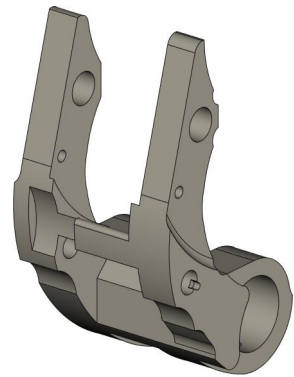

# DF-401-048

Держатель форм  
(CHUDO\_BC1-002\_02-0)

Спецификация

№ поз.	Шифр	Наименование	Кол-во
--------	------	--------------	--------

Детали:

1	DF-401-001-003	Шайба дистанционная	4
2	DF-401-001-004	Втулка	2
3	DF-401-047-003	Гильза	2
4	DF-401-047-004	Втулка	4
5	DF-401-048-001	Рычаг нижний	1
6	DF-401-048-002	Рычаг верхний	1

Стандартные изделия:

7	Винт M12x12 ГОСТ 11074-93		2
8	Штифт ф5x16 DIN 1481		4

Рычаг нижний  
DF-401-048-001

Рычаг верхний  
DF-401-048-002

Втулка  
DF-401-001-004

DF-401-048

Шайба дистанционная  
DF-401-001-003

Гильза  
DF-401-047-003

Втулка  
DF-401-047-004

DF-401-048