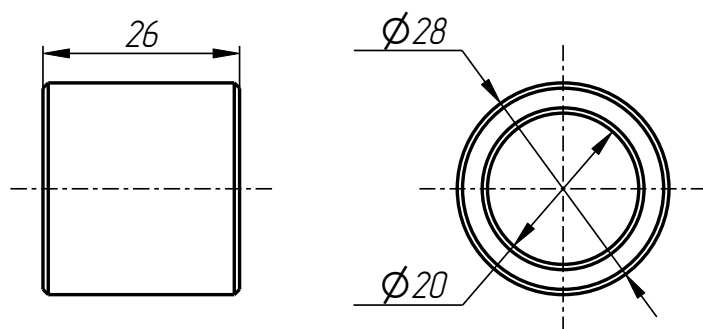

Втулка
DF-401-047-004

DF-401-048