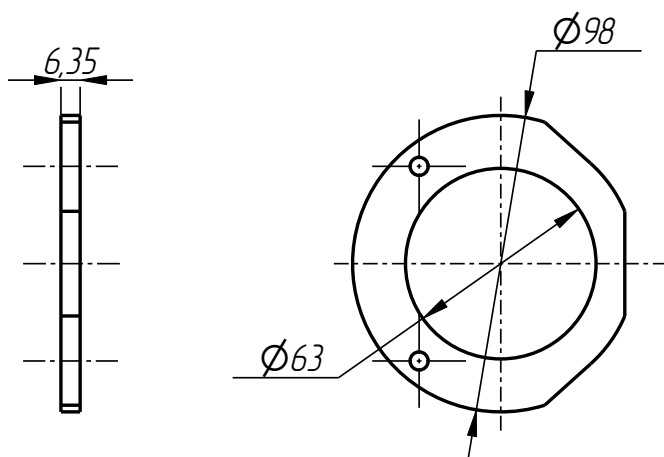

Стандартные изделия:

7	Винт M12x12 ГОСТ 11074-93		2
8	Штифт ф5x16 DIN 1481		4

Рычаг нижний  
DF-401-048-001

Рычаг верхний  
DF-401-048-002

Втулка  
DF-401-001-004

DF-401-048

Шайба дистанционная  
DF-401-001-003