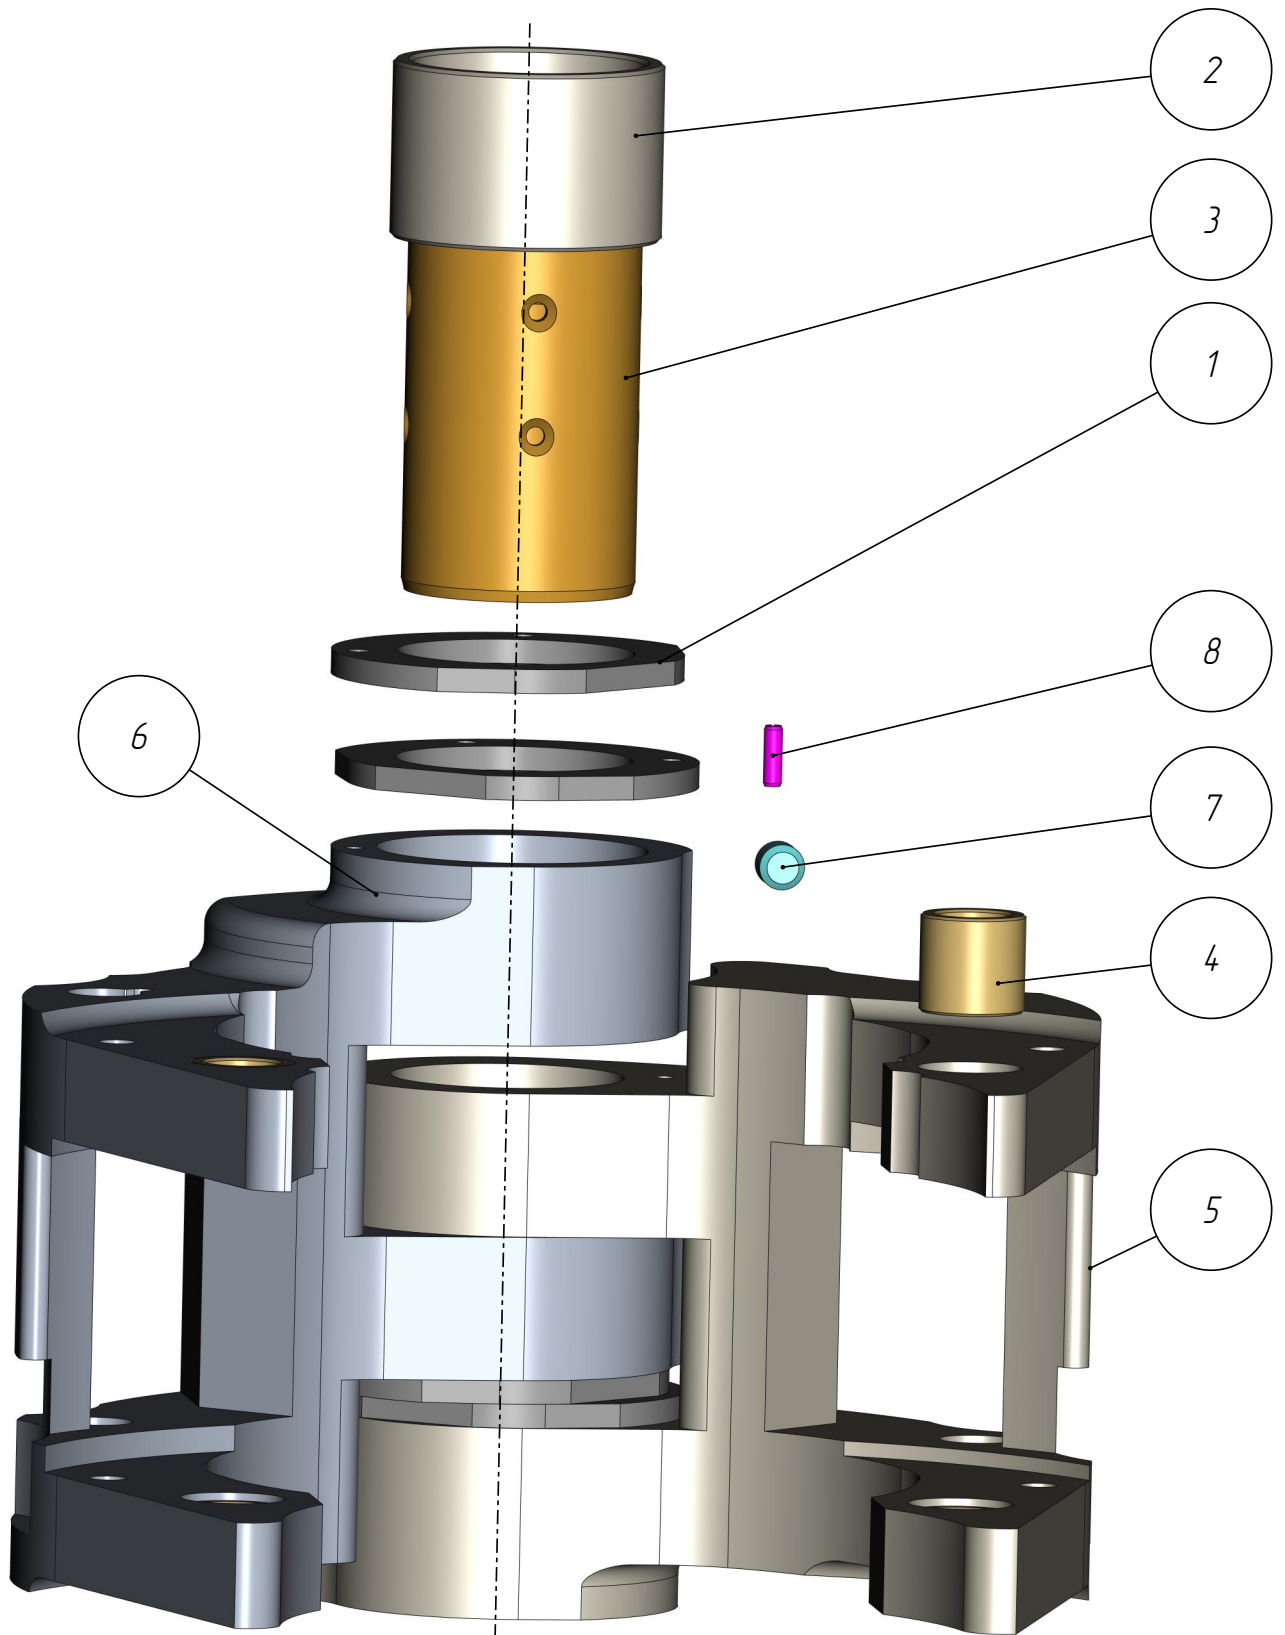

401

DF-401-048

Держатель форм  
(CHUDO\_BC1-002\_02-0)

Держатель форм  
(CHUDO\_BC1-002\_02-0)  
DF-401-048

401

DF-401-048

Держатель форм  
(CHUDO\_BC1-002\_02-0)  
DF-401-048

401

DF-401-048

# DF-401-048

Держатель форм  
(CHUDO\_BC1-002\_02-0)

Спецификация

№ поз.	Шифр	Наименование	Кол-во
--------	------	--------------	--------

Детали:

1	DF-401-001-003	Шайба дистанционная	4
2	DF-401-001-004	Втулка	2
3	DF-401-047-003	Гильза	2
4	DF-401-047-004	Втулка	4
5	DF-401-048-001	Рычаг нижний	1
6	DF-401-048-002	Рычаг верхний	1

Стандартные изделия:

7	Винт M12x12 ГОСТ 11074-93		2
8	Штифт ф5x16 DIN 1481		4

Рычаг нижний  
DF-401-048-001

Рычаг верхний  
DF-401-048-002

Втулка  
DF-401-001-004

DF-401-048

Шайба дистанционная  
DF-401-001-003