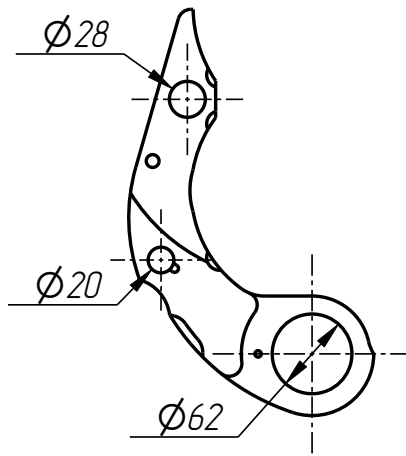

# DF-401-048

Держатель форм  
(CHUDO\_BC1-002\_02-0)

Спецификация

№ поз.	Шифр	Наименование	Кол-во
--------	------	--------------	--------

Детали:

1	DF-401-001-003	Шайба дистанционная	4
2	DF-401-001-004	Втулка	2
3	DF-401-047-003	Гильза	2
4	DF-401-047-004	Втулка	4
5	DF-401-048-001	Рычаг нижний	1
6	DF-401-048-002	Рычаг верхний	1

Стандартные изделия:

7	Винт M12x12 ГОСТ 11074-93		2
8	Штифт ф5x16 DIN 1481		4

Рычаг нижний  
DF-401-048-001

Рычаг верхний  
DF-401-048-002

Втулка  
DF-401-001-004

DF-401-048

Шайба дистанционная  
DF-401-001-003