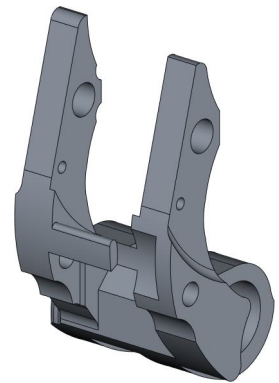

# DF-401-048

Держатель форм  
(CHUDO\_BC1-002\_02-0)

Спецификация

№ поз.	Шифр	Наименование	Кол-во
--------	------	--------------	--------

Детали:

1	DF-401-001-003	Шайба дистанционная	4
2	DF-401-001-004	Втулка	2
3	DF-401-047-003	Гильза	2
4	DF-401-047-004	Втулка	4
5	DF-401-048-001	Рычаг нижний	1
6	DF-401-048-002	Рычаг верхний	1

Стандартные изделия:

7	Винт M12x12 ГОСТ 11074-93		2
8	Штифт ф5x16 DIN 1481		4

Рычаг нижний  
DF-401-048-001

Рычаг верхний  
DF-401-048-002

Втулка  
DF-401-001-004

DF-401-048

Шайба дистанционная  
DF-401-001-003