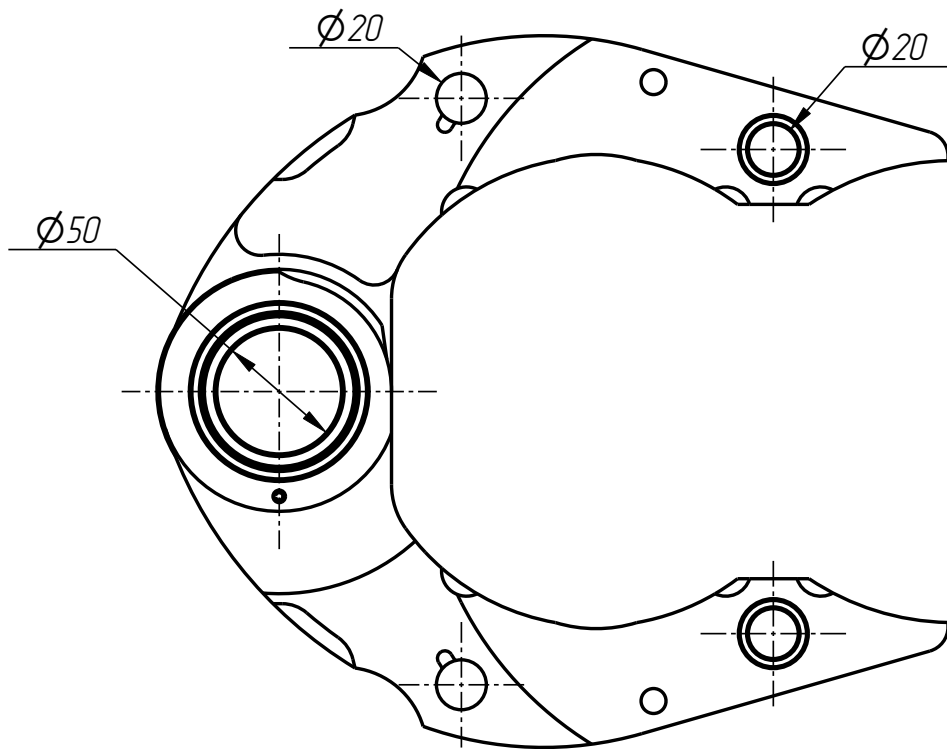

401

DF-401-048

Держатель форм  
(CHUDO\_BC1-002\_02-0)

Держатель форм  
(CHUDO\_BC1-002\_02-0)  
DF-401-048

401

DF-401-048

Держатель форм  
(CHUDO\_BC1-002\_02-0)  
DF-401-048

401

DF-401-048

# DF-401-048

Держатель форм  
(CHUDO\_BC1-002\_02-0)

Спецификация

№ поз.	Шифр	Наименование	Кол-во
--------	------	--------------	--------

Детали:

1	DF-401-001-003	Шайба дистанционная	4
2	DF-401-001-004	Втулка	2
3	DF-401-047-003	Гильза	2
4	DF-401-047-004	Втулка	4
5	DF-401-048-001	Рычаг нижний	1
6	DF-401-048-002	Рычаг верхний	1

Стандартные изделия:

7	Винт M12x12 ГОСТ 11074-93		2
8	Штифт ф5x16 DIN 1481		4

Рычаг нижний  
DF-401-048-001

Рычаг верхний  
DF-401-048-002

Втулка  
DF-401-001-004

DF-401-048

Шайба дистанционная  
DF-401-001-003