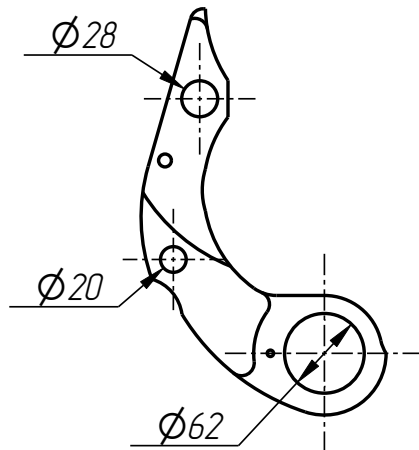

# DF-401-048

Держатель форм  
(CHUDO\_BC1-002\_02-0)

Спецификация

№ поз.	Шифр	Наименование	Кол-во
--------	------	--------------	--------

Детали:

1	DF-401-001-003	Шайба дистанционная	4
2	DF-401-001-004	Втулка	2
3	DF-401-047-003	Гильза	2
4	DF-401-047-004	Втулка	4
5	DF-401-048-001	Рычаг нижний	1
6	DF-401-048-002	Рычаг верхний	1

Стандартные изделия:

7	Винт M12x12 ГОСТ 11074-93		2
8	Штифт ф5x16 DIN 1481		4

Рычаг нижний  
DF-401-048-001

Рычаг верхний  
DF-401-048-002

Втулка  
DF-401-001-004

DF-401-048

Шайба дистанционная  
DF-401-001-003