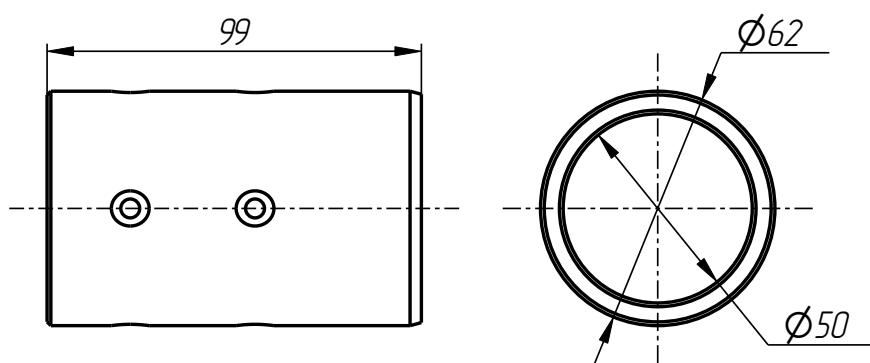

Стандартные изделия:

7	Винт M12x12 ГОСТ 11074-93		2
8	Штифт ф5x16 DIN 1481		4

Рычаг нижний  
DF-401-048-001

Рычаг верхний  
DF-401-048-002

Втулка  
DF-401-001-004

DF-401-048

Шайба дистанционная  
DF-401-001-003