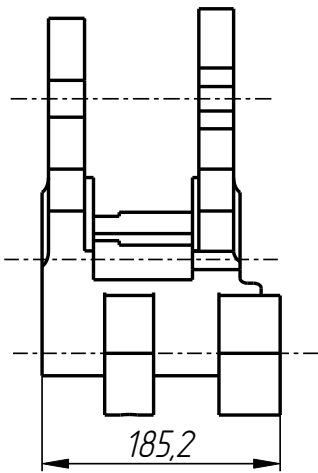

# DF-401-048

Держатель форм  
(CHUDO\_BC1-002\_02-0)

Спецификация

№ поз.	Шифр	Наименование	Кол-во
--------	------	--------------	--------

Детали:

1	DF-401-001-003	Шайба дистанционная	4
2	DF-401-001-004	Втулка	2
3	DF-401-047-003	Гильза	2
4	DF-401-047-004	Втулка	4
5	DF-401-048-001	Рычаг нижний	1
6	DF-401-048-002	Рычаг верхний	1

Стандартные изделия:

7	Винт M12x12 ГОСТ 11074-93		2
8	Штифт ф5x16 DIN 1481		4

Рычаг нижний  
DF-401-048-001

Рычаг верхний  
DF-401-048-002

Втулка  
DF-401-001-004

DF-401-048

Шайба дистанционная  
DF-401-001-003