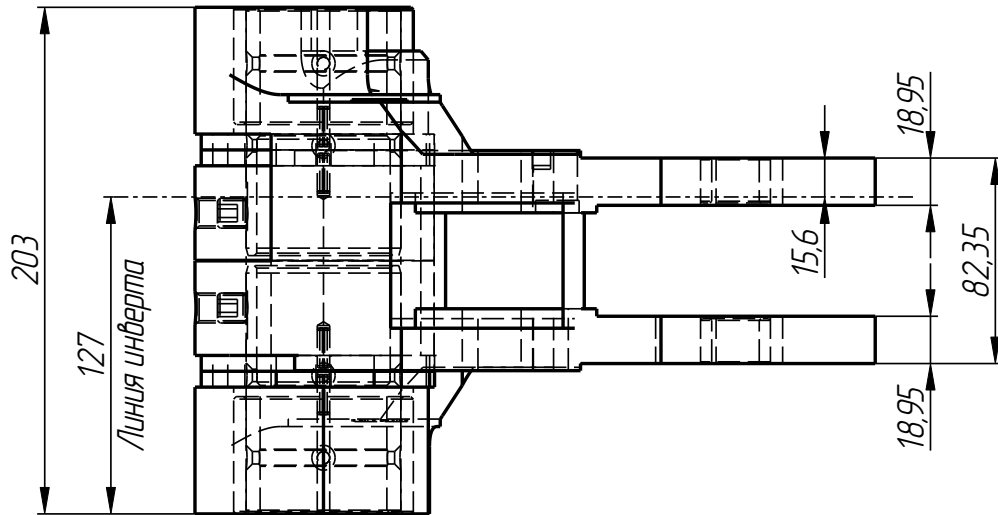

401

*DF-401-005*

*Держатель форм  
(191-8456-GR)*

Держатель форм  
(191-8456-GR)  
DF-401-005

401

DF-401-005

# DF-401-005

Держатель форм  
(191-8456-GR)

Спецификация

№ поз.	Шифр	Наименование	Кол-во
--------	------	--------------	--------

Детали:

1	DF-401-001-003	Шайба дистанционная	4
2	DF-401-001-004	Втулка	2
3	DF-401-001-005	Гильза	2
4	DF-401-003-001	Втулка	4
5	DF-401-005-001	Рычаг нижний	1
6	DF-401-005-002	Рычаг верхний	1