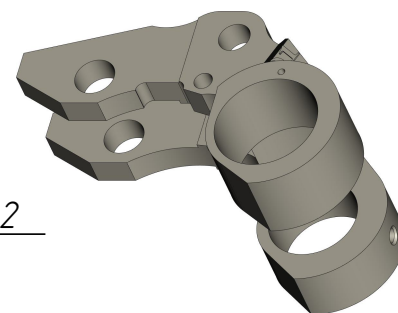

401

*DF-401-005*

*Держатель форм  
(191-8456-GR)*

Держатель форм  
(191-8456-GR)  
DF-401-005

401

DF-401-005

# DF-401-005

Держатель форм  
(191-8456-GR)

Спецификация

№ поз.	Шифр	Наименование	Кол-во
--------	------	--------------	--------

Детали:

1	DF-401-001-003	Шайба дистанционная	4
2	DF-401-001-004	Втулка	2
3	DF-401-001-005	Гильза	2
4	DF-401-003-001	Втулка	4
5	DF-401-005-001	Рычаг нижний	1
6	DF-401-005-002	Рычаг верхний	1

Стандартные изделия:

7	Винт M12x12 ГОСТ 11074-93	2
8	Штифт ф 5x16 DIN 1481	4

Рычаг нижний  
DF-401-005-001

Рычаг верхний  
DF-401-005-002

Шайба дистанционная  
DF-401-001-003

Втулка  
DF-401-001-004

Гильза  
DF-401-001-005