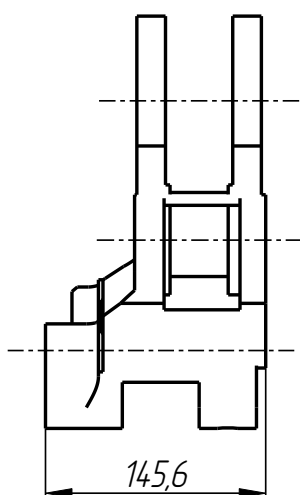

# DF-401-005

Держатель форм  
(191-8456-GR)

Спецификация

№ поз.	Шифр	Наименование	Кол-во
--------	------	--------------	--------

Детали:

1	DF-401-001-003	Шайба дистанционная	4
2	DF-401-001-004	Втулка	2
3	DF-401-001-005	Гильза	2
4	DF-401-003-001	Втулка	4
5	DF-401-005-001	Рычаг нижний	1
6	DF-401-005-002	Рычаг верхний	1

Стандартные изделия:

7	Винт M12x12 ГОСТ 11074-93	2
8	Штифт ф 5x16 DIN 1481	4

Рычаг нижний  
DF-401-005-001

Рычаг верхний  
DF-401-005-002

Шайба дистанционная  
DF-401-001-003

Втулка  
DF-401-001-004

Гильза  
DF-401-001-005