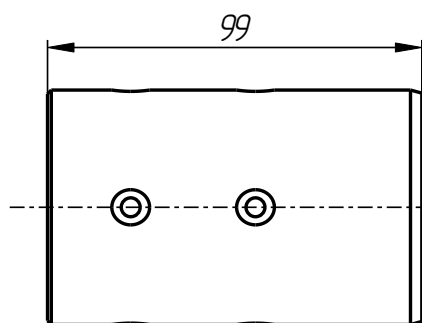

Стандартные изделия:

7	Винт M12x12 ГОСТ 11074-93	2
8	Штифт ф 5x16 DIN 1481	4

Рычаг нижний  
DF-401-005-001

Рычаг верхний  
DF-401-005-002

Шайба дистанционная  
DF-401-001-003

Втулка  
DF-401-001-004

Гильза  
DF-401-001-005