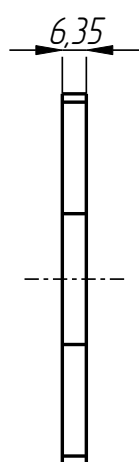

401

*DF-401-005*

*Держатель форм  
(191-8456-GR)*

Держатель форм  
(191-8456-GR)  
DF-401-005

401

DF-401-005

# DF-401-005

Держатель форм  
(191-8456-GR)

Спецификация

№ поз.	Шифр	Наименование	Кол-во
--------	------	--------------	--------

Детали:

1	DF-401-001-003	Шайба дистанционная	4
2	DF-401-001-004	Втулка	2
3	DF-401-001-005	Гильза	2
4	DF-401-003-001	Втулка	4
5	DF-401-005-001	Рычаг нижний	1
6	DF-401-005-002	Рычаг верхний	1

Стандартные изделия:

7	Винт M12x12 ГОСТ 11074-93	2
8	Штифт ф 5x16 DIN 1481	4

Рычаг нижний  
DF-401-005-001

Рычаг верхний  
DF-401-005-002

Шайба дистанционная  
DF-401-001-003

Втулка  
DF-401-001-004

Гильза  
DF-401-001-005

Втулка  
DF-401-003-001