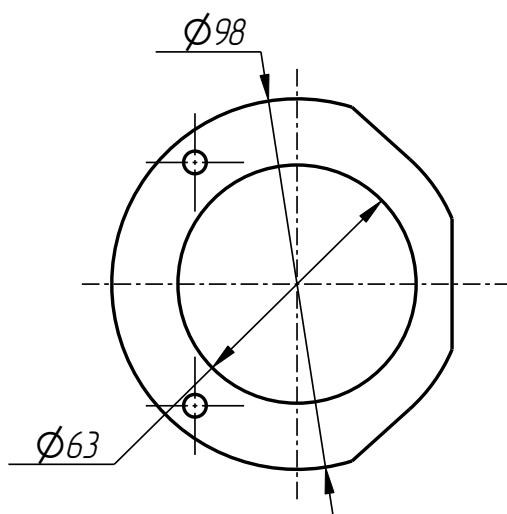

# DF-401-005

Держатель форм  
(191-8456-GR)

Спецификация

№ поз.	Шифр	Наименование	Кол-во
--------	------	--------------	--------

Детали:

1	DF-401-001-003	Шайба дистанционная	4
2	DF-401-001-004	Втулка	2
3	DF-401-001-005	Гильза	2
4	DF-401-003-001	Втулка	4
5	DF-401-005-001	Рычаг нижний	1
6	DF-401-005-002	Рычаг верхний	1

Стандартные изделия:

7	Винт M12x12 ГОСТ 11074-93	2
8	Штифт ф 5x16 DIN 1481	4

Рычаг нижний  
DF-401-005-001

Рычаг верхний  
DF-401-005-002

Шайба дистанционная  
DF-401-001-003

Втулка  
DF-401-001-004

Гильза  
DF-401-001-005