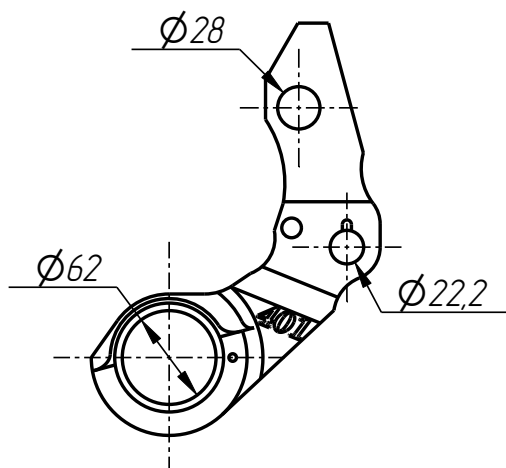

401

*DF-401-005*

*Держатель форм  
(191-8456-GR)*

Держатель форм  
(191-8456-GR)  
DF-401-005

401

DF-401-005

# DF-401-005

Держатель форм  
(191-8456-GR)

Спецификация

№ поз.	Шифр	Наименование	Кол-во
--------	------	--------------	--------

Детали:

1	DF-401-001-003	Шайба дистанционная	4
2	DF-401-001-004	Втулка	2
3	DF-401-001-005	Гильза	2
4	DF-401-003-001	Втулка	4
5	DF-401-005-001	Рычаг нижний	1
6	DF-401-005-002	Рычаг верхний	1

Стандартные изделия:

7	Винт M12x12 ГОСТ 11074-93	2
8	Штифт ф 5x16 DIN 1481	4

Рычаг нижний  
DF-401-005-001

Рычаг верхний  
DF-401-005-002

Шайба дистанционная  
DF-401-001-003

Втулка  
DF-401-001-004

Гильза  
DF-401-001-005