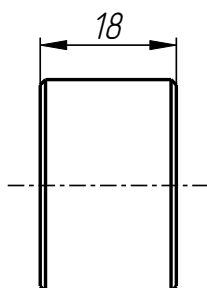

Стандартные изделия:

7	Винт M12x12 ГОСТ 11074-93	2
8	Штифт ф 5x16 DIN 1481	4

Рычаг нижний  
DF-401-005-001

Рычаг верхний  
DF-401-005-002

Шайба дистанционная  
DF-401-001-003

Втулка  
DF-401-001-004

Гильза  
DF-401-001-005