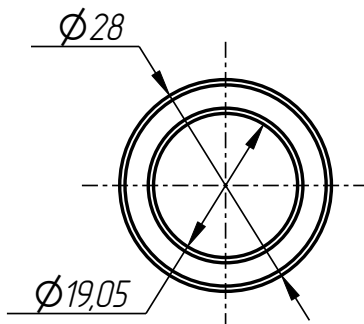

Стандартные изделия:

7	Винт M12x12 ГОСТ 11074-93	2
8	Штифт ф 5x16 DIN 1481	4

Рычаг нижний  
DF-401-005-001

Рычаг верхний  
DF-401-005-002

Шайба дистанционная  
DF-401-001-003

Втулка  
DF-401-001-004

Гильза  
DF-401-001-005