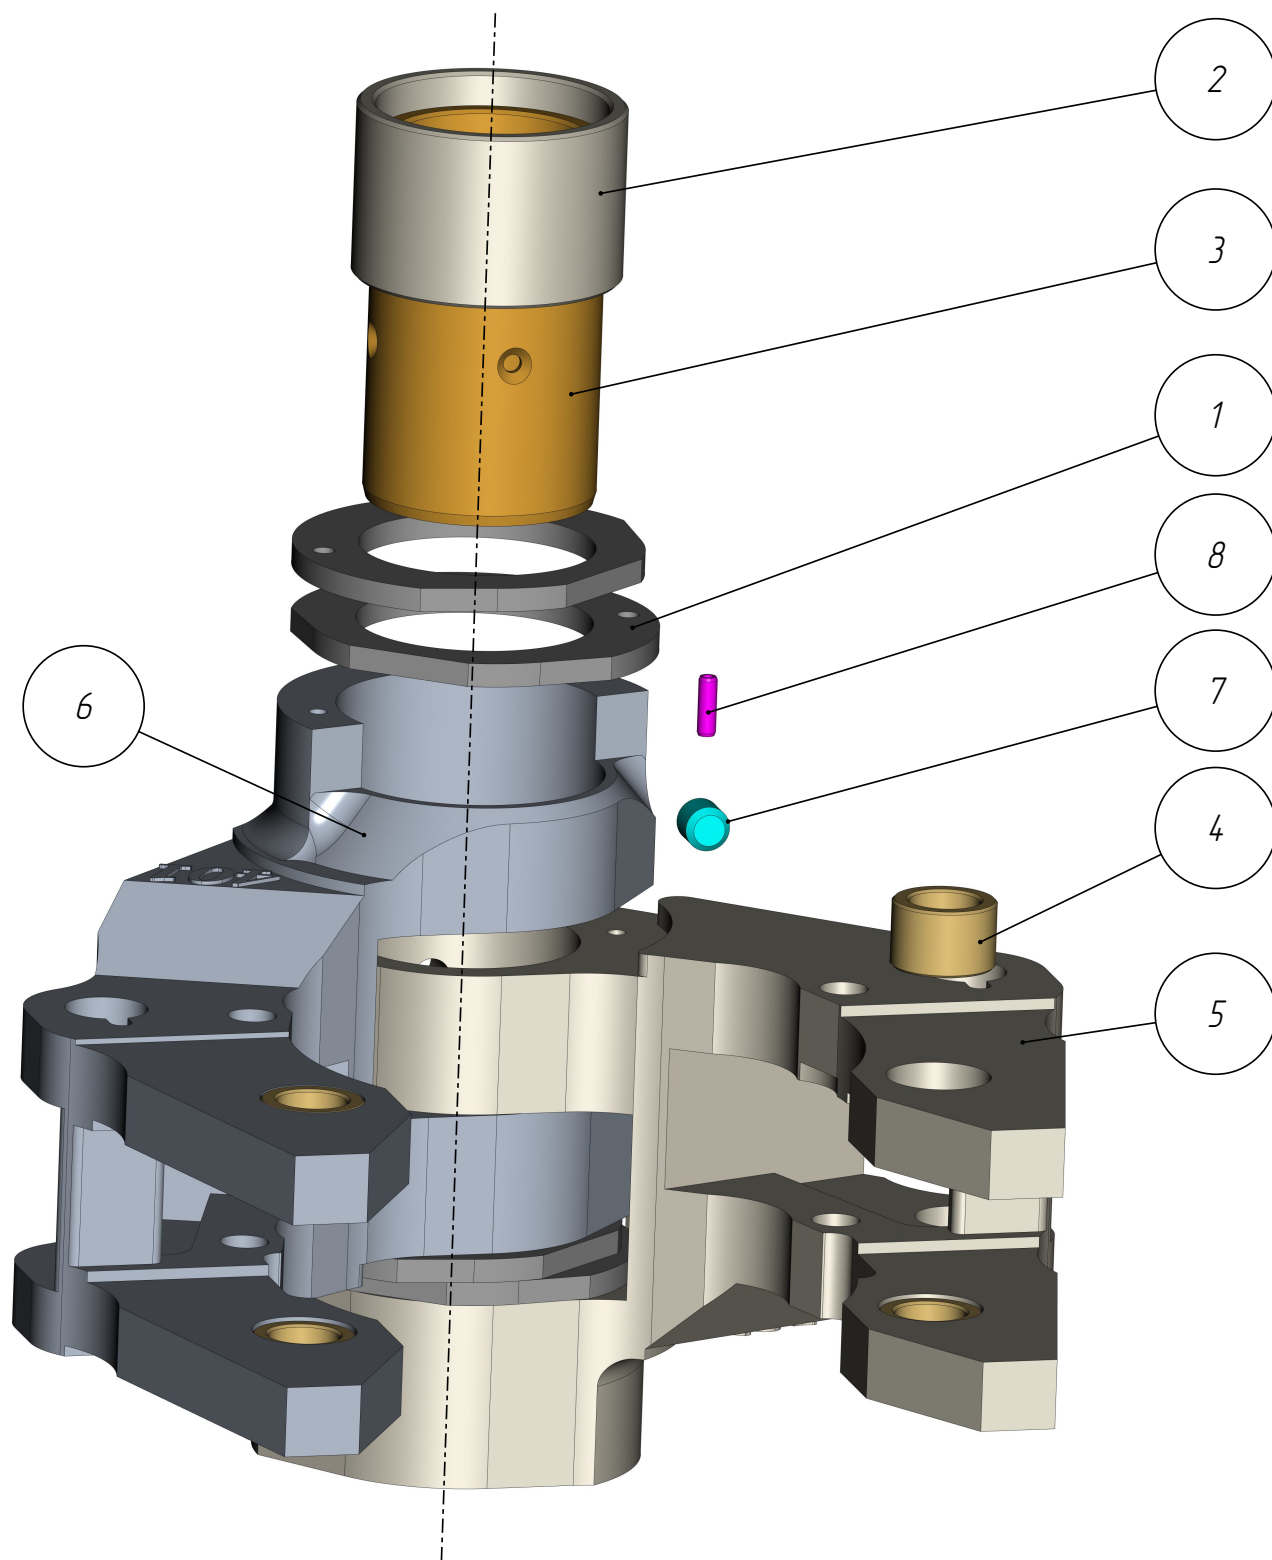

401

*DF-401-005*

*Держатель форм  
(191-8456-GR)*

Держатель форм  
(191-8456-GR)  
DF-401-005

401

DF-401-005

# DF-401-005

Держатель форм  
(191-8456-GR)

Спецификация

№ поз.	Шифр	Наименование	Кол-во
--------	------	--------------	--------

Детали:

1	DF-401-001-003	Шайба дистанционная	4
2	DF-401-001-004	Втулка	2
3	DF-401-001-005	Гильза	2
4	DF-401-003-001	Втулка	4
5	DF-401-005-001	Рычаг нижний	1
6	DF-401-005-002	Рычаг верхний	1

Стандартные изделия:

7	Винт M12x12 ГОСТ 11074-93	2
8	Штифт ф 5x16 DIN 1481	4

Рычаг нижний  
DF-401-005-001

Рычаг верхний  
DF-401-005-002

Шайба дистанционная  
DF-401-001-003

Втулка  
DF-401-001-004

Гильза  
DF-401-001-005

Втулка  
DF-401-003-001