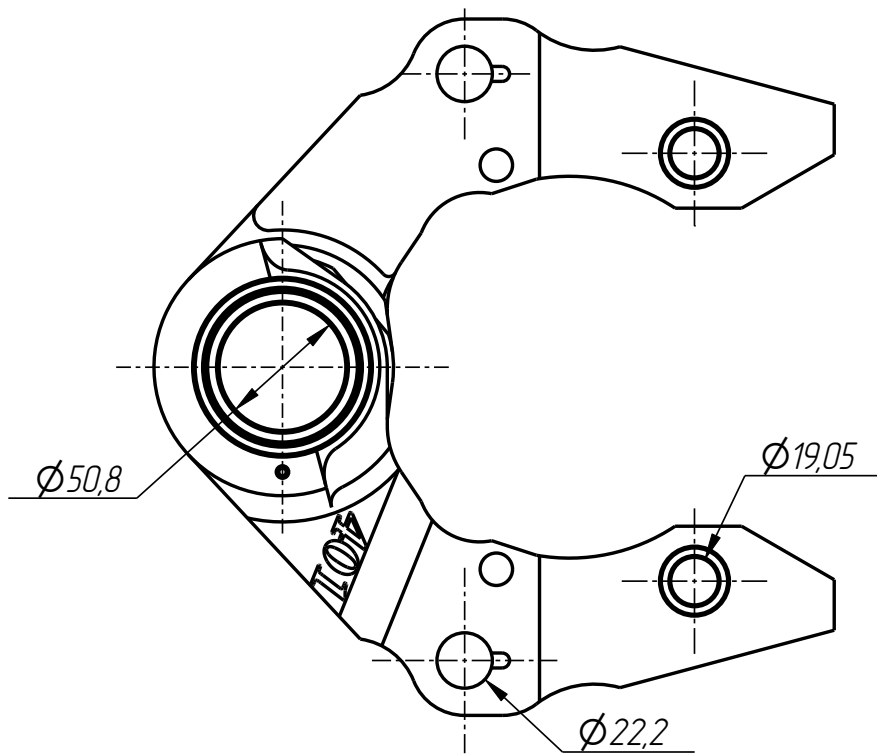

401

*DF-401-005*

*Держатель форм  
(191-8456-GR)*

Держатель форм  
(191-8456-GR)  
DF-401-005

401

DF-401-005

# DF-401-005

Держатель форм  
(191-8456-GR)

Спецификация

№ поз.	Шифр	Наименование	Кол-во
--------	------	--------------	--------

Детали:

1	DF-401-001-003	Шайба дистанционная	4
2	DF-401-001-004	Втулка	2
3	DF-401-001-005	Гильза	2
4	DF-401-003-001	Втулка	4
5	DF-401-005-001	Рычаг нижний	1
6	DF-401-005-002	Рычаг верхний	1

Стандартные изделия:

7	Винт M12x12 ГОСТ 11074-93	2
8	Штифт ф 5x16 DIN 1481	4

Рычаг нижний  
DF-401-005-001

Рычаг верхний  
DF-401-005-002

Шайба дистанционная  
DF-401-001-003

Втулка  
DF-401-001-004

Гильза  
DF-401-001-005

Втулка  
DF-401-003-001