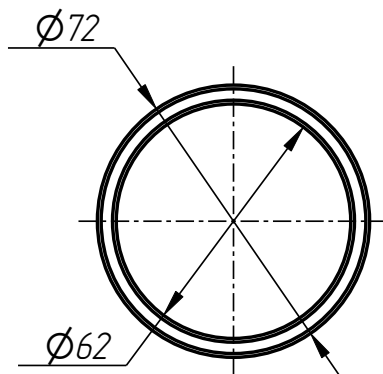

# DF-401-005

Держатель форм  
(191-8456-GR)

Спецификация

№ поз.	Шифр	Наименование	Кол-во
--------	------	--------------	--------

Детали:

1	DF-401-001-003	Шайба дистанционная	4
2	DF-401-001-004	Втулка	2
3	DF-401-001-005	Гильза	2
4	DF-401-003-001	Втулка	4
5	DF-401-005-001	Рычаг нижний	1
6	DF-401-005-002	Рычаг верхний	1

Стандартные изделия:

7	Винт M12x12 ГОСТ 11074-93	2
8	Штифт ф 5x16 DIN 1481	4

Рычаг нижний  
DF-401-005-001

Рычаг верхний  
DF-401-005-002

Шайба дистанционная  
DF-401-001-003

Втулка  
DF-401-001-004

Гильза  
DF-401-001-005