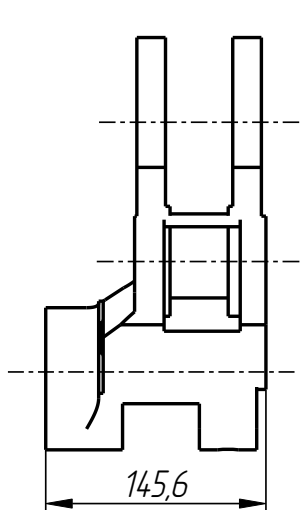

# DF-401-005

Держатель форм  
(191-8456-GR)

Спецификация

№ поз.	Шифр	Наименование	Кол-во
--------	------	--------------	--------

Детали:

1	DF-401-001-003	Шайба дистанционная	4
2	DF-401-001-004	Втулка	2
3	DF-401-001-005	Гильза	2
4	DF-401-003-001	Втулка	4
5	DF-401-005-001	Рычаг нижний	1
6	DF-401-005-002	Рычаг верхний	1

Стандартные изделия:

7	Винт M12x12 ГОСТ 11074-93	2
8	Штифт ф 5x16 DIN 1481	4

Рычаг нижний  
DF-401-005-001

Рычаг верхний  
DF-401-005-002

Шайба дистанционная  
DF-401-001-003

Втулка  
DF-401-001-004

Гильза  
DF-401-001-005