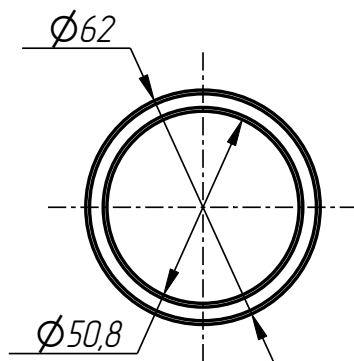

# DF-401-005

Держатель форм  
(191-8456-GR)

Спецификация

№ поз.	Шифр	Наименование	Кол-во
--------	------	--------------	--------

Детали:

1	DF-401-001-003	Шайба дистанционная	4
2	DF-401-001-004	Втулка	2
3	DF-401-001-005	Гильза	2
4	DF-401-003-001	Втулка	4
5	DF-401-005-001	Рычаг нижний	1
6	DF-401-005-002	Рычаг верхний	1

Стандартные изделия:

7	Винт M12x12 ГОСТ 11074-93	2
8	Штифт ф 5x16 DIN 1481	4

Рычаг нижний  
DF-401-005-001

Рычаг верхний  
DF-401-005-002

Шайба дистанционная  
DF-401-001-003

Втулка  
DF-401-001-004

Гильза  
DF-401-001-005