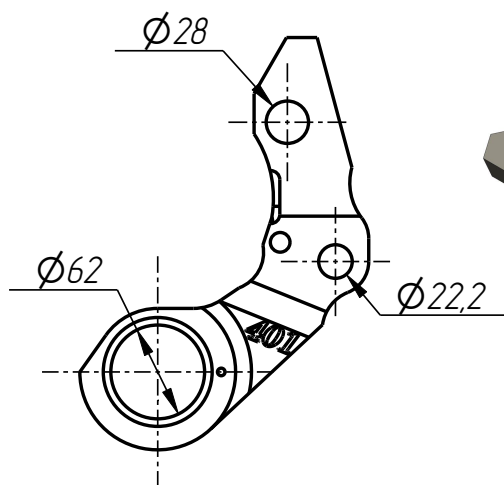

401

*DF-401-005*

*Держатель форм  
(191-8456-GR)*

Держатель форм  
(191-8456-GR)  
DF-401-005

401

DF-401-005

# DF-401-005

Держатель форм  
(191-8456-GR)

Спецификация

№ поз.	Шифр	Наименование	Кол-во
--------	------	--------------	--------

Детали:

1	DF-401-001-003	Шайба дистанционная	4
2	DF-401-001-004	Втулка	2
3	DF-401-001-005	Гильза	2
4	DF-401-003-001	Втулка	4
5	DF-401-005-001	Рычаг нижний	1
6	DF-401-005-002	Рычаг верхний	1

Стандартные изделия:

7	Винт M12x12 ГОСТ 11074-93	2
8	Штифт ф 5x16 DIN 1481	4

Рычаг нижний  
DF-401-005-001

Рычаг верхний  
DF-401-005-002

Шайба дистанционная  
DF-401-001-003

Втулка  
DF-401-001-004

Гильза  
DF-401-001-005