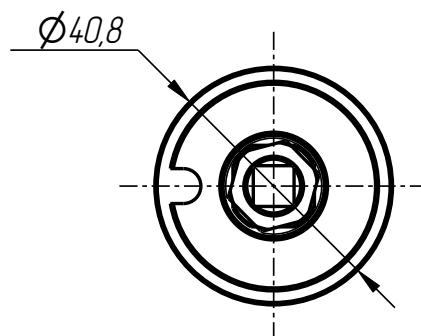

401

D-401-012

Демпфер
(AL-401-333008)

Демпфер
(AL-401-333008)
D-401-012

401

D-401-012

Демпфер
(AL-401-333008)
D-401-012

401

D-401-012

Демпфер
(AL-401-333008)
D-401-012

401

D-401-012

Демпфер
(AL-401-333008)

Спецификация

№ поз.	Шифр	Наименование	Кол-во
<i>Детали:</i>			
1	D-401-010-002	Пружина	1
2	D-401-010-003	Держатель	1
3	D-401-010-004	Шайба	2
4	D-401-010-005	Поршень	1
5	D-401-010-009	Контргайка	1
6	D-401-012-001	Корпус	1
7	D-401-012-002	Втулка	1
8	D-401-012-003	Держатель	1
9	D-401-012-004	Упор	1

Стандартные изделия:

10	Кольцо 19.524.52.50	1
11	Кольцо 27.532.52.50	1
12	Кольцо 3134.81.90	1
13	Кольцо 3740.81.90	3
14	Кольцо 7.711.51.90	1
15	Кольцо стопорное ф 32 ГОСТ 13943-86	1
16	Уплотнение 14267	2