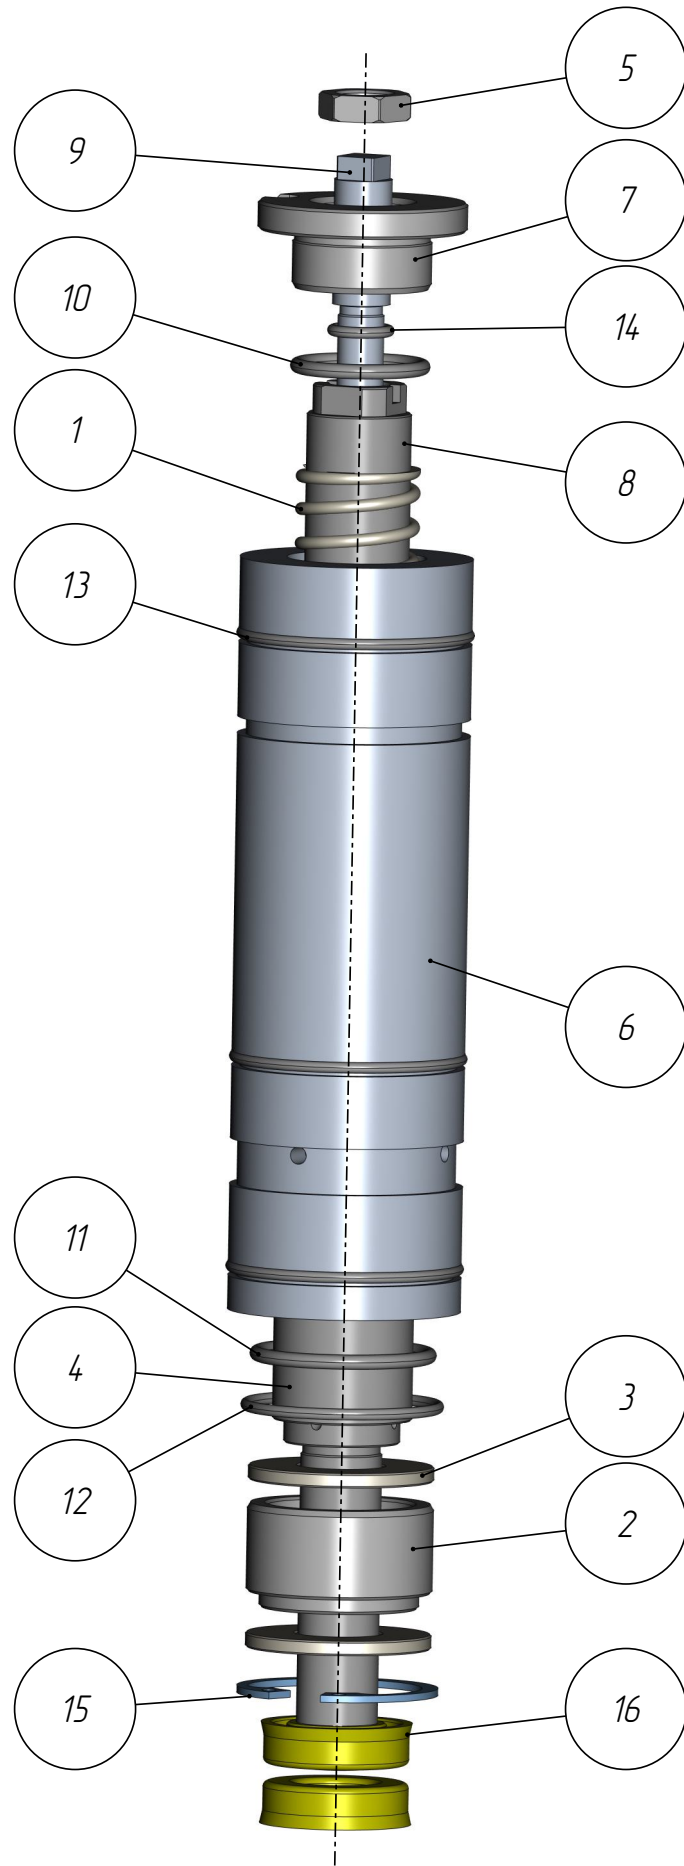

401

D-401-012

Демпфер
(AL-401-333008)

Демпфер
(AL-401-333008)
D-401-012

401

D-401-012

Демпфер
(AL-401-333008)
D-401-012

401

D-401-012

Демпфер
(AL-401-333008)
D-401-012

401

D-401-012

Демпфер
(AL-401-333008)

Спецификация

№ поз.	Шифр	Наименование	Кол-во
<i>Детали:</i>			
1	D-401-010-002	Пружина	1
2	D-401-010-003	Держатель	1
3	D-401-010-004	Шайба	2
4	D-401-010-005	Поршень	1
5	D-401-010-009	Контргайка	1
6	D-401-012-001	Корпус	1
7	D-401-012-002	Втулка	1
8	D-401-012-003	Держатель	1
9	D-401-012-004	Упор	1

Стандартные изделия:

10	Кольцо 19.524.52.50	1
11	Кольцо 27.532.52.50	1
12	Кольцо 3134.81.90	1
13	Кольцо 3740.81.90	3
14	Кольцо 7.711.51.90	1
15	Кольцо стопорное ф 32 ГОСТ 13943-86	1
16	Уплотнение 14267	2

401

Поршень
D-401-010-005

Пружина
D-401-010-002

Втулка
D-401-012-002

D-401-012

Демпфер
(AL-401-333008)
D-401-012

401

Держатель
D-401-012-003