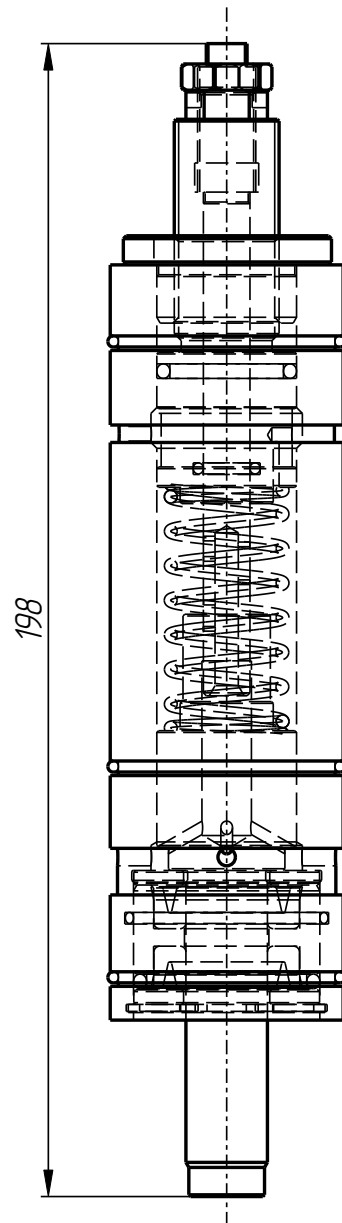

401

D-401-012

Демпфер
(AL-401-333008)

Демпфер
(AL-401-333008)
D-401-012

401

D-401-012

Демпфер
(AL-401-333008)
D-401-012

401

D-401-012

Демпфер
(AL-401-333008)
D-401-012

401

D-401-012

Демпфер
(AL-401-333008)

Спецификация

№ поз.	Шифр	Наименование	Кол-во
<i>Детали:</i>			
1	D-401-010-002	Пружина	1
2	D-401-010-003	Держатель	1
3	D-401-010-004	Шайба	2
4	D-401-010-005	Поршень	1
5	D-401-010-009	Контргайка	1
6	D-401-012-001	Корпус	1
7	D-401-012-002	Втулка	1
8	D-401-012-003	Держатель	1
9	D-401-012-004	Упор	1

Стандартные изделия:

10	Кольцо 19.524.52.50	1
11	Кольцо 27.532.52.50	1
12	Кольцо 3134.81.90	1
13	Кольцо 3740.81.90	3
14	Кольцо 7.711.51.90	1
15	Кольцо стопорное ф 32 ГОСТ 13943-86	1
16	Уплотнение 14267	2

401

Поршень
D-401-010-005

Пружина
D-401-010-002

Втулка
D-401-012-002

D-401-012

Демпфер
(AL-401-333008)
D-401-012

401

Держатель
D-401-012-003