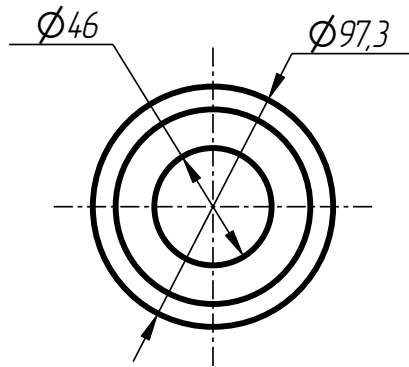

Позиционер плунжера
(BB-HE-401-070-vs)
PPI-401-064

401

Корпус
PPI-401-010-001