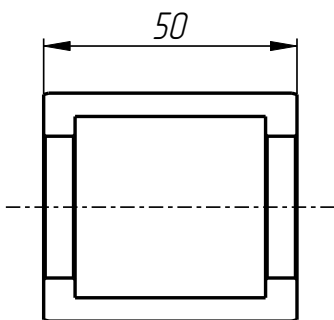

Позиционер плунжера  
(BB-HE-401-070-vs)  
PPI-401-064

401

Корпус  
PPI-401-010-001

Крышка  
PPI-401-010-002

Кольцо адаптера  
PPI-401-010-012

PPI-401-064

Адаптер  
PPI-401-010-011

Адаптер  
PPI-401-010-010