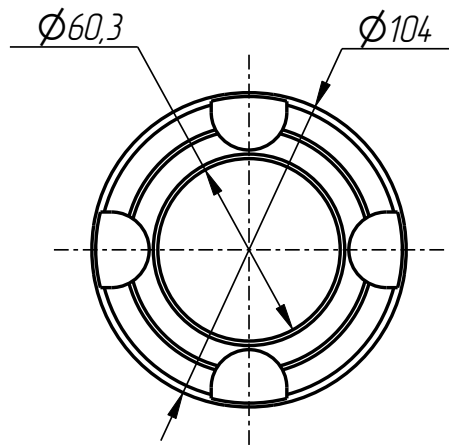

## PPI-401-064

Позиционер плунжера  
(BB-HE-401-070-vs)

Спецификация

№ поз.	Шифр	Наименование	Кол-во
<i>Детали:</i>			
1	PPI-401-010-001	Корпус	1
2	PPI-401-010-002	Крышка	1
3	PPI-401-010-004	Стакан	1
4	PPI-401-010-005	Кольцо	1
5	PPI-401-010-006	Держатель пружины	1
6	PPI-401-010-007	Пружина	1
7	PPI-401-010-008	Пружина	1
8	PPI-401-010-009	Сухарь	1
9	PPI-401-010-010	Адаптер	1
10	PPI-401-010-011	Адаптер	1
11	PPI-401-010-012	Кольцо адаптера	1
12	PPI-401-010-013	Полукольцо	2
13	PPI-401-011-013	Полукольцо	2
14	PPI-401-064-001	Фланец	1
15	Винт M5x16 DIN 912		1
16	Винт M6x55 DIN 912		4

Полукольцо  
PPI-401-010-013

PPI-401-064

Полукольцо  
PPL-401-011-013

Стакан  
PPL-401-010-004

Пружина  
PPL-401-010-007

Позиционер плунжера  
(BB-HE-401-070-vs)  
PPI-401-064

401

Пружина  
PPI-401-010-008

Держатель пружины  
PPI-401-010-006

Фланец  
PPI-401-064-001

Позиционер плунжера  
(BB-HE-401-070-vs)  
PPL-401-064

401

Сухарь  
PPL-401-010-009

Кольцо  
PPL-401-010-005

PPL-401-064