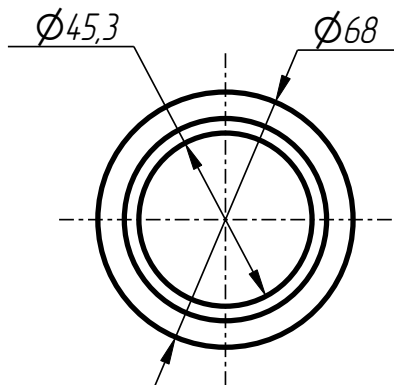

Стакан
PPL-401-010-004