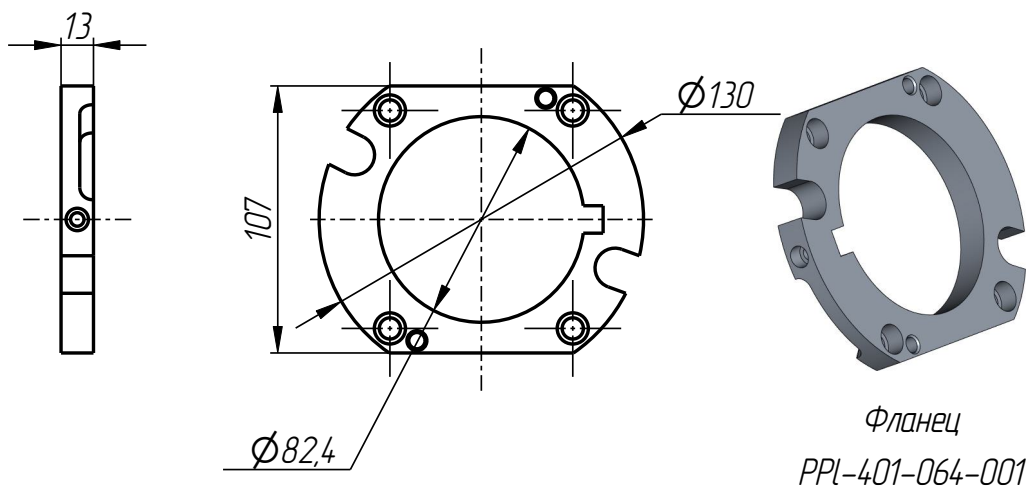

Фланец
PPI-401-064-001