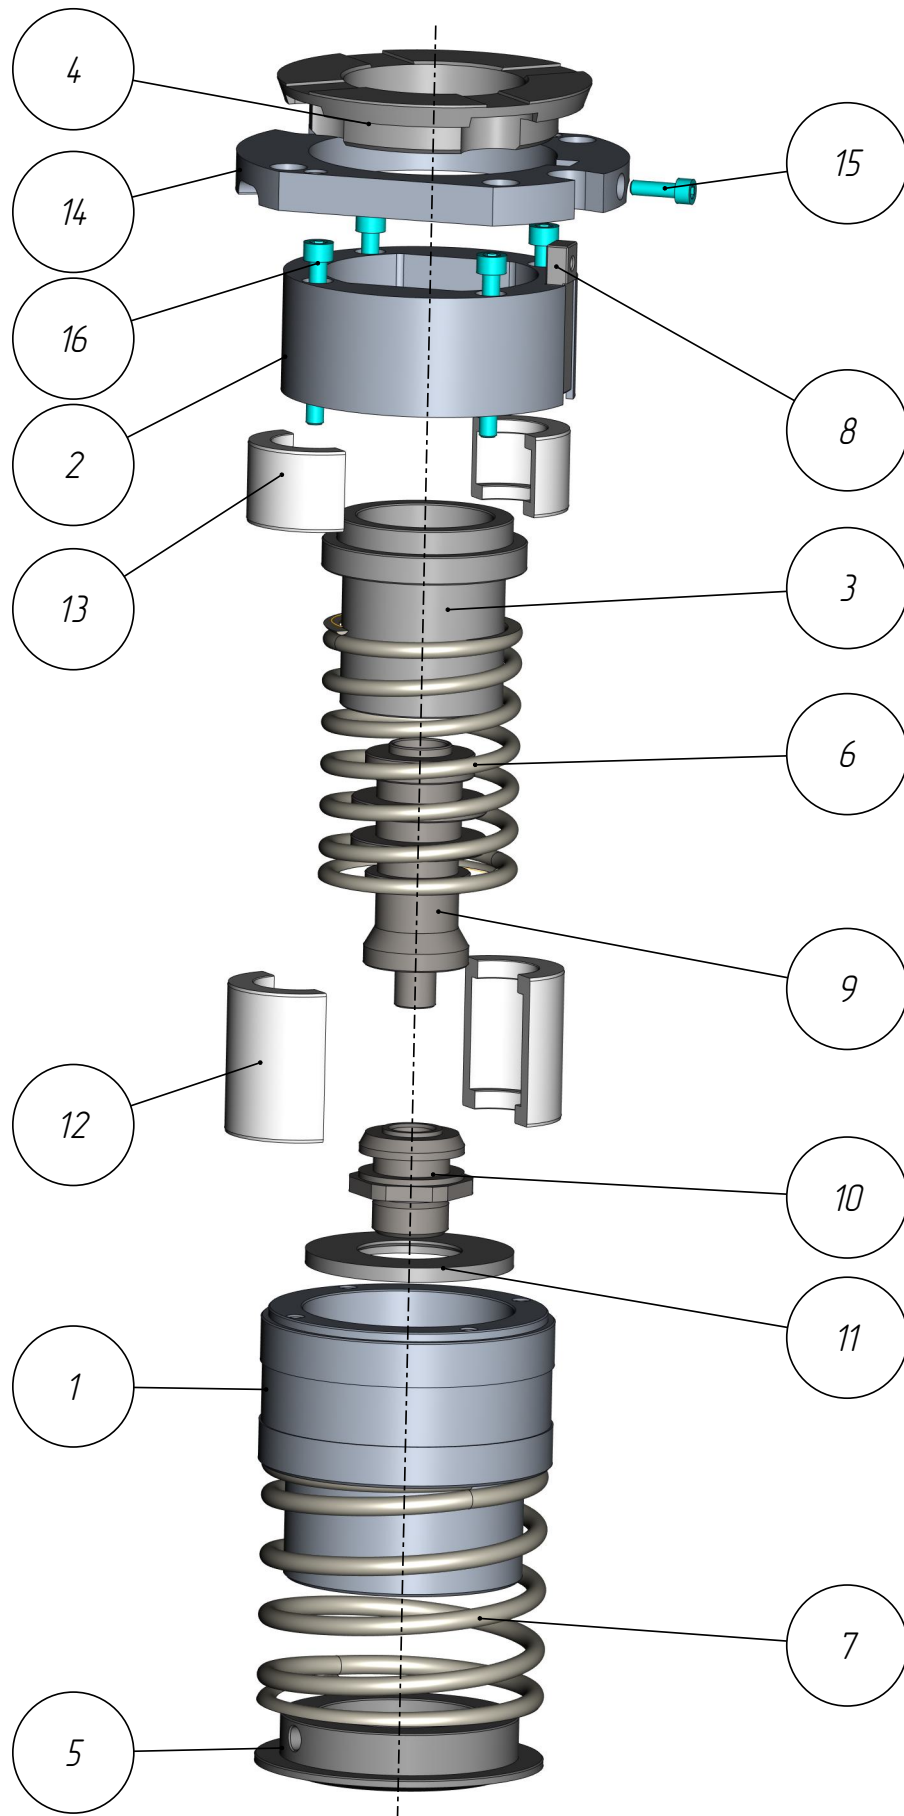

*401*

*PP1-401-064*

*Позиционер плунжера  
(BB-HE-401-070-vs)*

Позиционер плунжера  
(BB-HE-401-070-vs)  
PPL-401-064

401

2-9

Позиционер плунжера  
(BB-HE-401-070-vs)  
PPL-401-064

401

PPL-401-064

## PPI-401-064

Позиционер плунжера  
(BB-HE-401-070-vs)

Спецификация

№ поз.	Шифр	Наименование	Кол-во
<i>Детали:</i>			
1	PPI-401-010-001	Корпус	1
2	PPI-401-010-002	Крышка	1
3	PPI-401-010-004	Стакан	1
4	PPI-401-010-005	Кольцо	1
5	PPI-401-010-006	Держатель пружины	1
6	PPI-401-010-007	Пружина	1
7	PPI-401-010-008	Пружина	1
8	PPI-401-010-009	Сухарь	1
9	PPI-401-010-010	Адаптер	1
10	PPI-401-010-011	Адаптер	1
11	PPI-401-010-012	Кольцо адаптера	1
12	PPI-401-010-013	Полукольцо	2
13	PPI-401-011-013	Полукольцо	2
14	PPI-401-064-001	Фланец	1
15	Винт M5x16 DIN 912		1
16	Винт M6x55 DIN 912		4

Полукольцо  
PPI-401-010-013

PPI-401-064

Полукольцо  
PPL-401-011-013

Стакан  
PPL-401-010-004

Пружина  
PPL-401-010-007

Позиционер плунжера  
(BB-HE-401-070-vs)  
PPI-401-064

401

Пружина  
PPI-401-010-008