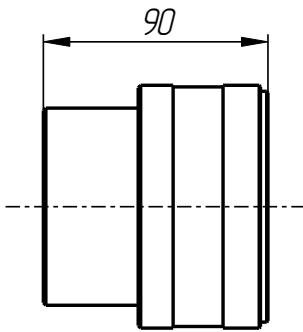

Позиционер плунжера
(BB-HE-401-070-vs)
PPI-401-064

401

Корпус
PPI-401-010-001