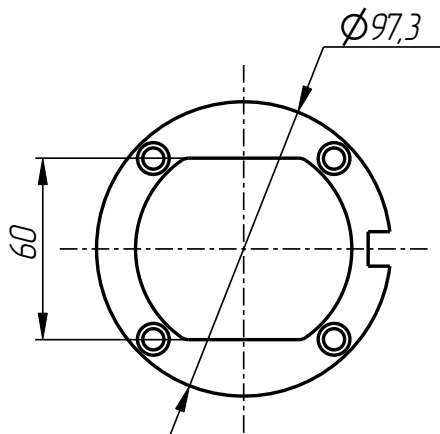

Крышка
PPI-401-010-002