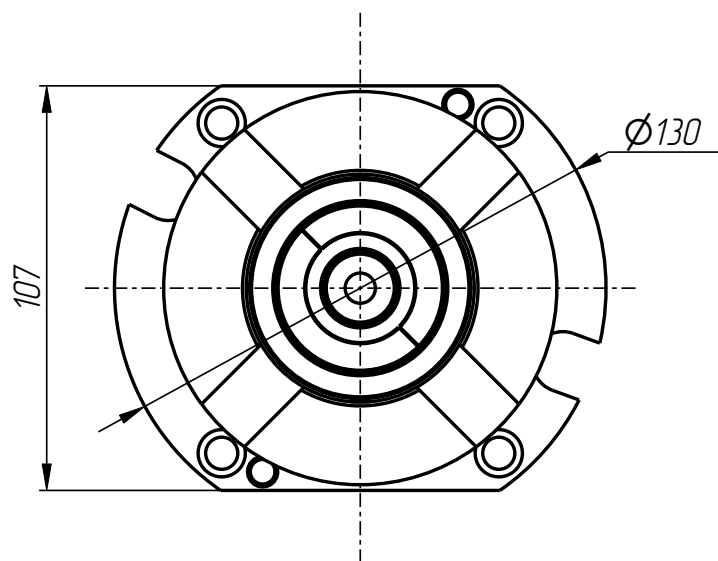

*401*

*PP1-401-064*

*Позиционер плунжера  
(BB-HE-401-070-vs)*

Позиционер плунжера  
(BB-HE-401-070-vs)  
PPL-401-064

401

2-9

Позиционер плунжера  
(BB-HE-401-070-vs)  
PPL-401-064

401

PPL-401-064

## PPI-401-064

Позиционер плунжера  
(BB-HE-401-070-vs)

Спецификация

№ поз.	Шифр	Наименование	Кол-во
<i>Детали:</i>			
1	PPI-401-010-001	Корпус	1
2	PPI-401-010-002	Крышка	1
3	PPI-401-010-004	Стакан	1
4	PPI-401-010-005	Кольцо	1
5	PPI-401-010-006	Держатель пружины	1
6	PPI-401-010-007	Пружина	1
7	PPI-401-010-008	Пружина	1
8	PPI-401-010-009	Сухарь	1
9	PPI-401-010-010	Адаптер	1
10	PPI-401-010-011	Адаптер	1
11	PPI-401-010-012	Кольцо адаптера	1
12	PPI-401-010-013	Полукольцо	2
13	PPI-401-011-013	Полукольцо	2
14	PPI-401-064-001	Фланец	1
15	Винт M5x16 DIN 912		1
16	Винт M6x55 DIN 912		4