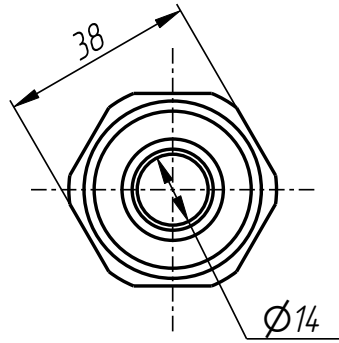

Позиционер плунжера  
(BB-HE-401-070-vs)  
PPI-401-064

401

Корпус  
PPI-401-010-001

Крышка  
PPI-401-010-002

Кольцо адаптера  
PPI-401-010-012

PPI-401-064

Адаптер  
PPI-401-010-011

Адаптер  
PPI-401-010-010