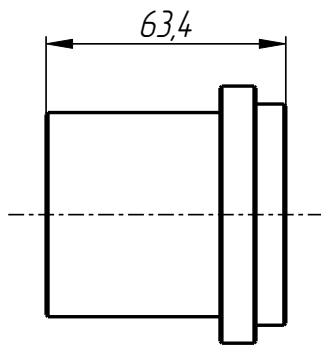

Стакан
PPL-401-010-004