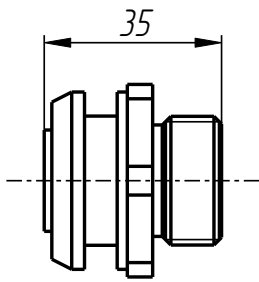

## PPI-401-064

Позиционер плунжера  
(BB-HE-401-070-vs)

Спецификация

№ поз.	Шифр	Наименование	Кол-во
<i>Детали:</i>			
1	PPI-401-010-001	Корпус	1
2	PPI-401-010-002	Крышка	1
3	PPI-401-010-004	Стакан	1
4	PPI-401-010-005	Кольцо	1
5	PPI-401-010-006	Держатель пружины	1
6	PPI-401-010-007	Пружина	1
7	PPI-401-010-008	Пружина	1
8	PPI-401-010-009	Сухарь	1
9	PPI-401-010-010	Адаптер	1
10	PPI-401-010-011	Адаптер	1
11	PPI-401-010-012	Кольцо адаптера	1
12	PPI-401-010-013	Полукольцо	2
13	PPI-401-011-013	Полукольцо	2
14	PPI-401-064-001	Фланец	1
15	Винт M5x16 DIN 912		1
16	Винт M6x55 DIN 912		4

Позиционер плунжера  
(BB-HE-401-070-vs)  
PPI-401-064

401

Корпус  
PPI-401-010-001

Крышка  
PPI-401-010-002

Кольцо адаптера  
PPI-401-010-012

PPI-401-064

Адаптер  
PPI-401-010-011

Адаптер  
PPI-401-010-010