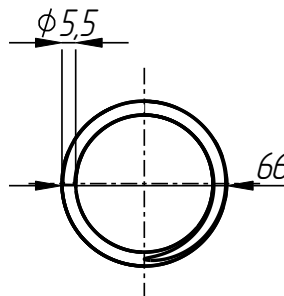

Полукольцо  
PPI-401-010-013

PPI-401-064

Полукольцо  
PPL-401-011-013

Стакан  
PPL-401-010-004

Пружина  
PPL-401-010-007

Позиционер плунжера  
(BB-HE-401-070-vs)  
PPI-401-064

401

Пружина  
PPI-401-010-008