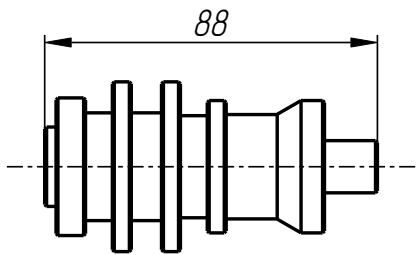

## PPI-401-064

Позиционер плунжера  
(BB-HE-401-070-vs)

Спецификация

№ поз.	Шифр	Наименование	Кол-во
<i>Детали:</i>			
1	PPI-401-010-001	Корпус	1
2	PPI-401-010-002	Крышка	1
3	PPI-401-010-004	Стакан	1
4	PPI-401-010-005	Кольцо	1
5	PPI-401-010-006	Держатель пружины	1
6	PPI-401-010-007	Пружина	1
7	PPI-401-010-008	Пружина	1
8	PPI-401-010-009	Сухарь	1
9	PPI-401-010-010	Адаптер	1
10	PPI-401-010-011	Адаптер	1
11	PPI-401-010-012	Кольцо адаптера	1
12	PPI-401-010-013	Полукольцо	2
13	PPI-401-011-013	Полукольцо	2
14	PPI-401-064-001	Фланец	1
15	Винт M5x16 DIN 912		1
16	Винт M6x55 DIN 912		4

Позиционер плунжера  
(BB-HE-401-070-vs)  
PPI-401-064

401

Корпус  
PPI-401-010-001

Крышка  
PPI-401-010-002

Кольцо адаптера  
PPI-401-010-012

PPI-401-064

Адаптер  
PPI-401-010-011

Адаптер  
PPI-401-010-010