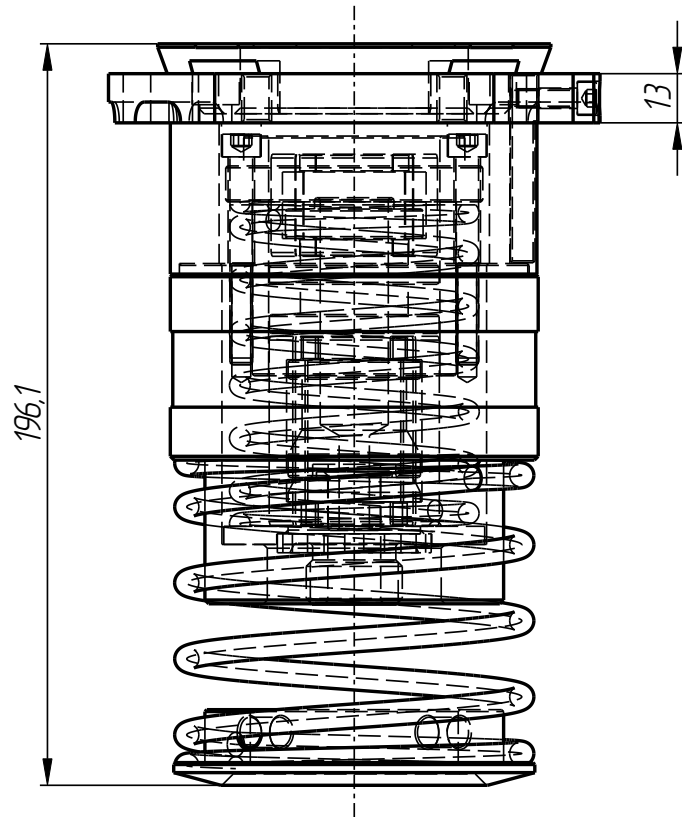

*401*

*PP1-401-064*

*Позиционер плунжера  
(BB-HE-401-070-vs)*

Позиционер плунжера  
(BB-HE-401-070-vs)  
PPL-401-064

401

2-9

Позиционер плунжера  
(BB-HE-401-070-vs)  
PPL-401-064

401

PPL-401-064

## PPI-401-064

Позиционер плунжера  
(BB-HE-401-070-vs)

Спецификация

№ поз.	Шифр	Наименование	Кол-во
<i>Детали:</i>			
1	PPI-401-010-001	Корпус	1
2	PPI-401-010-002	Крышка	1
3	PPI-401-010-004	Стакан	1
4	PPI-401-010-005	Кольцо	1
5	PPI-401-010-006	Держатель пружины	1
6	PPI-401-010-007	Пружина	1
7	PPI-401-010-008	Пружина	1
8	PPI-401-010-009	Сухарь	1
9	PPI-401-010-010	Адаптер	1
10	PPI-401-010-011	Адаптер	1
11	PPI-401-010-012	Кольцо адаптера	1
12	PPI-401-010-013	Полукольцо	2
13	PPI-401-011-013	Полукольцо	2
14	PPI-401-064-001	Фланец	1
15	Винт M5x16 DIN 912		1
16	Винт M6x55 DIN 912		4

Полукольцо  
PPI-401-010-013

PPI-401-064

Полукольцо  
PPL-401-011-013

Стакан  
PPL-401-010-004

Пружина  
PPL-401-010-007

Позиционер плунжера  
(BB-HE-401-070-vs)  
PPI-401-064

401

Пружина  
PPI-401-010-008