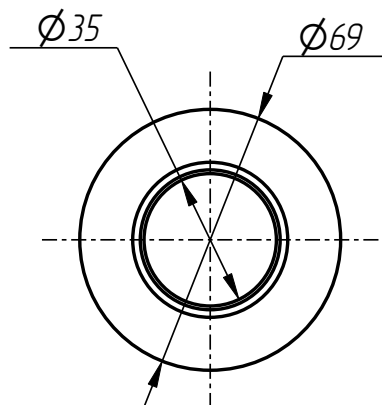

Позиционер плунжера  
(BB-HE-401-070-vs)  
PPI-401-064

401

Корпус  
PPI-401-010-001

Крышка  
PPI-401-010-002

Кольцо адаптера  
PPI-401-010-012

PPI-401-064

Адаптер  
PPI-401-010-011

Адаптер  
PPI-401-010-010