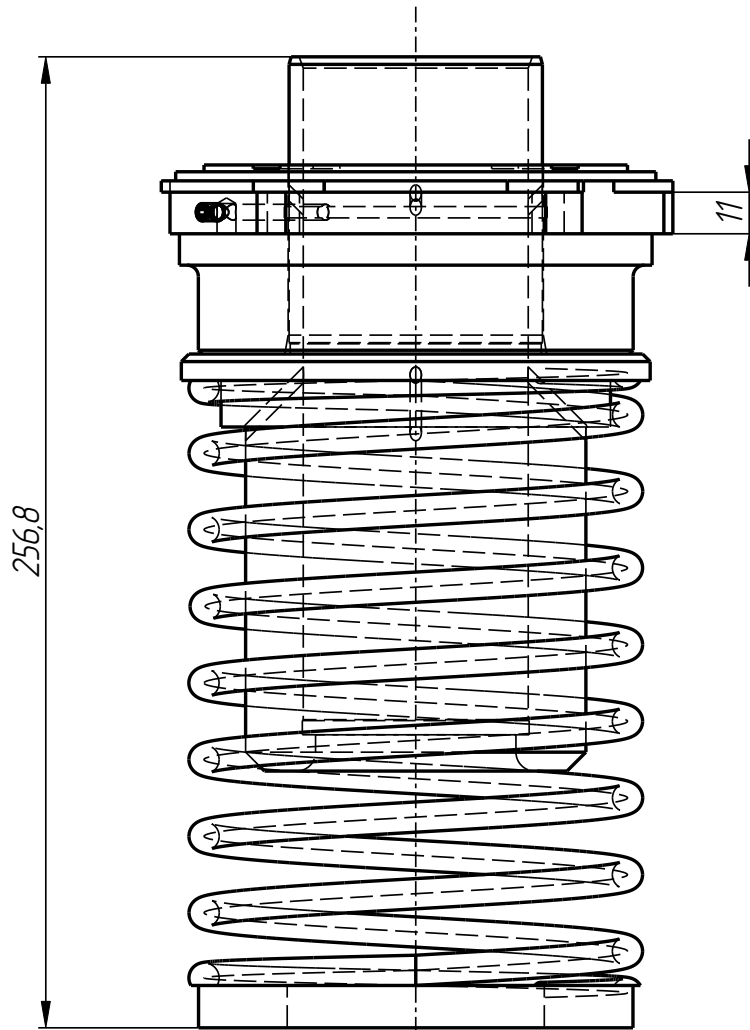

401

PPI-401-056

*Cartridge /
Plunger Positioner 70
(06850475-00)*

Cartridge /
Plunger Positioner 70
(06850475-00)
PPL-401-056

401

PPL-401-056

Cartridge /
Plunger Positioner 70
(06850475-00)
PPL-401-056

401

*Cartridge /
Plunger Positioner 70
(06850475-00)
PPL-401-056*

401

PPL-401-056

*Cartridge /
Plunger Positioner 70
(06850475-00)*

Specification

<i>Nº pos.</i>	<i>Code</i>	<i>Name</i>	<i>Qty</i>
----------------	-------------	-------------	------------

Parts:

<i>1</i>	<i>PPL-401-056-001</i>	<i>Ring</i>	<i>1</i>
<i>2</i>	<i>PPL-401-056-002</i>	<i>Spring</i>	<i>1</i>
<i>3</i>	<i>PPL-401-056-003</i>	<i>Bushing</i>	<i>1</i>
<i>4</i>	<i>PPL-401-056-004</i>	<i>Flange</i>	<i>1</i>

Standard parts:

<i>5</i>	<i>Screw M5x6 ГОСТ 11074-93</i>		<i>2</i>
----------	---------------------------------	--	----------

PPL-401-056

Cartridge /
Plunger Positioner 70
(06850475-00)
PPL-401-056

401

Ring
PPL-401-056-001