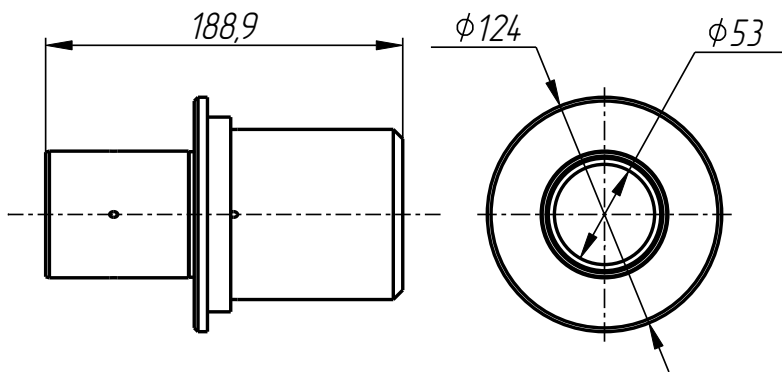

Bushing
PPL-401-056-003