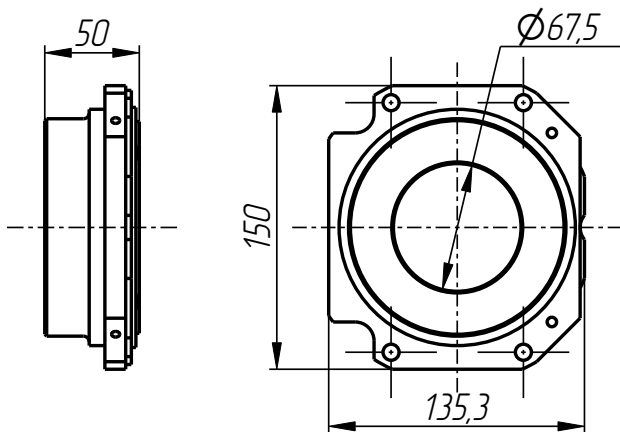

Flange
PPL-401-056-004