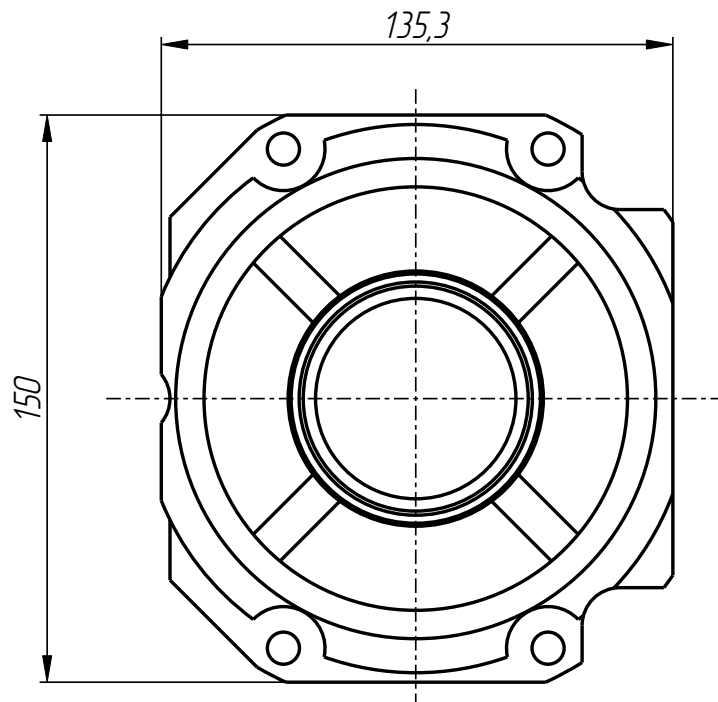

401

PPI-401-056

*Cartridge /
Plunger Positioner 70
(06850475-00)*

Cartridge /
Plunger Positioner 70
(06850475-00)
PPL-401-056

401

PPL-401-056

Cartridge /
Plunger Positioner 70
(06850475-00)
PPL-401-056

401

*Cartridge /
Plunger Positioner 70
(06850475-00)
PPL-401-056*

401

PPL-401-056

*Cartridge /
Plunger Positioner 70
(06850475-00)*

Specification

<i>Nº pos.</i>	<i>Code</i>	<i>Name</i>	<i>Qty</i>
----------------	-------------	-------------	------------

Parts:

<i>1</i>	<i>PPL-401-056-001</i>	<i>Ring</i>	<i>1</i>
<i>2</i>	<i>PPL-401-056-002</i>	<i>Spring</i>	<i>1</i>
<i>3</i>	<i>PPL-401-056-003</i>	<i>Bushing</i>	<i>1</i>
<i>4</i>	<i>PPL-401-056-004</i>	<i>Flange</i>	<i>1</i>

Standard parts:

<i>5</i>	<i>Screw M5x6 ГОСТ 11074-93</i>		<i>2</i>
----------	---------------------------------	--	----------

PPL-401-056

Cartridge /
Plunger Positioner 70
(06850475-00)
PPL-401-056

401

Ring
PPL-401-056-001