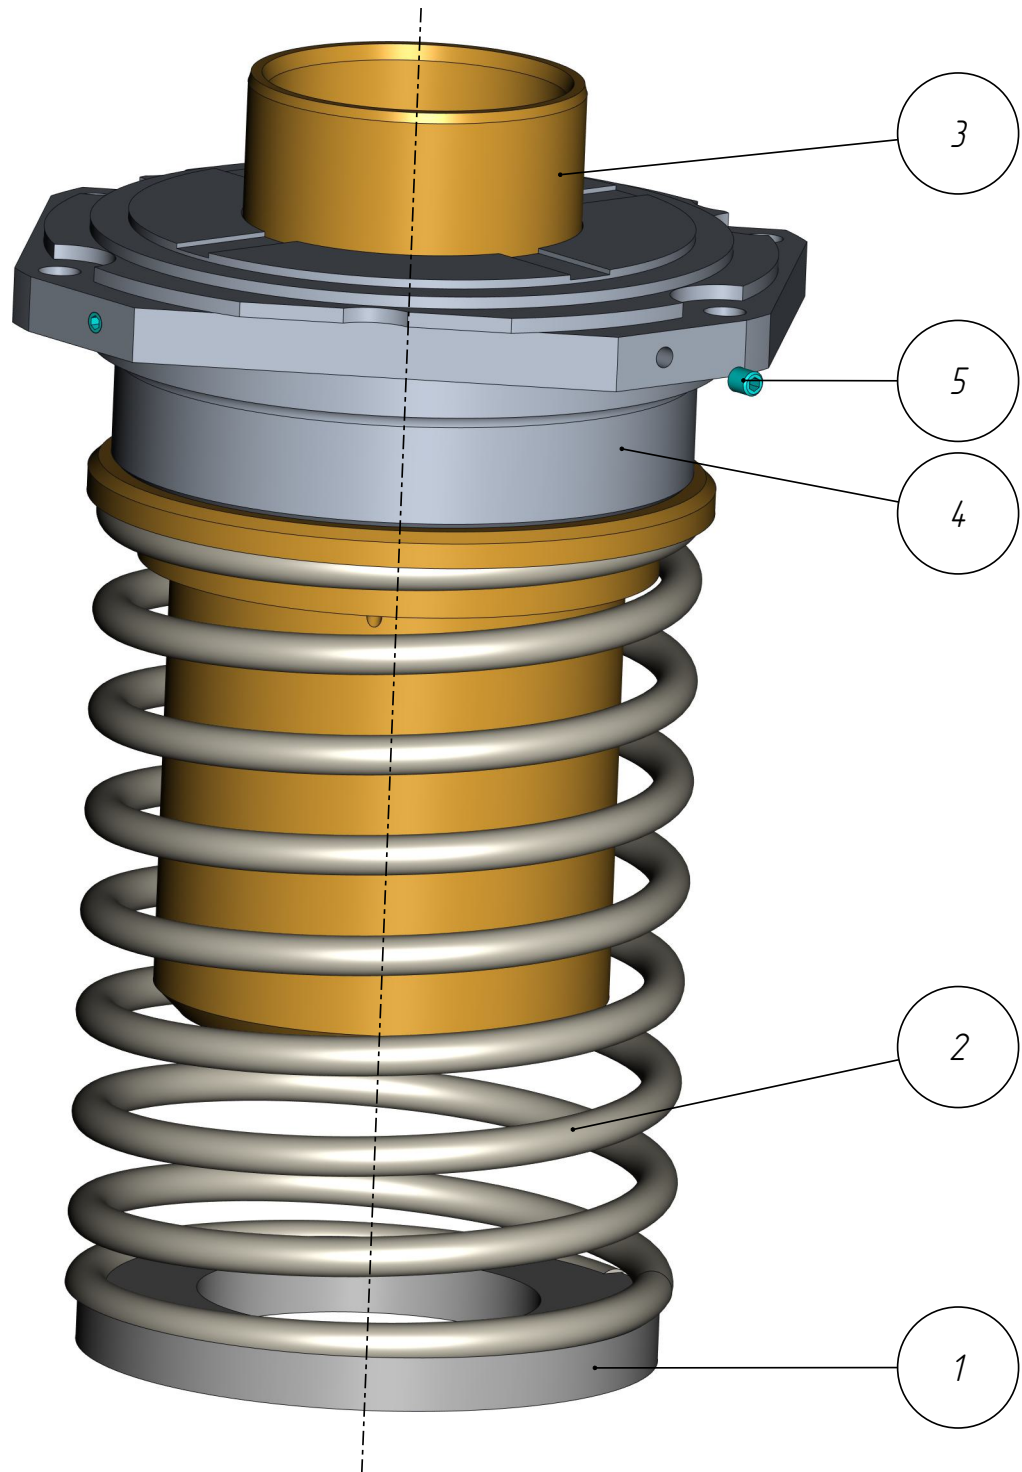

401

PPI-401-056

*Cartridge /
Plunger Positioner 70
(06850475-00)*

Cartridge /
Plunger Positioner 70
(06850475-00)
PPL-401-056

401

PPL-401-056

Cartridge /
Plunger Positioner 70
(06850475-00)
PPL-401-056

401

*Cartridge /
Plunger Positioner 70
(06850475-00)
PPL-401-056*

401

PPL-401-056

*Cartridge /
Plunger Positioner 70
(06850475-00)*

Specification

<i>Nº pos.</i>	<i>Code</i>	<i>Name</i>	<i>Qty</i>
----------------	-------------	-------------	------------

Parts:

<i>1</i>	<i>PPL-401-056-001</i>	<i>Ring</i>	<i>1</i>
<i>2</i>	<i>PPL-401-056-002</i>	<i>Spring</i>	<i>1</i>
<i>3</i>	<i>PPL-401-056-003</i>	<i>Bushing</i>	<i>1</i>
<i>4</i>	<i>PPL-401-056-004</i>	<i>Flange</i>	<i>1</i>

Standard parts:

<i>5</i>	<i>Screw M5x6 ГОСТ 11074-93</i>		<i>2</i>
----------	---------------------------------	--	----------

PPL-401-056

Cartridge /
Plunger Positioner 70
(06850475-00)
PPL-401-056

401

Ring
PPL-401-056-001