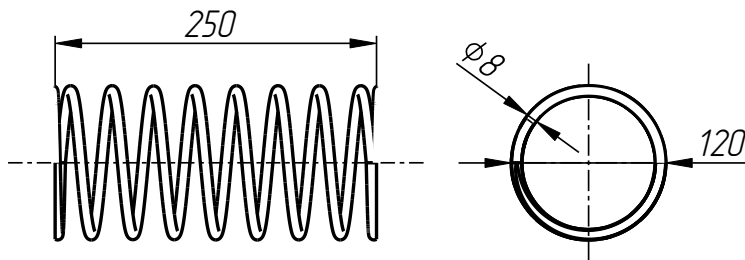

Standard parts:

<i>5</i>	<i>Screw M5x6 ГОСТ 11074-93</i>		<i>2</i>
----------	---------------------------------	--	----------

PPL-401-056

Cartridge /
Plunger Positioner 70
(06850475-00)
PPL-401-056

401

Ring
PPL-401-056-001