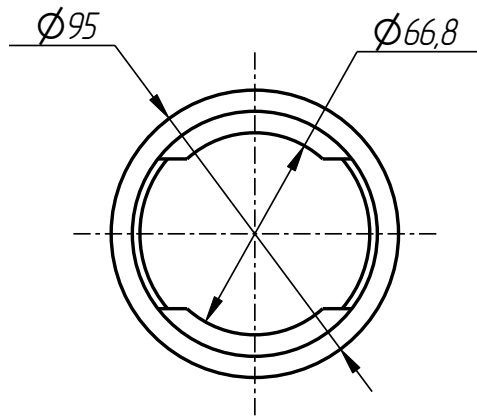

Полукольцо
PPL-401-011-013

Полукольцо
PPL-401-010-013

PPL-401-055

Пружина
PPI-401-055-003

Крышка
PPI-401-055-004

Стакан
PPI-401-055-005

Позиционер плунжера
(22104230022-ВВ)
PPI-401-055

401