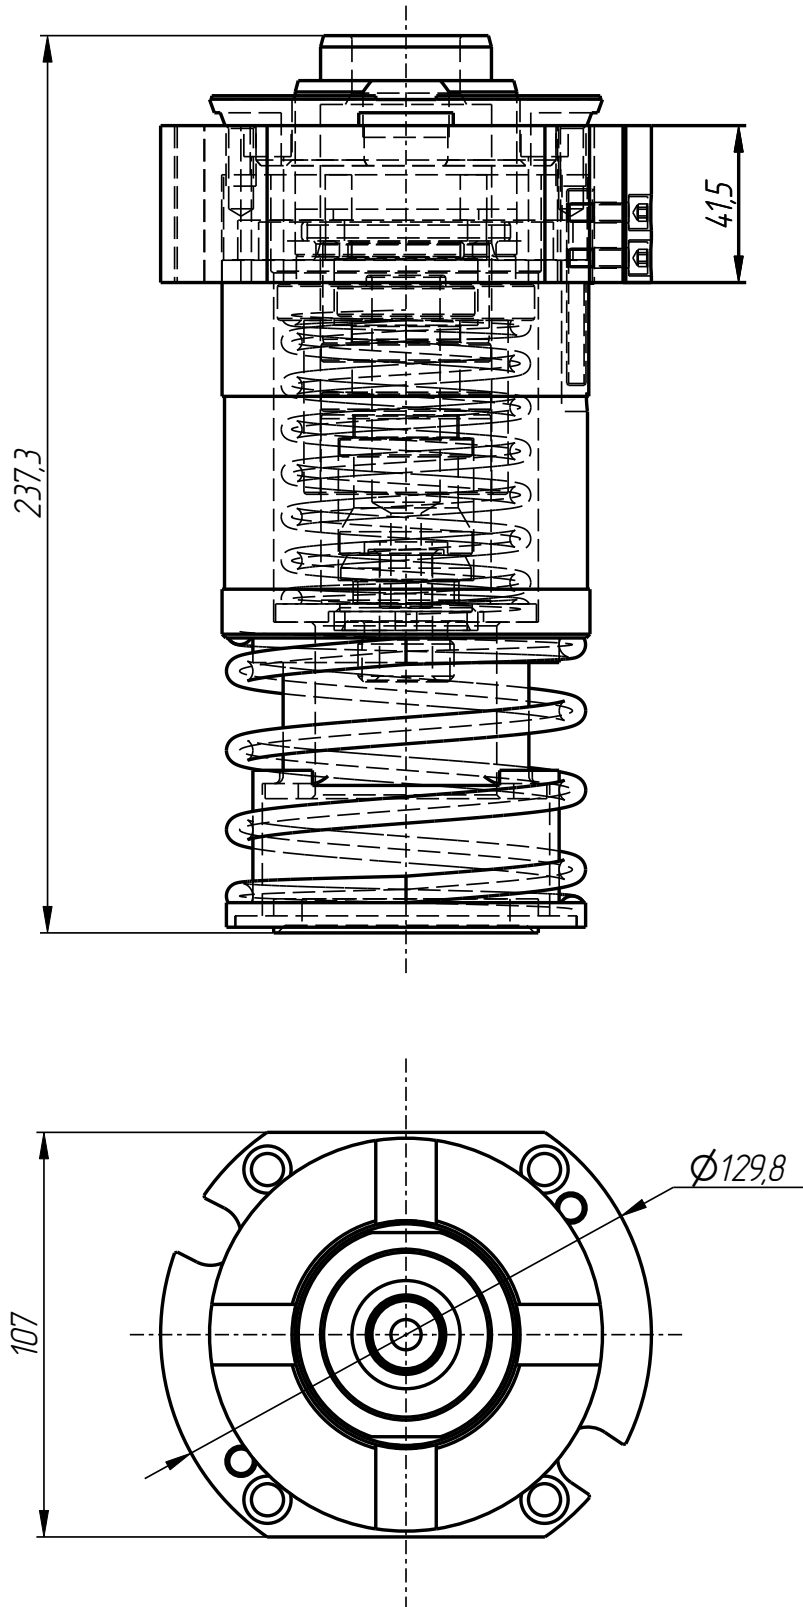

401

PP1-401-055

*Позиционер плунжера
(22104230022-BB)*

Позиционер плунжера
(22104230022-ВВ)
PPL-401-055

401

PPL-401-055

Позиционер плунжера
(22104230022-ВВ)
PPL-401-055

401

PPL-401-055

PPI-401-055

Позиционер плунжера
(22104230022-ВВ)

Спецификация

№ поз.	Шифр	Наименование	Кол-во
<i>Детали:</i>			
1	PPI-401-006-008	Адаптер	1
2	PPI-401-010-005	Кольцо	1
3	PPI-401-010-010	Адаптер	1
4	PPI-401-010-012	Кольцо адаптера	1
5	PPI-401-010-013	Полукольцо	2
6	PPI-401-011-013	Полукольцо	2
7	PPI-401-013-007	Кольцо опорное	1
8	PPI-401-055-001	Фланец	1
9	PPI-401-055-002	Карпус картриджа	1
10	PPI-401-055-003	Пружина	1
11	PPI-401-055-004	Крышка	1
12	PPI-401-055-005	Стакан	1
13	PPI-401-055-006	Пружина	1
14	PPI-401-055-007	Втулка	1
15	PPI-401-055-008	Держатель пружины	1
16	PPI-401-055-009	Сухарь	1
17	Винт М5х16 DIN 912		2

Позиционер плунжера
(22104230022-ВВ)
PPI-401-055

Корпус картриджа
PPI-401-055-002

Кольцо адаптера
PPI-401-010-012

Адаптер
PPI-401-006-008

Позиционер плунжера
(22104230022-ВВ)
PPL-401-055

401

Адаптер
PPL-401-010-010

Полукольцо
PPL-401-011-013

Полукольцо
PPL-401-010-013

PPL-401-055

Пружина
PPI-401-055-003

Крышка
PPI-401-055-004

Стакан
PPI-401-055-005

Позиционер плунжера
(22104230022-ВВ)
PPI-401-055

401