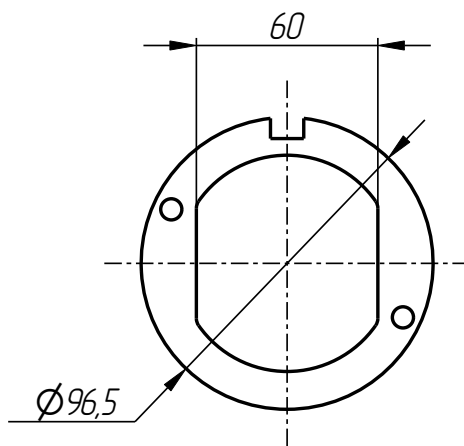

PPL-401-055

PPI-401-055

Позиционер плунжера
(22104230022-ВВ)

Спецификация

№ поз.	Шифр	Наименование	Кол-во
<i>Детали:</i>			
1	PPI-401-006-008	Адаптер	1
2	PPI-401-010-005	Кольцо	1
3	PPI-401-010-010	Адаптер	1
4	PPI-401-010-012	Кольцо адаптера	1
5	PPI-401-010-013	Полукольцо	2
6	PPI-401-011-013	Полукольцо	2
7	PPI-401-013-007	Кольцо опорное	1
8	PPI-401-055-001	Фланец	1
9	PPI-401-055-002	Карпус картриджа	1
10	PPI-401-055-003	Пружина	1
11	PPI-401-055-004	Крышка	1
12	PPI-401-055-005	Стакан	1
13	PPI-401-055-006	Пружина	1
14	PPI-401-055-007	Втулка	1
15	PPI-401-055-008	Держатель пружины	1
16	PPI-401-055-009	Сухарь	1
17	Винт М5х16 DIN 912		2

Полукольцо
PPL-401-011-013

Полукольцо
PPL-401-010-013

PPL-401-055

Пружина
PPI-401-055-003

Крышка
PPI-401-055-004

Стакан
PPI-401-055-005

Позиционер плунжера
(22104230022-ВВ)
PPI-401-055

401

Держатель пружины
PPI-401-055-008

Пружина
PPI-401-055-006

Втулка
PPI-401-055-007

PPI-401-055

Позиционер плунжера
(22104230022-ВВ)
PPL-401-055

401

Кольцо
PPL-401-010-005

Кольцо опорное
PPL-401-013-007