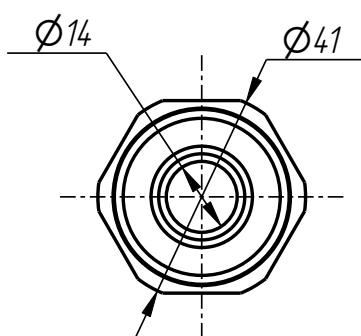

Адаптер
PPI-401-006-008