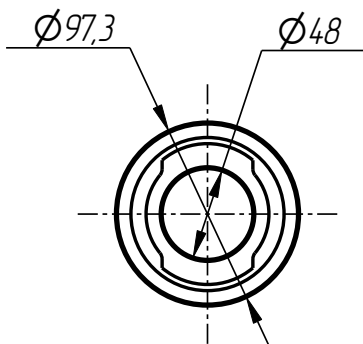

Позиционер плунжера
(22104230022-ВВ)
PPI-401-055

Корпус картриджа
PPI-401-055-002