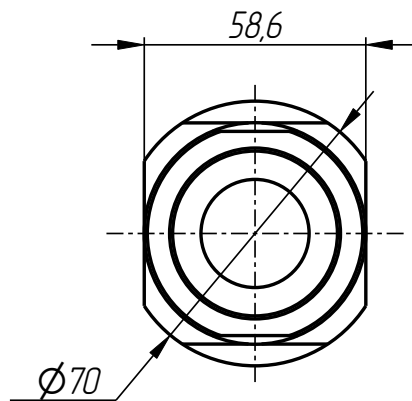

Втулка
PPI-401-055-007

PPI-401-055