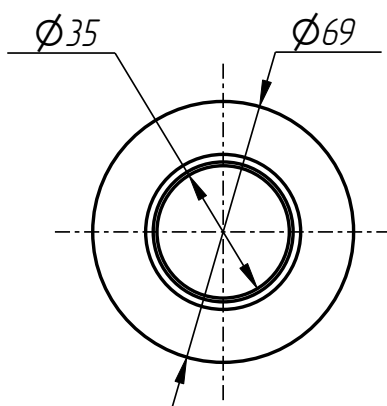

Кольцо адаптера
PPI-401-010-012