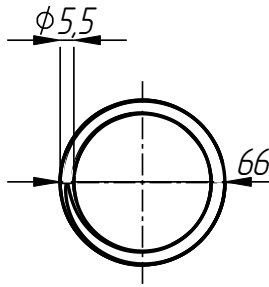

Позиционер плунжера
(22104230022-ВВ)
PPI-401-055

Корпус картриджа
PPI-401-055-002

Кольцо адаптера
PPI-401-010-012

Адаптер
PPI-401-006-008

Позиционер плунжера
(22104230022-ВВ)
PPL-401-055

401

Адаптер
PPL-401-010-010

Полукольцо
PPL-401-011-013

Полукольцо
PPL-401-010-013

PPL-401-055

Пружина
PPI-401-055-003

Крышка
PPI-401-055-004

Стакан
PPI-401-055-005

Позиционер плунжера
(22104230022-ВВ)
PPI-401-055

401