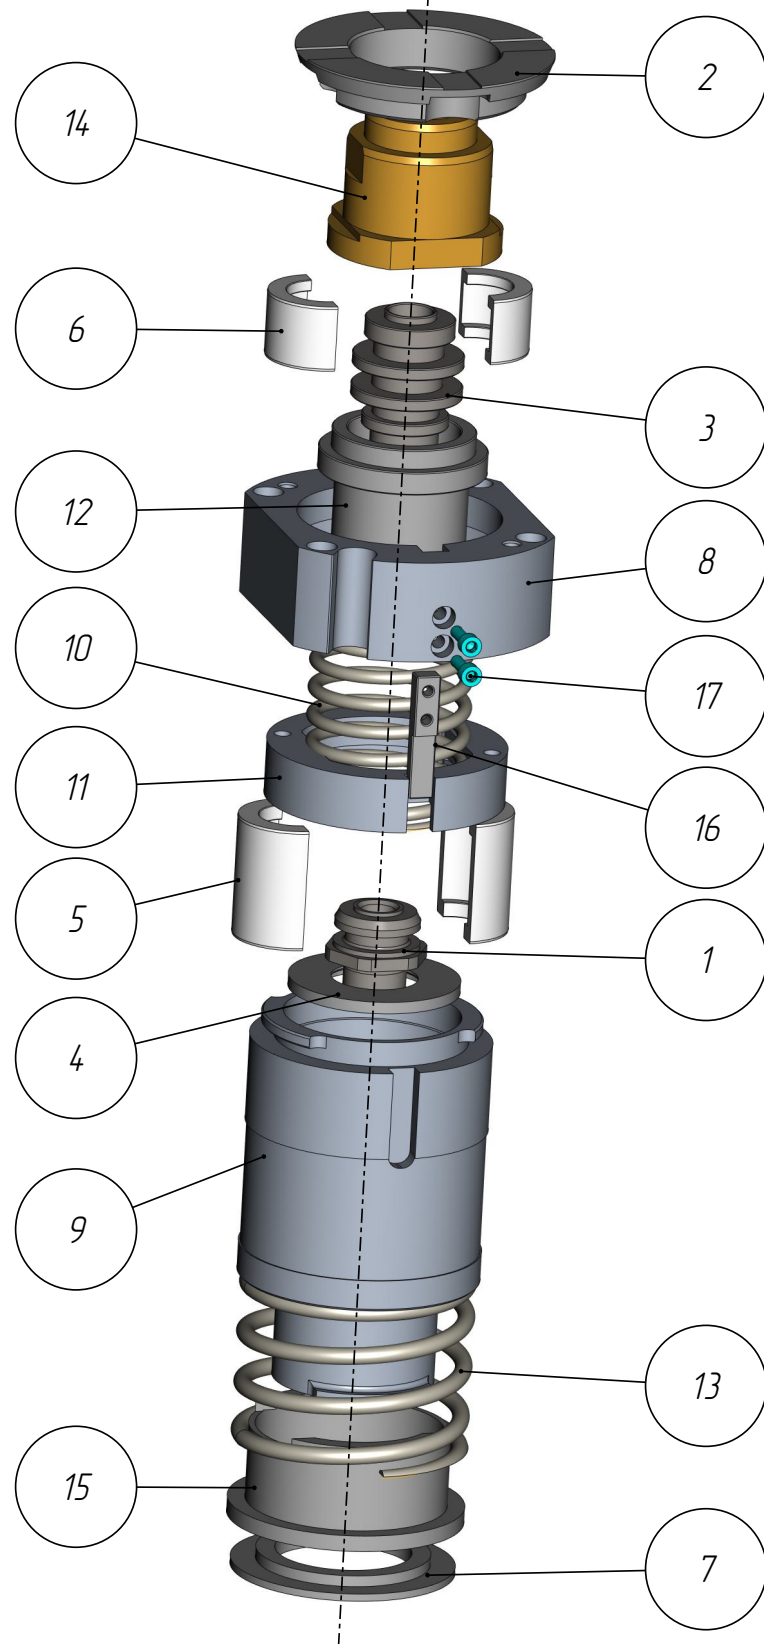

401

PP1-401-055

*Позиционер плунжера
(22104230022-BB)*

Позиционер плунжера
(22104230022-ВВ)
PPL-401-055

401

PPL-401-055

Позиционер плунжера
(22104230022-ВВ)
PPL-401-055

401

PPL-401-055

PPI-401-055

Позиционер плунжера
(22104230022-ВВ)

Спецификация

№ поз.	Шифр	Наименование	Кол-во
<i>Детали:</i>			
1	PPI-401-006-008	Адаптер	1
2	PPI-401-010-005	Кольцо	1
3	PPI-401-010-010	Адаптер	1
4	PPI-401-010-012	Кольцо адаптера	1
5	PPI-401-010-013	Полукольцо	2
6	PPI-401-011-013	Полукольцо	2
7	PPI-401-013-007	Кольцо опорное	1
8	PPI-401-055-001	Фланец	1
9	PPI-401-055-002	Карпус картриджа	1
10	PPI-401-055-003	Пружина	1
11	PPI-401-055-004	Крышка	1
12	PPI-401-055-005	Стакан	1
13	PPI-401-055-006	Пружина	1
14	PPI-401-055-007	Втулка	1
15	PPI-401-055-008	Держатель пружины	1
16	PPI-401-055-009	Сухарь	1
17	Винт М5х16 DIN 912		2

Позиционер плунжера
(22104230022-ВВ)
PPI-401-055

Корпус картриджа
PPI-401-055-002

Кольцо адаптера
PPI-401-010-012

Адаптер
PPI-401-006-008

Позиционер плунжера
(22104230022-ВВ)
PPL-401-055

401

Адаптер
PPL-401-010-010

Полукольцо
PPL-401-011-013

Полукольцо
PPL-401-010-013

PPL-401-055

Пружина
PPI-401-055-003

Крышка
PPI-401-055-004

Стакан
PPI-401-055-005

Позиционер плунжера
(22104230022-ВВ)
PPI-401-055

401