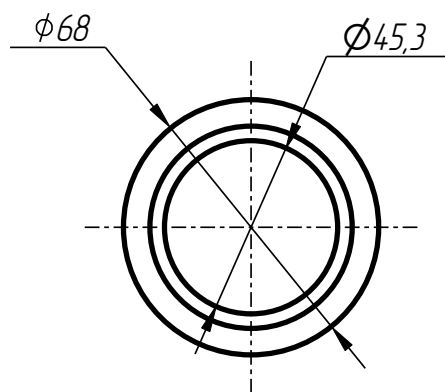

Полукольцо
PPL-401-011-013

Полукольцо
PPL-401-010-013

PPL-401-055

Пружина
PPI-401-055-003

Крышка
PPI-401-055-004

Стакан
PPI-401-055-005

Позиционер плунжера
(22104230022-ВВ)
PPI-401-055

401