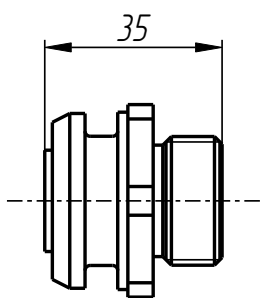

Адаптер
PPI-401-006-008