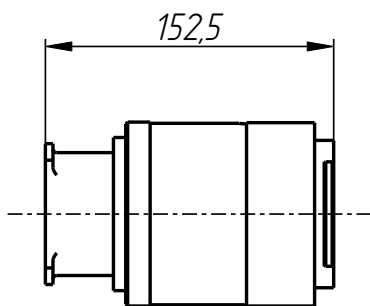

Позиционер плунжера
(22104230022-ВВ)
PPI-401-055

Корпус картриджа
PPI-401-055-002