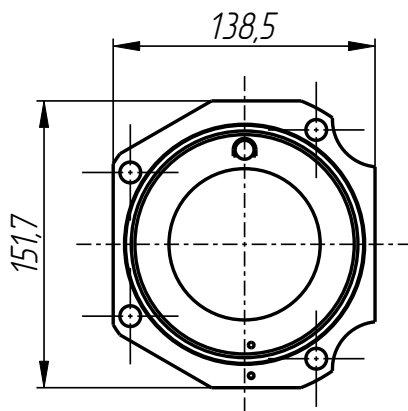

## PPL-401-054

Cartridge /  
Plunger Positioner 70  
(A57-15-68)

Specification

Nº pos.	Code	Name	Qty
---------	------	------	-----

Parts:

1	PPL-401-051-004	Spring retainer	1
2	PPL-401-051-010	Washer	1
3	PPL-401-051-012	Split ring	2
4	PPL-401-051-013	Tube adapter	1
5	PPL-401-054-001	Adapter	1
6	PPL-401-054-002	Cap	1
7	PPL-401-054-003	Casing	1
8	PPL-401-054-004	Spring	1
9	PPL-401-054-005	Main body	1
10	PPL-401-054-006	Ring	1
11	PPL-401-054-007	Split ring	2
12	PPL-401-054-008	Spring	1
13	PPL-401-054-009	Bolt adapter	1

Standard parts:

14	pin 10Гx60 ГОСТ 3128-70	1
15	Screw M10x50 DIN 912	4
16	Screw M4x5 ГОСТ 11074-93	1
17	Screw M5x8 DIN 912	6
18	Spring pin $\Phi$ 3x12 DIN 1481	1

PPL-401-054

Cartridge /  
Plunger Positioner 70  
(A57-15-68)  
PPL-401-054

Bolt adapter  
PPl-401-054-009

PPl-401-054

Cartridge /  
Plunger Positioner 70  
(A57-15-68)  
PPL-401-054

401

Split ring  
PPL-401-054-007

Spring  
PPL-401-054-008

Washer  
PPL-401-051-010

Split ring  
PPL-401-051-012

PPL-401-054

Cartridge /  
Plunger Positioner 70  
(A57-15-68)  
PPL-401-054

401

Adapter  
PPL-401-054-001

Tube adapter  
PPL-401-051-013

Cap  
PPL-401-054-002

PPL-401-054