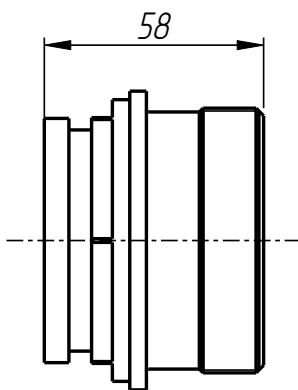

Standard parts:

14	pin 10Гx60 ГОСТ 3128-70	1
15	Screw M10x50 DIN 912	4
16	Screw M4x5 ГОСТ 11074-93	1
17	Screw M5x8 DIN 912	6
18	Spring pin $\Phi$ 3x12 DIN 1481	1

PPL-401-054

Cartridge /  
Plunger Positioner 70  
(A57-15-68)  
PPL-401-054

401

Casing  
PPL-401-054-003

Spring retainer  
PPL-401-051-004

Spring  
PPL-401-054-004

Cartridge /  
Plunger Positioner 70  
(A57-15-68)  
PPl-401-054

401

Main body  
PPl-401-054-005

Ring  
PPl-401-054-006