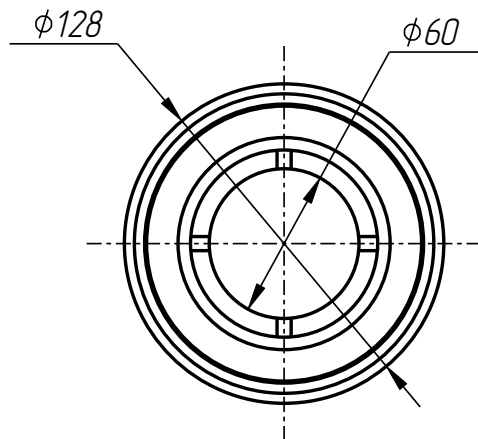

Standard parts:

14	pin 10Гx60 ГОСТ 3128-70	1
15	Screw M10x50 DIN 912	4
16	Screw M4x5 ГОСТ 11074-93	1
17	Screw M5x8 DIN 912	6
18	Spring pin $\Phi$ 3x12 DIN 1481	1

PPL-401-054

Cartridge /  
Plunger Positioner 70  
(A57-15-68)  
PPL-401-054

401

Casing  
PPL-401-054-003

Spring retainer  
PPL-401-051-004

Spring  
PPL-401-054-004

Cartridge /  
Plunger Positioner 70  
(A57-15-68)  
PPl-401-054

401

Main body  
PPl-401-054-005

Ring  
PPl-401-054-006