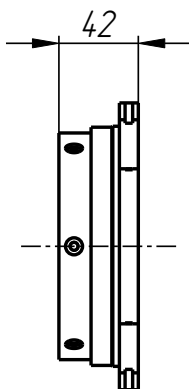

## PPL-401-054

Cartridge /  
Plunger Positioner 70  
(A57-15-68)

Specification

Nº pos.	Code	Name	Qty
---------	------	------	-----

Parts:

1	PPL-401-051-004	Spring retainer	1
2	PPL-401-051-010	Washer	1
3	PPL-401-051-012	Split ring	2
4	PPL-401-051-013	Tube adapter	1
5	PPL-401-054-001	Adapter	1
6	PPL-401-054-002	Cap	1
7	PPL-401-054-003	Casing	1
8	PPL-401-054-004	Spring	1
9	PPL-401-054-005	Main body	1
10	PPL-401-054-006	Ring	1
11	PPL-401-054-007	Split ring	2
12	PPL-401-054-008	Spring	1
13	PPL-401-054-009	Bolt adapter	1

Standard parts:

14	pin 10Гx60 ГОСТ 3128-70	1
15	Screw M10x50 DIN 912	4
16	Screw M4x5 ГОСТ 11074-93	1
17	Screw M5x8 DIN 912	6
18	Spring pin $\Phi$ 3x12 DIN 1481	1

PPL-401-054

Cartridge /  
Plunger Positioner 70  
(A57-15-68)  
PPL-401-054

Bolt adapter  
PPl-401-054-009

PPl-401-054

Cartridge /  
Plunger Positioner 70  
(A57-15-68)  
PPL-401-054

401

Split ring  
PPL-401-054-007

Spring  
PPL-401-054-008

Washer  
PPL-401-051-010

Split ring  
PPL-401-051-012

PPL-401-054

Cartridge /  
Plunger Positioner 70  
(A57-15-68)  
PPL-401-054

401

Adapter  
PPL-401-054-001

Tube adapter  
PPL-401-051-013

Cap  
PPL-401-054-002

PPL-401-054