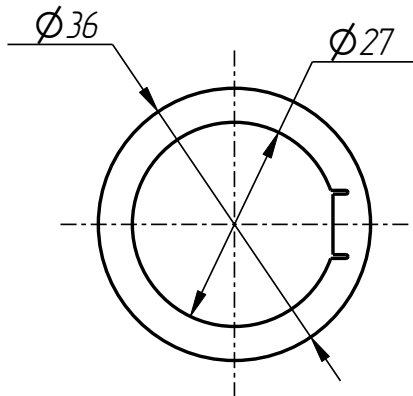

Standard parts:

14	pin 10Гx60 ГОСТ 3128-70	1
15	Screw M10x50 DIN 912	4
16	Screw M4x5 ГОСТ 11074-93	1
17	Screw M5x8 DIN 912	6
18	Spring pin $\Phi$ 3x12 DIN 1481	1

PPL-401-054

Cartridge /  
Plunger Positioner 70  
(A57-15-68)  
PPL-401-054

Bolt adapter  
PPl-401-054-009

PPl-401-054

Cartridge /  
Plunger Positioner 70  
(A57-15-68)  
PPL-401-054

401

Split ring  
PPL-401-054-007

Spring  
PPL-401-054-008

Washer  
PPL-401-051-010

Split ring  
PPL-401-051-012