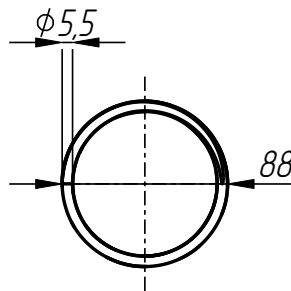

Spring
PPL-401-054-004