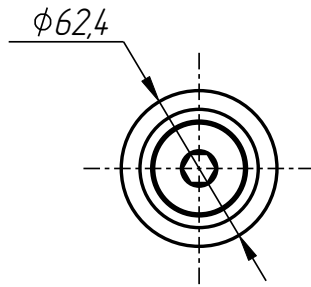

Cartridge /
Plunger Positioner 70
(A57-15-68)
PPL-401-054

401

Adapter
PPL-401-054-001