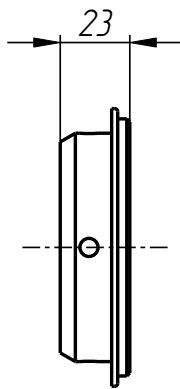

## PPL-401-054

Cartridge /  
Plunger Positioner 70  
(A57-15-68)

Specification

Nº pos.	Code	Name	Qty
---------	------	------	-----

Parts:

1	PPL-401-051-004	Spring retainer	1
2	PPL-401-051-010	Washer	1
3	PPL-401-051-012	Split ring	2
4	PPL-401-051-013	Tube adapter	1
5	PPL-401-054-001	Adapter	1
6	PPL-401-054-002	Cap	1
7	PPL-401-054-003	Casing	1
8	PPL-401-054-004	Spring	1
9	PPL-401-054-005	Main body	1
10	PPL-401-054-006	Ring	1
11	PPL-401-054-007	Split ring	2
12	PPL-401-054-008	Spring	1
13	PPL-401-054-009	Bolt adapter	1

Standard parts:

14	pin 10Гx60 ГОСТ 3128-70	1
15	Screw M10x50 DIN 912	4
16	Screw M4x5 ГОСТ 11074-93	1
17	Screw M5x8 DIN 912	6
18	Spring pin $\Phi$ 3x12 DIN 1481	1

PPL-401-054

Cartridge /  
Plunger Positioner 70  
(A57-15-68)  
PPL-401-054

401

Casing  
PPL-401-054-003

Spring retainer  
PPL-401-051-004

Spring  
PPL-401-054-004

Cartridge /  
Plunger Positioner 70  
(A57-15-68)  
PPl-401-054

401

Main body  
PPl-401-054-005

Ring  
PPl-401-054-006

Bolt adapter  
PPl-401-054-009

PPl-401-054

Cartridge /  
Plunger Positioner 70  
(A57-15-68)  
PPL-401-054

401

Split ring  
PPL-401-054-007

Spring  
PPL-401-054-008

Washer  
PPL-401-051-010

Split ring  
PPL-401-051-012