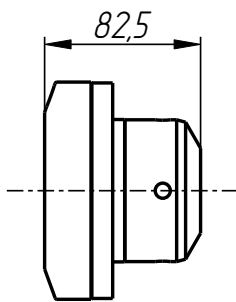

## PPL-401-054

Cartridge /  
Plunger Positioner 70  
(A57-15-68)

Specification

Nº pos.	Code	Name	Qty
---------	------	------	-----

Parts:

1	PPL-401-051-004	Spring retainer	1
2	PPL-401-051-010	Washer	1
3	PPL-401-051-012	Split ring	2
4	PPL-401-051-013	Tube adapter	1
5	PPL-401-054-001	Adapter	1
6	PPL-401-054-002	Cap	1
7	PPL-401-054-003	Casing	1
8	PPL-401-054-004	Spring	1
9	PPL-401-054-005	Main body	1
10	PPL-401-054-006	Ring	1
11	PPL-401-054-007	Split ring	2
12	PPL-401-054-008	Spring	1
13	PPL-401-054-009	Bolt adapter	1

Standard parts:

14	pin 10Гx60 ГОСТ 3128-70	1
15	Screw M10x50 DIN 912	4
16	Screw M4x5 ГОСТ 11074-93	1
17	Screw M5x8 DIN 912	6
18	Spring pin $\Phi$ 3x12 DIN 1481	1

PPL-401-054

Cartridge /  
Plunger Positioner 70  
(A57-15-68)  
PPL-401-054

401

Casing  
PPL-401-054-003

Spring retainer  
PPL-401-051-004

Spring  
PPL-401-054-004

Cartridge /  
Plunger Positioner 70  
(A57-15-68)  
PPl-401-054

401

Main body  
PPl-401-054-005

Ring  
PPl-401-054-006