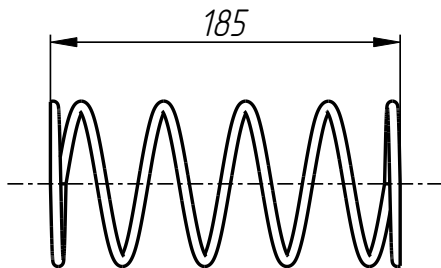

Spring
PPL-401-054-004