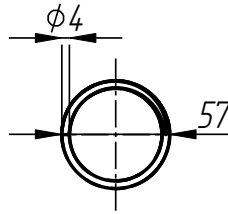

Bolt adapter  
PPl-401-054-009

PPl-401-054

Cartridge /  
Plunger Positioner 70  
(A57-15-68)  
PPL-401-054

401

Split ring  
PPL-401-054-007

Spring  
PPL-401-054-008

Washer  
PPL-401-051-010

Split ring  
PPL-401-051-012