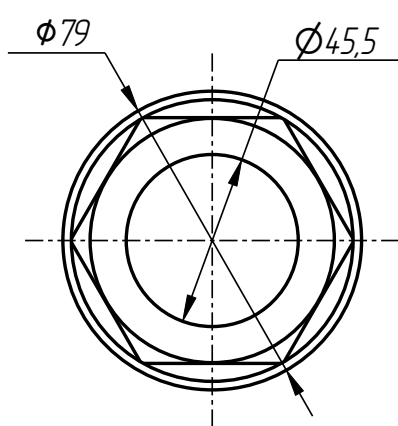

Standard parts:

14	pin 10Гx60 ГОСТ 3128-70	1
15	Screw M10x50 DIN 912	4
16	Screw M4x5 ГОСТ 11074-93	1
17	Screw M5x8 DIN 912	6
18	Spring pin $\Phi$ 3x12 DIN 1481	1

PPL-401-054

Cartridge /  
Plunger Positioner 70  
(A57-15-68)  
PPL-401-054

401

Casing  
PPL-401-054-003

Spring retainer  
PPL-401-051-004

Spring  
PPL-401-054-004

Cartridge /  
Plunger Positioner 70  
(A57-15-68)  
PPl-401-054

401

Main body  
PPl-401-054-005

Ring  
PPl-401-054-006