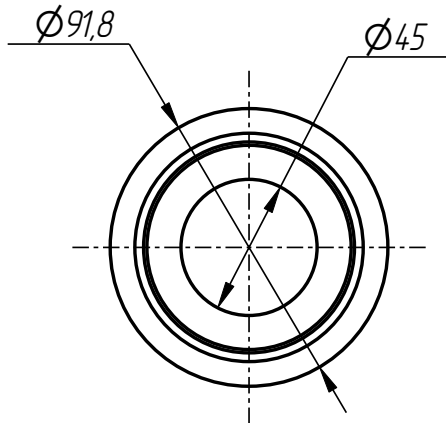

Cartridge /
Plunger Positioner 70
(A57-15-68)
PPL-401-054

401