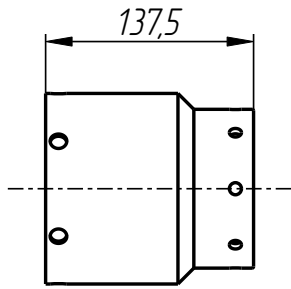

Cartridge /
Plunger Positioner 70
(A57-15-68)
PPL-401-054

401

Casing
PPL-401-054-003