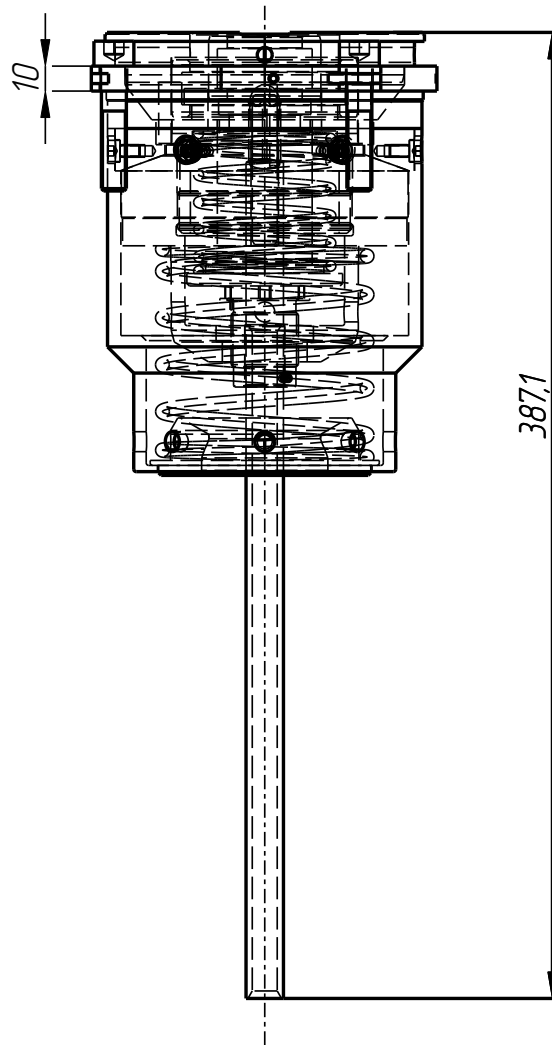

*401*

*PPI-401-054*

*Cartridge /  
Plunger Positioner 70  
(A57-15-68)*

Cartridge /  
Plunger Positioner 70  
(A57-15-68)  
PPL-401-054

401

PPL-401-054

Cartridge /  
Plunger Positioner 70  
(A57-15-68)  
PPI-401-054

401

Cartridge /  
Plunger Positioner 70  
(A57-15-68)  
PPL-401-054

401

## PPL-401-054

Cartridge /  
Plunger Positioner 70  
(A57-15-68)

Specification

Nº pos.	Code	Name	Qty
---------	------	------	-----

Parts:

1	PPL-401-051-004	Spring retainer	1
2	PPL-401-051-010	Washer	1
3	PPL-401-051-012	Split ring	2
4	PPL-401-051-013	Tube adapter	1
5	PPL-401-054-001	Adapter	1
6	PPL-401-054-002	Cap	1
7	PPL-401-054-003	Casing	1
8	PPL-401-054-004	Spring	1
9	PPL-401-054-005	Main body	1
10	PPL-401-054-006	Ring	1
11	PPL-401-054-007	Split ring	2
12	PPL-401-054-008	Spring	1
13	PPL-401-054-009	Bolt adapter	1

Standard parts:

14	pin 10Гx60 ГОСТ 3128-70	1
15	Screw M10x50 DIN 912	4
16	Screw M4x5 ГОСТ 11074-93	1
17	Screw M5x8 DIN 912	6
18	Spring pin $\Phi$ 3x12 DIN 1481	1

PPL-401-054

Cartridge /  
Plunger Positioner 70  
(A57-15-68)  
PPL-401-054