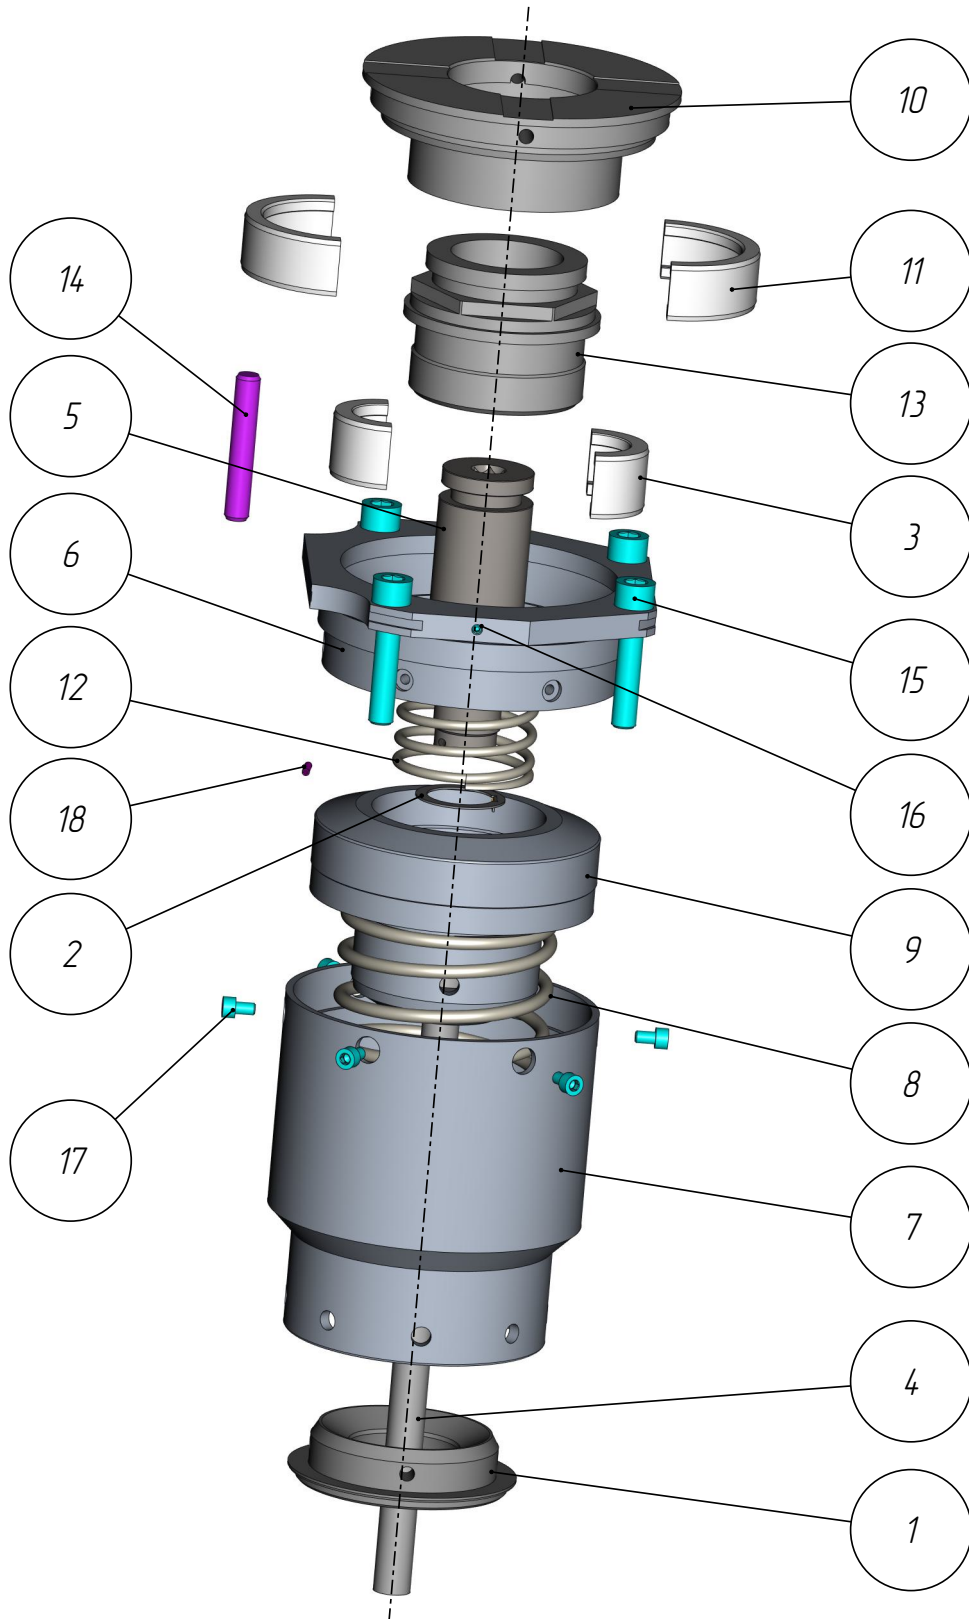

*401*

*PPI-401-054*

*Cartridge /  
Plunger Positioner 70  
(A57-15-68)*

Cartridge /  
Plunger Positioner 70  
(A57-15-68)  
PPL-401-054

401

PPL-401-054

Cartridge /  
Plunger Positioner 70  
(A57-15-68)  
PPI-401-054

401

Cartridge /  
Plunger Positioner 70  
(A57-15-68)  
PPL-401-054

401

## PPL-401-054

Cartridge /  
Plunger Positioner 70  
(A57-15-68)

Specification

Nº pos.	Code	Name	Qty
---------	------	------	-----

Parts:

1	PPL-401-051-004	Spring retainer	1
2	PPL-401-051-010	Washer	1
3	PPL-401-051-012	Split ring	2
4	PPL-401-051-013	Tube adapter	1
5	PPL-401-054-001	Adapter	1
6	PPL-401-054-002	Cap	1
7	PPL-401-054-003	Casing	1
8	PPL-401-054-004	Spring	1
9	PPL-401-054-005	Main body	1
10	PPL-401-054-006	Ring	1
11	PPL-401-054-007	Split ring	2
12	PPL-401-054-008	Spring	1
13	PPL-401-054-009	Bolt adapter	1

Standard parts:

14	pin 10Гx60 ГОСТ 3128-70	1
15	Screw M10x50 DIN 912	4
16	Screw M4x5 ГОСТ 11074-93	1
17	Screw M5x8 DIN 912	6
18	Spring pin $\Phi$ 3x12 DIN 1481	1

PPL-401-054

Cartridge /  
Plunger Positioner 70  
(A57-15-68)  
PPL-401-054