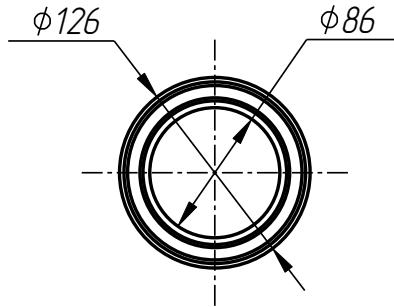

Cartridge /
Plunger Positioner 70
(A57-15-68)
PPL-401-054

401

Casing
PPL-401-054-003