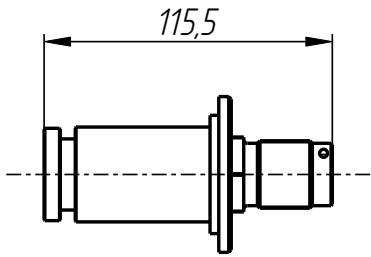

Cartridge /
Plunger Positioner 70
(A57-15-68)
PPL-401-054

401

Adapter
PPL-401-054-001