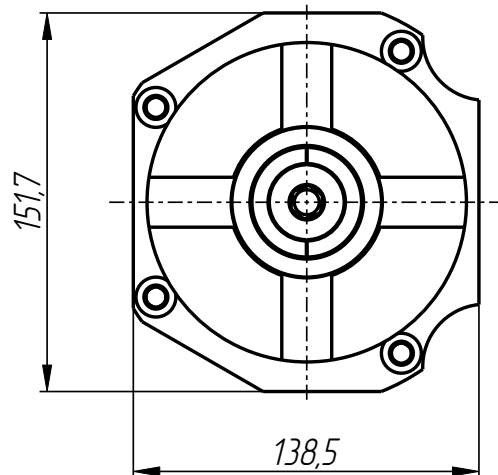

*401*

*PPI-401-054*

*Cartridge /  
Plunger Positioner 70  
(A57-15-68)*

Cartridge /  
Plunger Positioner 70  
(A57-15-68)  
PPL-401-054

401

PPL-401-054

Cartridge /  
Plunger Positioner 70  
(A57-15-68)  
PPI-401-054

401

Cartridge /  
Plunger Positioner 70  
(A57-15-68)  
PPL-401-054

401

## PPL-401-054

Cartridge /  
Plunger Positioner 70  
(A57-15-68)

Specification

Nº pos.	Code	Name	Qty
---------	------	------	-----

Parts:

1	PPL-401-051-004	Spring retainer	1
2	PPL-401-051-010	Washer	1
3	PPL-401-051-012	Split ring	2
4	PPL-401-051-013	Tube adapter	1
5	PPL-401-054-001	Adapter	1
6	PPL-401-054-002	Cap	1
7	PPL-401-054-003	Casing	1
8	PPL-401-054-004	Spring	1
9	PPL-401-054-005	Main body	1
10	PPL-401-054-006	Ring	1
11	PPL-401-054-007	Split ring	2
12	PPL-401-054-008	Spring	1
13	PPL-401-054-009	Bolt adapter	1

Standard parts:

14	pin 10Гx60 ГОСТ 3128-70	1
15	Screw M10x50 DIN 912	4
16	Screw M4x5 ГОСТ 11074-93	1
17	Screw M5x8 DIN 912	6
18	Spring pin $\Phi$ 3x12 DIN 1481	1

PPL-401-054

Cartridge /  
Plunger Positioner 70  
(A57-15-68)  
PPL-401-054