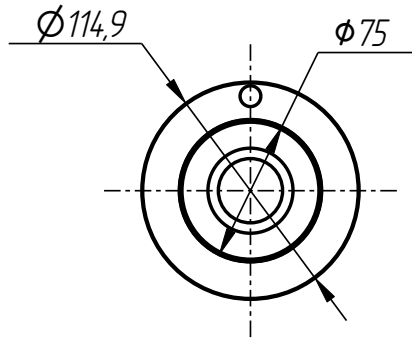

Standard parts:

14	pin 10Гx60 ГОСТ 3128-70	1
15	Screw M10x50 DIN 912	4
16	Screw M4x5 ГОСТ 11074-93	1
17	Screw M5x8 DIN 912	6
18	Spring pin $\Phi$ 3x12 DIN 1481	1

PPL-401-054

Cartridge /  
Plunger Positioner 70  
(A57-15-68)  
PPL-401-054

401

Casing  
PPL-401-054-003

Spring retainer  
PPL-401-051-004

Spring  
PPL-401-054-004

Cartridge /  
Plunger Positioner 70  
(A57-15-68)  
PPl-401-054

401

Main body  
PPl-401-054-005

Ring  
PPl-401-054-006