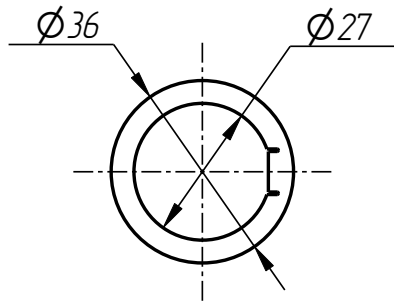

Cartridge /
Plunger Positioner 70
(A57-15-115)
PPL-401-051

401

PPL-401-051