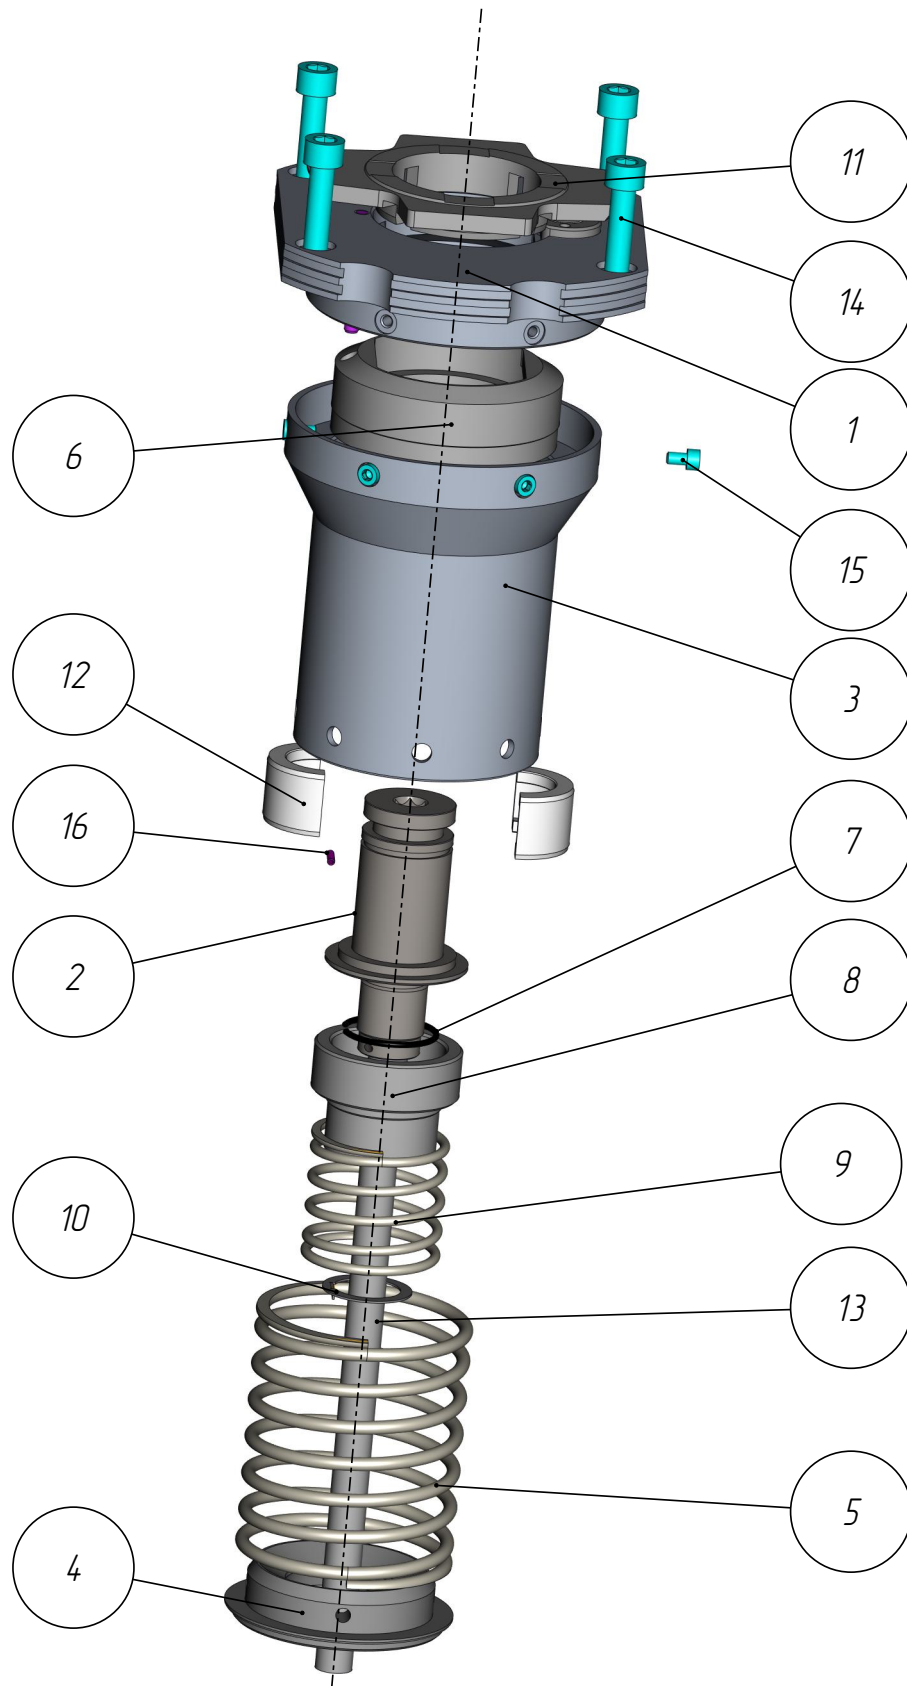

*401*

*PPL-401-051*

*Cartridge /  
Plunger Positioner 70  
(A57-15-115)*

Cartridge /  
Plunger Positioner 70  
(A57-15-115)  
PPL-401-051

401

PPL-401-051

Cartridge /  
Plunger Positioner 70  
(A57-15-115)  
PPL-401-051

## PPL-401-051

Cartridge /  
Plunger Positioner 70  
(A57-15-115)

Specification

N° pos.	Code	Name	Qty
---------	------	------	-----

Сборочные единицы:

1	PPL-401-051-001	Cap assembly	1
---	-----------------	--------------	---

Parts:

2	PPL-401-051-002	Adapter	1
3	PPL-401-051-003	Casing	1
4	PPL-401-051-004	Spring retainer	1
5	PPL-401-051-005	Spring	1
6	PPL-401-051-006	Main body	1
7	PPL-401-051-007	Ring	1
8	PPL-401-051-008	Sleeve	1
9	PPL-401-051-009	Spring	1
10	PPL-401-051-010	Washer	1
11	PPL-401-051-011	Flange	1
12	PPL-401-051-012	Split ring	2
13	PPL-401-051-013	Tube adapter	1

Standard parts:

14	Screw M10x50 DIN 912	4
15	Screw M5x8 DIN 912	6
16	Spring pin $\Phi$ 3x12 DIN 1481	1

PPL-401-051

Cartridge /  
Plunger Positioner 70  
(A57-15-115)  
PPL-401-051

401

Casing  
PPL-401-051-003