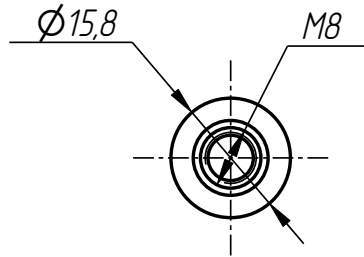

*Standard parts:*

6	pin 6Гx50 ГОСТ 3128-70		1
---	------------------------	--	---

PPL-401-051-001

Cap  
PPI-401-051-001-001

Washer  
PPI-401-051-001-002

Spring  
PPI-401-051-001-005

Screw  
PPI-401-051-001-003