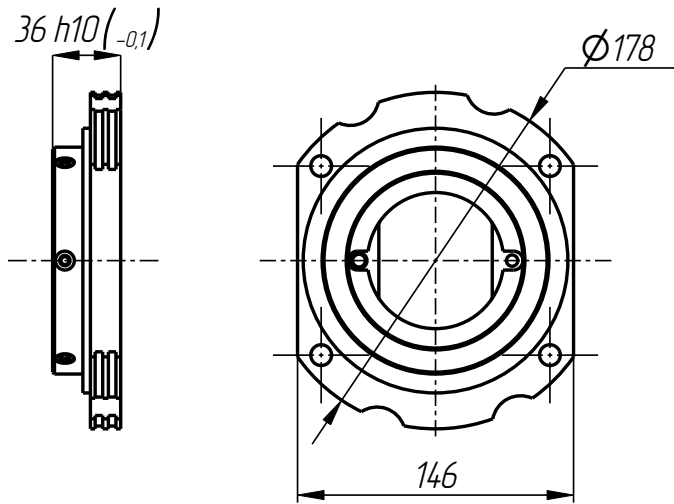

Standard parts:

14	Screw M10x50 DIN 912	4
15	Screw M5x8 DIN 912	6
16	Spring pin $\Phi$ 3x12 DIN 1481	1

PPL-401-051

Cartridge /  
Plunger Positioner 70  
(A57-15-115)  
PPL-401-051

401

Casing  
PPL-401-051-003

*Cap assembly*

*Specification*

<i>N° pos.</i>	<i>Code</i>	<i>Name</i>	<i>Qty</i>
----------------	-------------	-------------	------------

*Parts:*

1	PPL-401-051-001-001	Cap	1
2	PPL-401-051-001-002	Washer	1
3	PPL-401-051-001-003	Screw	1
4	PPL-401-051-001-004	Plug	1
5	PPL-401-051-001-005	Spring	1

*Standard parts:*

6	pin 6Гx50 ГОСТ 3128-70		1
---	------------------------	--	---

PPL-401-051-001

Cap  
PPI-401-051-001-001

Washer  
PPI-401-051-001-002

Spring  
PPI-401-051-001-005

Screw  
PPI-401-051-001-003