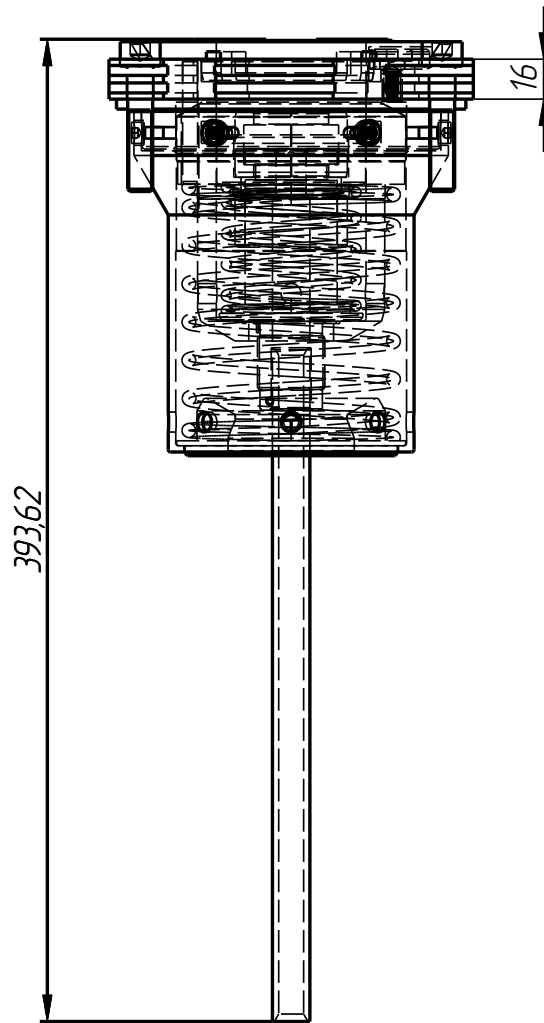

401

PPL-401-051

Cartridge /  
Plunger Positioner 70  
(A57-15-115)  
PPL-401-051

401

## PPL-401-051

Cartridge /  
Plunger Positioner 70  
(A57-15-115)

Specification

N° pos.	Code	Name	Qty
---------	------	------	-----

Сборочные единицы:

1	PPL-401-051-001	Cap assembly	1
---	-----------------	--------------	---

Parts:

2	PPL-401-051-002	Adapter	1
3	PPL-401-051-003	Casing	1
4	PPL-401-051-004	Spring retainer	1
5	PPL-401-051-005	Spring	1
6	PPL-401-051-006	Main body	1
7	PPL-401-051-007	Ring	1
8	PPL-401-051-008	Sleeve	1
9	PPL-401-051-009	Spring	1
10	PPL-401-051-010	Washer	1
11	PPL-401-051-011	Flange	1
12	PPL-401-051-012	Split ring	2
13	PPL-401-051-013	Tube adapter	1

Standard parts:

14	Screw M10x50 DIN 912	4
15	Screw M5x8 DIN 912	6
16	Spring pin $\Phi$ 3x12 DIN 1481	1

PPL-401-051

Cartridge /  
Plunger Positioner 70  
(A57-15-115)  
PPL-401-051

401

Casing  
PPL-401-051-003