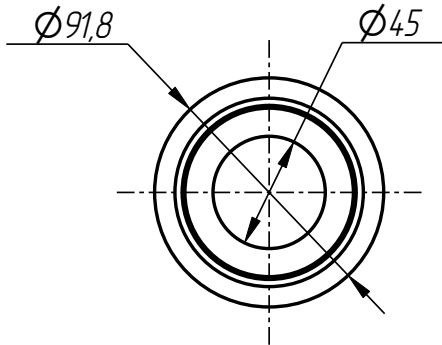

Standard parts:

14	Screw M10x50 DIN 912	4
15	Screw M5x8 DIN 912	6
16	Spring pin $\Phi$ 3x12 DIN 1481	1

PPL-401-051

Cartridge /  
Plunger Positioner 70  
(A57-15-115)  
PPL-401-051

401

Casing  
PPL-401-051-003