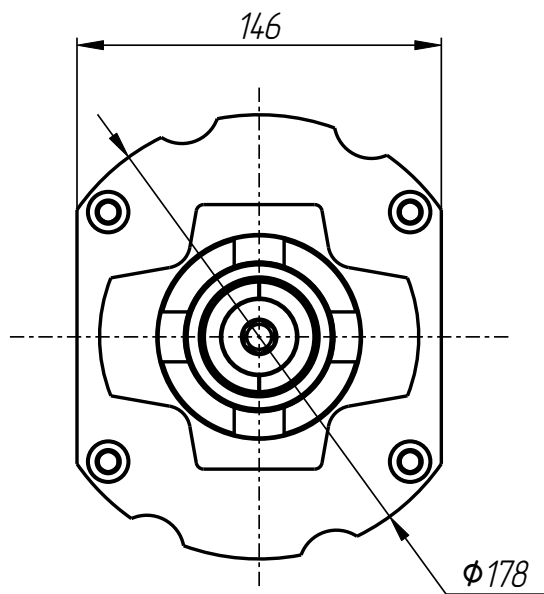

Cartridge /
Plunger Positioner 70
(A57-15-115)
PPL-401-051

401

PPL-401-051