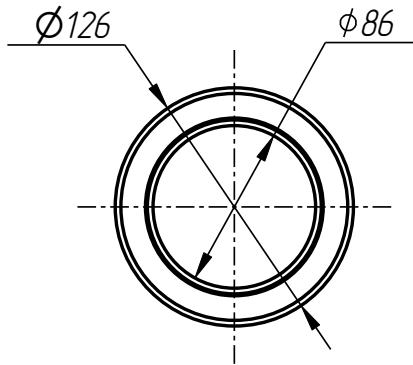

Parts:

2	PPL-401-051-002	Adapter	1
3	PPL-401-051-003	Casing	1
4	PPL-401-051-004	Spring retainer	1
5	PPL-401-051-005	Spring	1
6	PPL-401-051-006	Main body	1
7	PPL-401-051-007	Ring	1
8	PPL-401-051-008	Sleeve	1
9	PPL-401-051-009	Spring	1
10	PPL-401-051-010	Washer	1
11	PPL-401-051-011	Flange	1
12	PPL-401-051-012	Split ring	2
13	PPL-401-051-013	Tube adapter	1

Standard parts:

14	Screw M10x50 DIN 912	4
15	Screw M5x8 DIN 912	6
16	Spring pin $\Phi$ 3x12 DIN 1481	1

PPL-401-051

Cartridge /  
Plunger Positioner 70  
(A57-15-115)  
PPL-401-051

401

Casing  
PPL-401-051-003