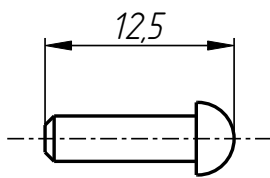

*Standard parts:*

6	pin 6Гx50 ГОСТ 3128-70		1
---	------------------------	--	---

PPL-401-051-001

Cap  
PPI-401-051-001-001

Washer  
PPI-401-051-001-002

Spring  
PPI-401-051-001-005

Screw  
PPI-401-051-001-003