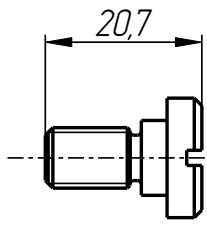

*Cap assembly*

*Specification*

<i>N° pos.</i>	<i>Code</i>	<i>Name</i>	<i>Qty</i>
----------------	-------------	-------------	------------

*Parts:*

1	PPL-401-051-001-001	Cap	1
2	PPL-401-051-001-002	Washer	1
3	PPL-401-051-001-003	Screw	1
4	PPL-401-051-001-004	Plug	1
5	PPL-401-051-001-005	Spring	1

*Standard parts:*

6	pin 6Гx50 ГОСТ 3128-70		1
---	------------------------	--	---

PPL-401-051-001

Cap  
PPI-401-051-001-001

Washer  
PPI-401-051-001-002

Spring  
PPI-401-051-001-005

Screw  
PPI-401-051-001-003