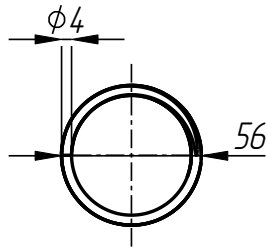

Cartridge /
Plunger Positioner 70
(A57-15-115)
PPL-401-051

401

Spring
PPL-401-051-009