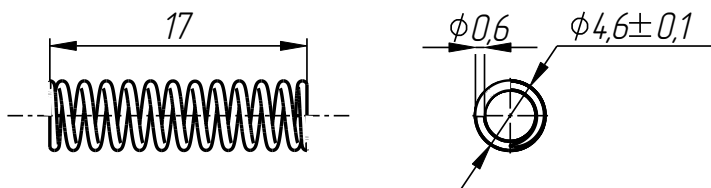

*Standard parts:*

6	pin 6Гx50 ГОСТ 3128-70		1
---	------------------------	--	---

PPL-401-051-001

Cap  
PPI-401-051-001-001

Washer  
PPI-401-051-001-002

Spring  
PPI-401-051-001-005

Screw  
PPI-401-051-001-003