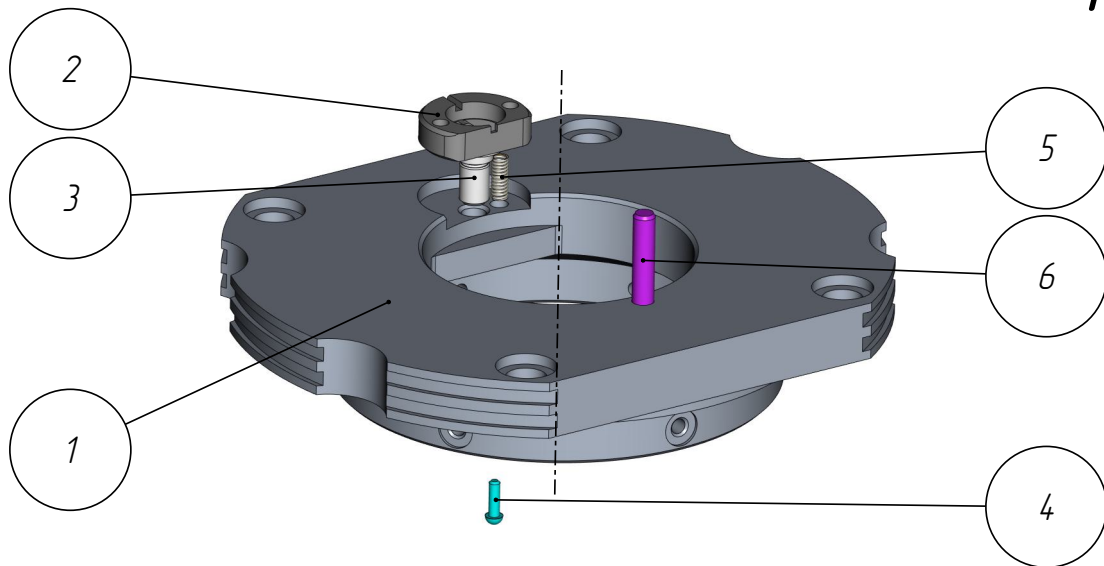

Cartridge /  
Plunger Positioner 70  
(A57-15-115)  
PPL-401-051

401

Adapter  
PPL-401-051-002

Tube adapter  
PPL-401-051-013

PPL-401-051

Cap assembly  
PPL-401-051-001

401

*PPL-401-051-001*