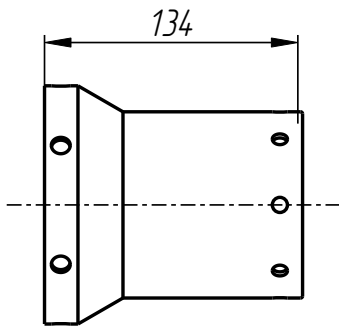

Parts:

2	PPL-401-051-002	Adapter	1
3	PPL-401-051-003	Casing	1
4	PPL-401-051-004	Spring retainer	1
5	PPL-401-051-005	Spring	1
6	PPL-401-051-006	Main body	1
7	PPL-401-051-007	Ring	1
8	PPL-401-051-008	Sleeve	1
9	PPL-401-051-009	Spring	1
10	PPL-401-051-010	Washer	1
11	PPL-401-051-011	Flange	1
12	PPL-401-051-012	Split ring	2
13	PPL-401-051-013	Tube adapter	1

Standard parts:

14	Screw M10x50 DIN 912	4
15	Screw M5x8 DIN 912	6
16	Spring pin $\Phi$ 3x12 DIN 1481	1

PPL-401-051

Cartridge /  
Plunger Positioner 70  
(A57-15-115)  
PPL-401-051

401

Casing  
PPL-401-051-003