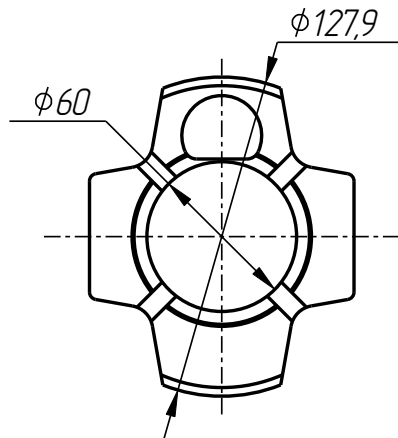

Standard parts:

14	Screw M10x50 DIN 912	4
15	Screw M5x8 DIN 912	6
16	Spring pin $\Phi$ 3x12 DIN 1481	1

PPL-401-051

Cartridge /  
Plunger Positioner 70  
(A57-15-115)  
PPL-401-051

401

Casing  
PPL-401-051-003

PPL-401-051

Cartridge /  
Plunger Positioner 70  
(A57-15-115)  
PPL-401-051

401

Spring  
PPL-401-051-009

Washer  
PPL-401-051-010

Flange  
PPL-401-051-011

Split ring  
PPL-401-051-012

PPL-401-051