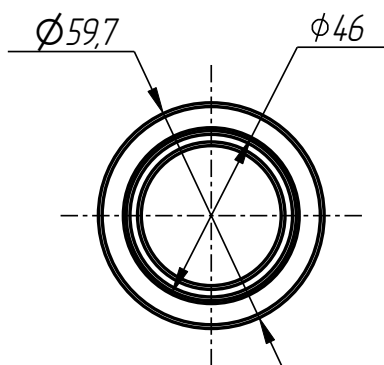

Sleeve
PPL-401-051-008