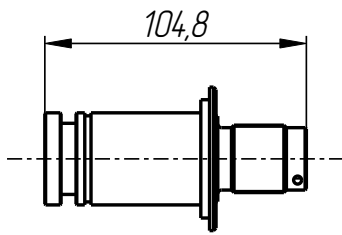

Cartridge /
Plunger Positioner 70
(A57-15-115)
PPL-401-051

401

Adapter
PPL-401-051-002