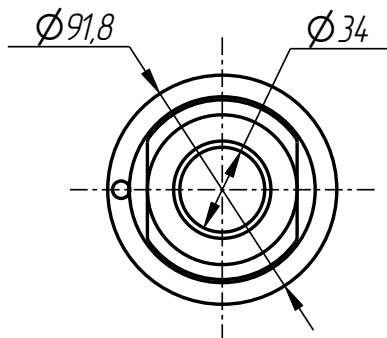

Main body
PPL-401-051-006

PPL-401-051