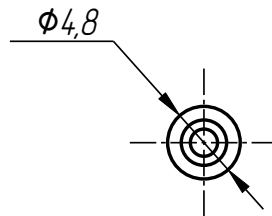

*Standard parts:*

6	pin 6Гx50 ГОСТ 3128-70		1
---	------------------------	--	---

PPL-401-051-001

Cap  
PPI-401-051-001-001

Washer  
PPI-401-051-001-002

Spring  
PPI-401-051-001-005

Screw  
PPI-401-051-001-003