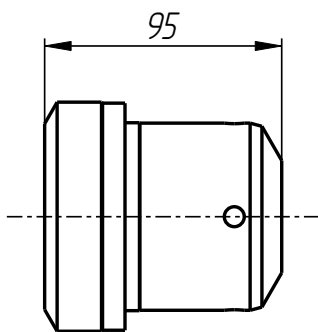

Main body
PPL-401-051-006

PPL-401-051