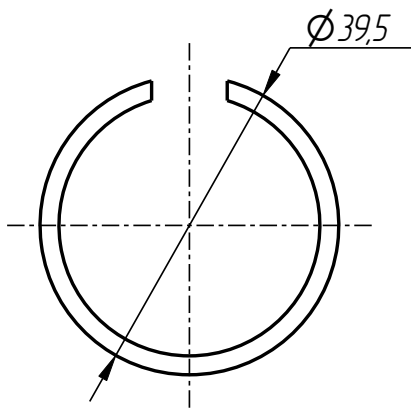

Cartridge /
Plunger Positioner 70
(A57-15-115)
PPL-401-051

401