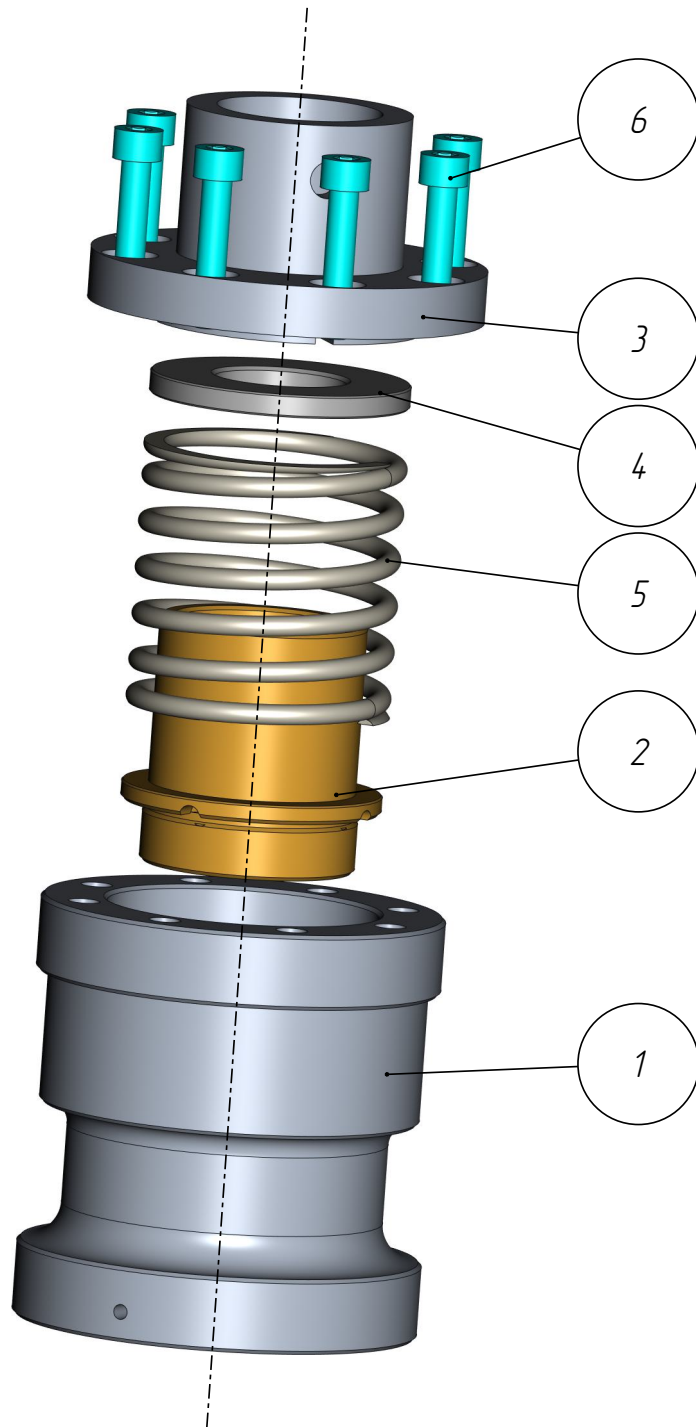

401

PPI-401-047

*Cartridge /
Plunger Positioner
(BB-06850118)*

Cartridge /
Plunger Positioner
(BB-06850118)
PPL-401-047

401

PPL-401-047

Cartridge /
Plunger Positioner
(BB-06850118)
PPL-401-047

401

*Cartridge /
Plunger Positioner
(BB-06850118)
PPL-401-047*

401

PPL-401-047

*Cartridge /
Plunger Positioner
(BB-06850118)*

Specification

<i>N° pos.</i>	<i>Code</i>	<i>Name</i>	<i>Qty</i>
<i>Parts:</i>			
<i>1</i>	<i>PPL-401-047-001</i>	<i>Main body</i>	<i>1</i>
<i>2</i>	<i>PPL-401-047-002</i>	<i>Bushing</i>	<i>1</i>
<i>3</i>	<i>PPL-401-047-003</i>	<i>Seat</i>	<i>1</i>
<i>4</i>	<i>PPL-401-047-004</i>	<i>Washer</i>	<i>1</i>
<i>5</i>	<i>PPL-401-047-005</i>	<i>Spring</i>	<i>1</i>
<i>6</i>	<i>Screw M8x40 DIN 912</i>		<i>8</i>

PPL-401-047

Cartridge /
Plunger Positioner
(BB-06850118)
PPL-401-047

401

Main body
PPL-401-047-001

Bushing
PPL-401-047-002

Seat
PPL-401-047-003

PPL-401-047

Cartridge /
Plunger Positioner
(BB-06850118)
PPL-401-047

401

Washer
PPL-401-047-004

Spring
PPL-401-047-005

PPL-401-047