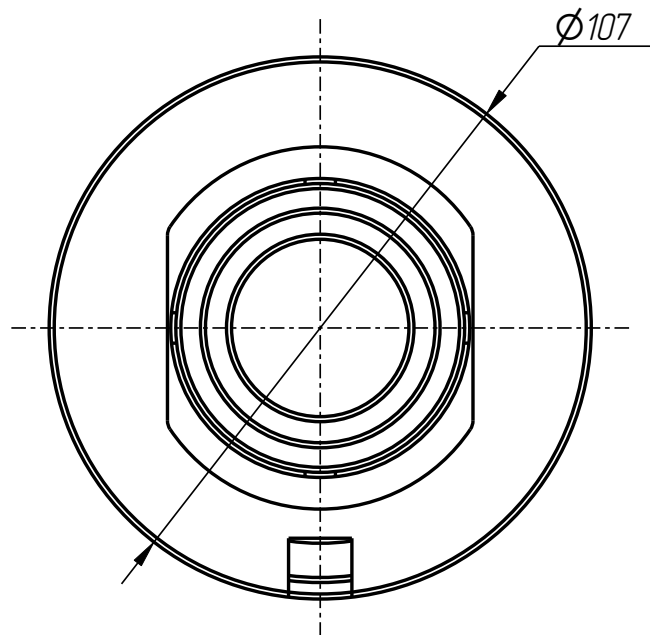

401

PPI-401-047

*Cartridge /
Plunger Positioner
(BB-06850118)*

Cartridge /
Plunger Positioner
(BB-06850118)
PPL-401-047

401

PPL-401-047

Cartridge /
Plunger Positioner
(BB-06850118)
PPL-401-047

401

*Cartridge /
Plunger Positioner
(BB-06850118)
PPL-401-047*

401

PPL-401-047

*Cartridge /
Plunger Positioner
(BB-06850118)*

Specification

<i>N° pos.</i>	<i>Code</i>	<i>Name</i>	<i>Qty</i>
<i>Parts:</i>			
<i>1</i>	<i>PPL-401-047-001</i>	<i>Main body</i>	<i>1</i>
<i>2</i>	<i>PPL-401-047-002</i>	<i>Bushing</i>	<i>1</i>
<i>3</i>	<i>PPL-401-047-003</i>	<i>Seat</i>	<i>1</i>
<i>4</i>	<i>PPL-401-047-004</i>	<i>Washer</i>	<i>1</i>
<i>5</i>	<i>PPL-401-047-005</i>	<i>Spring</i>	<i>1</i>
<i>6</i>	<i>Screw M8x40 DIN 912</i>		<i>8</i>

PPL-401-047

Cartridge /
Plunger Positioner
(BB-06850118)
PPL-401-047

401

Main body
PPL-401-047-001

Bushing
PPL-401-047-002

Seat
PPL-401-047-003

PPL-401-047

Cartridge /
Plunger Positioner
(BB-06850118)
PPL-401-047