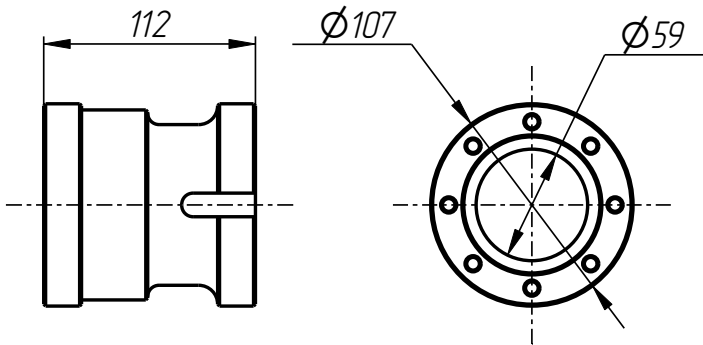

Cartridge /
Plunger Positioner
(BB-06850118)
PPL-401-047

401

Main body
PPL-401-047-001