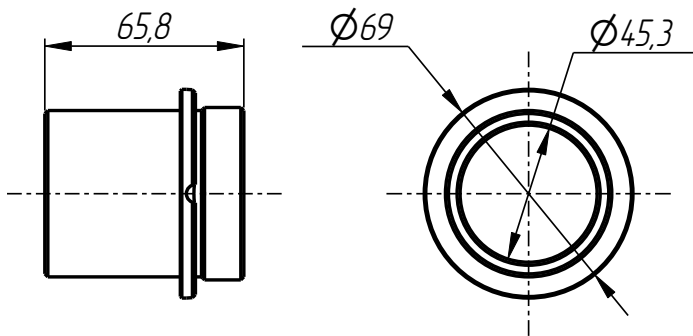

Bushing
PPL-401-047-002