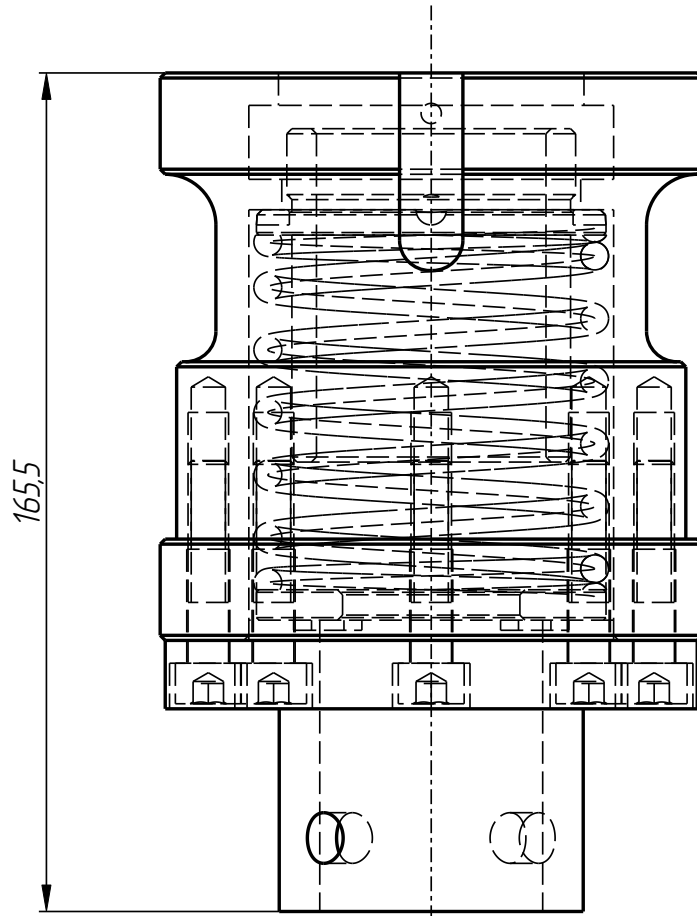

401

PPI-401-047

*Cartridge /
Plunger Positioner
(BB-06850118)*

Cartridge /
Plunger Positioner
(BB-06850118)
PPL-401-047

401

PPL-401-047

Cartridge /
Plunger Positioner
(BB-06850118)
PPL-401-047

401

*Cartridge /
Plunger Positioner
(BB-06850118)
PPL-401-047*

401

PPL-401-047

*Cartridge /
Plunger Positioner
(BB-06850118)*

Specification

<i>N° pos.</i>	<i>Code</i>	<i>Name</i>	<i>Qty</i>
<i>Parts:</i>			
<i>1</i>	<i>PPL-401-047-001</i>	<i>Main body</i>	<i>1</i>
<i>2</i>	<i>PPL-401-047-002</i>	<i>Bushing</i>	<i>1</i>
<i>3</i>	<i>PPL-401-047-003</i>	<i>Seat</i>	<i>1</i>
<i>4</i>	<i>PPL-401-047-004</i>	<i>Washer</i>	<i>1</i>
<i>5</i>	<i>PPL-401-047-005</i>	<i>Spring</i>	<i>1</i>
<i>6</i>	<i>Screw M8x40 DIN 912</i>		<i>8</i>

PPL-401-047

Cartridge /
Plunger Positioner
(BB-06850118)
PPL-401-047

401

Main body
PPL-401-047-001

Bushing
PPL-401-047-002

Seat
PPL-401-047-003

PPL-401-047

Cartridge /
Plunger Positioner
(BB-06850118)
PPL-401-047