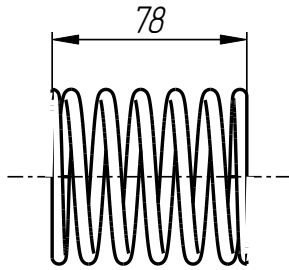

Spring
PPL-401-047-005

PPL-401-047