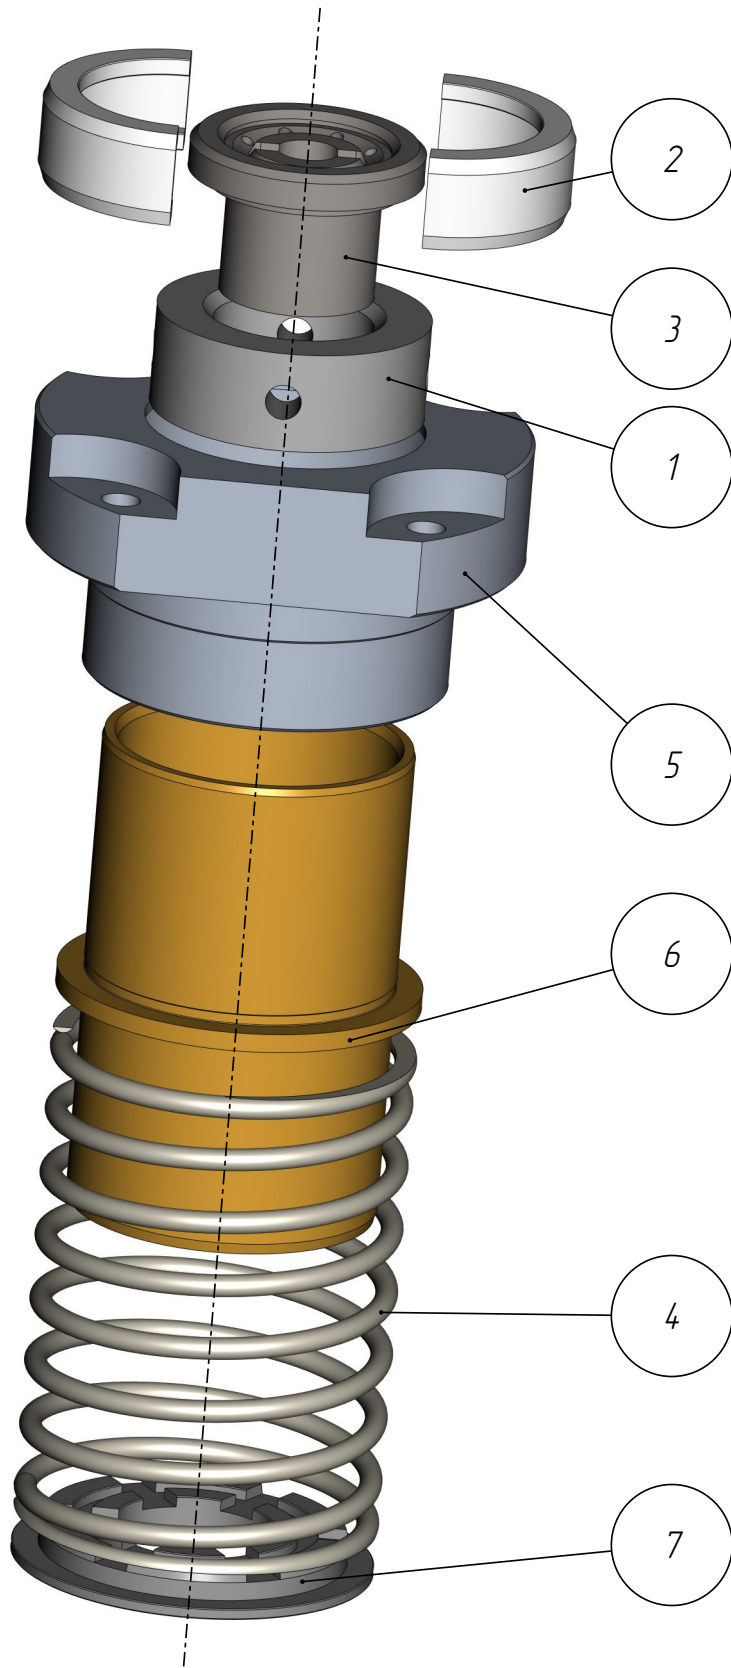

401

PP1-401-044

*Позиционер плунжера 83
(EM5-62-412-2-83)*

Позиционер плунжера 83
(EM5-62-412-2-83)
PPL-401-044

401

PPL-401-044

Позиционер плунжера 83
(EM5-62-412-2-83)
PPL-401-044

401

PPL-401-044

Позиционер плунжера 83
(EM5-62-412-2-83)
PPI-401-044

401

PPI-401-044

Позиционер плунжера 83
(EM5-62-412-2-83)

Спецификация

№ поз.	Шифр	Наименование	Кол-во
<i>Детали:</i>			
1	PPI-401-001-009	Кольцо дистанционное	1
2	PPI-401-001-010	Полукольцо	2
3	PPI-401-001-011	Адаптер	1
4	PPI-401-015-005	Пружина	1
5	PPI-401-044-001	Корпус картриджа	1
6	PPI-401-044-002	Гильза	1
7	PPI-401-044-003	Держатель пружины	1

PPI-401-044

Позиционер плунжера 83
(EM5-62-412-2-83)
PPL-401-044

401

Корпус картриджа
PPL-401-044-001

Гильза
PPL-401-044-002

Держатель пружины
PPL-401-044-003

PPL-401-044

Позиционер плунжера 83
(EM5-62-412-2-83)
PPL-401-044

401

Пружина
PPL-401-015-005

Адаптер
PPL-401-001-011

Полукольцо
PPL-401-001-010

Кольцо дистанционное
PPL-401-001-009

PPL-401-044