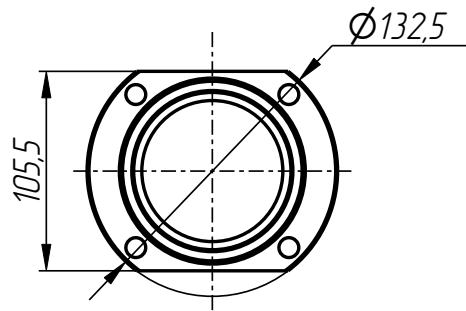

Позиционер плунжера 83
(EM5-62-412-2-83)
PPL-401-044

401

Корпус картриджа
PPL-401-044-001