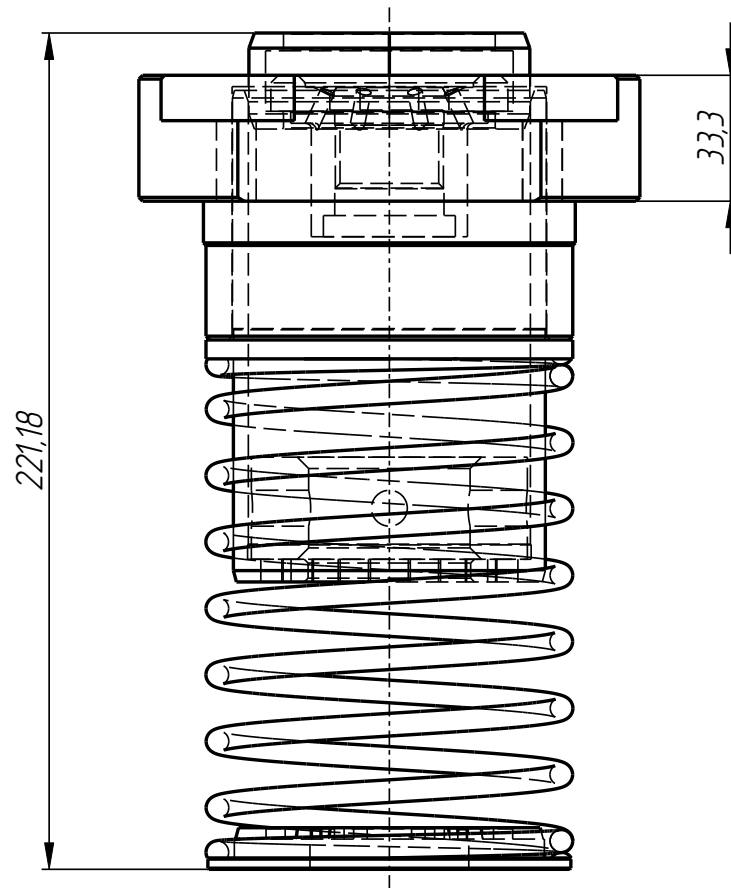

401

PP1-401-044

*Позиционер плунжера 83
(EM5-62-412-2-83)*

Позиционер плунжера 83
(EM5-62-412-2-83)
PPL-401-044

401

PPL-401-044

Позиционер плунжера 83
(EM5-62-412-2-83)
PPL-401-044

401

PPL-401-044

Позиционер плунжера 83
(EM5-62-412-2-83)
PPI-401-044

401

PPI-401-044

Позиционер плунжера 83
(EM5-62-412-2-83)

Спецификация

№ поз.	Шифр	Наименование	Кол-во
<i>Детали:</i>			
1	PPI-401-001-009	Кольцо дистанционное	1
2	PPI-401-001-010	Полукольцо	2
3	PPI-401-001-011	Адаптер	1
4	PPI-401-015-005	Пружина	1
5	PPI-401-044-001	Корпус картриджа	1
6	PPI-401-044-002	Гильза	1
7	PPI-401-044-003	Держатель пружины	1