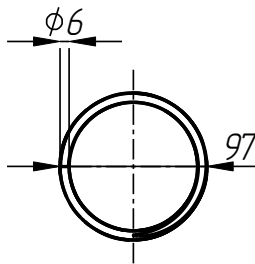

Позиционер плунжера 83
(EM5-62-412-2-83)
PPL-401-044

401

Пружина
PPL-401-015-005