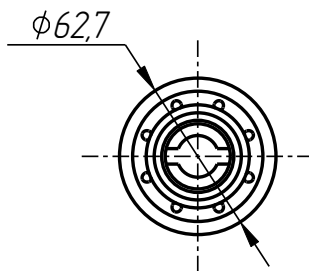

Позиционер плунжера 83
(EM5-62-412-2-83)
PPL-401-044

401

PPL-401-044