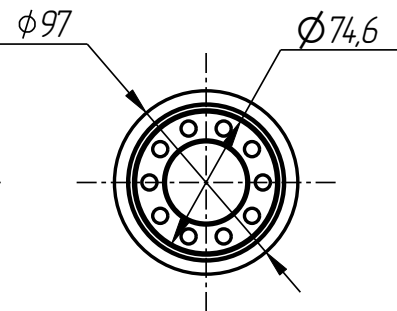

Гильза
PPL-401-044-002