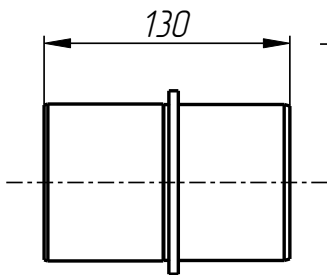

Гильза
PPL-401-044-002