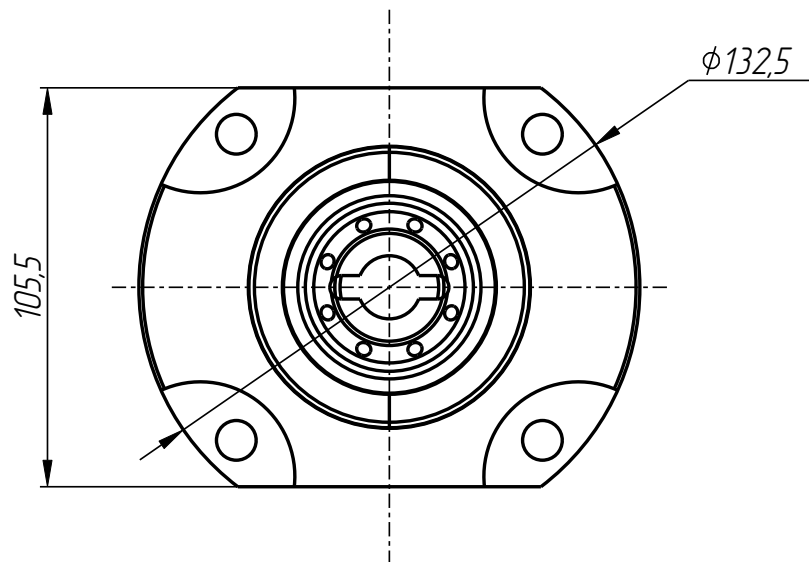

401

PP1-401-044

*Позиционер плунжера 83
(EM5-62-412-2-83)*

Позиционер плунжера 83
(EM5-62-412-2-83)
PPL-401-044

401

PPL-401-044

Позиционер плунжера 83
(EM5-62-412-2-83)
PPL-401-044

401

PPL-401-044

Позиционер плунжера 83
(EM5-62-412-2-83)
PPI-401-044

401

PPI-401-044

Позиционер плунжера 83
(EM5-62-412-2-83)

Спецификация

№ поз.	Шифр	Наименование	Кол-во
<i>Детали:</i>			
1	PPI-401-001-009	Кольцо дистанционное	1
2	PPI-401-001-010	Полукольцо	2
3	PPI-401-001-011	Адаптер	1
4	PPI-401-015-005	Пружина	1
5	PPI-401-044-001	Корпус картриджа	1
6	PPI-401-044-002	Гильза	1
7	PPI-401-044-003	Держатель пружины	1