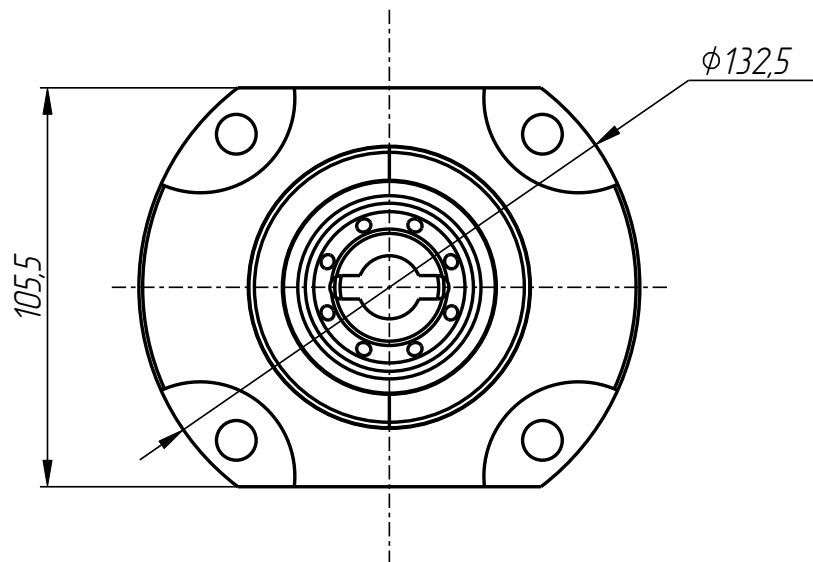

401

PPI-401-044

*Cartridge /
Plunger Positioner 83
(EM5-62-412-2-83)*

Cartridge /
Plunger Positioner 83
(EM5-62-412-2-83)
PPL-401-044

401

PPL-401-044

Cartridge /
Plunger Positioner 83
(EM5-62-412-2-83)
PPL-401-044

401

PPL-401-044

*Cartridge /
Plunger Positioner 83
(EM5-62-412-2-83)
PPl-401-044*

401

PPl-401-044

*Cartridge /
Plunger Positioner 83
(EM5-62-412-2-83)*

Specification

<i>Nº pos.</i>	<i>Code</i>	<i>Name</i>	<i>Qty</i>
<i>Parts:</i>			
1	PPl-401-001-009	Remote ring	1
2	PPl-401-001-010	Split ring	2
3	PPl-401-001-011	Adapter	1
4	PPl-401-015-005	Spring	1
5	PPl-401-044-001	Main body	1
6	PPl-401-044-002	Bushing	1
7	PPl-401-044-003	Spring retainer	1

PPl-401-044

Cartridge /
Plunger Positioner 83
(EM5-62-412-2-83)
PPL-401-044

401

Main body
PPL-401-044-001

Bushing
PPL-401-044-002

Spring retainer
PPL-401-044-003

PPL-401-044

Cartridge /
Plunger Positioner 83
(EM5-62-412-2-83)
PPL-401-044