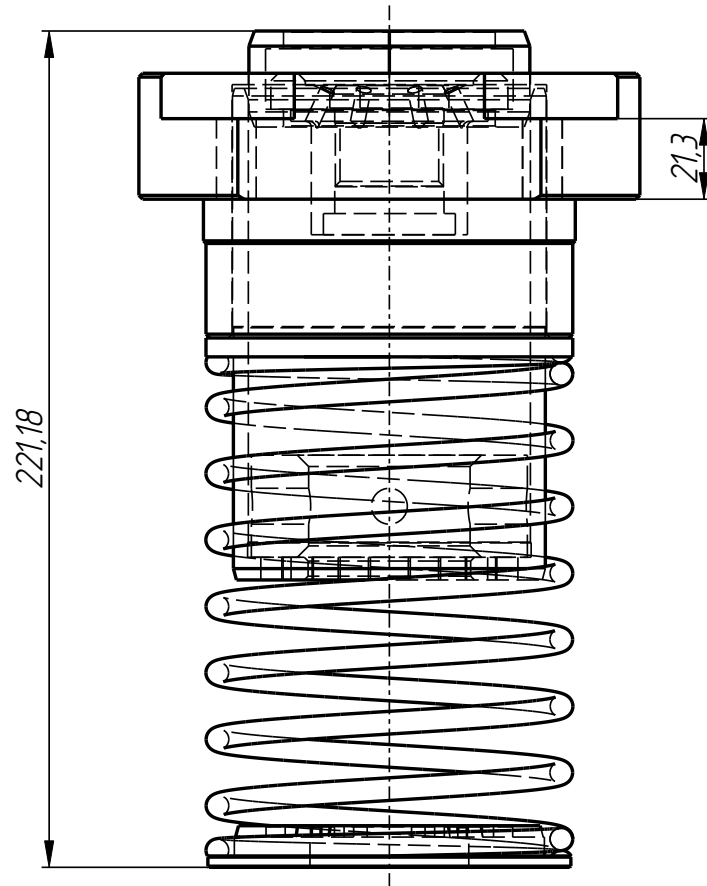

401

PPI-401-044

*Cartridge /
Plunger Positioner 83
(EM5-62-412-2-83)*

Cartridge /
Plunger Positioner 83
(EM5-62-412-2-83)
PPL-401-044

401

PPL-401-044

Cartridge /
Plunger Positioner 83
(EM5-62-412-2-83)
PPL-401-044

401

PPL-401-044

*Cartridge /
Plunger Positioner 83
(EM5-62-412-2-83)
PPl-401-044*

401

PPl-401-044

*Cartridge /
Plunger Positioner 83
(EM5-62-412-2-83)*

Specification

<i>Nº pos.</i>	<i>Code</i>	<i>Name</i>	<i>Qty</i>
<i>Parts:</i>			
1	PPl-401-001-009	Remote ring	1
2	PPl-401-001-010	Split ring	2
3	PPl-401-001-011	Adapter	1
4	PPl-401-015-005	Spring	1
5	PPl-401-044-001	Main body	1
6	PPl-401-044-002	Bushing	1
7	PPl-401-044-003	Spring retainer	1

PPl-401-044

Cartridge /
Plunger Positioner 83
(EM5-62-412-2-83)
PPL-401-044

401

Main body
PPL-401-044-001

Bushing
PPL-401-044-002

Spring retainer
PPL-401-044-003

PPL-401-044

Cartridge /
Plunger Positioner 83
(EM5-62-412-2-83)
PPL-401-044