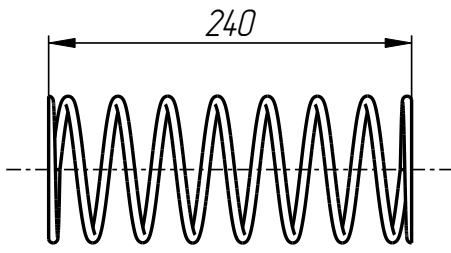

Cartridge /
Plunger Positioner 83
(EM5-62-412-2-83)
PPL-401-044

401

Spring
PPL-401-015-005