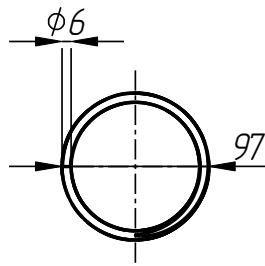

Cartridge /
Plunger Positioner 83
(EM5-62-412-2-83)
PPL-401-044

401

Spring
PPL-401-015-005