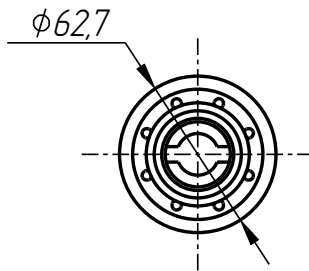

Cartridge /
Plunger Positioner 83
(EM5-62-412-2-83)
PPL-401-044

401

PPL-401-044