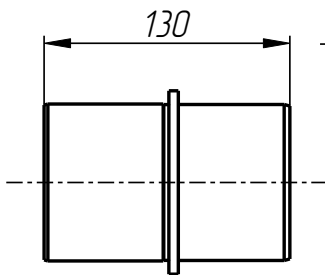

Bushing
PPL-401-044-002