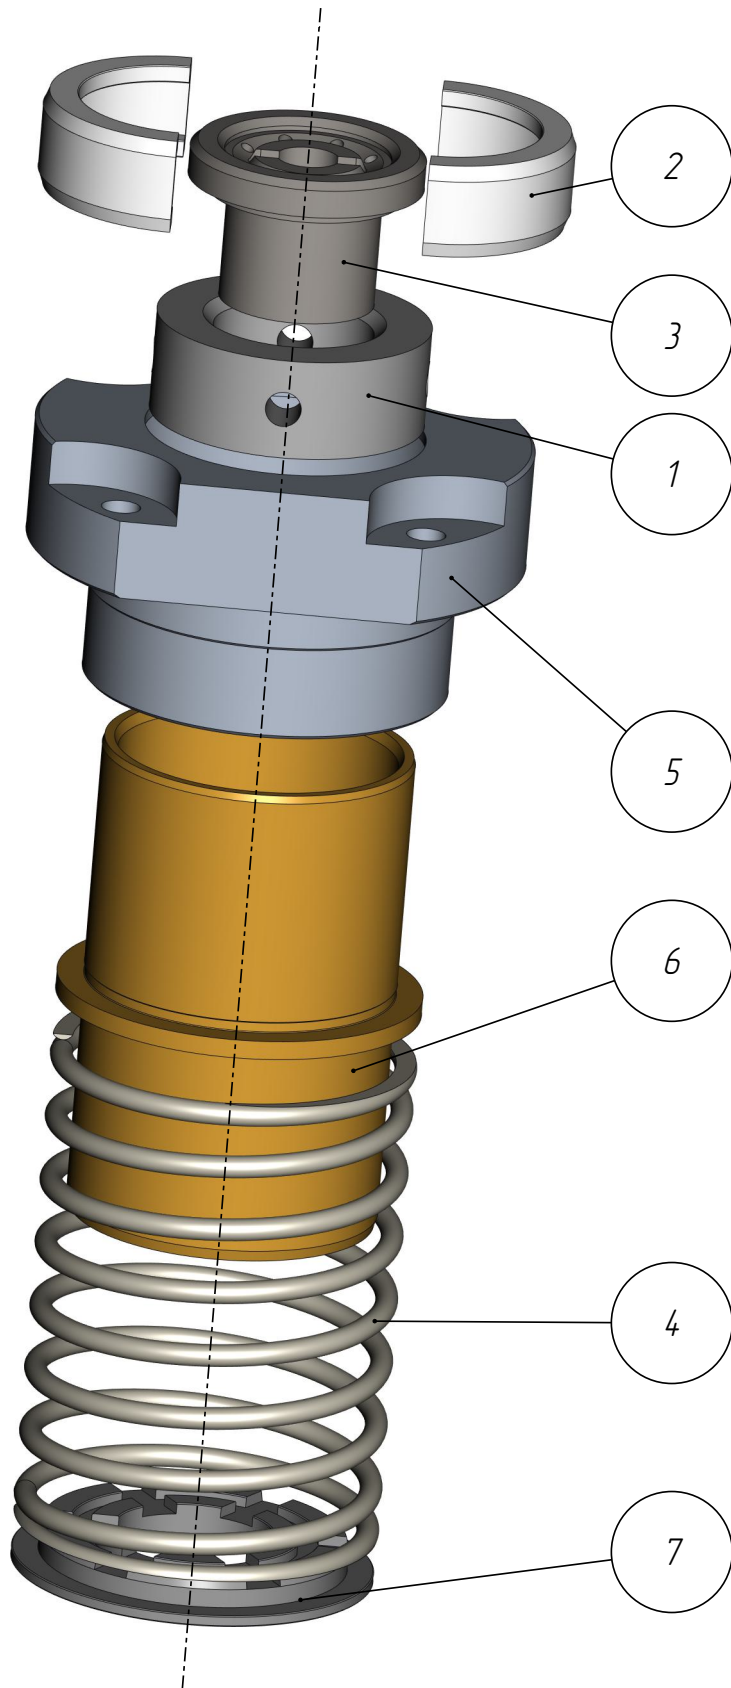

401

PPI-401-044

*Cartridge /
Plunger Positioner 83
(EM5-62-412-2-83)*

Cartridge /
Plunger Positioner 83
(EM5-62-412-2-83)
PPL-401-044

401

PPL-401-044

Cartridge /
Plunger Positioner 83
(EM5-62-412-2-83)
PPL-401-044

401

PPL-401-044

*Cartridge /
Plunger Positioner 83
(EM5-62-412-2-83)
PPl-401-044*

401

PPl-401-044

*Cartridge /
Plunger Positioner 83
(EM5-62-412-2-83)*

Specification

<i>Nº pos.</i>	<i>Code</i>	<i>Name</i>	<i>Qty</i>
<i>Parts:</i>			
1	PPl-401-001-009	Remote ring	1
2	PPl-401-001-010	Split ring	2
3	PPl-401-001-011	Adapter	1
4	PPl-401-015-005	Spring	1
5	PPl-401-044-001	Main body	1
6	PPl-401-044-002	Bushing	1
7	PPl-401-044-003	Spring retainer	1

PPl-401-044

Cartridge /
Plunger Positioner 83
(EM5-62-412-2-83)
PPL-401-044

401

Main body
PPL-401-044-001

Bushing
PPL-401-044-002

Spring retainer
PPL-401-044-003

PPL-401-044

Cartridge /
Plunger Positioner 83
(EM5-62-412-2-83)
PPL-401-044

401

Spring
PPL-401-015-005

Adapter
PPL-401-001-011

Split ring
PPL-401-001-010

Remote ring
PPL-401-001-009

PPL-401-044