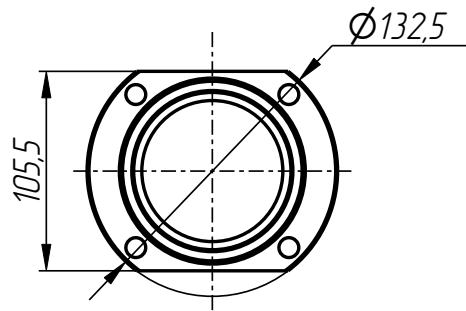

401

PPL-401-044

*Cartridge /
Plunger Positioner 83
(EM5-62-412-2-83)
PPl-401-044*

401

PPl-401-044

*Cartridge /
Plunger Positioner 83
(EM5-62-412-2-83)*

Specification

<i>Nº pos.</i>	<i>Code</i>	<i>Name</i>	<i>Qty</i>
<i>Parts:</i>			
1	PPl-401-001-009	Remote ring	1
2	PPl-401-001-010	Split ring	2
3	PPl-401-001-011	Adapter	1
4	PPl-401-015-005	Spring	1
5	PPl-401-044-001	Main body	1
6	PPl-401-044-002	Bushing	1
7	PPl-401-044-003	Spring retainer	1

PPl-401-044

Cartridge /
Plunger Positioner 83
(EM5-62-412-2-83)
PPL-401-044

401

Main body
PPL-401-044-001

Bushing
PPL-401-044-002

Spring retainer
PPL-401-044-003

PPL-401-044

Cartridge /
Plunger Positioner 83
(EM5-62-412-2-83)
PPL-401-044