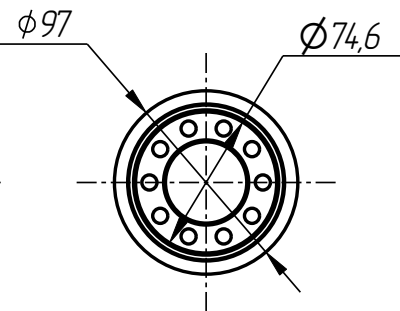

401

PPL-401-044

*Cartridge /
Plunger Positioner 83
(EM5-62-412-2-83)
PPl-401-044*

401

PPl-401-044

*Cartridge /
Plunger Positioner 83
(EM5-62-412-2-83)*

Specification

<i>Nº pos.</i>	<i>Code</i>	<i>Name</i>	<i>Qty</i>
<i>Parts:</i>			
1	PPl-401-001-009	Remote ring	1
2	PPl-401-001-010	Split ring	2
3	PPl-401-001-011	Adapter	1
4	PPl-401-015-005	Spring	1
5	PPl-401-044-001	Main body	1
6	PPl-401-044-002	Bushing	1
7	PPl-401-044-003	Spring retainer	1

PPl-401-044

Cartridge /
Plunger Positioner 83
(EM5-62-412-2-83)
PPL-401-044

401

Main body
PPL-401-044-001

Bushing
PPL-401-044-002

Spring retainer
PPL-401-044-003

PPL-401-044

Cartridge /
Plunger Positioner 83
(EM5-62-412-2-83)
PPL-401-044