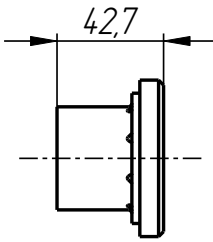

Adapter
PPL-401-001-011