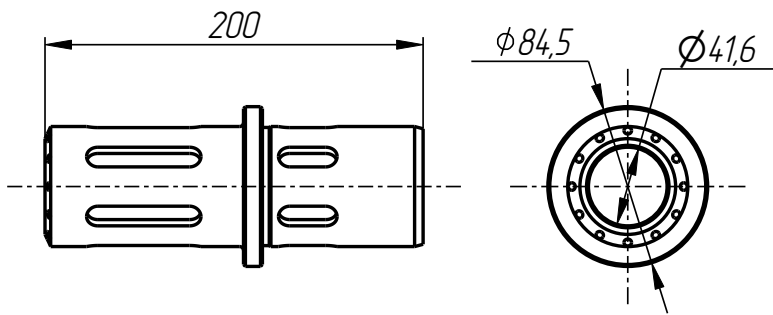

Bushing
PPL-401-042-002