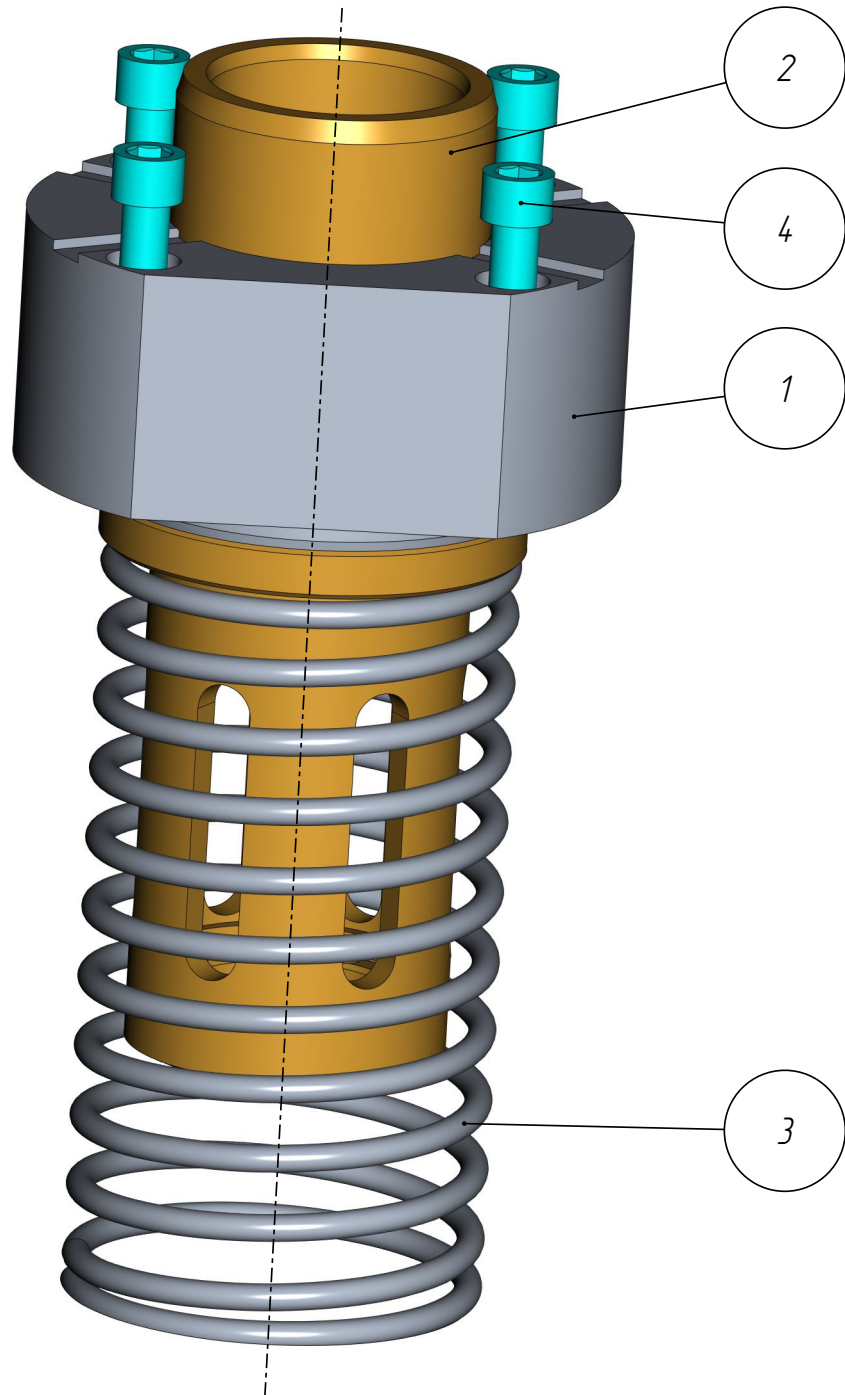

401

PPI-401-042

*Cartridge /
Plunger Positioner 70
(P-TG190-7)*

Cartridge /
Plunger Positioner 70
(P-TG190-7)
PPl-401-042

401

PPl-401-042

Cartridge /
Plunger Positioner 70
(P-TG190-7)
PPl-401-042

401

*Cartridge /
Plunger Positioner 70
(P-TG190-7)
PPl-401-042*

401

PPl-401-042

*Cartridge /
Plunger Positioner 70
(P-TG190-7)
Specification*

<i>N° pos.</i>	<i>Code</i>	<i>Name</i>	<i>Qty</i>
<i>Parts:</i>			
1	PPl-401-042-001	Main body	1
2	PPl-401-042-002	Bushing	1
3	PPl-401-042-003	Spring	1
4	Screw UNC3/8"-16x2 1/4" DIN 912		4

PPl-401-042

Cartridge /
Plunger Positioner 70
(P-TG190-7)
PPL-401-042

401

Main body
PPL-401-042-001

Bushing
PPL-401-042-002

Spring
PPL-401-042-003