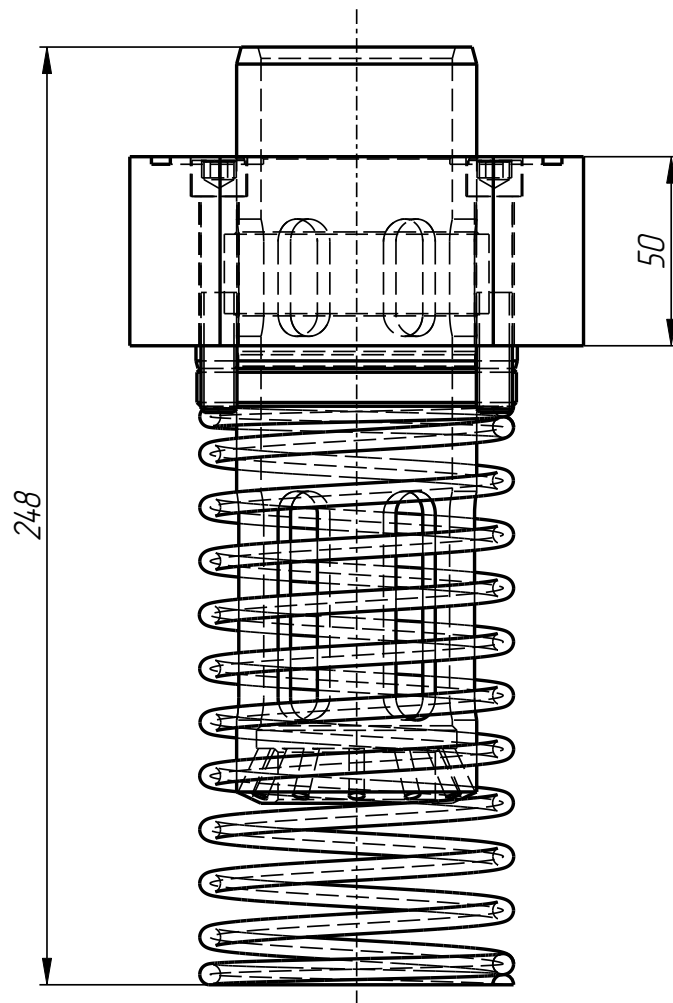

401

PPI-401-042

*Cartridge /
Plunger Positioner 70
(P-TG190-7)*

Cartridge /
Plunger Positioner 70
(P-TG190-7)
PPl-401-042

401

PPl-401-042

Cartridge /
Plunger Positioner 70
(P-TG190-7)
PPl-401-042

401

*Cartridge /
Plunger Positioner 70
(P-TG190-7)
PPl-401-042*

401

PPl-401-042

*Cartridge /
Plunger Positioner 70
(P-TG190-7)
Specification*

<i>N° pos.</i>	<i>Code</i>	<i>Name</i>	<i>Qty</i>
<i>Parts:</i>			
1	PPl-401-042-001	Main body	1
2	PPl-401-042-002	Bushing	1
3	PPl-401-042-003	Spring	1
4	Screw UNC3/8"-16x2 1/4" DIN 912		4

PPl-401-042

Cartridge /
Plunger Positioner 70
(P-TG190-7)
PPL-401-042

401

Main body
PPL-401-042-001

Bushing
PPL-401-042-002

Spring
PPL-401-042-003