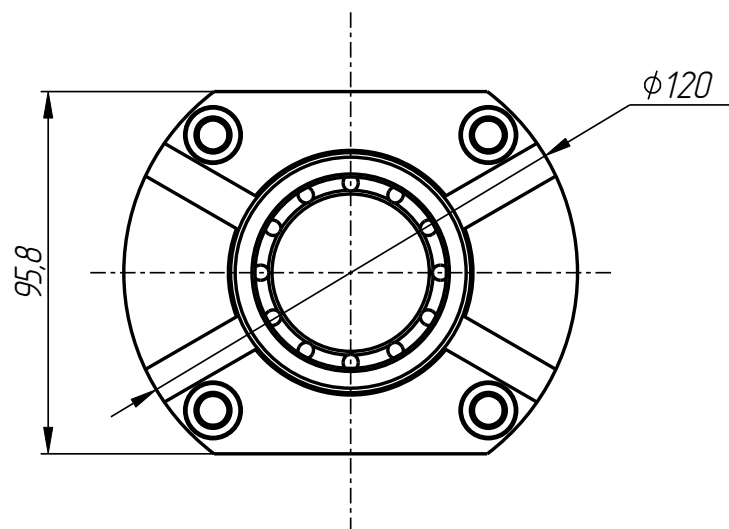

401

PPI-401-042

*Cartridge /
Plunger Positioner 70
(P-TG190-7)*

Cartridge /
Plunger Positioner 70
(P-TG190-7)
PPl-401-042

401

PPl-401-042

Cartridge /
Plunger Positioner 70
(P-TG190-7)
PPl-401-042

401

*Cartridge /
Plunger Positioner 70
(P-TG190-7)
PPl-401-042*

401

PPl-401-042

*Cartridge /
Plunger Positioner 70
(P-TG190-7)
Specification*

<i>N° pos.</i>	<i>Code</i>	<i>Name</i>	<i>Qty</i>
<i>Parts:</i>			
1	PPl-401-042-001	Main body	1
2	PPl-401-042-002	Bushing	1
3	PPl-401-042-003	Spring	1
4	Screw UNC3/8"-16x2 1/4" DIN 912		4

PPl-401-042

Cartridge /
Plunger Positioner 70
(P-TG190-7)
PPL-401-042

401

Main body
PPL-401-042-001

Bushing
PPL-401-042-002

Spring
PPL-401-042-003