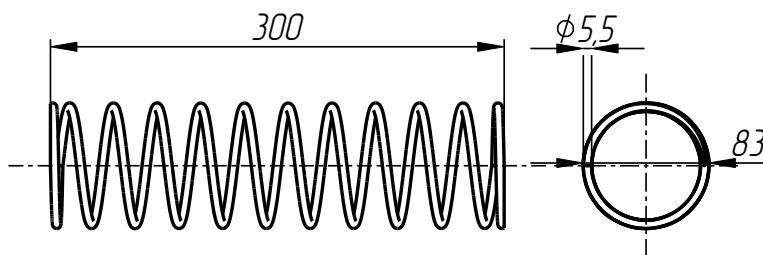

PPl-401-042

Cartridge /
Plunger Positioner 70
(P-TG190-7)
PPL-401-042

401

Main body
PPL-401-042-001

Bushing
PPL-401-042-002

Spring
PPL-401-042-003