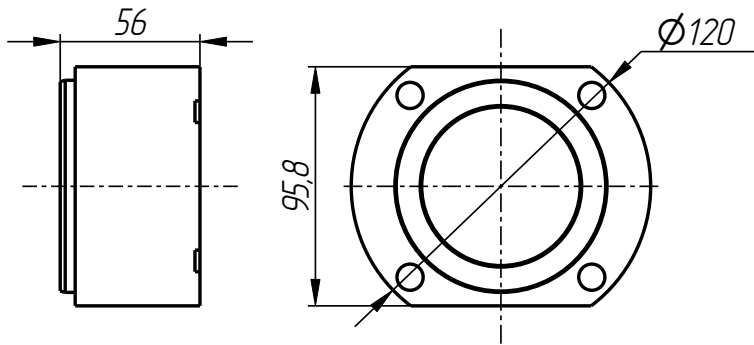

Cartridge /
Plunger Positioner 70
(P-TG190-7)
PPL-401-042

401

Main body
PPL-401-042-001