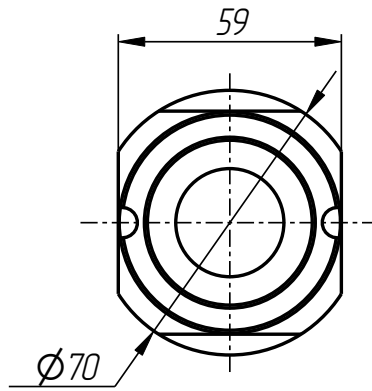

Standard parts:

12	Screw UNC5/16"-18x1" DIN 912	2
13	Sprenging B 60 DIN 7993	1
14	Spring pin ϕ 4x12 DIN 1481	2

PPL-401-041

Cartridge /
Plunger Positioner
(GPSM-MRN-401-70_000_00 BB)
PPL-401-041

401

Main body
PPL-401-041-001

Seat
PPL-401-007-005

Bushing
PPL-401-007-002

PPL-401-041

Cartridge /
Plunger Positioner
(GPSM-MRN-401-70_000_00 BB)
PPL-401-041

401

Spring retainer
PPL-401-006-004

Bushing
PPL-401-007-009

Spring
PPL-401-007-003