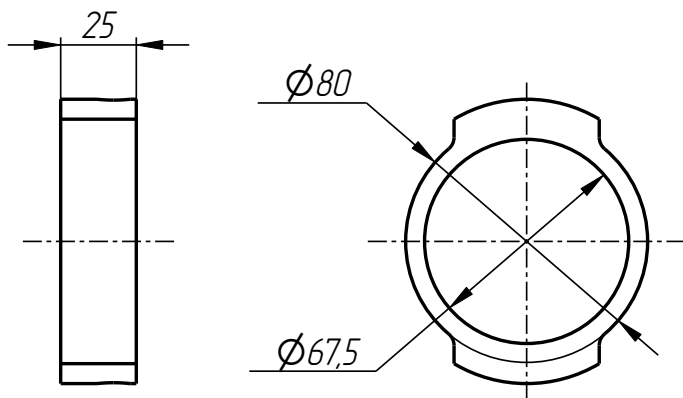

Parts:

1	PPL-401-006-004	Spring retainer	1
2	PPL-401-007-002	Bushing	1
3	PPL-401-007-003	Spring	1
4	PPL-401-007-005	Seat	1
5	PPL-401-007-006	Spring	1
6	PPL-401-007-007	Sleeve	1
7	PPL-401-007-008	Ring	1
8	PPL-401-007-009	Bushing	1
9	PPL-401-007-010	Screw	2
10	PPL-401-007-011	Ring	1
11	PPL-401-041-001	Main body	1

Standard parts:

12	Screw UNC5/16"-18x1" DIN 912	2
13	Sprenging B 60 DIN 7993	1
14	Spring pin ϕ 4x12 DIN 1481	2

PPL-401-041

Cartridge /
Plunger Positioner
(GPSM-MRN-401-70_000_00 BB)
PPL-401-041

401

Main body
PPL-401-041-001