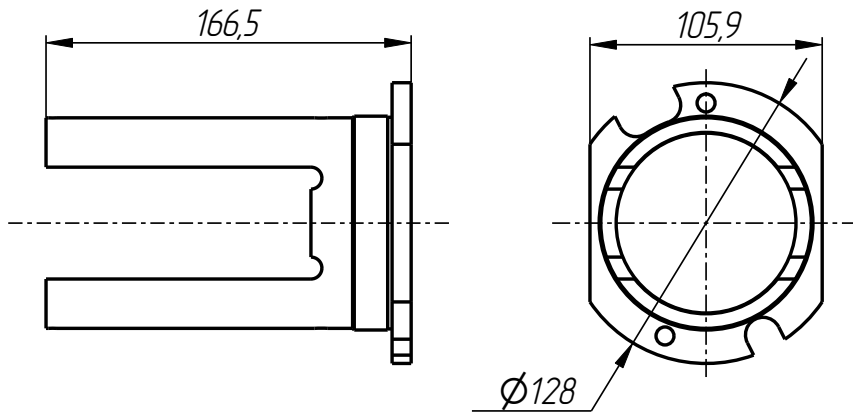

Parts:

1	PPL-401-006-004	Spring retainer	1
2	PPL-401-007-002	Bushing	1
3	PPL-401-007-003	Spring	1
4	PPL-401-007-005	Seat	1
5	PPL-401-007-006	Spring	1
6	PPL-401-007-007	Sleeve	1
7	PPL-401-007-008	Ring	1
8	PPL-401-007-009	Bushing	1
9	PPL-401-007-010	Screw	2
10	PPL-401-007-011	Ring	1
11	PPL-401-041-001	Main body	1

Standard parts:

12	Screw UNC5/16"-18x1" DIN 912	2
13	Sprenging B 60 DIN 7993	1
14	Spring pin ϕ 4x12 DIN 1481	2

PPL-401-041

Cartridge /
Plunger Positioner
(GPSM-MRN-401-70_000_00 BB)
PPL-401-041

401

Main body
PPL-401-041-001