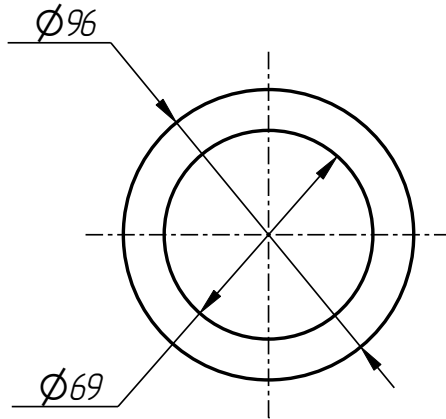

Cartridge /
Plunger Positioner
(GPSM-MRN-401-70_000_00 BB)
PPL-401-041

401

Spring retainer
PPL-401-006-004