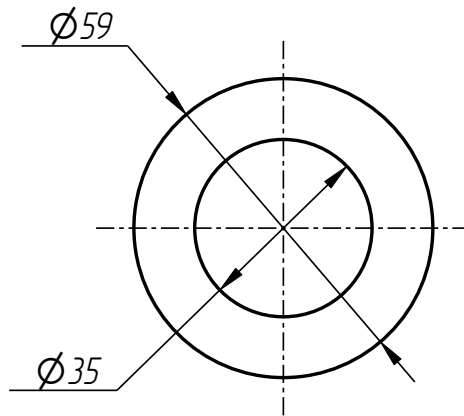

Cartridge /
Plunger Positioner
(GPSM-MRN-401-70_000_00 BB)
PPL-401-041

401

PPL-401-041