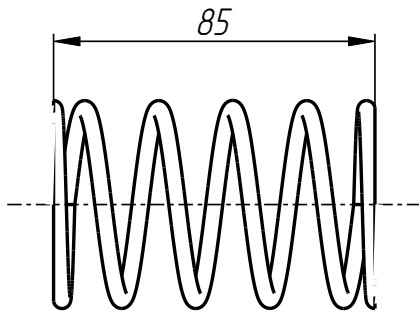

Cartridge /
Plunger Positioner
(GPSM-MRN-401-70_000_00 BB)
PPL-401-041

401

Spring
PPL-401-007-006