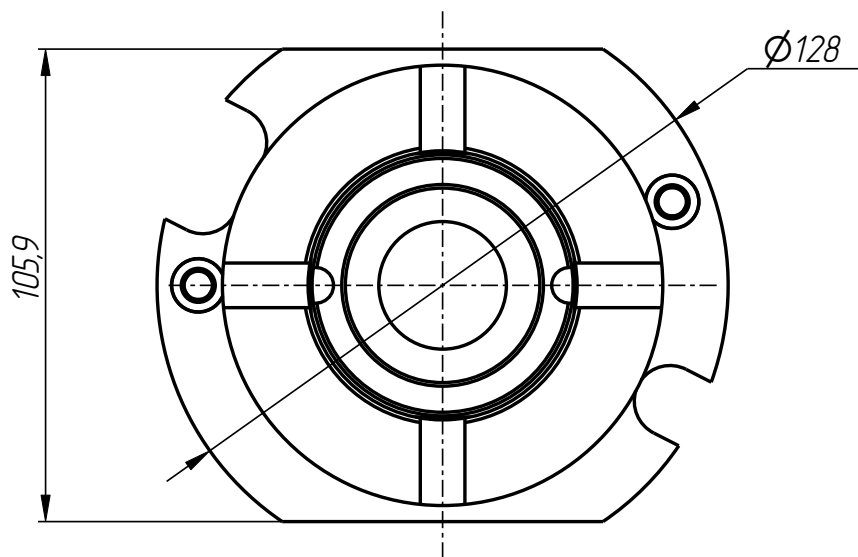

401

PPL-401-041

*Cartridge /
Plunger Positioner
(GPSM-MRN-401-70_000_00 BB)*

Cartridge /
Plunger Positioner
(GPSM-MRN-401-70_000_00 BB)
PPL-401-041

401

2-8

Cartridge /
Plunger Positioner
(GPSM-MRN-401-70_000_00 BB)
PPL-401-041

401

PPL-401-041

Cartridge /
Plunger Positioner
(GPSM-MRN-401-70_000_00 BB)
PPL-401-041

401

PPL-401-041

Cartridge /
Plunger Positioner
(GPSM-MRN-401-70_000_00 BB)
Specification

Nº pos.	Code	Name	Qty
---------	------	------	-----

Parts:

1	PPL-401-006-004	Spring retainer	1
2	PPL-401-007-002	Bushing	1
3	PPL-401-007-003	Spring	1
4	PPL-401-007-005	Seat	1
5	PPL-401-007-006	Spring	1
6	PPL-401-007-007	Sleeve	1
7	PPL-401-007-008	Ring	1
8	PPL-401-007-009	Bushing	1
9	PPL-401-007-010	Screw	2
10	PPL-401-007-011	Ring	1
11	PPL-401-041-001	Main body	1

Standard parts:

12	Screw UNC5/16"-18x1" DIN 912	2
13	Sprenging B 60 DIN 7993	1
14	Spring pin ϕ 4x12 DIN 1481	2

PPL-401-041

Cartridge /
Plunger Positioner
(GPSM-MRN-401-70_000_00 BB)
PPL-401-041

401

Main body
PPL-401-041-001