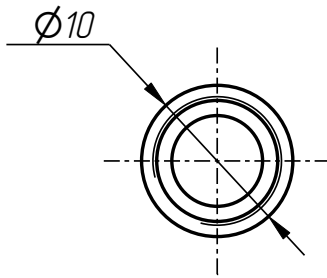

Cartridge /
Plunger Positioner
(GPSM-MRN-401-70_000_00 BB)
PPL-401-041

401

Screw
PPL-401-007-010