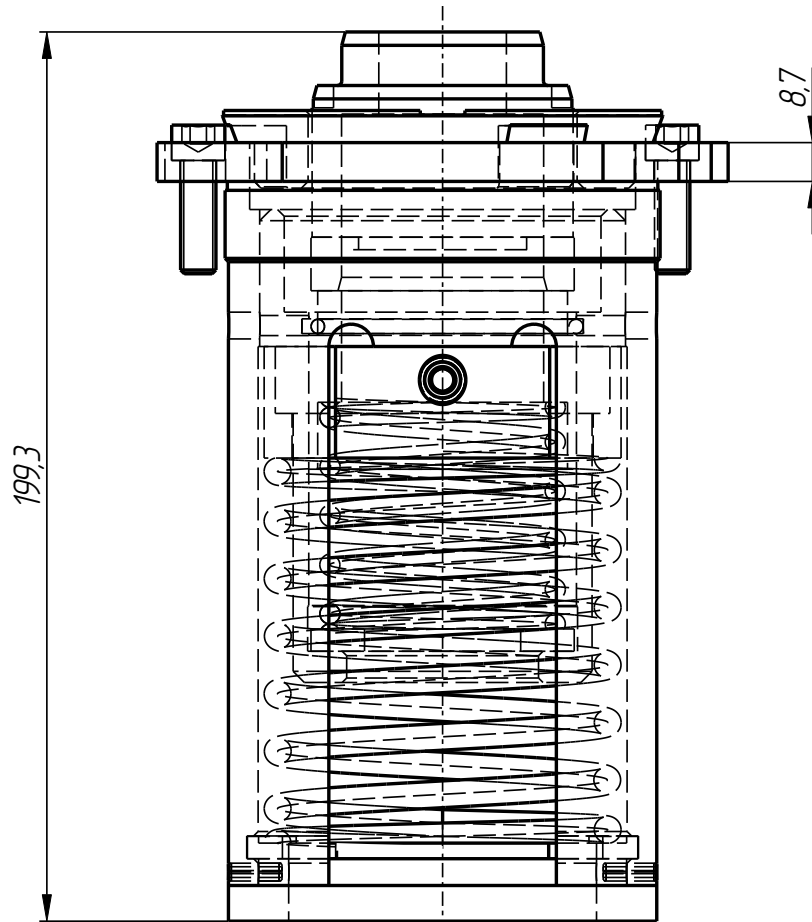

401

PPL-401-041

*Cartridge /
Plunger Positioner
(GPSM-MRN-401-70_000_00 BB)*

Cartridge /
Plunger Positioner
(GPSM-MRN-401-70_000_00 BB)
PPL-401-041

401

2-8

Cartridge /
Plunger Positioner
(GPSM-MRN-401-70_000_00 BB)
PPL-401-041

401

PPL-401-041

Cartridge /
Plunger Positioner
(GPSM-MRN-401-70_000_00 BB)
PPL-401-041

401

PPL-401-041

Cartridge /
Plunger Positioner
(GPSM-MRN-401-70_000_00 BB)
Specification

Nº pos.	Code	Name	Qty
---------	------	------	-----

Parts:

1	PPL-401-006-004	Spring retainer	1
2	PPL-401-007-002	Bushing	1
3	PPL-401-007-003	Spring	1
4	PPL-401-007-005	Seat	1
5	PPL-401-007-006	Spring	1
6	PPL-401-007-007	Sleeve	1
7	PPL-401-007-008	Ring	1
8	PPL-401-007-009	Bushing	1
9	PPL-401-007-010	Screw	2
10	PPL-401-007-011	Ring	1
11	PPL-401-041-001	Main body	1

Standard parts:

12	Screw UNC5/16"-18x1" DIN 912	2
13	Sprenging B 60 DIN 7993	1
14	Spring pin ϕ 4x12 DIN 1481	2

PPL-401-041

Cartridge /
Plunger Positioner
(GPSM-MRN-401-70_000_00 BB)
PPL-401-041

401

Main body
PPL-401-041-001