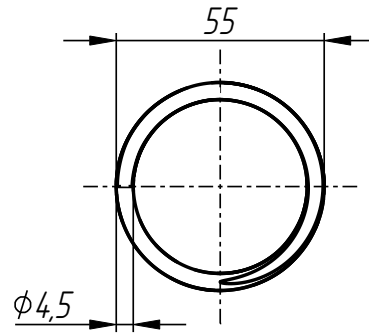

Cartridge /
Plunger Positioner
(GPSM-MRN-401-70_000_00 BB)
PPL-401-041

401

Spring
PPL-401-007-006