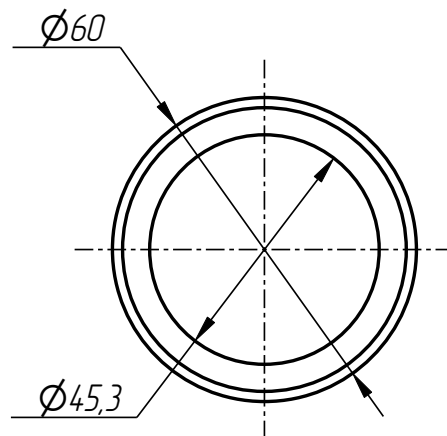

Sleeve
PPL-401-007-007

PPL-401-041