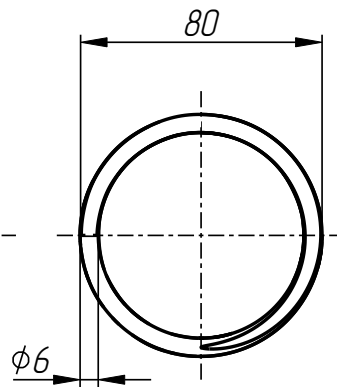

Standard parts:

12	Screw UNC5/16"-18x1" DIN 912	2
13	Sprenging B 60 DIN 7993	1
14	Spring pin ϕ 4x12 DIN 1481	2

PPL-401-041

Cartridge /
Plunger Positioner
(GPSM-MRN-401-70_000_00 BB)
PPL-401-041

401

Main body
PPL-401-041-001

Seat
PPL-401-007-005

Bushing
PPL-401-007-002

PPL-401-041

Cartridge /
Plunger Positioner
(GPSM-MRN-401-70_000_00 BB)
PPL-401-041

401

Spring retainer
PPL-401-006-004

Bushing
PPL-401-007-009

Spring
PPL-401-007-003