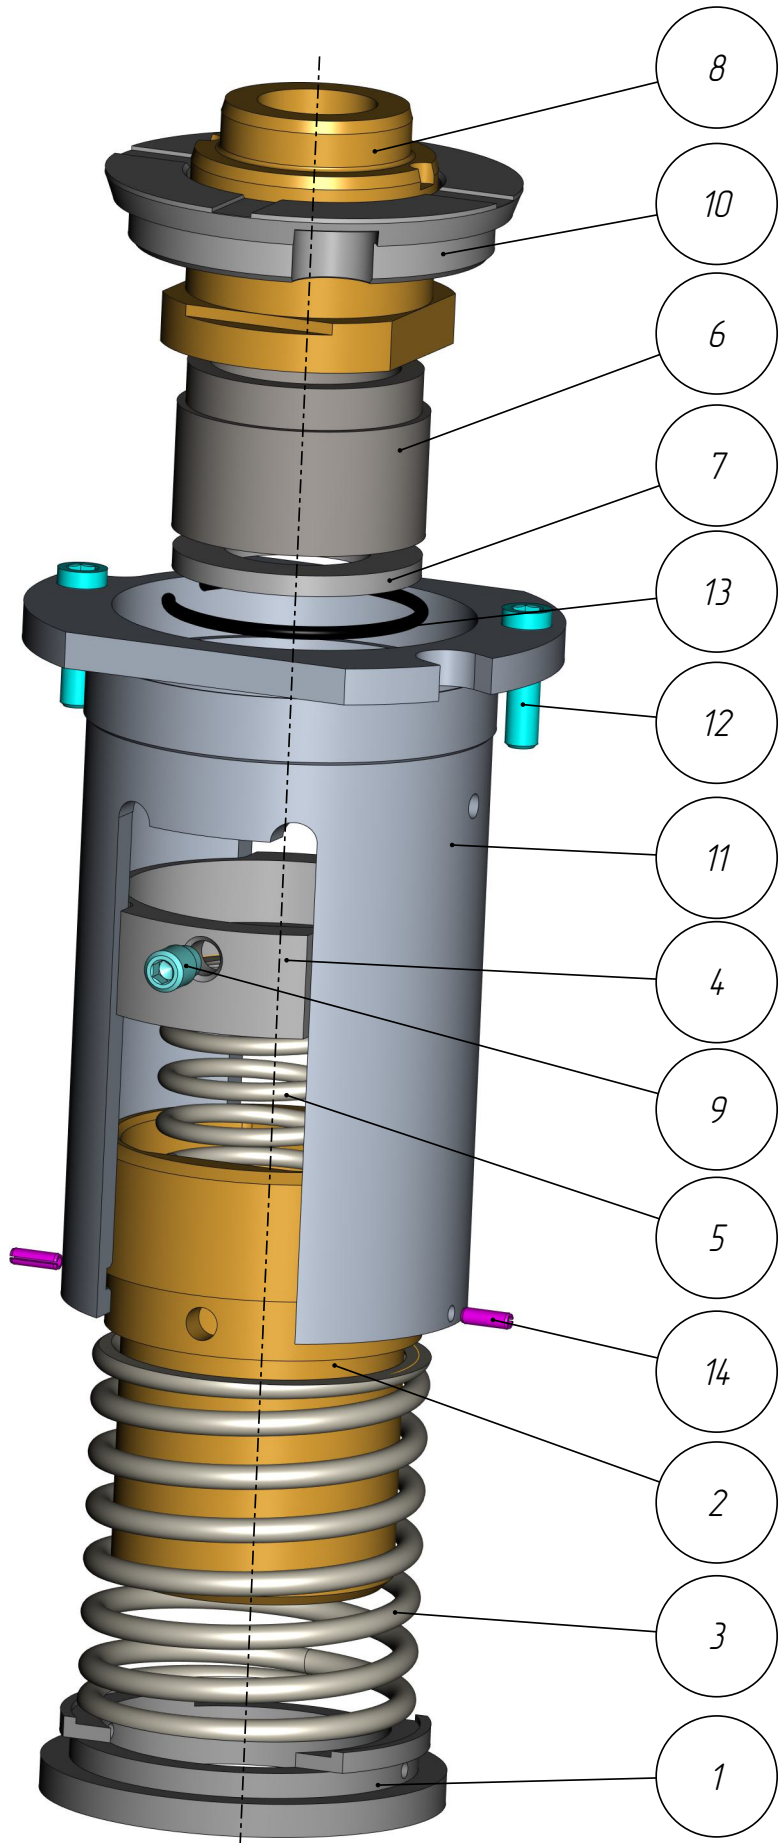

401

PPL-401-041

*Cartridge /
Plunger Positioner
(GPSM-MRN-401-70_000_00 BB)*

Cartridge /
Plunger Positioner
(GPSM-MRN-401-70_000_00 BB)
PPL-401-041

401

2-8

Cartridge /
Plunger Positioner
(GPSM-MRN-401-70_000_00 BB)
PPL-401-041

401

PPL-401-041

Cartridge /
Plunger Positioner
(GPSM-MRN-401-70_000_00 BB)
PPL-401-041

401

PPL-401-041

Cartridge /
Plunger Positioner
(GPSM-MRN-401-70_000_00 BB)
Specification

Nº pos.	Code	Name	Qty
---------	------	------	-----

Parts:

1	PPL-401-006-004	Spring retainer	1
2	PPL-401-007-002	Bushing	1
3	PPL-401-007-003	Spring	1
4	PPL-401-007-005	Seat	1
5	PPL-401-007-006	Spring	1
6	PPL-401-007-007	Sleeve	1
7	PPL-401-007-008	Ring	1
8	PPL-401-007-009	Bushing	1
9	PPL-401-007-010	Screw	2
10	PPL-401-007-011	Ring	1
11	PPL-401-041-001	Main body	1

Standard parts:

12	Screw UNC5/16"-18x1" DIN 912	2
13	Sprenging B 60 DIN 7993	1
14	Spring pin ϕ 4x12 DIN 1481	2

PPL-401-041

Cartridge /
Plunger Positioner
(GPSM-MRN-401-70_000_00 BB)
PPL-401-041

401

Main body
PPL-401-041-001