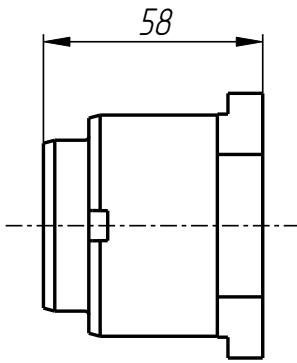

Standard parts:

12	Screw UNC5/16"-18x1" DIN 912	2
13	Sprenging B 60 DIN 7993	1
14	Spring pin ϕ 4x12 DIN 1481	2

PPL-401-041

Cartridge /
Plunger Positioner
(GPSM-MRN-401-70_000_00 BB)
PPL-401-041

401

Main body
PPL-401-041-001

Seat
PPL-401-007-005

Bushing
PPL-401-007-002

PPL-401-041

Cartridge /
Plunger Positioner
(GPSM-MRN-401-70_000_00 BB)
PPL-401-041

401

Spring retainer
PPL-401-006-004

Bushing
PPL-401-007-009

Spring
PPL-401-007-003