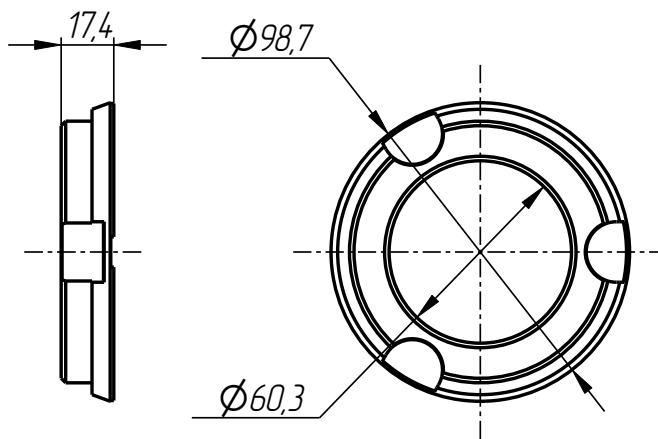

Ring
PPL-401-007-011

PPL-401-041