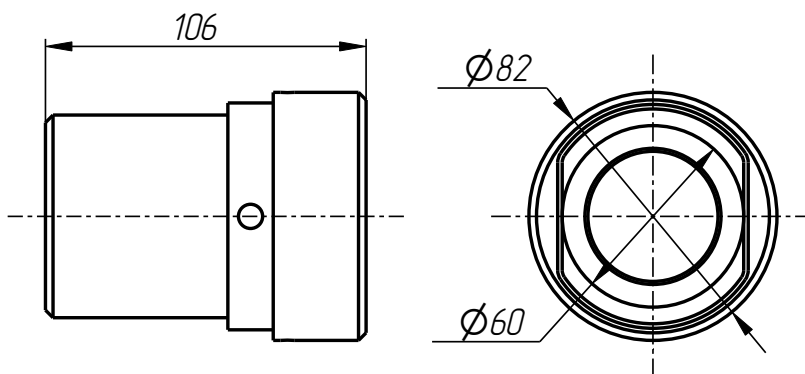

Bushing
PPL-401-007-002

PPL-401-041