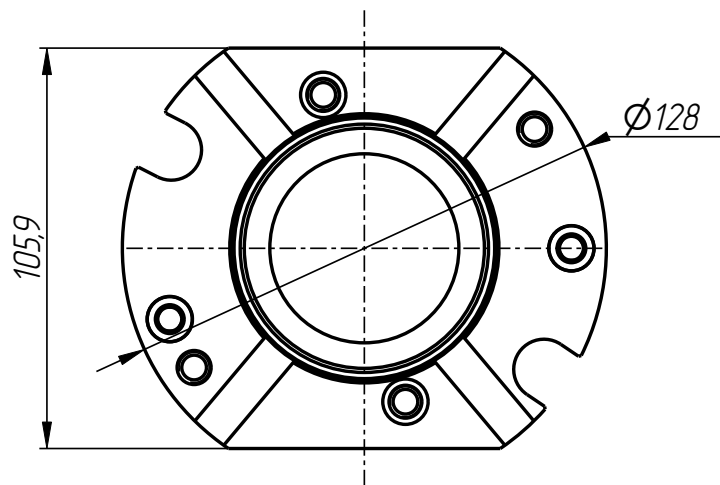

*401*

*PPI-401-033*

*Cartridge /  
Plunger Positioner 70  
(10\_06\_00-70-63\_5e)*

Cartridge /  
Plunger Positioner 70  
(10\_06\_00-70-63\_5e)  
PPl-401-033

401

PPl-401-033

Cartridge /  
Plunger Positioner 70  
(10\_06\_00-70-63\_5e)  
PPL-401-033

401

PPL-401-033

*Cartridge /  
Plunger Positioner 70  
(10\_06\_00-70-63\_5e)  
PPl-401-033*

**401**

## *PPl-401-033*

*Cartridge /  
Plunger Positioner 70  
(10\_06\_00-70-63\_5e)  
Specification*

<i>N° pos.</i>	<i>Code</i>	<i>Name</i>	<i>Qty</i>
<i>Parts:</i>			
1	PPl-401-028-001	Spring	1
2	PPl-401-032-001	Main body	1
3	PPl-401-032-004	Sleeve	1
4	PPl-401-033-001	Bushing	1
5	Screw UNC5/16"-18x2 1/4" DIN 912		2

PPl-401-033

Cartridge /  
Plunger Positioner 70  
(10\_06\_00-70-63\_5e)  
PPL-401-033

401

Main body  
PPL-401-032-001

Bushing  
PPL-401-033-001

Sleeve  
PPL-401-032-004

Spring  
PPL-401-028-001