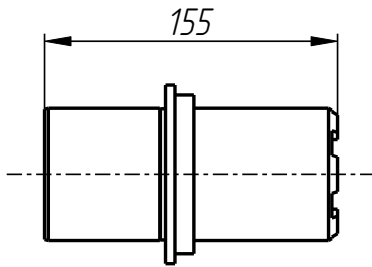

Bushing
PPL-401-033-001