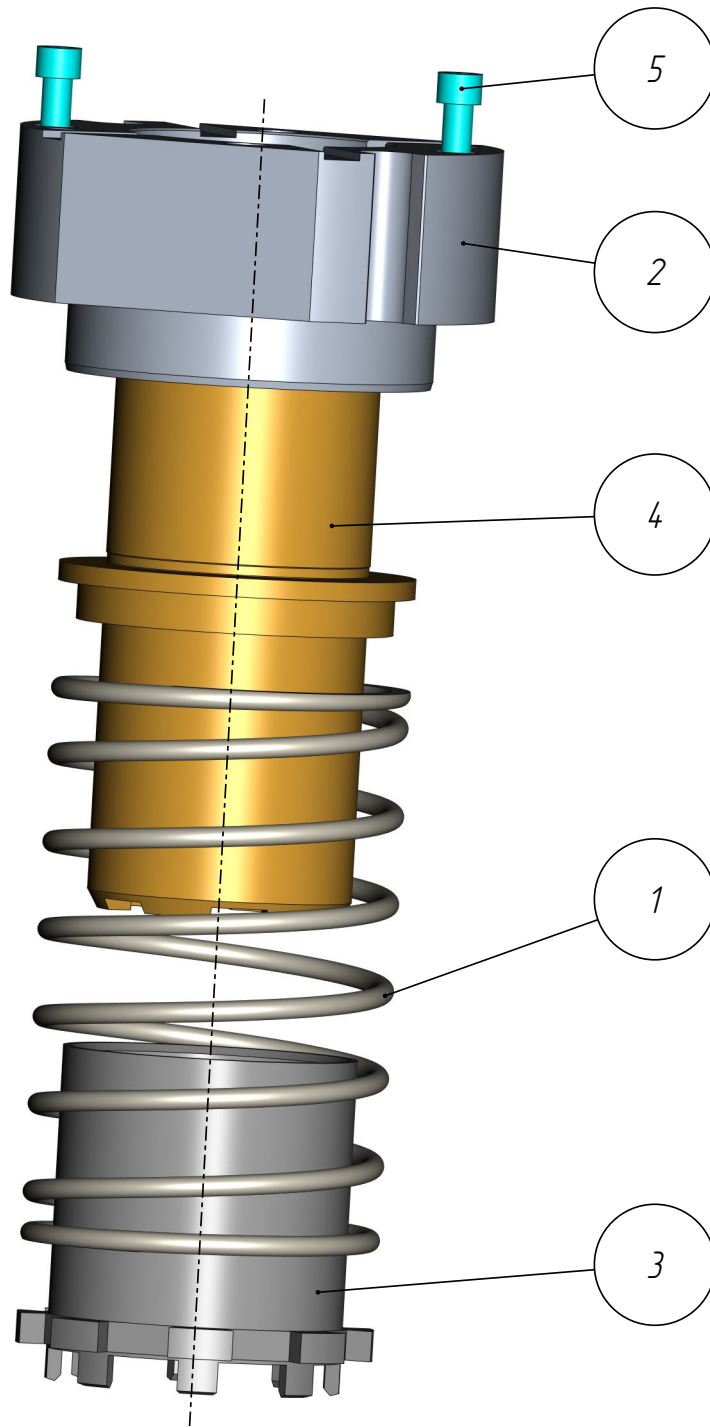

*401*

*PPI-401-033*

*Cartridge /  
Plunger Positioner 70  
(10\_06\_00-70-63\_5e)*

Cartridge /  
Plunger Positioner 70  
(10\_06\_00-70-63\_5e)  
PPl-401-033

401

PPl-401-033

Cartridge /  
Plunger Positioner 70  
(10\_06\_00-70-63\_5e)  
PPL-401-033

401

PPL-401-033

*Cartridge /  
Plunger Positioner 70  
(10\_06\_00-70-63\_5e)  
PPl-401-033*

**401**

## *PPl-401-033*

*Cartridge /  
Plunger Positioner 70  
(10\_06\_00-70-63\_5e)  
Specification*

<i>N° pos.</i>	<i>Code</i>	<i>Name</i>	<i>Qty</i>
<i>Parts:</i>			
1	PPl-401-028-001	Spring	1
2	PPl-401-032-001	Main body	1
3	PPl-401-032-004	Sleeve	1
4	PPl-401-033-001	Bushing	1
5	Screw UNC5/16"-18x2 1/4" DIN 912		2

PPl-401-033

Cartridge /  
Plunger Positioner 70  
(10\_06\_00-70-63\_5e)  
PPL-401-033

401

Main body  
PPL-401-032-001

Bushing  
PPL-401-033-001

Sleeve  
PPL-401-032-004

Spring  
PPL-401-028-001