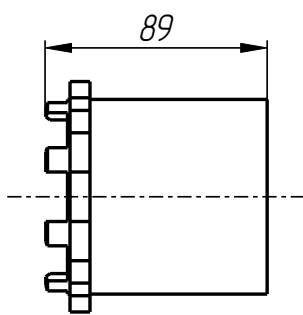

## *PPl-401-033*

*Cartridge /  
Plunger Positioner 70  
(10\_06\_00-70-63\_5e)  
Specification*

<i>N° pos.</i>	<i>Code</i>	<i>Name</i>	<i>Qty</i>
<i>Parts:</i>			
1	PPl-401-028-001	Spring	1
2	PPl-401-032-001	Main body	1
3	PPl-401-032-004	Sleeve	1
4	PPl-401-033-001	Bushing	1
5	Screw UNC5/16"-18x2 1/4" DIN 912		2

PPl-401-033

Cartridge /  
Plunger Positioner 70  
(10\_06\_00-70-63\_5e)  
PPL-401-033

401

Main body  
PPL-401-032-001

Bushing  
PPL-401-033-001

Sleeve  
PPL-401-032-004

Spring  
PPL-401-028-001