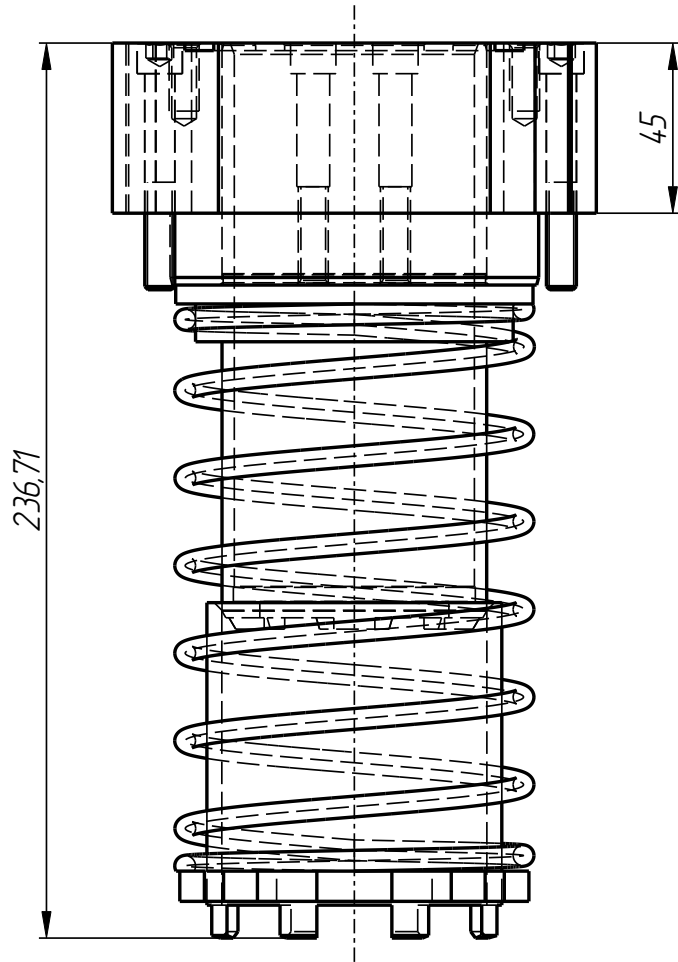

*401*

*PPI-401-033*

*Cartridge /  
Plunger Positioner 70  
(10\_06\_00-70-63\_5e)*

Cartridge /  
Plunger Positioner 70  
(10\_06\_00-70-63\_5e)  
PPl-401-033

401

PPl-401-033

Cartridge /  
Plunger Positioner 70  
(10\_06\_00-70-63\_5e)  
PPL-401-033

401

PPL-401-033

*Cartridge /  
Plunger Positioner 70  
(10\_06\_00-70-63\_5e)  
PPl-401-033*

**401**

## *PPl-401-033*

*Cartridge /  
Plunger Positioner 70  
(10\_06\_00-70-63\_5e)  
Specification*

<i>N° pos.</i>	<i>Code</i>	<i>Name</i>	<i>Qty</i>
<i>Parts:</i>			
1	PPl-401-028-001	Spring	1
2	PPl-401-032-001	Main body	1
3	PPl-401-032-004	Sleeve	1
4	PPl-401-033-001	Bushing	1
5	Screw UNC5/16"-18x2 1/4" DIN 912		2

PPl-401-033

Cartridge /  
Plunger Positioner 70  
(10\_06\_00-70-63\_5e)  
PPL-401-033

401

Main body  
PPL-401-032-001

Bushing  
PPL-401-033-001

Sleeve  
PPL-401-032-004

Spring  
PPL-401-028-001