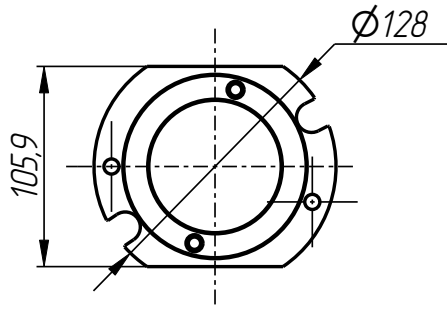

Cartridge /
Plunger Positioner 70
(10_06_00-70-63_5e)
PPL-401-033

401

Main body
PPL-401-032-001