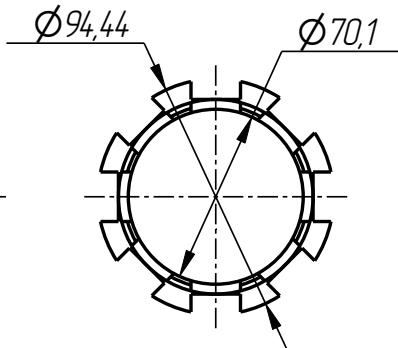

## *PPl-401-033*

*Cartridge /  
Plunger Positioner 70  
(10\_06\_00-70-63\_5e)  
Specification*

<i>N° pos.</i>	<i>Code</i>	<i>Name</i>	<i>Qty</i>
<i>Parts:</i>			
1	PPl-401-028-001	Spring	1
2	PPl-401-032-001	Main body	1
3	PPl-401-032-004	Sleeve	1
4	PPl-401-033-001	Bushing	1
5	Screw UNC5/16"-18x2 1/4" DIN 912		2

PPl-401-033

Cartridge /  
Plunger Positioner 70  
(10\_06\_00-70-63\_5e)  
PPL-401-033

401

Main body  
PPL-401-032-001

Bushing  
PPL-401-033-001

Sleeve  
PPL-401-032-004

Spring  
PPL-401-028-001