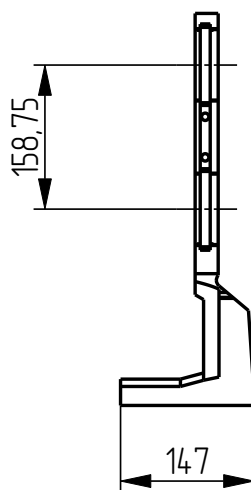

3. Держатель
DGK-401-026-002