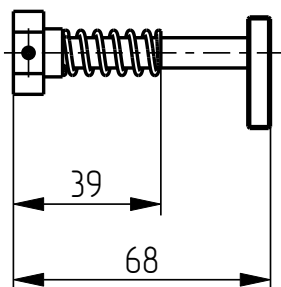

401

DGK-401-026
ДЕРЖАТЕЛЬ ГОРЛОВЫХ
КОЛЕЦ
(DGK-0625-E2-7)

Держатель горловых колец DGK-401-026

Держатель горловых колец DGK-401-026

Держатель горловых колец DGK-401-026

Держатель горловых колец DGK-401-026
Спецификация

№ поз.	Шифр	Наименование	Кол-во
Сборочные единицы			
1	DGK-401-006-003	Замок	4
Детали			
2	DGK-401-026-001	Держатель правый	1
3	DGK-401-026-002	Держатель левый	1
4	DGK-401-STANDART-01	Вставка	4
5	DGK-401-STANDART-06-L106	Пружина листовая	4