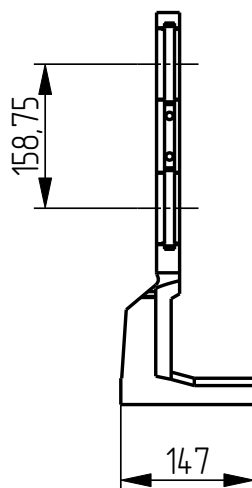

2. Держатель
DGK-401-026-001