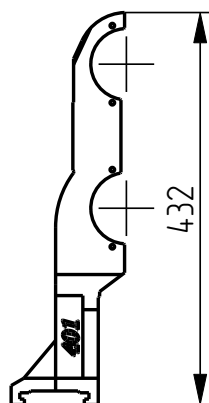

2. Держатель
DGK-401-026-001