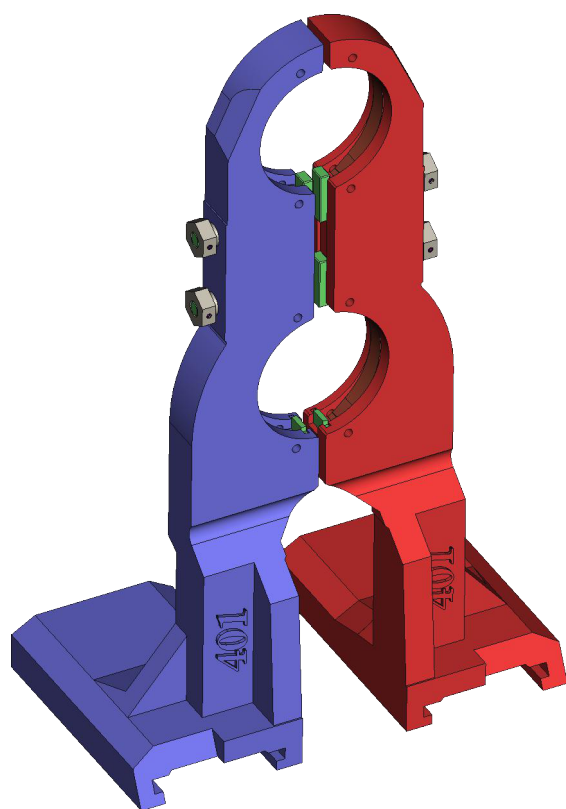

401

DGK-401-026
ДЕРЖАТЕЛЬ ГОРЛОВЫХ
КОЛЕЦ
(DGK-0625-E2-7)

Держатель горловых колец DGK-401-026

Держатель горловых колец DGK-401-026

Держатель горловых колец DGK-401-026

Держатель горловых колец DGK-401-026
Спецификация

№ поз.	Шифр	Наименование	Кол-во
Сборочные единицы			
1	DGK-401-006-003	Замок	4
Детали			
2	DGK-401-026-001	Держатель правый	1
3	DGK-401-026-002	Держатель левый	1
4	DGK-401-STANDART-01	Вставка	4
5	DGK-401-STANDART-06-L106	Пружина листовая	4

1. Замок
DGK-401-006-003

2. Держатель
DGK-401-026-001

3. Держатель
DGK-401-026-002

4. Вставка
DGK-401-STANDART-01

5. Пружина листовая
DGK-401-STANDART-06-L106