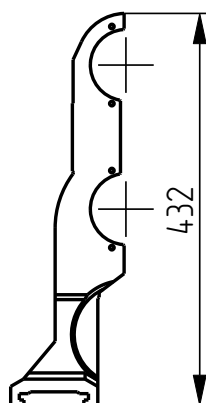

3. Держатель
DGK-401-026-002