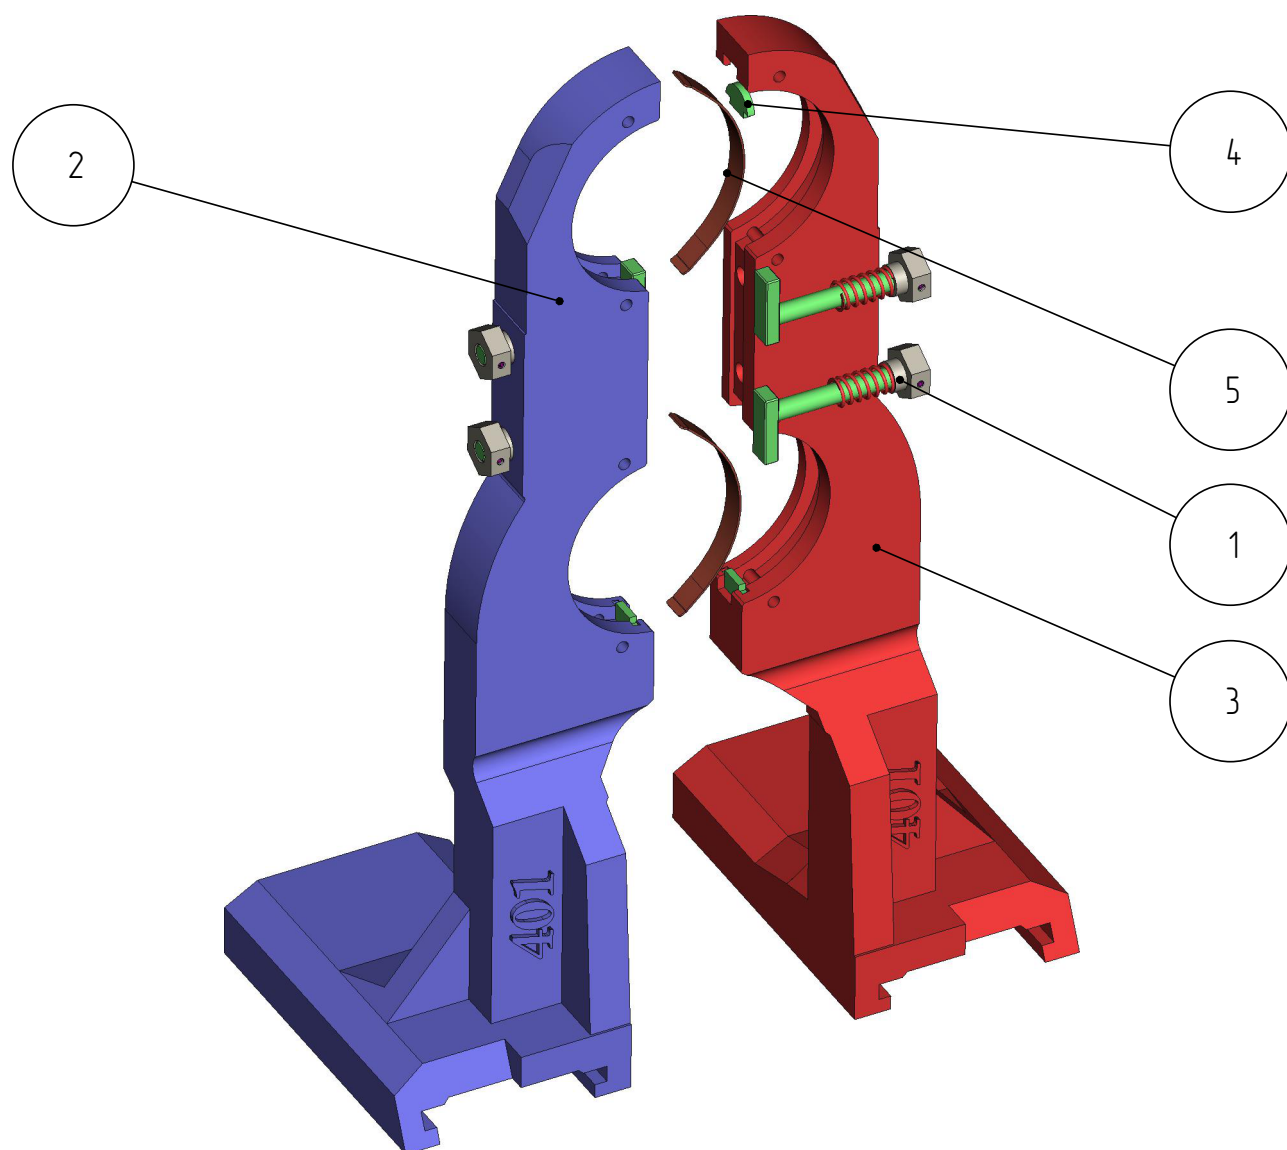

401

DGK-401-026
ДЕРЖАТЕЛЬ ГОРЛОВЫХ
КОЛЕЦ
(DGK-0625-E2-7)

Держатель горловых колец DGK-401-026

Держатель горловых колец DGK-401-026

Держатель горловых колец DGK-401-026

Держатель горловых колец DGK-401-026
Спецификация

№ поз.	Шифр	Наименование	Кол-во
Сборочные единицы			
1	DGK-401-006-003	Замок	4
Детали			
2	DGK-401-026-001	Держатель правый	1
3	DGK-401-026-002	Держатель левый	1
4	DGK-401-STANDART-01	Вставка	4
5	DGK-401-STANDART-06-L106	Пружина листовая	4

1. Замок
DGK-401-006-003

2. Держатель
DGK-401-026-001

3. Держатель
DGK-401-026-002

4. Вставка
DGK-401-STANDART-01

5. Пружина листовая
DGK-401-STANDART-06-L106