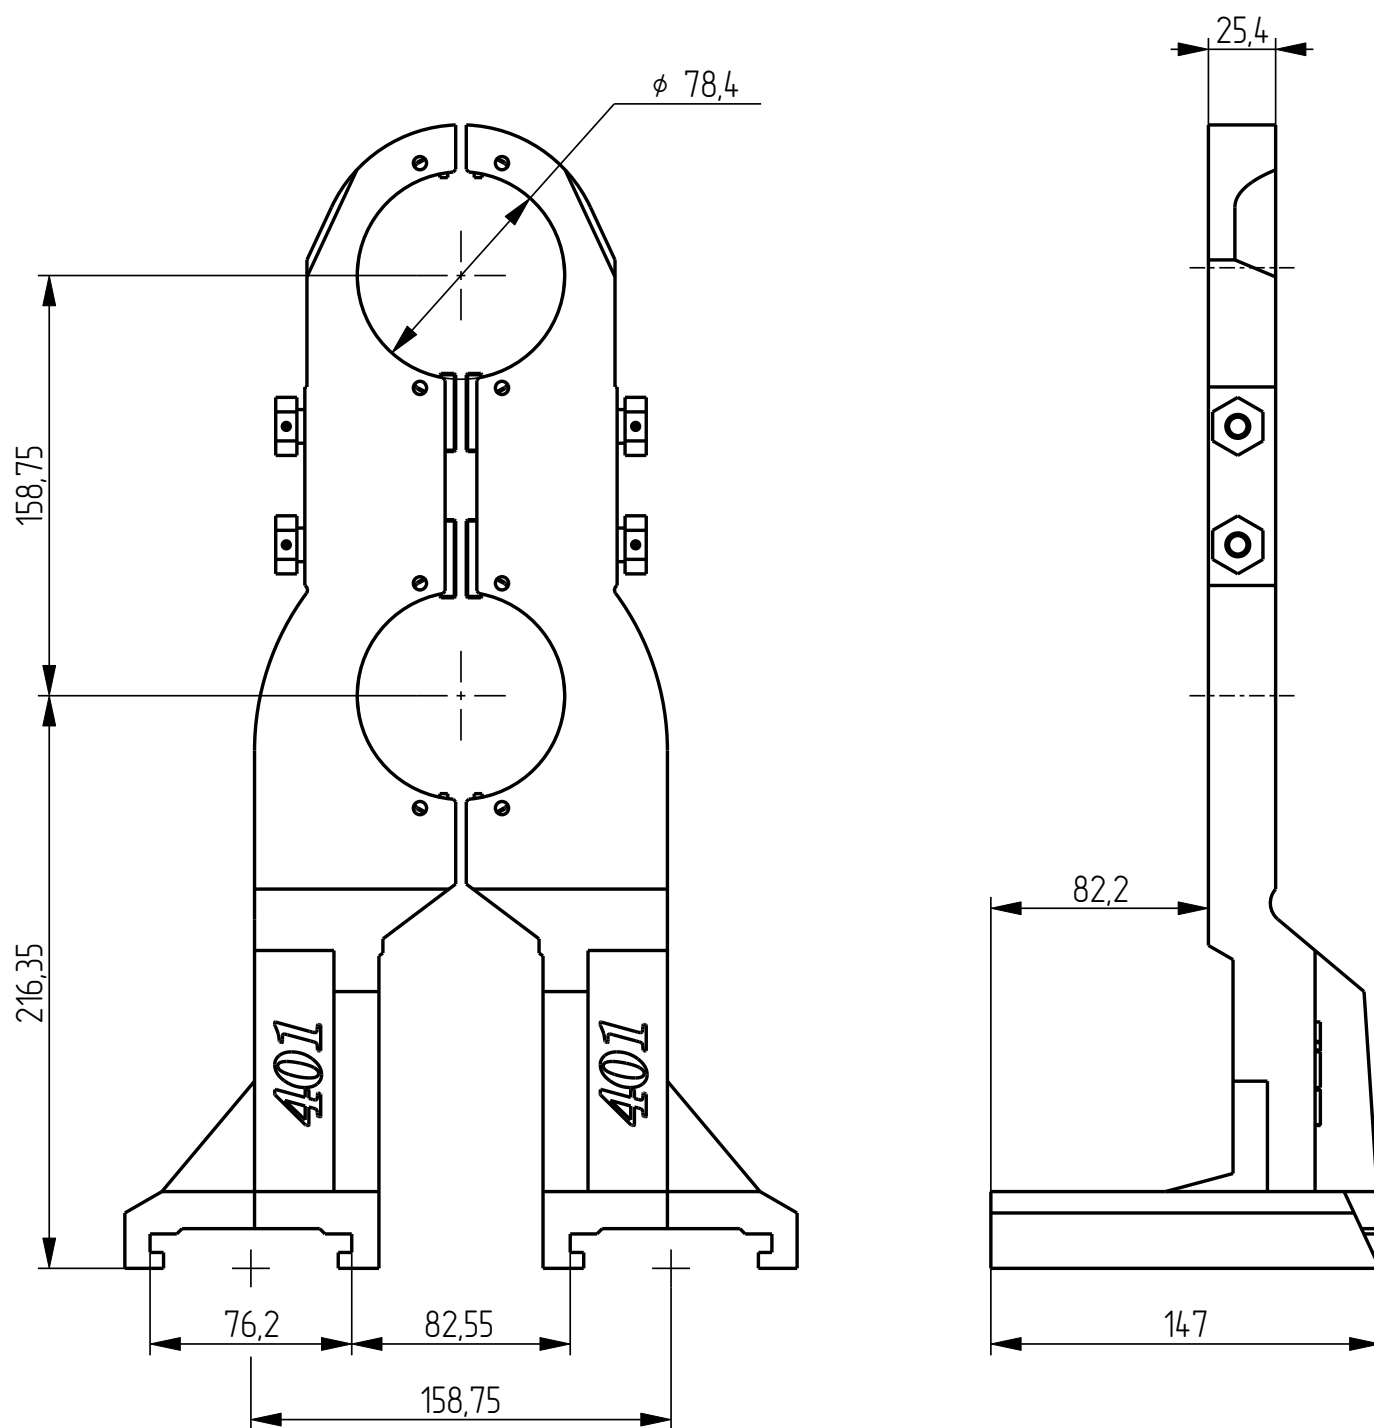

401

DGK-401-026
ДЕРЖАТЕЛЬ ГОРЛОВЫХ
КОЛЕЦ
(DGK-0625-E2-7)

Держатель горловых колец DGK-401-026

Держатель горловых колец DGK-401-026

Держатель горловых колец DGK-401-026

Держатель горловых колец DGK-401-026
Спецификация

№ поз.	Шифр	Наименование	Кол-во
Сборочные единицы			
1	DGK-401-006-003	Замок	4
Детали			
2	DGK-401-026-001	Держатель правый	1
3	DGK-401-026-002	Держатель левый	1
4	DGK-401-STANDART-01	Вставка	4
5	DGK-401-STANDART-06-L106	Пружина листовая	4