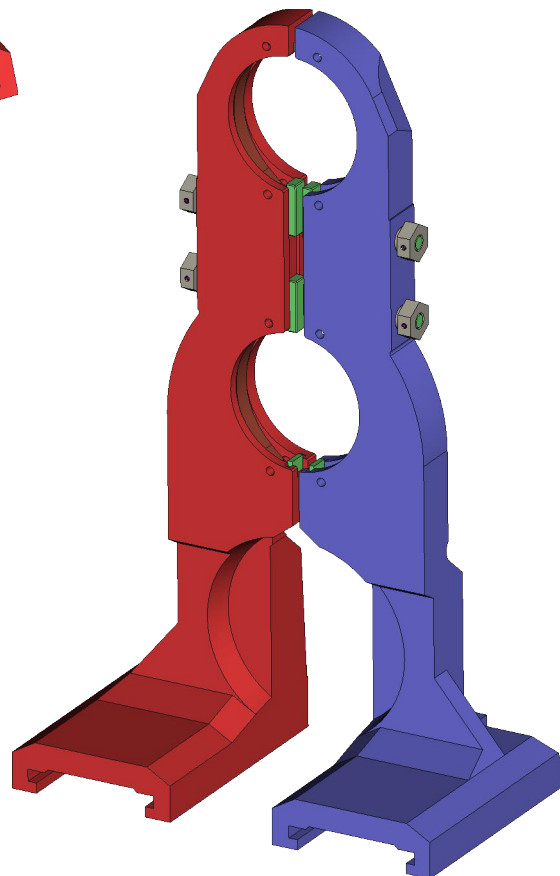

401

DGK-401-026
ДЕРЖАТЕЛЬ ГОРЛОВЫХ
КОЛЕЦ
(DGK-0625-E2-7)

Держатель горловых колец DGK-401-026

Держатель горловых колец DGK-401-026

Держатель горловых колец DGK-401-026

Держатель горловых колец DGK-401-026
Спецификация

№ поз.	Шифр	Наименование	Кол-во
Сборочные единицы			
1	DGK-401-006-003	Замок	4
Детали			
2	DGK-401-026-001	Держатель правый	1
3	DGK-401-026-002	Держатель левый	1
4	DGK-401-STANDART-01	Вставка	4
5	DGK-401-STANDART-06-L106	Пружина листовая	4

1. Замок
DGK-401-006-003

2. Держатель
DGK-401-026-001

3. Держатель
DGK-401-026-002

4. Вставка
DGK-401-STANDART-01

5. Пружина листовая
DGK-401-STANDART-06-L106