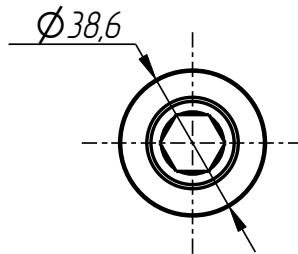

Adapter
PPL-401-020-012