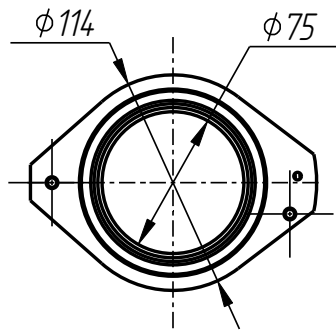

Standard parts:

13	Poppet spring M6 ГОСТ 3057-90	10
14	Screw M10x80 DIN 912	4
15	Screw M5x5 GOST 11074-93	1
16	Screw M5x8 DIN 912	6

PPL-401-021

Cartridge /  
Plunger Positioner 83  
(A57-1070-83)  
PPL-401-021

401

Bushing  
PPL-401-021-003

Screw  
PPL-401-020-001

Ring  
PPL-401-020-002

Washer  
PPL-401-020-003

Spring  
PPL-401-020-004

PPL-401-021

Cartridge /  
Plunger Positioner 83  
(A57-1070-83)  
PPL-401-021

401

Bushing  
PPL-401-021-002

Casing  
PPL-401-020-009

Spring retainer  
PPL-401-020-008

Cap  
PPL-401-020-010

PPL-401-021

Cartridge /  
Plunger Positioner 83  
(A57-1070-83)  
PPL-401-021

401