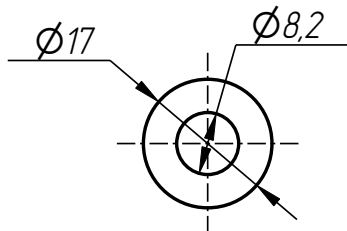

Cartridge /
Plunger Positioner 83
(A57-1070-83)
PPL-401-021

401

PPL-401-021