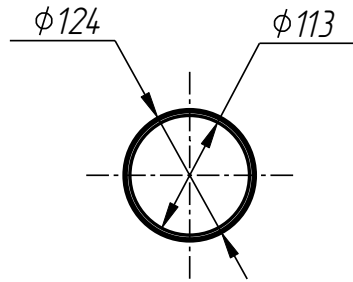

Casing
PPL-401-020-009