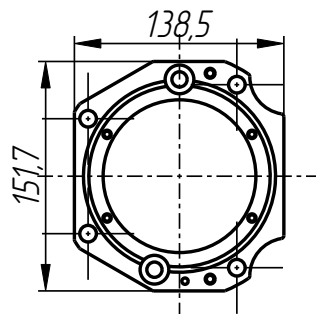

## PPL-401-021

Cartridge /  
Plunger Positioner 83  
(A57-1070-83)  
Specification

Nº pos.	Code	Name	Qty
---------	------	------	-----

Parts:

1	PPL-401-020-001	Screw	2
2	PPL-401-020-002	Ring	1
3	PPL-401-020-003	Washer	2
4	PPL-401-020-004	Spring	1
5	PPL-401-020-008	Spring retainer	1
6	PPL-401-020-009	Casing	1
7	PPL-401-020-010	Cap	1
8	PPL-401-020-012	Adapter	1
9	PPL-401-021-001	Bushing	1
10	PPL-401-021-002	Bushing	1
11	PPL-401-021-003	Bushing	1
12	PPL-401-021-004	Semi-ring	2

Standard parts:

13	Poppet spring M6 ГОСТ 3057-90	10
14	Screw M10x80 DIN 912	4
15	Screw M5x5 GOST 11074-93	1
16	Screw M5x8 DIN 912	6

PPL-401-021

Cartridge /  
Plunger Positioner 83  
(A57-1070-83)  
PPL-401-021

401

Bushing  
PPL-401-021-003

Screw  
PPL-401-020-001

Ring  
PPL-401-020-002

Washer  
PPL-401-020-003

Spring  
PPL-401-020-004

PPL-401-021

Cartridge /  
Plunger Positioner 83  
(A57-1070-83)  
PPL-401-021

401

Bushing  
PPL-401-021-002

Casing  
PPL-401-020-009

Spring retainer  
PPL-401-020-008

Cap  
PPL-401-020-010

PPL-401-021

Cartridge /  
Plunger Positioner 83  
(A57-1070-83)  
PPL-401-021

401