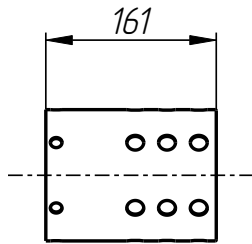

Casing
PPL-401-020-009