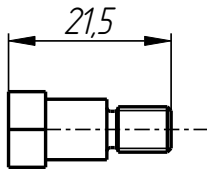

Screw
PPL-401-020-001