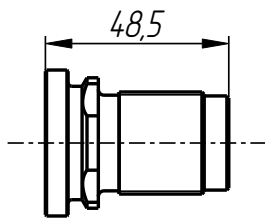

Adapter
PPL-401-020-012