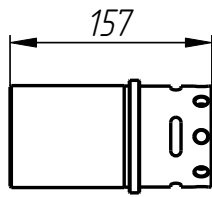

Cartridge /
Plunger Positioner 83
(A57-1070-83)
PPL-401-021

401

Bushing
PPL-401-021-002