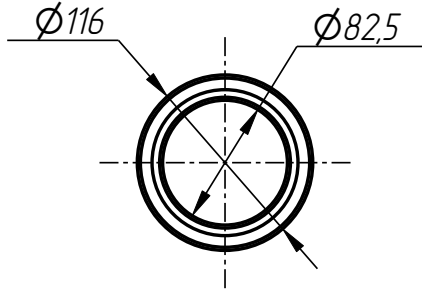

Cartridge /
Plunger Positioner 83
(A57-1070-83)
PPL-401-021

401