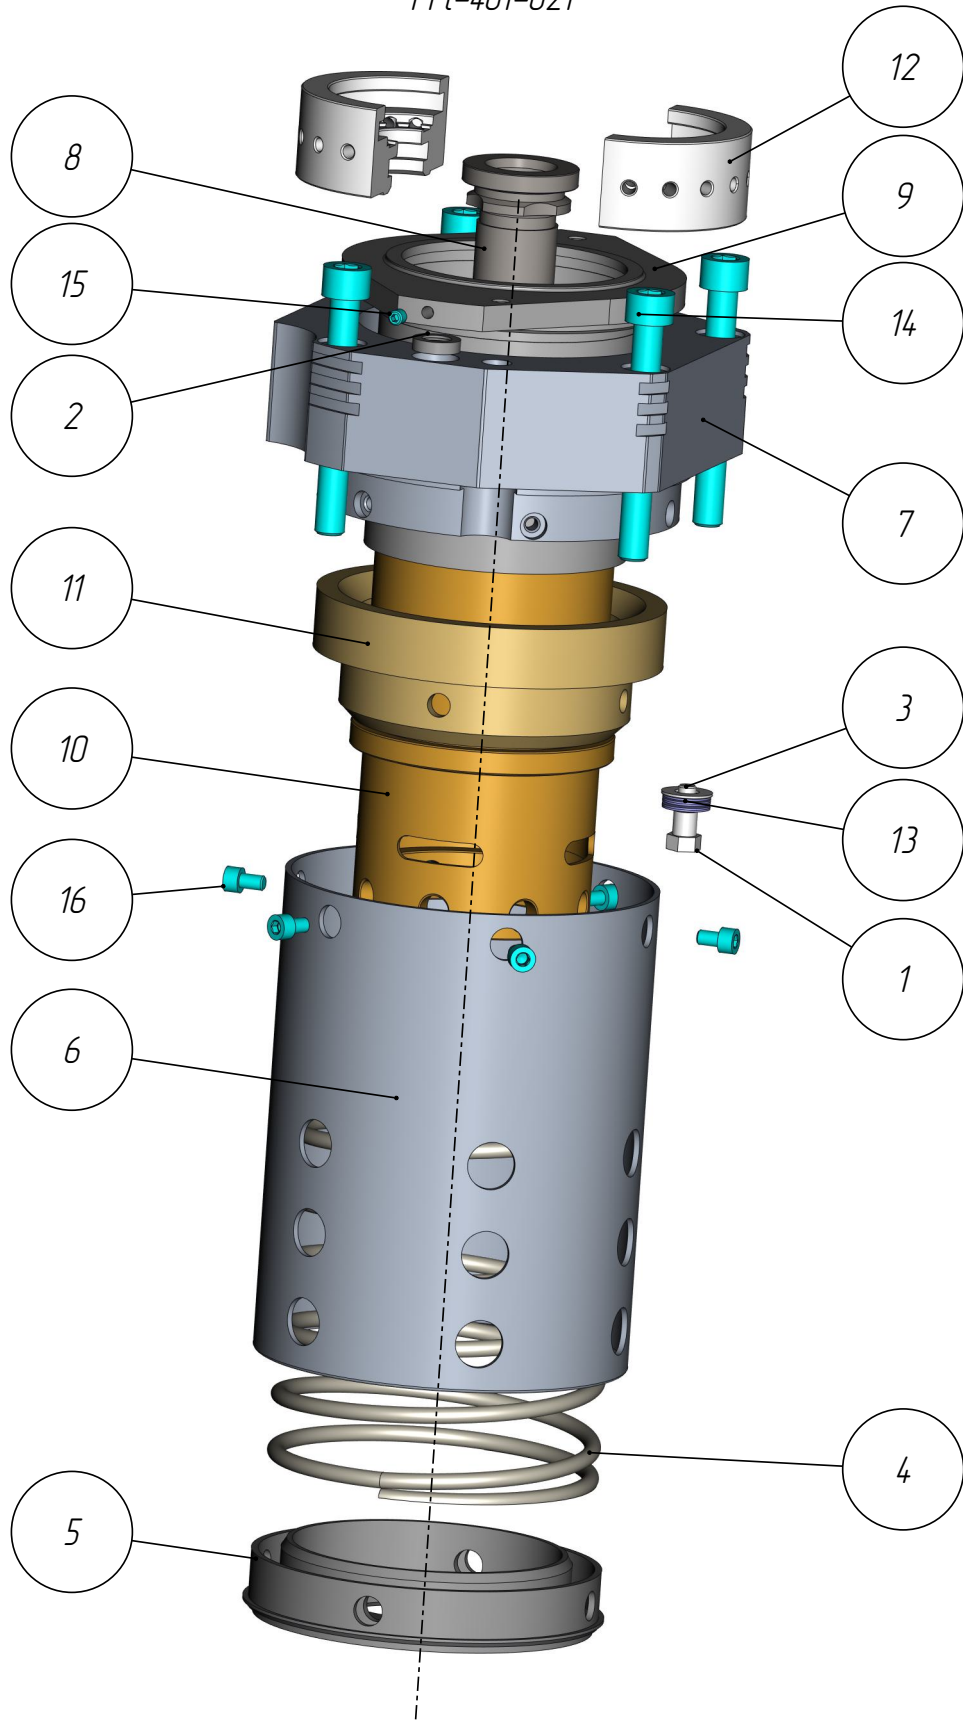

401

*Cartridge /  
Plunger Positioner 83  
(A57-1070-83)*

Cartridge /  
Plunger Positioner 83  
(A57-1070-83)  
PPL-401-021

401

PPL-401-021

Cartridge /  
Plunger Positioner 83  
(A57-1070-83)  
PPL-401-021

401

PPL-401-021

Cartridge /  
Plunger Positioner 83  
(A57-1070-83)  
PPL-401-021

401

## PPL-401-021

Cartridge /  
Plunger Positioner 83  
(A57-1070-83)  
Specification

Nº pos.	Code	Name	Qty
---------	------	------	-----

Parts:

1	PPL-401-020-001	Screw	2
2	PPL-401-020-002	Ring	1
3	PPL-401-020-003	Washer	2
4	PPL-401-020-004	Spring	1
5	PPL-401-020-008	Spring retainer	1
6	PPL-401-020-009	Casing	1
7	PPL-401-020-010	Cap	1
8	PPL-401-020-012	Adapter	1
9	PPL-401-021-001	Bushing	1
10	PPL-401-021-002	Bushing	1
11	PPL-401-021-003	Bushing	1
12	PPL-401-021-004	Semi-ring	2

Standard parts:

13	Poppet spring M6 ГОСТ 3057-90	10
14	Screw M10x80 DIN 912	4
15	Screw M5x5 GOST 11074-93	1
16	Screw M5x8 DIN 912	6

PPL-401-021

Cartridge /  
Plunger Positioner 83  
(A57-1070-83)  
PPL-401-021