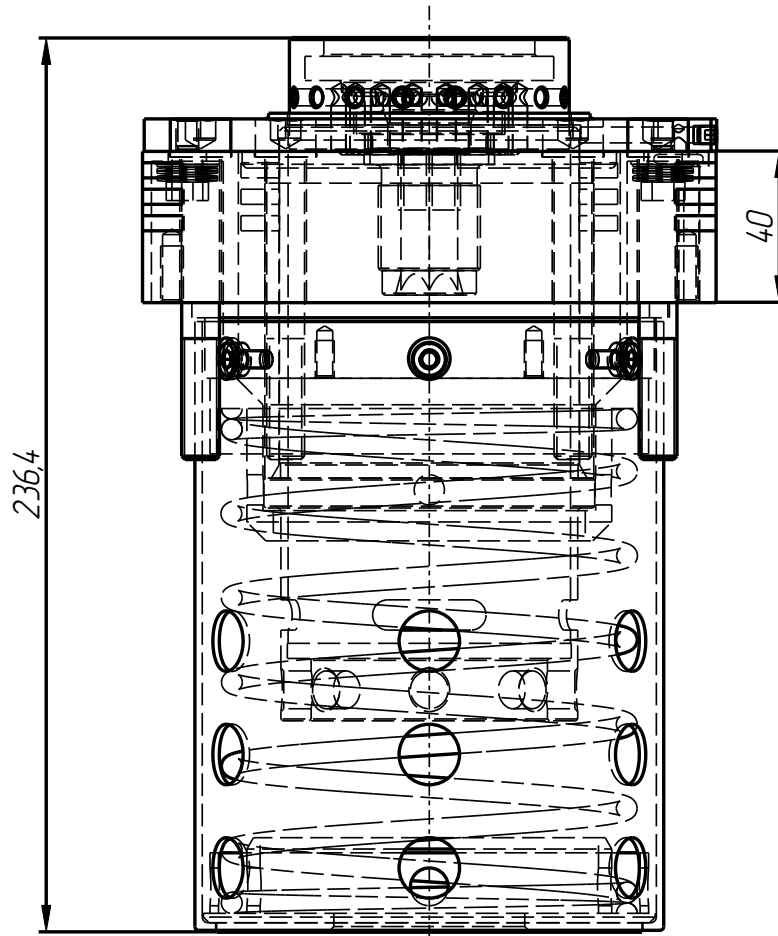

401

*Cartridge /  
Plunger Positioner 83  
(A57-1070-83)*

Cartridge /  
Plunger Positioner 83  
(A57-1070-83)  
PPL-401-021

401

PPL-401-021

Cartridge /  
Plunger Positioner 83  
(A57-1070-83)  
PPL-401-021

401

PPL-401-021

Cartridge /  
Plunger Positioner 83  
(A57-1070-83)  
PPL-401-021

401

## PPL-401-021

Cartridge /  
Plunger Positioner 83  
(A57-1070-83)  
Specification

Nº pos.	Code	Name	Qty
---------	------	------	-----

Parts:

1	PPL-401-020-001	Screw	2
2	PPL-401-020-002	Ring	1
3	PPL-401-020-003	Washer	2
4	PPL-401-020-004	Spring	1
5	PPL-401-020-008	Spring retainer	1
6	PPL-401-020-009	Casing	1
7	PPL-401-020-010	Cap	1
8	PPL-401-020-012	Adapter	1
9	PPL-401-021-001	Bushing	1
10	PPL-401-021-002	Bushing	1
11	PPL-401-021-003	Bushing	1
12	PPL-401-021-004	Semi-ring	2

Standard parts:

13	Poppet spring M6 ГОСТ 3057-90	10
14	Screw M10x80 DIN 912	4
15	Screw M5x5 GOST 11074-93	1
16	Screw M5x8 DIN 912	6

PPL-401-021

Cartridge /  
Plunger Positioner 83  
(A57-1070-83)  
PPL-401-021