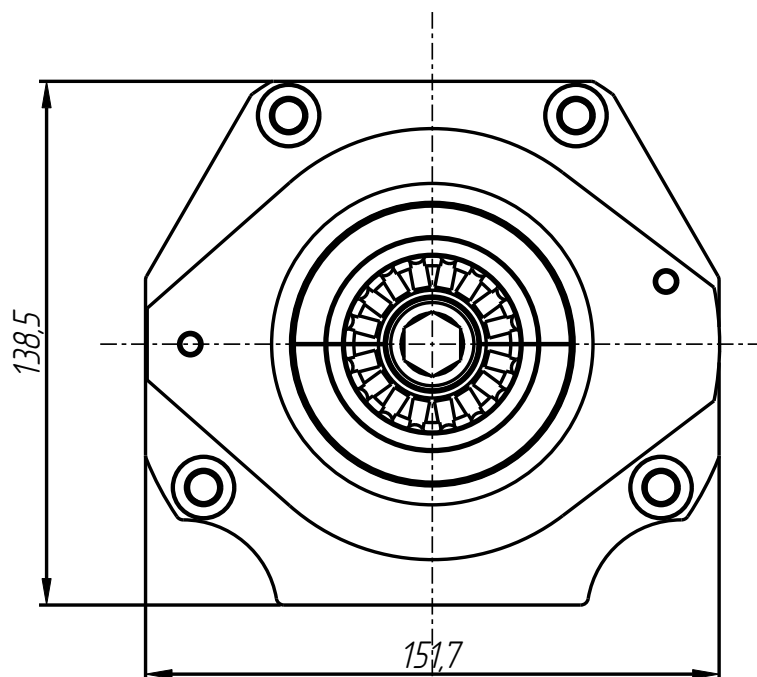

401

*Cartridge /  
Plunger Positioner 83  
(A57-1070-83)*

Cartridge /  
Plunger Positioner 83  
(A57-1070-83)  
PPL-401-021

401

PPL-401-021

Cartridge /  
Plunger Positioner 83  
(A57-1070-83)  
PPL-401-021

401

PPL-401-021

Cartridge /  
Plunger Positioner 83  
(A57-1070-83)  
PPL-401-021

401

## PPL-401-021

Cartridge /  
Plunger Positioner 83  
(A57-1070-83)  
Specification

Nº pos.	Code	Name	Qty
---------	------	------	-----

Parts:

1	PPL-401-020-001	Screw	2
2	PPL-401-020-002	Ring	1
3	PPL-401-020-003	Washer	2
4	PPL-401-020-004	Spring	1
5	PPL-401-020-008	Spring retainer	1
6	PPL-401-020-009	Casing	1
7	PPL-401-020-010	Cap	1
8	PPL-401-020-012	Adapter	1
9	PPL-401-021-001	Bushing	1
10	PPL-401-021-002	Bushing	1
11	PPL-401-021-003	Bushing	1
12	PPL-401-021-004	Semi-ring	2

Standard parts:

13	Poppet spring M6 ГОСТ 3057-90	10
14	Screw M10x80 DIN 912	4
15	Screw M5x5 GOST 11074-93	1
16	Screw M5x8 DIN 912	6

PPL-401-021

Cartridge /  
Plunger Positioner 83  
(A57-1070-83)  
PPL-401-021