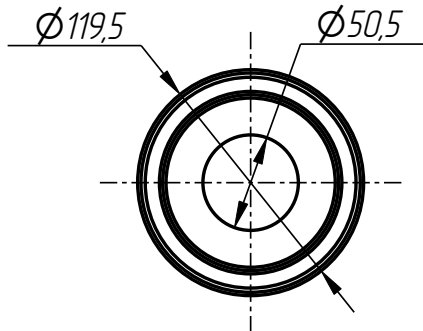

Cartridge /
Plunger Positioner 83
(A57-1070-83)
PPL-401-021

401

PPL-401-021