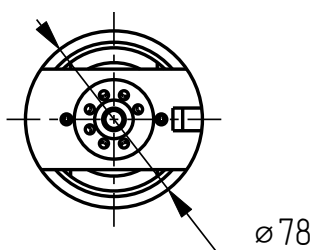

401

KDG-401-015
BLOW HEAD HOLDER (5")
(KE-215A-M2)

Blow head holder KDG-401-015

Blow head holder KDG-401-015

Blow head holder KDG-401-015

Blow head holder KDG-401-015 Specification

№ pos	Code	Name	Qty
Assemblies			
1	KDG-401-015-001	Blow head	2
Parts			
2	KDG-ARMVST-G3-4	Bushing	2
3	KDG-D-U-46X4-401	Wahser	2
4	KDG-K-P-401	Piston ring	4
5	KDG-P-13x62-401	Spring	2
6	KDG-P-30X35-401	Spring	2
7	KDG-V1-401	Bushing	2
8	KDG-V2-401	Bushing	2
9	KDG-V3-401	Retaining ring	2
10	KDG-V4-401	Bushing	2
11	KDG-Z-2D-8N-401	Retainer 2"- 8	2
12	KDG-401-012-001	Body	1
13	KDG-401-012-003	Holder	1
14	KDG-F-401	Position pin	2
Standard parts			
15	Screw M6x10 DIN 7380		4
16	Screw M12x60 ГОСТ 7805-70		2
17	Screw MK16x1,5 DIN 906		1
18	Screw MK18x1,5 DIN 906		2
19	Screw DIN 912-UNC3/8"-16x3/4"		2
20	Spring pin 5x30 DIN 1481		2
21	Pin 6x20 DIN 6325		2
22	Washer 8JI DIN 127		12

9. Retaining ring
KDG-V3-401

10. Bushing
KDG-V4-401

11. Retainer 2"- 8
KDG-Z-2D-8N-401

12. Body
KDG-401-012-001

13. Holder
KDG-401-012-003

14. Position pin
KDG-F-401