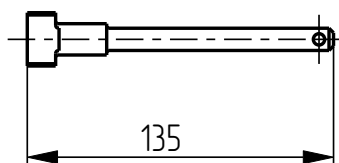

14. Position pin
KDG-F-401