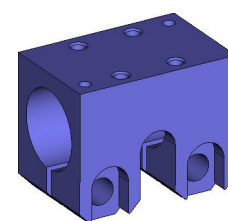

401

KDG-401-015
BLOW HEAD HOLDER (5")
(KE-215A-M2)

Blow head holder KDG-401-015

Blow head holder KDG-401-015

Blow head holder KDG-401-015

Blow head holder KDG-401-015 Specification

№ pos	Code	Name	Qty
Assemblies			
1	KDG-401-015-001	Blow head	2
Parts			
2	KDG-ARMVST-G3-4	Bushing	2
3	KDG-D-U-46X4-401	Wahser	2
4	KDG-K-P-401	Piston ring	4
5	KDG-P-13x62-401	Spring	2
6	KDG-P-30X35-401	Spring	2
7	KDG-V1-401	Bushing	2
8	KDG-V2-401	Bushing	2
9	KDG-V3-401	Retaining ring	2
10	KDG-V4-401	Bushing	2
11	KDG-Z-2D-8N-401	Retainer 2"- 8	2
12	KDG-401-012-001	Body	1
13	KDG-401-012-003	Holder	1
14	KDG-F-401	Position pin	2
Standard parts			
15	Screw M6x10 DIN 7380		4
16	Screw M12x60 ГОСТ 7805-70		2
17	Screw MK16x1,5 DIN 906		1
18	Screw MK18x1,5 DIN 906		2
19	Screw DIN 912-UNC3/8"-16x3/4"		2
20	Spring pin 5x30 DIN 1481		2
21	Pin 6x20 DIN 6325		2
22	Washer 8JI DIN 127		12

9. Retaining ring
KDG-V3-401

10. Bushing
KDG-V4-401

11. Retainer 2"- 8
KDG-Z-2D-8N-401

12. Body
KDG-401-012-001

13. Holder
KDG-401-012-003

14. Position pin
KDG-F-401