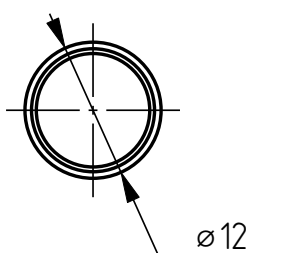

8. Bushing
KDG-V2-401