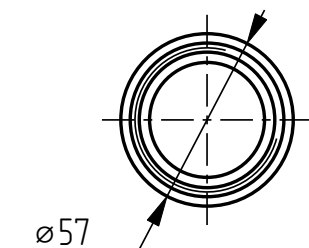

11. Retainer 2"- 8
KDG-Z-2D-8N-401