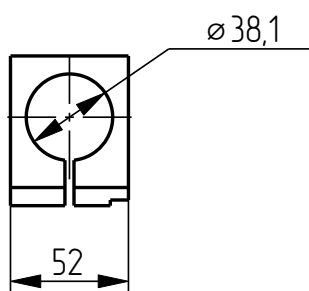

401

KDG-401-015
BLOW HEAD HOLDER (5")
(KE-215A-M2)

Blow head holder KDG-401-015

Blow head holder KDG-401-015

Blow head holder KDG-401-015

Blow head holder KDG-401-015 Specification

№ pos	Code	Name	Qty
Assemblies			
1	KDG-401-015-001	Blow head	2
Parts			
2	KDG-ARMVST-G3-4	Bushing	2
3	KDG-D-U-46X4-401	Wahser	2
4	KDG-K-P-401	Piston ring	4
5	KDG-P-13x62-401	Spring	2
6	KDG-P-30X35-401	Spring	2
7	KDG-V1-401	Bushing	2
8	KDG-V2-401	Bushing	2
9	KDG-V3-401	Retaining ring	2
10	KDG-V4-401	Bushing	2
11	KDG-Z-2D-8N-401	Retainer 2"- 8	2
12	KDG-401-012-001	Body	1
13	KDG-401-012-003	Holder	1
14	KDG-F-401	Position pin	2
Standard parts			
15	Screw M6x10 DIN 7380		4
16	Screw M12x60 ГОСТ 7805-70		2
17	Screw MK16x1,5 DIN 906		1
18	Screw MK18x1,5 DIN 906		2
19	Screw DIN 912-UNC3/8"-16x3/4"		2
20	Spring pin 5x30 DIN 1481		2
21	Pin 6x20 DIN 6325		2
22	Washer 8JI DIN 127		12

9. Retaining ring
KDG-V3-401

10. Bushing
KDG-V4-401

11. Retainer 2"- 8
KDG-Z-2D-8N-401

12. Body
KDG-401-012-001

13. Holder
KDG-401-012-003

14. Position pin
KDG-F-401