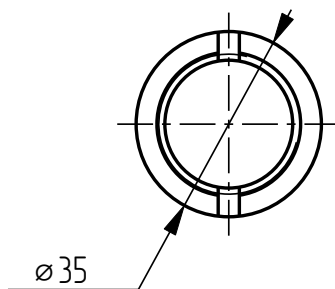

2. Bushing
KDG-ARMVST-G3-4