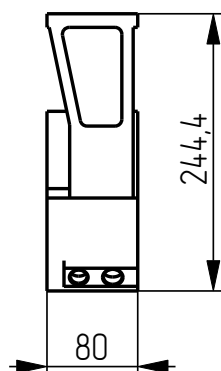

12. Body
KDG-401-012-001