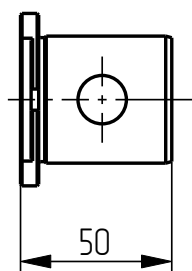

7. Bushing
KDG-V1-401