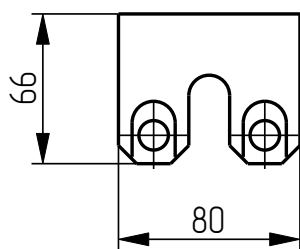

401

KDG-401-015
BLOW HEAD HOLDER (5")
(KE-215A-M2)

Blow head holder KDG-401-015

Blow head holder KDG-401-015

Blow head holder KDG-401-015

Blow head holder KDG-401-015 Specification

№ pos	Code	Name	Qty
Assemblies			
1	KDG-401-015-001	Blow head	2
Parts			
2	KDG-ARMVST-G3-4	Bushing	2
3	KDG-D-U-46X4-401	Wahser	2
4	KDG-K-P-401	Piston ring	4
5	KDG-P-13x62-401	Spring	2
6	KDG-P-30X35-401	Spring	2
7	KDG-V1-401	Bushing	2
8	KDG-V2-401	Bushing	2
9	KDG-V3-401	Retaining ring	2
10	KDG-V4-401	Bushing	2
11	KDG-Z-2D-8N-401	Retainer 2"- 8	2
12	KDG-401-012-001	Body	1
13	KDG-401-012-003	Holder	1
14	KDG-F-401	Position pin	2
Standard parts			
15	Screw M6x10 DIN 7380		4
16	Screw M12x60 ГОСТ 7805-70		2
17	Screw MK16x1,5 DIN 906		1
18	Screw MK18x1,5 DIN 906		2
19	Screw DIN 912-UNC3/8"-16x3/4"		2
20	Spring pin 5x30 DIN 1481		2
21	Pin 6x20 DIN 6325		2
22	Washer 8JI DIN 127		12

9. Retaining ring
KDG-V3-401

10. Bushing
KDG-V4-401

11. Retainer 2"- 8
KDG-Z-2D-8N-401

12. Body
KDG-401-012-001

13. Holder
KDG-401-012-003

14. Position pin
KDG-F-401