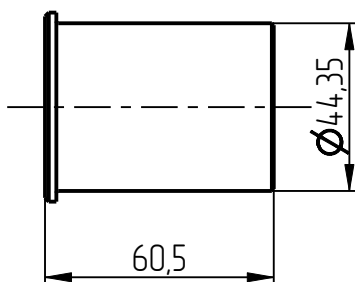

1. Housing
MX-401-001-001

2. Bushing
MX-401-001-002