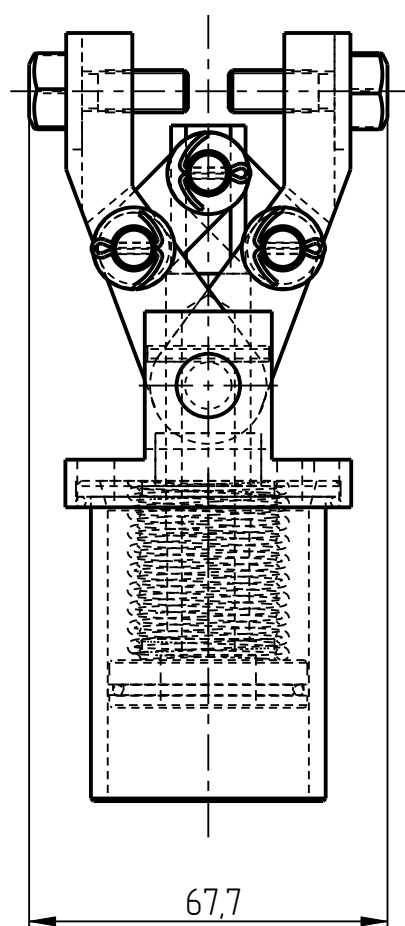

401

***MX-401-001  
TAKE OUT HEAD  
(450.0145.00.000)***

Take out head  
MX-401-001

Take out head  
MX-401-001

Take out head  
MX-401-001

## Take out head MX-401-001 Specification

№ pos.	Code	Name	Qty
Parts			
1	MX-401-001-001	Housing	1
2	MX-401-001-002	Bushing	1
3	MX-401-001-003	Cylinder	1
4	MX-401-001-004	Piston	1
5	MX-401-001-005	Spring	1
6	MX-401-001-006	Holder	2
7	MX-401-001-007	Plug	2
8	MX-401-001-008	Clevis	4
9	MX-401-001-011	Plug	1
10	MX-401-001-013	Ring	1
11	MX-401-001-014	Plug	2
Standard parts			
12	Split pin 2x14 DIN 94		6
13	Spring pin            Ø3x24 DIN 1481		2
14	Hexagon Flange Bolt M10x20 DIN 6921		2
15	O-ring 046-050-25 GOST 9833-73		1
16	Washer 8 DIN 125		6
17	O-ring 032-036-25 GOST 9833-73		1