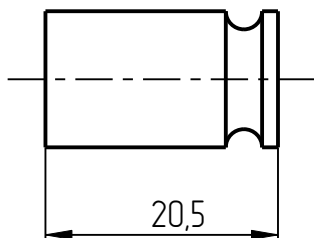

7. Plug
MX-401-001-007