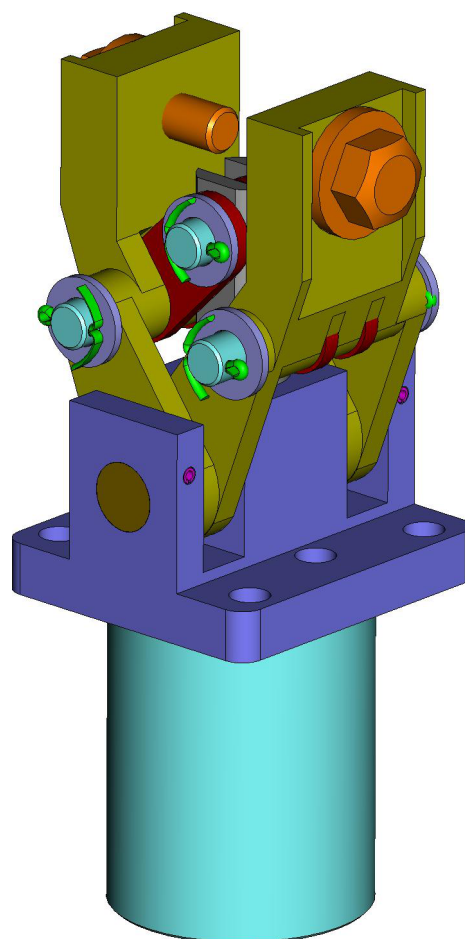

401

***MX-401-001  
TAKE OUT HEAD  
(450.0145.00.000)***

Take out head  
MX-401-001

Take out head  
MX-401-001

Take out head  
MX-401-001

## Take out head MX-401-001 Specification

№ pos.	Code	Name	Qty
Parts			
1	MX-401-001-001	Housing	1
2	MX-401-001-002	Bushing	1
3	MX-401-001-003	Cylinder	1
4	MX-401-001-004	Piston	1
5	MX-401-001-005	Spring	1
6	MX-401-001-006	Holder	2
7	MX-401-001-007	Plug	2
8	MX-401-001-008	Clevis	4
9	MX-401-001-011	Plug	1
10	MX-401-001-013	Ring	1
11	MX-401-001-014	Plug	2
Standard parts			
12	Split pin 2x14 DIN 94		6
13	Spring pin            Ø3x24 DIN 1481		2
14	Hexagon Flange Bolt M10x20 DIN 6921		2
15	O-ring 046-050-25 GOST 9833-73		1
16	Washer 8 DIN 125		6
17	O-ring 032-036-25 GOST 9833-73		1

1. Housing  
MX-401-001-001

2. Bushing  
MX-401-001-002

3. Cylinder  
MX-401-001-003

4. Piston  
MX-401-001-004

5. Spring  
MX-401-001-005

6. Holder  
MX-401-001-006

7. Plug  
MX-401-001-007

8. Clevis  
MX-401-001-008

9. Plug  
MX-401-001-011

10. Ring  
MX-401-001-013

11. Plug  
MX-401-001-014