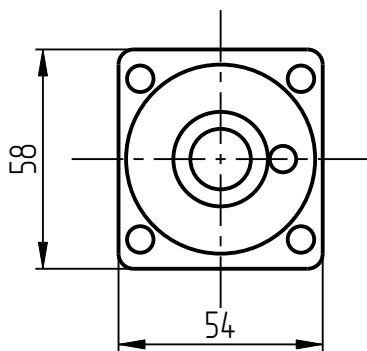

401

***MX-401-001  
TAKE OUT HEAD  
(450.0145.00.000)***

Take out head  
MX-401-001

Take out head  
MX-401-001

Take out head  
MX-401-001

## Take out head MX-401-001 Specification

№ pos.	Code	Name	Qty
Parts			
1	MX-401-001-001	Housing	1
2	MX-401-001-002	Bushing	1
3	MX-401-001-003	Cylinder	1
4	MX-401-001-004	Piston	1
5	MX-401-001-005	Spring	1
6	MX-401-001-006	Holder	2
7	MX-401-001-007	Plug	2
8	MX-401-001-008	Clevis	4
9	MX-401-001-011	Plug	1
10	MX-401-001-013	Ring	1
11	MX-401-001-014	Plug	2
Standard parts			
12	Split pin 2x14 DIN 94		6
13	Spring pin            Ø3x24 DIN 1481		2
14	Hexagon Flange Bolt M10x20 DIN 6921		2
15	O-ring 046-050-25 GOST 9833-73		1
16	Washer 8 DIN 125		6
17	O-ring 032-036-25 GOST 9833-73		1