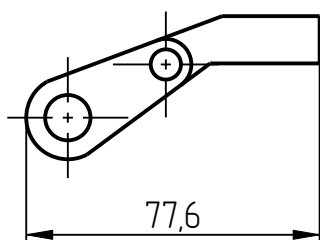

5. Spring
MX-401-001-005