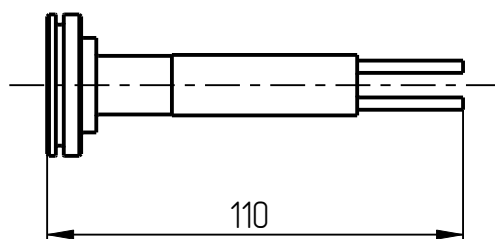

4. Piston
MX-401-001-004