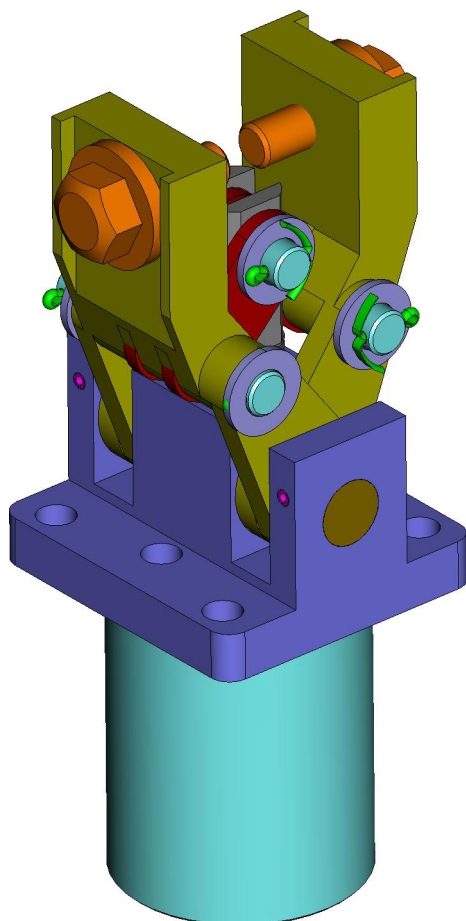

401

***MX-401-001  
TAKE OUT HEAD  
(450.0145.00.000)***

Take out head  
MX-401-001

Take out head  
MX-401-001

Take out head  
MX-401-001

## Take out head MX-401-001 Specification

№ pos.	Code	Name	Qty
Parts			
1	MX-401-001-001	Housing	1
2	MX-401-001-002	Bushing	1
3	MX-401-001-003	Cylinder	1
4	MX-401-001-004	Piston	1
5	MX-401-001-005	Spring	1
6	MX-401-001-006	Holder	2
7	MX-401-001-007	Plug	2
8	MX-401-001-008	Clevis	4
9	MX-401-001-011	Plug	1
10	MX-401-001-013	Ring	1
11	MX-401-001-014	Plug	2
Standard parts			
12	Split pin 2x14 DIN 94		6
13	Spring pin            Ø3x24 DIN 1481		2
14	Hexagon Flange Bolt M10x20 DIN 6921		2
15	O-ring 046-050-25 GOST 9833-73		1
16	Washer 8 DIN 125		6
17	O-ring 032-036-25 GOST 9833-73		1

1. Housing  
MX-401-001-001

2. Bushing  
MX-401-001-002

3. Cylinder  
MX-401-001-003

4. Piston  
MX-401-001-004

5. Spring  
MX-401-001-005

6. Holder  
MX-401-001-006

7. Plug  
MX-401-001-007

8. Clevis  
MX-401-001-008

9. Plug  
MX-401-001-011

10. Ring  
MX-401-001-013

11. Plug  
MX-401-001-014