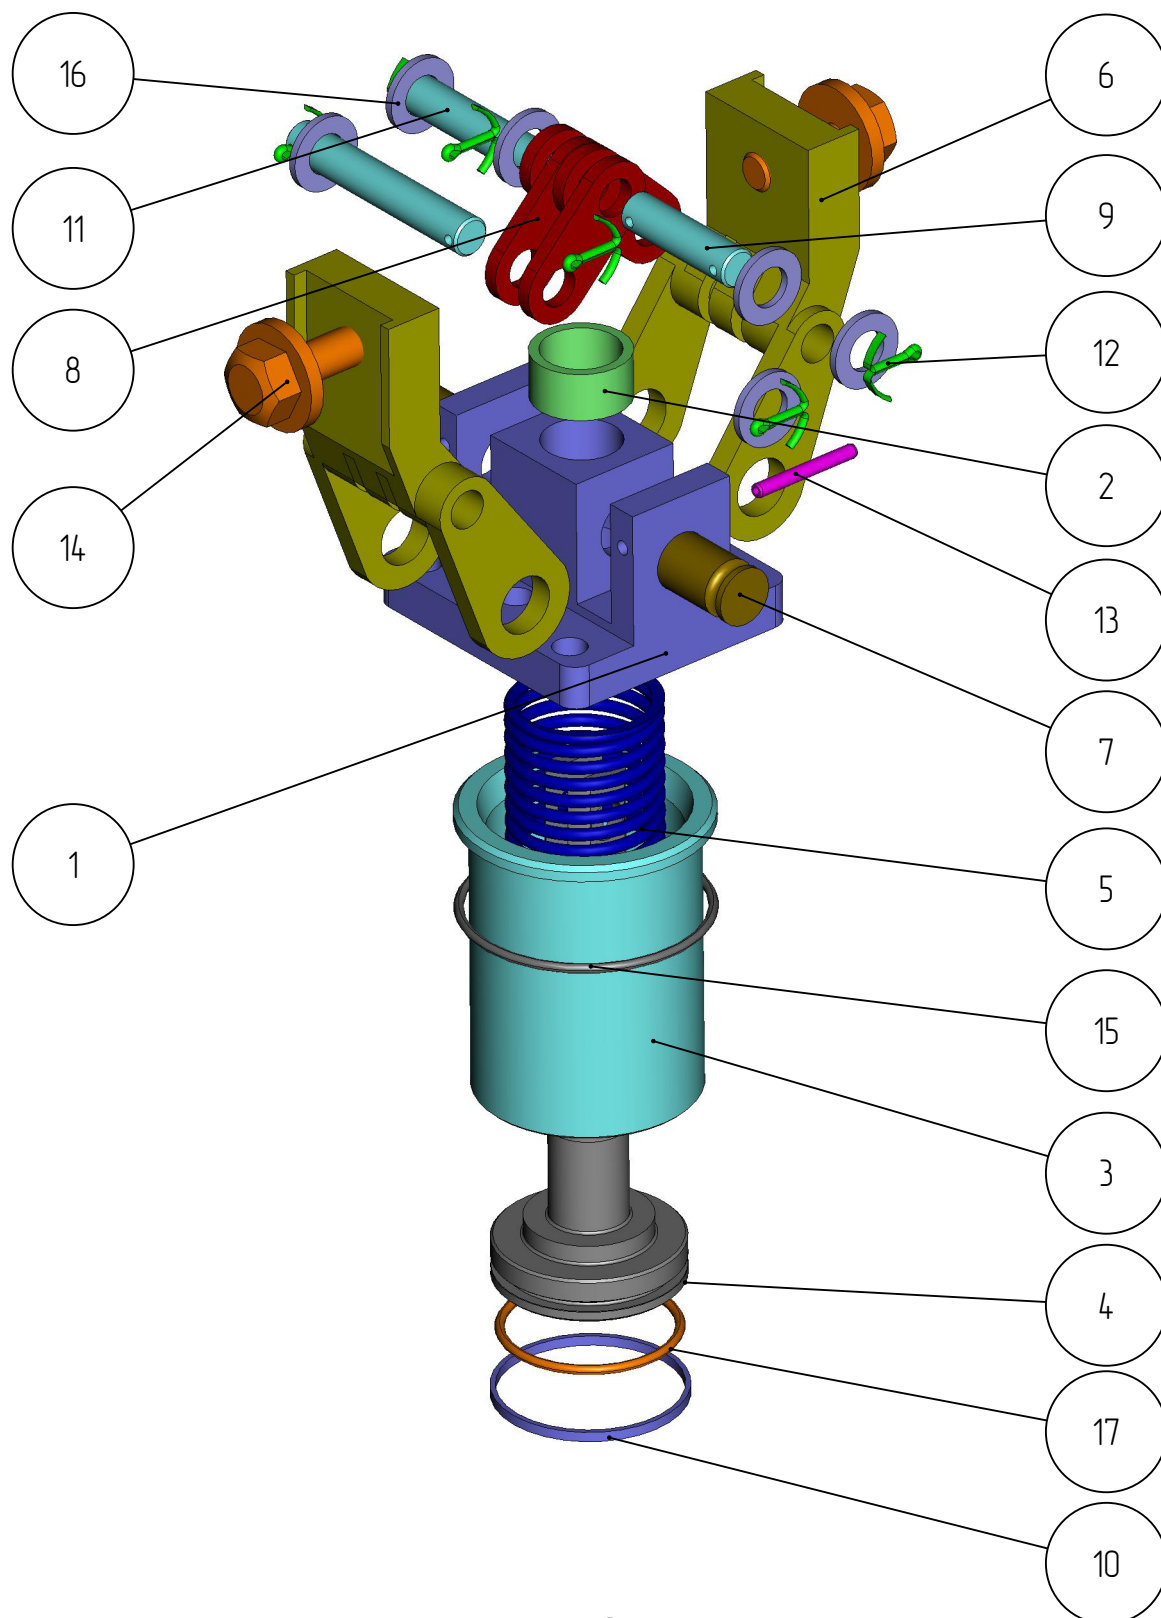

401

***MX-401-001  
TAKE OUT HEAD  
(450.0145.00.000)***

Take out head  
MX-401-001

Take out head  
MX-401-001

Take out head  
MX-401-001

## Take out head MX-401-001 Specification

№ pos.	Code	Name	Qty
Parts			
1	MX-401-001-001	Housing	1
2	MX-401-001-002	Bushing	1
3	MX-401-001-003	Cylinder	1
4	MX-401-001-004	Piston	1
5	MX-401-001-005	Spring	1
6	MX-401-001-006	Holder	2
7	MX-401-001-007	Plug	2
8	MX-401-001-008	Clevis	4
9	MX-401-001-011	Plug	1
10	MX-401-001-013	Ring	1
11	MX-401-001-014	Plug	2
Standard parts			
12	Split pin 2x14 DIN 94		6
13	Spring pin            Ø3x24 DIN 1481		2
14	Hexagon Flange Bolt M10x20 DIN 6921		2
15	O-ring 046-050-25 GOST 9833-73		1
16	Washer 8 DIN 125		6
17	O-ring 032-036-25 GOST 9833-73		1

1. Housing  
MX-401-001-001

2. Bushing  
MX-401-001-002

3. Cylinder  
MX-401-001-003

4. Piston  
MX-401-001-004

5. Spring  
MX-401-001-005

6. Holder  
MX-401-001-006

7. Plug  
MX-401-001-007

8. Clevis  
MX-401-001-008

9. Plug  
MX-401-001-011

10. Ring  
MX-401-001-013

11. Plug  
MX-401-001-014