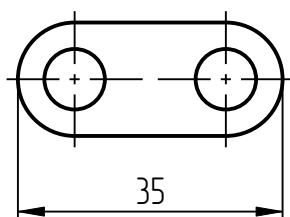

## Take out head MX-401-001 Specification

№ pos.	Code	Name	Qty
Parts			
1	MX-401-001-001	Housing	1
2	MX-401-001-002	Bushing	1
3	MX-401-001-003	Cylinder	1
4	MX-401-001-004	Piston	1
5	MX-401-001-005	Spring	1
6	MX-401-001-006	Holder	2
7	MX-401-001-007	Plug	2
8	MX-401-001-008	Clevis	4
9	MX-401-001-011	Plug	1
10	MX-401-001-013	Ring	1
11	MX-401-001-014	Plug	2
Standard parts			
12	Split pin 2x14 DIN 94		6
13	Spring pin            Ø3x24 DIN 1481		2
14	Hexagon Flange Bolt M10x20 DIN 6921		2
15	O-ring 046-050-25 GOST 9833-73		1
16	Washer 8 DIN 125		6
17	O-ring 032-036-25 GOST 9833-73		1

1. Housing  
MX-401-001-001

2. Bushing  
MX-401-001-002

3. Cylinder  
MX-401-001-003

4. Piston  
MX-401-001-004

5. Spring  
MX-401-001-005

6. Holder  
MX-401-001-006

7. Plug  
MX-401-001-007

8. Clevis  
MX-401-001-008