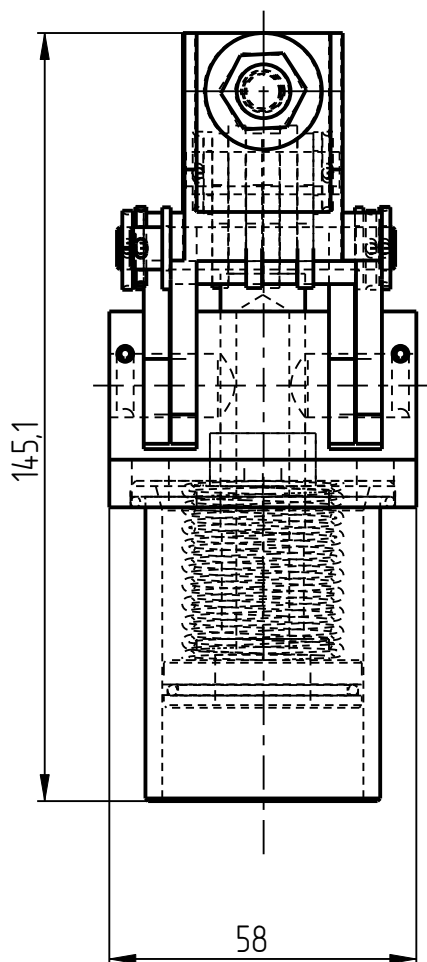

401

***MX-401-001  
TAKE OUT HEAD  
(450.0145.00.000)***

Take out head  
MX-401-001

Take out head  
MX-401-001

Take out head  
MX-401-001

## Take out head MX-401-001 Specification

№ pos.	Code	Name	Qty
Parts			
1	MX-401-001-001	Housing	1
2	MX-401-001-002	Bushing	1
3	MX-401-001-003	Cylinder	1
4	MX-401-001-004	Piston	1
5	MX-401-001-005	Spring	1
6	MX-401-001-006	Holder	2
7	MX-401-001-007	Plug	2
8	MX-401-001-008	Clevis	4
9	MX-401-001-011	Plug	1
10	MX-401-001-013	Ring	1
11	MX-401-001-014	Plug	2
Standard parts			
12	Split pin 2x14 DIN 94		6
13	Spring pin            Ø3x24 DIN 1481		2
14	Hexagon Flange Bolt M10x20 DIN 6921		2
15	O-ring 046-050-25 GOST 9833-73		1
16	Washer 8 DIN 125		6
17	O-ring 032-036-25 GOST 9833-73		1