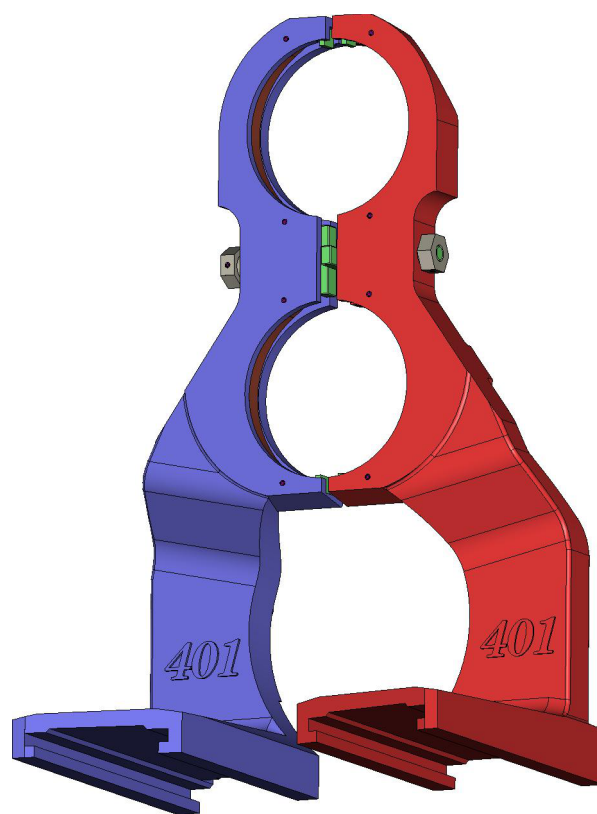

401

*DGK-401-022*  
*NECKRING HOLDER*  
*(ДГК-9-Н-96\_5-5-1\_2)*  
*(2211564200)*

Neckring holder DGK-401-022

Neckring holder DGK-401-022

## Neckring holder DGK-401-022

Neckring holder DGK-401-022  
Specification

Nº pos.	Code	Name	Qty
<b>Assemblies</b>			
1	DGK-401-005-003	Lock	2
<b>Parts</b>			
2	DGK-401-STANDART-01	Stop	4
3	DGK-401-STANDART-03-127	Leaf spring	4
4	DGK-401-022-002	Holder RH	1
5	DGK-401-022-001	Holder LH	1
<b>Standard parts</b>			
6	Spring pin 3x20 DIN 1481		8

2. Stop  
DGK-401-STANDART-01

3. Leaf spring  
DGK-401-STANDART-03-127

4. Holder RH  
ДГК-9-Н-96\_5-1\_2-1

5. Holder LH  
ДГК-9-Н-96\_5-1

## 1. Lock DGK-401-005-003

№ pos.	Code	Name	Qty
<b>Parts</b>			
1	DGK-STANDART-02-04X26	Spring	1
2	DGK-STANDART-07-01-061-37-18_5	Plug	1
3	DGK-401-STANDART-02-03	Nut	1
<b>Standard parts</b>			
4	Spring pin 2,50x18 DIN 1481		1