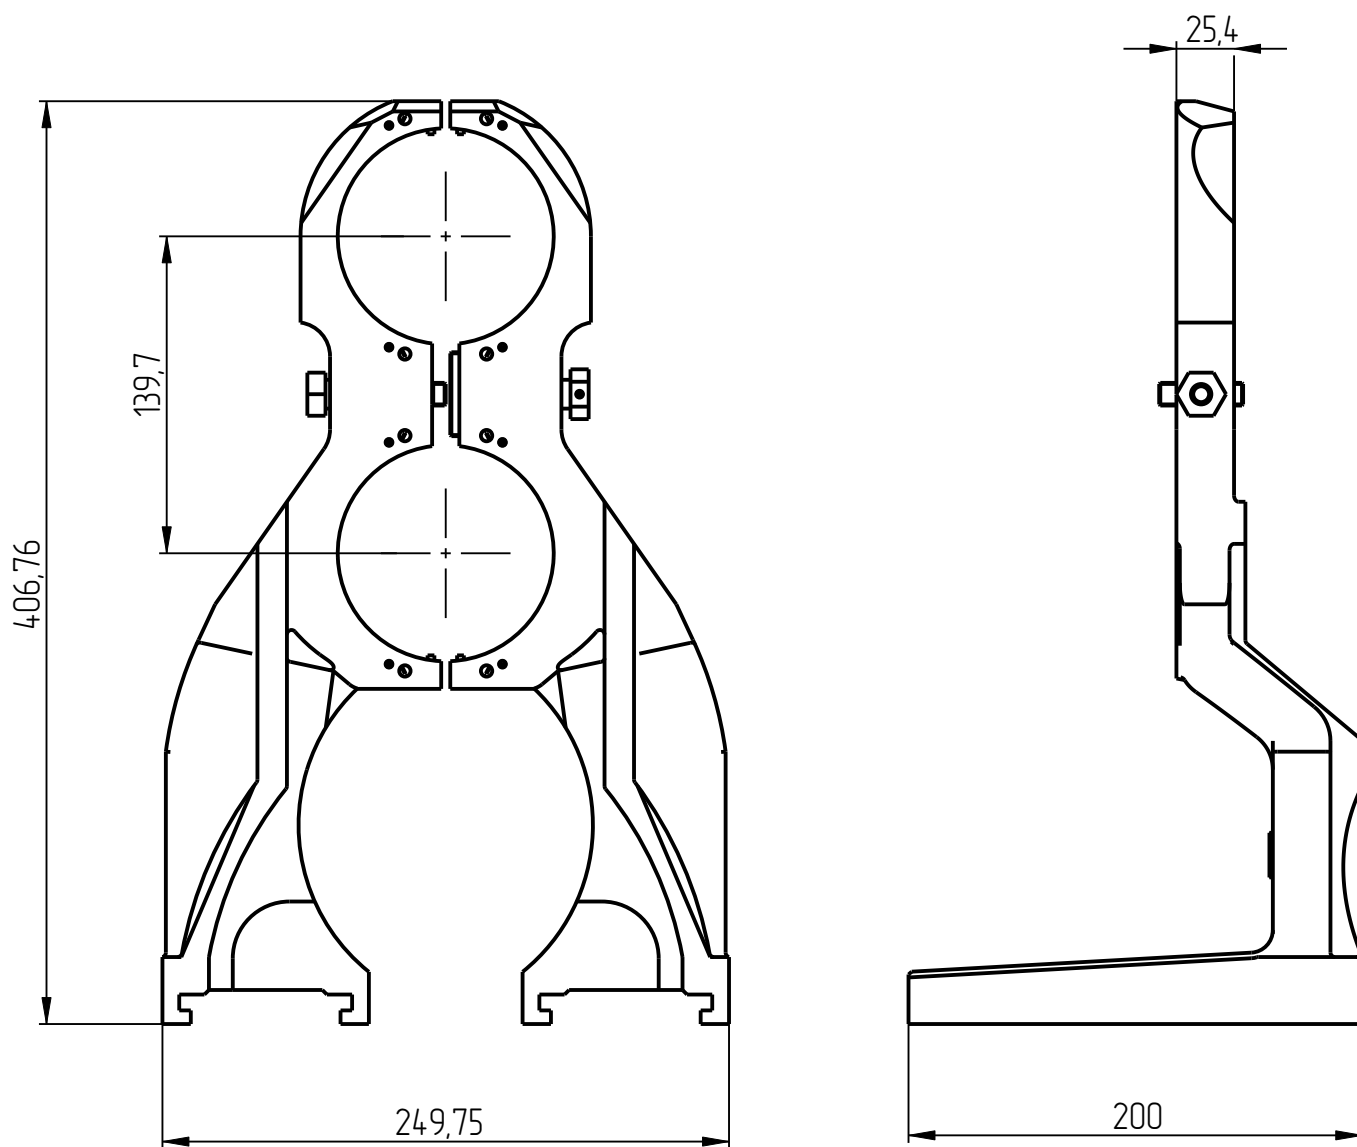

401

*DGK-401-022*  
*NECKRING HOLDER*  
*(ДГК-9-Н-96\_5-5-1\_2)*  
*(2211564200)*

Neckring holder DGK-401-022

Neckring holder DGK-401-022

## Neckring holder DGK-401-022

Neckring holder DGK-401-022  
Specification

Nº pos.	Code	Name	Qty
<b>Assemblies</b>			
1	DGK-401-005-003	Lock	2
<b>Parts</b>			
2	DGK-401-STANDART-01	Stop	4
3	DGK-401-STANDART-03-127	Leaf spring	4
4	DGK-401-022-002	Holder RH	1
5	DGK-401-022-001	Holder LH	1
<b>Standard parts</b>			
6	Spring pin 3x20 DIN 1481		8

## 1. Lock DGK-401-005-003

№ pos.	Code	Name	Qty
<b>Parts</b>			
1	DGK-STANDART-02-04X26	Spring	1
2	DGK-STANDART-07-01-061-37-18_5	Plug	1
3	DGK-401-STANDART-02-03	Nut	1
<b>Standard parts</b>			
4	Spring pin 2,50x18 DIN 1481		1