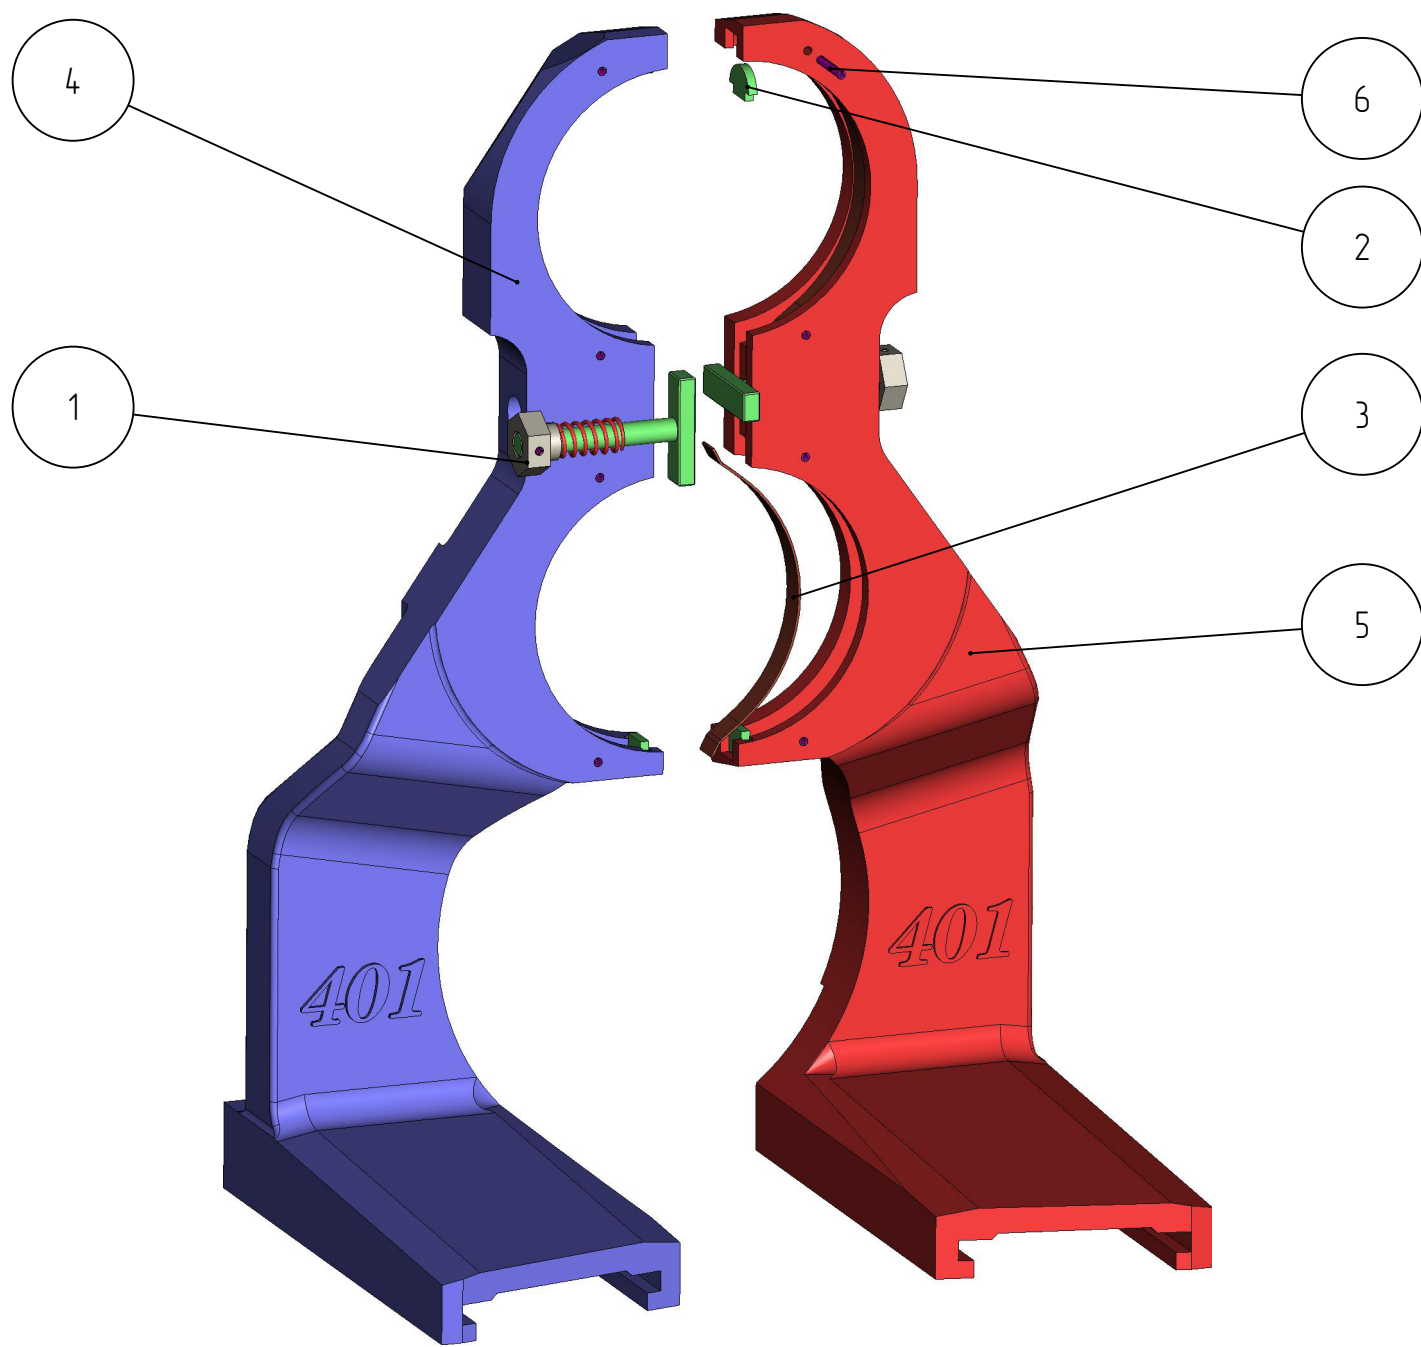

401

*DGK-401-022*  
*NECKRING HOLDER*  
*(ДГК-9-Н-96\_5-5-1\_2)*  
*(2211564200)*

Neckring holder DGK-401-022

Neckring holder DGK-401-022

## Neckring holder DGK-401-022

Neckring holder DGK-401-022  
Specification

Nº pos.	Code	Name	Qty
<b>Assemblies</b>			
1	DGK-401-005-003	Lock	2
<b>Parts</b>			
2	DGK-401-STANDART-01	Stop	4
3	DGK-401-STANDART-03-127	Leaf spring	4
4	DGK-401-022-002	Holder RH	1
5	DGK-401-022-001	Holder LH	1
<b>Standard parts</b>			
6	Spring pin 3x20 DIN 1481		8

2. Stop  
DGK-401-STANDART-01

3. Leaf spring  
DGK-401-STANDART-03-127

4. Holder RH  
ДГК-9-Н-96\_5-1\_2-1

5. Holder LH  
ДГК-9-Н-96\_5-1

## 1. Lock DGK-401-005-003

№ pos.	Code	Name	Qty
<b>Parts</b>			
1	DGK-STANDART-02-04X26	Spring	1
2	DGK-STANDART-07-01-061-37-18_5	Plug	1
3	DGK-401-STANDART-02-03	Nut	1
<b>Standard parts</b>			
4	Spring pin 2,50x18 DIN 1481		1