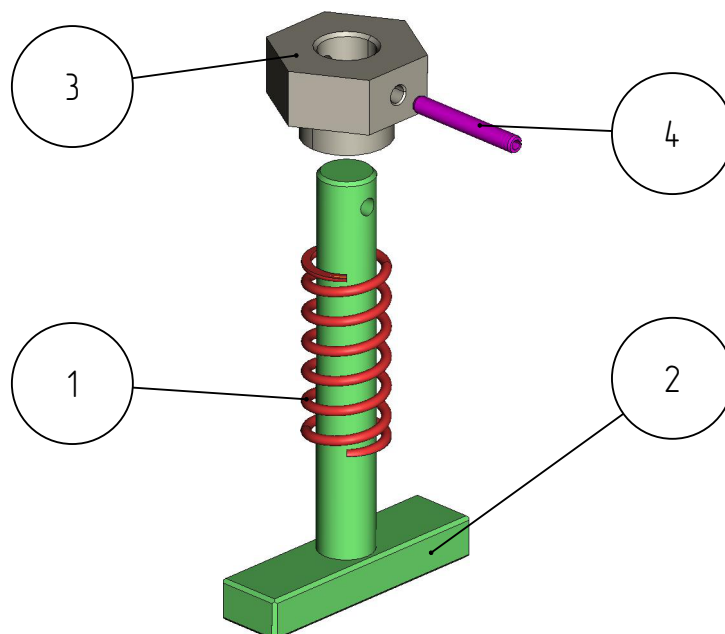

## Neckring holder DGK-401-022

Neckring holder DGK-401-022  
Specification

Nº pos.	Code	Name	Qty
<b>Assemblies</b>			
1	DGK-401-005-003	Lock	2
<b>Parts</b>			
2	DGK-401-STANDART-01	Stop	4
3	DGK-401-STANDART-03-127	Leaf spring	4
4	DGK-401-022-002	Holder RH	1
5	DGK-401-022-001	Holder LH	1
<b>Standard parts</b>			
6	Spring pin 3x20 DIN 1481		8

2. Stop  
DGK-401-STANDART-01

3. Leaf spring  
DGK-401-STANDART-03-127

4. Holder RH  
ДГК-9-Н-96\_5-1\_2-1

5. Holder LH  
ДГК-9-Н-96\_5-1

## 1. Lock DGK-401-005-003

№ pos.	Code	Name	Qty
<b>Parts</b>			
1	DGK-STANDART-02-04X26	Spring	1
2	DGK-STANDART-07-01-061-37-18_5	Plug	1
3	DGK-401-STANDART-02-03	Nut	1
<b>Standard parts</b>			
4	Spring pin 2,50x18 DIN 1481		1