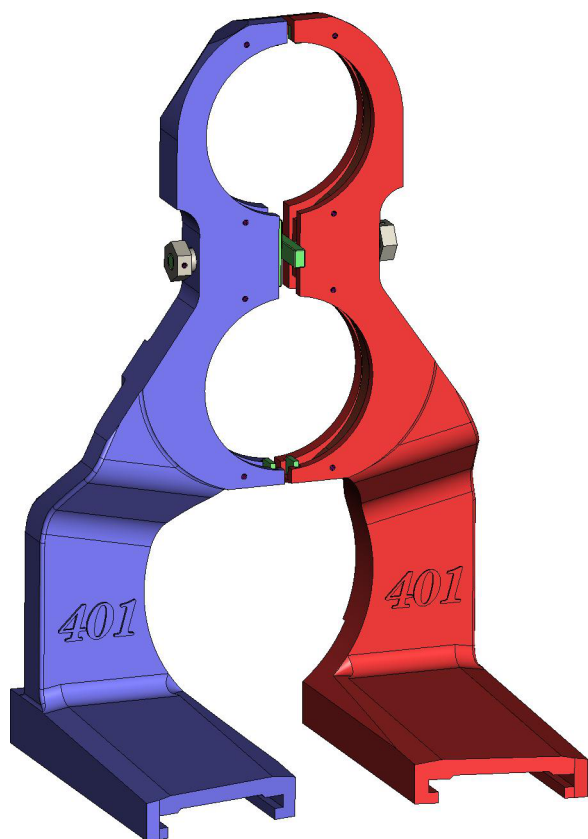

401

*DGK-401-022*  
*NECKRING HOLDER*  
*(ДГК-9-Н-96\_5-5-1\_2)*  
*(2211564200)*

Neckring holder DGK-401-022

Neckring holder DGK-401-022

## Neckring holder DGK-401-022

Neckring holder DGK-401-022  
Specification

Nº pos.	Code	Name	Qty
<b>Assemblies</b>			
1	DGK-401-005-003	Lock	2
<b>Parts</b>			
2	DGK-401-STANDART-01	Stop	4
3	DGK-401-STANDART-03-127	Leaf spring	4
4	DGK-401-022-002	Holder RH	1
5	DGK-401-022-001	Holder LH	1
<b>Standard parts</b>			
6	Spring pin 3x20 DIN 1481		8

2. Stop  
DGK-401-STANDART-01

3. Leaf spring  
DGK-401-STANDART-03-127

4. Holder RH  
ДГК-9-Н-96\_5-1\_2-1

5. Holder LH  
ДГК-9-Н-96\_5-1

## 1. Lock DGK-401-005-003

№ pos.	Code	Name	Qty
<b>Parts</b>			
1	DGK-STANDART-02-04X26	Spring	1
2	DGK-STANDART-07-01-061-37-18_5	Plug	1
3	DGK-401-STANDART-02-03	Nut	1
<b>Standard parts</b>			
4	Spring pin 2,50x18 DIN 1481		1