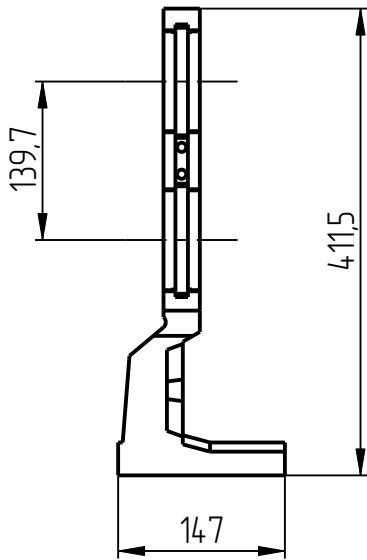

401

*DGK-401-021*  
*NECKRING HOLDER*  
*(23-1405-D83)*

Neckring holder  
DGK-401-021

Neckring holder  
DGK-401-021

Neckring holder  
DGK-401-021

Neckring holder DGK-401-021  
Specification

№ pos.	Code	Name	Qty
<b>Assemblies</b>			
1	DGK-401-021-003	Lock	4
<b>Parts</b>			
2	DGK-401-021-001	Holder RH	1
3	DGK-401-021-002	Holder LH	1
4	DGK-401-STANDART-01	Stop	4
5	DGK-401-STANDART-03-120	Leaf spring	4

401

2. Holder RH  
DGK-401-021

3. Holder LH  
DGK-401-021-002

4. Stop  
DGK-401-STANDART-01

5. Leaf spring  
DGK-401-STANDART-03-120