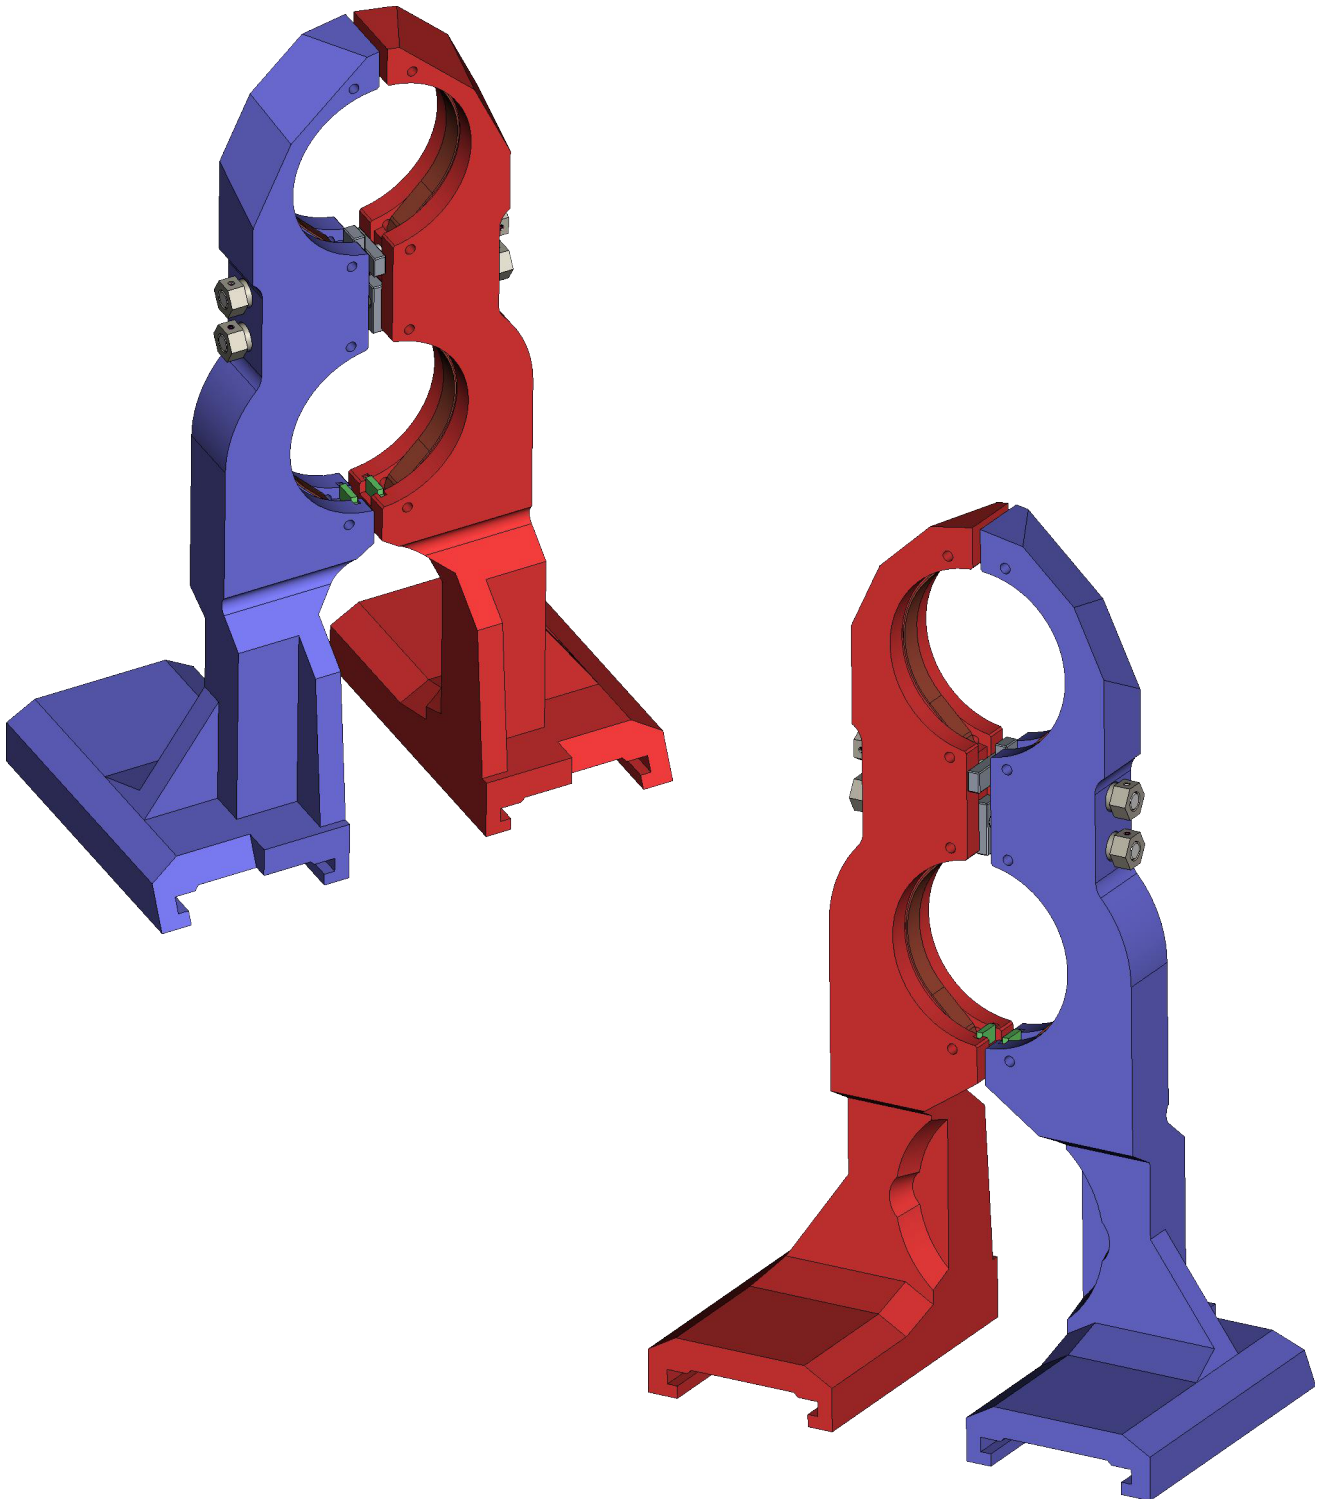

401

*DGK-401-021*  
*NECKRING HOLDER*  
*(23-1405-D83)*

Neckring holder  
DGK-401-021

Neckring holder  
DGK-401-021

Neckring holder  
DGK-401-021

Neckring holder DGK-401-021  
Specification

№ pos.	Code	Name	Qty
<b>Assemblies</b>			
1	DGK-401-021-003	Lock	4
<b>Parts</b>			
2	DGK-401-021-001	Holder RH	1
3	DGK-401-021-002	Holder LH	1
4	DGK-401-STANDART-01	Stop	4
5	DGK-401-STANDART-03-120	Leaf spring	4

401

2. Holder RH  
DGK-401-021

3. Holder LH  
DGK-401-021-002

4. Stop  
DGK-401-STANDART-01

5. Leaf spring  
DGK-401-STANDART-03-120