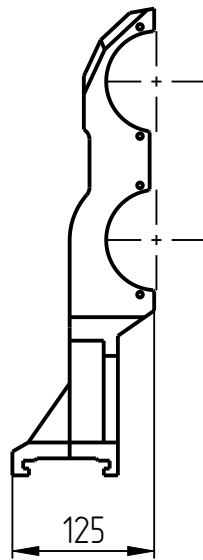

401

*DGK-401-021*  
*NECKRING HOLDER*  
*(23-1405-D83)*

Neckring holder  
DGK-401-021

Neckring holder  
DGK-401-021

Neckring holder  
DGK-401-021

Neckring holder DGK-401-021  
Specification

№ pos.	Code	Name	Qty
<b>Assemblies</b>			
1	DGK-401-021-003	Lock	4
<b>Parts</b>			
2	DGK-401-021-001	Holder RH	1
3	DGK-401-021-002	Holder LH	1
4	DGK-401-STANDART-01	Stop	4
5	DGK-401-STANDART-03-120	Leaf spring	4

401

2. Holder RH  
DGK-401-021

3. Holder LH  
DGK-401-021-002

4. Stop  
DGK-401-STANDART-01

5. Leaf spring  
DGK-401-STANDART-03-120