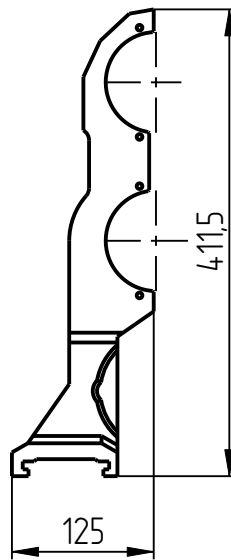

401

*DGK-401-021*  
*NECKRING HOLDER*  
*(23-1405-D83)*

Neckring holder  
DGK-401-021

Neckring holder  
DGK-401-021

Neckring holder  
DGK-401-021

Neckring holder DGK-401-021  
Specification

№ pos.	Code	Name	Qty
<b>Assemblies</b>			
1	DGK-401-021-003	Lock	4
<b>Parts</b>			
2	DGK-401-021-001	Holder RH	1
3	DGK-401-021-002	Holder LH	1
4	DGK-401-STANDART-01	Stop	4
5	DGK-401-STANDART-03-120	Leaf spring	4

401

2. Holder RH  
DGK-401-021

3. Holder LH  
DGK-401-021-002

4. Stop  
DGK-401-STANDART-01

5. Leaf spring  
DGK-401-STANDART-03-120