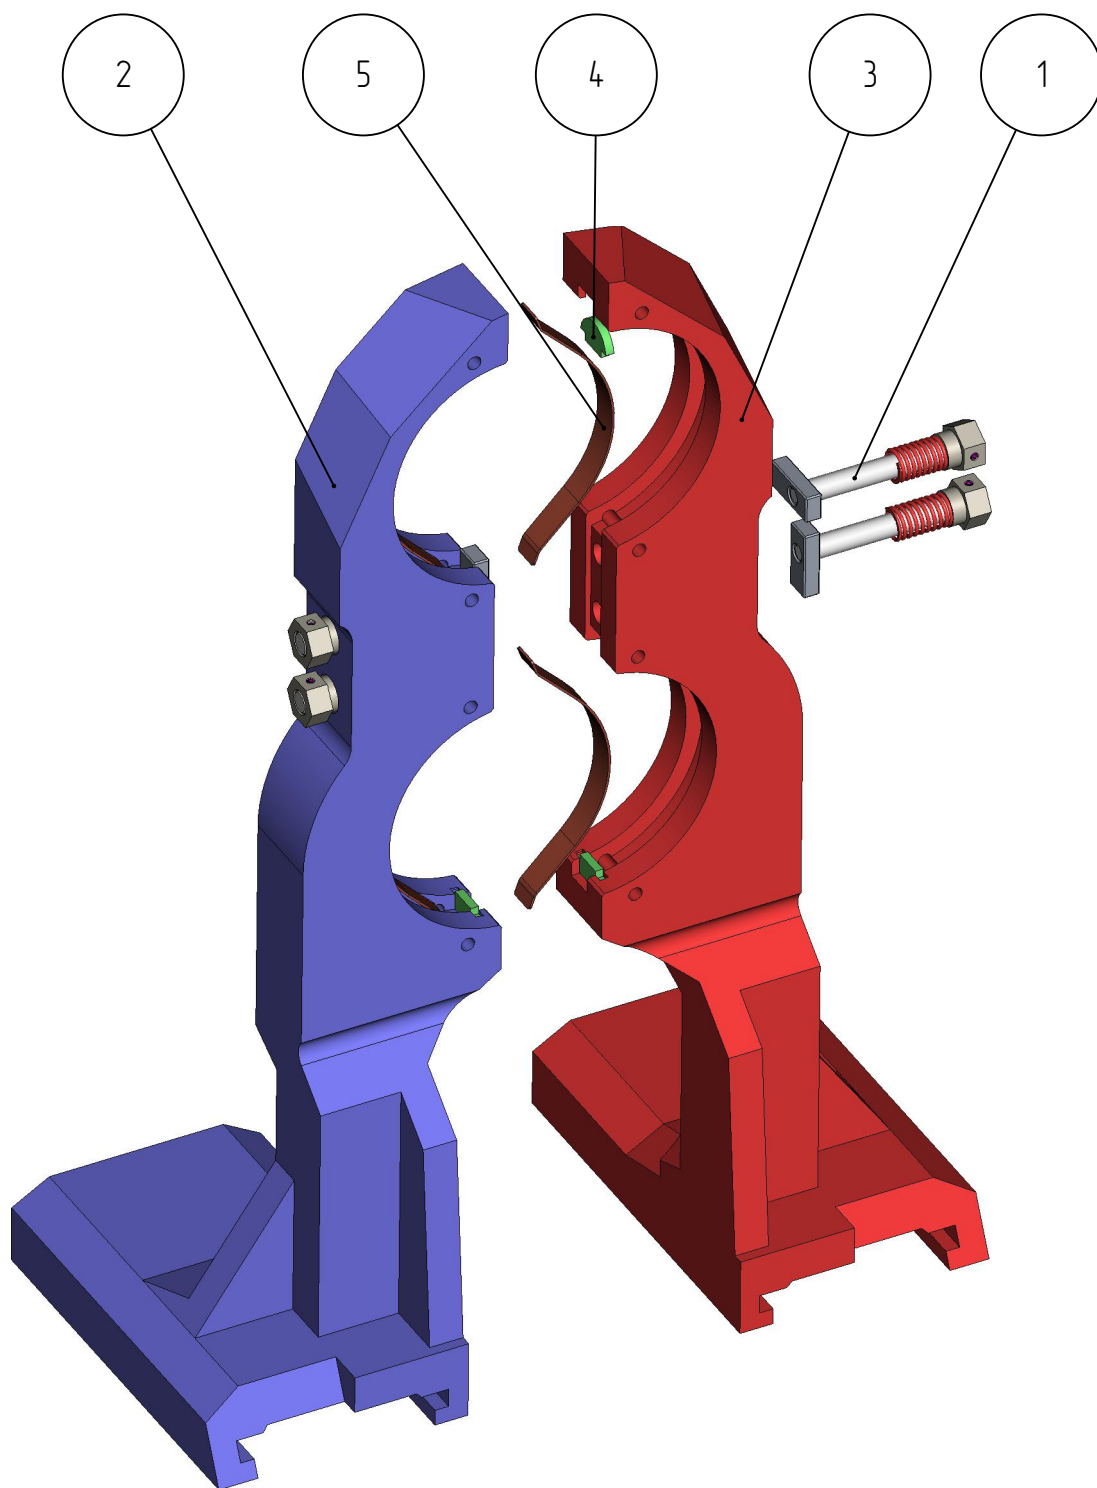

401

*DGK-401-021*  
*NECKRING HOLDER*  
*(23-1405-D83)*

Neckring holder  
DGK-401-021

Neckring holder  
DGK-401-021

Neckring holder  
DGK-401-021

Neckring holder DGK-401-021  
Specification

№ pos.	Code	Name	Qty
<b>Assemblies</b>			
1	DGK-401-021-003	Lock	4
<b>Parts</b>			
2	DGK-401-021-001	Holder RH	1
3	DGK-401-021-002	Holder LH	1
4	DGK-401-STANDART-01	Stop	4
5	DGK-401-STANDART-03-120	Leaf spring	4

401

2. Holder RH  
DGK-401-021

3. Holder LH  
DGK-401-021-002

4. Stop  
DGK-401-STANDART-01

5. Leaf spring  
DGK-401-STANDART-03-120