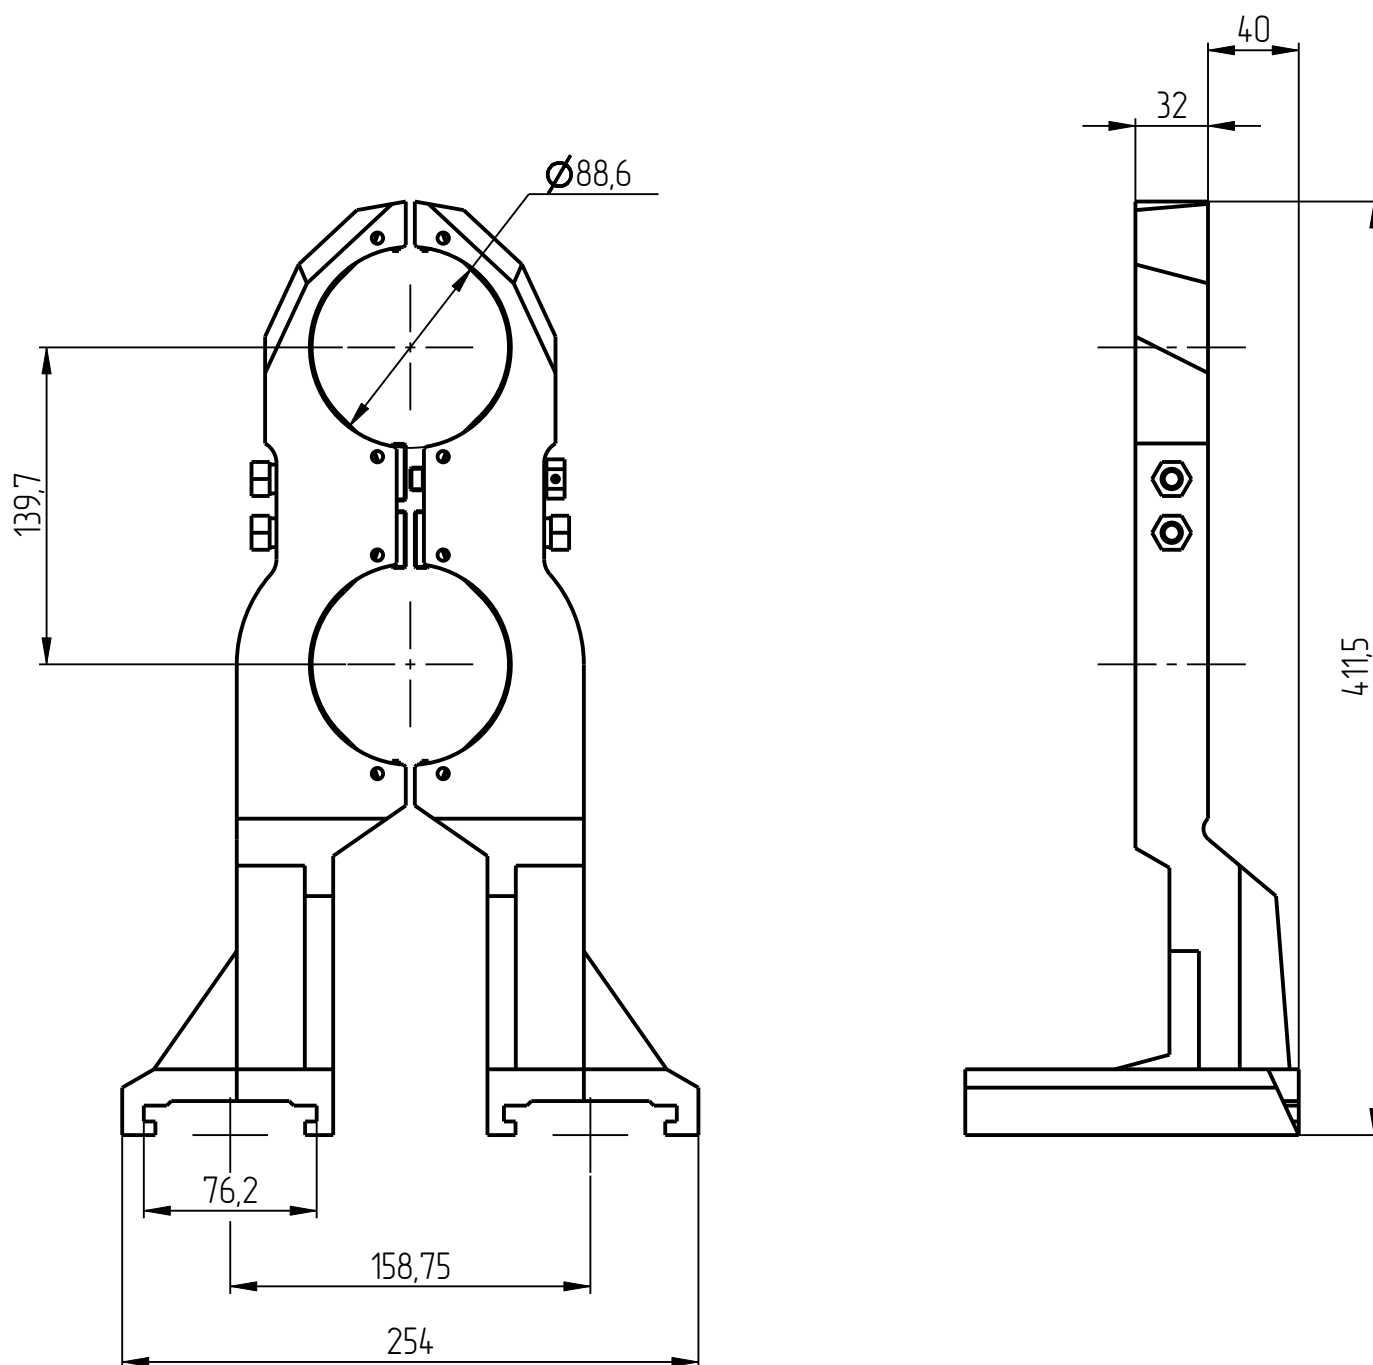

401

*DGK-401-021*  
*NECKRING HOLDER*  
*(23-1405-D83)*

Neckring holder  
DGK-401-021

Neckring holder  
DGK-401-021

Neckring holder  
DGK-401-021

Neckring holder DGK-401-021  
Specification

№ pos.	Code	Name	Qty
<b>Assemblies</b>			
1	DGK-401-021-003	Lock	4
<b>Parts</b>			
2	DGK-401-021-001	Holder RH	1
3	DGK-401-021-002	Holder LH	1
4	DGK-401-STANDART-01	Stop	4
5	DGK-401-STANDART-03-120	Leaf spring	4

401

2. Holder RH  
DGK-401-021

3. Holder LH  
DGK-401-021-002

4. Stop  
DGK-401-STANDART-01

5. Leaf spring  
DGK-401-STANDART-03-120