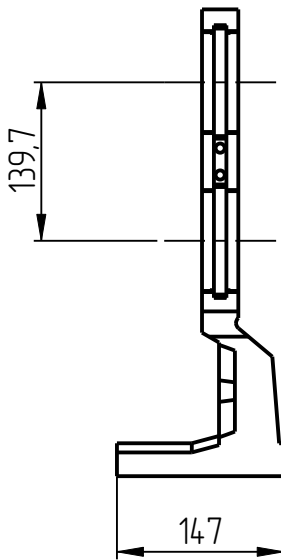

401

*DGK-401-021*  
*NECKRING HOLDER*  
*(23-1405-D83)*

Neckring holder  
DGK-401-021

Neckring holder  
DGK-401-021

Neckring holder  
DGK-401-021

Neckring holder DGK-401-021  
Specification

№ pos.	Code	Name	Qty
<b>Assemblies</b>			
1	DGK-401-021-003	Lock	4
<b>Parts</b>			
2	DGK-401-021-001	Holder RH	1
3	DGK-401-021-002	Holder LH	1
4	DGK-401-STANDART-01	Stop	4
5	DGK-401-STANDART-03-120	Leaf spring	4

401

2. Holder RH  
DGK-401-021

3. Holder LH  
DGK-401-021-002

4. Stop  
DGK-401-STANDART-01

5. Leaf spring  
DGK-401-STANDART-03-120