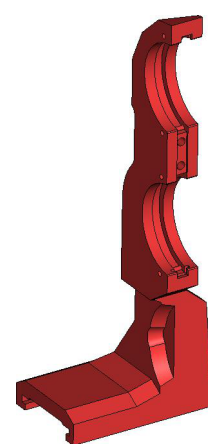

401

DGK-401-021
ДЕРЖАТЕЛЬ ГОРЛОВЫХ
КОЛЕЦ
(23-1405-D83)

Держатель горловых колец
DGK-401-021

Держатель горловых колец
DGK-401-021

Держатель горловых колец
DGK-401-021

Держатель горловых колец DGK-401-021
Спецификация

№ поз.	Шифр	Наименование	Кол-во
Сборочные единицы			
1	DGK-401-021-003	Замок	4
Детали			
2	DGK-401-021-001	Держатель правый	1
3	DGK-401-021-002	Держатель левый	1
4	DGK-401-STANDART-01	Вставка	4
5	DGK-401-STANDART-03-120	Пружина листовая	4

401

2. Держатель
DGK-401-021

3. Держатель
DGK-401-021-002

4. Вставка
DGK-401-STANDART-01

5. Пружина листовая
DGK-401-STANDART-03-120