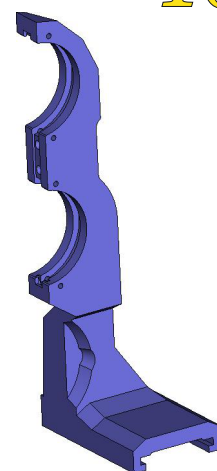

401

2. Держатель
DGK-401-021