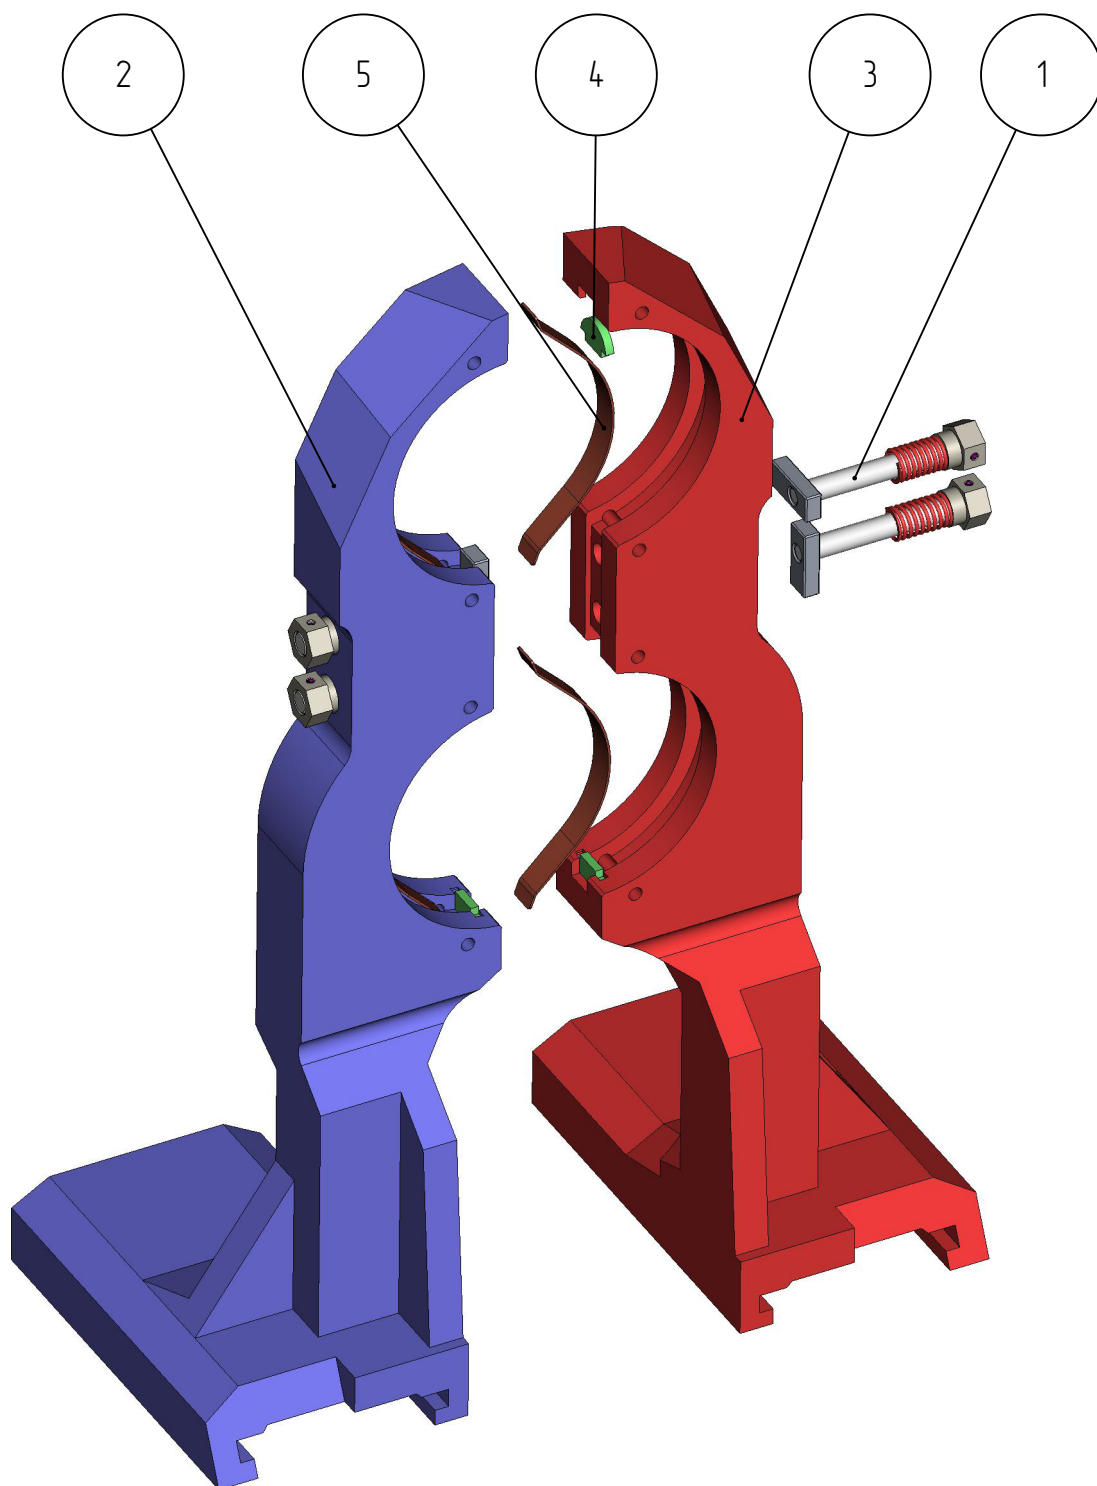

401

DGK-401-021
ДЕРЖАТЕЛЬ ГОРЛОВЫХ
КОЛЕЦ
(23-1405-D83)

Держатель горловых колец
DGK-401-021

Держатель горловых колец
DGK-401-021

Держатель горловых колец
DGK-401-021

Держатель горловых колец DGK-401-021
Спецификация

№ поз.	Шифр	Наименование	Кол-во
Сборочные единицы			
1	DGK-401-021-003	Замок	4
Детали			
2	DGK-401-021-001	Держатель правый	1
3	DGK-401-021-002	Держатель левый	1
4	DGK-401-STANDART-01	Вставка	4
5	DGK-401-STANDART-03-120	Пружина листовая	4

401

2. Держатель
DGK-401-021

3. Держатель
DGK-401-021-002

4. Вставка
DGK-401-STANDART-01

5. Пружина листовая
DGK-401-STANDART-03-120