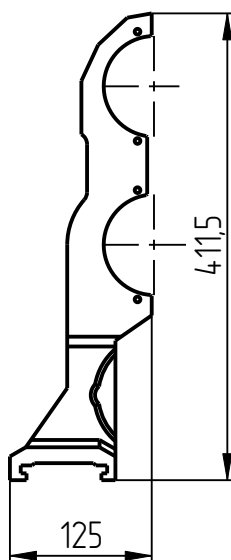

3. Держатель
DGK-401-021-002