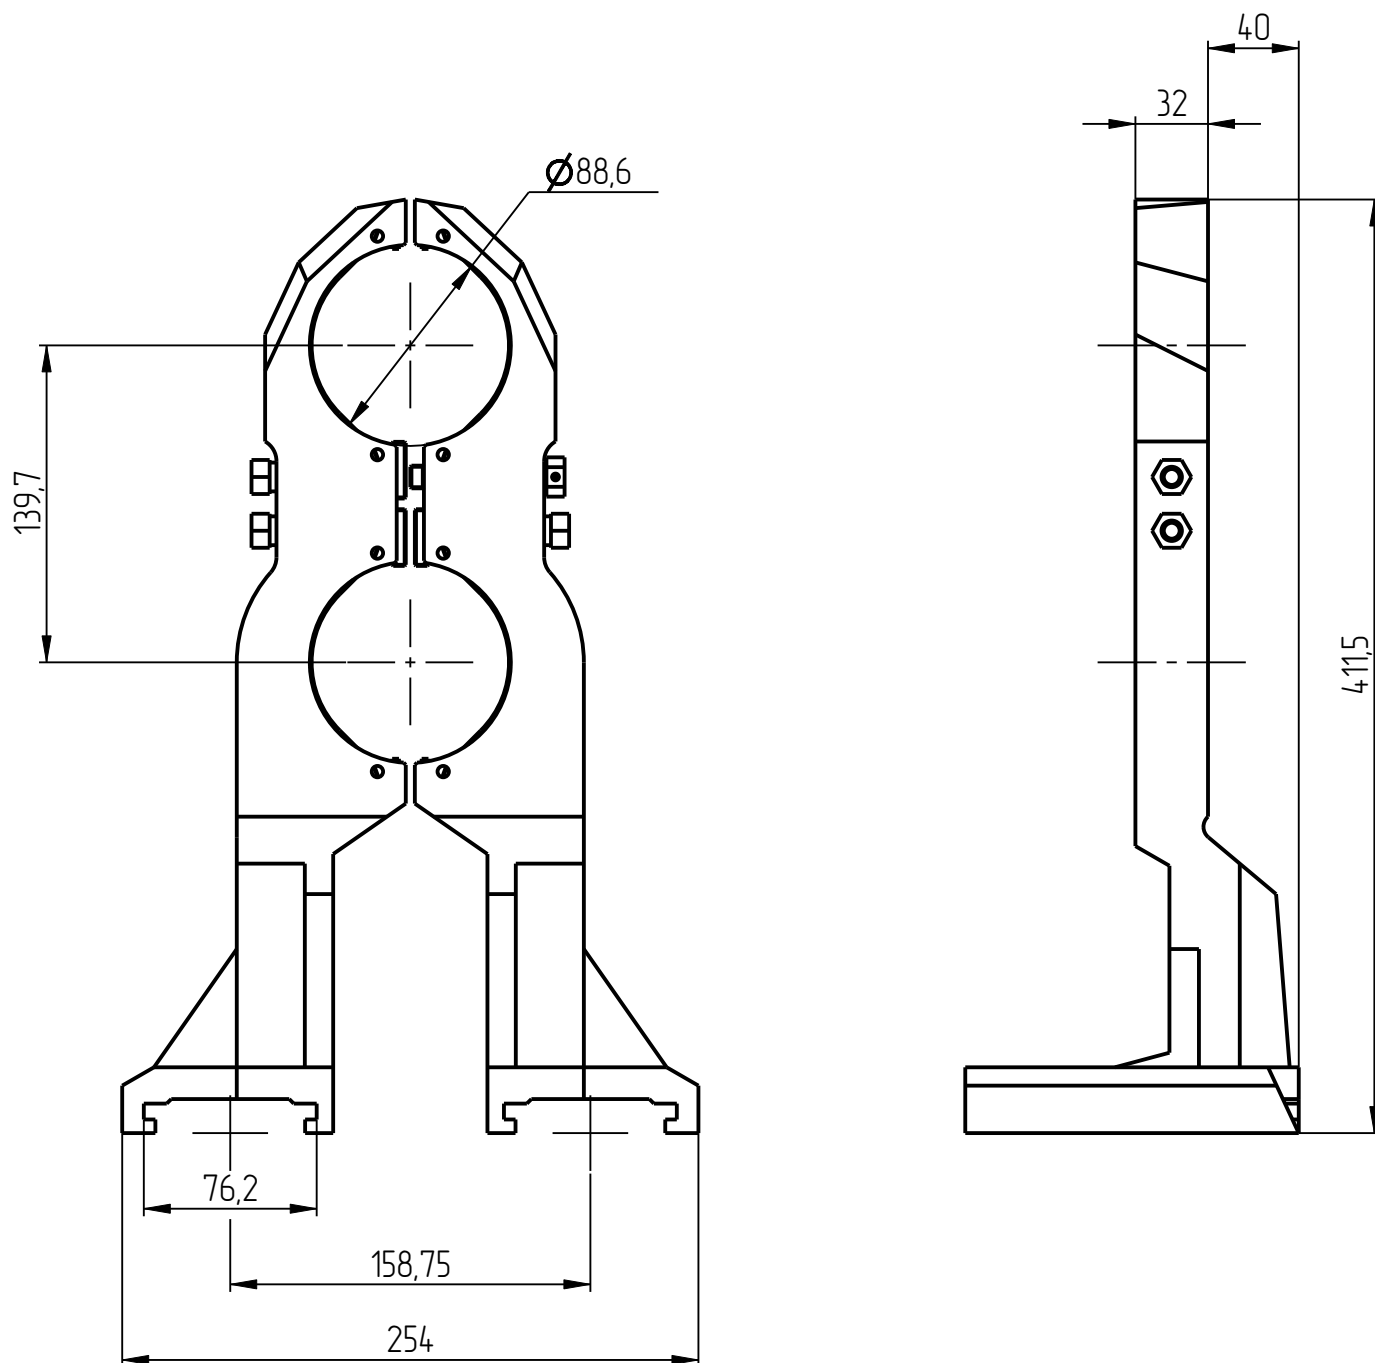

401

DGK-401-021
ДЕРЖАТЕЛЬ ГОРЛОВЫХ
КОЛЕЦ
(23-1405-D83)

Держатель горловых колец
DGK-401-021

Держатель горловых колец
DGK-401-021

Держатель горловых колец
DGK-401-021

Держатель горловых колец DGK-401-021
Спецификация

№ поз.	Шифр	Наименование	Кол-во
Сборочные единицы			
1	DGK-401-021-003	Замок	4
Детали			
2	DGK-401-021-001	Держатель правый	1
3	DGK-401-021-002	Держатель левый	1
4	DGK-401-STANDART-01	Вставка	4
5	DGK-401-STANDART-03-120	Пружина листовая	4