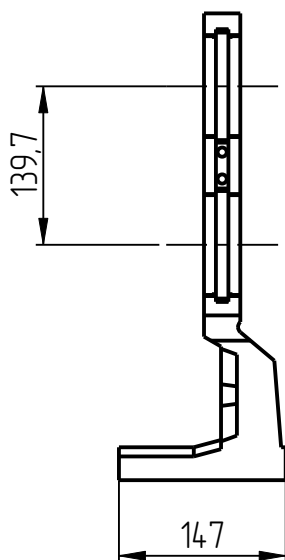

3. Держатель
DGK-401-021-002