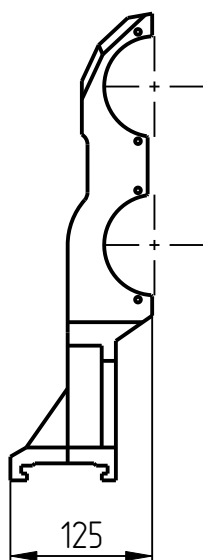

401

2. Держатель
DGK-401-021