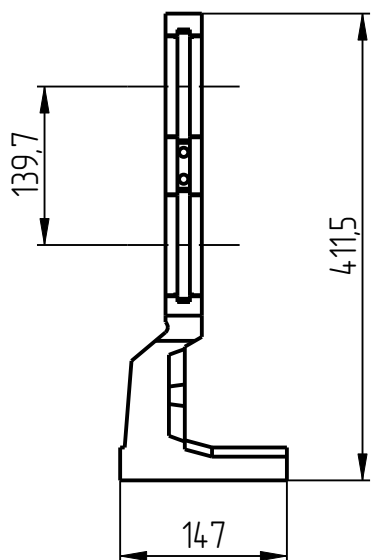

401

DGK-401-021
ДЕРЖАТЕЛЬ ГОРЛОВЫХ
КОЛЕЦ
(23-1405-D83)

Держатель горловых колец
DGK-401-021

Держатель горловых колец
DGK-401-021

Держатель горловых колец
DGK-401-021

Держатель горловых колец DGK-401-021
Спецификация

№ поз.	Шифр	Наименование	Кол-во
Сборочные единицы			
1	DGK-401-021-003	Замок	4
Детали			
2	DGK-401-021-001	Держатель правый	1
3	DGK-401-021-002	Держатель левый	1
4	DGK-401-STANDART-01	Вставка	4
5	DGK-401-STANDART-03-120	Пружина листовая	4

401

2. Держатель
DGK-401-021

3. Держатель
DGK-401-021-002

4. Вставка
DGK-401-STANDART-01

5. Пружина листовая
DGK-401-STANDART-03-120