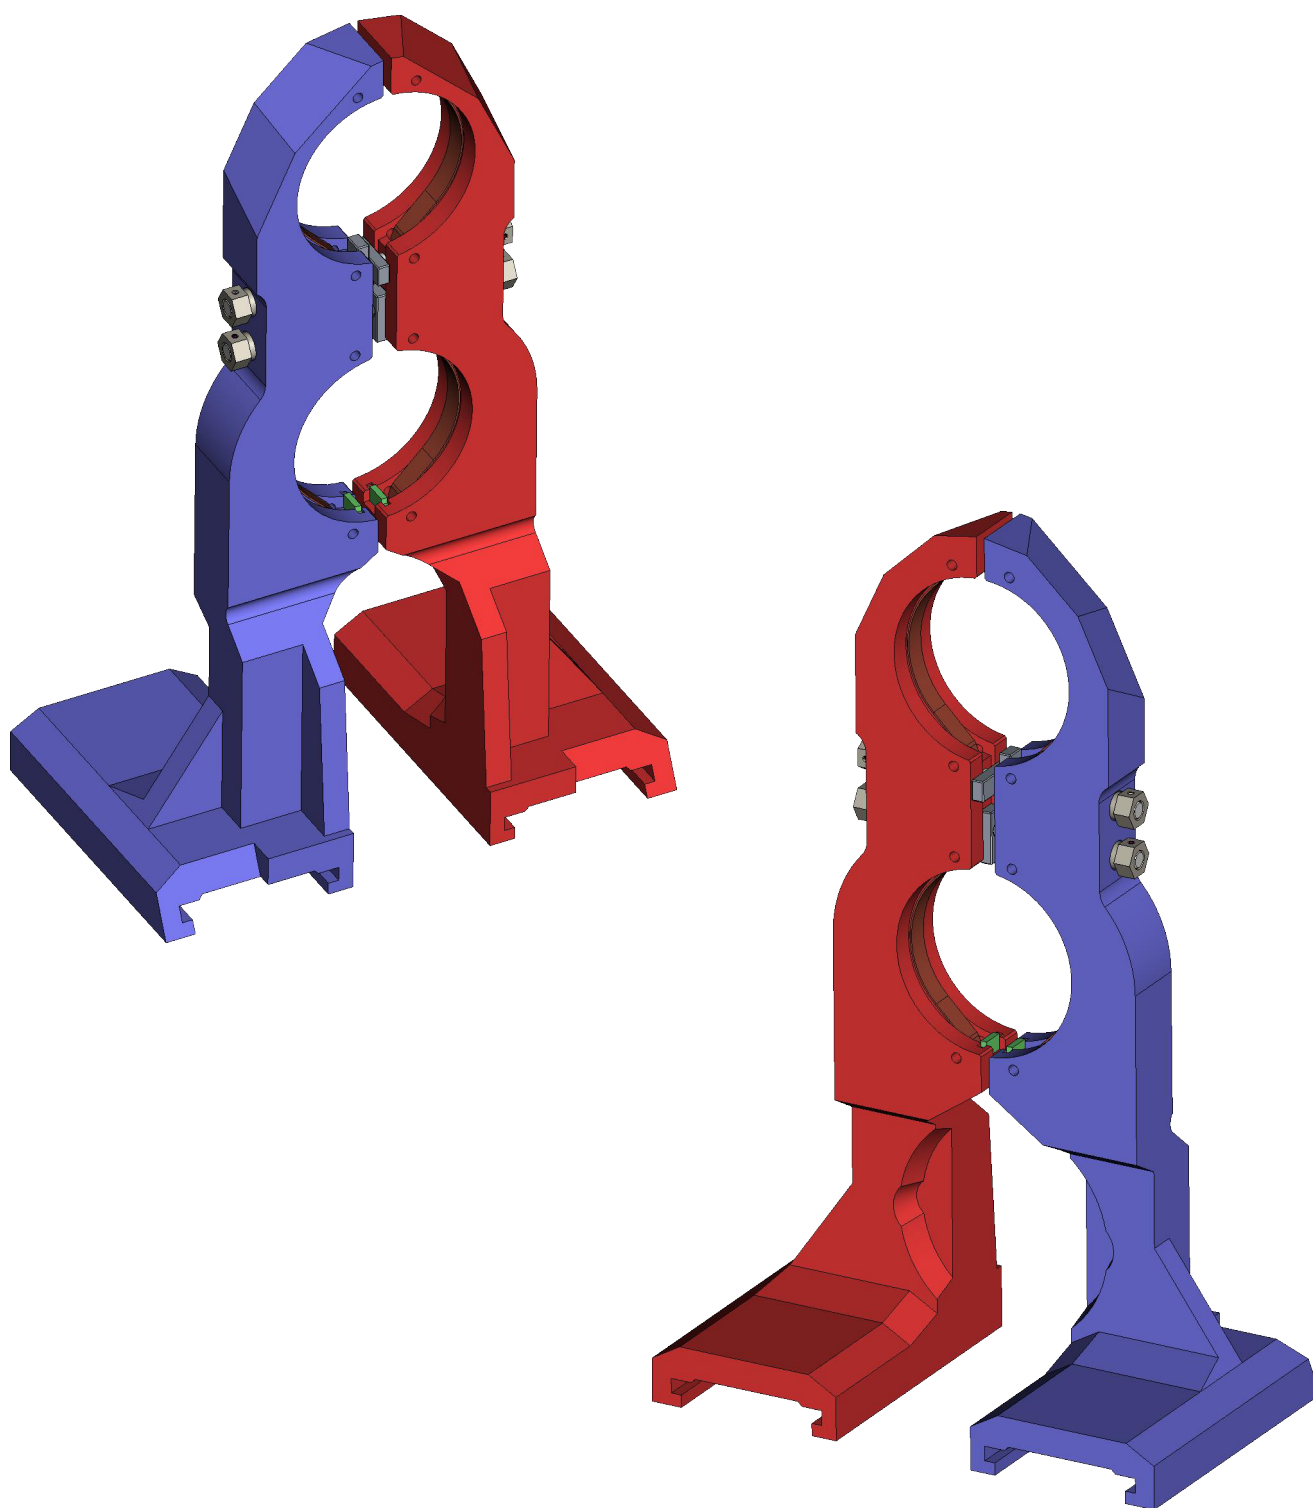

401

DGK-401-021
ДЕРЖАТЕЛЬ ГОРЛОВЫХ
КОЛЕЦ
(23-1405-D83)

Держатель горловых колец
DGK-401-021

Держатель горловых колец
DGK-401-021

Держатель горловых колец
DGK-401-021

Держатель горловых колец DGK-401-021
Спецификация

№ поз.	Шифр	Наименование	Кол-во
Сборочные единицы			
1	DGK-401-021-003	Замок	4
Детали			
2	DGK-401-021-001	Держатель правый	1
3	DGK-401-021-002	Держатель левый	1
4	DGK-401-STANDART-01	Вставка	4
5	DGK-401-STANDART-03-120	Пружина листовая	4

401

2. Держатель
DGK-401-021

3. Держатель
DGK-401-021-002

4. Вставка
DGK-401-STANDART-01

5. Пружина листовая
DGK-401-STANDART-03-120