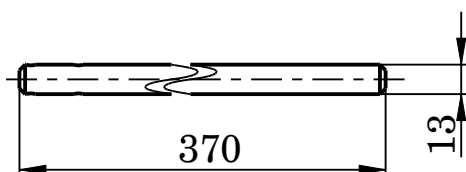

401

EL-401
VALVE
(0048VGD-00AB)

Valve EL-401

Valve EL-401

Valve EL-401

Valve EL-401 Specification

№ pos.	Code	Name	Qty
Parts			
1	EL-401-002	Top plate	1
2	EL-401-003	Bottom plate	1
3	EL-401-004	Side wall	1
4	EL-401-005	Side wall	1
5	EL-401-006	Back wall	1
6	EL-401-007	Middle wall	1
7	EL-401-008-01	Front wall	1
8	EL-401-008-02	Insert	1
9	EL-401-009	Bearing slide	2
Standard parts			
10	Spring pin 4x18 DIN 1481		4
11	Pin 4Гx20 DIN 6325		4
12	Screw M6x14 DIN 912		25
13	Screw M6x20 DIN 912		8
14	Washer 14 DIN 125		2

1. Top plate
EL-401-002

2. Top plate
EL-401-003

3. Side wall
EL-401-004

4. Side wall
EL-401-005

5. Back wall
EL-401-006

6. Middle wall
EL-401-007

7. Front wall
EL-401-008-01

8. Insert
EL-401-008-02