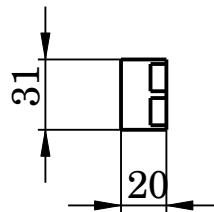

401

EL-401
VALVE
(0048VGD-00AB)

Valve EL-401

Valve EL-401

Valve EL-401

Valve EL-401 Specification

№ pos.	Code	Name	Qty
Parts			
1	EL-401-002	Top plate	1
2	EL-401-003	Bottom plate	1
3	EL-401-004	Side wall	1
4	EL-401-005	Side wall	1
5	EL-401-006	Back wall	1
6	EL-401-007	Middle wall	1
7	EL-401-008-01	Front wall	1
8	EL-401-008-02	Insert	1
9	EL-401-009	Bearing slide	2
Standard parts			
10	Spring pin 4x18 DIN 1481		4
11	Pin 4Гx20 DIN 6325		4
12	Screw M6x14 DIN 912		25
13	Screw M6x20 DIN 912		8
14	Washer 14 DIN 125		2

1. Top plate
EL-401-002

2. Top plate
EL-401-003

3. Side wall
EL-401-004

4. Side wall
EL-401-005

5. Back wall
EL-401-006

6. Middle wall
EL-401-007

7. Front wall
EL-401-008-01

8. Insert
EL-401-008-02

9. Bearing slide
EL-401-009