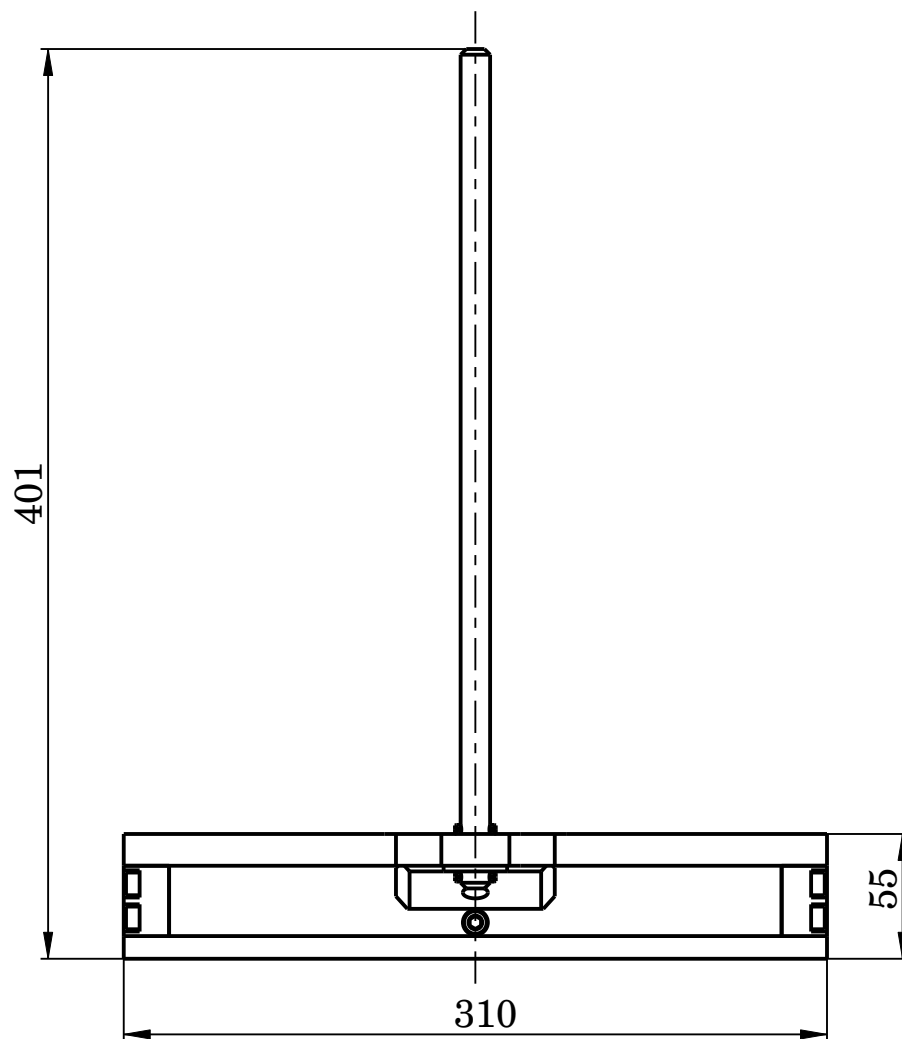

401

EL-401
VALVE
(0048VGD-00AB)

Valve EL-401

Valve EL-401

Valve EL-401

Valve EL-401 Specification

№ pos.	Code	Name	Qty
Parts			
1	EL-401-002	Top plate	1
2	EL-401-003	Bottom plate	1
3	EL-401-004	Side wall	1
4	EL-401-005	Side wall	1
5	EL-401-006	Back wall	1
6	EL-401-007	Middle wall	1
7	EL-401-008-01	Front wall	1
8	EL-401-008-02	Insert	1
9	EL-401-009	Bearing slide	2
Standard parts			
10	Spring pin 4x18 DIN 1481		4
11	Pin 4Гx20 DIN 6325		4
12	Screw M6x14 DIN 912		25
13	Screw M6x20 DIN 912		8
14	Washer 14 DIN 125		2

1. Top plate
EL-401-002

2. Top plate
EL-401-003

3. Side wall
EL-401-004

4. Side wall
EL-401-005

5. Back wall
EL-401-006

6. Middle wall
EL-401-007

7. Front wall
EL-401-008-01

8. Insert
EL-401-008-02

9. Bearing slide
EL-401-009