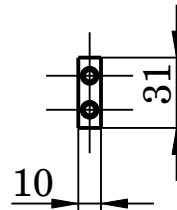

401

EL-401
VALVE
(0048VGD-00AB)

Valve EL-401

Valve EL-401

Valve EL-401

Valve EL-401 Specification

№ pos.	Code	Name	Qty
Parts			
1	EL-401-002	Top plate	1
2	EL-401-003	Bottom plate	1
3	EL-401-004	Side wall	1
4	EL-401-005	Side wall	1
5	EL-401-006	Back wall	1
6	EL-401-007	Middle wall	1
7	EL-401-008-01	Front wall	1
8	EL-401-008-02	Insert	1
9	EL-401-009	Bearing slide	2
Standard parts			
10	Spring pin 4x18 DIN 1481		4
11	Pin 4Гx20 DIN 6325		4
12	Screw M6x14 DIN 912		25
13	Screw M6x20 DIN 912		8
14	Washer 14 DIN 125		2

1. Top plate
EL-401-002

2. Top plate
EL-401-003

3. Side wall
EL-401-004

4. Side wall
EL-401-005

5. Back wall
EL-401-006

6. Middle wall
EL-401-007

7. Front wall
EL-401-008-01

8. Insert
EL-401-008-02

9. Bearing slide
EL-401-009