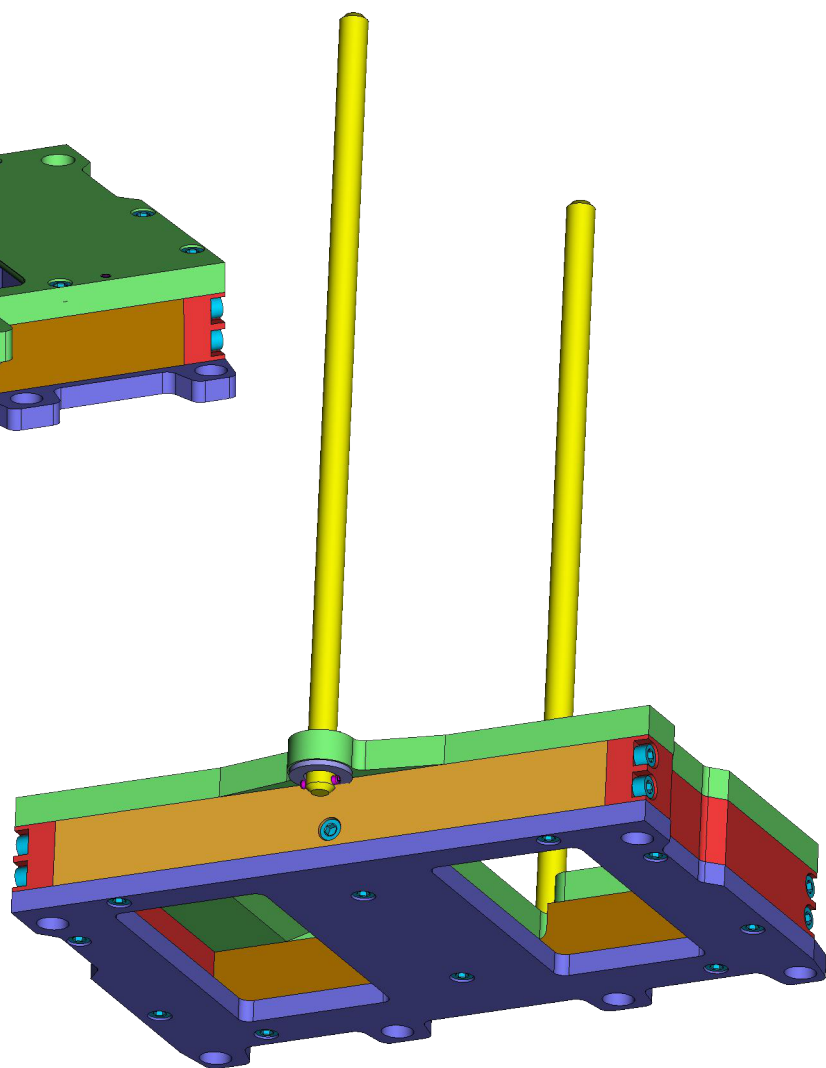

401

EL-401
VALVE
(0048VGD-00AB)

Valve EL-401

Valve EL-401

Valve EL-401

Valve EL-401 Specification

№ pos.	Code	Name	Qty
Parts			
1	EL-401-002	Top plate	1
2	EL-401-003	Bottom plate	1
3	EL-401-004	Side wall	1
4	EL-401-005	Side wall	1
5	EL-401-006	Back wall	1
6	EL-401-007	Middle wall	1
7	EL-401-008-01	Front wall	1
8	EL-401-008-02	Insert	1
9	EL-401-009	Bearing slide	2
Standard parts			
10	Spring pin 4x18 DIN 1481		4
11	Pin 4Гx20 DIN 6325		4
12	Screw M6x14 DIN 912		25
13	Screw M6x20 DIN 912		8
14	Washer 14 DIN 125		2

1. Top plate
EL-401-002

2. Top plate
EL-401-003

3. Side wall
EL-401-004

4. Side wall
EL-401-005

5. Back wall
EL-401-006

6. Middle wall
EL-401-007

7. Front wall
EL-401-008-01

8. Insert
EL-401-008-02

9. Bearing slide
EL-401-009