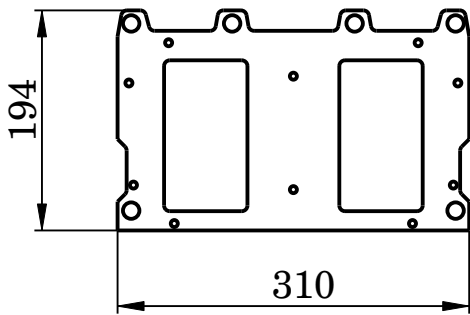

401

EL-401
VALVE
(0048VGD-00AB)

Valve EL-401

Valve EL-401

Valve EL-401

Valve EL-401 Specification

№ pos.	Code	Name	Qty
Parts			
1	EL-401-002	Top plate	1
2	EL-401-003	Bottom plate	1
3	EL-401-004	Side wall	1
4	EL-401-005	Side wall	1
5	EL-401-006	Back wall	1
6	EL-401-007	Middle wall	1
7	EL-401-008-01	Front wall	1
8	EL-401-008-02	Insert	1
9	EL-401-009	Bearing slide	2
Standard parts			
10	Spring pin 4x18 DIN 1481		4
11	Pin 4Гx20 DIN 6325		4
12	Screw M6x14 DIN 912		25
13	Screw M6x20 DIN 912		8
14	Washer 14 DIN 125		2

1. Top plate
EL-401-002

2. Top plate
EL-401-003

3. Side wall
EL-401-004

4. Side wall
EL-401-005

5. Back wall
EL-401-006

6. Middle wall
EL-401-007

7. Front wall
EL-401-008-01

8. Insert
EL-401-008-02

9. Bearing slide
EL-401-009