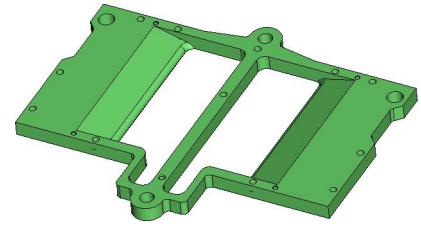

401

EL-401
VALVE
(0048VGD-00AB)

Valve EL-401

Valve EL-401

Valve EL-401

Valve EL-401 Specification

№ pos.	Code	Name	Qty
Parts			
1	EL-401-002	Top plate	1
2	EL-401-003	Bottom plate	1
3	EL-401-004	Side wall	1
4	EL-401-005	Side wall	1
5	EL-401-006	Back wall	1
6	EL-401-007	Middle wall	1
7	EL-401-008-01	Front wall	1
8	EL-401-008-02	Insert	1
9	EL-401-009	Bearing slide	2
Standard parts			
10	Spring pin 4x18 DIN 1481		4
11	Pin 4Гx20 DIN 6325		4
12	Screw M6x14 DIN 912		25
13	Screw M6x20 DIN 912		8
14	Washer 14 DIN 125		2

1. Top plate
EL-401-002

2. Top plate
EL-401-003

3. Side wall
EL-401-004

4. Side wall
EL-401-005

5. Back wall
EL-401-006

6. Middle wall
EL-401-007

7. Front wall
EL-401-008-01

8. Insert
EL-401-008-02

9. Bearing slide
EL-401-009