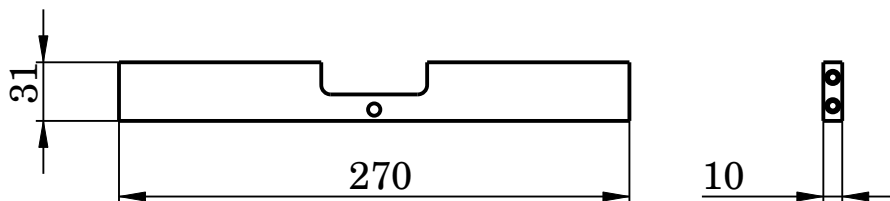

401

EL-401
VALVE
(0048VGD-00AB)

Valve EL-401

Valve EL-401

Valve EL-401

Valve EL-401 Specification

№ pos.	Code	Name	Qty
Parts			
1	EL-401-002	Top plate	1
2	EL-401-003	Bottom plate	1
3	EL-401-004	Side wall	1
4	EL-401-005	Side wall	1
5	EL-401-006	Back wall	1
6	EL-401-007	Middle wall	1
7	EL-401-008-01	Front wall	1
8	EL-401-008-02	Insert	1
9	EL-401-009	Bearing slide	2
Standard parts			
10	Spring pin 4x18 DIN 1481		4
11	Pin 4Гx20 DIN 6325		4
12	Screw M6x14 DIN 912		25
13	Screw M6x20 DIN 912		8
14	Washer 14 DIN 125		2

1. Top plate
EL-401-002

2. Top plate
EL-401-003

3. Side wall
EL-401-004

4. Side wall
EL-401-005

5. Back wall
EL-401-006

6. Middle wall
EL-401-007

7. Front wall
EL-401-008-01

8. Insert
EL-401-008-02