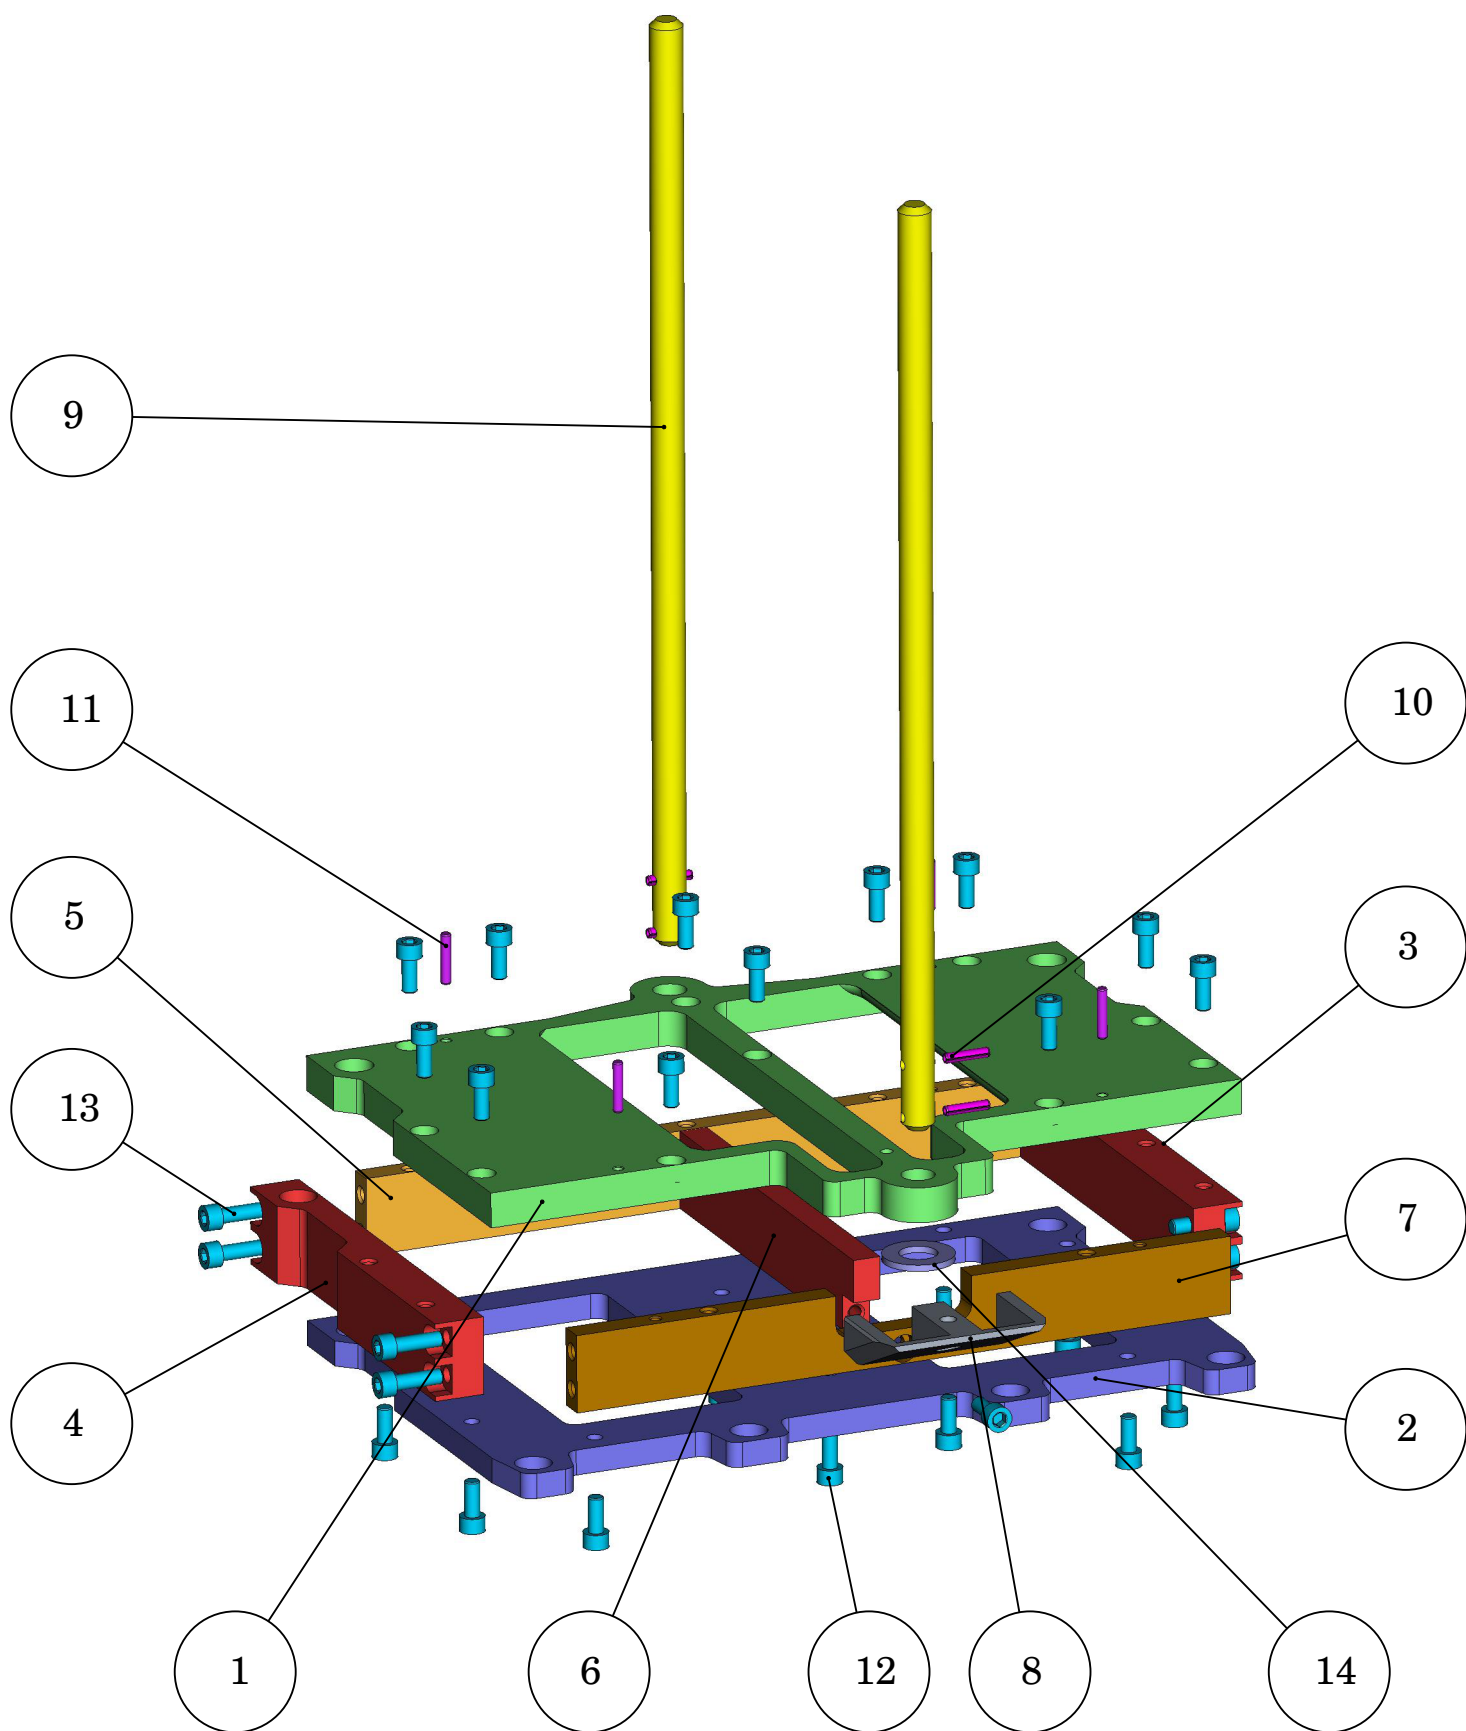

401

EL-401
VALVE
(0048VGD-00AB)

Valve EL-401

Valve EL-401

Valve EL-401

Valve EL-401 Specification

№ pos.	Code	Name	Qty
Parts			
1	EL-401-002	Top plate	1
2	EL-401-003	Bottom plate	1
3	EL-401-004	Side wall	1
4	EL-401-005	Side wall	1
5	EL-401-006	Back wall	1
6	EL-401-007	Middle wall	1
7	EL-401-008-01	Front wall	1
8	EL-401-008-02	Insert	1
9	EL-401-009	Bearing slide	2
Standard parts			
10	Spring pin 4x18 DIN 1481		4
11	Pin 4Гx20 DIN 6325		4
12	Screw M6x14 DIN 912		25
13	Screw M6x20 DIN 912		8
14	Washer 14 DIN 125		2

1. Top plate
EL-401-002

2. Top plate
EL-401-003

3. Side wall
EL-401-004

4. Side wall
EL-401-005

5. Back wall
EL-401-006

6. Middle wall
EL-401-007

7. Front wall
EL-401-008-01

8. Insert
EL-401-008-02

9. Bearing slide
EL-401-009