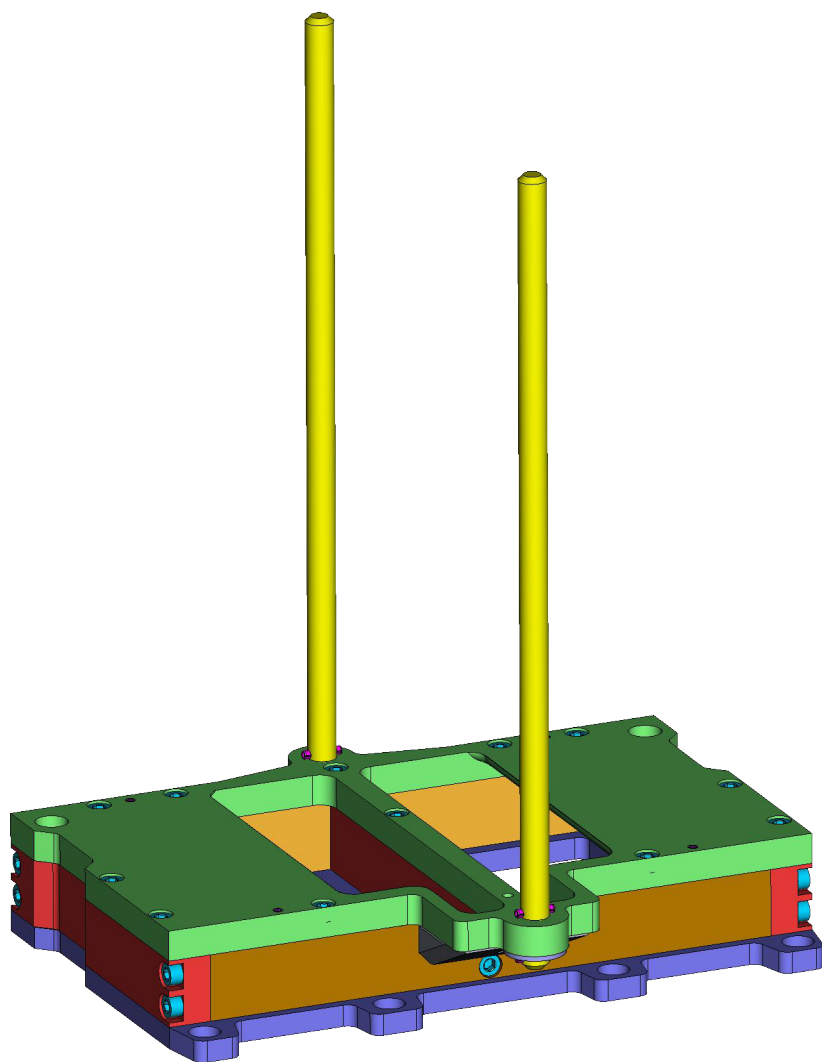

401

EL-401
VALVE
(0048VGD-00AB)

Valve EL-401

Valve EL-401

Valve EL-401

Valve EL-401 Specification

№ pos.	Code	Name	Qty
Parts			
1	EL-401-002	Top plate	1
2	EL-401-003	Bottom plate	1
3	EL-401-004	Side wall	1
4	EL-401-005	Side wall	1
5	EL-401-006	Back wall	1
6	EL-401-007	Middle wall	1
7	EL-401-008-01	Front wall	1
8	EL-401-008-02	Insert	1
9	EL-401-009	Bearing slide	2
Standard parts			
10	Spring pin 4x18 DIN 1481		4
11	Pin 4Гx20 DIN 6325		4
12	Screw M6x14 DIN 912		25
13	Screw M6x20 DIN 912		8
14	Washer 14 DIN 125		2

1. Top plate
EL-401-002

2. Top plate
EL-401-003

3. Side wall
EL-401-004

4. Side wall
EL-401-005

5. Back wall
EL-401-006

6. Middle wall
EL-401-007

7. Front wall
EL-401-008-01

8. Insert
EL-401-008-02

9. Bearing slide
EL-401-009