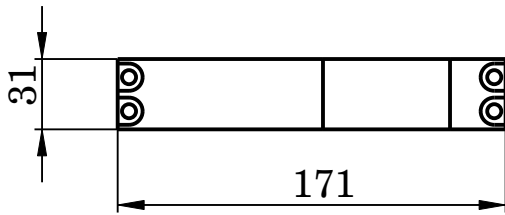

401

EL-401
VALVE
(0048VGD-00AB)

Valve EL-401

Valve EL-401

Valve EL-401

Valve EL-401 Specification

№ pos.	Code	Name	Qty
Parts			
1	EL-401-002	Top plate	1
2	EL-401-003	Bottom plate	1
3	EL-401-004	Side wall	1
4	EL-401-005	Side wall	1
5	EL-401-006	Back wall	1
6	EL-401-007	Middle wall	1
7	EL-401-008-01	Front wall	1
8	EL-401-008-02	Insert	1
9	EL-401-009	Bearing slide	2
Standard parts			
10	Spring pin 4x18 DIN 1481		4
11	Pin 4Гx20 DIN 6325		4
12	Screw M6x14 DIN 912		25
13	Screw M6x20 DIN 912		8
14	Washer 14 DIN 125		2

1. Top plate
EL-401-002

2. Top plate
EL-401-003

3. Side wall
EL-401-004

4. Side wall
EL-401-005

5. Back wall
EL-401-006

6. Middle wall
EL-401-007

7. Front wall
EL-401-008-01

8. Insert
EL-401-008-02

9. Bearing slide
EL-401-009