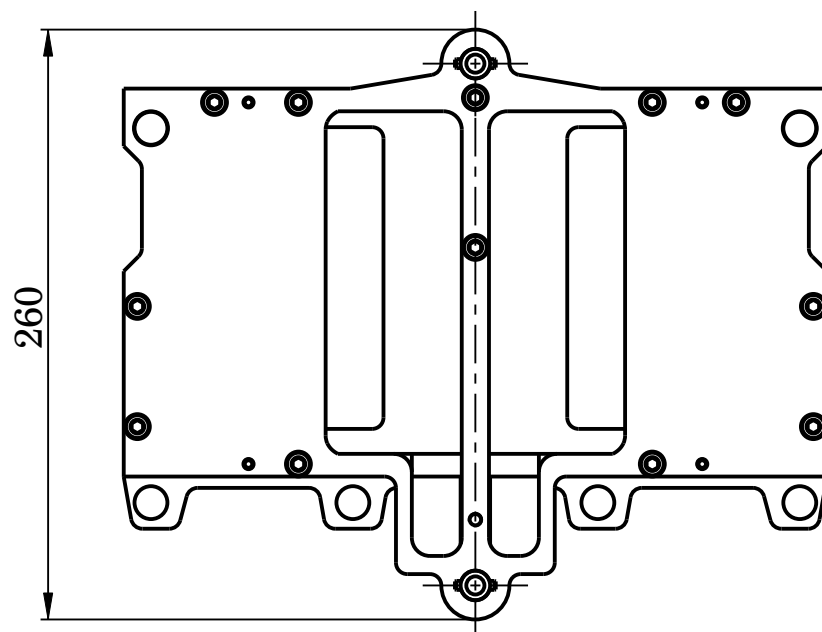

401

EL-401
VALVE
(0048VGD-00AB)

Valve EL-401

Valve EL-401

Valve EL-401

Valve EL-401 Specification

№ pos.	Code	Name	Qty
Parts			
1	EL-401-002	Top plate	1
2	EL-401-003	Bottom plate	1
3	EL-401-004	Side wall	1
4	EL-401-005	Side wall	1
5	EL-401-006	Back wall	1
6	EL-401-007	Middle wall	1
7	EL-401-008-01	Front wall	1
8	EL-401-008-02	Insert	1
9	EL-401-009	Bearing slide	2
Standard parts			
10	Spring pin 4x18 DIN 1481		4
11	Pin 4Гx20 DIN 6325		4
12	Screw M6x14 DIN 912		25
13	Screw M6x20 DIN 912		8
14	Washer 14 DIN 125		2

1. Top plate
EL-401-002

2. Top plate
EL-401-003

3. Side wall
EL-401-004

4. Side wall
EL-401-005

5. Back wall
EL-401-006

6. Middle wall
EL-401-007

7. Front wall
EL-401-008-01

8. Insert
EL-401-008-02

9. Bearing slide
EL-401-009