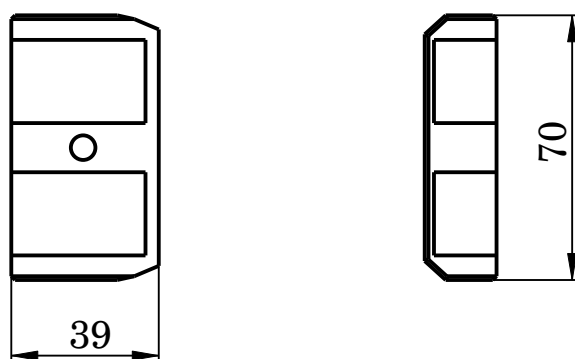

401

EL-401
VALVE
(0048VGD-00AB)

Valve EL-401

Valve EL-401

Valve EL-401

Valve EL-401 Specification

№ pos.	Code	Name	Qty
Parts			
1	EL-401-002	Top plate	1
2	EL-401-003	Bottom plate	1
3	EL-401-004	Side wall	1
4	EL-401-005	Side wall	1
5	EL-401-006	Back wall	1
6	EL-401-007	Middle wall	1
7	EL-401-008-01	Front wall	1
8	EL-401-008-02	Insert	1
9	EL-401-009	Bearing slide	2
Standard parts			
10	Spring pin 4x18 DIN 1481		4
11	Pin 4Гx20 DIN 6325		4
12	Screw M6x14 DIN 912		25
13	Screw M6x20 DIN 912		8
14	Washer 14 DIN 125		2

1. Top plate
EL-401-002

2. Top plate
EL-401-003

3. Side wall
EL-401-004

4. Side wall
EL-401-005

5. Back wall
EL-401-006

6. Middle wall
EL-401-007

7. Front wall
EL-401-008-01

8. Insert
EL-401-008-02

9. Bearing slide
EL-401-009