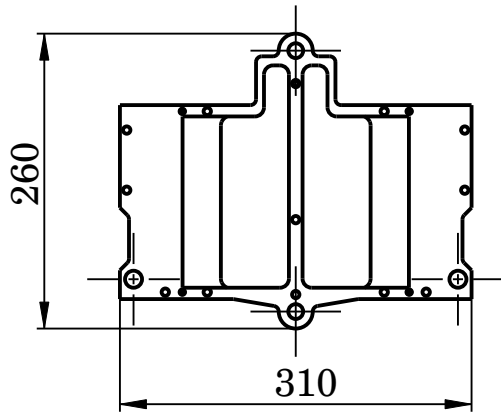

401

EL-401
VALVE
(0048VGD-00AB)

Valve EL-401

Valve EL-401

Valve EL-401

Valve EL-401 Specification

№ pos.	Code	Name	Qty
Parts			
1	EL-401-002	Top plate	1
2	EL-401-003	Bottom plate	1
3	EL-401-004	Side wall	1
4	EL-401-005	Side wall	1
5	EL-401-006	Back wall	1
6	EL-401-007	Middle wall	1
7	EL-401-008-01	Front wall	1
8	EL-401-008-02	Insert	1
9	EL-401-009	Bearing slide	2
Standard parts			
10	Spring pin 4x18 DIN 1481		4
11	Pin 4Гx20 DIN 6325		4
12	Screw M6x14 DIN 912		25
13	Screw M6x20 DIN 912		8
14	Washer 14 DIN 125		2

1. Top plate
EL-401-002

2. Top plate
EL-401-003

3. Side wall
EL-401-004

4. Side wall
EL-401-005

5. Back wall
EL-401-006

6. Middle wall
EL-401-007

7. Front wall
EL-401-008-01

8. Insert
EL-401-008-02

9. Bearing slide
EL-401-009