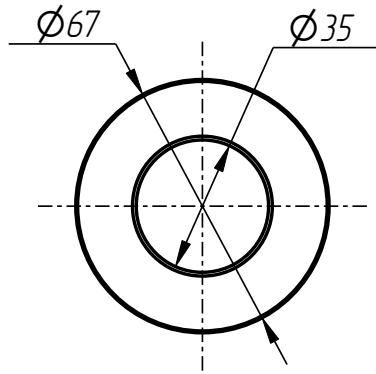

401

PPL-401-014
*Cartridge /
Plunger Positioner
(BB-GPS-401-070-00)
Specification*

<i>N° pos.</i>	<i>Code</i>	<i>Name</i>	<i>Qty</i>
----------------	-------------	-------------	------------

Parts:

<i>1</i>	<i>PPL-401-014-001</i>	<i>Main body</i>	<i>1</i>
<i>2</i>	<i>PPL-401-014-002</i>	<i>Bushing</i>	<i>1</i>
<i>3</i>	<i>PPL-401-014-003</i>	<i>Spring</i>	<i>1</i>
<i>4</i>	<i>PPL-401-014-004</i>	<i>Ring</i>	<i>1</i>
<i>5</i>	<i>PPL-401-014-005</i>	<i>Seat</i>	<i>1</i>

Standard parts:

<i>6</i>	<i>Screw M6x8 ГОСТ 8878-93</i>		<i>1</i>
<i>7</i>	<i>Spring pin ϕ 6x24 DIN 1481</i>		<i>6</i>

PPL-401-014

Cartridge /
Plunger Positioner
(BB-GPS-401-070-00)
PPL-401-014

401

Main body
PPL-401-014-001

Bushing
PPL-401-014-002

Spring
PPL-401-014-003

PPL-401-014

Cartridge /
Plunger Positioner
(BB-GPS-401-070-00)
PPL-401-014

401

Ring
PPL-401-014-004

Seat
PPL-401-014-005

PPL-401-014