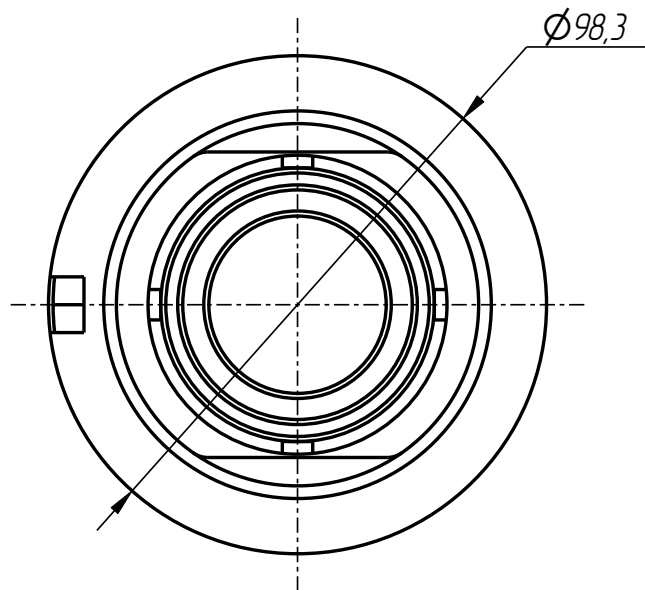

401

*Cartridge /
Plunger Positioner
(BB-GPS-401-070-00)*

Cartridge /
Plunger Positioner
(BB-GPS-401-070-00)
PPL-401-014

401

Cartridge /
Plunger Positioner
(BB-GPS-401-070-00)
PPL-401-014

401

PPL-401-014

*Cartridge /
Plunger Positioner
(BB-GPS-401-070-00)
PPL-401-014*

401

PPL-401-014
*Cartridge /
Plunger Positioner
(BB-GPS-401-070-00)
Specification*

<i>N° pos.</i>	<i>Code</i>	<i>Name</i>	<i>Qty</i>
----------------	-------------	-------------	------------

Parts:

<i>1</i>	<i>PPL-401-014-001</i>	<i>Main body</i>	<i>1</i>
<i>2</i>	<i>PPL-401-014-002</i>	<i>Bushing</i>	<i>1</i>
<i>3</i>	<i>PPL-401-014-003</i>	<i>Spring</i>	<i>1</i>
<i>4</i>	<i>PPL-401-014-004</i>	<i>Ring</i>	<i>1</i>
<i>5</i>	<i>PPL-401-014-005</i>	<i>Seat</i>	<i>1</i>

Standard parts:

<i>6</i>	<i>Screw M6x8 ГОСТ 8878-93</i>		<i>1</i>
<i>7</i>	<i>Spring pin ϕ 6x24 DIN 1481</i>		<i>6</i>

PPL-401-014

Cartridge /
Plunger Positioner
(BB-GPS-401-070-00)
PPL-401-014

401

Main body
PPL-401-014-001