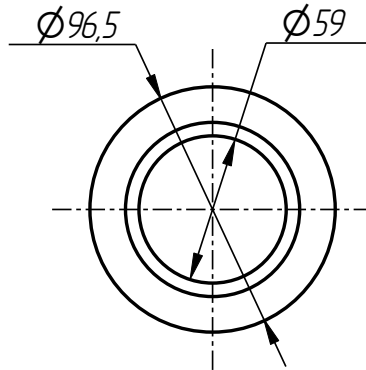

401

PPL-401-014
*Cartridge /
Plunger Positioner
(BB-GPS-401-070-00)
Specification*

<i>N° pos.</i>	<i>Code</i>	<i>Name</i>	<i>Qty</i>
----------------	-------------	-------------	------------

Parts:

<i>1</i>	<i>PPL-401-014-001</i>	<i>Main body</i>	<i>1</i>
<i>2</i>	<i>PPL-401-014-002</i>	<i>Bushing</i>	<i>1</i>
<i>3</i>	<i>PPL-401-014-003</i>	<i>Spring</i>	<i>1</i>
<i>4</i>	<i>PPL-401-014-004</i>	<i>Ring</i>	<i>1</i>
<i>5</i>	<i>PPL-401-014-005</i>	<i>Seat</i>	<i>1</i>

Standard parts:

<i>6</i>	<i>Screw M6x8 ГОСТ 8878-93</i>		<i>1</i>
<i>7</i>	<i>Spring pin ϕ 6x24 DIN 1481</i>		<i>6</i>

PPL-401-014

Cartridge /
Plunger Positioner
(BB-GPS-401-070-00)
PPL-401-014

401

Main body
PPL-401-014-001