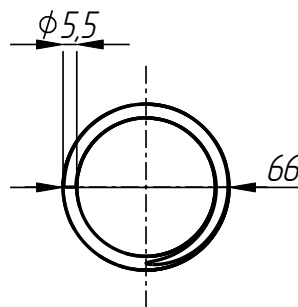

Spring
PPL-401-014-003

PPL-401-014