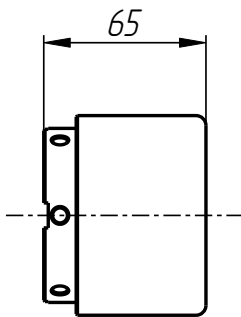

401

PPL-401-014
*Cartridge /
Plunger Positioner
(BB-GPS-401-070-00)
Specification*

<i>N° pos.</i>	<i>Code</i>	<i>Name</i>	<i>Qty</i>
----------------	-------------	-------------	------------

Parts:

<i>1</i>	<i>PPL-401-014-001</i>	<i>Main body</i>	<i>1</i>
<i>2</i>	<i>PPL-401-014-002</i>	<i>Bushing</i>	<i>1</i>
<i>3</i>	<i>PPL-401-014-003</i>	<i>Spring</i>	<i>1</i>
<i>4</i>	<i>PPL-401-014-004</i>	<i>Ring</i>	<i>1</i>
<i>5</i>	<i>PPL-401-014-005</i>	<i>Seat</i>	<i>1</i>

Standard parts:

<i>6</i>	<i>Screw M6x8 ГОСТ 8878-93</i>		<i>1</i>
<i>7</i>	<i>Spring pin ϕ 6x24 DIN 1481</i>		<i>6</i>

PPL-401-014

Cartridge /
Plunger Positioner
(BB-GPS-401-070-00)
PPL-401-014

401

Main body
PPL-401-014-001

Bushing
PPL-401-014-002

Spring
PPL-401-014-003

PPL-401-014

Cartridge /
Plunger Positioner
(BB-GPS-401-070-00)
PPL-401-014

401

Ring
PPL-401-014-004

Seat
PPL-401-014-005

PPL-401-014