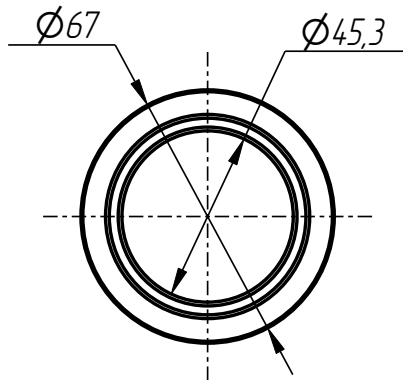

401

PPL-401-014
*Cartridge /
Plunger Positioner
(BB-GPS-401-070-00)
Specification*

<i>N° pos.</i>	<i>Code</i>	<i>Name</i>	<i>Qty</i>
----------------	-------------	-------------	------------

Parts:

<i>1</i>	<i>PPL-401-014-001</i>	<i>Main body</i>	<i>1</i>
<i>2</i>	<i>PPL-401-014-002</i>	<i>Bushing</i>	<i>1</i>
<i>3</i>	<i>PPL-401-014-003</i>	<i>Spring</i>	<i>1</i>
<i>4</i>	<i>PPL-401-014-004</i>	<i>Ring</i>	<i>1</i>
<i>5</i>	<i>PPL-401-014-005</i>	<i>Seat</i>	<i>1</i>

Standard parts:

<i>6</i>	<i>Screw M6x8 ГОСТ 8878-93</i>		<i>1</i>
<i>7</i>	<i>Spring pin ϕ 6x24 DIN 1481</i>		<i>6</i>

PPL-401-014

Cartridge /
Plunger Positioner
(BB-GPS-401-070-00)
PPL-401-014

401

Main body
PPL-401-014-001