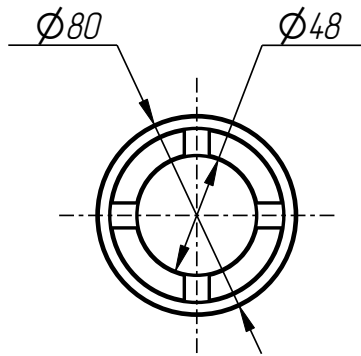

401

PPL-401-014
*Cartridge /
Plunger Positioner
(BB-GPS-401-070-00)
Specification*

<i>N° pos.</i>	<i>Code</i>	<i>Name</i>	<i>Qty</i>
----------------	-------------	-------------	------------

Parts:

<i>1</i>	<i>PPL-401-014-001</i>	<i>Main body</i>	<i>1</i>
<i>2</i>	<i>PPL-401-014-002</i>	<i>Bushing</i>	<i>1</i>
<i>3</i>	<i>PPL-401-014-003</i>	<i>Spring</i>	<i>1</i>
<i>4</i>	<i>PPL-401-014-004</i>	<i>Ring</i>	<i>1</i>
<i>5</i>	<i>PPL-401-014-005</i>	<i>Seat</i>	<i>1</i>

Standard parts:

<i>6</i>	<i>Screw M6x8 ГОСТ 8878-93</i>		<i>1</i>
<i>7</i>	<i>Spring pin ϕ 6x24 DIN 1481</i>		<i>6</i>

PPL-401-014

Cartridge /
Plunger Positioner
(BB-GPS-401-070-00)
PPL-401-014

401

Main body
PPL-401-014-001

Bushing
PPL-401-014-002

Spring
PPL-401-014-003

PPL-401-014

Cartridge /
Plunger Positioner
(BB-GPS-401-070-00)
PPL-401-014

401

Ring
PPL-401-014-004

Seat
PPL-401-014-005

PPL-401-014