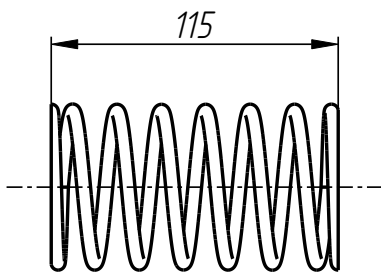

Spring
PPL-401-014-003

PPL-401-014