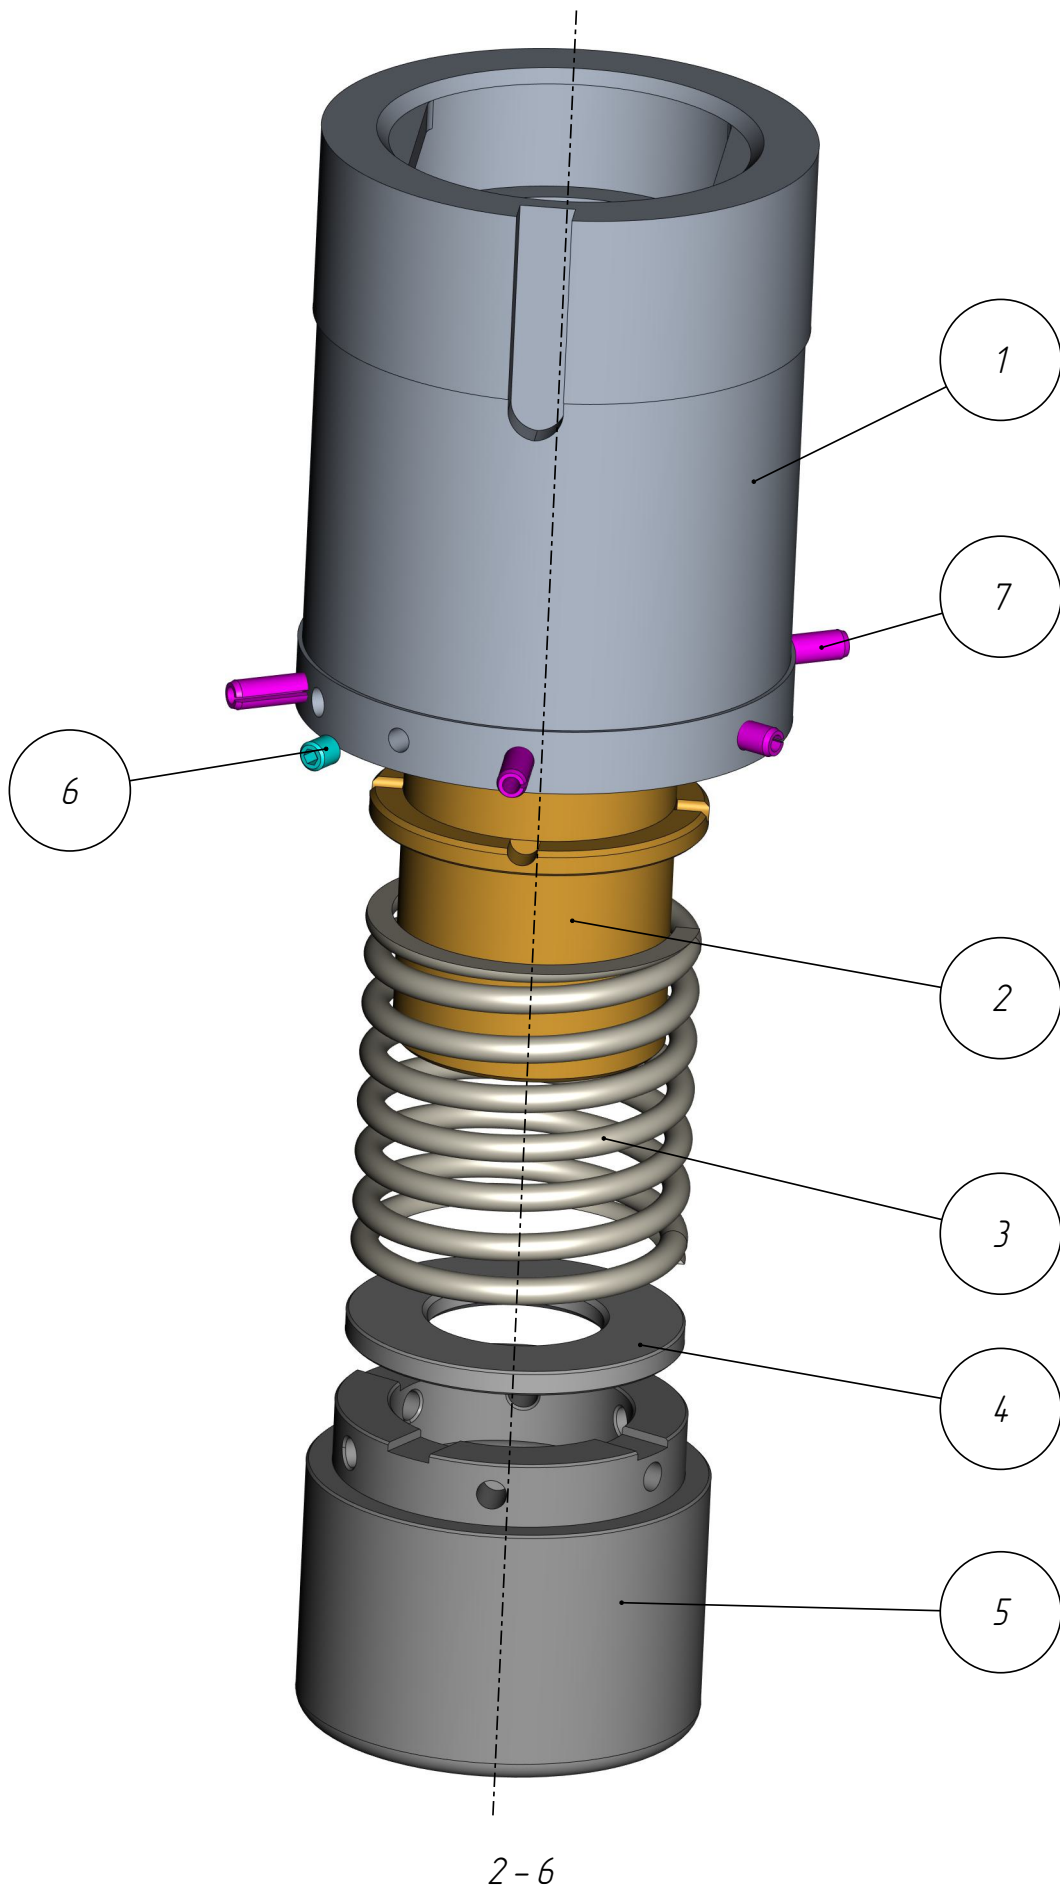

401

*Cartridge /
Plunger Positioner
(BB-GPS-401-070-00)*

Cartridge /
Plunger Positioner
(BB-GPS-401-070-00)
PPL-401-014

401

Cartridge /
Plunger Positioner
(BB-GPS-401-070-00)
PPL-401-014

401

PPL-401-014

*Cartridge /
Plunger Positioner
(BB-GPS-401-070-00)
PPL-401-014*

401

PPL-401-014
*Cartridge /
Plunger Positioner
(BB-GPS-401-070-00)
Specification*

<i>N° pos.</i>	<i>Code</i>	<i>Name</i>	<i>Qty</i>
----------------	-------------	-------------	------------

Parts:

<i>1</i>	<i>PPL-401-014-001</i>	<i>Main body</i>	<i>1</i>
<i>2</i>	<i>PPL-401-014-002</i>	<i>Bushing</i>	<i>1</i>
<i>3</i>	<i>PPL-401-014-003</i>	<i>Spring</i>	<i>1</i>
<i>4</i>	<i>PPL-401-014-004</i>	<i>Ring</i>	<i>1</i>
<i>5</i>	<i>PPL-401-014-005</i>	<i>Seat</i>	<i>1</i>

Standard parts:

<i>6</i>	<i>Screw M6x8 ГОСТ 8878-93</i>		<i>1</i>
<i>7</i>	<i>Spring pin ϕ 6x24 DIN 1481</i>		<i>6</i>

PPL-401-014

Cartridge /
Plunger Positioner
(BB-GPS-401-070-00)
PPL-401-014

401

Main body
PPL-401-014-001

Bushing
PPL-401-014-002

Spring
PPL-401-014-003

PPL-401-014

Cartridge /
Plunger Positioner
(BB-GPS-401-070-00)
PPL-401-014

401

Ring
PPL-401-014-004

Seat
PPL-401-014-005

PPL-401-014