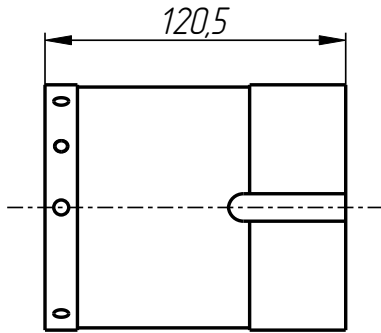

401

PPL-401-014
*Cartridge /
Plunger Positioner
(BB-GPS-401-070-00)
Specification*

<i>N° pos.</i>	<i>Code</i>	<i>Name</i>	<i>Qty</i>
----------------	-------------	-------------	------------

Parts:

<i>1</i>	<i>PPL-401-014-001</i>	<i>Main body</i>	<i>1</i>
<i>2</i>	<i>PPL-401-014-002</i>	<i>Bushing</i>	<i>1</i>
<i>3</i>	<i>PPL-401-014-003</i>	<i>Spring</i>	<i>1</i>
<i>4</i>	<i>PPL-401-014-004</i>	<i>Ring</i>	<i>1</i>
<i>5</i>	<i>PPL-401-014-005</i>	<i>Seat</i>	<i>1</i>

Standard parts:

<i>6</i>	<i>Screw M6x8 ГОСТ 8878-93</i>		<i>1</i>
<i>7</i>	<i>Spring pin ϕ 6x24 DIN 1481</i>		<i>6</i>

PPL-401-014

Cartridge /
Plunger Positioner
(BB-GPS-401-070-00)
PPL-401-014

401

Main body
PPL-401-014-001