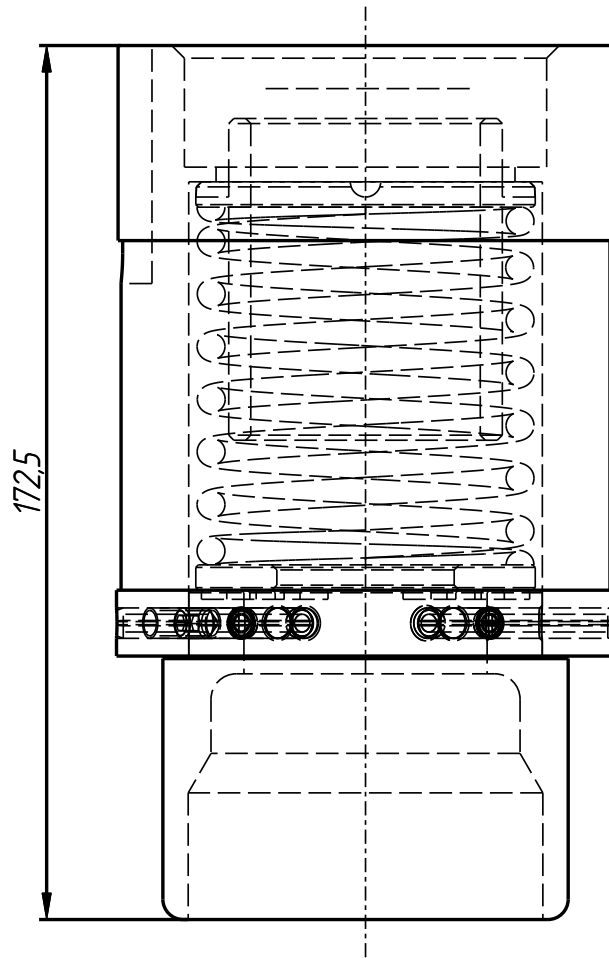

401

*Cartridge /
Plunger Positioner
(BB-GPS-401-070-00)*

Cartridge /
Plunger Positioner
(BB-GPS-401-070-00)
PPL-401-014

401

Cartridge /
Plunger Positioner
(BB-GPS-401-070-00)
PPL-401-014

401

PPL-401-014

*Cartridge /
Plunger Positioner
(BB-GPS-401-070-00)
PPL-401-014*

401

PPL-401-014
*Cartridge /
Plunger Positioner
(BB-GPS-401-070-00)
Specification*

<i>N° pos.</i>	<i>Code</i>	<i>Name</i>	<i>Qty</i>
----------------	-------------	-------------	------------

Parts:

<i>1</i>	<i>PPL-401-014-001</i>	<i>Main body</i>	<i>1</i>
<i>2</i>	<i>PPL-401-014-002</i>	<i>Bushing</i>	<i>1</i>
<i>3</i>	<i>PPL-401-014-003</i>	<i>Spring</i>	<i>1</i>
<i>4</i>	<i>PPL-401-014-004</i>	<i>Ring</i>	<i>1</i>
<i>5</i>	<i>PPL-401-014-005</i>	<i>Seat</i>	<i>1</i>

Standard parts:

<i>6</i>	<i>Screw M6x8 ГОСТ 8878-93</i>		<i>1</i>
<i>7</i>	<i>Spring pin ϕ 6x24 DIN 1481</i>		<i>6</i>

PPL-401-014

Cartridge /
Plunger Positioner
(BB-GPS-401-070-00)
PPL-401-014

401

Main body
PPL-401-014-001