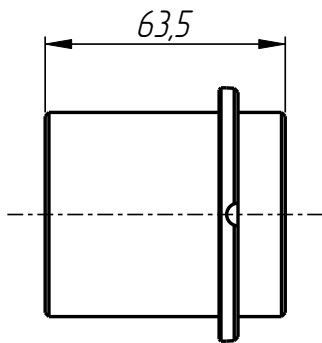

401

PPL-401-014
*Cartridge /
Plunger Positioner
(BB-GPS-401-070-00)
Specification*

<i>N° pos.</i>	<i>Code</i>	<i>Name</i>	<i>Qty</i>
----------------	-------------	-------------	------------

Parts:

<i>1</i>	<i>PPL-401-014-001</i>	<i>Main body</i>	<i>1</i>
<i>2</i>	<i>PPL-401-014-002</i>	<i>Bushing</i>	<i>1</i>
<i>3</i>	<i>PPL-401-014-003</i>	<i>Spring</i>	<i>1</i>
<i>4</i>	<i>PPL-401-014-004</i>	<i>Ring</i>	<i>1</i>
<i>5</i>	<i>PPL-401-014-005</i>	<i>Seat</i>	<i>1</i>

Standard parts:

<i>6</i>	<i>Screw M6x8 ГОСТ 8878-93</i>		<i>1</i>
<i>7</i>	<i>Spring pin ϕ 6x24 DIN 1481</i>		<i>6</i>

PPL-401-014

Cartridge /
Plunger Positioner
(BB-GPS-401-070-00)
PPL-401-014

401

Main body
PPL-401-014-001