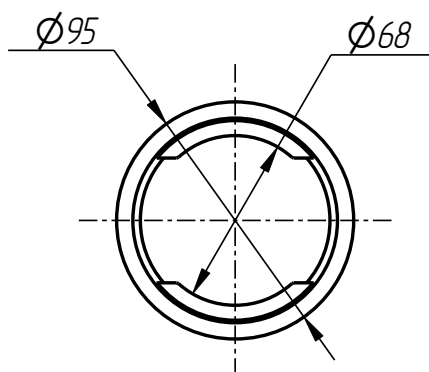

Держатель пружин
PPI-401-013-003

PPI-401-013