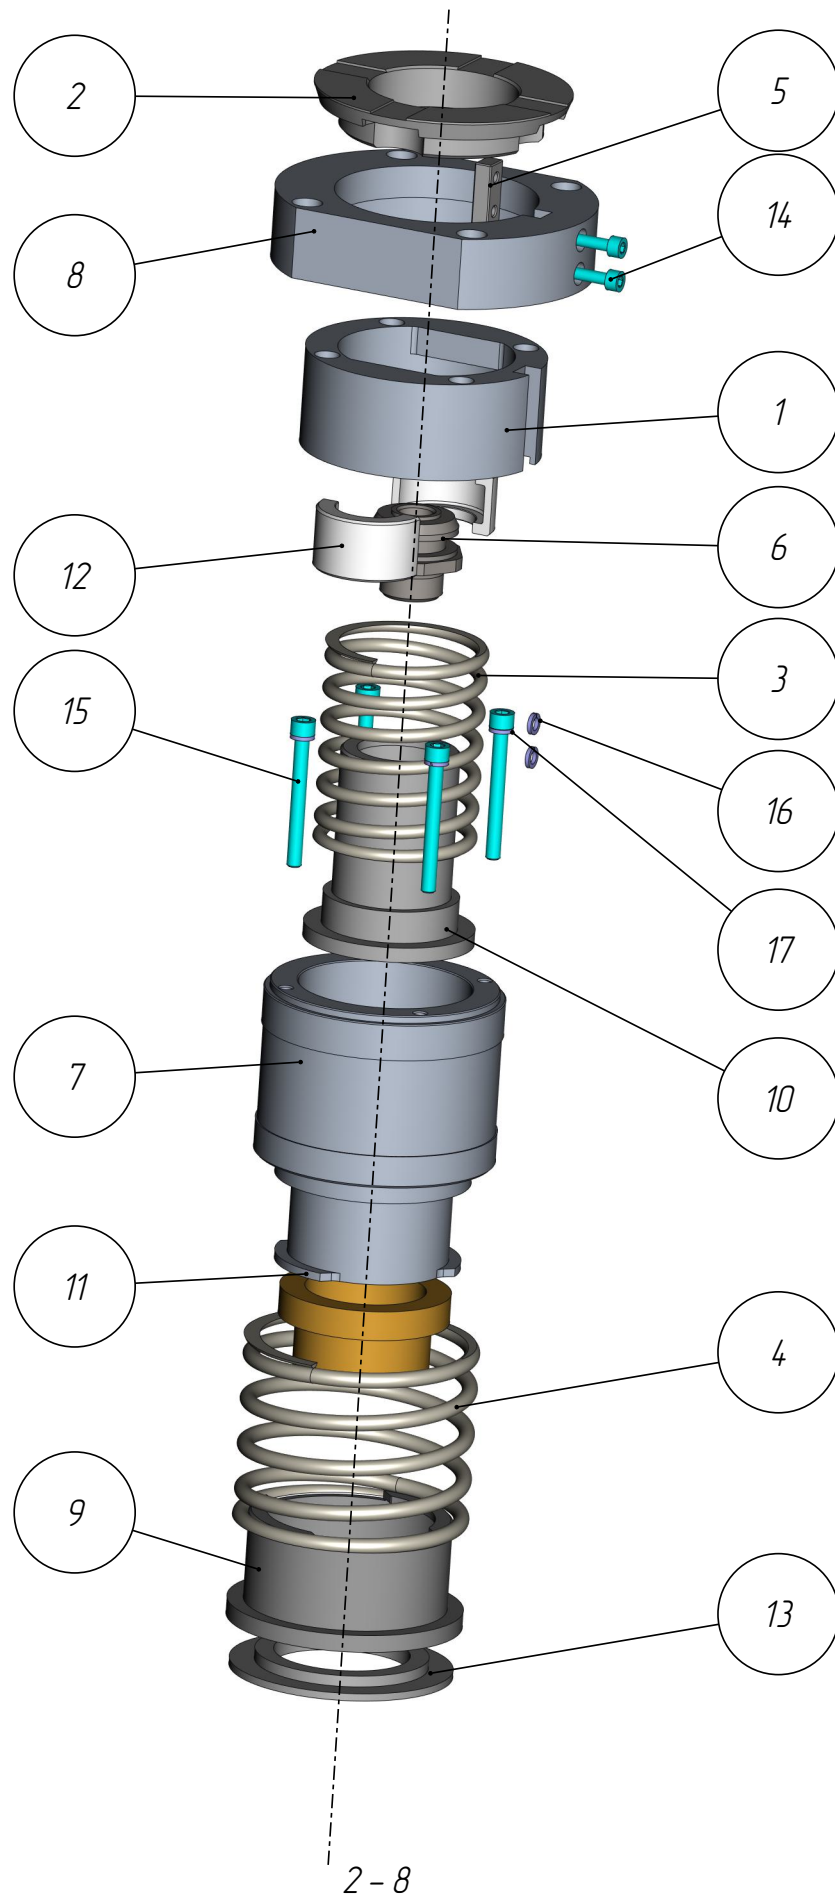

401

PPC-401-013

*Позиционер плунжера
(BB-61-50-10-12-00)*

Позиционер плунжера
(BB-61-50-10-12-00)
PPL-401-013

401

Позиционер плунжера
(BB-61-50-10-12-00)
PPL-401-013

401

PPL-401-013

PPI-401-013

Позиционер плунжера
(ВВ-61-50-10-12-00)

Спецификация

№ поз.	Шифр	Наименование	Кол-во
--------	------	--------------	--------

Детали:

1	PPI-401-010-002	Крышка	1
2	PPI-401-010-005	Кольцо	1
3	PPI-401-010-007	Пружина	1
4	PPI-401-010-008	Пружина	1
5	PPI-401-010-009	Сухарь	1
6	PPI-401-010-011	Адаптер	1
7	PPI-401-013-001	Карпус	1
8	PPI-401-013-002	Фланец	1
9	PPI-401-013-003	Держатель пружин	1
10	PPI-401-013-004	Стакан	1
11	PPI-401-013-005	Втулка направляющая	1
12	PPI-401-013-006	Полукольцо	2
13	PPI-401-013-007	Кольцо опорное	1

Стандартные изделия:

14	Винт М5х16 10,9. DIN 912	2
15	Винт М6х55 10,9. DIN 912	4
16	Шайба пружинная DIN 7980-5	2
17	Шайба пружинная DIN 7980-6	4

Позиционер плунжера
(BB-61-50-10-12-00)
PPI-401-013

401

Корпус
PPI-401-013-001

PPL-401-013

Позиционер плунжера
(BB-61-50-10-12-00)
PPL-401-013

401

Кольцо опорное
PPL-401-013-007

Крышка
PPL-401-010-002

Пружина
PPL-401-010-007

Пружина
PPL-401-010-008

PPL-401-013