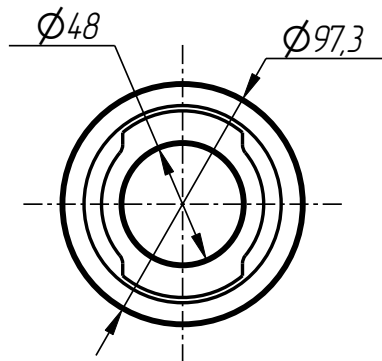

PPI-401-013

Позиционер плунжера
(ВВ-61-50-10-12-00)

Спецификация

№ поз.	Шифр	Наименование	Кол-во
--------	------	--------------	--------

Детали:

1	PPI-401-010-002	Крышка	1
2	PPI-401-010-005	Кольцо	1
3	PPI-401-010-007	Пружина	1
4	PPI-401-010-008	Пружина	1
5	PPI-401-010-009	Сухарь	1
6	PPI-401-010-011	Адаптер	1
7	PPI-401-013-001	Карпус	1
8	PPI-401-013-002	Фланец	1
9	PPI-401-013-003	Держатель пружин	1
10	PPI-401-013-004	Стакан	1
11	PPI-401-013-005	Втулка направляющая	1
12	PPI-401-013-006	Полукольцо	2
13	PPI-401-013-007	Кольцо опорное	1

Стандартные изделия:

14	Винт М5х16 10,9. DIN 912	2
15	Винт М6х55 10,9. DIN 912	4
16	Шайба пружинная DIN 7980-5	2
17	Шайба пружинная DIN 7980-6	4

Позиционер плунжера
(BB-61-50-10-12-00)
PPI-401-013

401

Корпус
PPI-401-013-001