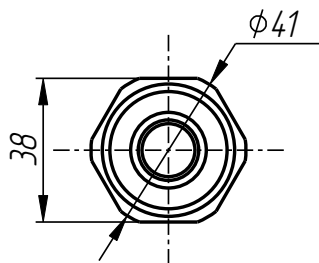

Адаптер
PPL-401-010-011