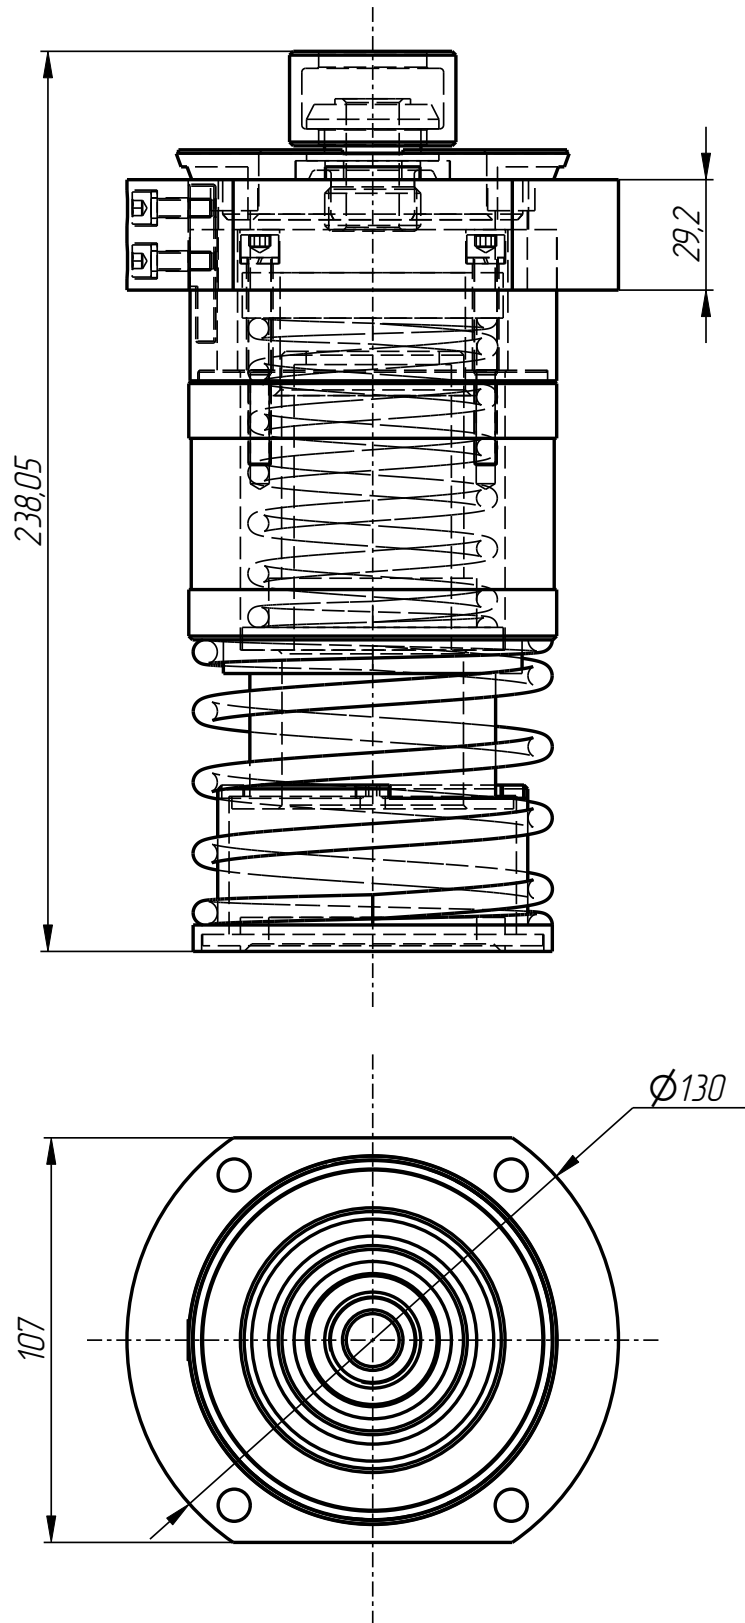

401

PPC-401-013

*Позиционер плунжера
(BB-61-50-10-12-00)*

Позиционер плунжера
(BB-61-50-10-12-00)
PPL-401-013

401

Позиционер плунжера
(BB-61-50-10-12-00)
PPL-401-013

401

PPL-401-013

PPI-401-013

Позиционер плунжера
(ВВ-61-50-10-12-00)

Спецификация

№ поз.	Шифр	Наименование	Кол-во
--------	------	--------------	--------

Детали:

1	PPI-401-010-002	Крышка	1
2	PPI-401-010-005	Кольцо	1
3	PPI-401-010-007	Пружина	1
4	PPI-401-010-008	Пружина	1
5	PPI-401-010-009	Сухарь	1
6	PPI-401-010-011	Адаптер	1
7	PPI-401-013-001	Карпус	1
8	PPI-401-013-002	Фланец	1
9	PPI-401-013-003	Держатель пружин	1
10	PPI-401-013-004	Стакан	1
11	PPI-401-013-005	Втулка направляющая	1
12	PPI-401-013-006	Полукольцо	2
13	PPI-401-013-007	Кольцо опорное	1

Стандартные изделия:

14	Винт М5х16 10,9. DIN 912	2
15	Винт М6х55 10,9. DIN 912	4
16	Шайба пружинная DIN 7980-5	2
17	Шайба пружинная DIN 7980-6	4

Позиционер плунжера
(BB-61-50-10-12-00)
PPI-401-013

401

Корпус
PPI-401-013-001

PPL-401-013

Позиционер плунжера
(BB-61-50-10-12-00)
PPL-401-013

401

Кольцо опорное
PPL-401-013-007

Крышка
PPL-401-010-002

Пружина
PPL-401-010-007

Пружина
PPL-401-010-008

PPL-401-013