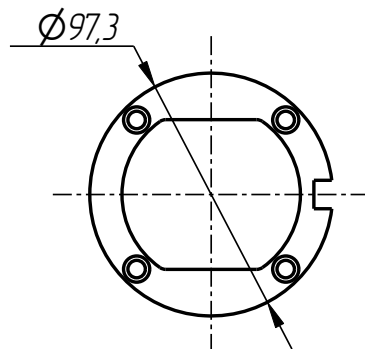

PPI-401-013

Позиционер плунжера
(ВВ-61-50-10-12-00)

Спецификация

№ поз.	Шифр	Наименование	Кол-во
--------	------	--------------	--------

Детали:

1	PPI-401-010-002	Крышка	1
2	PPI-401-010-005	Кольцо	1
3	PPI-401-010-007	Пружина	1
4	PPI-401-010-008	Пружина	1
5	PPI-401-010-009	Сухарь	1
6	PPI-401-010-011	Адаптер	1
7	PPI-401-013-001	Карпус	1
8	PPI-401-013-002	Фланец	1
9	PPI-401-013-003	Держатель пружин	1
10	PPI-401-013-004	Стакан	1
11	PPI-401-013-005	Втулка направляющая	1
12	PPI-401-013-006	Полукольцо	2
13	PPI-401-013-007	Кольцо опорное	1

Стандартные изделия:

14	Винт М5х16 10,9. DIN 912	2
15	Винт М6х55 10,9. DIN 912	4
16	Шайба пружинная DIN 7980-5	2
17	Шайба пружинная DIN 7980-6	4

Позиционер плунжера
(BB-61-50-10-12-00)
PPI-401-013

401

Корпус
PPI-401-013-001

Фланец
PPI-401-013-002

Держатель пружин
PPI-401-013-003

PPI-401-013

Позиционер плунжера
(BB-61-50-10-12-00)
PPL-401-013

401

Стакан
PPL-401-013-004

Втулка направляющая
PPL-401-013-005

Сухарь
PPL-401-010-009

PPL-401-013

Позиционер плунжера
(BB-61-50-10-12-00)
PPL-401-013

401

Кольцо опорное
PPL-401-013-007

Крышка
PPL-401-010-002

Пружина
PPL-401-010-007

Пружина
PPL-401-010-008

PPL-401-013