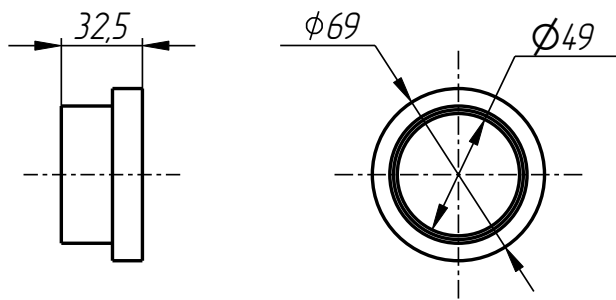

Позиционер плунжера
(BB-61-50-10-12-00)
PPL-401-013

401

PPL-401-013