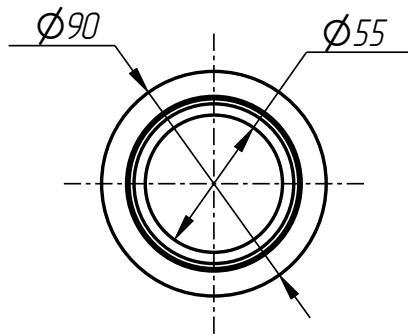

Позиционер плунжера
(BB-61-50-10-12-00)
PPL-401-013

401