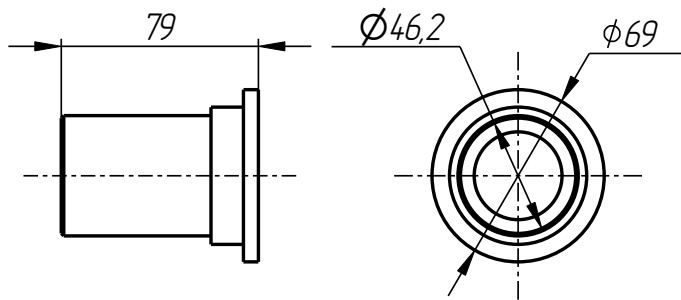

Позиционер плунжера
(BB-61-50-10-12-00)
PPL-401-013

401