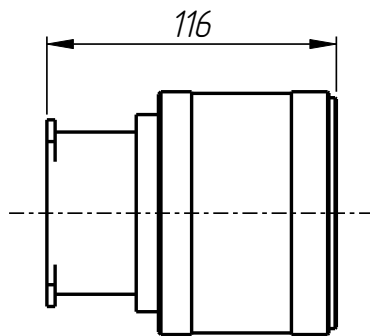

PPI-401-013

Позиционер плунжера
(ВВ-61-50-10-12-00)

Спецификация

№ поз.	Шифр	Наименование	Кол-во
--------	------	--------------	--------

Детали:

1	PPI-401-010-002	Крышка	1
2	PPI-401-010-005	Кольцо	1
3	PPI-401-010-007	Пружина	1
4	PPI-401-010-008	Пружина	1
5	PPI-401-010-009	Сухарь	1
6	PPI-401-010-011	Адаптер	1
7	PPI-401-013-001	Карпус	1
8	PPI-401-013-002	Фланец	1
9	PPI-401-013-003	Держатель пружин	1
10	PPI-401-013-004	Стакан	1
11	PPI-401-013-005	Втулка направляющая	1
12	PPI-401-013-006	Полукольцо	2
13	PPI-401-013-007	Кольцо опорное	1

Стандартные изделия:

14	Винт М5х16 10,9. DIN 912	2
15	Винт М6х55 10,9. DIN 912	4
16	Шайба пружинная DIN 7980-5	2
17	Шайба пружинная DIN 7980-6	4

Позиционер плунжера
(BB-61-50-10-12-00)
PPI-401-013

401

Корпус
PPI-401-013-001