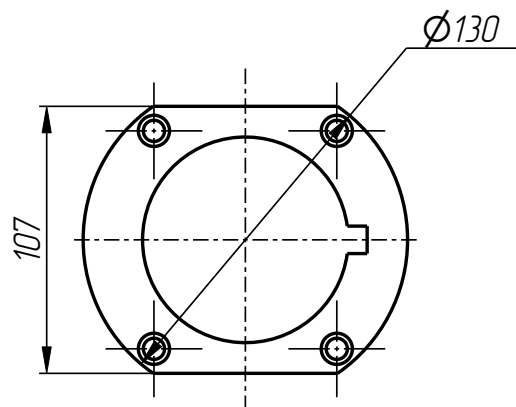

PPI-401-013

Позиционер плунжера
(ВВ-61-50-10-12-00)

Спецификация

№ поз.	Шифр	Наименование	Кол-во
--------	------	--------------	--------

Детали:

1	PPI-401-010-002	Крышка	1
2	PPI-401-010-005	Кольцо	1
3	PPI-401-010-007	Пружина	1
4	PPI-401-010-008	Пружина	1
5	PPI-401-010-009	Сухарь	1
6	PPI-401-010-011	Адаптер	1
7	PPI-401-013-001	Карпус	1
8	PPI-401-013-002	Фланец	1
9	PPI-401-013-003	Держатель пружин	1
10	PPI-401-013-004	Стакан	1
11	PPI-401-013-005	Втулка направляющая	1
12	PPI-401-013-006	Полукольцо	2
13	PPI-401-013-007	Кольцо опорное	1

Стандартные изделия:

14	Винт М5х16 10,9. DIN 912	2
15	Винт М6х55 10,9. DIN 912	4
16	Шайба пружинная DIN 7980-5	2
17	Шайба пружинная DIN 7980-6	4

Позиционер плунжера
(BB-61-50-10-12-00)
PPI-401-013

401

Корпус
PPI-401-013-001