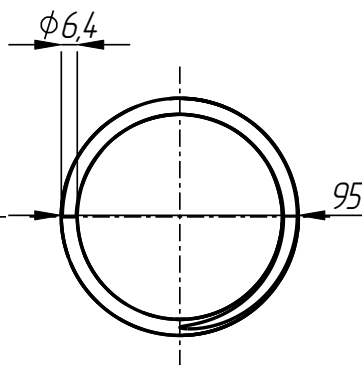

Стандартные изделия:

14	Винт М5х16 10,9. DIN 912	2
15	Винт М6х55 10,9. DIN 912	4
16	Шайба пружинная DIN 7980-5	2
17	Шайба пружинная DIN 7980-6	4

Позиционер плунжера
(BB-61-50-10-12-00)
PPI-401-013

401

Корпус
PPI-401-013-001

PPL-401-013

Позиционер плунжера
(BB-61-50-10-12-00)
PPL-401-013

401

Кольцо опорное
PPL-401-013-007

Крышка
PPL-401-010-002

Пружина
PPL-401-010-007

Пружина
PPL-401-010-008

PPL-401-013