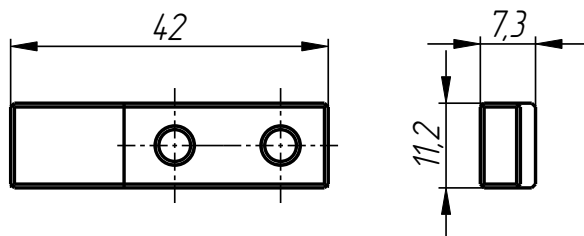

PPL-401-013