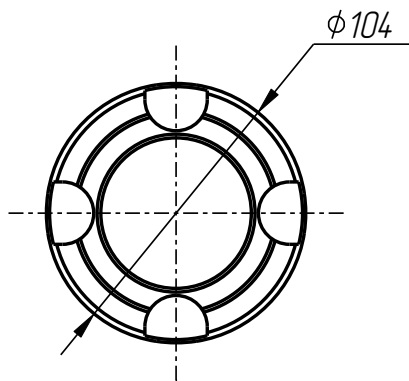

Позиционер плунжера
(BB-61-50-10-12-00)
PPL-401-013

401