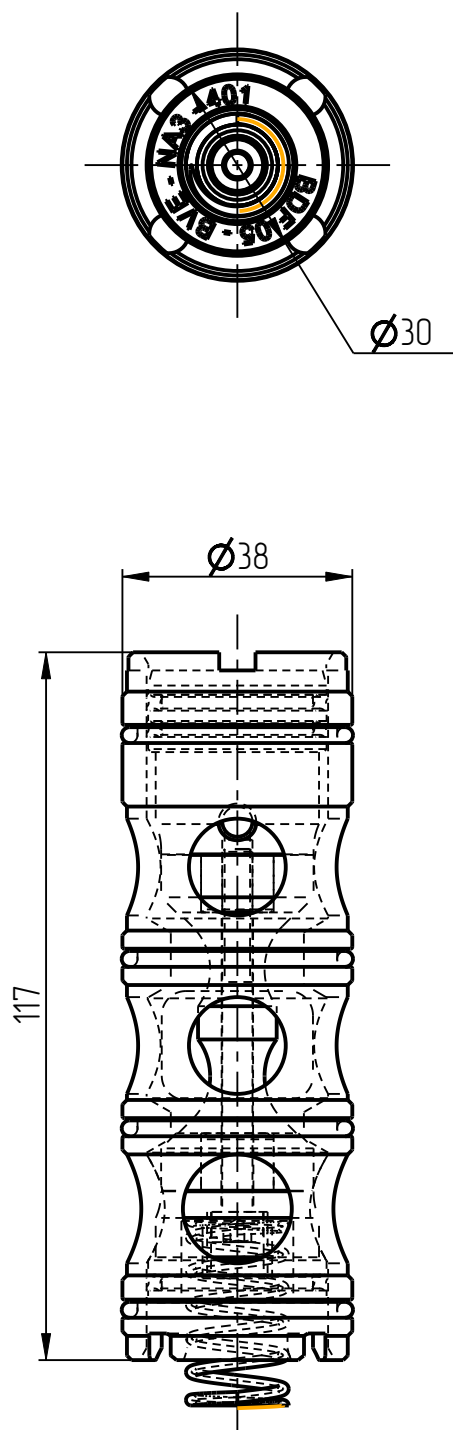

401

KLO-401-004
NORMALLY OPEN VALVE
(BDF05-BVE-NA3)

Normally open valve KLO-401-004

Normally open valve KLO-401-004

Normally open valve KLO-401-004

Normally open valve KLO-401-004 Specification

№ pos.	Code	Name	Qty
Parts			
1	KLO-401-004-001	Top part	1
2	KLO-401-004-002	Bottom part	1
3	KLO-401-004-003	Middle part	1
4	KLO-401-005-001	Body	1
5	KLO-401-005-004	Sleeve	2
6	KLO-401-005-005	Spring	1
Standard parts			
7	Screw DIN 912-M5x60		1
8	O-ring 2.62x 33.0		4
9	X-ring 23.47 x 2.62		3

1. Top part
KLO-401-004-001

2. Bottom part
KLO-401-004-002

3. Middle part
KLO-401-004-003

4. Body
KLO-401-005-001

5. Sleeve
KLO-401-005-004

6. Spring
KLO-401-005-005