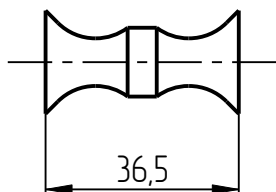

401

KLO-401-004
NORMALLY OPEN VALVE
(BDF05-BVE-NA3)

Normally open valve KLO-401-004

Normally open valve KLO-401-004

Normally open valve KLO-401-004

Normally open valve KLO-401-004 Specification

№ pos.	Code	Name	Qty
Parts			
1	KLO-401-004-001	Top part	1
2	KLO-401-004-002	Bottom part	1
3	KLO-401-004-003	Middle part	1
4	KLO-401-005-001	Body	1
5	KLO-401-005-004	Sleeve	2
6	KLO-401-005-005	Spring	1
Standard parts			
7	Screw DIN 912-M5x60		1
8	O-ring 2.62x 33.0		4
9	X-ring 23.47 x 2.62		3

1. Top part
KLO-401-004-001

2. Bottom part
KLO-401-004-002

3. Middle part
KLO-401-004-003

4. Body
KLO-401-005-001

5. Sleeve
KLO-401-005-004

6. Spring
KLO-401-005-005