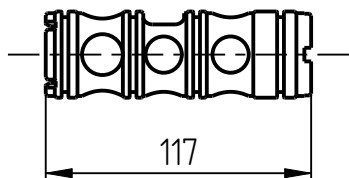

401

KLO-401-004
NORMALLY OPEN VALVE
(BDF05-BVE-NA3)

Normally open valve KLO-401-004

Normally open valve KLO-401-004

Normally open valve KLO-401-004

Normally open valve KLO-401-004 Specification

№ pos.	Code	Name	Qty
Parts			
1	KLO-401-004-001	Top part	1
2	KLO-401-004-002	Bottom part	1
3	KLO-401-004-003	Middle part	1
4	KLO-401-005-001	Body	1
5	KLO-401-005-004	Sleeve	2
6	KLO-401-005-005	Spring	1
Standard parts			
7	Screw DIN 912-M5x60		1
8	O-ring 2.62x 33.0		4
9	X-ring 23.47 x 2.62		3

1. Top part
KLO-401-004-001

2. Bottom part
KLO-401-004-002

3. Middle part
KLO-401-004-003

4. Body
KLO-401-005-001

5. Sleeve
KLO-401-005-004

6. Spring
KLO-401-005-005