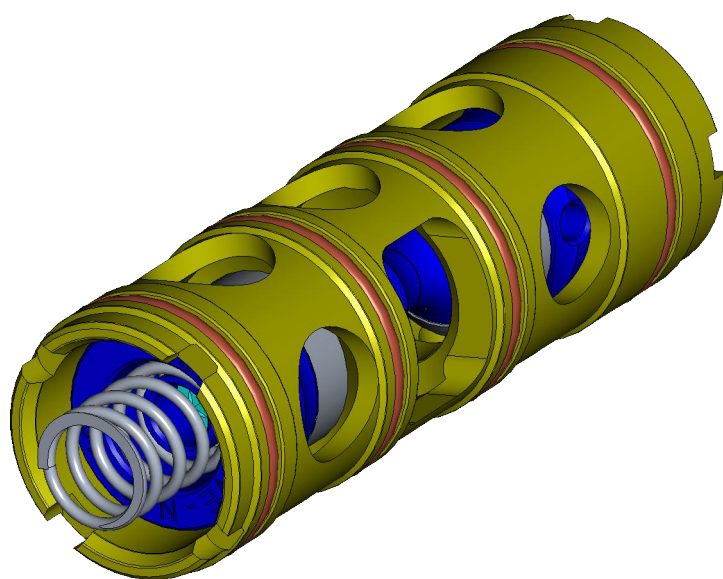

401

KLO-401-004
NORMALLY OPEN VALVE
(BDF05-BVE-NA3)

Normally open valve KLO-401-004

Normally open valve KLO-401-004

Normally open valve KLO-401-004

Normally open valve KLO-401-004 Specification

№ pos.	Code	Name	Qty
Parts			
1	KLO-401-004-001	Top part	1
2	KLO-401-004-002	Bottom part	1
3	KLO-401-004-003	Middle part	1
4	KLO-401-005-001	Body	1
5	KLO-401-005-004	Sleeve	2
6	KLO-401-005-005	Spring	1
Standard parts			
7	Screw DIN 912-M5x60		1
8	O-ring 2.62x 33.0		4
9	X-ring 23.47 x 2.62		3

1. Top part
KLO-401-004-001

2. Bottom part
KLO-401-004-002

3. Middle part
KLO-401-004-003

4. Body
KLO-401-005-001

5. Sleeve
KLO-401-005-004

6. Spring
KLO-401-005-005