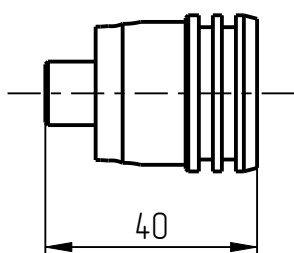

401

KLO-401-004
NORMALLY OPEN VALVE
(BDF05-BVE-NA3)

Normally open valve KLO-401-004

Normally open valve KLO-401-004

Normally open valve KLO-401-004

Normally open valve KLO-401-004 Specification

№ pos.	Code	Name	Qty
Parts			
1	KLO-401-004-001	Top part	1
2	KLO-401-004-002	Bottom part	1
3	KLO-401-004-003	Middle part	1
4	KLO-401-005-001	Body	1
5	KLO-401-005-004	Sleeve	2
6	KLO-401-005-005	Spring	1
Standard parts			
7	Screw DIN 912-M5x60		1
8	O-ring 2.62x 33.0		4
9	X-ring 23.47 x 2.62		3

1. Top part
KLO-401-004-001

2. Bottom part
KLO-401-004-002

3. Middle part
KLO-401-004-003

4. Body
KLO-401-005-001

5. Sleeve
KLO-401-005-004

6. Spring
KLO-401-005-005