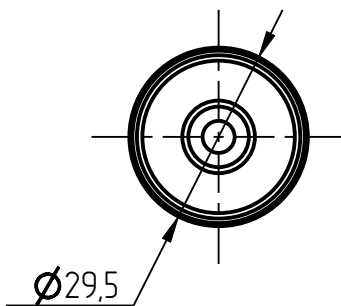

401

KLO-401-004
NORMALLY OPEN VALVE
(BDF05-BVE-NA3)

Normally open valve KLO-401-004

Normally open valve KLO-401-004

Normally open valve KLO-401-004

Normally open valve KLO-401-004 Specification

№ pos.	Code	Name	Qty
Parts			
1	KLO-401-004-001	Top part	1
2	KLO-401-004-002	Bottom part	1
3	KLO-401-004-003	Middle part	1
4	KLO-401-005-001	Body	1
5	KLO-401-005-004	Sleeve	2
6	KLO-401-005-005	Spring	1
Standard parts			
7	Screw DIN 912-M5x60		1
8	O-ring 2.62x 33.0		4
9	X-ring 23.47 x 2.62		3

1. Top part
KLO-401-004-001

2. Bottom part
KLO-401-004-002

3. Middle part
KLO-401-004-003

4. Body
KLO-401-005-001

5. Sleeve
KLO-401-005-004

6. Spring
KLO-401-005-005