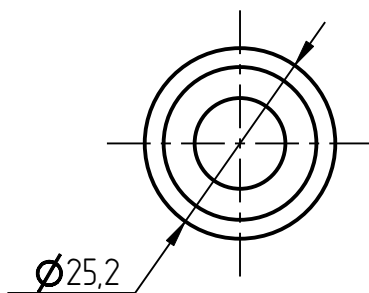

401

KLO-401-004
NORMALLY OPEN VALVE
(BDF05-BVE-NA3)

Normally open valve KLO-401-004

Normally open valve KLO-401-004

Normally open valve KLO-401-004

Normally open valve KLO-401-004 Specification

№ pos.	Code	Name	Qty
Parts			
1	KLO-401-004-001	Top part	1
2	KLO-401-004-002	Bottom part	1
3	KLO-401-004-003	Middle part	1
4	KLO-401-005-001	Body	1
5	KLO-401-005-004	Sleeve	2
6	KLO-401-005-005	Spring	1
Standard parts			
7	Screw DIN 912-M5x60		1
8	O-ring 2.62x 33.0		4
9	X-ring 23.47 x 2.62		3

1. Top part
KLO-401-004-001

2. Bottom part
KLO-401-004-002

3. Middle part
KLO-401-004-003

4. Body
KLO-401-005-001

5. Sleeve
KLO-401-005-004

6. Spring
KLO-401-005-005