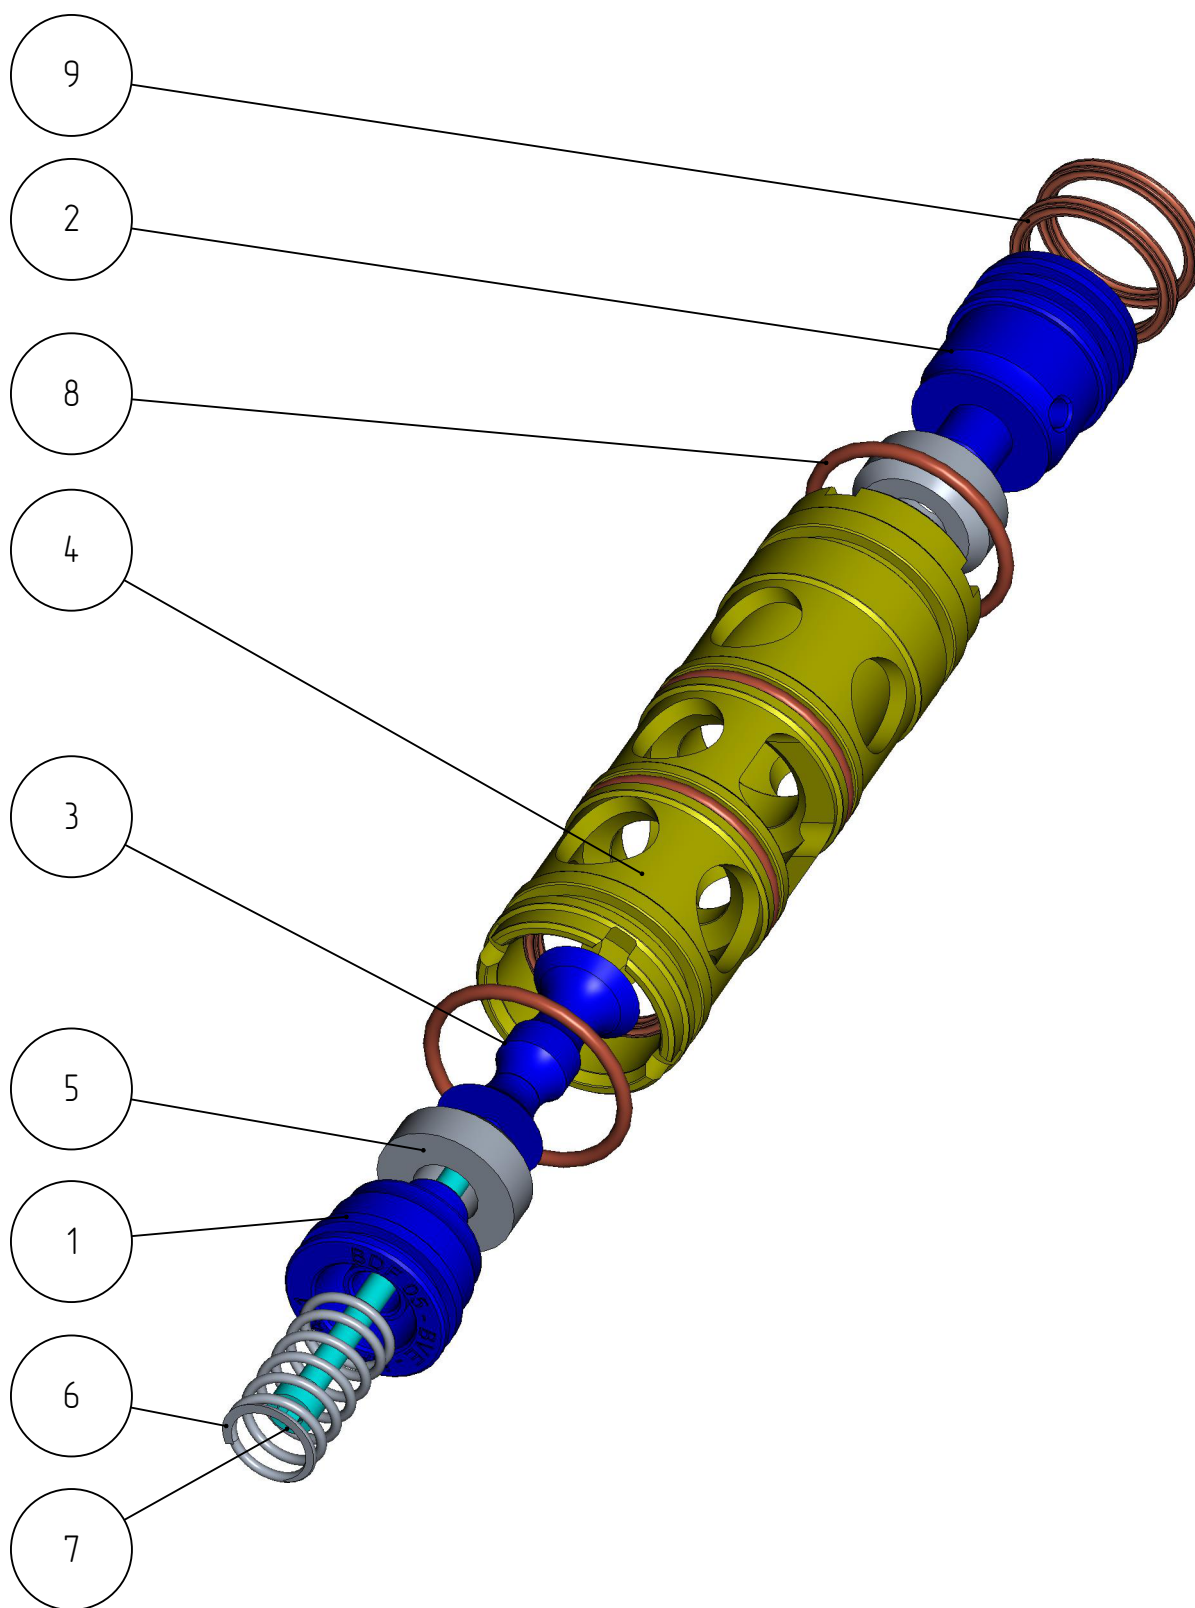

401

KLO-401-004
NORMALLY OPEN VALVE
(BDF05-BVE-NA3)

Normally open valve KLO-401-004

Normally open valve KLO-401-004

Normally open valve KLO-401-004

Normally open valve KLO-401-004 Specification

№ pos.	Code	Name	Qty
Parts			
1	KLO-401-004-001	Top part	1
2	KLO-401-004-002	Bottom part	1
3	KLO-401-004-003	Middle part	1
4	KLO-401-005-001	Body	1
5	KLO-401-005-004	Sleeve	2
6	KLO-401-005-005	Spring	1
Standard parts			
7	Screw DIN 912-M5x60		1
8	O-ring 2.62x 33.0		4
9	X-ring 23.47 x 2.62		3

1. Top part
KLO-401-004-001

2. Bottom part
KLO-401-004-002

3. Middle part
KLO-401-004-003

4. Body
KLO-401-005-001

5. Sleeve
KLO-401-005-004

6. Spring
KLO-401-005-005