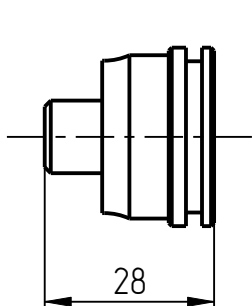

401

KLO-401-004
NORMALLY OPEN VALVE
(BDF05-BVE-NA3)

Normally open valve KLO-401-004

Normally open valve KLO-401-004

Normally open valve KLO-401-004

Normally open valve KLO-401-004 Specification

№ pos.	Code	Name	Qty
Parts			
1	KLO-401-004-001	Top part	1
2	KLO-401-004-002	Bottom part	1
3	KLO-401-004-003	Middle part	1
4	KLO-401-005-001	Body	1
5	KLO-401-005-004	Sleeve	2
6	KLO-401-005-005	Spring	1
Standard parts			
7	Screw DIN 912-M5x60		1
8	O-ring 2.62x 33.0		4
9	X-ring 23.47 x 2.62		3

1. Top part
KLO-401-004-001

2. Bottom part
KLO-401-004-002

3. Middle part
KLO-401-004-003

4. Body
KLO-401-005-001

5. Sleeve
KLO-401-005-004

6. Spring
KLO-401-005-005