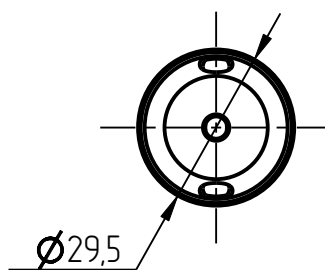

## Normally close valve KLO-401-005

Normally close valve KLO-401-005  
Specification

№ pos.	Code	Name	Qty
<b>Parts</b>			
1	KLO-401-005-001	Body	1
2	KLO-401-005-002	Top part	1
3	KLO-401-005-003	Bottom part	1
4	KLO-401-005-004	Sleeve	2
5	KLO-401-005-005	Spring	1
<b>Standard parts</b>			
6	Screw DIN 912-M5x50		1
7	O-ring 2.62x 33.0		4
8	X-ring 23.47 x 2.62		3

1. Body  
KLO-401-005-001

2. Top part  
KLO-401-005-002

3. Bottom part  
KLO-401-005-003

4. Sleeve  
KLO-401-005-004

5. Washer  
KLO-401-005-005