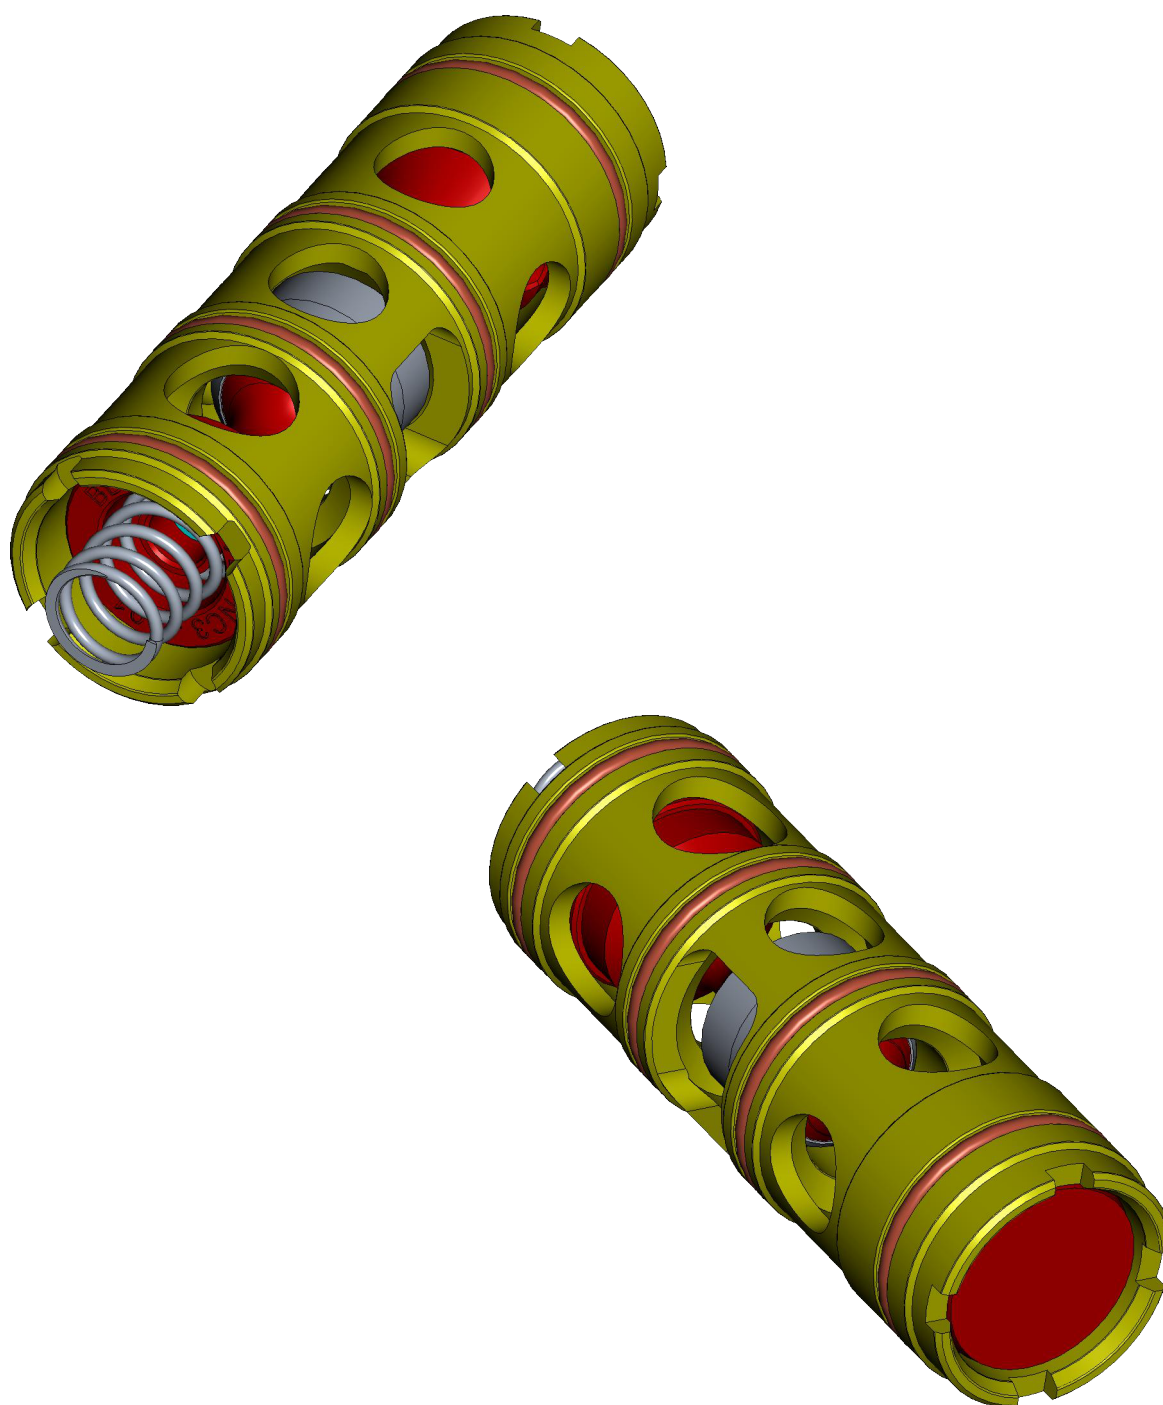

401

*KLO-401-005*  
*NORMALLY CLOSE VALVE*  
*(BDF05-BVE-NC3)*

Normally close valve KLO-401-005

Normally close valve KLO-401-005

## Normally close valve KLO-401-005

Normally close valve KLO-401-005  
Specification

№ pos.	Code	Name	Qty
<b>Parts</b>			
1	KLO-401-005-001	Body	1
2	KLO-401-005-002	Top part	1
3	KLO-401-005-003	Bottom part	1
4	KLO-401-005-004	Sleeve	2
5	KLO-401-005-005	Spring	1
<b>Standard parts</b>			
6	Screw DIN 912-M5x50		1
7	O-ring 2.62x 33.0		4
8	X-ring 23.47 x 2.62		3

1. Body  
KLO-401-005-001

2. Top part  
KLO-401-005-002

3. Bottom part  
KLO-401-005-003

4. Sleeve  
KLO-401-005-004

5. Washer  
KLO-401-005-005