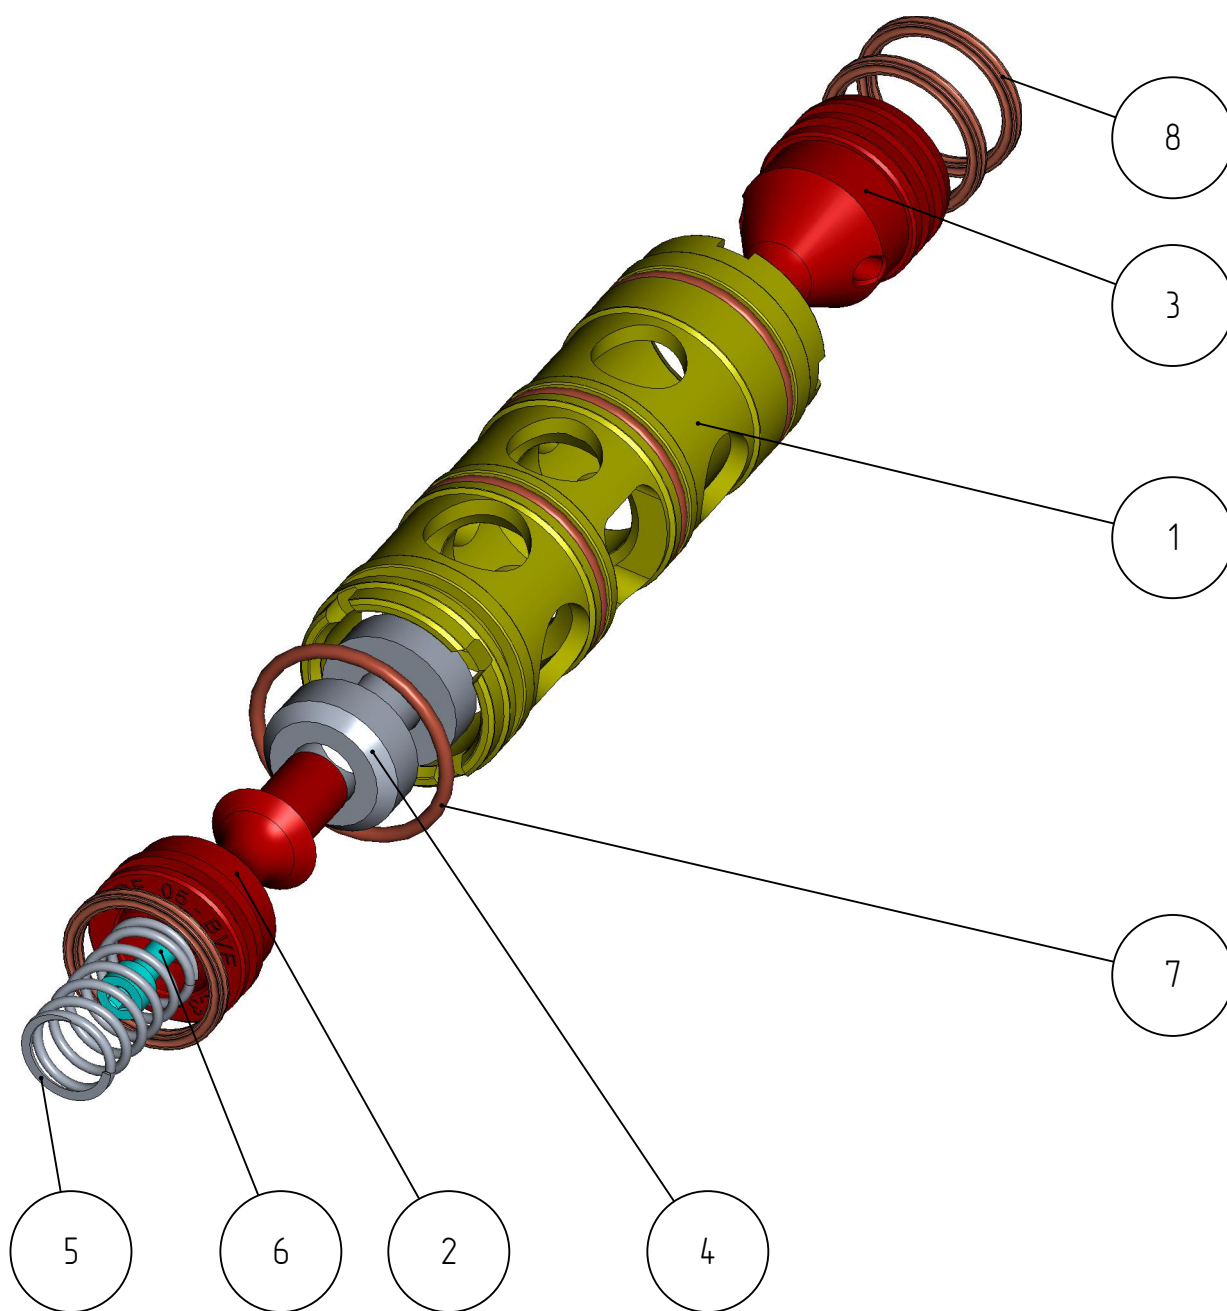

401

*KLO-401-005*  
*NORMALLY CLOSE VALVE*  
*(BDF05-BVE-NC3)*

Normally close valve KLO-401-005

Normally close valve KLO-401-005

## Normally close valve KLO-401-005

Normally close valve KLO-401-005  
Specification

№ pos.	Code	Name	Qty
<b>Parts</b>			
1	KLO-401-005-001	Body	1
2	KLO-401-005-002	Top part	1
3	KLO-401-005-003	Bottom part	1
4	KLO-401-005-004	Sleeve	2
5	KLO-401-005-005	Spring	1
<b>Standard parts</b>			
6	Screw DIN 912-M5x50		1
7	O-ring 2.62x 33.0		4
8	X-ring 23.47 x 2.62		3

1. Body  
KLO-401-005-001

2. Top part  
KLO-401-005-002

3. Bottom part  
KLO-401-005-003

4. Sleeve  
KLO-401-005-004

5. Washer  
KLO-401-005-005