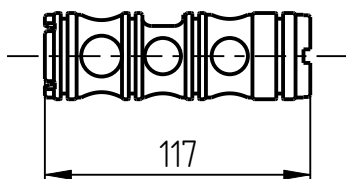

401

*KLO-401-005*  
*NORMALLY CLOSE VALVE*  
*(BDF05-BVE-NC3)*

Normally close valve KLO-401-005

Normally close valve KLO-401-005

## Normally close valve KLO-401-005

Normally close valve KLO-401-005  
Specification

№ pos.	Code	Name	Qty
<b>Parts</b>			
1	KLO-401-005-001	Body	1
2	KLO-401-005-002	Top part	1
3	KLO-401-005-003	Bottom part	1
4	KLO-401-005-004	Sleeve	2
5	KLO-401-005-005	Spring	1
<b>Standard parts</b>			
6	Screw DIN 912-M5x50		1
7	O-ring 2.62x 33.0		4
8	X-ring 23.47 x 2.62		3

1. Body  
KLO-401-005-001

2. Top part  
KLO-401-005-002

3. Bottom part  
KLO-401-005-003

4. Sleeve  
KLO-401-005-004

5. Washer  
KLO-401-005-005