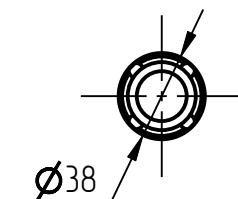

401

*KLO-401-005*  
*NORMALLY CLOSE VALVE*  
*(BDF05-BVE-NC3)*

Normally close valve KLO-401-005

Normally close valve KLO-401-005

## Normally close valve KLO-401-005

Normally close valve KLO-401-005  
Specification

№ pos.	Code	Name	Qty
<b>Parts</b>			
1	KLO-401-005-001	Body	1
2	KLO-401-005-002	Top part	1
3	KLO-401-005-003	Bottom part	1
4	KLO-401-005-004	Sleeve	2
5	KLO-401-005-005	Spring	1
<b>Standard parts</b>			
6	Screw DIN 912-M5x50		1
7	O-ring 2.62x 33.0		4
8	X-ring 23.47 x 2.62		3

1. Body  
KLO-401-005-001

2. Top part  
KLO-401-005-002

3. Bottom part  
KLO-401-005-003

4. Sleeve  
KLO-401-005-004

5. Washer  
KLO-401-005-005