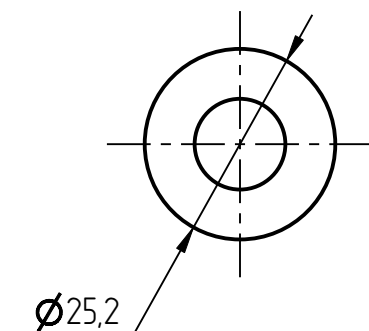

## Normally close valve KLO-401-005

Normally close valve KLO-401-005  
Specification

№ pos.	Code	Name	Qty
<b>Parts</b>			
1	KLO-401-005-001	Body	1
2	KLO-401-005-002	Top part	1
3	KLO-401-005-003	Bottom part	1
4	KLO-401-005-004	Sleeve	2
5	KLO-401-005-005	Spring	1
<b>Standard parts</b>			
6	Screw DIN 912-M5x50		1
7	O-ring 2.62x 33.0		4
8	X-ring 23.47 x 2.62		3

1. Body  
KLO-401-005-001

2. Top part  
KLO-401-005-002

3. Bottom part  
KLO-401-005-003

4. Sleeve  
KLO-401-005-004

5. Washer  
KLO-401-005-005