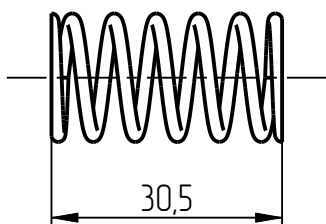

## Normally close valve KLO-401-005

Normally close valve KLO-401-005  
Specification

№ pos.	Code	Name	Qty
<b>Parts</b>			
1	KLO-401-005-001	Body	1
2	KLO-401-005-002	Top part	1
3	KLO-401-005-003	Bottom part	1
4	KLO-401-005-004	Sleeve	2
5	KLO-401-005-005	Spring	1
<b>Standard parts</b>			
6	Screw DIN 912-M5x50		1
7	O-ring 2.62x 33.0		4
8	X-ring 23.47 x 2.62		3

1. Body  
KLO-401-005-001

2. Top part  
KLO-401-005-002

3. Bottom part  
KLO-401-005-003

4. Sleeve  
KLO-401-005-004

5. Washer  
KLO-401-005-005