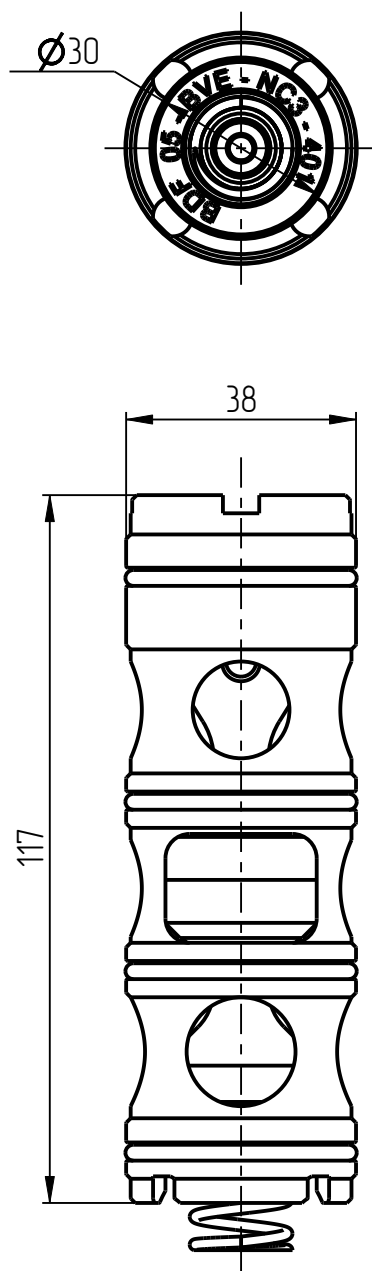

401

*KLO-401-005*  
*NORMALLY CLOSE VALVE*  
*(BDF05-BVE-NC3)*

Normally close valve KLO-401-005

Normally close valve KLO-401-005

## Normally close valve KLO-401-005

Normally close valve KLO-401-005  
Specification

№ pos.	Code	Name	Qty
<b>Parts</b>			
1	KLO-401-005-001	Body	1
2	KLO-401-005-002	Top part	1
3	KLO-401-005-003	Bottom part	1
4	KLO-401-005-004	Sleeve	2
5	KLO-401-005-005	Spring	1
<b>Standard parts</b>			
6	Screw DIN 912-M5x50		1
7	O-ring 2.62x 33.0		4
8	X-ring 23.47 x 2.62		3

1. Body  
KLO-401-005-001

2. Top part  
KLO-401-005-002

3. Bottom part  
KLO-401-005-003

4. Sleeve  
KLO-401-005-004

5. Washer  
KLO-401-005-005