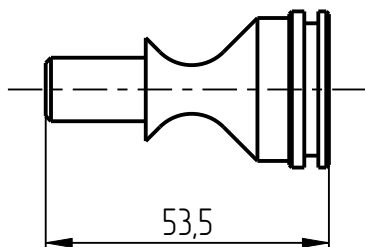

## Normally close valve KLO-401-005

Normally close valve KLO-401-005  
Specification

№ pos.	Code	Name	Qty
<b>Parts</b>			
1	KLO-401-005-001	Body	1
2	KLO-401-005-002	Top part	1
3	KLO-401-005-003	Bottom part	1
4	KLO-401-005-004	Sleeve	2
5	KLO-401-005-005	Spring	1
<b>Standard parts</b>			
6	Screw DIN 912-M5x50		1
7	O-ring 2.62x 33.0		4
8	X-ring 23.47 x 2.62		3

1. Body  
KLO-401-005-001

2. Top part  
KLO-401-005-002

3. Bottom part  
KLO-401-005-003

4. Sleeve  
KLO-401-005-004

5. Washer  
KLO-401-005-005