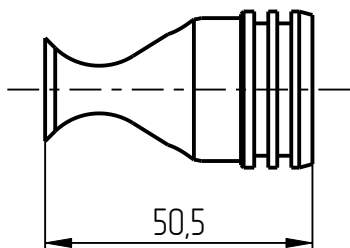

## Normally close valve KLO-401-005

Normally close valve KLO-401-005  
Specification

№ pos.	Code	Name	Qty
<b>Parts</b>			
1	KLO-401-005-001	Body	1
2	KLO-401-005-002	Top part	1
3	KLO-401-005-003	Bottom part	1
4	KLO-401-005-004	Sleeve	2
5	KLO-401-005-005	Spring	1
<b>Standard parts</b>			
6	Screw DIN 912-M5x50		1
7	O-ring 2.62x 33.0		4
8	X-ring 23.47 x 2.62		3

1. Body  
KLO-401-005-001

2. Top part  
KLO-401-005-002

3. Bottom part  
KLO-401-005-003

4. Sleeve  
KLO-401-005-004

5. Washer  
KLO-401-005-005