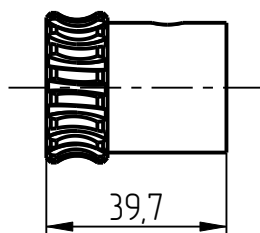

10. Шестерня
KKL-401-001-010-2