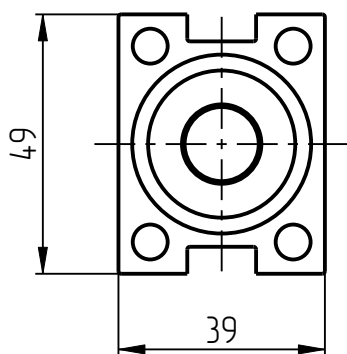

23. Подпятник
KKL-401-001-022