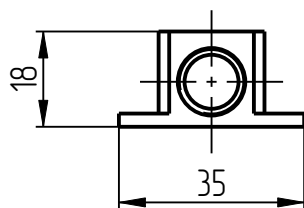

8. Гайка
KKL-401-001-007