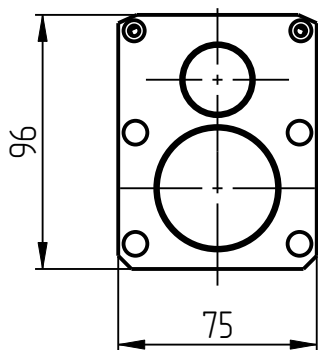

401

KKL-401-001
КОЛОННА КЛАПАНА
(LR(H)-10-120)

Колонна клапана KKL-401-001

Колонна клапана ККЛ-401-001

Колонна клапана ККЛ-401-001

Спецификация

№ поз.	Шифр	Наименование	Кол-во
Детали			
1	KKL-401-001-000	Колонна клапана	1
2	KKL-401-001-001	Прокладка клапана	1
3	KKL-401-001-002	Корпус редуктора	1
4	KKL-401-001-003	Головка клапана	1
5	KKL-401-001-004	Рамка клапана	1
6	KKL-401-001-005	Блок клапана	1
7	KKL-401-001-006	Направляющая	2
8	KKL-401-001-007	Гайка	1
9	KKL-401-001-008	Уголок	1
10	KKL-401-001-010-2	Шестерня	1
11	KKL-401-001-010-3	Червяк	1
12	KKL-401-001-011	Втулка клапана	1
13	KKL-401-001-012	Втулка клапана	1
14	KKL-401-001-013	Поршень клапана	1
15	KKL-401-001-014	Поршень клапана	1
16	KKL-401-001-015	Тарелка клапана	1
17	KKL-401-001-016	Тарелка клапана	1
18	KKL-401-001-017	Шпонка	1
19	KKL-401-001-018	Пружина	1
20	KKL-401-001-019	Пружина	1
21	KKL-401-001-020	Кольцо поршневое 45	2
22	KKL-401-001-021	Поршневое кольцо	1
23	KKL-401-001-022	Подпятник	1
24	KKL-401-001-022-01	Втулка	1
25	KKL-401-001-023	Замок	1
26	KKL-401-001-024	Вал шестерни	1
Стандартные изделия			
27	Винт М6х16 DIN7991		4
28	Штифт 6Гх16 DIN 6325		4
29	Винт М8х80 DIN 912		1
30	Шайба пружинная 10Л DIN 127		1
31	Винт М10х40 DIN 912		1
32	Шайба пружинная 6Л DIN 127		10
33	Винт М6х11 DIN 912		10
34	Шайба пружинная 8 DIN 127		4
35	Винт М8х90 DIN 912		4
36	Шайба пружинная 4Л DIN 127		1
37	Винт М4х6 DIN 912		1
38	Винт установочный М5х4 DIN 913		16
39	Шайба пружинная 12Л DIN 127		2
40	Винт М12х45 DIN 912		2

1. Колонна клапана
KKL-401-001-000

2. Прокладка клапана
KKL-401-001-001

3. Корпус редуктора
KKL-401-001-002

4. Головка клапана
KKL-401-001-003

5. Рамка клапана
KKL-401-001-004

6. Блок клапана
KKL-401-001-005

7. Направляющая
KKL-401-001-006

8. Гайка
KKL-401-001-007

9. Уголок
KKL-401-001-008

10. Шестерня
KKL-401-001-010-2

11. Червяк
KKL-401-001-010-3

12. Втулка клапана
KKL-401-001-011

13. Втулка клапана
KKL-401-001-012