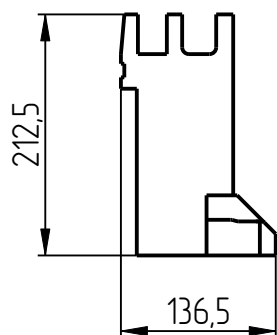

401

KKL-401-001
КОЛОННА КЛАПАНА
(LR(H)-10-120)

Колонна клапана KKL-401-001

Колонна клапана ККЛ-401-001

Колонна клапана ККЛ-401-001

Спецификация

№ поз.	Шифр	Наименование	Кол-во
Детали			
1	KKL-401-001-000	Колонна клапана	1
2	KKL-401-001-001	Прокладка клапана	1
3	KKL-401-001-002	Корпус редуктора	1
4	KKL-401-001-003	Головка клапана	1
5	KKL-401-001-004	Рамка клапана	1
6	KKL-401-001-005	Блок клапана	1
7	KKL-401-001-006	Направляющая	2
8	KKL-401-001-007	Гайка	1
9	KKL-401-001-008	Уголок	1
10	KKL-401-001-010-2	Шестерня	1
11	KKL-401-001-010-3	Червяк	1
12	KKL-401-001-011	Втулка клапана	1
13	KKL-401-001-012	Втулка клапана	1
14	KKL-401-001-013	Поршень клапана	1
15	KKL-401-001-014	Поршень клапана	1
16	KKL-401-001-015	Тарелка клапана	1
17	KKL-401-001-016	Тарелка клапана	1
18	KKL-401-001-017	Шпонка	1
19	KKL-401-001-018	Пружина	1
20	KKL-401-001-019	Пружина	1
21	KKL-401-001-020	Кольцо поршневое 45	2
22	KKL-401-001-021	Поршневое кольцо	1
23	KKL-401-001-022	Подпятник	1
24	KKL-401-001-022-01	Втулка	1
25	KKL-401-001-023	Замок	1
26	KKL-401-001-024	Вал шестерни	1
Стандартные изделия			
27	Винт М6х16 DIN7991		4
28	Штифт 6Гх16 DIN 6325		4
29	Винт М8х80 DIN 912		1
30	Шайба пружинная 10Л DIN 127		1
31	Винт М10х40 DIN 912		1
32	Шайба пружинная 6Л DIN 127		10
33	Винт М6х11 DIN 912		10
34	Шайба пружинная 8 DIN 127		4
35	Винт М8х90 DIN 912		4
36	Шайба пружинная 4Л DIN 127		1
37	Винт М4х6 DIN 912		1
38	Винт установочный М5х4 DIN 913		16
39	Шайба пружинная 12Л DIN 127		2
40	Винт М12х45 DIN 912		2

1. Колонна клапана
KKL-401-001-000

2. Прокладка клапана
KKL-401-001-001

3. Корпус редуктора
KKL-401-001-002

4. Головка клапана
KKL-401-001-003

5. Рамка клапана
KKL-401-001-004

6. Блок клапана
KKL-401-001-005