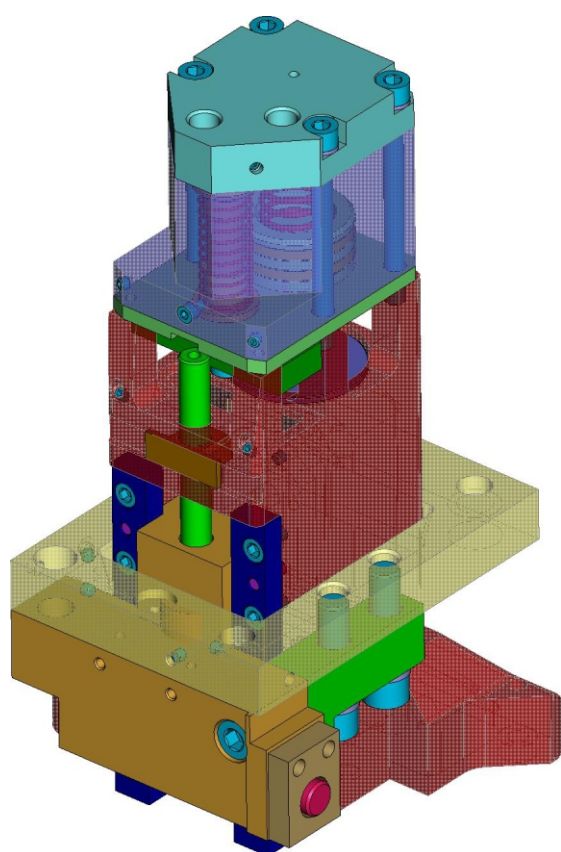

401

KKL-401-001
КОЛОННА КЛАПАНА
(LR(H)-10-120)

Колонна клапана KKL-401-001

Колонна клапана ККЛ-401-001

Колонна клапана ККЛ-401-001

Спецификация

№ поз.	Шифр	Наименование	Кол-во
Детали			
1	KKL-401-001-000	Колонна клапана	1
2	KKL-401-001-001	Прокладка клапана	1
3	KKL-401-001-002	Корпус редуктора	1
4	KKL-401-001-003	Головка клапана	1
5	KKL-401-001-004	Рамка клапана	1
6	KKL-401-001-005	Блок клапана	1
7	KKL-401-001-006	Направляющая	2
8	KKL-401-001-007	Гайка	1
9	KKL-401-001-008	Уголок	1
10	KKL-401-001-010-2	Шестерня	1
11	KKL-401-001-010-3	Червяк	1
12	KKL-401-001-011	Втулка клапана	1
13	KKL-401-001-012	Втулка клапана	1
14	KKL-401-001-013	Поршень клапана	1
15	KKL-401-001-014	Поршень клапана	1
16	KKL-401-001-015	Тарелка клапана	1
17	KKL-401-001-016	Тарелка клапана	1
18	KKL-401-001-017	Шпонка	1
19	KKL-401-001-018	Пружина	1
20	KKL-401-001-019	Пружина	1
21	KKL-401-001-020	Кольцо поршневое 45	2
22	KKL-401-001-021	Поршневое кольцо	1
23	KKL-401-001-022	Подпятник	1
24	KKL-401-001-022-01	Втулка	1
25	KKL-401-001-023	Замок	1
26	KKL-401-001-024	Вал шестерни	1
Стандартные изделия			
27	Винт М6х16 DIN7991		4
28	Штифт 6Гх16 DIN 6325		4
29	Винт М8х80 DIN 912		1
30	Шайба пружинная 10Л DIN 127		1
31	Винт М10х40 DIN 912		1
32	Шайба пружинная 6Л DIN 127		10
33	Винт М6х11 DIN 912		10
34	Шайба пружинная 8 DIN 127		4
35	Винт М8х90 DIN 912		4
36	Шайба пружинная 4Л DIN 127		1
37	Винт М4х6 DIN 912		1
38	Винт установочный М5х4 DIN 913		16
39	Шайба пружинная 12Л DIN 127		2
40	Винт М12х45 DIN 912		2

1. Колонна клапана
KKL-401-001-000

2. Прокладка клапана
KKL-401-001-001

3. Корпус редуктора
KKL-401-001-002

4. Головка клапана
KKL-401-001-003

5. Рамка клапана
KKL-401-001-004

6. Блок клапана
KKL-401-001-005

7. Направляющая
KKL-401-001-006

8. Гайка
KKL-401-001-007

9. Уголок
KKL-401-001-008

10. Шестерня
KKL-401-001-010-2

11. Червяк
KKL-401-001-010-3

12. Втулка клапана
KKL-401-001-011

13. Втулка клапана
KKL-401-001-012