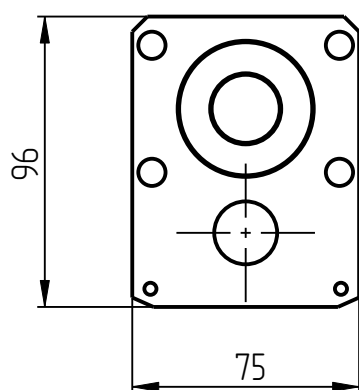

401

KKL-401-001
КОЛОННА КЛАПАНА
(LR(H)-10-120)

Колонна клапана KKL-401-001

Колонна клапана ККЛ-401-001

Колонна клапана ККЛ-401-001

Спецификация

№ поз.	Шифр	Наименование	Кол-во
Детали			
1	KKL-401-001-000	Колонна клапана	1
2	KKL-401-001-001	Прокладка клапана	1
3	KKL-401-001-002	Корпус редуктора	1
4	KKL-401-001-003	Головка клапана	1
5	KKL-401-001-004	Рамка клапана	1
6	KKL-401-001-005	Блок клапана	1
7	KKL-401-001-006	Направляющая	2
8	KKL-401-001-007	Гайка	1
9	KKL-401-001-008	Уголок	1
10	KKL-401-001-010-2	Шестерня	1
11	KKL-401-001-010-3	Червяк	1
12	KKL-401-001-011	Втулка клапана	1
13	KKL-401-001-012	Втулка клапана	1
14	KKL-401-001-013	Поршень клапана	1
15	KKL-401-001-014	Поршень клапана	1
16	KKL-401-001-015	Тарелка клапана	1
17	KKL-401-001-016	Тарелка клапана	1
18	KKL-401-001-017	Шпонка	1
19	KKL-401-001-018	Пружина	1
20	KKL-401-001-019	Пружина	1
21	KKL-401-001-020	Кольцо поршневое 45	2
22	KKL-401-001-021	Поршневое кольцо	1
23	KKL-401-001-022	Подпятник	1
24	KKL-401-001-022-01	Втулка	1
25	KKL-401-001-023	Замок	1
26	KKL-401-001-024	Вал шестерни	1
Стандартные изделия			
27	Винт М6х16 DIN7991		4
28	Штифт 6Гх16 DIN 6325		4
29	Винт М8х80 DIN 912		1
30	Шайба пружинная 10Л DIN 127		1
31	Винт М10х40 DIN 912		1
32	Шайба пружинная 6Л DIN 127		10
33	Винт М6х11 DIN 912		10
34	Шайба пружинная 8 DIN 127		4
35	Винт М8х90 DIN 912		4
36	Шайба пружинная 4Л DIN 127		1
37	Винт М4х6 DIN 912		1
38	Винт установочный М5х4 DIN 913		16
39	Шайба пружинная 12Л DIN 127		2
40	Винт М12х45 DIN 912		2

1. Колонна клапана
KKL-401-001-000

2. Прокладка клапана
KKL-401-001-001

3. Корпус редуктора
KKL-401-001-002

4. Головка клапана
KKL-401-001-003

5. Рамка клапана
KKL-401-001-004

6. Блок клапана
KKL-401-001-005

21. Кольцо поршневое 45
KKL-401-001-020

22. Поршневое кольцо
KKL-401-001-021

23. Подпятник
KKL-401-001-022

24. Втулка
KKL-401-001-022-01

25. Замок
KKL-401-001-023

26. Вал шестерни
KKL-401-001-024