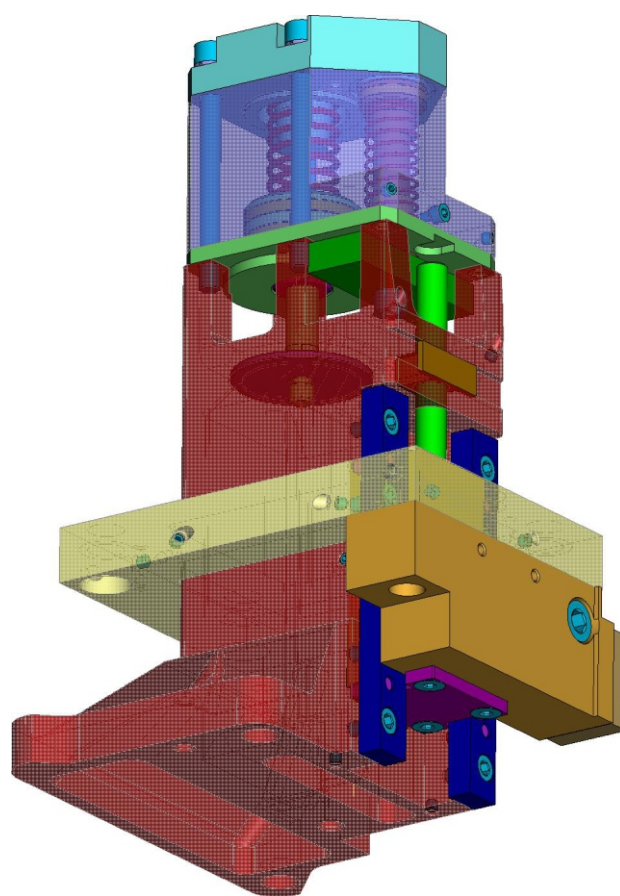

401

KKL-401-001
КОЛОННА КЛАПАНА
(LR(H)-10-120)

Колонна клапана KKL-401-001

Колонна клапана ККЛ-401-001

Колонна клапана ККЛ-401-001

Спецификация

№ поз.	Шифр	Наименование	Кол-во
Детали			
1	KKL-401-001-000	Колонна клапана	1
2	KKL-401-001-001	Прокладка клапана	1
3	KKL-401-001-002	Корпус редуктора	1
4	KKL-401-001-003	Головка клапана	1
5	KKL-401-001-004	Рамка клапана	1
6	KKL-401-001-005	Блок клапана	1
7	KKL-401-001-006	Направляющая	2
8	KKL-401-001-007	Гайка	1
9	KKL-401-001-008	Уголок	1
10	KKL-401-001-010-2	Шестерня	1
11	KKL-401-001-010-3	Червяк	1
12	KKL-401-001-011	Втулка клапана	1
13	KKL-401-001-012	Втулка клапана	1
14	KKL-401-001-013	Поршень клапана	1
15	KKL-401-001-014	Поршень клапана	1
16	KKL-401-001-015	Тарелка клапана	1
17	KKL-401-001-016	Тарелка клапана	1
18	KKL-401-001-017	Шпонка	1
19	KKL-401-001-018	Пружина	1
20	KKL-401-001-019	Пружина	1
21	KKL-401-001-020	Кольцо поршневое 45	2
22	KKL-401-001-021	Поршневое кольцо	1
23	KKL-401-001-022	Подпятник	1
24	KKL-401-001-022-01	Втулка	1
25	KKL-401-001-023	Замок	1
26	KKL-401-001-024	Вал шестерни	1
Стандартные изделия			
27	Винт М6х16 DIN7991		4
28	Штифт 6Гх16 DIN 6325		4
29	Винт М8х80 DIN 912		1
30	Шайба пружинная 10Л DIN 127		1
31	Винт М10х40 DIN 912		1
32	Шайба пружинная 6Л DIN 127		10
33	Винт М6х11 DIN 912		10
34	Шайба пружинная 8 DIN 127		4
35	Винт М8х90 DIN 912		4
36	Шайба пружинная 4Л DIN 127		1
37	Винт М4х6 DIN 912		1
38	Винт установочный М5х4 DIN 913		16
39	Шайба пружинная 12Л DIN 127		2
40	Винт М12х45 DIN 912		2

1. Колонна клапана
KKL-401-001-000

2. Прокладка клапана
KKL-401-001-001

3. Корпус редуктора
KKL-401-001-002

4. Головка клапана
KKL-401-001-003

5. Рамка клапана
KKL-401-001-004

6. Блок клапана
KKL-401-001-005

7. Направляющая
KKL-401-001-006

8. Гайка
KKL-401-001-007

9. Уголок
KKL-401-001-008

10. Шестерня
KKL-401-001-010-2

11. Червяк
KKL-401-001-010-3

12. Втулка клапана
KKL-401-001-011

13. Втулка клапана
KKL-401-001-012