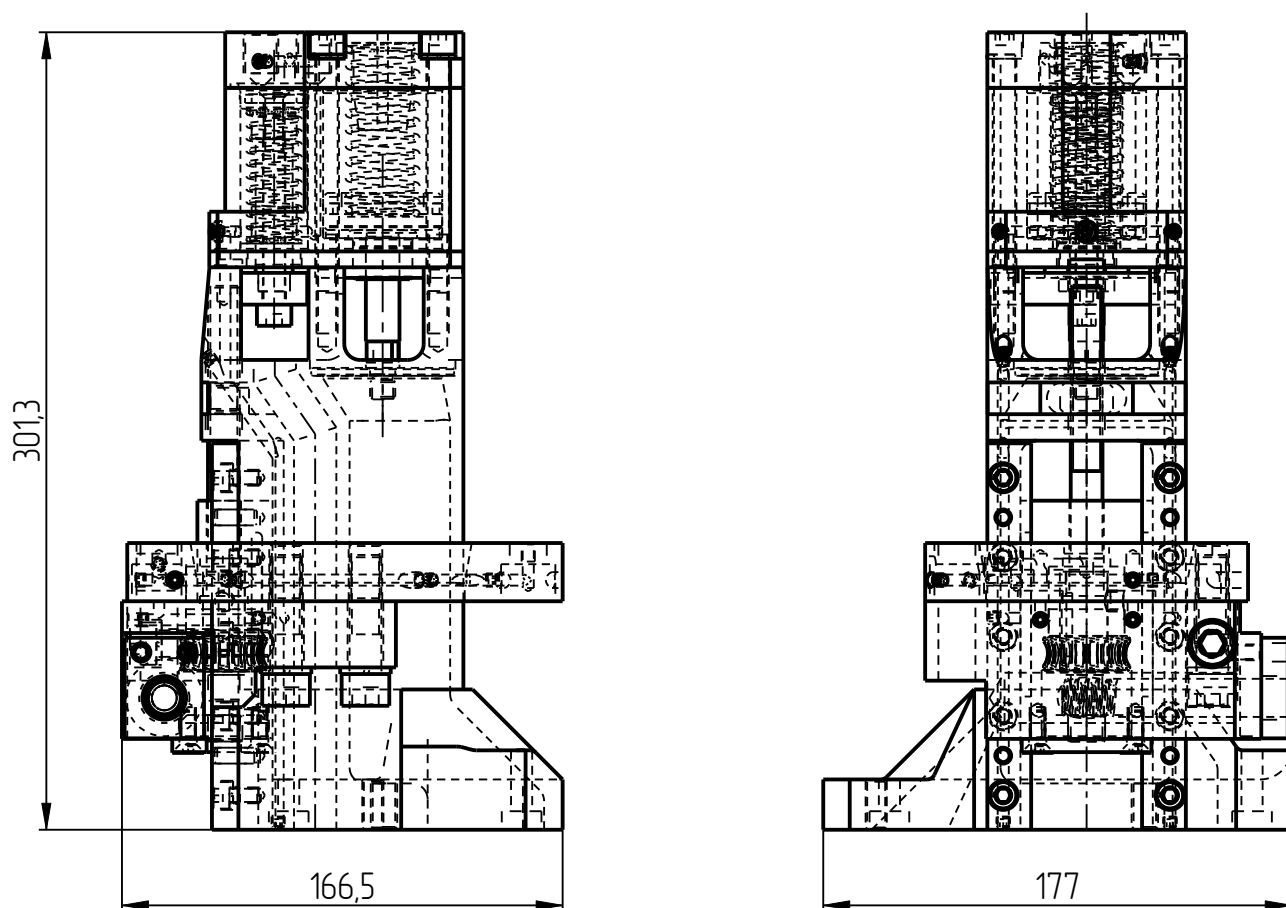

401

KKL-401-001
КОЛОННА КЛАПАНА
(LR(H)-10-120)

Колонна клапана KKL-401-001

Колонна клапана ККЛ-401-001

Колонна клапана ККЛ-401-001

Спецификация

№ поз.	Шифр	Наименование	Кол-во
Детали			
1	KKL-401-001-000	Колонна клапана	1
2	KKL-401-001-001	Прокладка клапана	1
3	KKL-401-001-002	Корпус редуктора	1
4	KKL-401-001-003	Головка клапана	1
5	KKL-401-001-004	Рамка клапана	1
6	KKL-401-001-005	Блок клапана	1
7	KKL-401-001-006	Направляющая	2
8	KKL-401-001-007	Гайка	1
9	KKL-401-001-008	Уголок	1
10	KKL-401-001-010-2	Шестерня	1
11	KKL-401-001-010-3	Червяк	1
12	KKL-401-001-011	Втулка клапана	1
13	KKL-401-001-012	Втулка клапана	1
14	KKL-401-001-013	Поршень клапана	1
15	KKL-401-001-014	Поршень клапана	1
16	KKL-401-001-015	Тарелка клапана	1
17	KKL-401-001-016	Тарелка клапана	1
18	KKL-401-001-017	Шпонка	1
19	KKL-401-001-018	Пружина	1
20	KKL-401-001-019	Пружина	1
21	KKL-401-001-020	Кольцо поршневое 45	2
22	KKL-401-001-021	Поршневое кольцо	1
23	KKL-401-001-022	Подпятник	1
24	KKL-401-001-022-01	Втулка	1
25	KKL-401-001-023	Замок	1
26	KKL-401-001-024	Вал шестерни	1
Стандартные изделия			
27	Винт М6х16 DIN7991		4
28	Штифт 6Гх16 DIN 6325		4
29	Винт М8х80 DIN 912		1
30	Шайба пружинная 10Л DIN 127		1
31	Винт М10х40 DIN 912		1
32	Шайба пружинная 6Л DIN 127		10
33	Винт М6х11 DIN 912		10
34	Шайба пружинная 8 DIN 127		4
35	Винт М8х90 DIN 912		4
36	Шайба пружинная 4Л DIN 127		1
37	Винт М4х6 DIN 912		1
38	Винт установочный М5х4 DIN 913		16
39	Шайба пружинная 12Л DIN 127		2
40	Винт М12х45 DIN 912		2

1. Колонна клапана
KKL-401-001-000

2. Прокладка клапана
KKL-401-001-001

3. Корпус редуктора
KKL-401-001-002

4. Головка клапана
KKL-401-001-003

5. Рамка клапана
KKL-401-001-004

6. Блок клапана
KKL-401-001-005