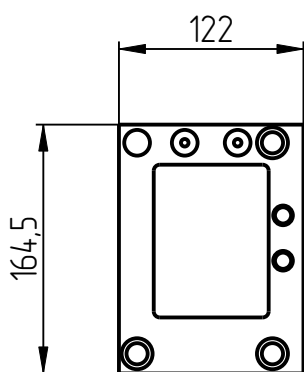

401

KKL-401-001
КОЛОННА КЛАПАНА
(LR(H)-10-120)

Колонна клапана KKL-401-001

Колонна клапана ККЛ-401-001

Колонна клапана ККЛ-401-001

Спецификация

№ поз.	Шифр	Наименование	Кол-во
Детали			
1	KKL-401-001-000	Колонна клапана	1
2	KKL-401-001-001	Прокладка клапана	1
3	KKL-401-001-002	Корпус редуктора	1
4	KKL-401-001-003	Головка клапана	1
5	KKL-401-001-004	Рамка клапана	1
6	KKL-401-001-005	Блок клапана	1
7	KKL-401-001-006	Направляющая	2
8	KKL-401-001-007	Гайка	1
9	KKL-401-001-008	Уголок	1
10	KKL-401-001-010-2	Шестерня	1
11	KKL-401-001-010-3	Червяк	1
12	KKL-401-001-011	Втулка клапана	1
13	KKL-401-001-012	Втулка клапана	1
14	KKL-401-001-013	Поршень клапана	1
15	KKL-401-001-014	Поршень клапана	1
16	KKL-401-001-015	Тарелка клапана	1
17	KKL-401-001-016	Тарелка клапана	1
18	KKL-401-001-017	Шпонка	1
19	KKL-401-001-018	Пружина	1
20	KKL-401-001-019	Пружина	1
21	KKL-401-001-020	Кольцо поршневое 45	2
22	KKL-401-001-021	Поршневое кольцо	1
23	KKL-401-001-022	Подпятник	1
24	KKL-401-001-022-01	Втулка	1
25	KKL-401-001-023	Замок	1
26	KKL-401-001-024	Вал шестерни	1
Стандартные изделия			
27	Винт М6х16 DIN7991		4
28	Штифт 6Гх16 DIN 6325		4
29	Винт М8х80 DIN 912		1
30	Шайба пружинная 10Л DIN 127		1
31	Винт М10х40 DIN 912		1
32	Шайба пружинная 6Л DIN 127		10
33	Винт М6х11 DIN 912		10
34	Шайба пружинная 8 DIN 127		4
35	Винт М8х90 DIN 912		4
36	Шайба пружинная 4Л DIN 127		1
37	Винт М4х6 DIN 912		1
38	Винт установочный М5х4 DIN 913		16
39	Шайба пружинная 12Л DIN 127		2
40	Винт М12х45 DIN 912		2

1. Колонна клапана
KKL-401-001-000

2. Прокладка клапана
KKL-401-001-001

3. Корпус редуктора
KKL-401-001-002

4. Головка клапана
KKL-401-001-003

5. Рамка клапана
KKL-401-001-004

6. Блок клапана
KKL-401-001-005