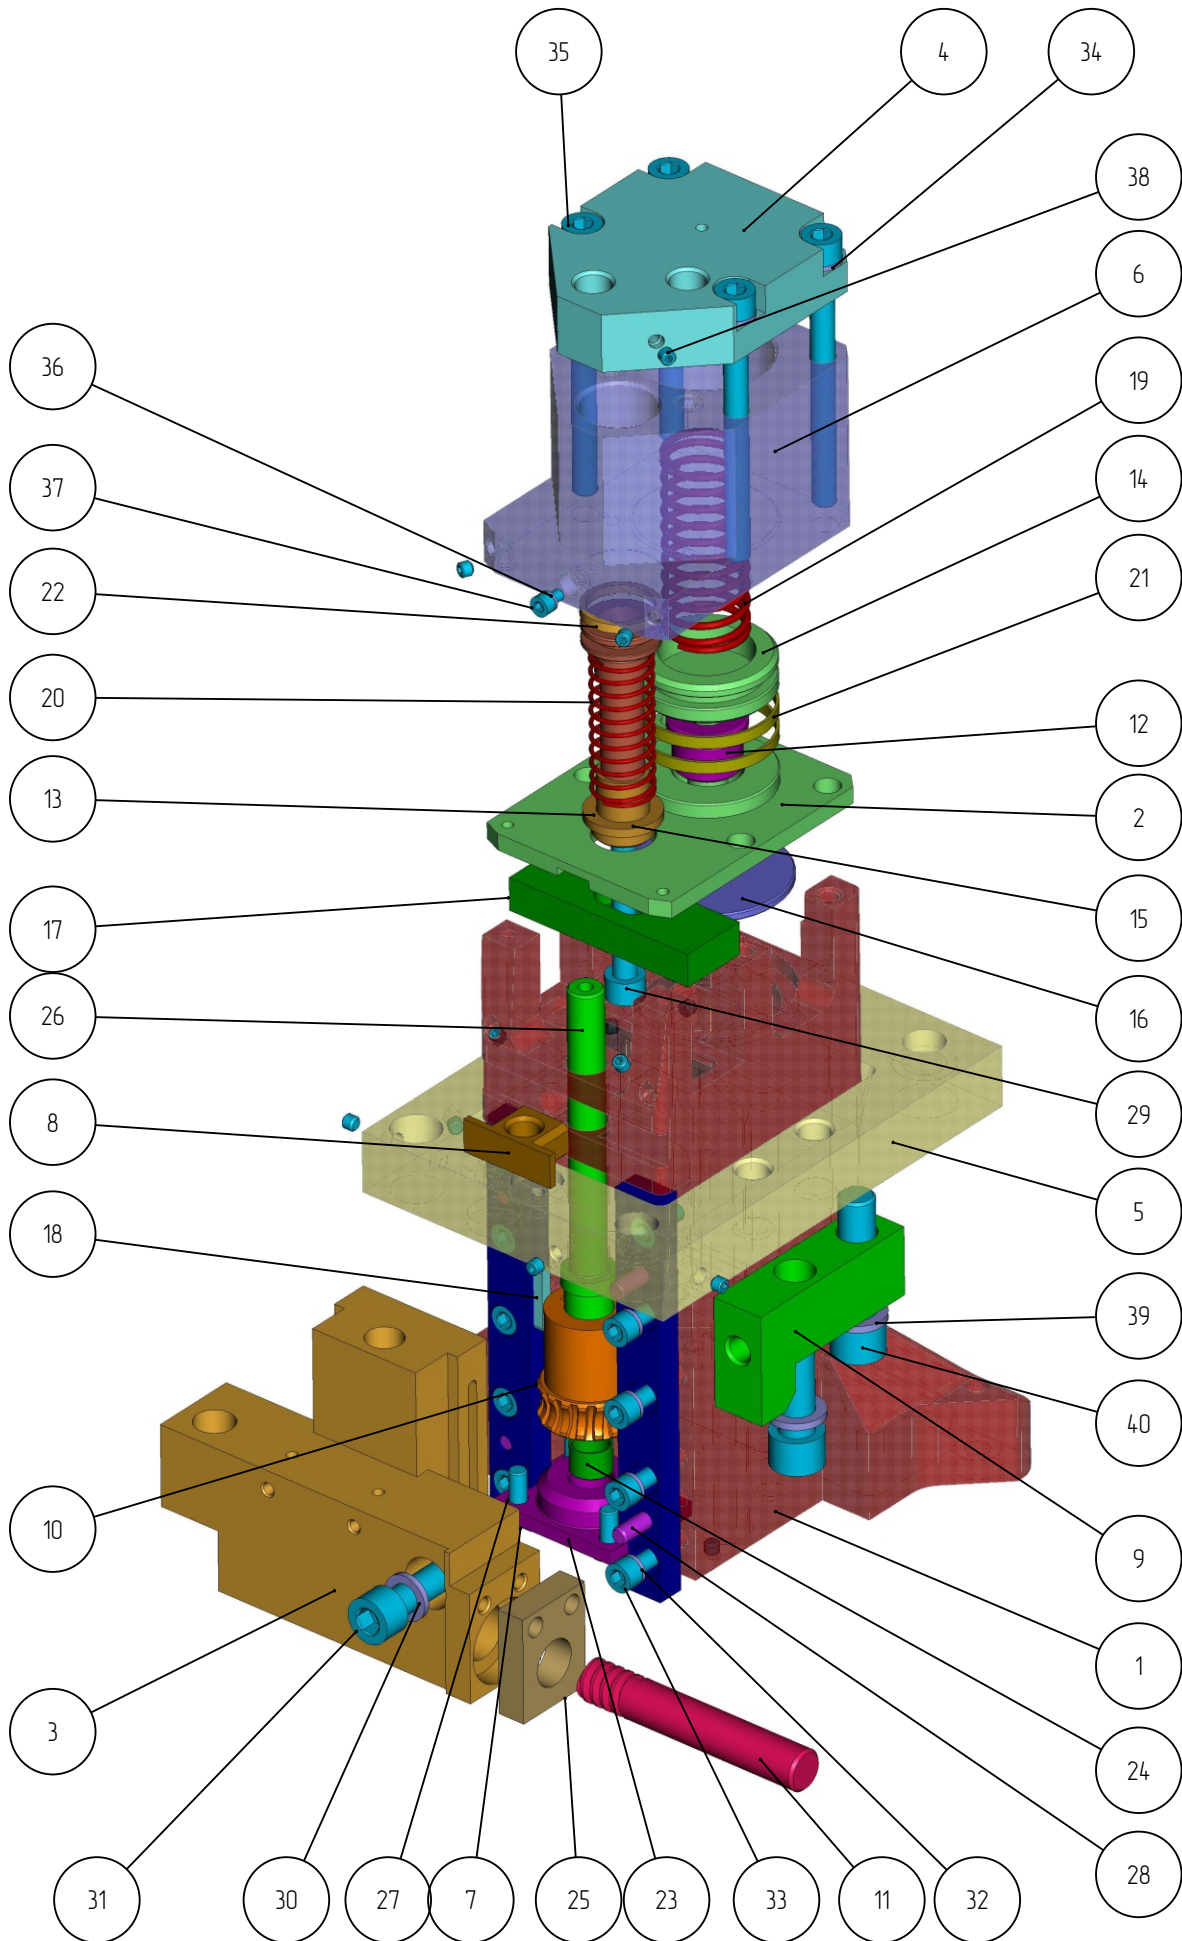

401

KKL-401-001
КОЛОННА КЛАПАНА
(LR(H)-10-120)

Колонна клапана KKL-401-001

Колонна клапана ККЛ-401-001

Колонна клапана ККЛ-401-001

Спецификация

№ поз.	Шифр	Наименование	Кол-во
Детали			
1	KKL-401-001-000	Колонна клапана	1
2	KKL-401-001-001	Прокладка клапана	1
3	KKL-401-001-002	Корпус редуктора	1
4	KKL-401-001-003	Головка клапана	1
5	KKL-401-001-004	Рамка клапана	1
6	KKL-401-001-005	Блок клапана	1
7	KKL-401-001-006	Направляющая	2
8	KKL-401-001-007	Гайка	1
9	KKL-401-001-008	Уголок	1
10	KKL-401-001-010-2	Шестерня	1
11	KKL-401-001-010-3	Червяк	1
12	KKL-401-001-011	Втулка клапана	1
13	KKL-401-001-012	Втулка клапана	1
14	KKL-401-001-013	Поршень клапана	1
15	KKL-401-001-014	Поршень клапана	1
16	KKL-401-001-015	Тарелка клапана	1
17	KKL-401-001-016	Тарелка клапана	1
18	KKL-401-001-017	Шпонка	1
19	KKL-401-001-018	Пружина	1
20	KKL-401-001-019	Пружина	1
21	KKL-401-001-020	Кольцо поршневое 45	2
22	KKL-401-001-021	Поршневое кольцо	1
23	KKL-401-001-022	Подпятник	1
24	KKL-401-001-022-01	Втулка	1
25	KKL-401-001-023	Замок	1
26	KKL-401-001-024	Вал шестерни	1
Стандартные изделия			
27	Винт М6х16 DIN7991		4
28	Штифт 6Гх16 DIN 6325		4
29	Винт М8х80 DIN 912		1
30	Шайба пружинная 10Л DIN 127		1
31	Винт М10х40 DIN 912		1
32	Шайба пружинная 6Л DIN 127		10
33	Винт М6х11 DIN 912		10
34	Шайба пружинная 8 DIN 127		4
35	Винт М8х90 DIN 912		4
36	Шайба пружинная 4Л DIN 127		1
37	Винт М4х6 DIN 912		1
38	Винт установочный М5х4 DIN 913		16
39	Шайба пружинная 12Л DIN 127		2
40	Винт М12х45 DIN 912		2

1. Колонна клапана
KKL-401-001-000

2. Прокладка клапана
KKL-401-001-001

3. Корпус редуктора
KKL-401-001-002

4. Головка клапана
KKL-401-001-003

5. Рамка клапана
KKL-401-001-004

6. Блок клапана
KKL-401-001-005

21. Кольцо поршневое 45
KKL-401-001-020

22. Поршневое кольцо
KKL-401-001-021

23. Подпятник
KKL-401-001-022

24. Втулка
KKL-401-001-022-01

25. Замок
KKL-401-001-023

26. Вал шестерни
KKL-401-001-024