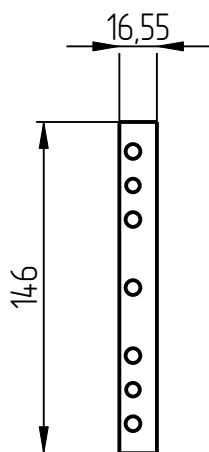

401

KKL-401-001
КОЛОННА КЛАПАНА
(LR(H)-10-120)

Колонна клапана KKL-401-001

Колонна клапана ККЛ-401-001

Колонна клапана ККЛ-401-001

Спецификация

№ поз.	Шифр	Наименование	Кол-во
Детали			
1	KKL-401-001-000	Колонна клапана	1
2	KKL-401-001-001	Прокладка клапана	1
3	KKL-401-001-002	Корпус редуктора	1
4	KKL-401-001-003	Головка клапана	1
5	KKL-401-001-004	Рамка клапана	1
6	KKL-401-001-005	Блок клапана	1
7	KKL-401-001-006	Направляющая	2
8	KKL-401-001-007	Гайка	1
9	KKL-401-001-008	Уголок	1
10	KKL-401-001-010-2	Шестерня	1
11	KKL-401-001-010-3	Червяк	1
12	KKL-401-001-011	Втулка клапана	1
13	KKL-401-001-012	Втулка клапана	1
14	KKL-401-001-013	Поршень клапана	1
15	KKL-401-001-014	Поршень клапана	1
16	KKL-401-001-015	Тарелка клапана	1
17	KKL-401-001-016	Тарелка клапана	1
18	KKL-401-001-017	Шпонка	1
19	KKL-401-001-018	Пружина	1
20	KKL-401-001-019	Пружина	1
21	KKL-401-001-020	Кольцо поршневое 45	2
22	KKL-401-001-021	Поршневое кольцо	1
23	KKL-401-001-022	Подпятник	1
24	KKL-401-001-022-01	Втулка	1
25	KKL-401-001-023	Замок	1
26	KKL-401-001-024	Вал шестерни	1
Стандартные изделия			
27	Винт М6х16 DIN7991		4
28	Штифт 6Гх16 DIN 6325		4
29	Винт М8х80 DIN 912		1
30	Шайба пружинная 10Л DIN 127		1
31	Винт М10х40 DIN 912		1
32	Шайба пружинная 6Л DIN 127		10
33	Винт М6х11 DIN 912		10
34	Шайба пружинная 8 DIN 127		4
35	Винт М8х90 DIN 912		4
36	Шайба пружинная 4Л DIN 127		1
37	Винт М4х6 DIN 912		1
38	Винт установочный М5х4 DIN 913		16
39	Шайба пружинная 12Л DIN 127		2
40	Винт М12х45 DIN 912		2

1. Колонна клапана
KKL-401-001-000

2. Прокладка клапана
KKL-401-001-001

3. Корпус редуктора
KKL-401-001-002

4. Головка клапана
KKL-401-001-003

5. Рамка клапана
KKL-401-001-004

6. Блок клапана
KKL-401-001-005

21. Кольцо поршневое 45
KKL-401-001-020

22. Поршневое кольцо
KKL-401-001-021

23. Подпятник
KKL-401-001-022

24. Втулка
KKL-401-001-022-01

25. Замок
KKL-401-001-023

26. Вал шестерни
KKL-401-001-024