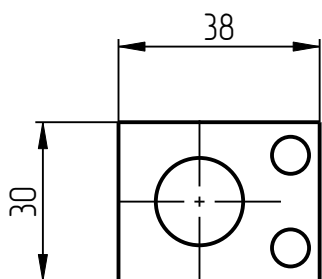

25. Замок
KKL-401-001-023