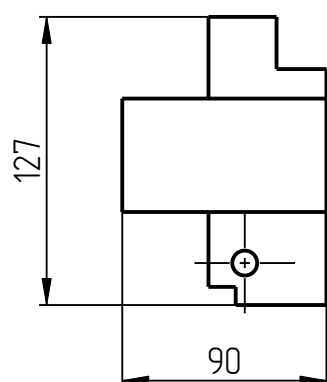

401

KKL-401-001
КОЛОННА КЛАПАНА
(LR(H)-10-120)

Колонна клапана KKL-401-001

Колонна клапана ККЛ-401-001

Колонна клапана ККЛ-401-001

Спецификация

№ поз.	Шифр	Наименование	Кол-во
Детали			
1	KKL-401-001-000	Колонна клапана	1
2	KKL-401-001-001	Прокладка клапана	1
3	KKL-401-001-002	Корпус редуктора	1
4	KKL-401-001-003	Головка клапана	1
5	KKL-401-001-004	Рамка клапана	1
6	KKL-401-001-005	Блок клапана	1
7	KKL-401-001-006	Направляющая	2
8	KKL-401-001-007	Гайка	1
9	KKL-401-001-008	Уголок	1
10	KKL-401-001-010-2	Шестерня	1
11	KKL-401-001-010-3	Червяк	1
12	KKL-401-001-011	Втулка клапана	1
13	KKL-401-001-012	Втулка клапана	1
14	KKL-401-001-013	Поршень клапана	1
15	KKL-401-001-014	Поршень клапана	1
16	KKL-401-001-015	Тарелка клапана	1
17	KKL-401-001-016	Тарелка клапана	1
18	KKL-401-001-017	Шпонка	1
19	KKL-401-001-018	Пружина	1
20	KKL-401-001-019	Пружина	1
21	KKL-401-001-020	Кольцо поршневое 45	2
22	KKL-401-001-021	Поршневое кольцо	1
23	KKL-401-001-022	Подпятник	1
24	KKL-401-001-022-01	Втулка	1
25	KKL-401-001-023	Замок	1
26	KKL-401-001-024	Вал шестерни	1
Стандартные изделия			
27	Винт М6х16 DIN7991		4
28	Штифт 6Гх16 DIN 6325		4
29	Винт М8х80 DIN 912		1
30	Шайба пружинная 10Л DIN 127		1
31	Винт М10х40 DIN 912		1
32	Шайба пружинная 6Л DIN 127		10
33	Винт М6х11 DIN 912		10
34	Шайба пружинная 8 DIN 127		4
35	Винт М8х90 DIN 912		4
36	Шайба пружинная 4Л DIN 127		1
37	Винт М4х6 DIN 912		1
38	Винт установочный М5х4 DIN 913		16
39	Шайба пружинная 12Л DIN 127		2
40	Винт М12х45 DIN 912		2

1. Колонна клапана
KKL-401-001-000

2. Прокладка клапана
KKL-401-001-001

3. Корпус редуктора
KKL-401-001-002

4. Головка клапана
KKL-401-001-003

5. Рамка клапана
KKL-401-001-004

6. Блок клапана
KKL-401-001-005