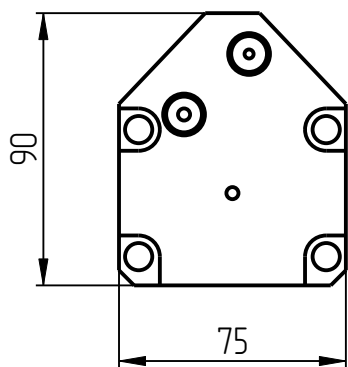

401

KKL-401-001
КОЛОННА КЛАПАНА
(LR(H)-10-120)

Колонна клапана KKL-401-001

Колонна клапана ККЛ-401-001

Колонна клапана ККЛ-401-001

Спецификация

№ поз.	Шифр	Наименование	Кол-во
Детали			
1	KKL-401-001-000	Колонна клапана	1
2	KKL-401-001-001	Прокладка клапана	1
3	KKL-401-001-002	Корпус редуктора	1
4	KKL-401-001-003	Головка клапана	1
5	KKL-401-001-004	Рамка клапана	1
6	KKL-401-001-005	Блок клапана	1
7	KKL-401-001-006	Направляющая	2
8	KKL-401-001-007	Гайка	1
9	KKL-401-001-008	Уголок	1
10	KKL-401-001-010-2	Шестерня	1
11	KKL-401-001-010-3	Червяк	1
12	KKL-401-001-011	Втулка клапана	1
13	KKL-401-001-012	Втулка клапана	1
14	KKL-401-001-013	Поршень клапана	1
15	KKL-401-001-014	Поршень клапана	1
16	KKL-401-001-015	Тарелка клапана	1
17	KKL-401-001-016	Тарелка клапана	1
18	KKL-401-001-017	Шпонка	1
19	KKL-401-001-018	Пружина	1
20	KKL-401-001-019	Пружина	1
21	KKL-401-001-020	Кольцо поршневое 45	2
22	KKL-401-001-021	Поршневое кольцо	1
23	KKL-401-001-022	Подпятник	1
24	KKL-401-001-022-01	Втулка	1
25	KKL-401-001-023	Замок	1
26	KKL-401-001-024	Вал шестерни	1
Стандартные изделия			
27	Винт М6х16 DIN7991		4
28	Штифт 6Гх16 DIN 6325		4
29	Винт М8х80 DIN 912		1
30	Шайба пружинная 10Л DIN 127		1
31	Винт М10х40 DIN 912		1
32	Шайба пружинная 6Л DIN 127		10
33	Винт М6х11 DIN 912		10
34	Шайба пружинная 8 DIN 127		4
35	Винт М8х90 DIN 912		4
36	Шайба пружинная 4Л DIN 127		1
37	Винт М4х6 DIN 912		1
38	Винт установочный М5х4 DIN 913		16
39	Шайба пружинная 12Л DIN 127		2
40	Винт М12х45 DIN 912		2

1. Колонна клапана
KKL-401-001-000

2. Прокладка клапана
KKL-401-001-001

3. Корпус редуктора
KKL-401-001-002

4. Головка клапана
KKL-401-001-003

5. Рамка клапана
KKL-401-001-004

6. Блок клапана
KKL-401-001-005