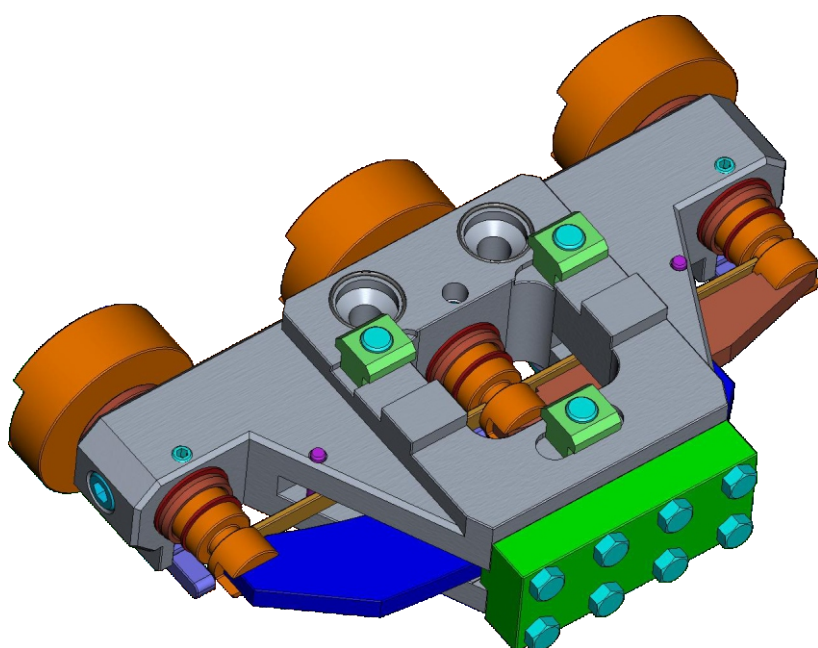

401

*DPG-401-006*  
*ДЕРЖАТЕЛЬ ПРЕССОВЫХ*  
*ГОЛОВОК 5"*  
*(MZ3M)*

## Держатель пресс-головок DPG-401-006