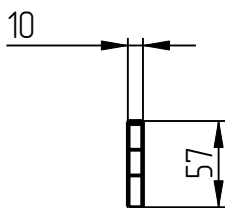

5. Коромысло
DPG-401-006-005