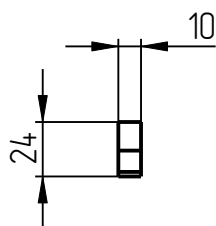

3. Коромысло малое
DPG-401-006-002