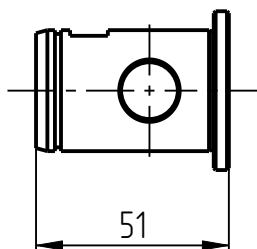

4. Втулка
DPG-401-006-004