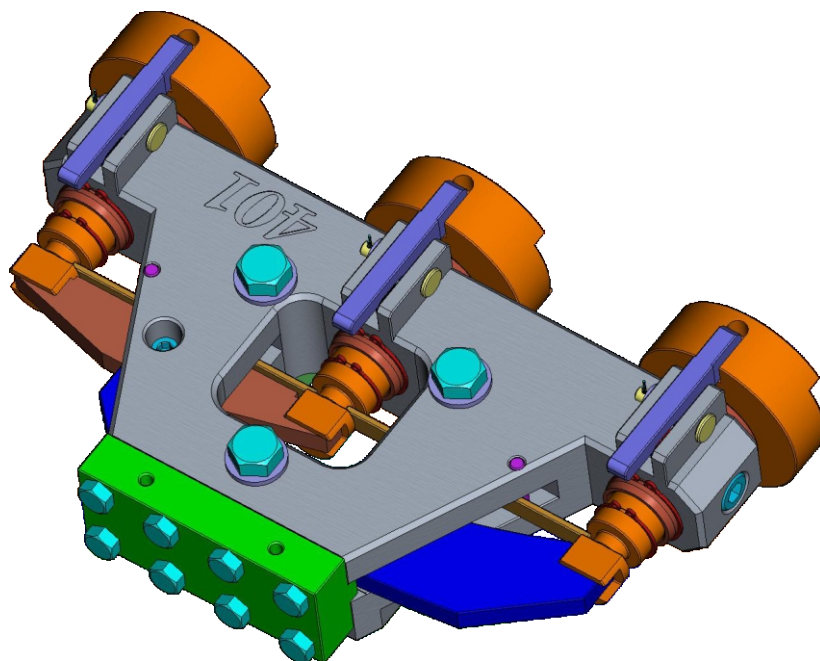

401

*DPG-401-006*  
*ДЕРЖАТЕЛЬ ПРЕССОВЫХ*  
*ГОЛОВОК 5"*  
*(MZ3M)*

## Держатель пресс-головок DPG-401-006