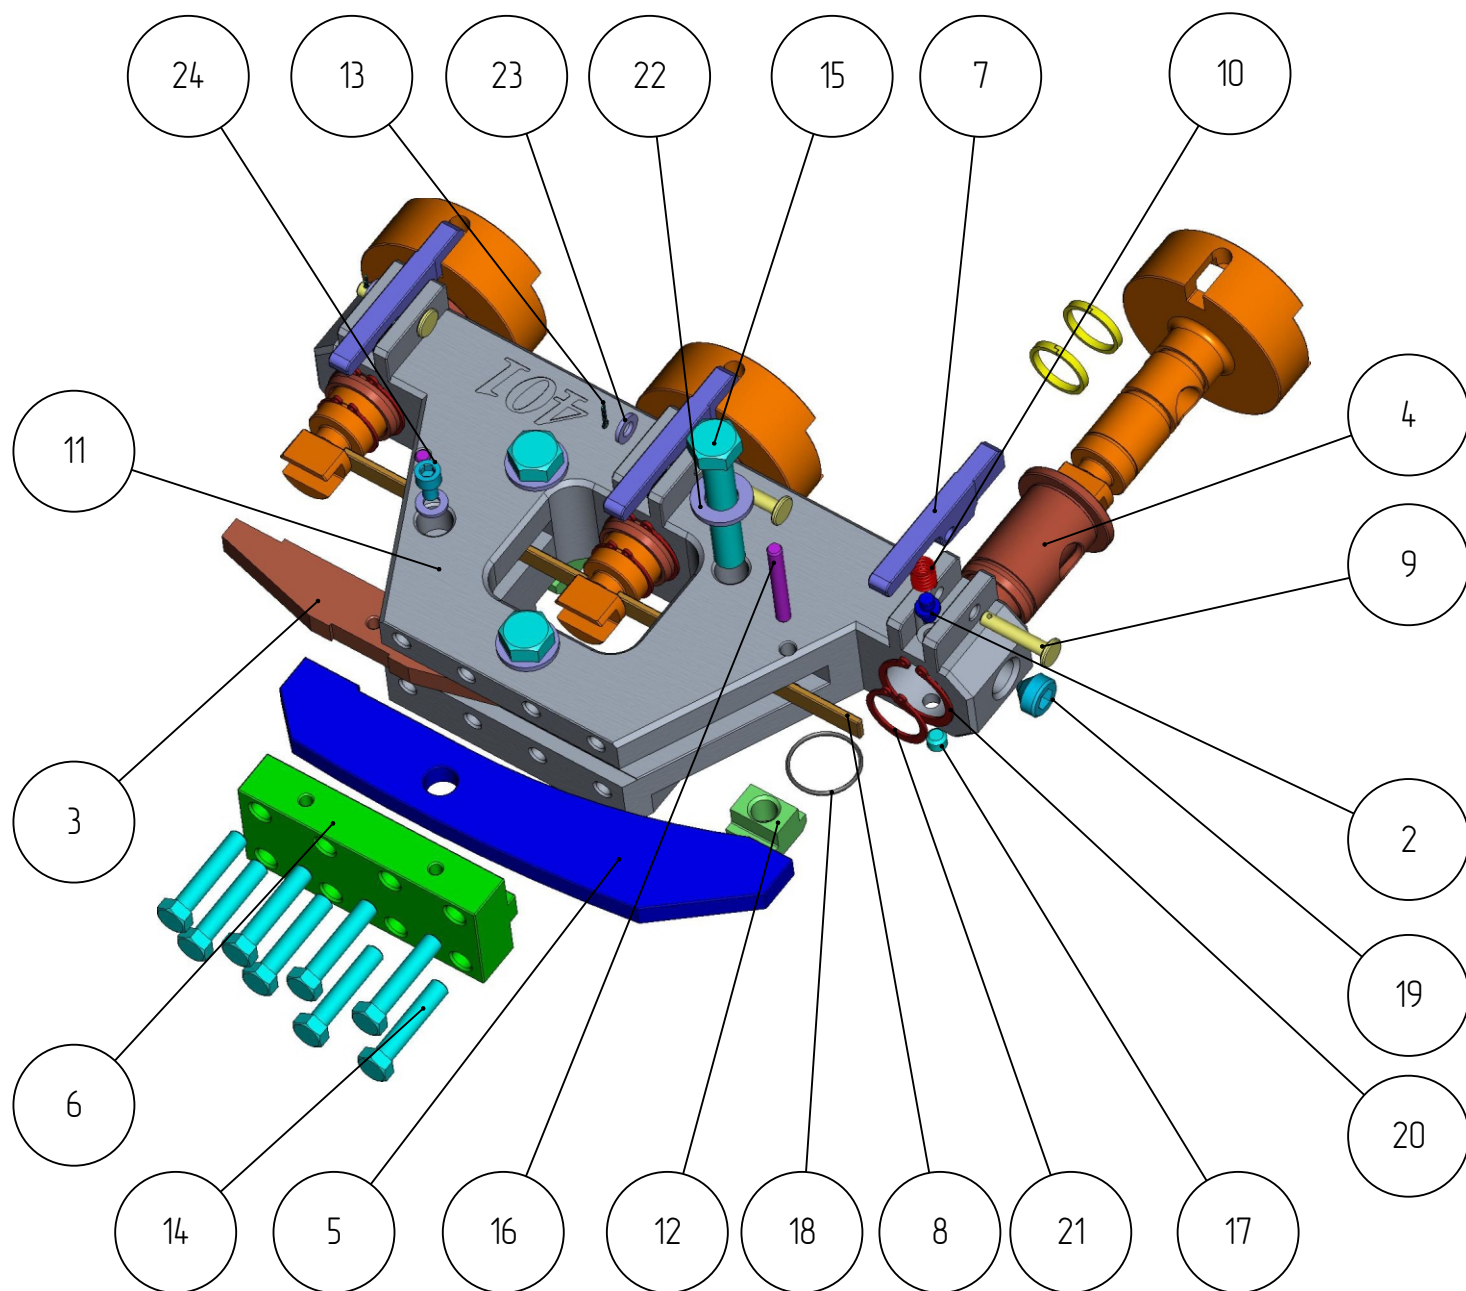

401

*DPG-401-006*  
*ДЕРЖАТЕЛЬ ПРЕССОВЫХ*  
*ГОЛОВОК 5"*  
*(MZ3M)*

## Держатель пресс-головок DPG-401-006