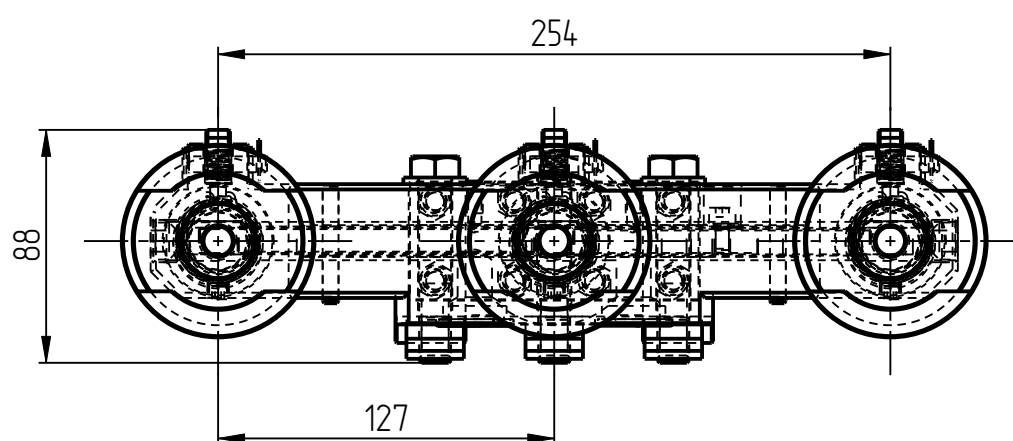

401

*DPG-401-006*  
*ДЕРЖАТЕЛЬ ПРЕССОВЫХ*  
*ГОЛОВОК 5"*  
*(MZ3M)*

## Держатель пресс-головок DPG-401-006