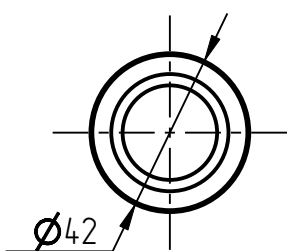

4. Втулка
DPG-401-006-004