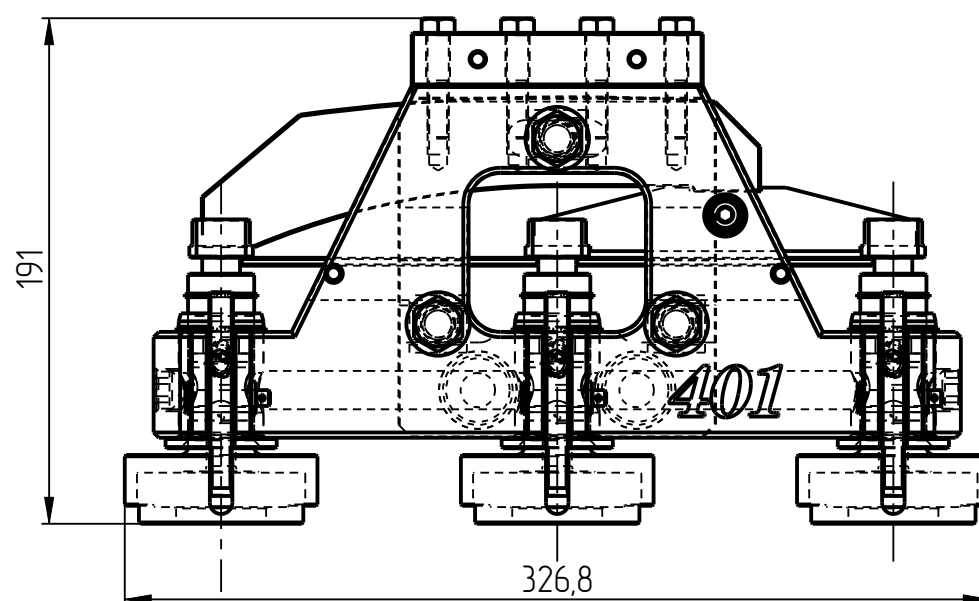

401

*DPG-401-006*  
*ДЕРЖАТЕЛЬ ПРЕССОВЫХ*  
*ГОЛОВОК 5"*  
*(MZ3M)*

## Держатель пресс-головок DPG-401-006