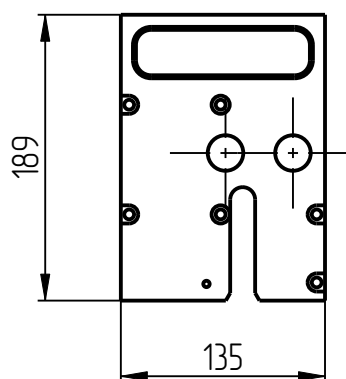

9. Крышка клапана
ВКВ-401-001-002