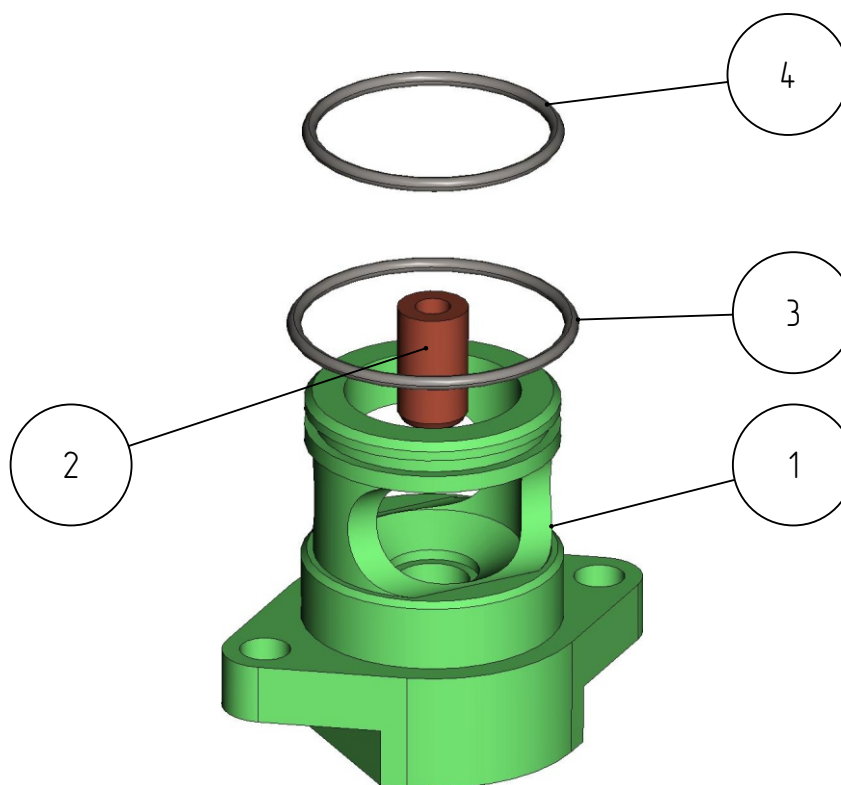

Крышка ВКВ-401-001-007

№ поз.	Шифр	Наименование	Кол-во
Детали			
1	ВКВ-401-001-007-01	Корпус крышки	1
2	ВКВ-401-001-007-02	Втулка крышки	1
Стандартные изделия			
3	Кольцо 035-038-19-2-5_1 ГОСТ 18829-73		1
4	Кольцо 030-033-19-2-5_1 ГОСТ 18829-73		1