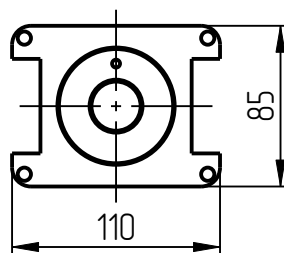

401

KLO-401-003
VALVE
(CCK-00-000)

Valve
KLO-401-003

Valve
KLO-401-003

Valve KLO-401-003 Specification

№ pos.	Code	Name	Qty
Parts			
1	KLO-401-001-002	Housing	1
2	KLO-401-001-003	Cylinder	1
3	KLO-401-001-004	Cover	1
4	KLO-401-001-005	Valve	1
5	KLO-401-001-006	Bushing	1
6	KLO-401-001-007	Piston	1
7	KLO-401-001-008	Piston ring	1
8	KLO-401-001-009	Spring	1
9	KLO-401-003-001	Underplate	1
Стандартные изделия			
10	Shake-proof washer D6 DIN 6798A		4
11	O-ring 60x48x6		1
12	Spring washer B10-A4 DIN 127		1
13	Spring washer B6-A4 DIN 127		4
14	NutM10 DIN 934		1
15	O-ring 005-008-19-1-7 ГОСТ 18829-73		2
16	Screw M6x16 DIN 912		4
17	Hexagon Flange Bolt M6x90 DIN 6921		4
18	Hex socket set screw M5x5 DIN 913		2

1. Housing
KLO-401-001-002

2. Cylinder
KLO-401-001-003

3. Cover
KLO-401-001-004

4. Valve
KLO-401-001-005

5. Bushing
KLO-401-001-006

5. Piston
KLO-401-001-007

7. Piston ring
KLO-401-001-008

8. Spring
KLO-401-001-009