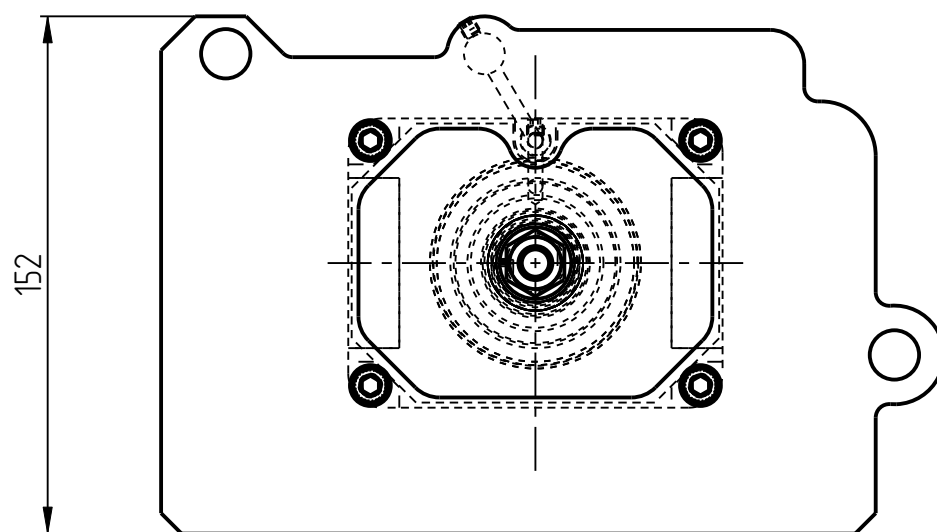

401

KLO-401-003
VALVE
(CCK-00-000)

Valve
KLO-401-003

Valve
KLO-401-003

Valve KLO-401-003 Specification

№ pos.	Code	Name	Qty
Parts			
1	KLO-401-001-002	Housing	1
2	KLO-401-001-003	Cylinder	1
3	KLO-401-001-004	Cover	1
4	KLO-401-001-005	Valve	1
5	KLO-401-001-006	Bushing	1
6	KLO-401-001-007	Piston	1
7	KLO-401-001-008	Piston ring	1
8	KLO-401-001-009	Spring	1
9	KLO-401-003-001	Underplate	1
Стандартные изделия			
10	Shake-proof washer D6 DIN 6798A		4
11	O-ring 60x48x6		1
12	Spring washer B10-A4 DIN 127		1
13	Spring washer B6-A4 DIN 127		4
14	NutM10 DIN 934		1
15	O-ring 005-008-19-1-7 ГОСТ 18829-73		2
16	Screw M6x16 DIN 912		4
17	Hexagon Flange Bolt M6x90 DIN 6921		4
18	Hex socket set screw M5x5 DIN 913		2

1. Housing
KLO-401-001-002

2. Cylinder
KLO-401-001-003

3. Cover
KLO-401-001-004

4. Valve
KLO-401-001-005

5. Bushing
KLO-401-001-006

5. Piston
KLO-401-001-007

7. Piston ring
KLO-401-001-008

8. Spring
KLO-401-001-009

9. Underplate
KLO-401-003-001