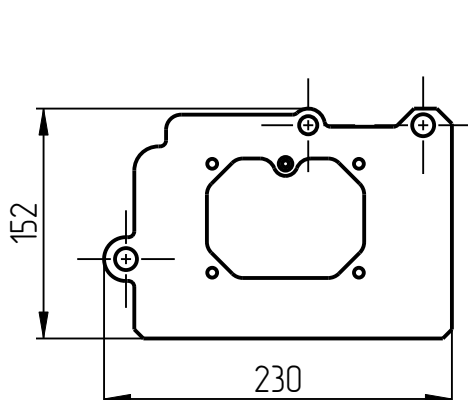

401

KLO-401-003
VALVE
(CCK-00-000)

Valve
KLO-401-003

Valve
KLO-401-003

Valve KLO-401-003 Specification

№ pos.	Code	Name	Qty
Parts			
1	KLO-401-001-002	Housing	1
2	KLO-401-001-003	Cylinder	1
3	KLO-401-001-004	Cover	1
4	KLO-401-001-005	Valve	1
5	KLO-401-001-006	Bushing	1
6	KLO-401-001-007	Piston	1
7	KLO-401-001-008	Piston ring	1
8	KLO-401-001-009	Spring	1
9	KLO-401-003-001	Underplate	1
Стандартные изделия			
10	Shake-proof washer D6 DIN 6798A		4
11	O-ring 60x48x6		1
12	Spring washer B10-A4 DIN 127		1
13	Spring washer B6-A4 DIN 127		4
14	NutM10 DIN 934		1
15	O-ring 005-008-19-1-7 ГОСТ 18829-73		2
16	Screw M6x16 DIN 912		4
17	Hexagon Flange Bolt M6x90 DIN 6921		4
18	Hex socket set screw M5x5 DIN 913		2

1. Housing
KLO-401-001-002

2. Cylinder
KLO-401-001-003

3. Cover
KLO-401-001-004

4. Valve
KLO-401-001-005

5. Bushing
KLO-401-001-006

5. Piston
KLO-401-001-007

7. Piston ring
KLO-401-001-008

8. Spring
KLO-401-001-009

9. Underplate
KLO-401-003-001