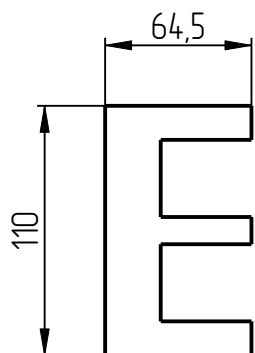

401

KLO-401-003
VALVE
(CCK-00-000)

Valve
KLO-401-003

Valve
KLO-401-003

Valve KLO-401-003 Specification

№ pos.	Code	Name	Qty
Parts			
1	KLO-401-001-002	Housing	1
2	KLO-401-001-003	Cylinder	1
3	KLO-401-001-004	Cover	1
4	KLO-401-001-005	Valve	1
5	KLO-401-001-006	Bushing	1
6	KLO-401-001-007	Piston	1
7	KLO-401-001-008	Piston ring	1
8	KLO-401-001-009	Spring	1
9	KLO-401-003-001	Underplate	1
Стандартные изделия			
10	Shake-proof washer D6 DIN 6798A		4
11	O-ring 60x48x6		1
12	Spring washer B10-A4 DIN 127		1
13	Spring washer B6-A4 DIN 127		4
14	NutM10 DIN 934		1
15	O-ring 005-008-19-1-7 ГОСТ 18829-73		2
16	Screw M6x16 DIN 912		4
17	Hexagon Flange Bolt M6x90 DIN 6921		4
18	Hex socket set screw M5x5 DIN 913		2