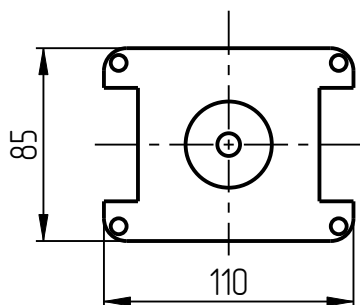

3. Cover
KLO-401-001-004