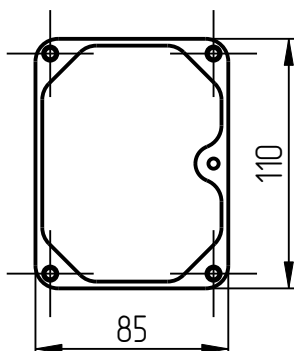

401

KLO-401-003
VALVE
(CCK-00-000)

Valve
KLO-401-003

Valve
KLO-401-003

Valve KLO-401-003 Specification

№ pos.	Code	Name	Qty
Parts			
1	KLO-401-001-002	Housing	1
2	KLO-401-001-003	Cylinder	1
3	KLO-401-001-004	Cover	1
4	KLO-401-001-005	Valve	1
5	KLO-401-001-006	Bushing	1
6	KLO-401-001-007	Piston	1
7	KLO-401-001-008	Piston ring	1
8	KLO-401-001-009	Spring	1
9	KLO-401-003-001	Underplate	1
Стандартные изделия			
10	Shake-proof washer D6 DIN 6798A		4
11	O-ring 60x48x6		1
12	Spring washer B10-A4 DIN 127		1
13	Spring washer B6-A4 DIN 127		4
14	NutM10 DIN 934		1
15	O-ring 005-008-19-1-7 ГОСТ 18829-73		2
16	Screw M6x16 DIN 912		4
17	Hexagon Flange Bolt M6x90 DIN 6921		4
18	Hex socket set screw M5x5 DIN 913		2

1. Housing
KLO-401-001-002

2. Cylinder
KLO-401-001-003

3. Cover
KLO-401-001-004

4. Valve
KLO-401-001-005

5. Bushing
KLO-401-001-006

5. Piston
KLO-401-001-007

7. Piston ring
KLO-401-001-008

8. Spring
KLO-401-001-009

9. Underplate
KLO-401-003-001