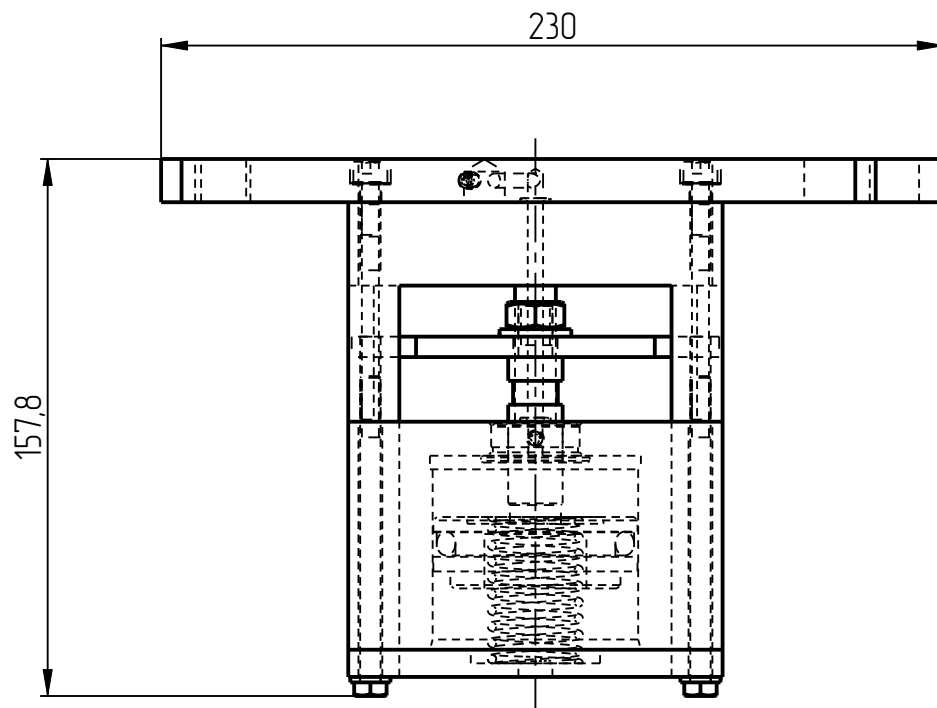

401

KLO-401-003
VALVE
(CCK-00-000)

Valve
KLO-401-003

Valve
KLO-401-003

Valve KLO-401-003 Specification

№ pos.	Code	Name	Qty
Parts			
1	KLO-401-001-002	Housing	1
2	KLO-401-001-003	Cylinder	1
3	KLO-401-001-004	Cover	1
4	KLO-401-001-005	Valve	1
5	KLO-401-001-006	Bushing	1
6	KLO-401-001-007	Piston	1
7	KLO-401-001-008	Piston ring	1
8	KLO-401-001-009	Spring	1
9	KLO-401-003-001	Underplate	1
Стандартные изделия			
10	Shake-proof washer D6 DIN 6798A		4
11	O-ring 60x48x6		1
12	Spring washer B10-A4 DIN 127		1
13	Spring washer B6-A4 DIN 127		4
14	NutM10 DIN 934		1
15	O-ring 005-008-19-1-7 ГОСТ 18829-73		2
16	Screw M6x16 DIN 912		4
17	Hexagon Flange Bolt M6x90 DIN 6921		4
18	Hex socket set screw M5x5 DIN 913		2

1. Housing
KLO-401-001-002

2. Cylinder
KLO-401-001-003

3. Cover
KLO-401-001-004

4. Valve
KLO-401-001-005

5. Bushing
KLO-401-001-006

5. Piston
KLO-401-001-007

7. Piston ring
KLO-401-001-008

8. Spring
KLO-401-001-009

9. Underplate
KLO-401-003-001