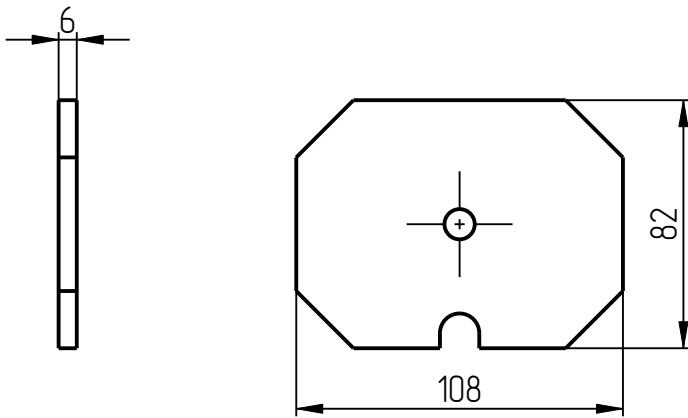

4. Valve
KLO-401-001-005