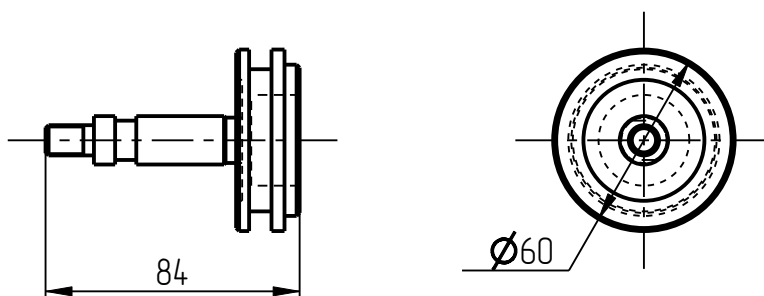

401

KLO-401-003
VALVE
(CCK-00-000)

Valve
KLO-401-003

Valve
KLO-401-003

Valve KLO-401-003 Specification

№ pos.	Code	Name	Qty
Parts			
1	KLO-401-001-002	Housing	1
2	KLO-401-001-003	Cylinder	1
3	KLO-401-001-004	Cover	1
4	KLO-401-001-005	Valve	1
5	KLO-401-001-006	Bushing	1
6	KLO-401-001-007	Piston	1
7	KLO-401-001-008	Piston ring	1
8	KLO-401-001-009	Spring	1
9	KLO-401-003-001	Underplate	1
Стандартные изделия			
10	Shake-proof washer D6 DIN 6798A		4
11	O-ring 60x48x6		1
12	Spring washer B10-A4 DIN 127		1
13	Spring washer B6-A4 DIN 127		4
14	NutM10 DIN 934		1
15	O-ring 005-008-19-1-7 ГОСТ 18829-73		2
16	Screw M6x16 DIN 912		4
17	Hexagon Flange Bolt M6x90 DIN 6921		4
18	Hex socket set screw M5x5 DIN 913		2

1. Housing
KLO-401-001-002

2. Cylinder
KLO-401-001-003

3. Cover
KLO-401-001-004

4. Valve
KLO-401-001-005

5. Bushing
KLO-401-001-006

5. Piston
KLO-401-001-007

7. Piston ring
KLO-401-001-008

8. Spring
KLO-401-001-009