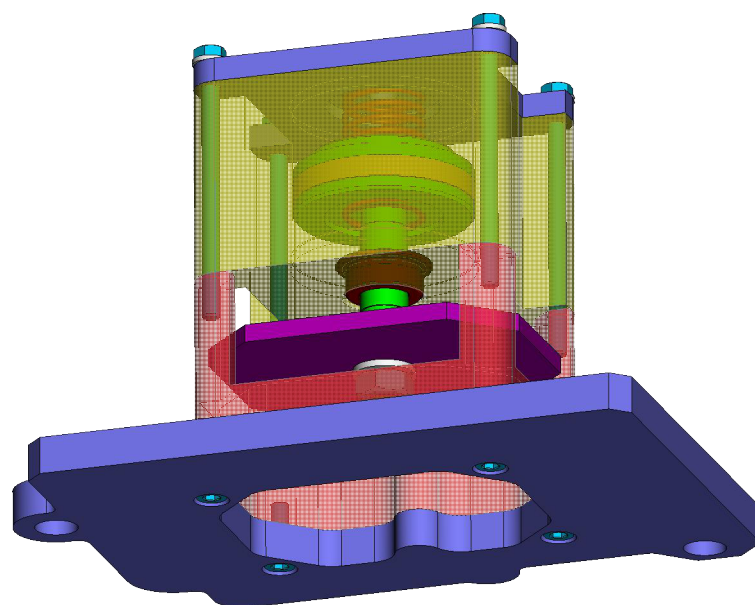

401

KLO-401-003
VALVE
(CCK-00-000)

Valve
KLO-401-003

Valve
KLO-401-003

Valve KLO-401-003 Specification

№ pos.	Code	Name	Qty
Parts			
1	KLO-401-001-002	Housing	1
2	KLO-401-001-003	Cylinder	1
3	KLO-401-001-004	Cover	1
4	KLO-401-001-005	Valve	1
5	KLO-401-001-006	Bushing	1
6	KLO-401-001-007	Piston	1
7	KLO-401-001-008	Piston ring	1
8	KLO-401-001-009	Spring	1
9	KLO-401-003-001	Underplate	1
Стандартные изделия			
10	Shake-proof washer D6 DIN 6798A		4
11	O-ring 60x48x6		1
12	Spring washer B10-A4 DIN 127		1
13	Spring washer B6-A4 DIN 127		4
14	NutM10 DIN 934		1
15	O-ring 005-008-19-1-7 ГОСТ 18829-73		2
16	Screw M6x16 DIN 912		4
17	Hexagon Flange Bolt M6x90 DIN 6921		4
18	Hex socket set screw M5x5 DIN 913		2

1. Housing
KLO-401-001-002

2. Cylinder
KLO-401-001-003

3. Cover
KLO-401-001-004

4. Valve
KLO-401-001-005

5. Bushing
KLO-401-001-006

5. Piston
KLO-401-001-007

7. Piston ring
KLO-401-001-008

8. Spring
KLO-401-001-009

9. Underplate
KLO-401-003-001