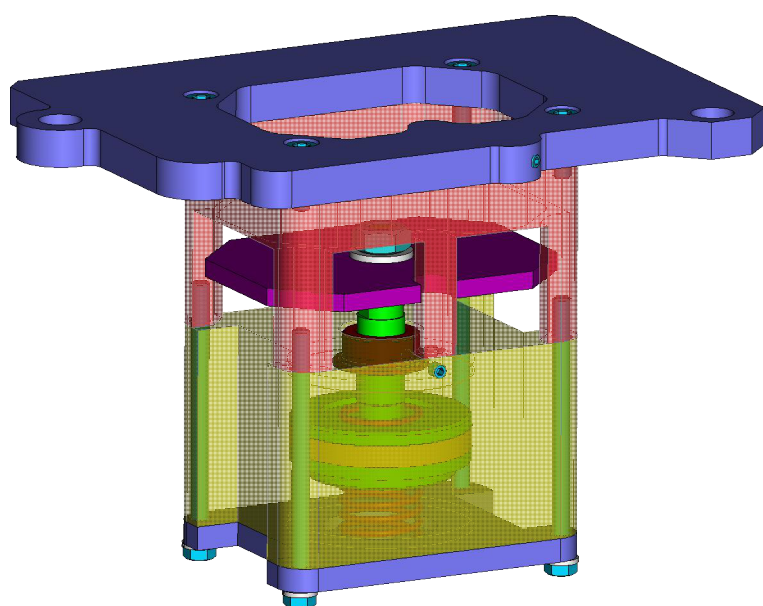

401

KLO-401-003
VALVE
(CCK-00-000)

Valve
KLO-401-003

Valve
KLO-401-003

Valve KLO-401-003 Specification

№ pos.	Code	Name	Qty
Parts			
1	KLO-401-001-002	Housing	1
2	KLO-401-001-003	Cylinder	1
3	KLO-401-001-004	Cover	1
4	KLO-401-001-005	Valve	1
5	KLO-401-001-006	Bushing	1
6	KLO-401-001-007	Piston	1
7	KLO-401-001-008	Piston ring	1
8	KLO-401-001-009	Spring	1
9	KLO-401-003-001	Underplate	1
Стандартные изделия			
10	Shake-proof washer D6 DIN 6798A		4
11	O-ring 60x48x6		1
12	Spring washer B10-A4 DIN 127		1
13	Spring washer B6-A4 DIN 127		4
14	NutM10 DIN 934		1
15	O-ring 005-008-19-1-7 ГОСТ 18829-73		2
16	Screw M6x16 DIN 912		4
17	Hexagon Flange Bolt M6x90 DIN 6921		4
18	Hex socket set screw M5x5 DIN 913		2

1. Housing
KLO-401-001-002

2. Cylinder
KLO-401-001-003

3. Cover
KLO-401-001-004

4. Valve
KLO-401-001-005

5. Bushing
KLO-401-001-006

5. Piston
KLO-401-001-007

7. Piston ring
KLO-401-001-008

8. Spring
KLO-401-001-009

9. Underplate
KLO-401-003-001