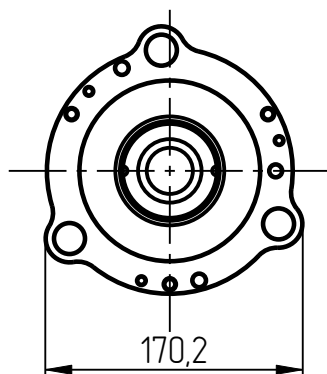

401

RD-401-005
TAKE OUT ARM
(09650147-401)

Take out arm RD-401-005

Take out arm RD-401-005

Take out arm RD-401-005

Take out arm RD-401-005 Specification

№ pos.	Code	Name	Qty
Assemblies			
1	RD-401-005-017	Pulley	1
2	RD-401-005-019	Relay roller	1
3	RD-401-005-021	Pulley	1
Parts			
4	RD-401-005-001	Cover	1
5	RD-401-005-002	Cover	1
6	RD-401-005-003	Pinion shaft	1
7	RD-401-005-040	Pinion shaft	1
8	RD-401-005-005	Bushing	1
9	RD-401-005-006	Bushing	1
10	RD-401-005-007	Bushing	3
11	RD-401-005-008	Bushing	3
12	RD-401-005-009	Bushing	2
13	RD-401-005-010	Bushing	2
14	RD-401-005-011	Bushing	1
15	RD-401-005-012	Washer	1
16	RD-401-005-013	Washer	1
17	RD-401-005-014	Washer	1
18	RD-401-005-015	Flange	1
19	RD-401-005-016	Plate	1
20	RD-401-005-018	Flange	1
21	RD-401-005-020	Bushing	1
22	RD-401-005-022	Dust guard	1
Standard parts			
23	Screw M6x12 DIN7991		13
24	Screw M6x14 DIN7991		6
25	Screw M6x16 DIN7991		8
26	Threaded plug MK14x1,5		1
27	Timing belt		1
28	Spring washer DIN 127		1
29	Screw DIN 912-M6x14		1
30	Screw DIN 912-M6x20		2
31	Pin 8Гx16 DIN 6325		1
32	Nut M12 DIN 431		1
33	O-ring 050-054-25-1-7 GOST 18829-73		1
34	Key 2-6x6x22 GOST 8789-68		2
35	Waher 12 DIN 125		1
36	Screw M10x25 DIN 912		1
37	Ball bearing 32206 GOST 8328-75		1
38	Ball bearing 206 GOST 8338-75		1
39	Ball bearing 180205 GOST 8882-75		1
40	Ball bearing 108 GOST 8338-75		1
41	Screw M8x55 DIN 912		5
42	O-ring 025-030-30-1-7 GOST 18829-73		2
43	O-ring 030-035-30-1-7 GOST 18829-73		3

4. Cover
RD-401-005-001

5. Cover
RD-401-005-002

6. Pinion shaft
RD-401-005-003

7. Pinion shaft
RD-401-005-040

8. Bushing
RD-401-005-005

9. Bushing
RD-401-005-006

10. Bushing
RD-401-005-007

11. Bushing
RD-401-005-008

12. Bushing
RD-401-005-009

13. Bushing
RD-401-005-010

14. Bushing
RD-401-005-011

15. Washer
RD-401-005-012

16. Washer
RD-401-005-013

17. Washer
RD-401-005-014

18. Flange
RD-401-005-015

17. Планка
RD-401-005-016