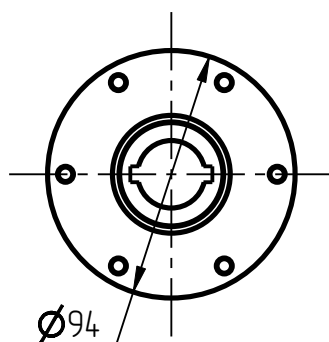

18. Flange
RD-401-005-018