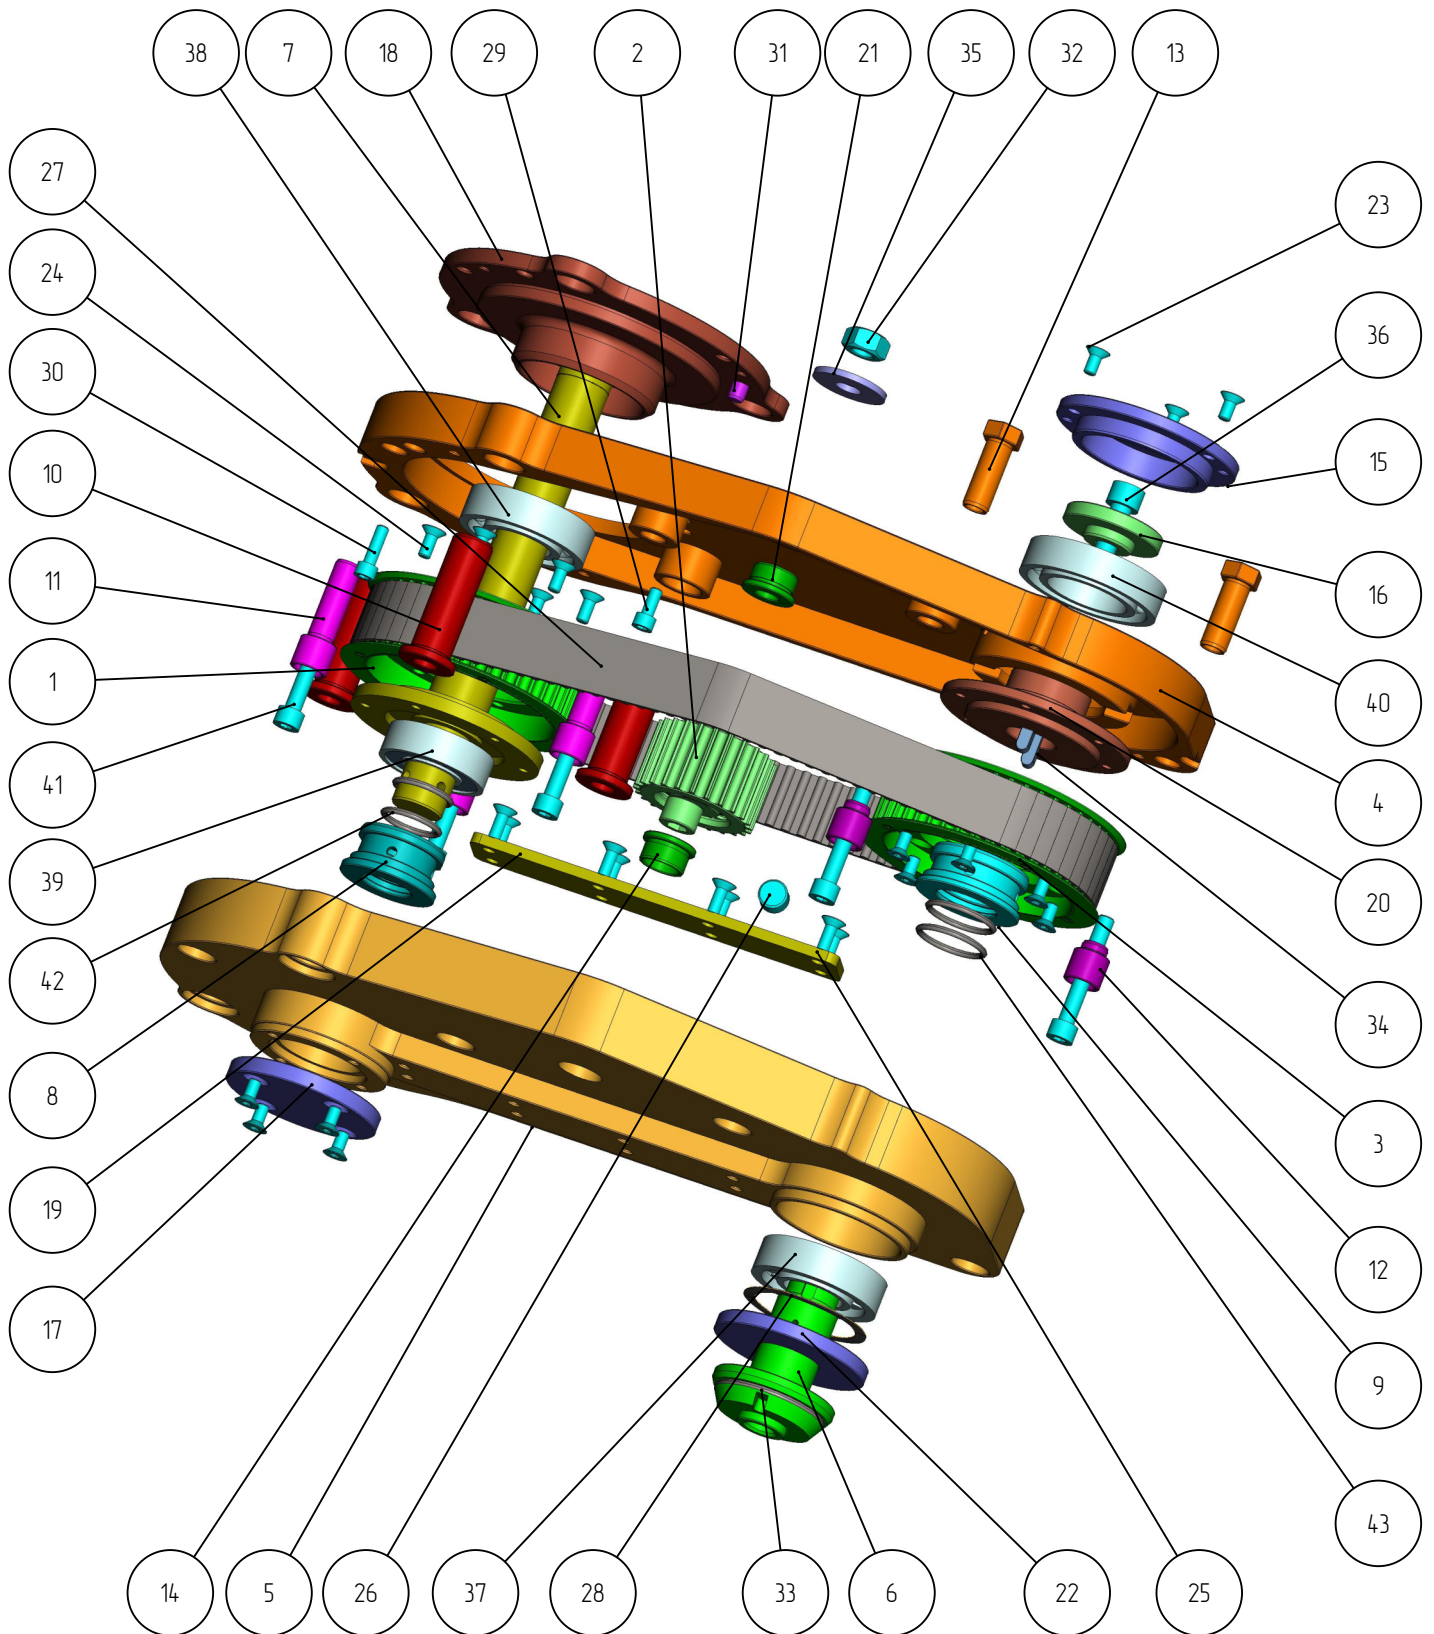

401

RD-401-005
TAKE OUT ARM
(09650147-401)

Take out arm RD-401-005

Take out arm RD-401-005

Take out arm RD-401-005

Take out arm RD-401-005 Specification

№ pos.	Code	Name	Qty
Assemblies			
1	RD-401-005-017	Pulley	1
2	RD-401-005-019	Relay roller	1
3	RD-401-005-021	Pulley	1
Parts			
4	RD-401-005-001	Cover	1
5	RD-401-005-002	Cover	1
6	RD-401-005-003	Pinion shaft	1
7	RD-401-005-040	Pinion shaft	1
8	RD-401-005-005	Bushing	1
9	RD-401-005-006	Bushing	1
10	RD-401-005-007	Bushing	3
11	RD-401-005-008	Bushing	3
12	RD-401-005-009	Bushing	2
13	RD-401-005-010	Bushing	2
14	RD-401-005-011	Bushing	1
15	RD-401-005-012	Washer	1
16	RD-401-005-013	Washer	1
17	RD-401-005-014	Washer	1
18	RD-401-005-015	Flange	1
19	RD-401-005-016	Plate	1
20	RD-401-005-018	Flange	1
21	RD-401-005-020	Bushing	1
22	RD-401-005-022	Dust guard	1
Standard parts			
23	Screw M6x12 DIN7991		13
24	Screw M6x14 DIN7991		6
25	Screw M6x16 DIN7991		8
26	Threaded plug MK14x1,5		1
27	Timing belt		1
28	Spring washer DIN 127		1
29	Screw DIN 912-M6x14		1
30	Screw DIN 912-M6x20		2
31	Pin 8Гx16 DIN 6325		1
32	Nut M12 DIN 431		1
33	O-ring 050-054-25-1-7 GOST 18829-73		1
34	Key 2-6x6x22 GOST 8789-68		2
35	Waher 12 DIN 125		1
36	Screw M10x25 DIN 912		1
37	Ball bearing 32206 GOST 8328-75		1
38	Ball bearing 206 GOST 8338-75		1
39	Ball bearing 180205 GOST 8882-75		1
40	Ball bearing 108 GOST 8338-75		1
41	Screw M8x55 DIN 912		5
42	O-ring 025-030-30-1-7 GOST 18829-73		2
43	O-ring 030-035-30-1-7 GOST 18829-73		3

4. Cover
RD-401-005-001

5. Cover
RD-401-005-002

6. Pinion shaft
RD-401-005-003

7. Pinion shaft
RD-401-005-040

8. Bushing
RD-401-005-005

9. Bushing
RD-401-005-006

10. Bushing
RD-401-005-007

11. Bushing
RD-401-005-008

12. Bushing
RD-401-005-009

13. Bushing
RD-401-005-010

14. Bushing
RD-401-005-011

15. Washer
RD-401-005-012

16. Washer
RD-401-005-013

17. Washer
RD-401-005-014

18. Flange
RD-401-005-015

17. Планка
RD-401-005-016