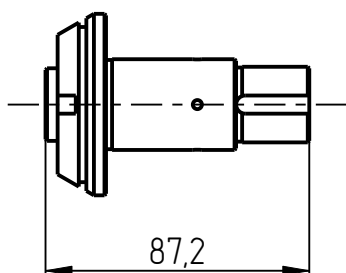

6. Pinion shaft
RD-401-005-003