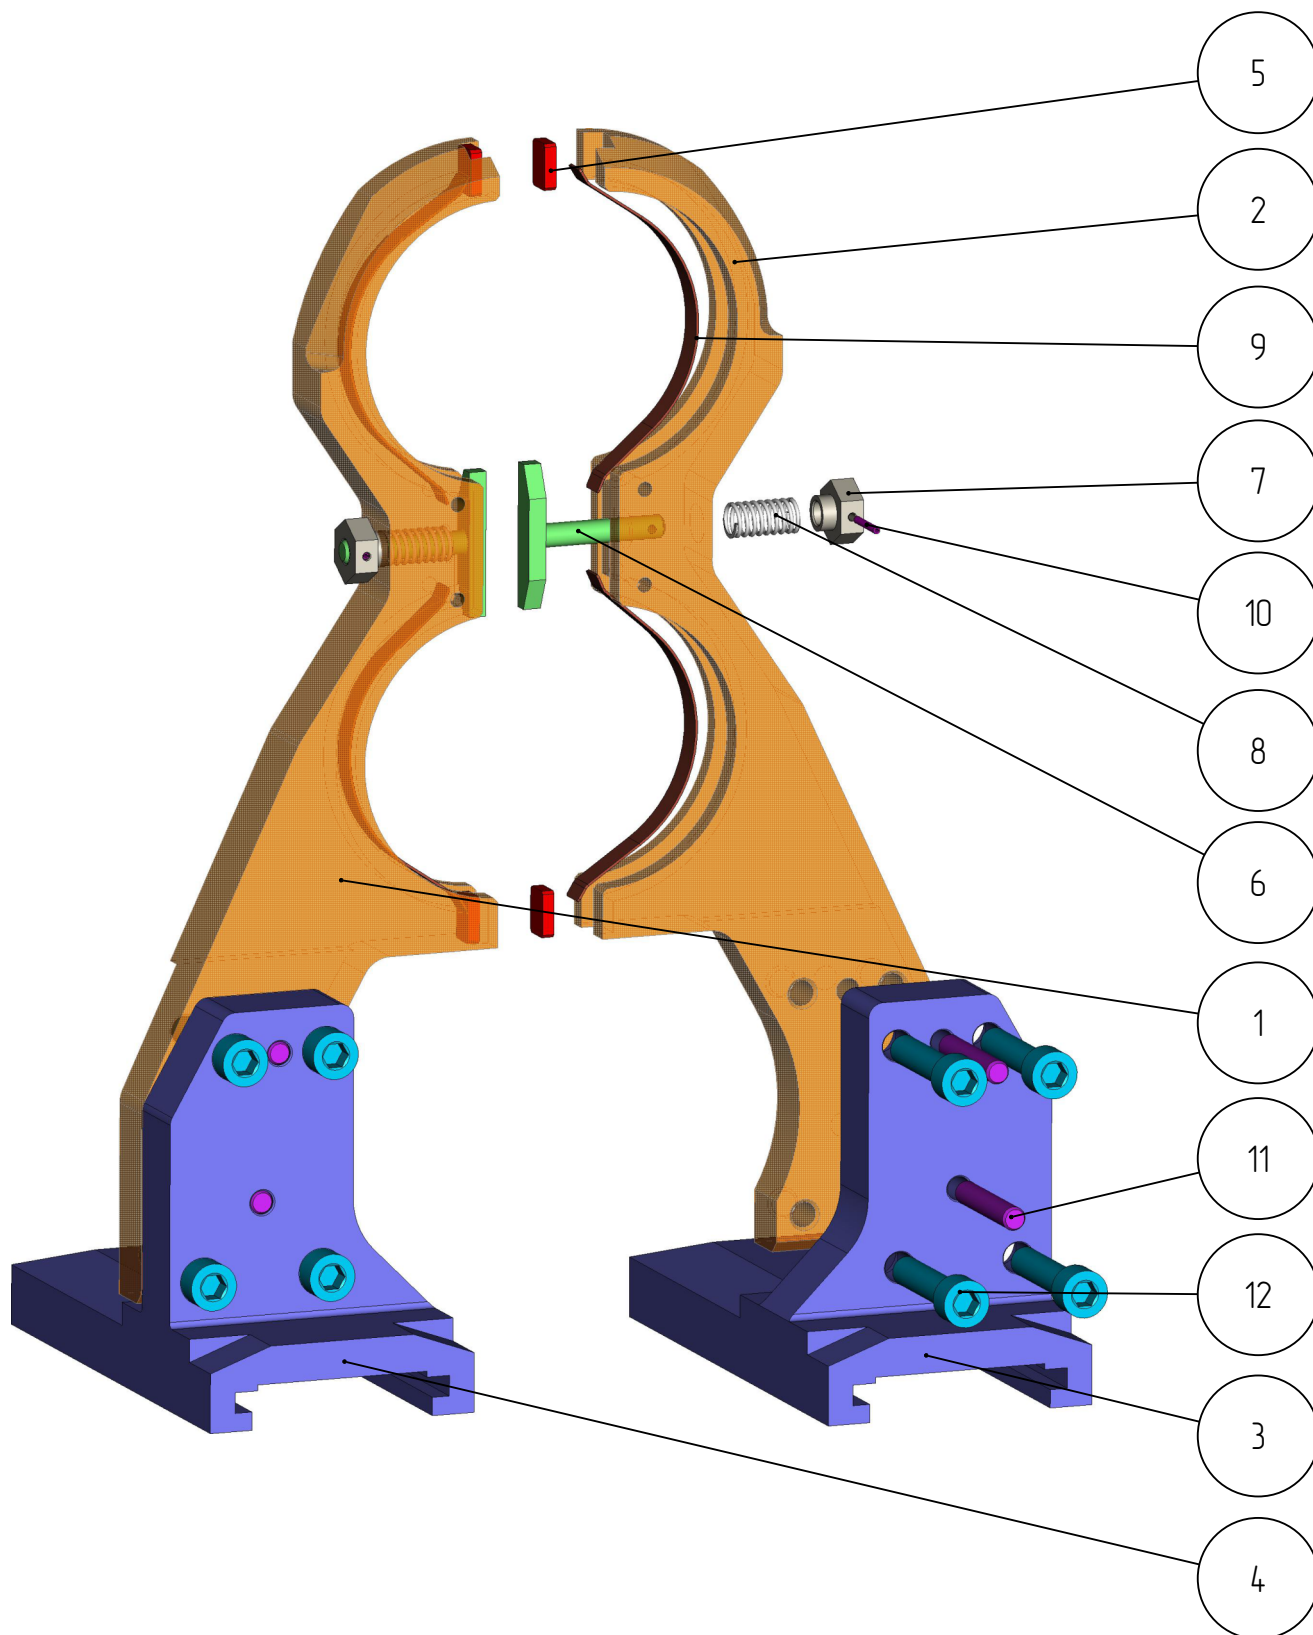

401

*DGK-401-012*  
*NECKRING HOLDER*  
*(001.DGK.AL.96)*

Neckring holder  
DGK-401-012

Neckring holder  
DGK-401-012

Neckring holder  
DGK-401-012

## Neckring holder DGK-401-012 Specification

№ pos.	Code	Name	Qty
<b>Parts</b>			
1	DGK-401-012-001	Neckring holder RH	1
2	DGK-401-012-002	Neckring holder LH	1
3	DGK-401-012-003	Right support	1
4	DGK-401-012-004	Left support	1
5	DGK-401-012-005	Lock	4
6	DGK-401-012-006	Stop	2
<b>Унифицированные детали</b>			
7	DGK-401-STANDART-02-03_19	Knob	2
8	DGK-401-STANDART-02-04X40	Spring	2
9	DGK-401-STANDART-03-140	Leaf spring L-140	4
<b>Standard parts</b>			
10	Spring pin            Ø2,50x18 DIN 1481		2
11	Pin 8Гx45 DIN 5352		4
12	Screw M10x45 DIN 912		8

1. Neckring holder RH  
DGK-401-012-001

2. Neckring holder LH  
DGK-401-012-002

3. Right support  
DGK-401-012-003

4. Left support  
DGK-401-012-004

5. Stop  
DGK-401-012-005

6. Lock  
DGK-401-012-006