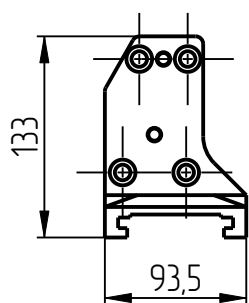

## Neckring holder DGK-401-012 Specification

№ pos.	Code	Name	Qty
<b>Parts</b>			
1	DGK-401-012-001	Neckring holder RH	1
2	DGK-401-012-002	Neckring holder LH	1
3	DGK-401-012-003	Right support	1
4	DGK-401-012-004	Left support	1
5	DGK-401-012-005	Lock	4
6	DGK-401-012-006	Stop	2
<b>Унифицированные детали</b>			
7	DGK-401-STANDART-02-03_19	Knob	2
8	DGK-401-STANDART-02-04X40	Spring	2
9	DGK-401-STANDART-03-140	Leaf spring L-140	4
<b>Standard parts</b>			
10	Spring pin            Ø2,50x18 DIN 1481		2
11	Pin 8Гx45 DIN 5352		4
12	Screw M10x45 DIN 912		8

1. Neckring holder RH  
DGK-401-012-001

2. Neckring holder LH  
DGK-401-012-002

3. Right support  
DGK-401-012-003

4. Left support  
DGK-401-012-004

5. Stop  
DGK-401-012-005

6. Lock  
DGK-401-012-006