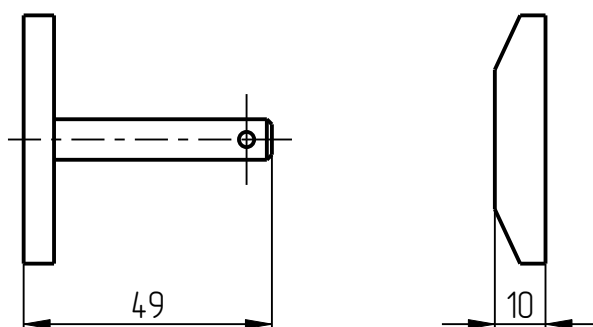

## Neckring holder DGK-401-012 Specification

№ pos.	Code	Name	Qty
<b>Parts</b>			
1	DGK-401-012-001	Neckring holder RH	1
2	DGK-401-012-002	Neckring holder LH	1
3	DGK-401-012-003	Right support	1
4	DGK-401-012-004	Left support	1
5	DGK-401-012-005	Lock	4
6	DGK-401-012-006	Stop	2
<b>Унифицированные детали</b>			
7	DGK-401-STANDART-02-03_19	Knob	2
8	DGK-401-STANDART-02-04X40	Spring	2
9	DGK-401-STANDART-03-140	Leaf spring L-140	4
<b>Standard parts</b>			
10	Spring pin            Ø2,50x18 DIN 1481		2
11	Pin 8Гx45 DIN 5352		4
12	Screw M10x45 DIN 912		8

1. Neckring holder RH  
DGK-401-012-001

2. Neckring holder LH  
DGK-401-012-002

3. Right support  
DGK-401-012-003

4. Left support  
DGK-401-012-004

5. Stop  
DGK-401-012-005

6. Lock  
DGK-401-012-006