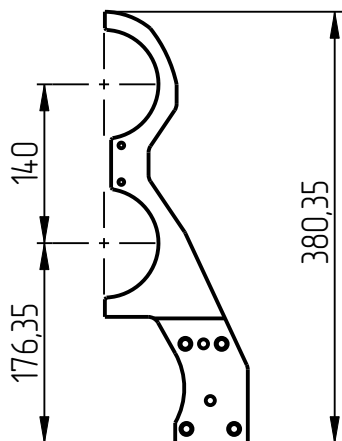

401

*DGK-401-012*  
*NECKRING HOLDER*  
*(001.DGK.AL.96)*

Neckring holder  
DGK-401-012

Neckring holder  
DGK-401-012

Neckring holder  
DGK-401-012

## Neckring holder DGK-401-012 Specification

№ pos.	Code	Name	Qty
<b>Parts</b>			
1	DGK-401-012-001	Neckring holder RH	1
2	DGK-401-012-002	Neckring holder LH	1
3	DGK-401-012-003	Right support	1
4	DGK-401-012-004	Left support	1
5	DGK-401-012-005	Lock	4
6	DGK-401-012-006	Stop	2
<b>Унифицированные детали</b>			
7	DGK-401-STANDART-02-03_19	Knob	2
8	DGK-401-STANDART-02-04X40	Spring	2
9	DGK-401-STANDART-03-140	Leaf spring L-140	4
<b>Standard parts</b>			
10	Spring pin            Ø2,50x18 DIN 1481		2
11	Pin 8Гx45 DIN 5352		4
12	Screw M10x45 DIN 912		8

1. Neckring holder RH  
DGK-401-012-001

2. Neckring holder LH  
DGK-401-012-002

3. Right support  
DGK-401-012-003

4. Left support  
DGK-401-012-004

5. Stop  
DGK-401-012-005

6. Lock  
DGK-401-012-006