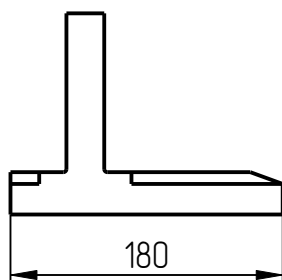

2. Neckring holder LH
DGK-401-012-002