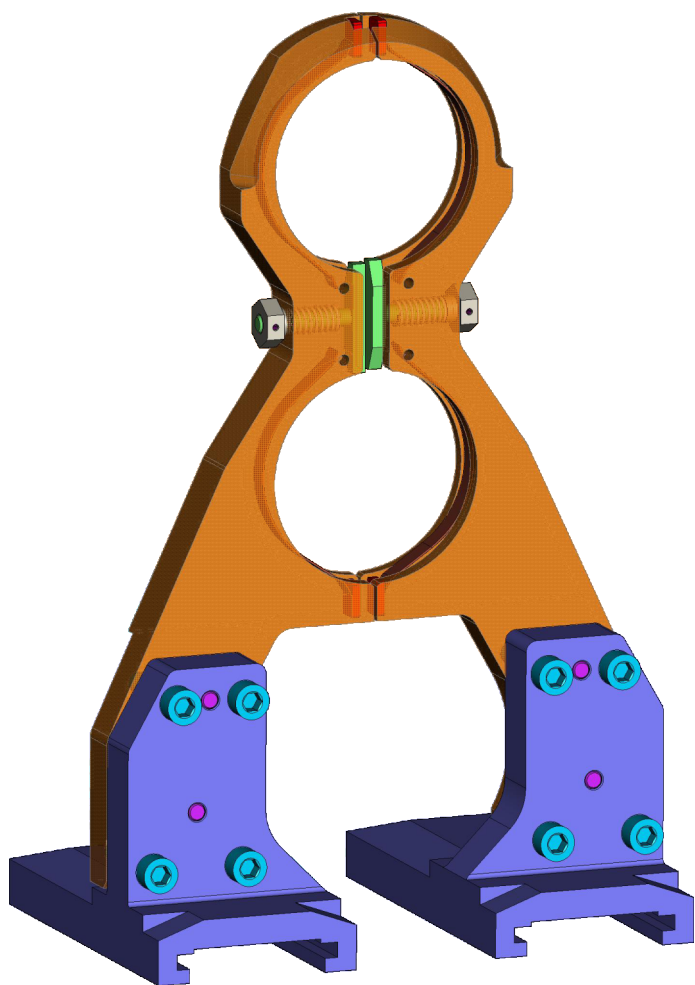

401

*DGK-401-012*  
*NECKRING HOLDER*  
*(001.DGK.AL.96)*

Neckring holder  
DGK-401-012

Neckring holder  
DGK-401-012

Neckring holder  
DGK-401-012

## Neckring holder DGK-401-012 Specification

№ pos.	Code	Name	Qty
<b>Parts</b>			
1	DGK-401-012-001	Neckring holder RH	1
2	DGK-401-012-002	Neckring holder LH	1
3	DGK-401-012-003	Right support	1
4	DGK-401-012-004	Left support	1
5	DGK-401-012-005	Lock	4
6	DGK-401-012-006	Stop	2
<b>Унифицированные детали</b>			
7	DGK-401-STANDART-02-03_19	Knob	2
8	DGK-401-STANDART-02-04X40	Spring	2
9	DGK-401-STANDART-03-140	Leaf spring L-140	4
<b>Standard parts</b>			
10	Spring pin            Ø2,50x18 DIN 1481		2
11	Pin 8Гx45 DIN 5352		4
12	Screw M10x45 DIN 912		8

1. Neckring holder RH  
DGK-401-012-001

2. Neckring holder LH  
DGK-401-012-002

3. Right support  
DGK-401-012-003

4. Left support  
DGK-401-012-004

5. Stop  
DGK-401-012-005

6. Lock  
DGK-401-012-006