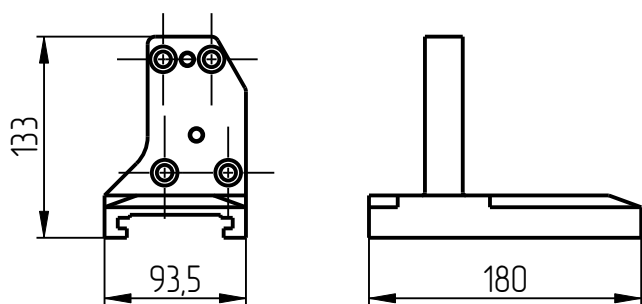

4. Left support
DGK-401-012-004