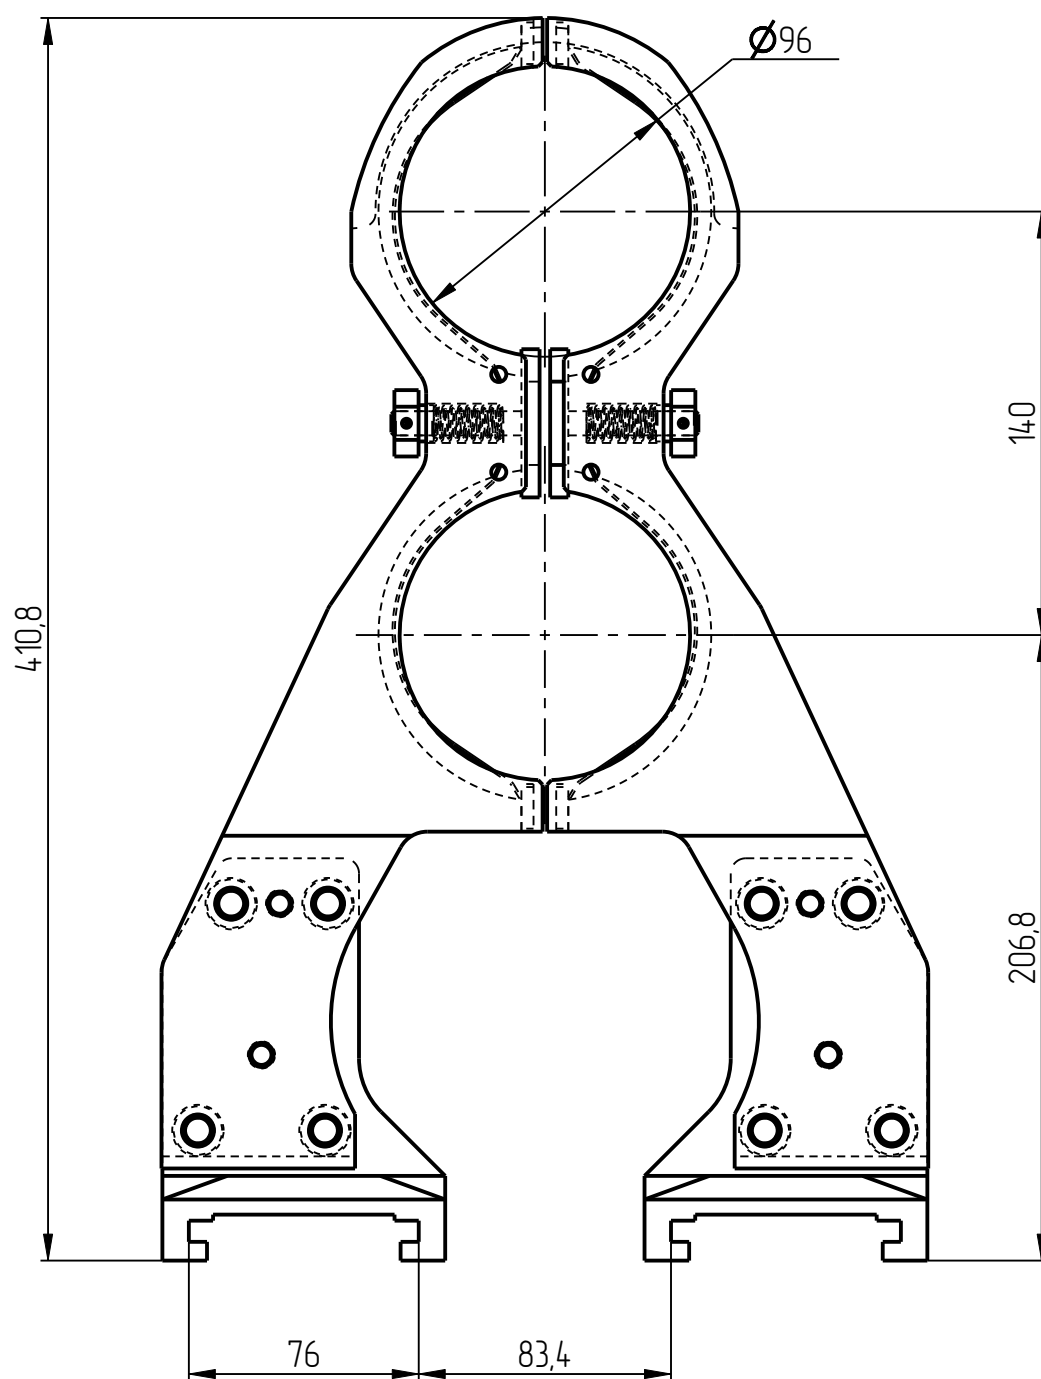

401

*DGK-401-012*  
*NECKRING HOLDER*  
*(001.DGK.AL.96)*

Neckring holder  
DGK-401-012

Neckring holder  
DGK-401-012

Neckring holder  
DGK-401-012

## Neckring holder DGK-401-012 Specification

№ pos.	Code	Name	Qty
<b>Parts</b>			
1	DGK-401-012-001	Neckring holder RH	1
2	DGK-401-012-002	Neckring holder LH	1
3	DGK-401-012-003	Right support	1
4	DGK-401-012-004	Left support	1
5	DGK-401-012-005	Lock	4
6	DGK-401-012-006	Stop	2
<b>Унифицированные детали</b>			
7	DGK-401-STANDART-02-03_19	Knob	2
8	DGK-401-STANDART-02-04X40	Spring	2
9	DGK-401-STANDART-03-140	Leaf spring L-140	4
<b>Standard parts</b>			
10	Spring pin            Ø2,50x18 DIN 1481		2
11	Pin 8Гx45 DIN 5352		4
12	Screw M10x45 DIN 912		8

1. Neckring holder RH  
DGK-401-012-001

2. Neckring holder LH  
DGK-401-012-002

3. Right support  
DGK-401-012-003

4. Left support  
DGK-401-012-004

5. Stop  
DGK-401-012-005

6. Lock  
DGK-401-012-006