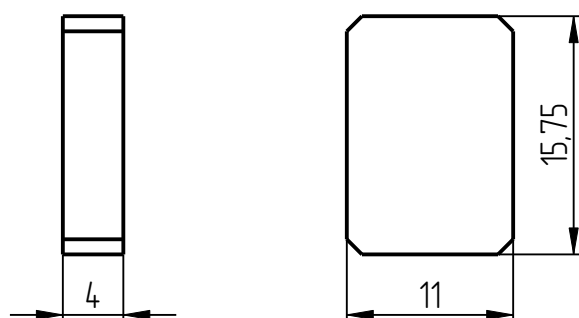

## Neckring holder DGK-401-012 Specification

№ pos.	Code	Name	Qty
<b>Parts</b>			
1	DGK-401-012-001	Neckring holder RH	1
2	DGK-401-012-002	Neckring holder LH	1
3	DGK-401-012-003	Right support	1
4	DGK-401-012-004	Left support	1
5	DGK-401-012-005	Lock	4
6	DGK-401-012-006	Stop	2
<b>Унифицированные детали</b>			
7	DGK-401-STANDART-02-03_19	Knob	2
8	DGK-401-STANDART-02-04X40	Spring	2
9	DGK-401-STANDART-03-140	Leaf spring L-140	4
<b>Standard parts</b>			
10	Spring pin            Ø2,50x18 DIN 1481		2
11	Pin 8Гx45 DIN 5352		4
12	Screw M10x45 DIN 912		8

1. Neckring holder RH  
DGK-401-012-001

2. Neckring holder LH  
DGK-401-012-002

3. Right support  
DGK-401-012-003

4. Left support  
DGK-401-012-004

5. Stop  
DGK-401-012-005

6. Lock  
DGK-401-012-006