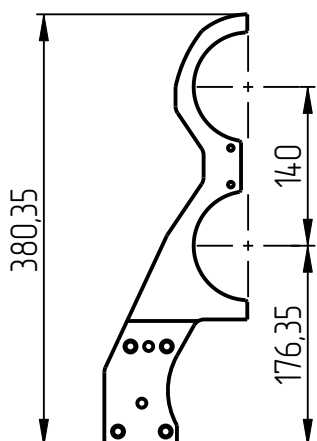

401

*DGK-401-012*  
*NECKRING HOLDER*  
*(001.DGK.AL.96)*

Neckring holder  
DGK-401-012

Neckring holder  
DGK-401-012

Neckring holder  
DGK-401-012

## Neckring holder DGK-401-012 Specification

№ pos.	Code	Name	Qty
<b>Parts</b>			
1	DGK-401-012-001	Neckring holder RH	1
2	DGK-401-012-002	Neckring holder LH	1
3	DGK-401-012-003	Right support	1
4	DGK-401-012-004	Left support	1
5	DGK-401-012-005	Lock	4
6	DGK-401-012-006	Stop	2
<b>Унифицированные детали</b>			
7	DGK-401-STANDART-02-03_19	Knob	2
8	DGK-401-STANDART-02-04X40	Spring	2
9	DGK-401-STANDART-03-140	Leaf spring L-140	4
<b>Standard parts</b>			
10	Spring pin            Ø2,50x18 DIN 1481		2
11	Pin 8Гx45 DIN 5352		4
12	Screw M10x45 DIN 912		8

1. Neckring holder RH  
DGK-401-012-001

2. Neckring holder LH  
DGK-401-012-002

3. Right support  
DGK-401-012-003

4. Left support  
DGK-401-012-004

5. Stop  
DGK-401-012-005

6. Lock  
DGK-401-012-006