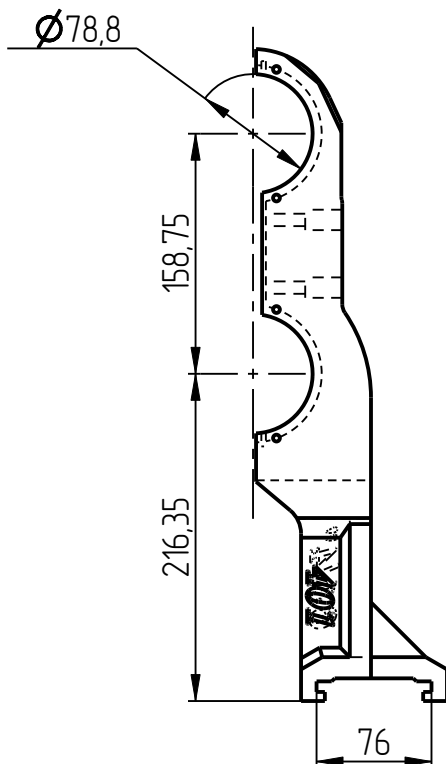

401

*DGK-401-006*  
*NECKRING HOLDER 6 1/4"*  
*(DGK-0625-E2-6)*

Neckring holder  
DGK-401-006

Neckring holder  
DGK-401-006

Neckring holder  
DGK-401-006

## Neckring holder DGK-401-006 Specification

№ pos.	Code	Name	Qty
<b>Parts</b>			
1	DGK-401-006-001	Neckring holder RH	1
2	DGK-401-006-002	Neckring holder LH	1
<b>Unified parts</b>			
3	DGK-401-STANDART-01	Stop	4
4	DGK-401-STANDART-02-01-062	Plug 52,50x62	4
5	DGK-401-STANDART-02-02-20-29_5	Lock 20-29,50	4
6	DGK-401-STANDART-02-03_19	Knob	4
7	DGK-401-STANDART-02-04X26	Spring	4
8	DGK-401-STANDART-03-105	Leaf spring L-105	4
<b>Standard parts</b>			
9	Spring pin	Ø2,50x18 DIN 1481	4
10	Spring pin	Ø5x24 DIN 1481	8

1. Neckring holder RH  
DGK-401-006-001

2. Neckring holder LH  
DGK-401-006-002