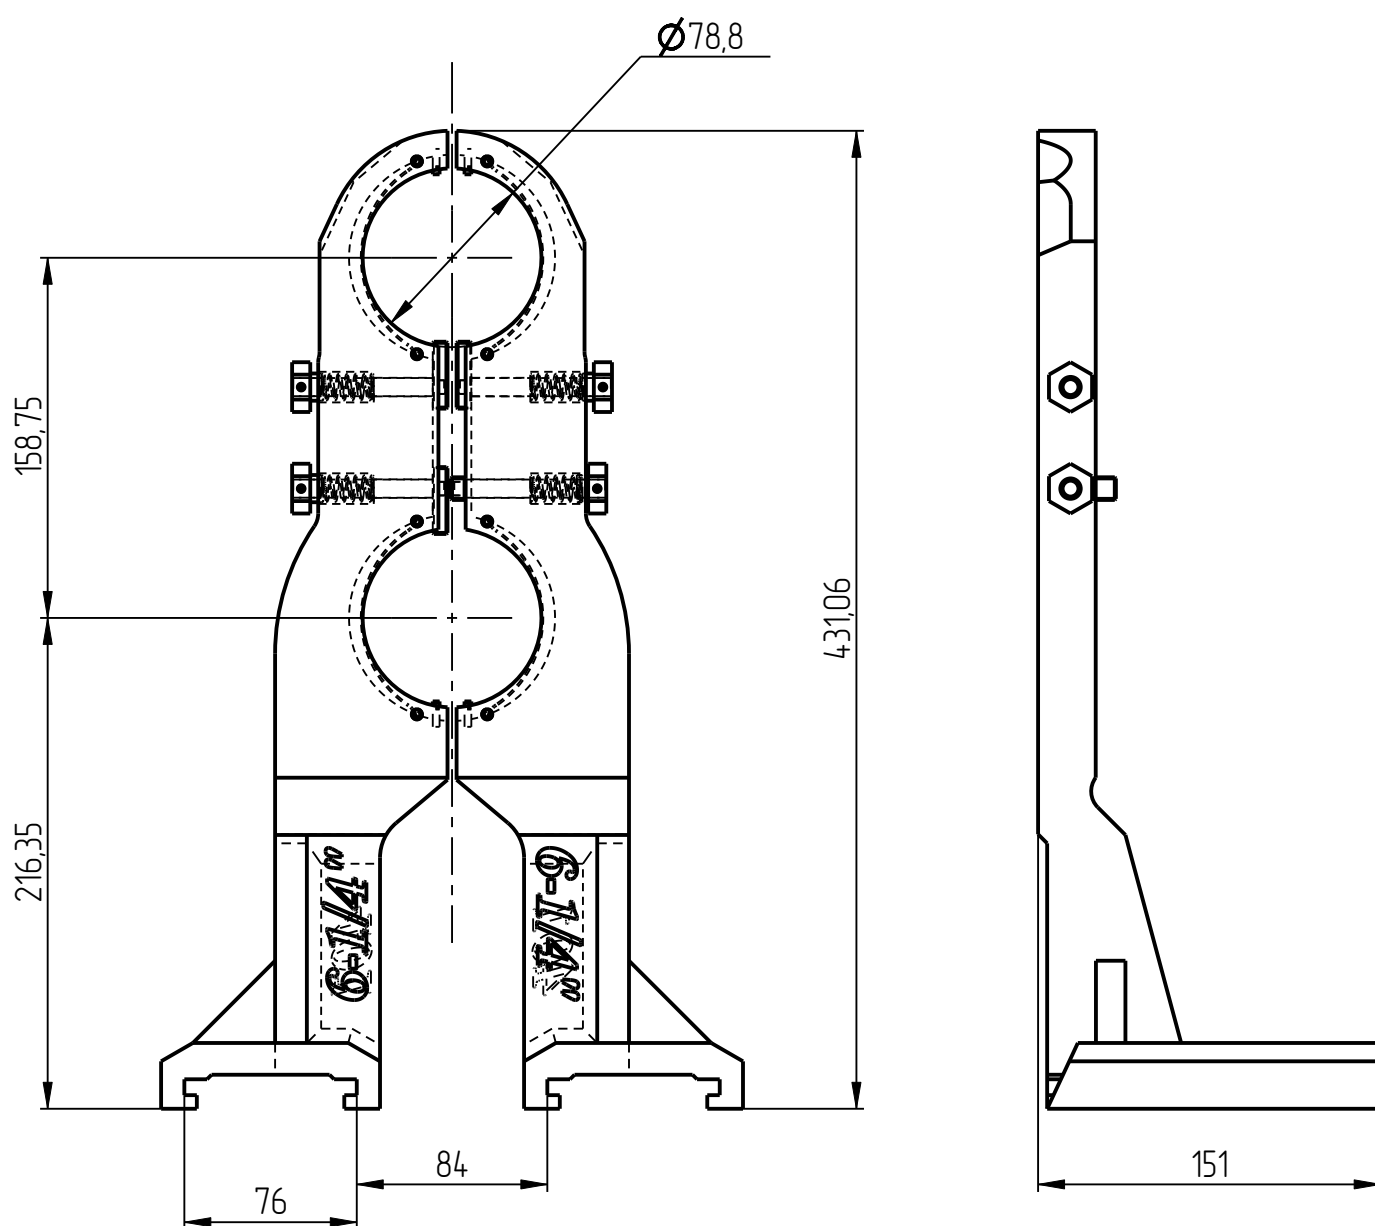

401

*DGK-401-006*  
*NECKRING HOLDER 6 1/4"*  
*(DGK-0625-E2-6)*

Neckring holder  
DGK-401-006

Neckring holder  
DGK-401-006

Neckring holder  
DGK-401-006

## Neckring holder DGK-401-006 Specification

№ pos.	Code	Name	Qty
<b>Parts</b>			
1	DGK-401-006-001	Neckring holder RH	1
2	DGK-401-006-002	Neckring holder LH	1
<b>Unified parts</b>			
3	DGK-401-STANDART-01	Stop	4
4	DGK-401-STANDART-02-01-062	Plug 52,50x62	4
5	DGK-401-STANDART-02-02-20-29_5	Lock 20-29,50	4
6	DGK-401-STANDART-02-03_19	Knob	4
7	DGK-401-STANDART-02-04X26	Spring	4
8	DGK-401-STANDART-03-105	Leaf spring L-105	4
<b>Standard parts</b>			
9	Spring pin	Ø2,50x18 DIN 1481	4
10	Spring pin	Ø5x24 DIN 1481	8

1. Neckring holder RH  
DGK-401-006-001

2. Neckring holder LH  
DGK-401-006-002