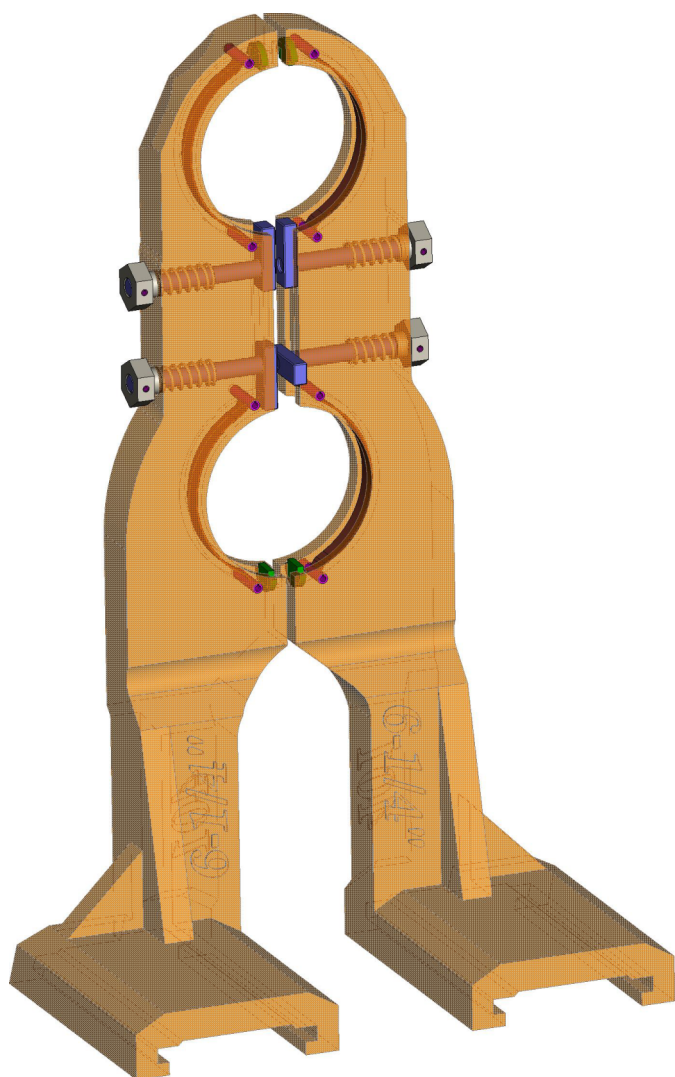

401

*DGK-401-006*  
*NECKRING HOLDER 6 1/4"*  
*(DGK-0625-E2-6)*

Neckring holder  
DGK-401-006

Neckring holder  
DGK-401-006

Neckring holder  
DGK-401-006

## Neckring holder DGK-401-006 Specification

№ pos.	Code	Name	Qty
<b>Parts</b>			
1	DGK-401-006-001	Neckring holder RH	1
2	DGK-401-006-002	Neckring holder LH	1
<b>Unified parts</b>			
3	DGK-401-STANDART-01	Stop	4
4	DGK-401-STANDART-02-01-062	Plug 52,50x62	4
5	DGK-401-STANDART-02-02-20-29_5	Lock 20-29,50	4
6	DGK-401-STANDART-02-03_19	Knob	4
7	DGK-401-STANDART-02-04X26	Spring	4
8	DGK-401-STANDART-03-105	Leaf spring L-105	4
<b>Standard parts</b>			
9	Spring pin	Ø2,50x18 DIN 1481	4
10	Spring pin	Ø5x24 DIN 1481	8

1. Neckring holder RH  
DGK-401-006-001

2. Neckring holder LH  
DGK-401-006-002