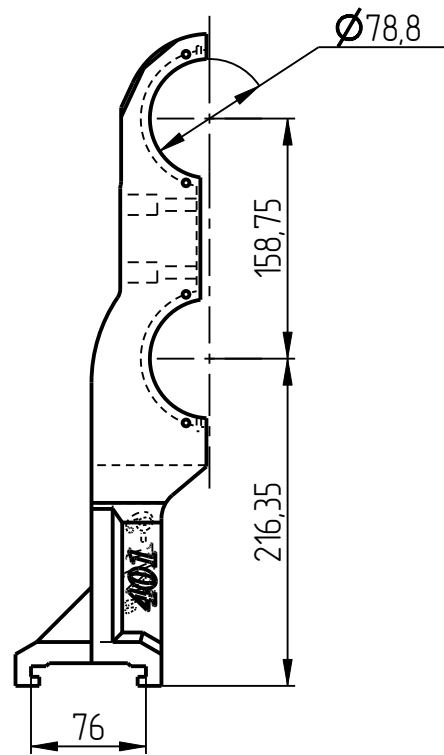

401

*DGK-401-006*  
*NECKRING HOLDER 6 1/4"*  
*(DGK-0625-E2-6)*

Neckring holder  
DGK-401-006

Neckring holder  
DGK-401-006

Neckring holder  
DGK-401-006

## Neckring holder DGK-401-006 Specification

№ pos.	Code	Name	Qty
<b>Parts</b>			
1	DGK-401-006-001	Neckring holder RH	1
2	DGK-401-006-002	Neckring holder LH	1
<b>Unified parts</b>			
3	DGK-401-STANDART-01	Stop	4
4	DGK-401-STANDART-02-01-062	Plug 52,50x62	4
5	DGK-401-STANDART-02-02-20-29_5	Lock 20-29,50	4
6	DGK-401-STANDART-02-03_19	Knob	4
7	DGK-401-STANDART-02-04X26	Spring	4
8	DGK-401-STANDART-03-105	Leaf spring L-105	4
<b>Standard parts</b>			
9	Spring pin	Ø2,50x18 DIN 1481	4
10	Spring pin	Ø5x24 DIN 1481	8

1. Neckring holder RH  
DGK-401-006-001

2. Neckring holder LH  
DGK-401-006-002