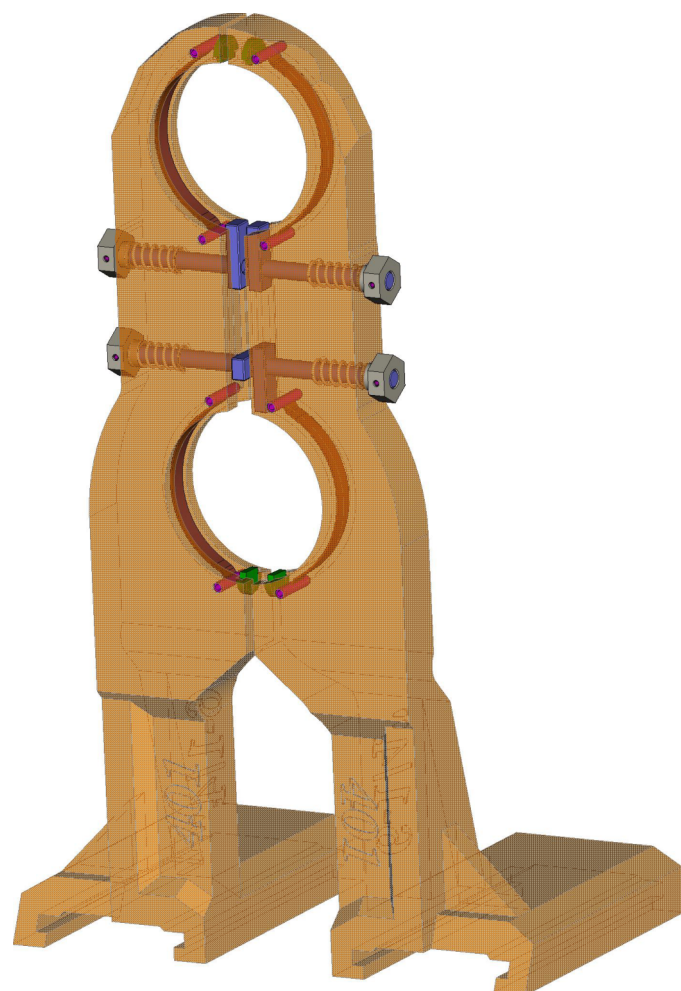

401

*DGK-401-006*  
*NECKRING HOLDER 6 1/4"*  
*(DGK-0625-E2-6)*

Neckring holder  
DGK-401-006

Neckring holder  
DGK-401-006

Neckring holder  
DGK-401-006

## Neckring holder DGK-401-006 Specification

№ pos.	Code	Name	Qty
<b>Parts</b>			
1	DGK-401-006-001	Neckring holder RH	1
2	DGK-401-006-002	Neckring holder LH	1
<b>Unified parts</b>			
3	DGK-401-STANDART-01	Stop	4
4	DGK-401-STANDART-02-01-062	Plug 52,50x62	4
5	DGK-401-STANDART-02-02-20-29_5	Lock 20-29,50	4
6	DGK-401-STANDART-02-03_19	Knob	4
7	DGK-401-STANDART-02-04X26	Spring	4
8	DGK-401-STANDART-03-105	Leaf spring L-105	4
<b>Standard parts</b>			
9	Spring pin	Ø2,50x18 DIN 1481	4
10	Spring pin	Ø5x24 DIN 1481	8

1. Neckring holder RH  
DGK-401-006-001

2. Neckring holder LH  
DGK-401-006-002