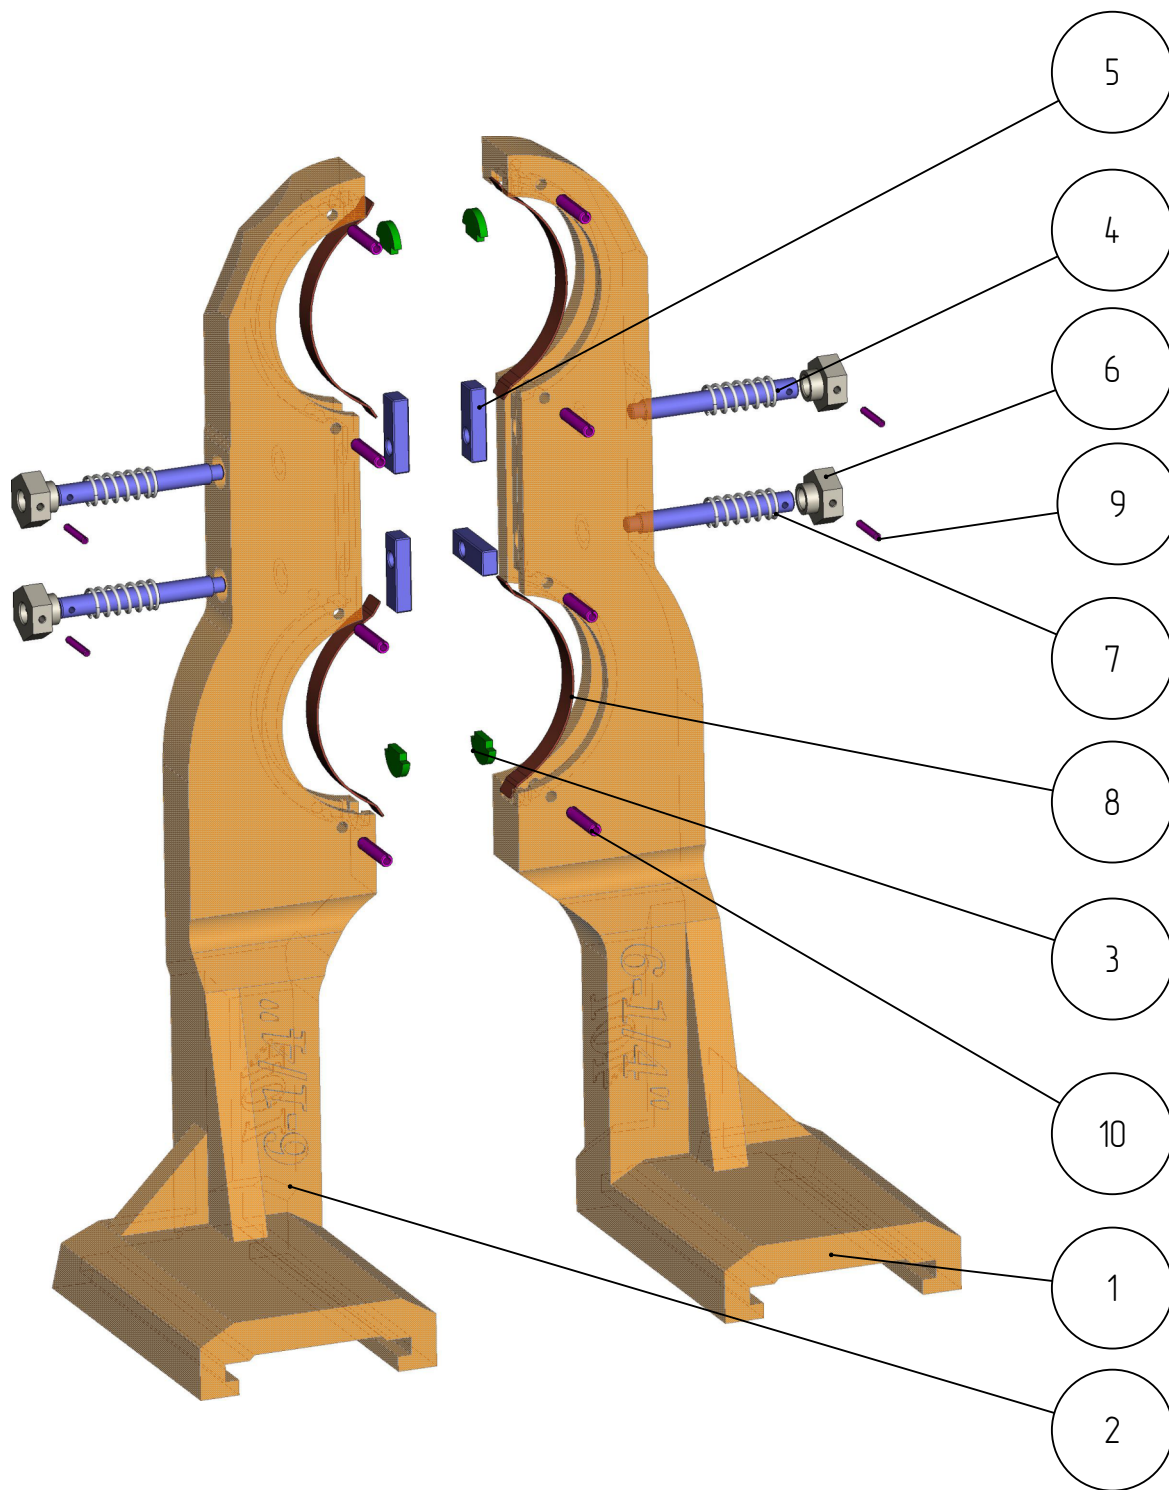

401

*DGK-401-006*  
*NECKRING HOLDER 6 1/4"*  
*(DGK-0625-E2-6)*

Neckring holder  
DGK-401-006

Neckring holder  
DGK-401-006

Neckring holder  
DGK-401-006

## Neckring holder DGK-401-006 Specification

№ pos.	Code	Name	Qty
<b>Parts</b>			
1	DGK-401-006-001	Neckring holder RH	1
2	DGK-401-006-002	Neckring holder LH	1
<b>Unified parts</b>			
3	DGK-401-STANDART-01	Stop	4
4	DGK-401-STANDART-02-01-062	Plug 52,50x62	4
5	DGK-401-STANDART-02-02-20-29_5	Lock 20-29,50	4
6	DGK-401-STANDART-02-03_19	Knob	4
7	DGK-401-STANDART-02-04X26	Spring	4
8	DGK-401-STANDART-03-105	Leaf spring L-105	4
<b>Standard parts</b>			
9	Spring pin	Ø2,50x18 DIN 1481	4
10	Spring pin	Ø5x24 DIN 1481	8

1. Neckring holder RH  
DGK-401-006-001

2. Neckring holder LH  
DGK-401-006-002