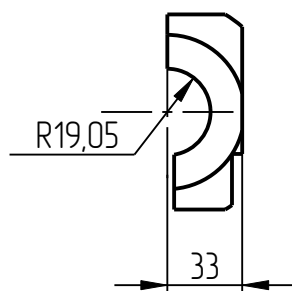

401

*DV-401-005*  
*FUNNEL HOLDER*  
*6-1/4*  
*(23-6524)*

Funnel holder DV-401-005

Funnel holder DV-401-005

Funnel holder  
DV-401-005

## Funnel holder 6-1/4 DV-401-005 (23-6524) Specification

Nº pos.	Code	Name	Qty
<b>Parts</b>			
1	DV-401-001-003	Screw	2
2	DV-401-001-004	Nut	2
3	DV-401-005-001	Funnel holder	1
4	DV-401-005-002	Clamper	1
<b>Standard parts</b>			
5	Washer 12 DIN 125		4
6	Hexagon Flange Bolt M12x65 DIN 6921		2

1. Screw  
DV-401-001-003

2. Nut  
DV-401-001-004

3. Funnel Holder  
DV-401-005-001

4. Clasper  
DV-401-005-002