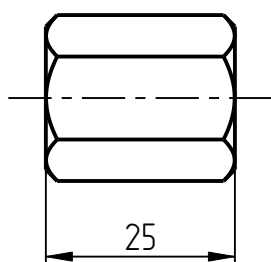

401

*DV-401-005*  
*FUNNEL HOLDER*  
*6-1/4*  
*(23-6524)*

Funnel holder DV-401-005

Funnel holder DV-401-005

Funnel holder  
DV-401-005

## Funnel holder 6-1/4 DV-401-005 (23-6524) Specification

Nº pos.	Code	Name	Qty
<b>Parts</b>			
1	DV-401-001-003	Screw	2
2	DV-401-001-004	Nut	2
3	DV-401-005-001	Funnel holder	1
4	DV-401-005-002	Clamper	1
<b>Standard parts</b>			
5	Washer 12 DIN 125		4
6	Hexagon Flange Bolt M12x65 DIN 6921		2

1. Screw  
DV-401-001-003

2. Nut  
DV-401-001-004

3. Funnel Holder  
DV-401-005-001

4. Clasper  
DV-401-005-002