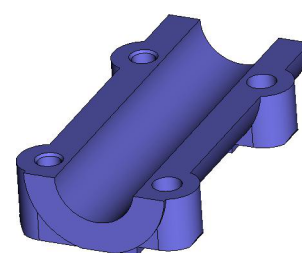

401

*DV-401-005*  
*FUNNEL HOLDER*  
*6-1/4*  
*(23-6524)*

Funnel holder DV-401-005

Funnel holder DV-401-005

Funnel holder  
DV-401-005

## Funnel holder 6-1/4 DV-401-005 (23-6524) Specification

Nº pos.	Code	Name	Qty
<b>Parts</b>			
1	DV-401-001-003	Screw	2
2	DV-401-001-004	Nut	2
3	DV-401-005-001	Funnel holder	1
4	DV-401-005-002	Clamper	1
<b>Standard parts</b>			
5	Washer 12 DIN 125		4
6	Hexagon Flange Bolt M12x65 DIN 6921		2

1. Screw  
DV-401-001-003

2. Nut  
DV-401-001-004

3. Funnel Holder  
DV-401-005-001

4. Clasper  
DV-401-005-002