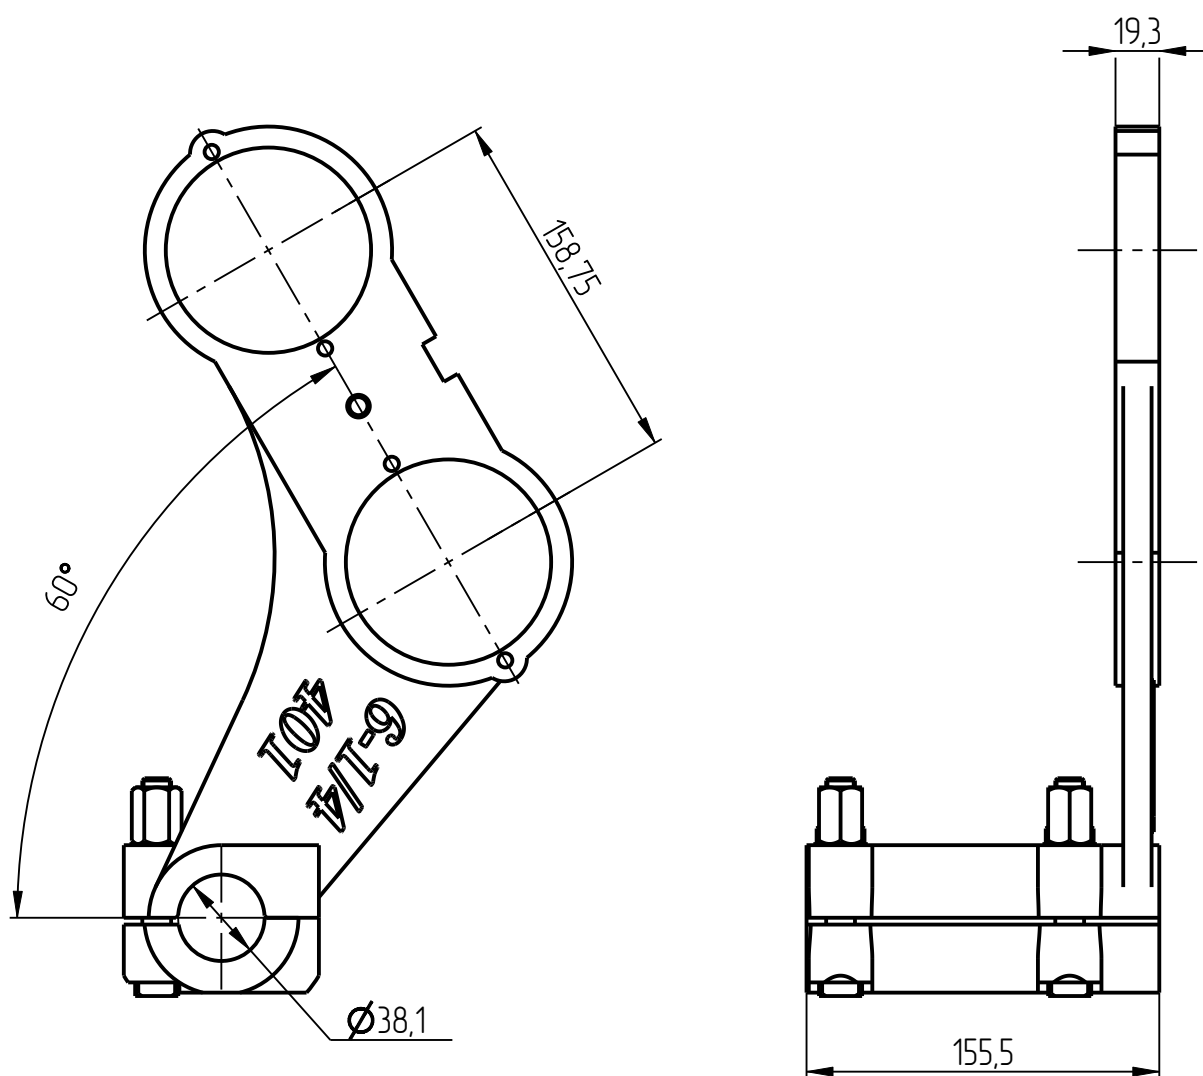

401

*DV-401-005*  
*FUNNEL HOLDER*  
*6-1/4*  
*(23-6524)*

Funnel holder DV-401-005

Funnel holder DV-401-005

Funnel holder  
DV-401-005

## Funnel holder 6-1/4 DV-401-005 (23-6524) Specification

Nº pos.	Code	Name	Qty
<b>Parts</b>			
1	DV-401-001-003	Screw	2
2	DV-401-001-004	Nut	2
3	DV-401-005-001	Funnel holder	1
4	DV-401-005-002	Clamper	1
<b>Standard parts</b>			
5	Washer 12 DIN 125		4
6	Hexagon Flange Bolt M12x65 DIN 6921		2

1. Screw  
DV-401-001-003

2. Nut  
DV-401-001-004

3. Funnel Holder  
DV-401-005-001

4. Clasper  
DV-401-005-002