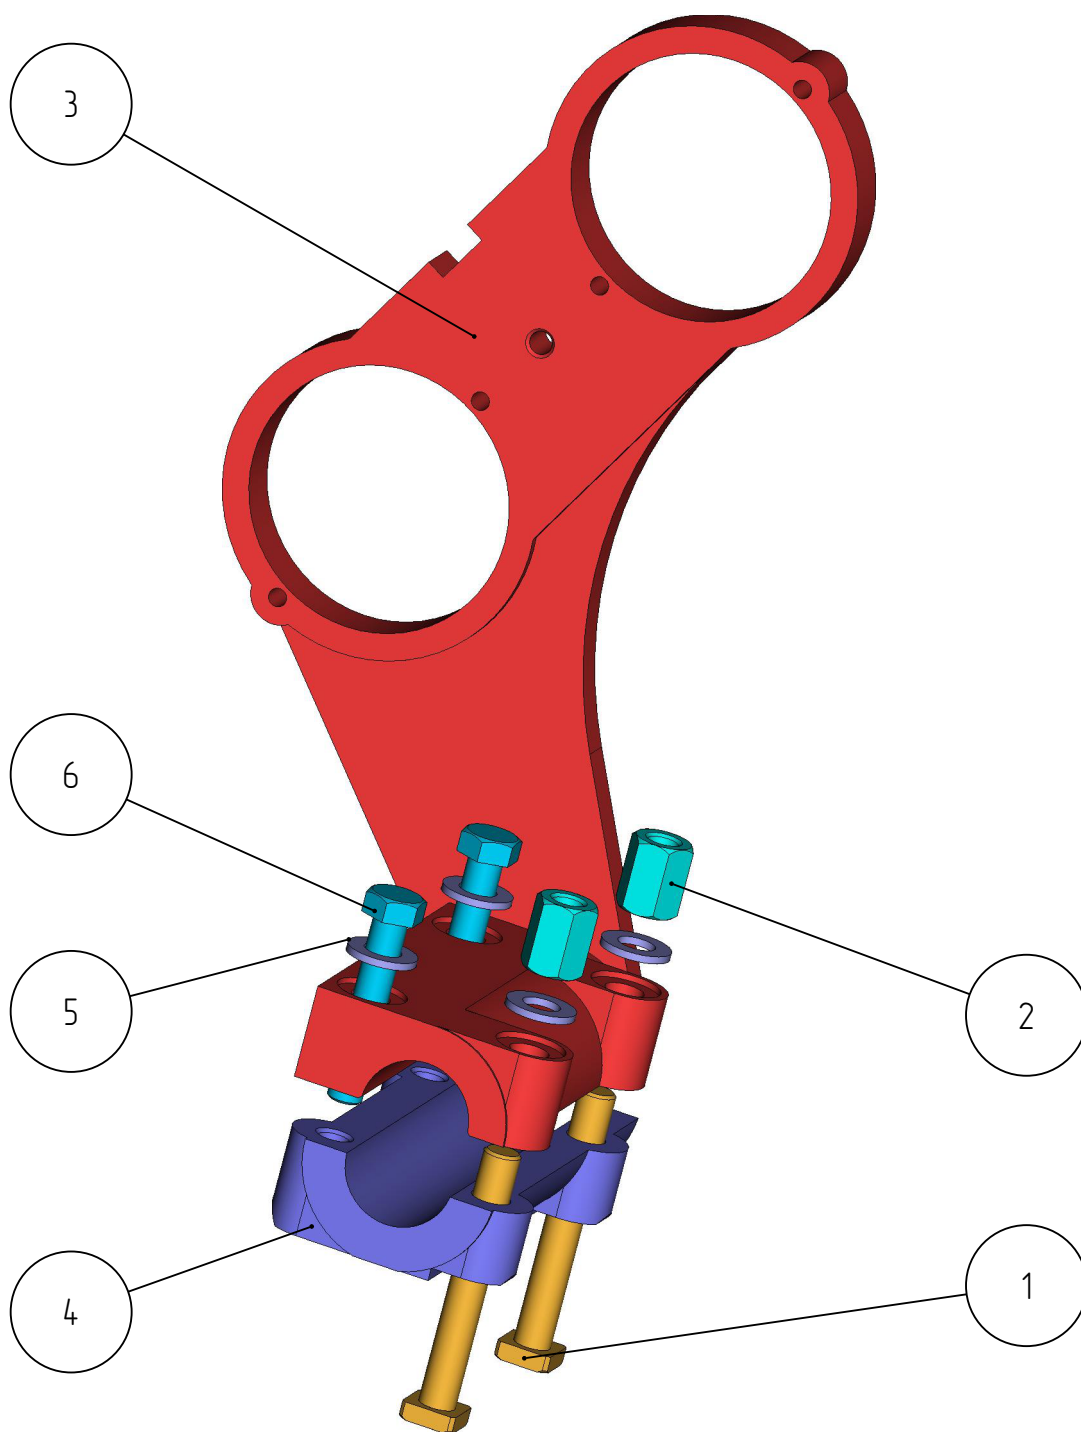

401

*DV-401-005*  
*FUNNEL HOLDER*  
*6-1/4*  
*(23-6524)*

Funnel holder DV-401-005

Funnel holder DV-401-005

Funnel holder  
DV-401-005

## Funnel holder 6-1/4 DV-401-005 (23-6524) Specification

Nº pos.	Code	Name	Qty
<b>Parts</b>			
1	DV-401-001-003	Screw	2
2	DV-401-001-004	Nut	2
3	DV-401-005-001	Funnel holder	1
4	DV-401-005-002	Clamper	1
<b>Standard parts</b>			
5	Washer 12 DIN 125		4
6	Hexagon Flange Bolt M12x65 DIN 6921		2

1. Screw  
DV-401-001-003

2. Nut  
DV-401-001-004

3. Funnel Holder  
DV-401-005-001

4. Clasper  
DV-401-005-002