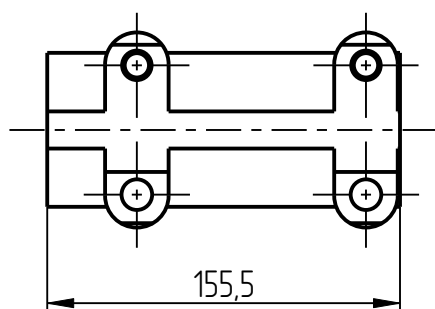

401

*DV-401-005*  
*FUNNEL HOLDER*  
*6-1/4*  
*(23-6524)*

Funnel holder DV-401-005

Funnel holder DV-401-005

Funnel holder  
DV-401-005

## Funnel holder 6-1/4 DV-401-005 (23-6524) Specification

Nº pos.	Code	Name	Qty
<b>Parts</b>			
1	DV-401-001-003	Screw	2
2	DV-401-001-004	Nut	2
3	DV-401-005-001	Funnel holder	1
4	DV-401-005-002	Clamper	1
<b>Standard parts</b>			
5	Washer 12 DIN 125		4
6	Hexagon Flange Bolt M12x65 DIN 6921		2

1. Screw  
DV-401-001-003

2. Nut  
DV-401-001-004

3. Funnel Holder  
DV-401-005-001

4. Clasper  
DV-401-005-002