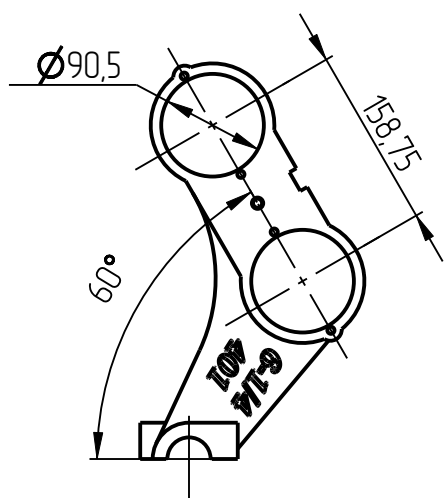

401

*DV-401-005*  
*FUNNEL HOLDER*  
*6-1/4*  
*(23-6524)*

Funnel holder DV-401-005

Funnel holder DV-401-005

Funnel holder  
DV-401-005

## Funnel holder 6-1/4 DV-401-005 (23-6524) Specification

Nº pos.	Code	Name	Qty
<b>Parts</b>			
1	DV-401-001-003	Screw	2
2	DV-401-001-004	Nut	2
3	DV-401-005-001	Funnel holder	1
4	DV-401-005-002	Clamper	1
<b>Standard parts</b>			
5	Washer 12 DIN 125		4
6	Hexagon Flange Bolt M12x65 DIN 6921		2

1. Screw  
DV-401-001-003

2. Nut  
DV-401-001-004

3. Funnel Holder  
DV-401-005-001

4. Clasper  
DV-401-005-002