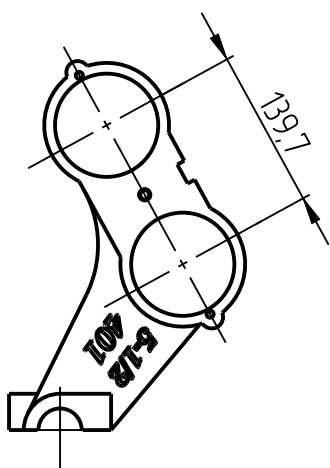

401

DV-401-002
FUNNEL HOLDER
5-1/2
(1284-217)

Funnel holder
DV-401-002

Funnel holder
DV-401-002

Funnel holder
DV-401-002

Funnel holder 5-1/2 DV-401-002 Specification

№ pos.	Code	Name	Qty
Parts			
1	DV-401-001-002	Clamper	1
2	DV-401-001-003	Screw	1
3	DV-401-001-004	Nut	1
4	DV-401-002-001	Funnel holder	1
Standard parts			
5	Washer 12 DIN 931		3
6	Hexagon head bolt M12x55 DIN 931		2

1. Clamer
DV-401-001-002

2. Screw
DV-401-001-003

3. Nut
DV-401-001-004

4. Funnel holder
DV-401-002-001