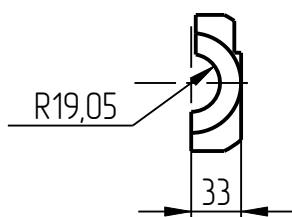

401

DV-401-002
FUNNEL HOLDER
5-1/2
(1284-217)

Funnel holder
DV-401-002

Funnel holder
DV-401-002

Funnel holder
DV-401-002

Funnel holder 5-1/2 DV-401-002 Specification

№ pos.	Code	Name	Qty
Parts			
1	DV-401-001-002	Clamper	1
2	DV-401-001-003	Screw	1
3	DV-401-001-004	Nut	1
4	DV-401-002-001	Funnel holder	1
Standard parts			
5	Washer 12 DIN 931		3
6	Hexagon head bolt M12x55 DIN 931		2

1. Clamer
DV-401-001-002

2. Screw
DV-401-001-003

3. Nut
DV-401-001-004

4. Funnel holder
DV-401-002-001