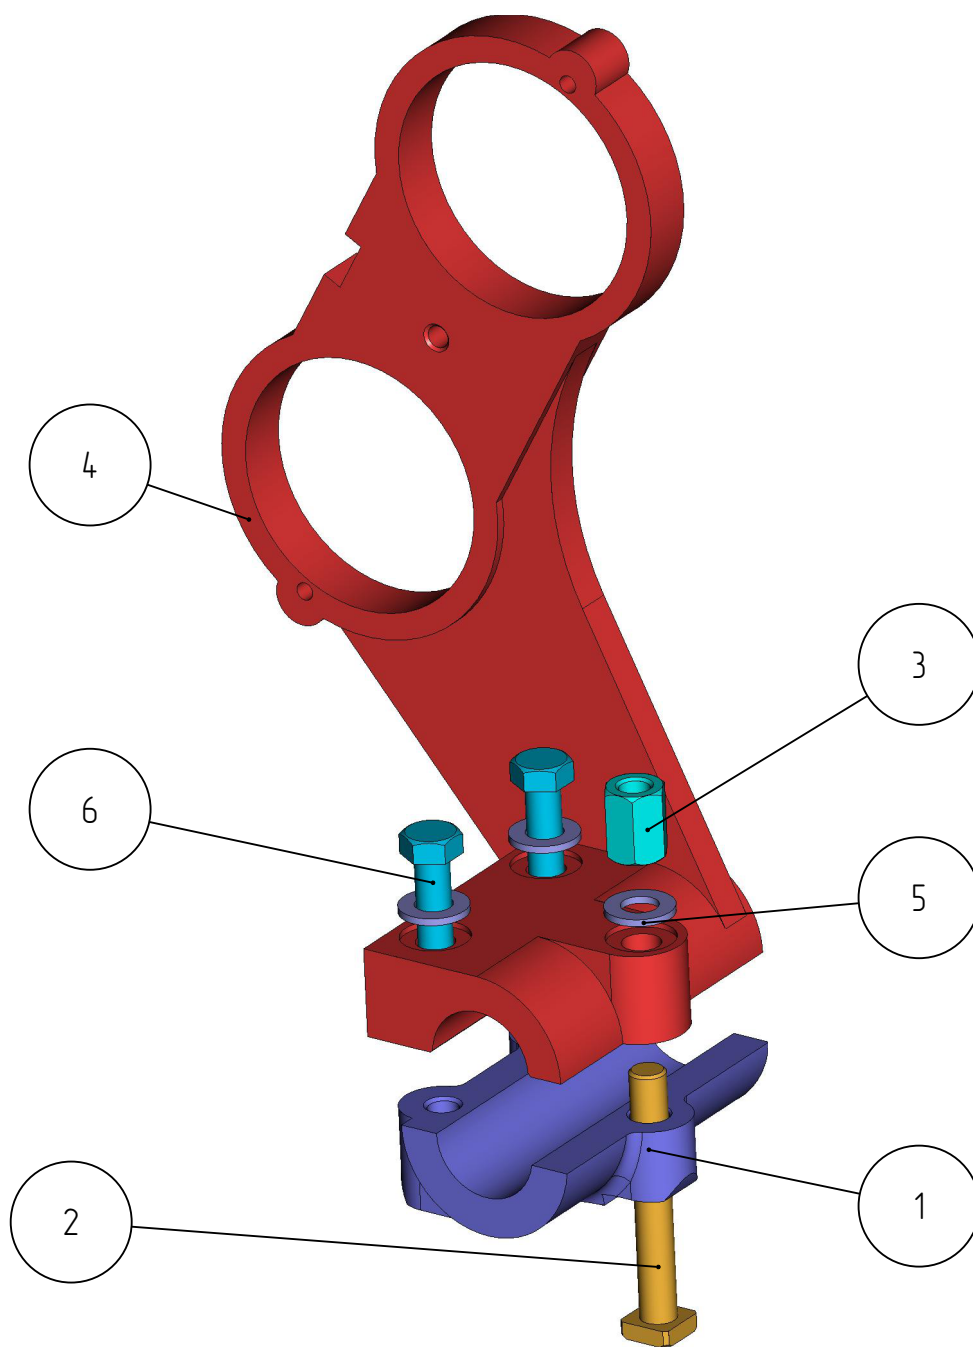

401

DV-401-002
FUNNEL HOLDER
5-1/2
(1284-217)

Funnel holder
DV-401-002

Funnel holder
DV-401-002

Funnel holder
DV-401-002

Funnel holder 5-1/2 DV-401-002 Specification

№ pos.	Code	Name	Qty
Parts			
1	DV-401-001-002	Clamper	1
2	DV-401-001-003	Screw	1
3	DV-401-001-004	Nut	1
4	DV-401-002-001	Funnel holder	1
Standard parts			
5	Washer 12 DIN 931		3
6	Hexagon head bolt M12x55 DIN 931		2

1. Clamer
DV-401-001-002

2. Screw
DV-401-001-003

3. Nut
DV-401-001-004

4. Funnel holder
DV-401-002-001