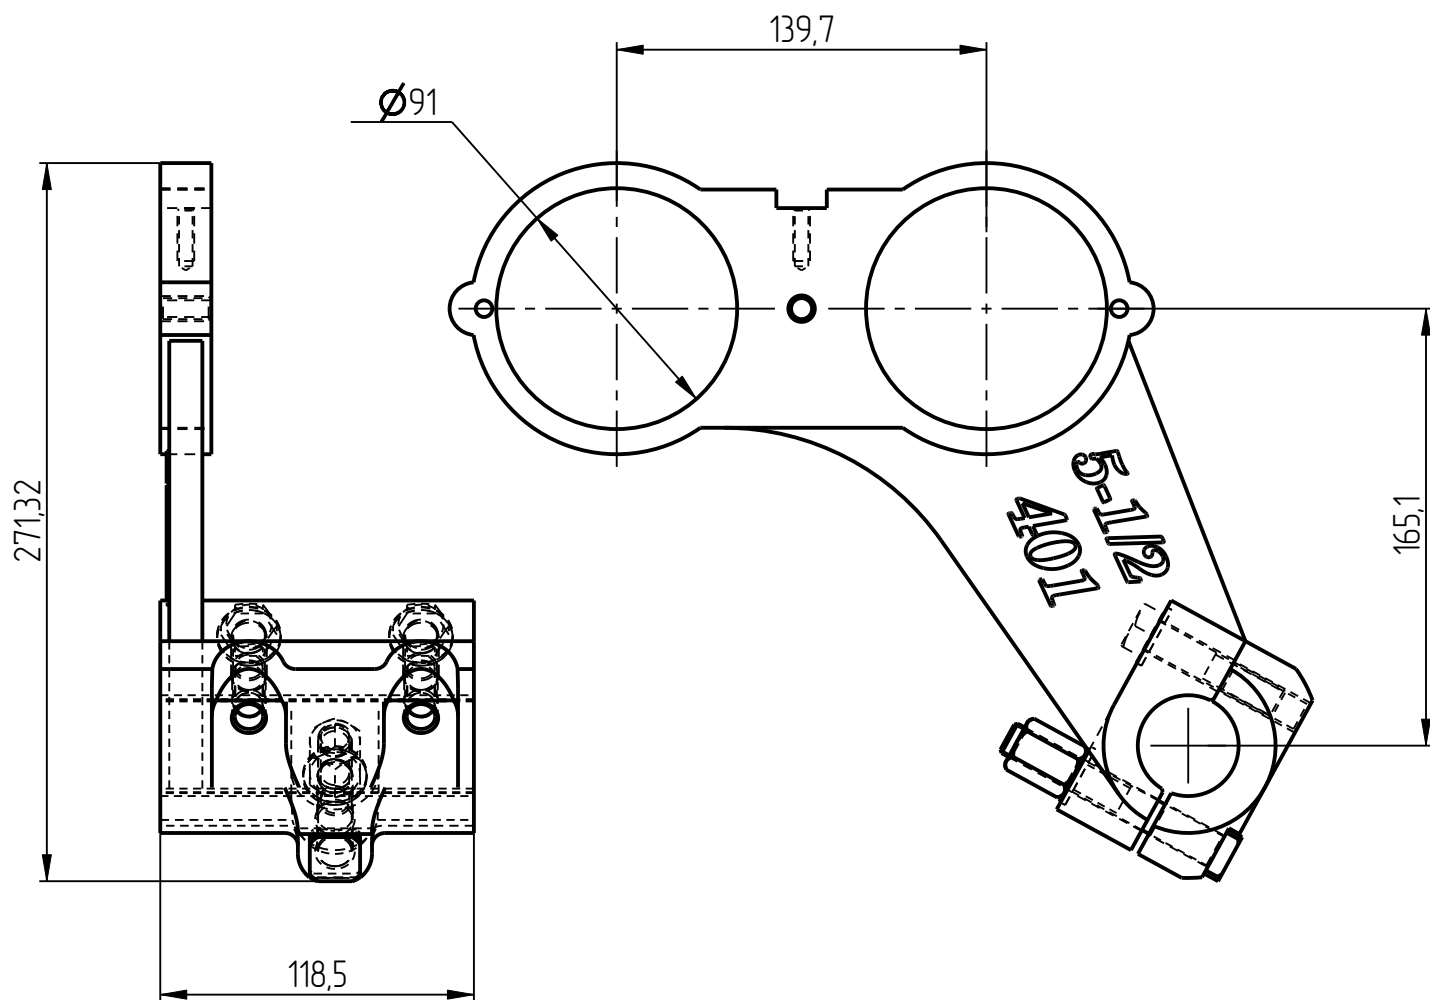

401

DV-401-002
FUNNEL HOLDER
5-1/2
(1284-217)

Funnel holder
DV-401-002

Funnel holder
DV-401-002

Funnel holder
DV-401-002

Funnel holder 5-1/2 DV-401-002 Specification

№ pos.	Code	Name	Qty
Parts			
1	DV-401-001-002	Clamper	1
2	DV-401-001-003	Screw	1
3	DV-401-001-004	Nut	1
4	DV-401-002-001	Funnel holder	1
Standard parts			
5	Washer 12 DIN 931		3
6	Hexagon head bolt M12x55 DIN 931		2

1. Clamer
DV-401-001-002

2. Screw
DV-401-001-003

3. Nut
DV-401-001-004

4. Funnel holder
DV-401-002-001