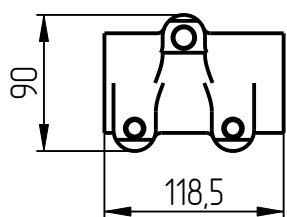

401

DV-401-002
FUNNEL HOLDER
5-1/2
(1284-217)

Funnel holder
DV-401-002

Funnel holder
DV-401-002

Funnel holder
DV-401-002

Funnel holder 5-1/2 DV-401-002 Specification

№ pos.	Code	Name	Qty
Parts			
1	DV-401-001-002	Clamper	1
2	DV-401-001-003	Screw	1
3	DV-401-001-004	Nut	1
4	DV-401-002-001	Funnel holder	1
Standard parts			
5	Washer 12 DIN 931		3
6	Hexagon head bolt M12x55 DIN 931		2

1. Clamer
DV-401-001-002

2. Screw
DV-401-001-003

3. Nut
DV-401-001-004

4. Funnel holder
DV-401-002-001