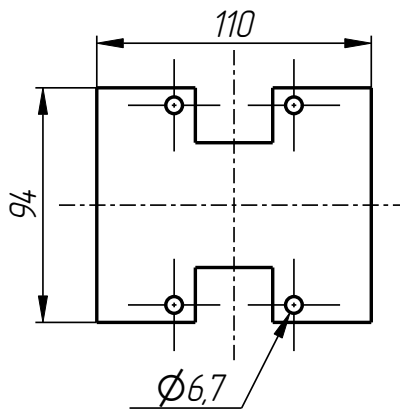

Пластина
DF-401-028-001-002