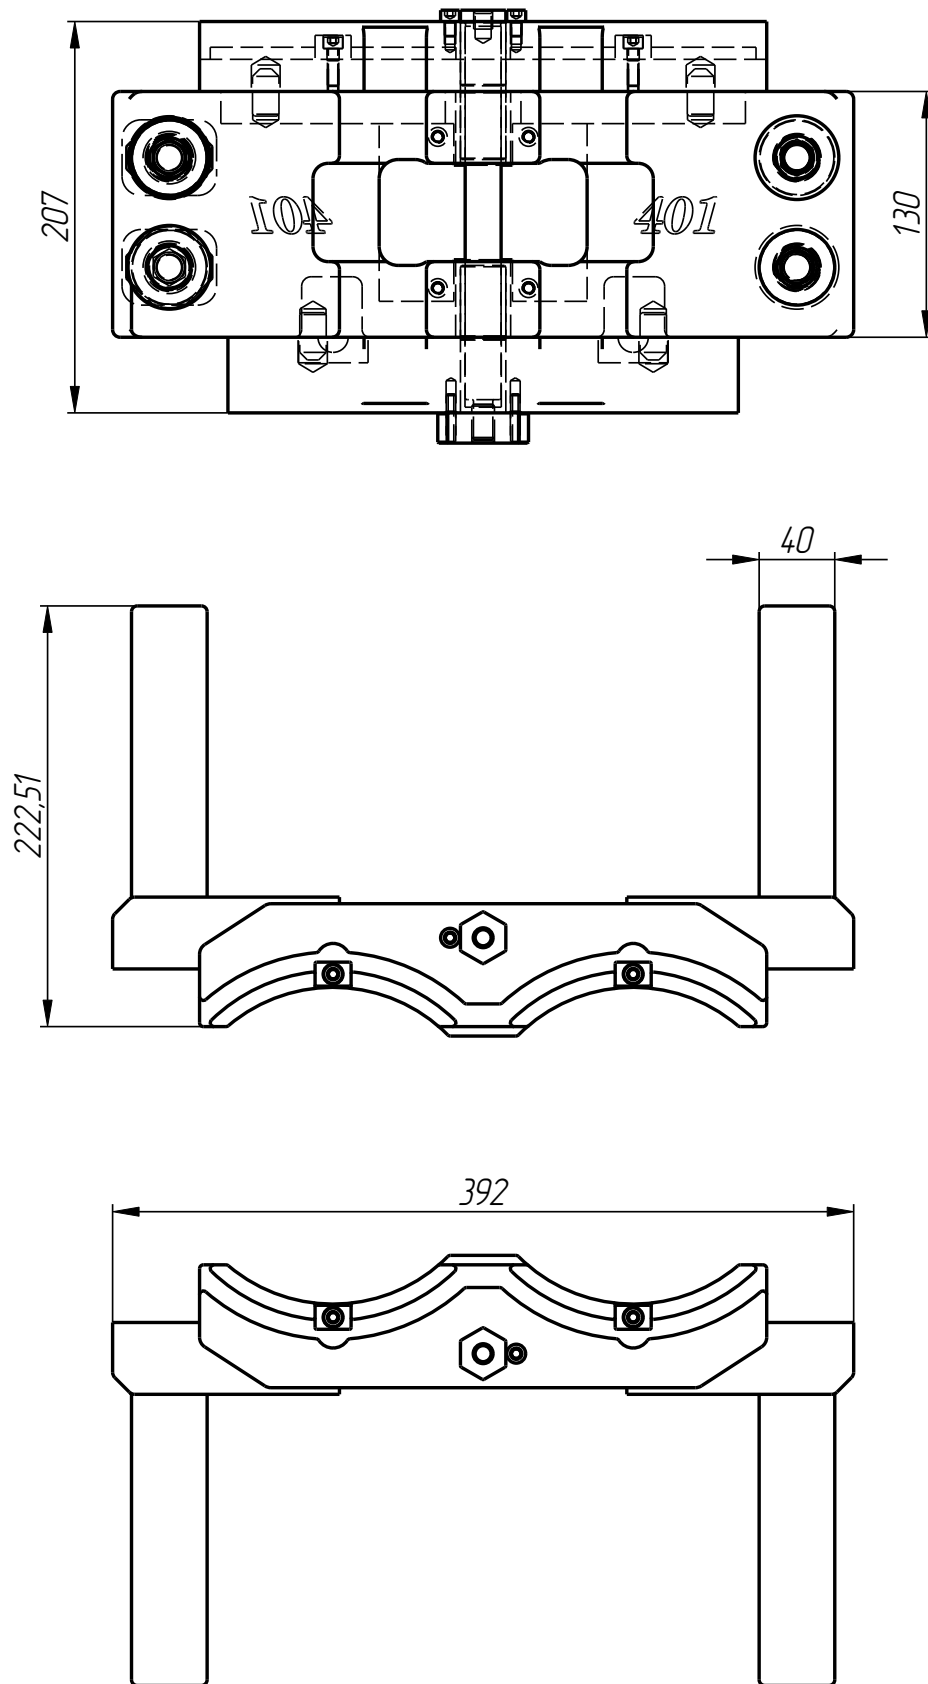

401

DF-401-029

*Держатель форм
(400-D-129)*

Держатель форм
(400-D-129)
DF-401-029

401

DF-401-029

Держатель форм
(400-D-129)

Спецификация

№ поз.	Шифр	Наименование	Кол-во
Сборочные единицы:			
1	DF-401-029-001	Держатель форм	1
2	DF-401-029-002	Держатель форм	1

Держатель форм
(400-D-129)
DF-401-029

401

DF-401-029

DF-401-029-001

DF-401-029-001

Держатель форм

Спецификация

№ поз.	Шифр	Наименование	Кол-во
--------	------	--------------	--------

Сборочные единицы:

1	DF-401-029-001-004	Гудка верхняя в сборе	1
---	--------------------	-----------------------	---

Детали:

Стандартные изделия:

12	Винт M16x55 DIN 912	1
13	Винт M6x10 DIN 912	4
14	Винт M6x8 DIN 912	1
15	Штифт ϕ 5x26 DIN 1481	1

Держатель форм
DF-401-029-001

401

Плита правая
DF-401-029-001-001

Втулка
DF-401-028-001-006-002