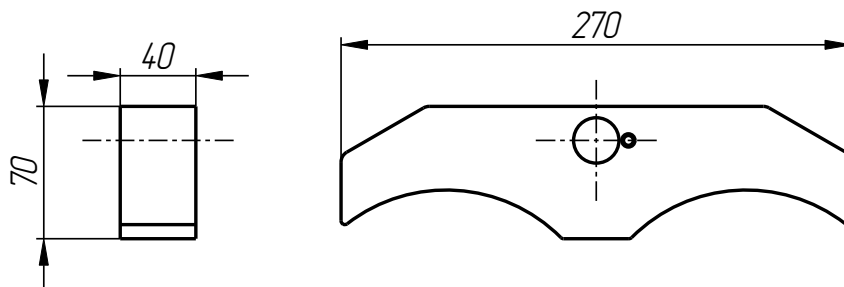

Стандартные изделия:

12	Винт M16x55 DIN 912	1
13	Винт M6x10 DIN 912	4
14	Винт M6x8 DIN 912	1
15	Штифт ϕ 5x26 DIN 1481	1

Держатель форм
DF-401-029-001

401

Плита правая
DF-401-029-001-001

Втулка
DF-401-028-001-006-002