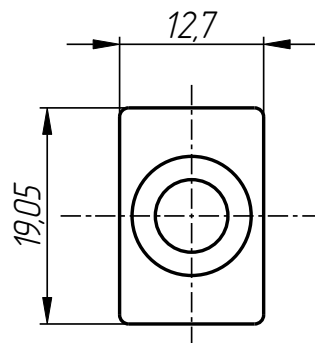

Винт
DF-401-028-001-012

DF-401-029-001-004

Губка верхняя в сборе

Спецификация

№ поз.	Шифр	Наименование	Кол-во
<i>Детали:</i>			
1	DF-401-028-001-007-003	Сухарь	2
2	DF-401-029-001-004-001	Губка верхняя	1
3	DF-401-029-001-004-002	Втулка	1
4	Винт М6х20 DIN 912		2

Губка верхняя в сборе
DF-401-029-001-004

401

Губка верхняя
DF-401-029-001-004-001

Втулка
DF-401-029-001-004-002

Сухарь
DF-401-028-001-007-003

DF-401-029-001-004

DF-401-029-002

DF-401-029-002

Держатель форм

Спецификация

№ поз.	Шифр	Наименование	Кол-во
<i>Сборочные единицы:</i>			
1	DF-401-029-001-004	Гудка верхняя в сборе	1
<i>Детали:</i>			
2	DF-401-028-001-002	Пластина	1
3	DF-401-028-001-003	Штифт	4
4	DF-401-028-001-006-002	Втулка	1
5	DF-401-028-001-008	Ось	1
6	DF-401-028-001-011	Колонка	2
7	DF-401-028-001-012	Винт	1
8	DF-401-029-001-002	Втулка	1
9	DF-401-029-001-003	Гудка нижняя	1
10	DF-401-029-001-005	Втулка	1
11	DF-401-029-002-001	Плита левая	1
<i>Стандартные изделия:</i>			
12	Винт M16x55 DIN 912		1
13	Винт M6x10 DIN 912		4
14	Винт M6x8 DIN 912		1
15	Штифт ϕ 5x26 DIN 1481		1