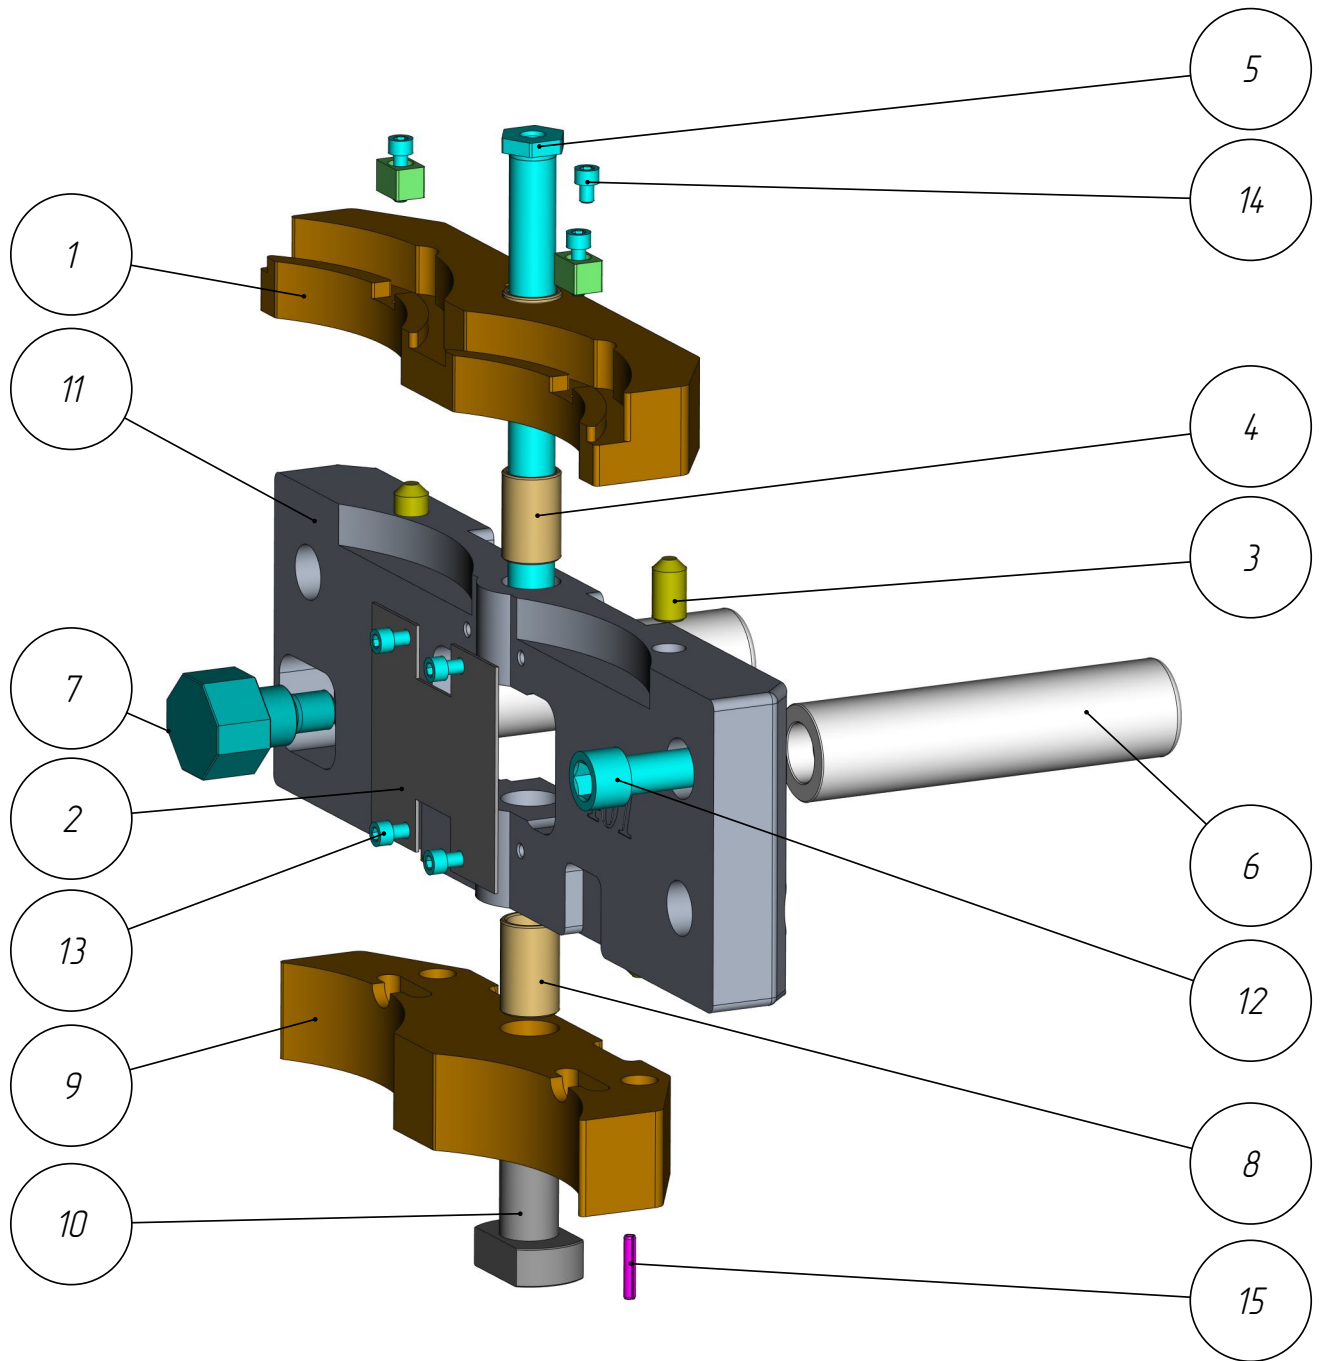

Винт
DF-401-028-001-012

DF-401-029-001-004

Губка верхняя в сборе

Спецификация

№ поз.	Шифр	Наименование	Кол-во
<i>Детали:</i>			
1	DF-401-028-001-007-003	Сухарь	2
2	DF-401-029-001-004-001	Губка верхняя	1
3	DF-401-029-001-004-002	Втулка	1
4	Винт М6х20 DIN 912		2

Губка верхняя в сборе
DF-401-029-001-004

401

Губка верхняя
DF-401-029-001-004-001

Втулка
DF-401-029-001-004-002

Сухарь
DF-401-028-001-007-003

DF-401-029-001-004

DF-401-029-002

DF-401-029-002

Держатель форм

Спецификация

№ поз.	Шифр	Наименование	Кол-во
<i>Сборочные единицы:</i>			
1	DF-401-029-001-004	Гудка верхняя в сборе	1
<i>Детали:</i>			
2	DF-401-028-001-002	Пластина	1
3	DF-401-028-001-003	Штифт	4
4	DF-401-028-001-006-002	Втулка	1
5	DF-401-028-001-008	Ось	1
6	DF-401-028-001-011	Колонка	2
7	DF-401-028-001-012	Винт	1
8	DF-401-029-001-002	Втулка	1
9	DF-401-029-001-003	Гудка нижняя	1
10	DF-401-029-001-005	Втулка	1
11	DF-401-029-002-001	Плита левая	1
<i>Стандартные изделия:</i>			
12	Винт M16x55 DIN 912		1
13	Винт M6x10 DIN 912		4
14	Винт M6x8 DIN 912		1
15	Штифт ϕ 5x26 DIN 1481		1