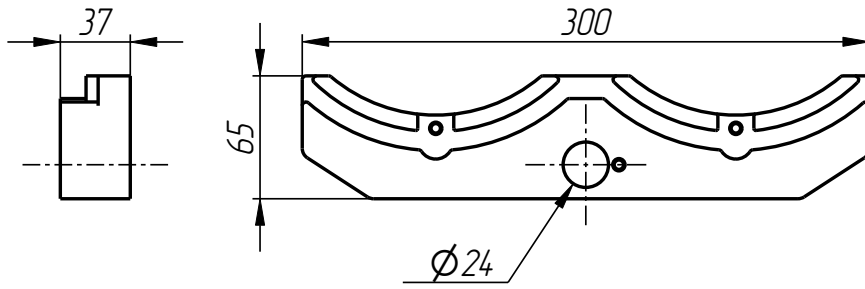

Губка верхняя в сборе
DF-401-029-001-004

401

Губка верхняя
DF-401-029-001-004-001