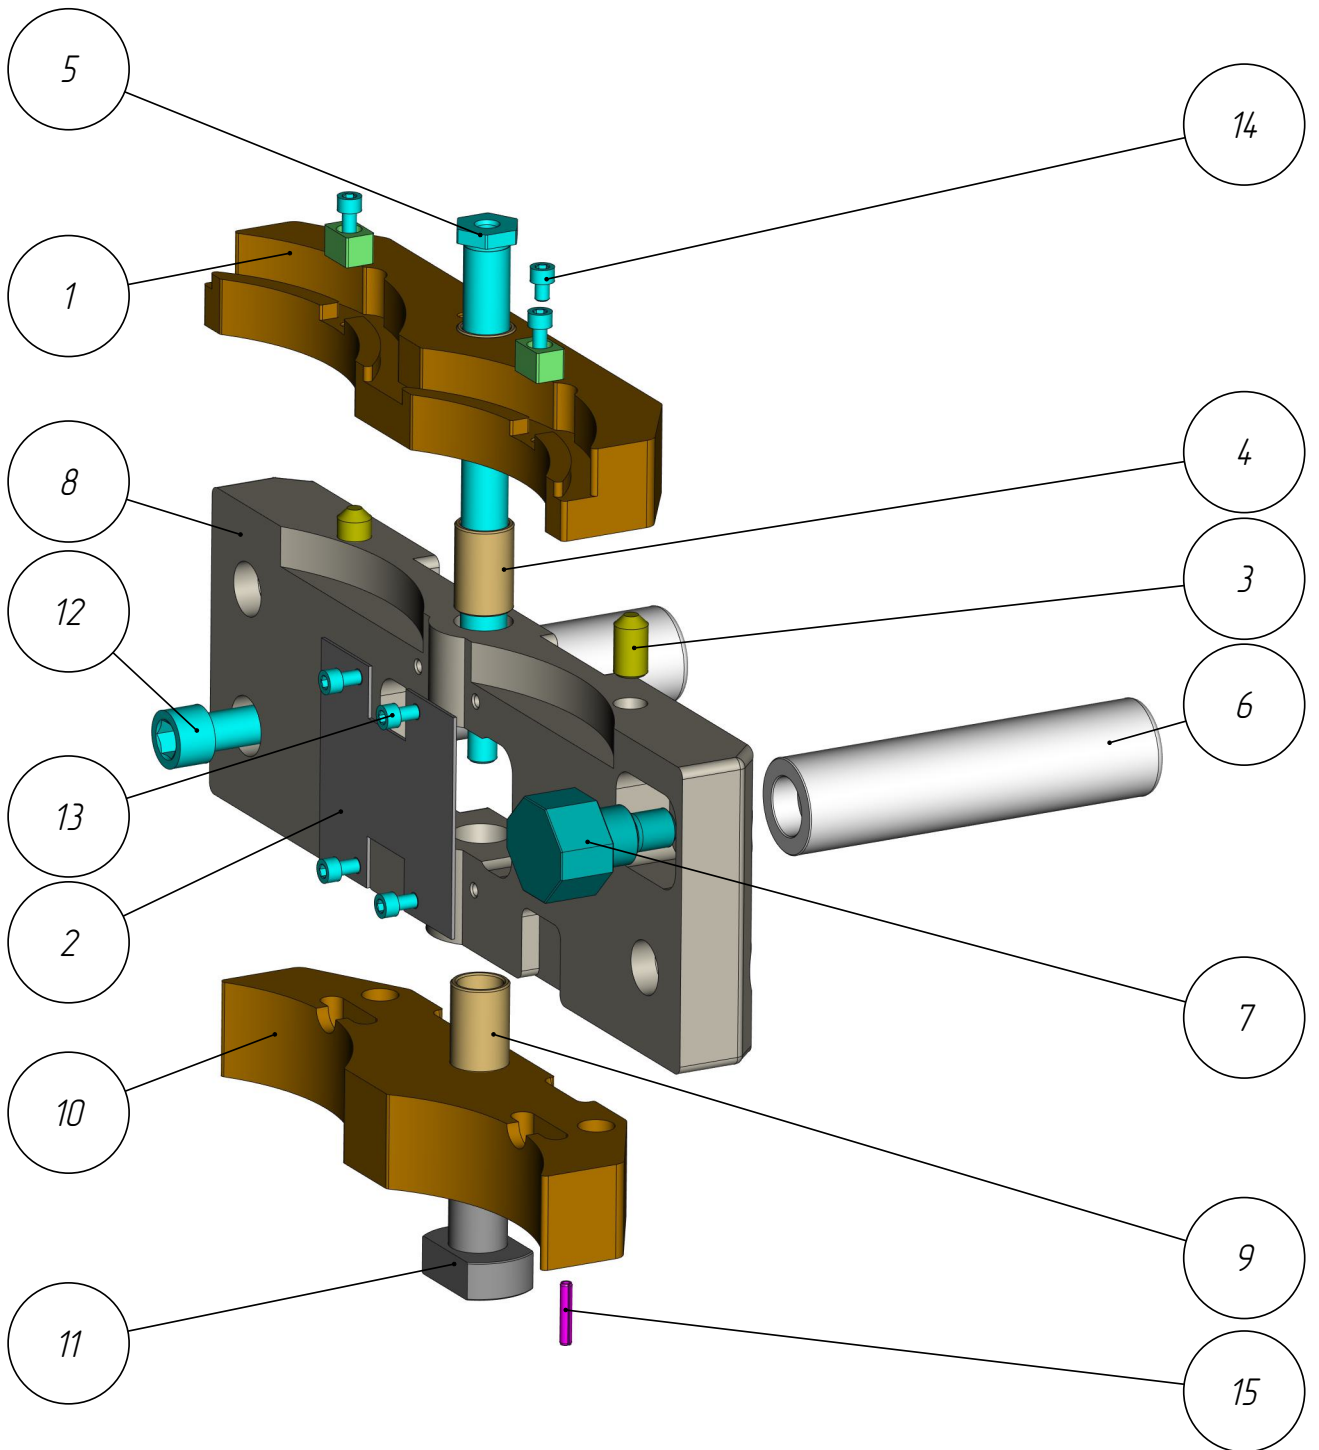

401

DF-401-029

*Держатель форм
(400-D-129)*

Держатель форм
(400-D-129)
DF-401-029

401

DF-401-029

Держатель форм
(400-D-129)

Спецификация

№ поз.	Шифр	Наименование	Кол-во
Сборочные единицы:			
1	DF-401-029-001	Держатель форм	1
2	DF-401-029-002	Держатель форм	1

Держатель форм
(400-D-129)
DF-401-029

401

DF-401-029

DF-401-029-001

DF-401-029-001

Держатель форм

Спецификация

№ поз.	Шифр	Наименование	Кол-во
--------	------	--------------	--------

Сборочные единицы:

1	DF-401-029-001-004	Гудка верхняя в сборе	1
---	--------------------	-----------------------	---

Детали:

2	DF-401-028-001-002	Пластина	1
3	DF-401-028-001-003	Штифт	4
4	DF-401-028-001-006-002	Втулка	1
5	DF-401-028-001-008	Ось	1
6	DF-401-028-001-011	Колонка	2
7	DF-401-028-001-012	Винт	1
8	DF-401-029-001-001	Плита правая	1
9	DF-401-029-001-002	Втулка	1
10	DF-401-029-001-003	Гудка нижняя	1
11	DF-401-029-001-005	Втулка	1