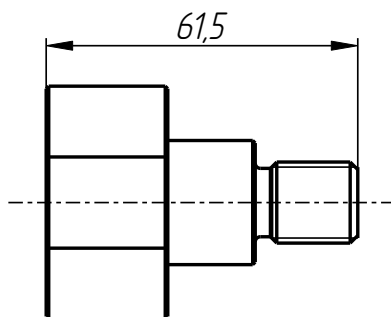

Стандартные изделия:

12	Винт M16x55 DIN 912	1
13	Винт M6x10 DIN 912	4
14	Винт M6x8 DIN 912	1
15	Штифт ϕ 5x26 DIN 1481	1

Держатель форм
DF-401-029-001

401

Плита правая
DF-401-029-001-001

Втулка
DF-401-028-001-006-002

Губка нижняя
DF-401-029-001-003

DF-401-029-001

Штифт
DF-401-028-001-003

Пластина
DF-401-028-001-002

Втулка
DF-401-029-001-002

Ось
DF-401-028-001-008

Втулка
DF-401-029-001-005

Колонка
DF-401-028-001-011

Винт
DF-401-028-001-012

DF-401-029-001-004

Губка верхняя в сборе

Спецификация

№ поз.	Шифр	Наименование	Кол-во
<i>Детали:</i>			
1	DF-401-028-001-007-003	Сухарь	2
2	DF-401-029-001-004-001	Губка верхняя	1
3	DF-401-029-001-004-002	Втулка	1
4	Винт М6х20 DIN 912		2