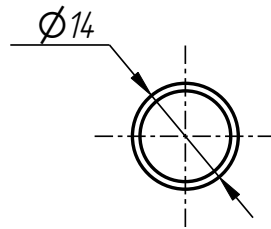

Штифт
DF-401-028-001-003