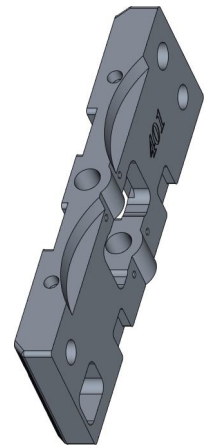

DF-401-029-002

Держатель форм

Спецификация

№ поз.	Шифр	Наименование	Кол-во
<i>Сборочные единицы:</i>			
1	DF-401-029-001-004	Гудка верхняя в сборе	1
<i>Детали:</i>			
2	DF-401-028-001-002	Пластина	1
3	DF-401-028-001-003	Штифт	4
4	DF-401-028-001-006-002	Втулка	1
5	DF-401-028-001-008	Ось	1
6	DF-401-028-001-011	Колонка	2
7	DF-401-028-001-012	Винт	1
8	DF-401-029-001-002	Втулка	1
9	DF-401-029-001-003	Гудка нижняя	1
10	DF-401-029-001-005	Втулка	1
11	DF-401-029-002-001	Плита левая	1
<i>Стандартные изделия:</i>			
12	Винт M16x55 DIN 912		1
13	Винт M6x10 DIN 912		4
14	Винт M6x8 DIN 912		1
15	Штифт ϕ5x26 DIN 1481		1

Держатель форм
DF-401-029-002

401

Плита левая
DF-401-029-002-001

DF-401-029-002