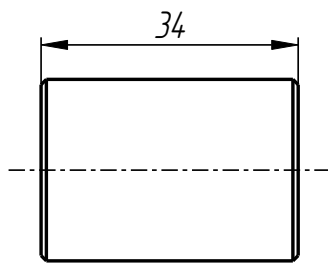

Втулка
DF-401-029-001-004-002