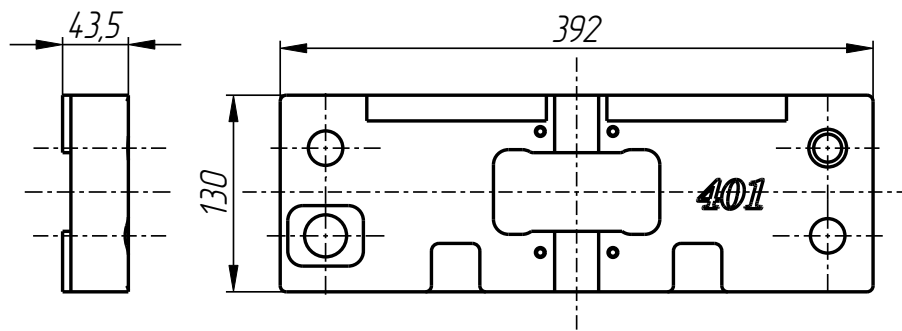

DF-401-029-002

Держатель форм

Спецификация

№ поз.	Шифр	Наименование	Кол-во
<i>Сборочные единицы:</i>			
1	DF-401-029-001-004	Гудка верхняя в сборе	1
<i>Детали:</i>			
2	DF-401-028-001-002	Пластина	1
3	DF-401-028-001-003	Штифт	4
4	DF-401-028-001-006-002	Втулка	1
5	DF-401-028-001-008	Ось	1
6	DF-401-028-001-011	Колонка	2
7	DF-401-028-001-012	Винт	1
8	DF-401-029-001-002	Втулка	1
9	DF-401-029-001-003	Гудка нижняя	1
10	DF-401-029-001-005	Втулка	1
11	DF-401-029-002-001	Плита левая	1
<i>Стандартные изделия:</i>			
12	Винт M16x55 DIN 912		1
13	Винт M6x10 DIN 912		4
14	Винт M6x8 DIN 912		1
15	Штифт ϕ5x26 DIN 1481		1

Держатель форм
DF-401-029-002

401

Плита левая
DF-401-029-002-001

DF-401-029-002