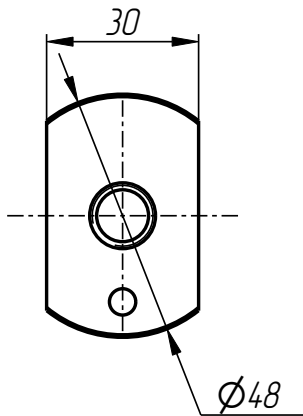

Втулка
DF-401-029-001-005