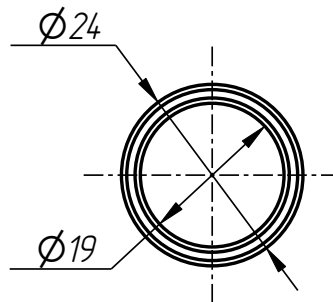

Втулка
DF-401-029-001-004-002