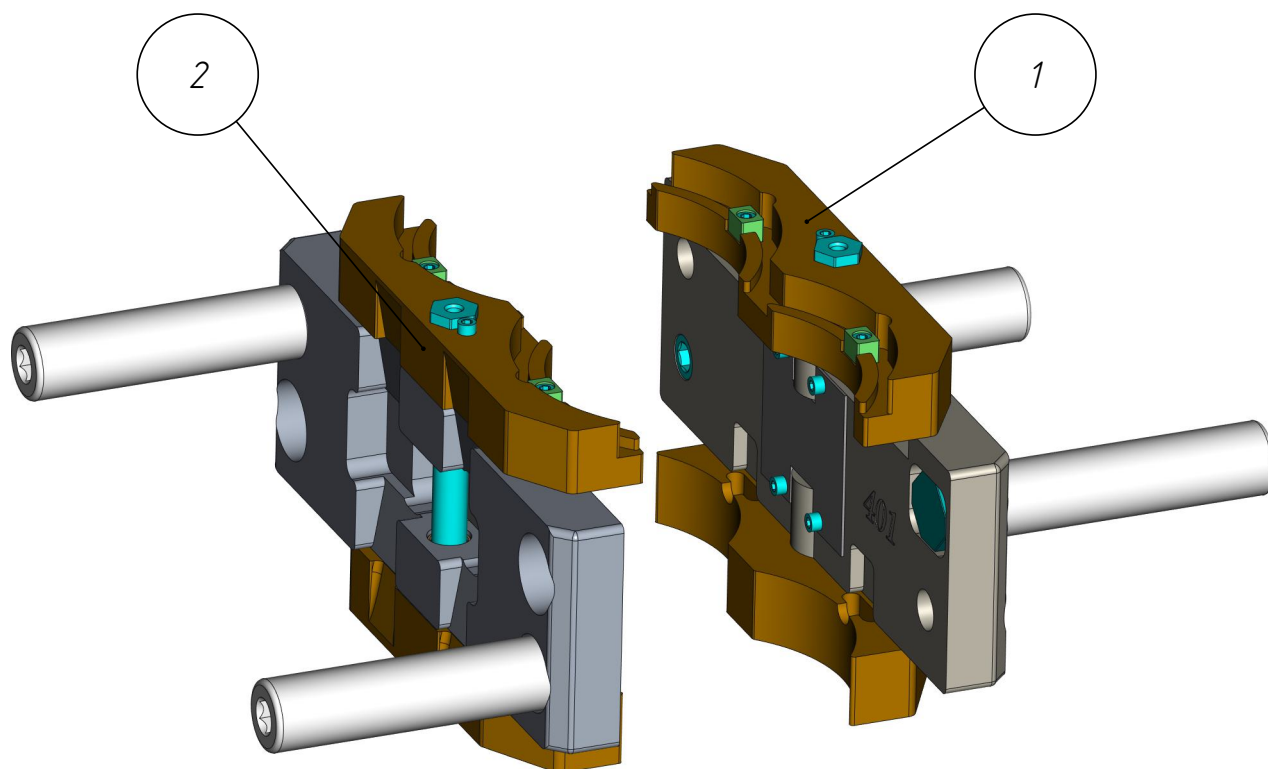

401

DF-401-029

*Держатель форм
(400-D-129)*

Держатель форм
(400-D-129)
DF-401-029

401

DF-401-029

Держатель форм
(400-D-129)

Спецификация

№ поз.	Шифр	Наименование	Кол-во
Сборочные единицы:			
1	DF-401-029-001	Держатель форм	1
2	DF-401-029-002	Держатель форм	1

Держатель форм
(400-D-129)
DF-401-029

401

DF-401-029

DF-401-029-001

DF-401-029-001

Держатель форм

Спецификация

№ поз.	Шифр	Наименование	Кол-во
--------	------	--------------	--------

Сборочные единицы:

1	DF-401-029-001-004	Гудка верхняя в сборе	1
---	--------------------	-----------------------	---

Детали: