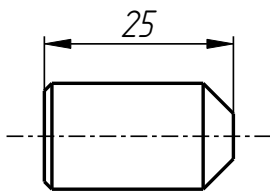

Штифт
DF-401-028-001-003