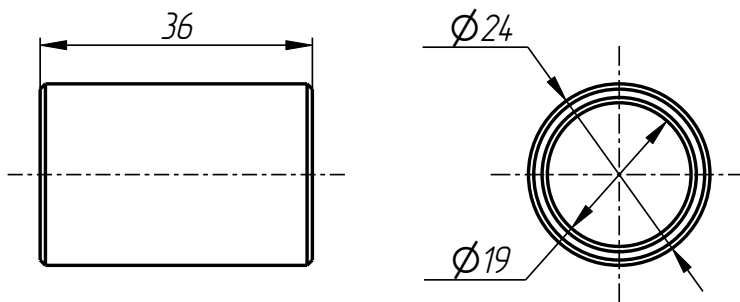

Стандартные изделия:

12	Винт M16x55 DIN 912	1
13	Винт M6x10 DIN 912	4
14	Винт M6x8 DIN 912	1
15	Штифт ϕ 5x26 DIN 1481	1

Держатель форм
DF-401-029-001

401

Плита правая
DF-401-029-001-001

Втулка
DF-401-028-001-006-002