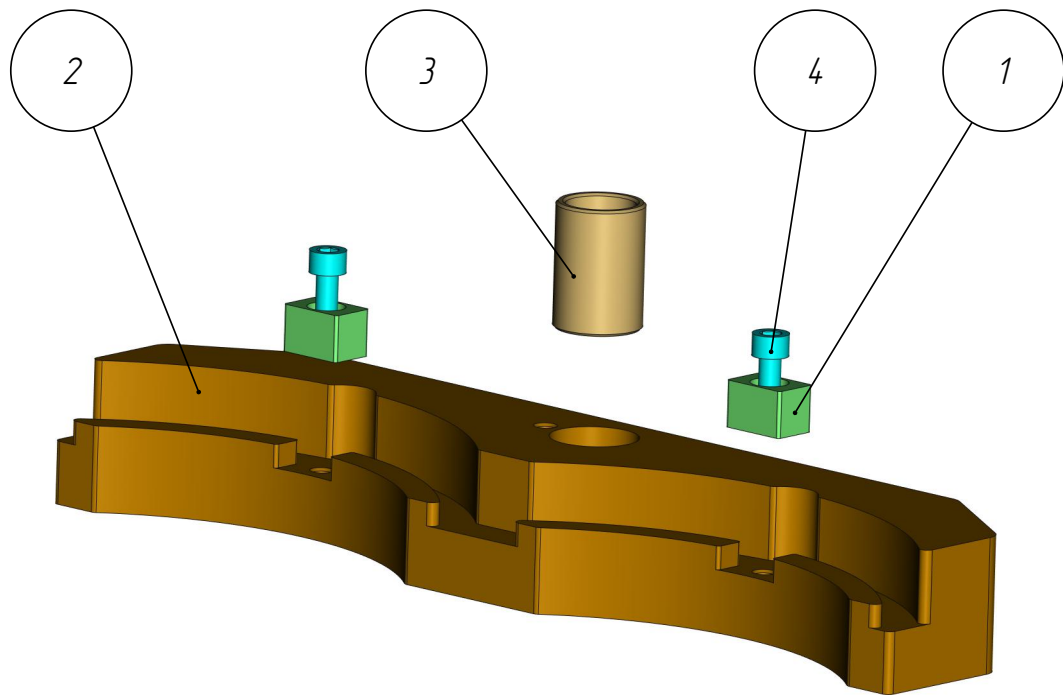

Губка нижняя
DF-401-029-001-003

DF-401-029-001

Штифт
DF-401-028-001-003

Пластина
DF-401-028-001-002

Втулка
DF-401-029-001-002

Ось
DF-401-028-001-008

Втулка
DF-401-029-001-005

Колонка
DF-401-028-001-011

Винт
DF-401-028-001-012

DF-401-029-001-004

Губка верхняя в сборе

Спецификация

№ поз.	Шифр	Наименование	Кол-во
<i>Детали:</i>			
1	DF-401-028-001-007-003	Сухарь	2
2	DF-401-029-001-004-001	Губка верхняя	1
3	DF-401-029-001-004-002	Втулка	1
4	Винт М6х20 DIN 912		2