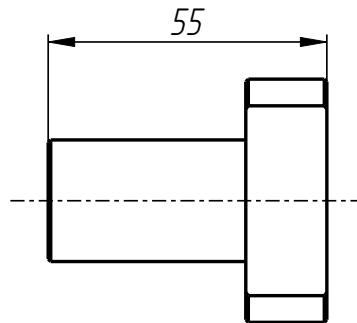

Втулка
DF-401-029-001-005