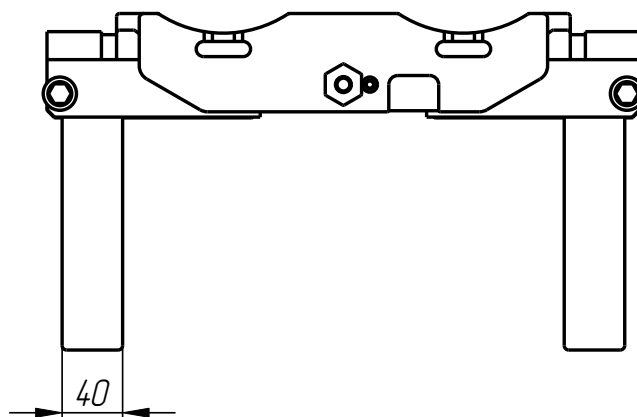

401

DF-401-028

Держатель форм  
(400-D-126)

Держатель форм  
(400-D-126)  
DF-401-028

401

DF-401-028

Держатель форм  
(400-D-126)

Спецификация

№ поз.	Шифр	Наименование	Кол-во
<i>Сборочные единицы:</i>			
1	DF-401-028-001	Держатель форм	1
2	DF-401-028-002	Держатель форм	1

Держатель форм  
(400-D-126)  
DF-401-028

401

DF-401-028

DF-401-028-001