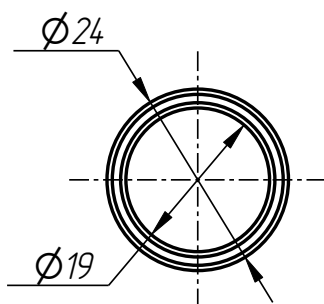

### Спецификация

№ поз.	Шифр	Наименование	Кол-во
<i>Сборочные единицы:</i>			
1	DF-401-028-001-006	Гудка верхняя в сборе	1
2	DF-401-028-001-007	Гудка нижняя в сборе	1
3	DF-401-028-001-010	Палец в сборе	2
<i>Детали:</i>			
4	DF-401-028-001-001	Плита правая	1
5	DF-401-028-001-002	Пластина	1
6	DF-401-028-001-003	Штифт	2
7	DF-401-028-001-004	Втулка	1
8	DF-401-028-001-005	Втулка	1
9	DF-401-028-001-008	Ось	1
10	DF-401-028-001-009	Планка	1
11	DF-401-028-001-011	Колонка	2
12	DF-401-028-001-012	Винт	1
13	Винт M16x55 DIN 912		1
14	Винт M6x10 DIN 912		4
15	Винт M6x8 DIN 912		1
16	Винт M8x20 DIN 912		4

Держатель форм  
DF-401-028-001

401

Плита правая  
DF-401-028-001-001

Пластина  
DF-401-028-001-002

Штифт  
DF-401-028-001-003

DF-401-028-001

Втулка  
DF-401-028-001-004

Втулка  
DF-401-028-001-005