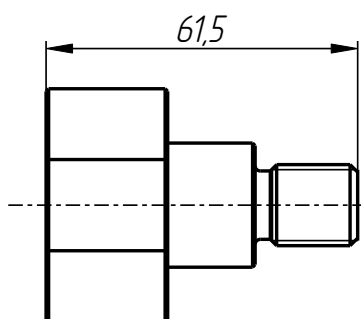

Ось  
DF-401-028-001-008

DF-401-028-001

Планка  
DF-401-028-001-009

Колонка  
DF-401-028-001-011

Винт  
DF-401-028-001-012

Губка верхняя в сборе  
DF-401-028-001-006

401

DF-401-028-001-006

Губка верхняя в сборе

Спецификация

№ поз.	Шифр	Наименование	Кол-во
Детали:			
1	DF-401-028-001-006-001	Губка верхняя	1
2	DF-401-028-001-006-002	Втулка	1

Гудка верхняя в сборе  
DF-401-028-001-006

401

Гудка верхняя  
DF-401-028-001-006-001