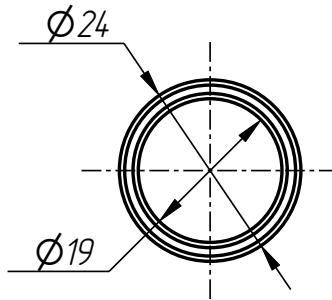

Втулка
DF-401-028-001-007-002