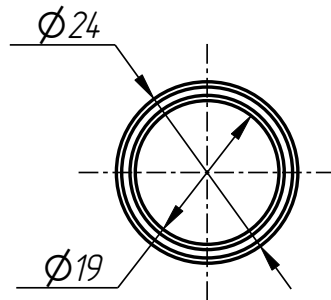

Губка верхняя в сборе

Спецификация

№ поз.	Шифр	Наименование	Кол-во
Детали:			
1	DF-401-028-001-006-001	Губка верхняя	1
2	DF-401-028-001-006-002	Втулка	1

Гудка верхняя в сборе  
DF-401-028-001-006

401

Гудка верхняя  
DF-401-028-001-006-001