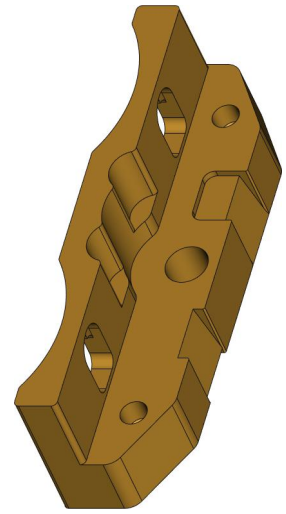

401

DF-401-028

Держатель форм  
(400-D-126)

Держатель форм  
(400-D-126)  
DF-401-028

401

DF-401-028

Держатель форм  
(400-D-126)

Спецификация

Держатель форм  
DF-401-028-001

401

Плита правая  
DF-401-028-001-001

Пластина  
DF-401-028-001-002

Штифт  
DF-401-028-001-003

DF-401-028-001

Втулка  
DF-401-028-001-004

Втулка  
DF-401-028-001-005

Ось  
DF-401-028-001-008

DF-401-028-001

Планка  
DF-401-028-001-009

Колонка  
DF-401-028-001-011

Винт  
DF-401-028-001-012

Губка верхняя в сборе  
DF-401-028-001-006

401

DF-401-028-001-006

Губка верхняя в сборе

Спецификация

№ поз.	Шифр	Наименование	Кол-во
Детали:			
1	DF-401-028-001-006-001	Губка верхняя	1
2	DF-401-028-001-006-002	Втулка	1

Гудка верхняя в сборе  
DF-401-028-001-006

401

Гудка верхняя  
DF-401-028-001-006-001