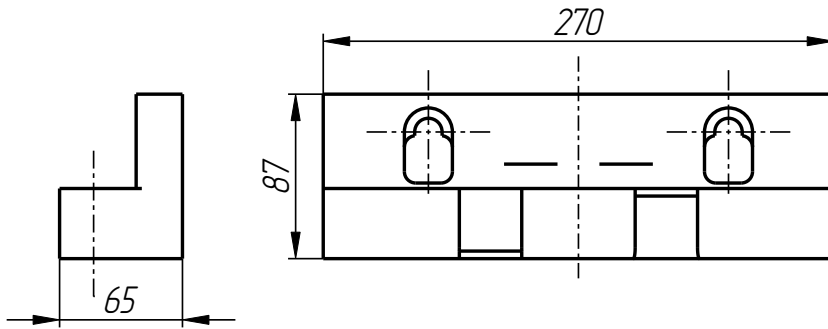

Губка верхняя в сборе

Спецификация

№ поз.	Шифр	Наименование	Кол-во
Детали:			
1	DF-401-028-001-006-001	Губка верхняя	1
2	DF-401-028-001-006-002	Втулка	1

Гудка верхняя в сборе  
DF-401-028-001-006

401

Гудка верхняя  
DF-401-028-001-006-001