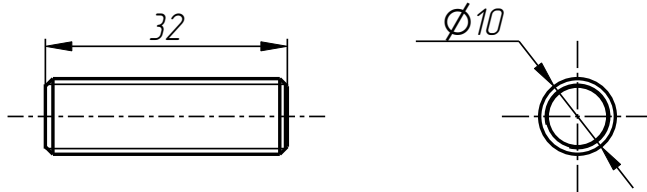

DF-401-028-001-010