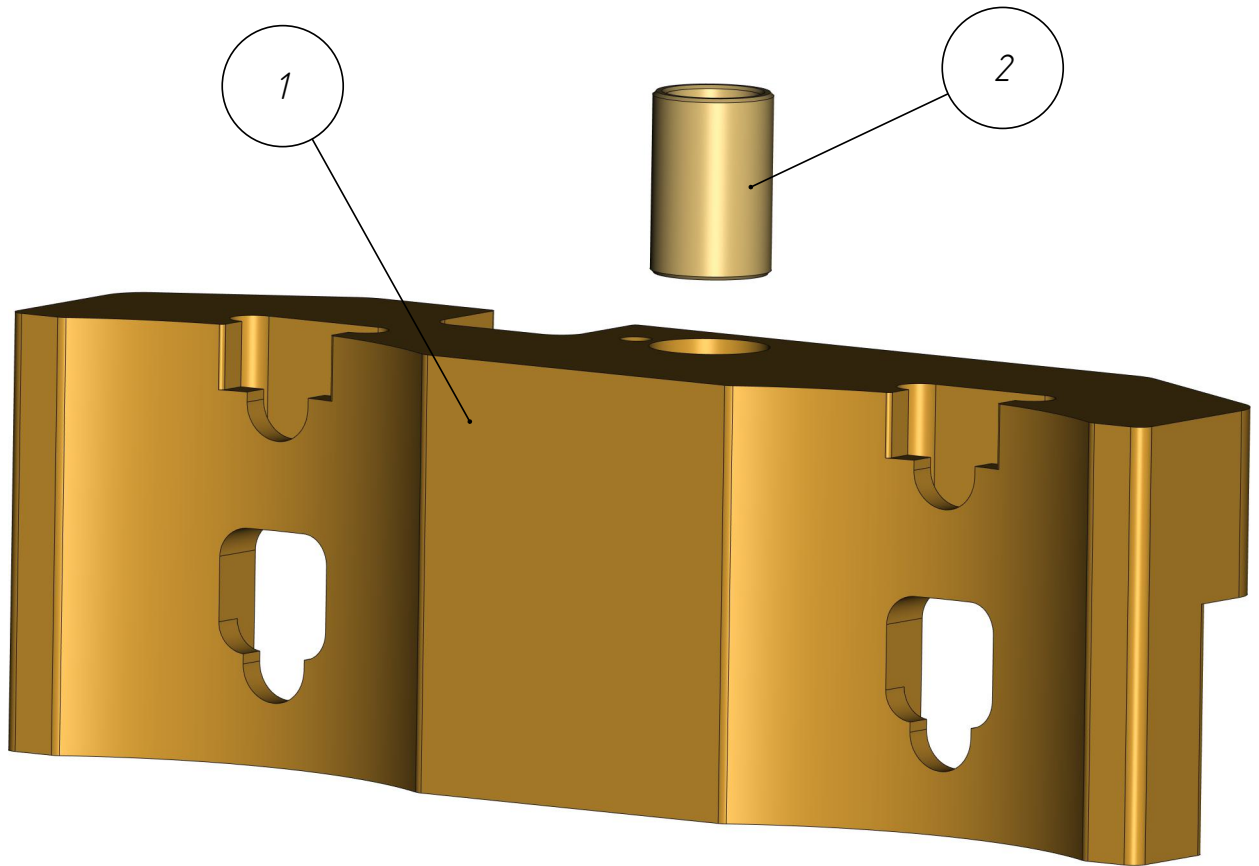

Ось  
DF-401-028-001-008

DF-401-028-001

Планка  
DF-401-028-001-009

Колонка  
DF-401-028-001-011

Винт  
DF-401-028-001-012

Губка верхняя в сборе  
DF-401-028-001-006

401

DF-401-028-001-006

Губка верхняя в сборе

Спецификация

№ поз.	Шифр	Наименование	Кол-во
Детали:			
1	DF-401-028-001-006-001	Губка верхняя	1
2	DF-401-028-001-006-002	Втулка	1

Гудка верхняя в сборе  
DF-401-028-001-006

401

Гудка верхняя  
DF-401-028-001-006-001