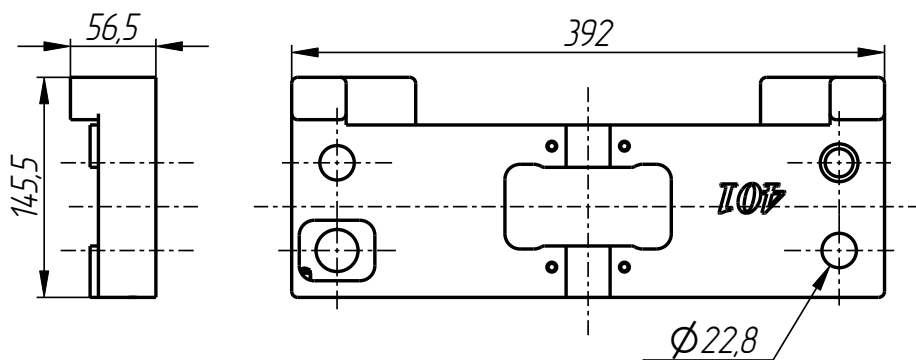

Держатель форм
DF-401-028-001

401