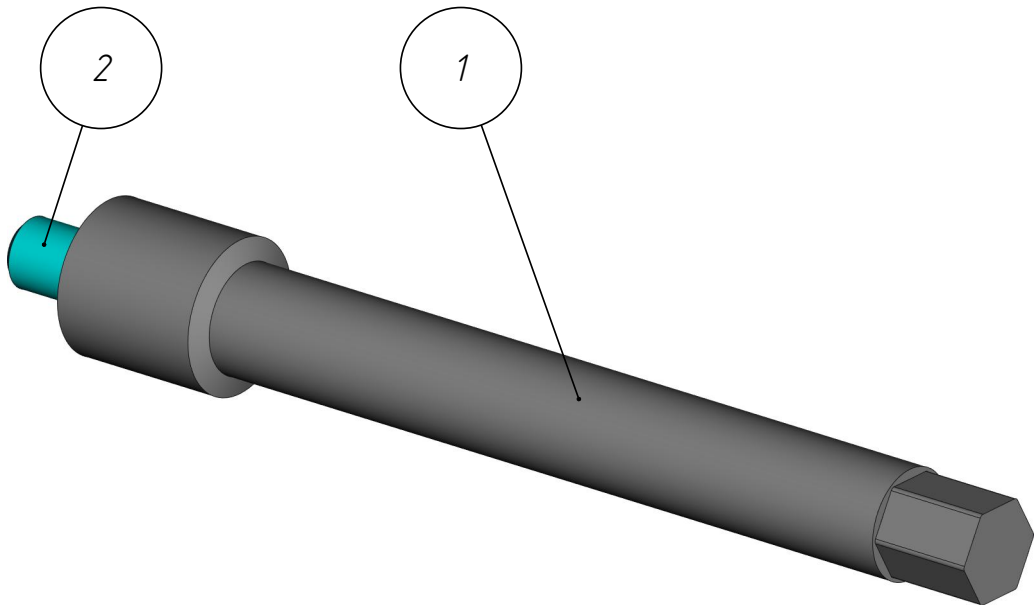

401

Губка нижняя  
DF-401-028-001-007-001

Втулка  
DF-401-028-001-007-002

Сухарь  
DF-401-028-001-007-003

DF-401-028-001-007

DF-401-028-001-010

Палец в сборе

Спецификация