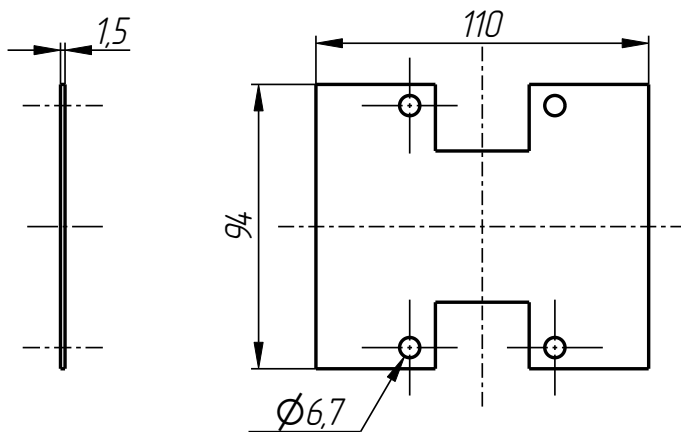

Пластина
DF-401-028-001-002