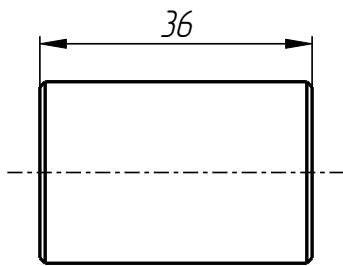

Губка верхняя в сборе

Спецификация

№ поз.	Шифр	Наименование	Кол-во
Детали:			
1	DF-401-028-001-006-001	Губка верхняя	1
2	DF-401-028-001-006-002	Втулка	1

Гудка верхняя в сборе  
DF-401-028-001-006

401

Гудка верхняя  
DF-401-028-001-006-001