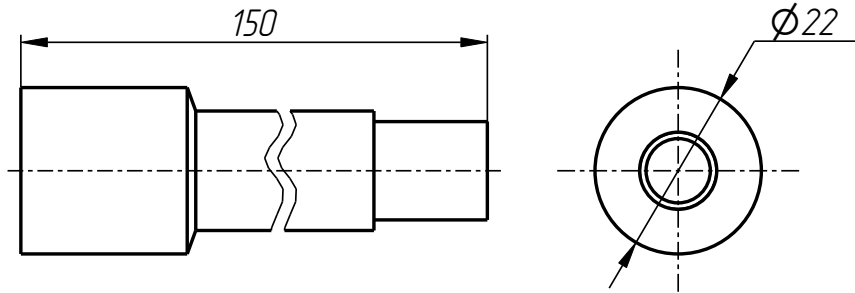

Палец в сборе
DF-401-028-001-010

401

Палец
DF-401-028-001-010-001