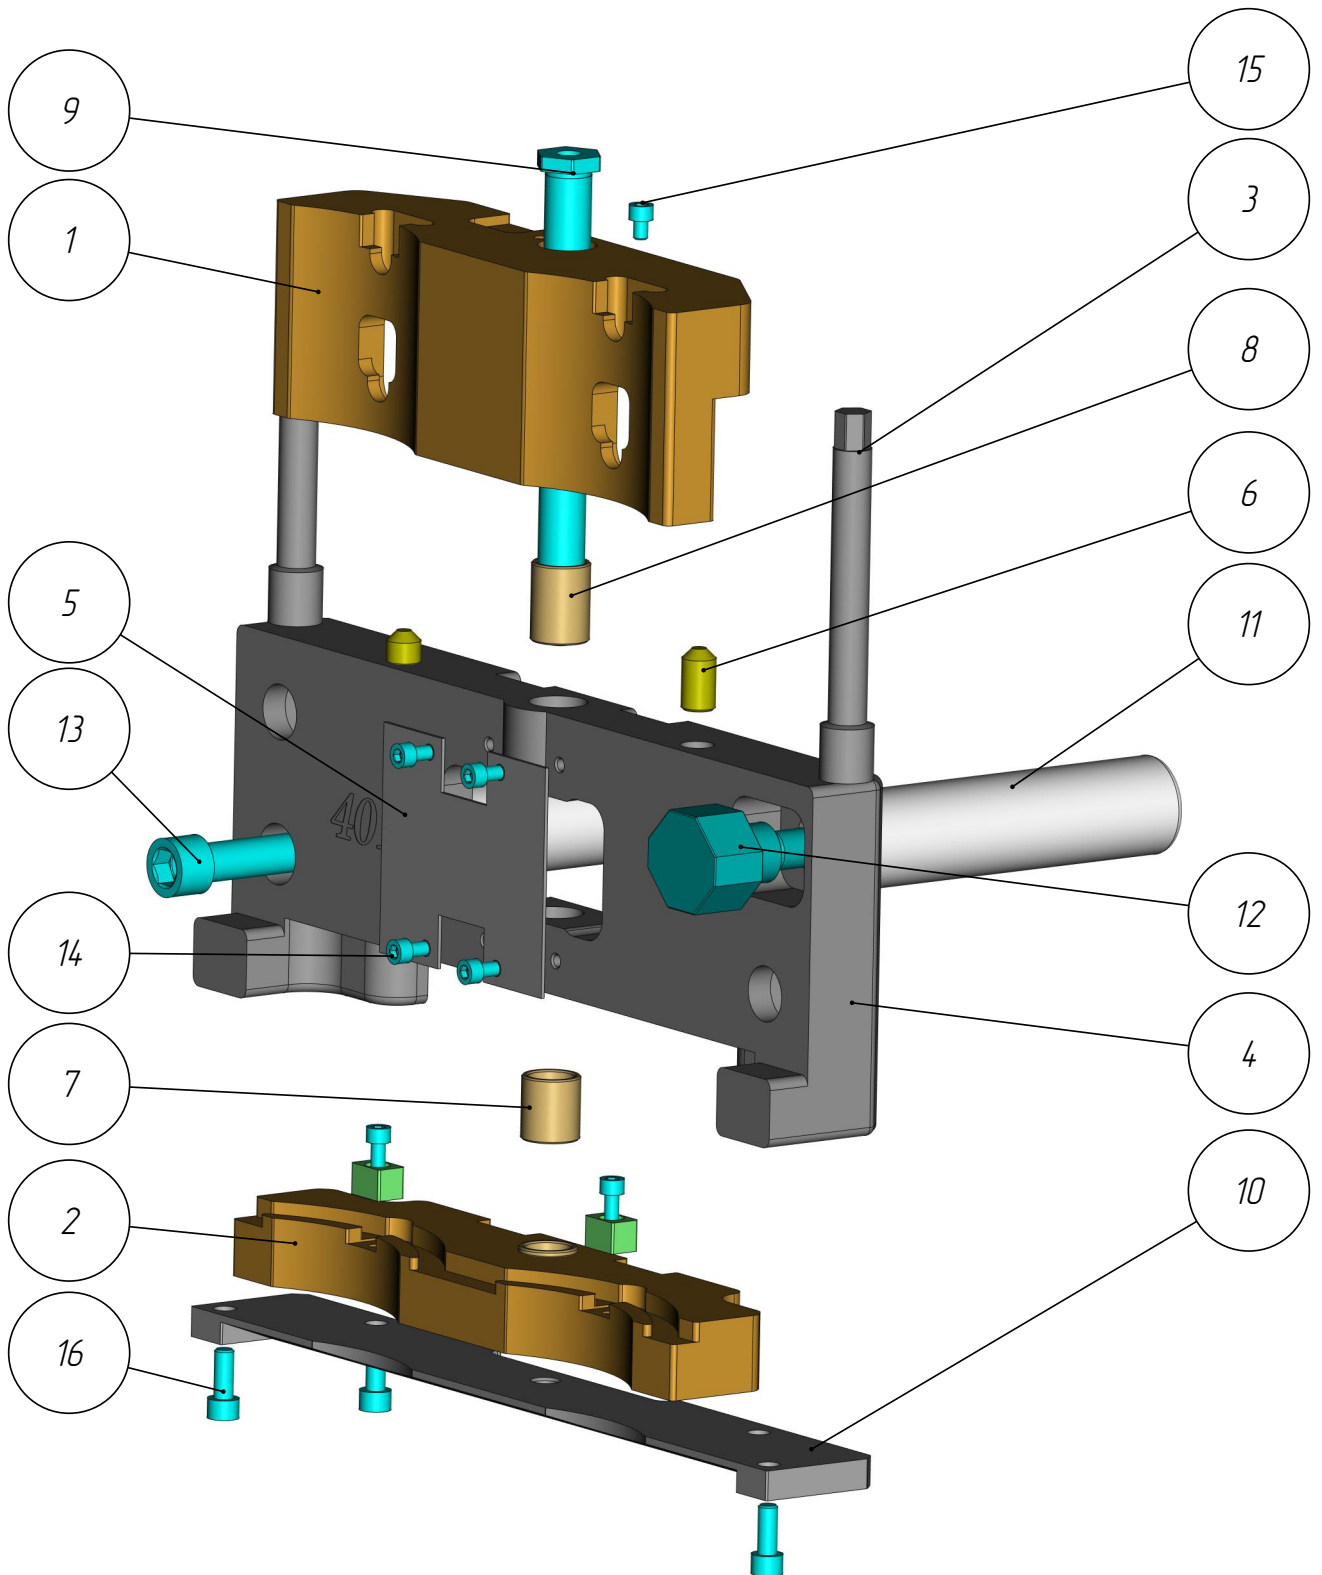

401

DF-401-028

Держатель форм  
(400-D-126)

Держатель форм  
(400-D-126)  
DF-401-028

401

DF-401-028

Держатель форм  
(400-D-126)

Спецификация

№ поз.	Шифр	Наименование	Кол-во
<i>Сборочные единицы:</i>			
1	DF-401-028-001	Держатель форм	1
2	DF-401-028-002	Держатель форм	1

Держатель форм  
(400-D-126)  
DF-401-028

401

DF-401-028

DF-401-028-001

### Спецификация

№ поз.	Шифр	Наименование	Кол-во
<i>Сборочные единицы:</i>			
1	DF-401-028-001-006	Гудка верхняя в сборе	1
2	DF-401-028-001-007	Гудка нижняя в сборе	1
3	DF-401-028-001-010	Палец в сборе	2
<i>Детали:</i>			
4	DF-401-028-001-001	Плита правая	1
5	DF-401-028-001-002	Пластина	1
6	DF-401-028-001-003	Штифт	2
7	DF-401-028-001-004	Втулка	1
8	DF-401-028-001-005	Втулка	1
9	DF-401-028-001-008	Ось	1
10	DF-401-028-001-009	Планка	1
11	DF-401-028-001-011	Колонка	2
12	DF-401-028-001-012	Винт	1
13	Винт M16x55 DIN 912		1
14	Винт M6x10 DIN 912		4
15	Винт M6x8 DIN 912		1
16	Винт M8x20 DIN 912		4

Губка верхняя в сборе

Спецификация

№ поз.	Шифр	Наименование	Кол-во
Детали:			
1	DF-401-028-001-006-001	Губка верхняя	1
2	DF-401-028-001-006-002	Втулка	1

Гудка верхняя в сборе  
DF-401-028-001-006

401

Гудка верхняя  
DF-401-028-001-006-001