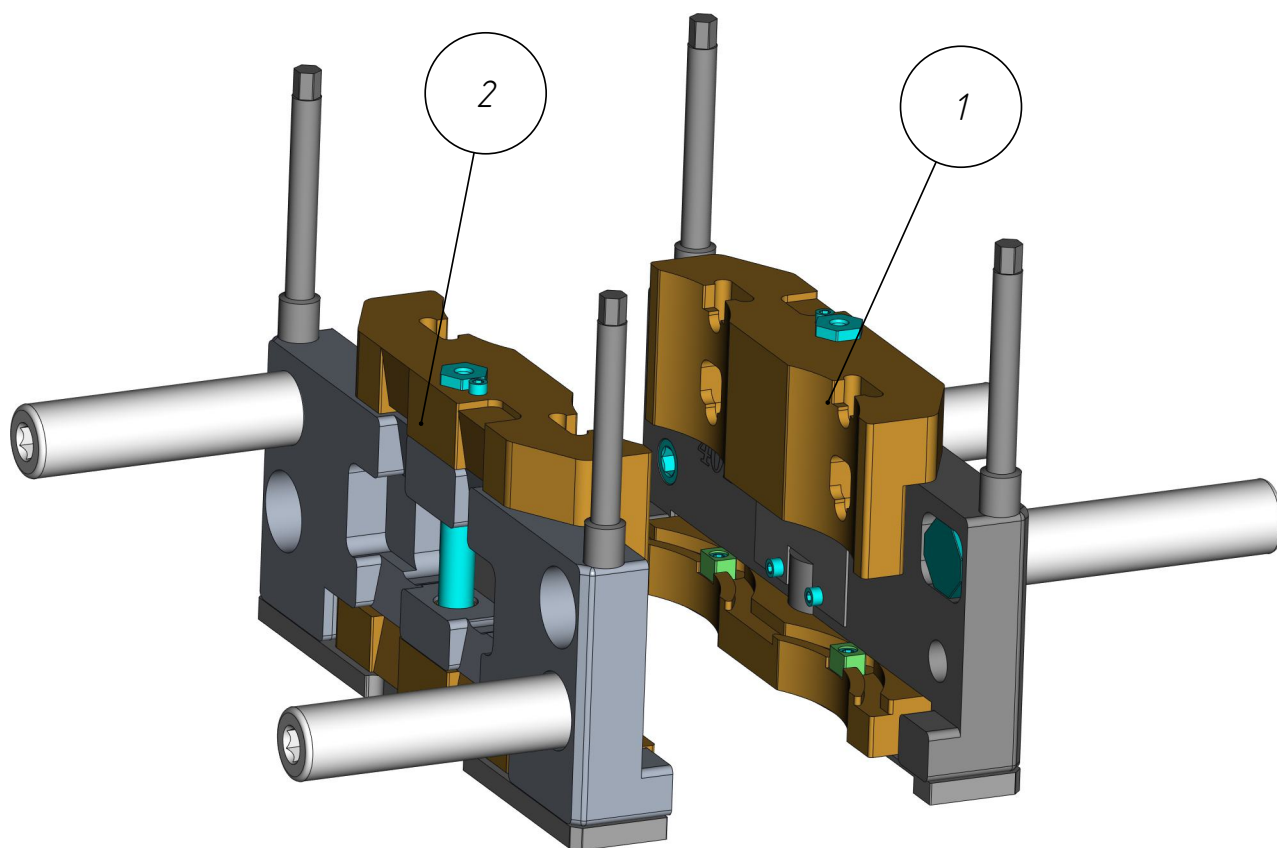

401

DF-401-028

Держатель форм  
(400-D-126)

Держатель форм  
(400-D-126)  
DF-401-028

401

DF-401-028

Держатель форм  
(400-D-126)

Спецификация

№ поз.	Шифр	Наименование	Кол-во
<i>Сборочные единицы:</i>			
1	DF-401-028-001	Держатель форм	1
2	DF-401-028-002	Держатель форм	1

Держатель форм  
(400-D-126)  
DF-401-028

401

DF-401-028

DF-401-028-001

### Спецификация

№ поз.	Шифр	Наименование	Кол-во
<i>Сборочные единицы:</i>			
1	DF-401-028-001-006	Гудка верхняя в сборе	1
2	DF-401-028-001-007	Гудка нижняя в сборе	1
3	DF-401-028-001-010	Палец в сборе	2
<i>Детали:</i>			
4	DF-401-028-001-001	Плита правая	1
5	DF-401-028-001-002	Пластина	1
6	DF-401-028-001-003	Штифт	2
7	DF-401-028-001-004	Втулка	1
8	DF-401-028-001-005	Втулка	1
9	DF-401-028-001-008	Ось	1
10	DF-401-028-001-009	Планка	1
11	DF-401-028-001-011	Колонка	2
12	DF-401-028-001-012	Винт	1
13	Винт M16x55 DIN 912		1
14	Винт M6x10 DIN 912		4
15	Винт M6x8 DIN 912		1
16	Винт M8x20 DIN 912		4