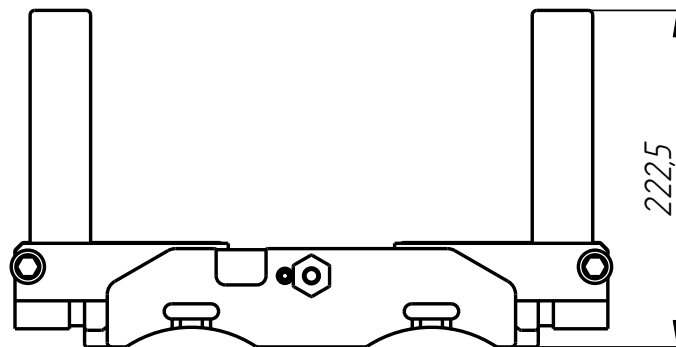

Держатель форм
(400-D-126)
DF-401-028

401

DF-401-028