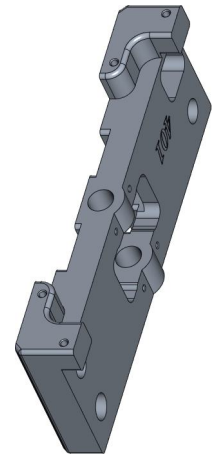

DF-401-028-002

Держатель форм

Спецификация

№ поз.	Шифр	Наименование	Кол-во
<i>Сборочные единицы:</i>			
1	DF-401-028-001-006	Губка верхняя в сборе	1
2	DF-401-028-001-007	Губка нижняя в сборе	1
3	DF-401-028-001-010	Палец в сборе	2
<i>Детали:</i>			
4	DF-401-028-001-002	Пластина	1
5	DF-401-028-001-003	Штифт	2
6	DF-401-028-001-004	Втулка	1
7	DF-401-028-001-005	Втулка	1
8	DF-401-028-001-008	Ось	1
9	DF-401-028-001-009	Планка	1
10	DF-401-028-001-011	Колонка	2
11	DF-401-028-001-012	Винт	1
12	DF-401-028-002-001	Плита левая	1
13	Винт M16x55 DIN 912		1
14	Винт M6x10 DIN 912		4
15	Винт M6x8 DIN 912		1
16	Винт M8x20 DIN 912		4

Плита левая
DF-401-028-002-001