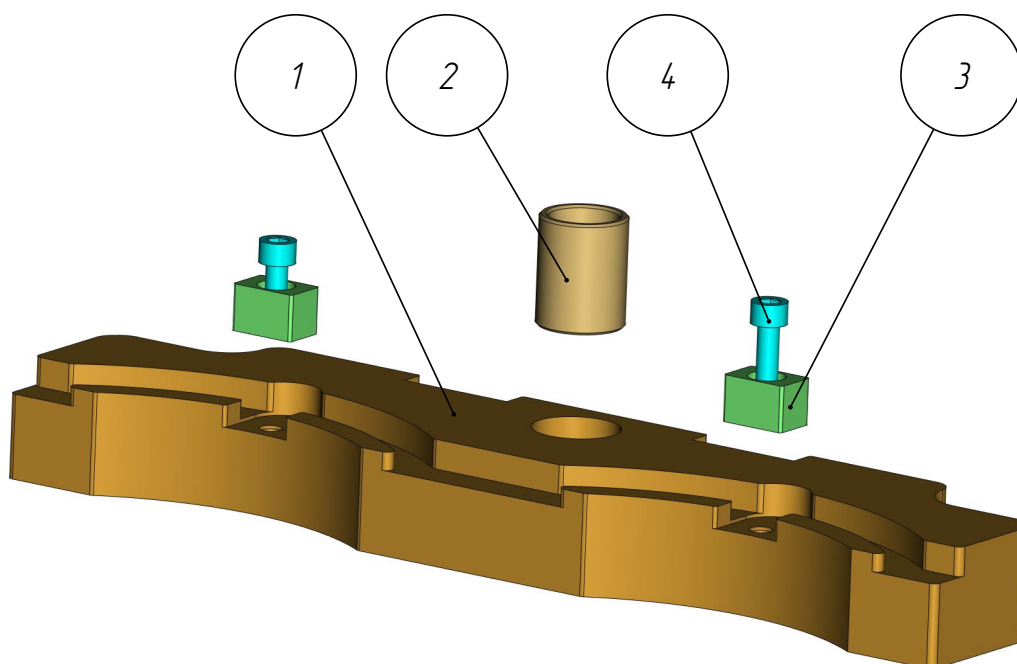

DF-401-028-001-007

Гудка нижняя в сборе

Спецификация

№ поз.	Шифр	Наименование	Кол-во
<i>Детали:</i>			
1	DF-401-028-001-007-001	Гудка нижняя	1
2	DF-401-028-001-007-002	Втулка	1
3	DF-401-028-001-007-003	Сухарь	2
4	Винт М6х20 DIN 912		2