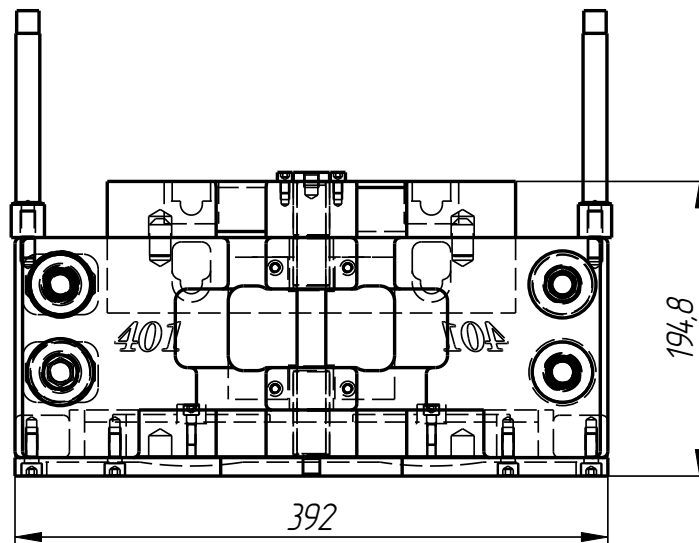

401

DF-401-028

Держатель форм  
(400-D-126)

Держатель форм  
(400-D-126)  
DF-401-028

401

DF-401-028

Держатель форм  
(400-D-126)

Спецификация

№ поз.	Шифр	Наименование	Кол-во
<i>Сборочные единицы:</i>			
1	DF-401-028-001	Держатель форм	1
2	DF-401-028-002	Держатель форм	1

Держатель форм  
(400-D-126)  
DF-401-028

401

DF-401-028

DF-401-028-001