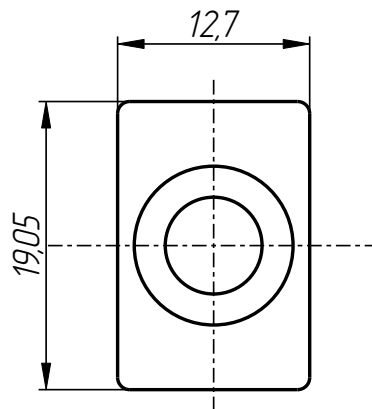

Сухарь
DF-401-028-001-007-003

DF-401-028-001-007