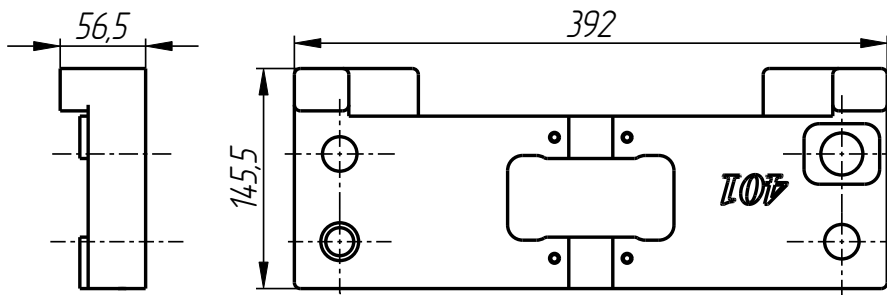

### Спецификация

№ поз.	Шифр	Наименование	Кол-во
<i>Сборочные единицы:</i>			
1	DF-401-028-001-006	Губка верхняя в сборе	1
2	DF-401-028-001-007	Губка нижняя в сборе	1
3	DF-401-028-001-010	Палец в сборе	2
<i>Детали:</i>			
4	DF-401-028-001-002	Пластина	1
5	DF-401-028-001-003	Штифт	2
6	DF-401-028-001-004	Втулка	1
7	DF-401-028-001-005	Втулка	1
8	DF-401-028-001-008	Ось	1
9	DF-401-028-001-009	Планка	1
10	DF-401-028-001-011	Колонка	2
11	DF-401-028-001-012	Винт	1
12	DF-401-028-002-001	Плита левая	1
13	Винт M16x55 DIN 912		1
14	Винт M6x10 DIN 912		4
15	Винт M6x8 DIN 912		1
16	Винт M8x20 DIN 912		4