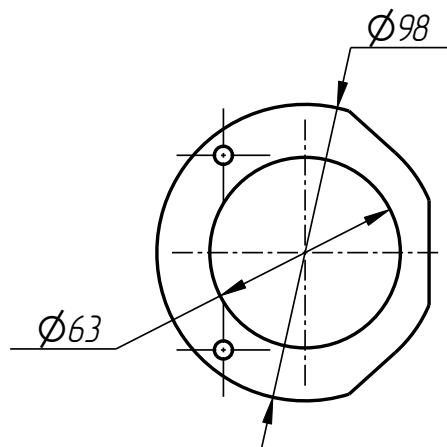

Стандартные изделия:

6	Винт M12x12 ГОСТ 11074-93		2
7	Штифт $\Phi$ 5x16 DIN 1481		4

Держатель форм  
(23-171GR1-МЕТА)  
DF-401-027

401

Держатель форм  
DF-401-027-001

Шайба дистанционная  
DF-401-001-003

Втулка  
DF-401-001-004