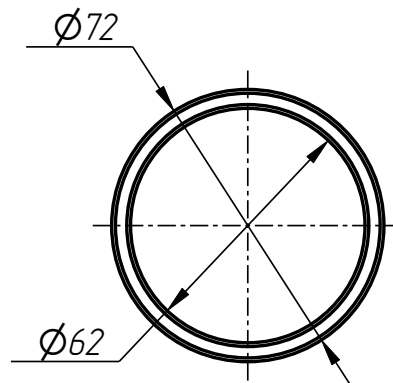

# DF-401-027

Держатель форм  
(23-171GR1-META)

Спецификация

№ поз.	Шифр	Наименование	Кол-во
--------	------	--------------	--------

Детали:

1	DF-401-001-003	Шайба дистанционная	4
2	DF-401-001-004	Втулка	2
3	DF-401-001-005	Гильза	2
4	DF-401-010-003	Втулка	4
5	DF-401-027-001	Держатель форм	2

Стандартные изделия:

6	Винт M12x12 ГОСТ 11074-93		2
7	Штифт $\Phi$ 5x16 DIN 1481		4

Держатель форм  
(23-171GR1-МЕТА)  
DF-401-027

401

Держатель форм  
DF-401-027-001

Шайба дистанционная  
DF-401-001-003

Втулка  
DF-401-001-004