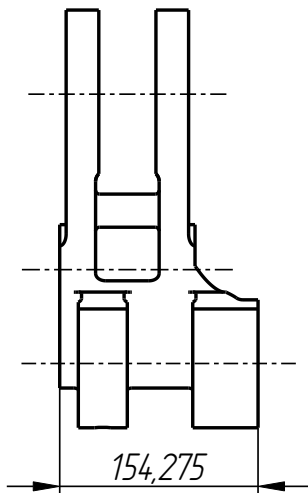

401

*DF-401-027*

*Держатель форм  
(23-171GR1-META)*

Держатель форм  
(23-171GR1-META)  
DF-401-027

401

DF-401-027

# DF-401-027

Держатель форм  
(23-171GR1-META)

Спецификация

№ поз.	Шифр	Наименование	Кол-во
--------	------	--------------	--------

Детали:

1	DF-401-001-003	Шайба дистанционная	4
2	DF-401-001-004	Втулка	2
3	DF-401-001-005	Гильза	2
4	DF-401-010-003	Втулка	4
5	DF-401-027-001	Держатель форм	2

Стандартные изделия:

6	Винт M12x12 ГОСТ 11074-93		2
7	Штифт $\Phi$ 5x16 DIN 1481		4

Держатель форм  
(23-171GR1-МЕТА)  
DF-401-027

401

Держатель форм  
DF-401-027-001

Шайба дистанционная  
DF-401-001-003

Втулка  
DF-401-001-004