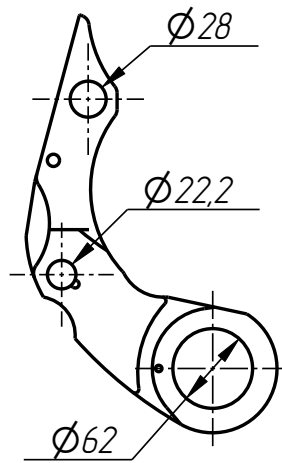

401

*DF-401-027*

*Держатель форм  
(23-171GR1-META)*

Держатель форм  
(23-171GR1-META)  
DF-401-027

401

DF-401-027

# DF-401-027

Держатель форм  
(23-171GR1-META)

Спецификация

№ поз.	Шифр	Наименование	Кол-во
--------	------	--------------	--------

Детали:

1	DF-401-001-003	Шайба дистанционная	4
2	DF-401-001-004	Втулка	2
3	DF-401-001-005	Гильза	2
4	DF-401-010-003	Втулка	4
5	DF-401-027-001	Держатель форм	2

Стандартные изделия:

6	Винт M12x12 ГОСТ 11074-93		2
7	Штифт $\Phi$ 5x16 DIN 1481		4

Держатель форм  
(23-171GR1-МЕТА)  
DF-401-027

401

Держатель форм  
DF-401-027-001

Шайба дистанционная  
DF-401-001-003

Втулка  
DF-401-001-004