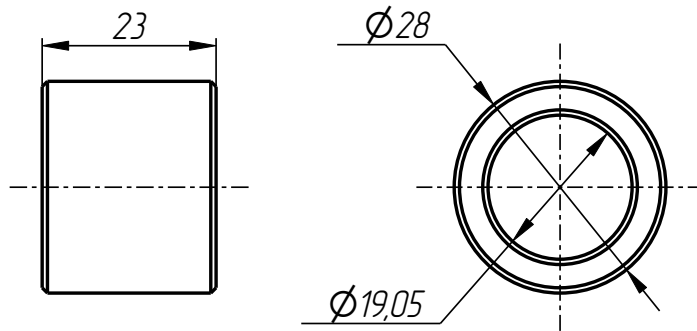

Втулка
DF-401-010-003