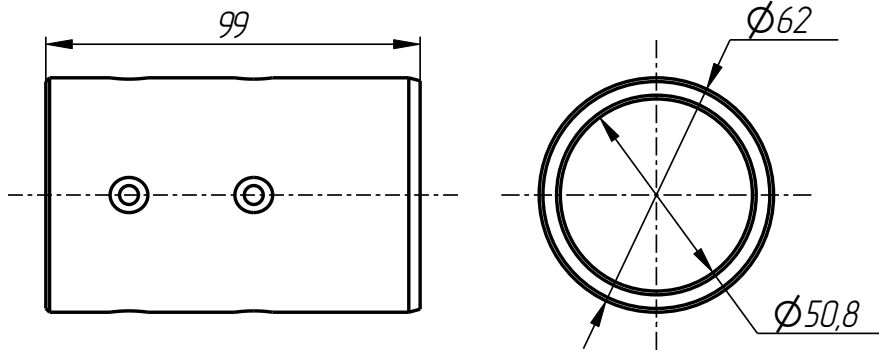

Гильза
DF-401-001-005