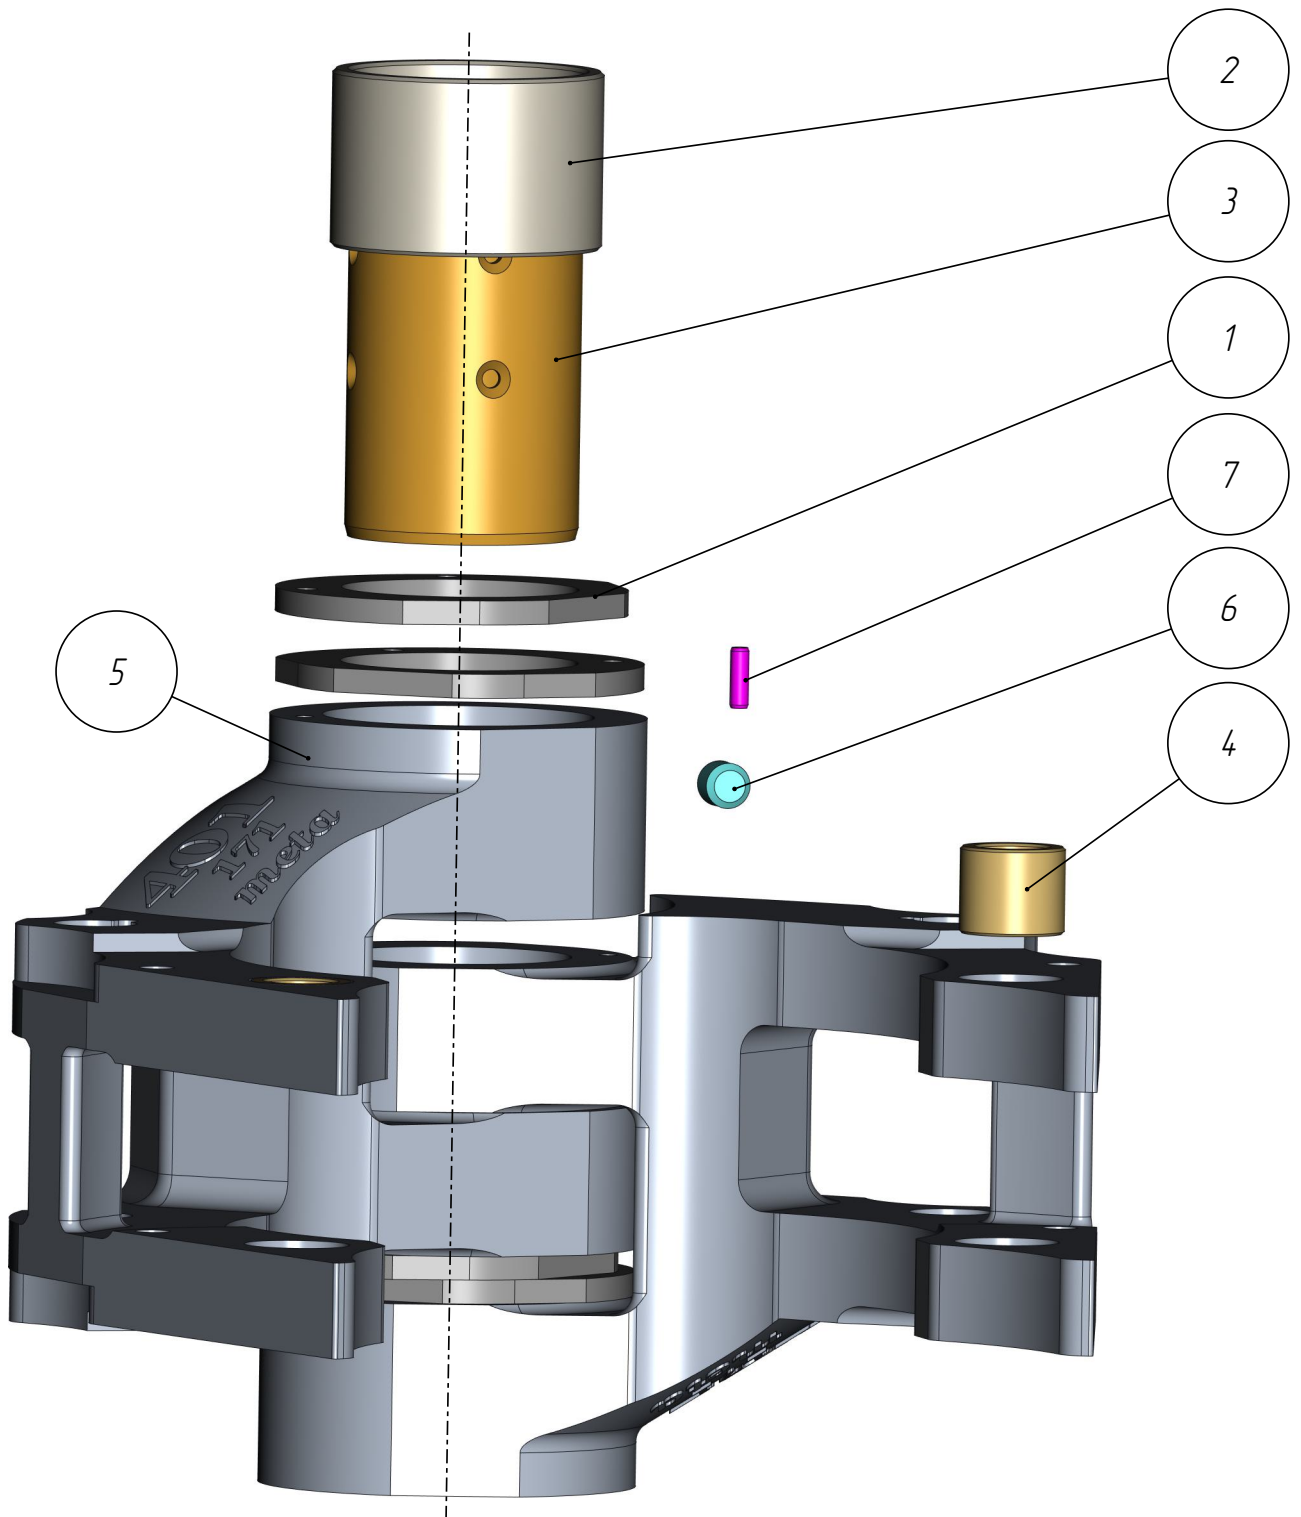

401

*DF-401-027*

*Держатель форм  
(23-171GR1-META)*

Держатель форм  
(23-171GR1-META)  
DF-401-027

401

DF-401-027

# DF-401-027

Держатель форм  
(23-171GR1-META)

Спецификация

№ поз.	Шифр	Наименование	Кол-во
--------	------	--------------	--------

Детали:

1	DF-401-001-003	Шайба дистанционная	4
2	DF-401-001-004	Втулка	2
3	DF-401-001-005	Гильза	2
4	DF-401-010-003	Втулка	4
5	DF-401-027-001	Держатель форм	2

Стандартные изделия:

6	Винт M12x12 ГОСТ 11074-93		2
7	Штифт $\Phi$ 5x16 DIN 1481		4

Держатель форм  
(23-171GR1-МЕТА)  
DF-401-027

401

Держатель форм  
DF-401-027-001

Шайба дистанционная  
DF-401-001-003

Втулка  
DF-401-001-004