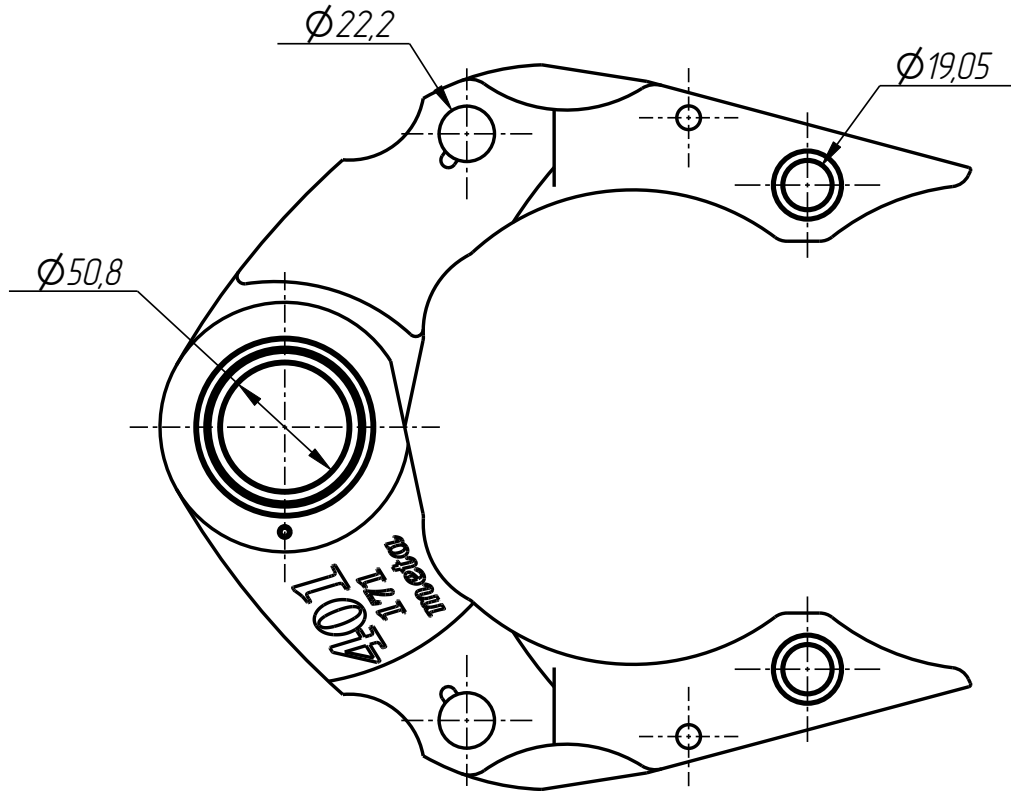

401

*DF-401-027*

*Держатель форм  
(23-171GR1-META)*

Держатель форм  
(23-171GR1-META)  
DF-401-027

401

DF-401-027

# DF-401-027

Держатель форм  
(23-171GR1-META)

Спецификация

№ поз.	Шифр	Наименование	Кол-во
--------	------	--------------	--------

Детали:

1	DF-401-001-003	Шайба дистанционная	4
2	DF-401-001-004	Втулка	2
3	DF-401-001-005	Гильза	2
4	DF-401-010-003	Втулка	4
5	DF-401-027-001	Держатель форм	2

Стандартные изделия:

6	Винт M12x12 ГОСТ 11074-93		2
7	Штифт $\Phi$ 5x16 DIN 1481		4

Держатель форм  
(23-171GR1-МЕТА)  
DF-401-027

401

Держатель форм  
DF-401-027-001

Шайба дистанционная  
DF-401-001-003

Втулка  
DF-401-001-004

DF-401-027

Гильза  
DF-401-001-005

Втулка  
DF-401-010-003