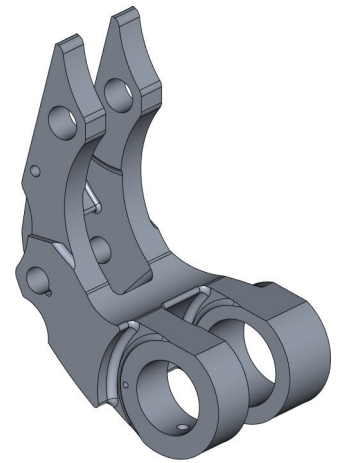

401

*DF-401-027*

*Держатель форм  
(23-171GR1-META)*

Держатель форм  
(23-171GR1-META)  
DF-401-027

401

DF-401-027

# DF-401-027

Держатель форм  
(23-171GR1-META)

Спецификация

№ поз.	Шифр	Наименование	Кол-во
--------	------	--------------	--------

Детали:

1	DF-401-001-003	Шайба дистанционная	4
2	DF-401-001-004	Втулка	2
3	DF-401-001-005	Гильза	2
4	DF-401-010-003	Втулка	4
5	DF-401-027-001	Держатель форм	2

Стандартные изделия:

6	Винт M12x12 ГОСТ 11074-93		2
7	Штифт $\Phi$ 5x16 DIN 1481		4

Держатель форм  
(23-171GR1-МЕТА)  
DF-401-027

401

Держатель форм  
DF-401-027-001

Шайба дистанционная  
DF-401-001-003

Втулка  
DF-401-001-004

DF-401-027

Гильза  
DF-401-001-005

Втулка  
DF-401-010-003