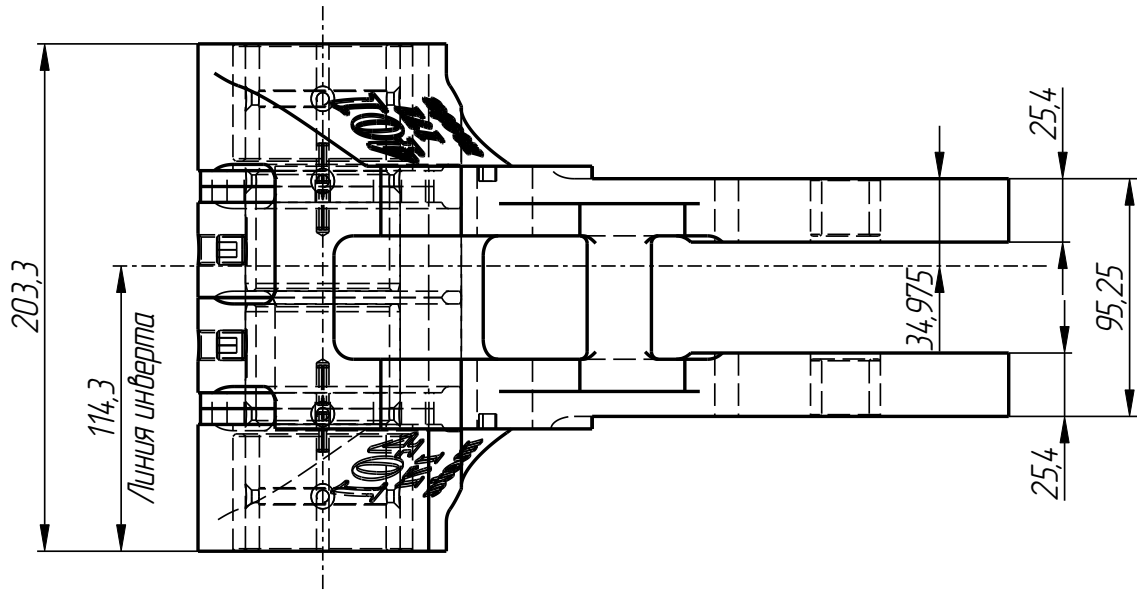

401

*DF-401-027*

*Держатель форм  
(23-171GR1-META)*

Держатель форм  
(23-171GR1-META)  
DF-401-027

401

DF-401-027

# DF-401-027

Держатель форм  
(23-171GR1-META)

Спецификация

№ поз.	Шифр	Наименование	Кол-во
--------	------	--------------	--------

Детали:

1	DF-401-001-003	Шайба дистанционная	4
2	DF-401-001-004	Втулка	2
3	DF-401-001-005	Гильза	2
4	DF-401-010-003	Втулка	4
5	DF-401-027-001	Держатель форм	2

Стандартные изделия:

6	Винт M12x12 ГОСТ 11074-93		2
7	Штифт $\Phi$ 5x16 DIN 1481		4

Держатель форм  
(23-171GR1-МЕТА)  
DF-401-027

401

Держатель форм  
DF-401-027-001

Шайба дистанционная  
DF-401-001-003

Втулка  
DF-401-001-004