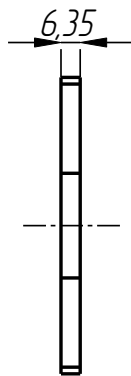

401

*DF-401-027*

*Держатель форм  
(23-171GR1-META)*

Держатель форм  
(23-171GR1-META)  
DF-401-027

401

DF-401-027

# DF-401-027

Держатель форм  
(23-171GR1-META)

Спецификация

№ поз.	Шифр	Наименование	Кол-во
--------	------	--------------	--------

Детали:

1	DF-401-001-003	Шайба дистанционная	4
2	DF-401-001-004	Втулка	2
3	DF-401-001-005	Гильза	2
4	DF-401-010-003	Втулка	4
5	DF-401-027-001	Держатель форм	2

Стандартные изделия:

6	Винт M12x12 ГОСТ 11074-93		2
7	Штифт $\Phi$ 5x16 DIN 1481		4

Держатель форм  
(23-171GR1-МЕТА)  
DF-401-027

401

Держатель форм  
DF-401-027-001

Шайба дистанционная  
DF-401-001-003

Втулка  
DF-401-001-004

DF-401-027

Гильза  
DF-401-001-005

Втулка  
DF-401-010-003