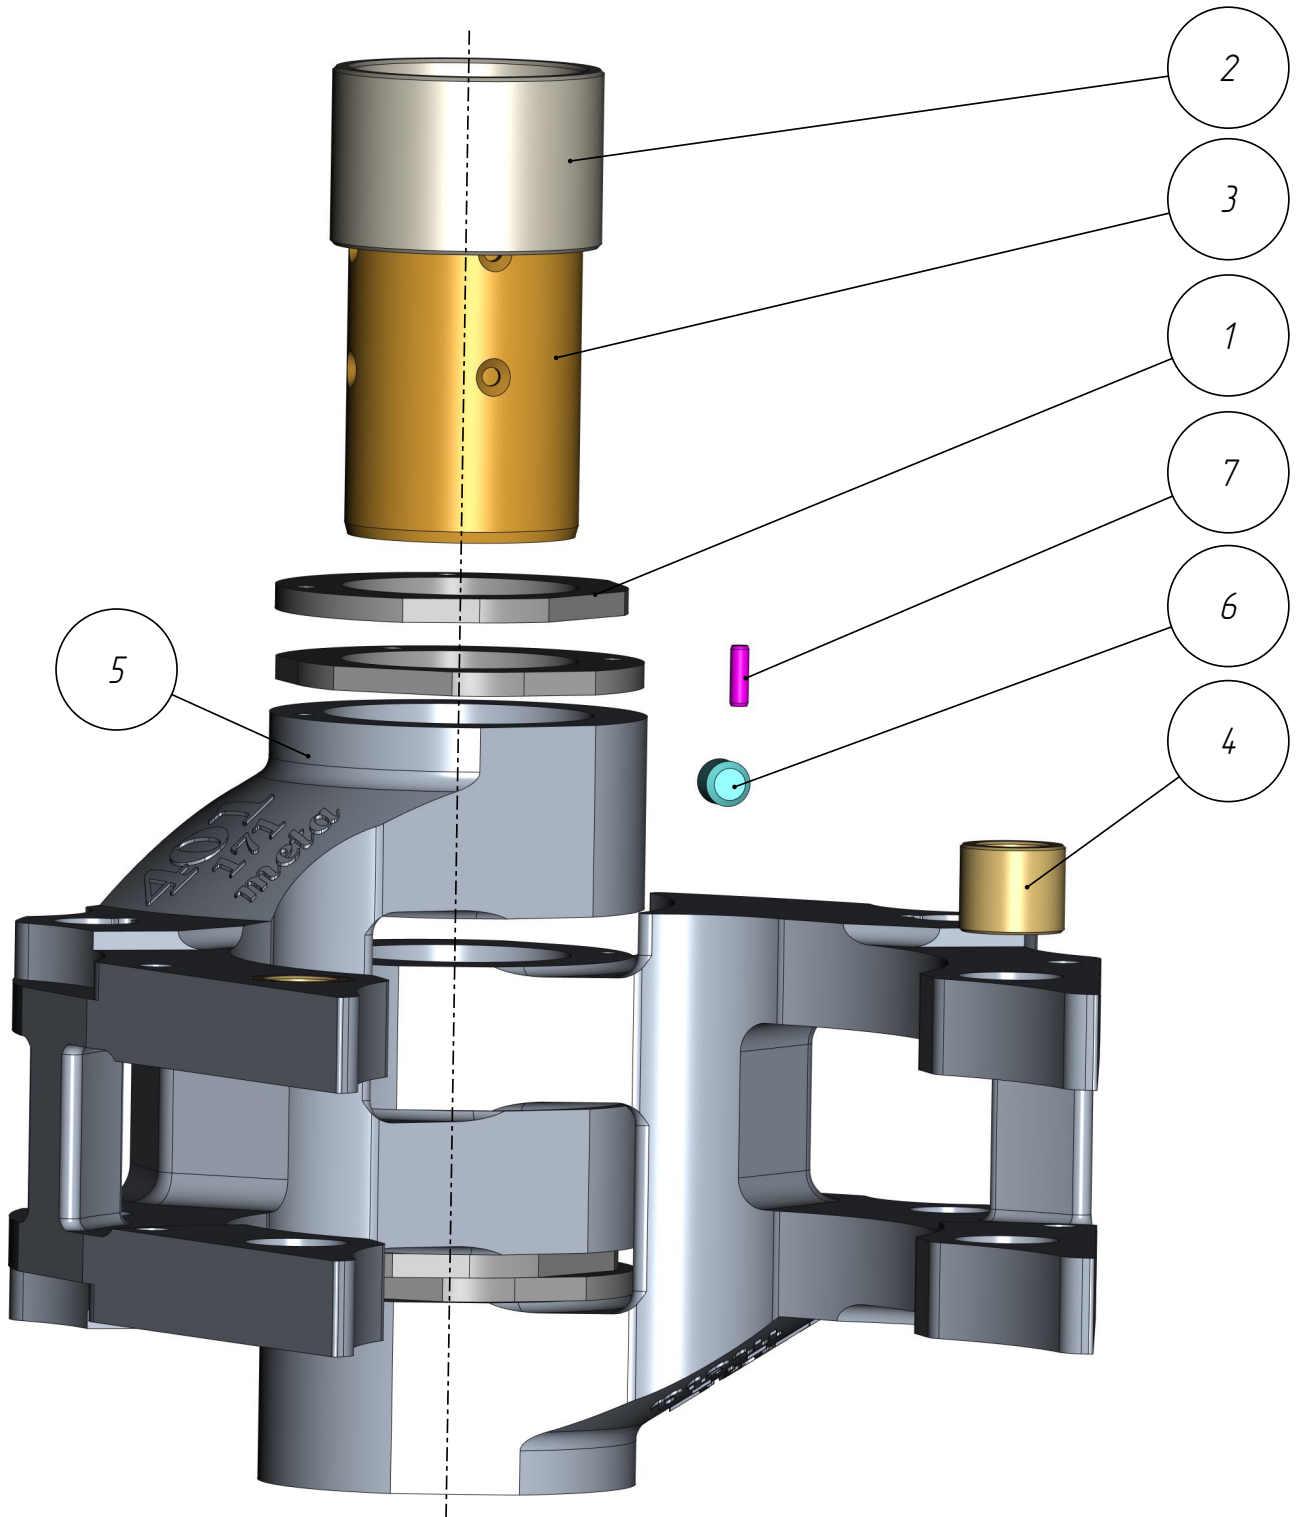

*401*

*DF-401-027*

*Form Holder  
(23-171GR1-META)*

Form Holder  
(23-171GR1-META)  
DF-401-027

401

DF-401-027

Form Holder  
(23-171GR1-META)  
DF-401-027

401

DF-401-027

# DF-401-027

Form Holder  
(23-171GR1-META)

### Standard parts:

6	Screw M12x12 GOST 11074-93		2
7	Spring pin $\phi$ 5x16 DIN 1481		4

Form Holder  
(23-171GR1-META)  
DF-401-027

401

Form Holder  
DF-401-027-001

Remote washer  
DF-401-001-003

Bushing  
DF-401-001-004