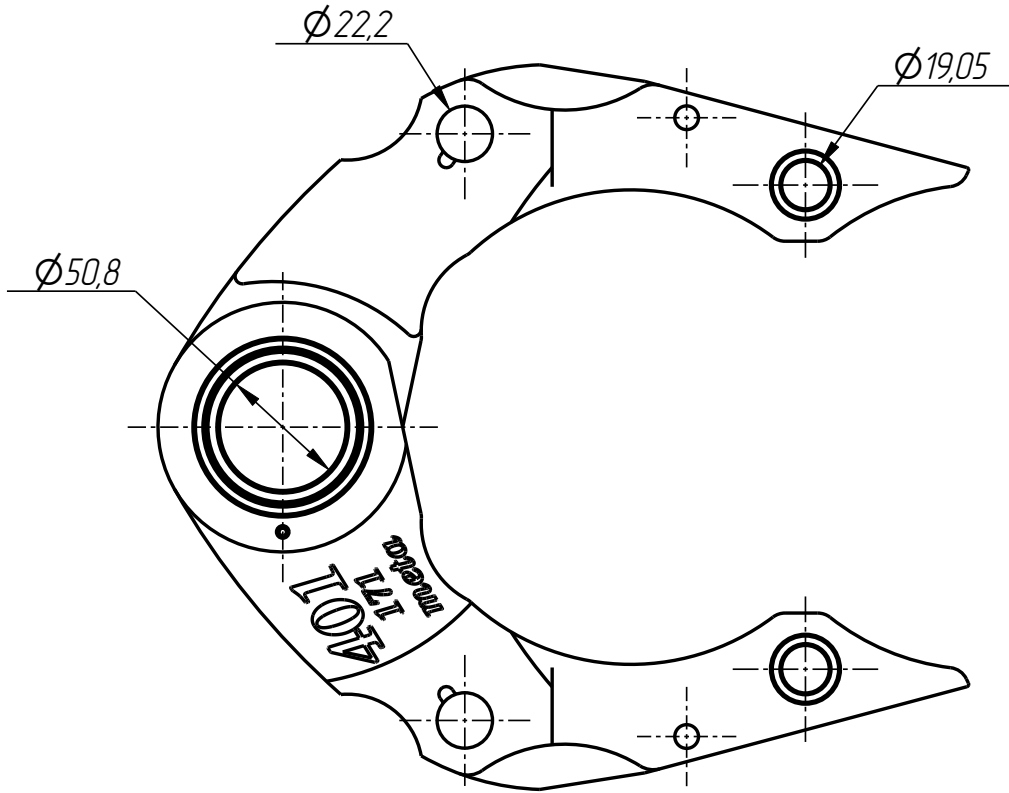

*401*

*DF-401-027*

*Form Holder  
(23-171GR1-META)*

Form Holder  
(23-171GR1-META)  
DF-401-027

401

DF-401-027

Form Holder  
(23-171GR1-META)  
DF-401-027

401

DF-401-027

# DF-401-027

Form Holder  
(23-171GR1-META)

### Standard parts:

6	Screw M12x12 GOST 11074-93		2
7	Spring pin $\phi$ 5x16 DIN 1481		4

Form Holder  
(23-171GR1-META)  
DF-401-027

401

Form Holder  
DF-401-027-001

Remote washer  
DF-401-001-003

Bushing  
DF-401-001-004