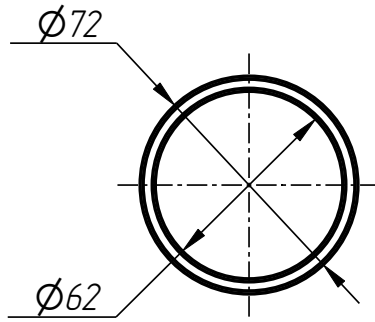

401

DF-401-022

*Form Holder
(A223-611GR1)*

DF-401-022

DF-401-022

Form Holder
(A223-611GR1)

Specification

<i>Nº pos.</i>	<i>Code</i>	<i>Name</i>	<i>Qty</i>
----------------	-------------	-------------	------------

Standard parts:

8	Screw M12x12 GOST 11074-93		2
9	Spring pin ϕ 5x16 DIN 1481		4

Lower lever
DF-401-022-001

Upper lever
DF-401-022-002

Remote washer
DF-401-001-003

Bushing
DF-401-001-004

Bushing
DF-401-001-005