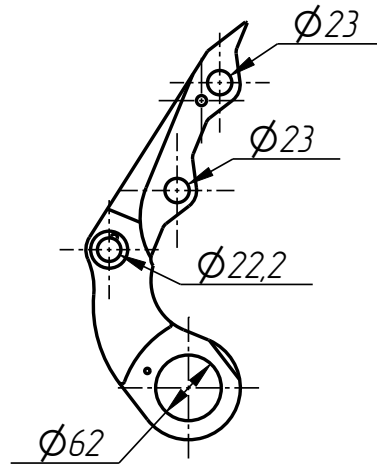

401

DF-401-022

*Form Holder
(A223-611GR1)*

DF-401-022

DF-401-022

Form Holder
(A223-611GR1)

Specification

<i>Nº pos.</i>	<i>Code</i>	<i>Name</i>	<i>Qty</i>
----------------	-------------	-------------	------------

Parts:

1	DF-401-001-003	Remote washer	4
2	DF-401-001-004	Bushing	2
3	DF-401-001-005	Bushing	2
4	DF-401-022-001	Lower lever	1
5	DF-401-022-002	Upper lever	1
6	DF-401-022-003	Bushing	4
7	DF-401-022-004	Bushing	4

Standard parts:

8	Screw M12x12 GOST 11074-93		2
9	Spring pin ϕ 5x16 DIN 1481		4

Lower lever
DF-401-022-001

Upper lever
DF-401-022-002

Remote washer
DF-401-001-003

Bushing
DF-401-001-004

Bushing
DF-401-001-005