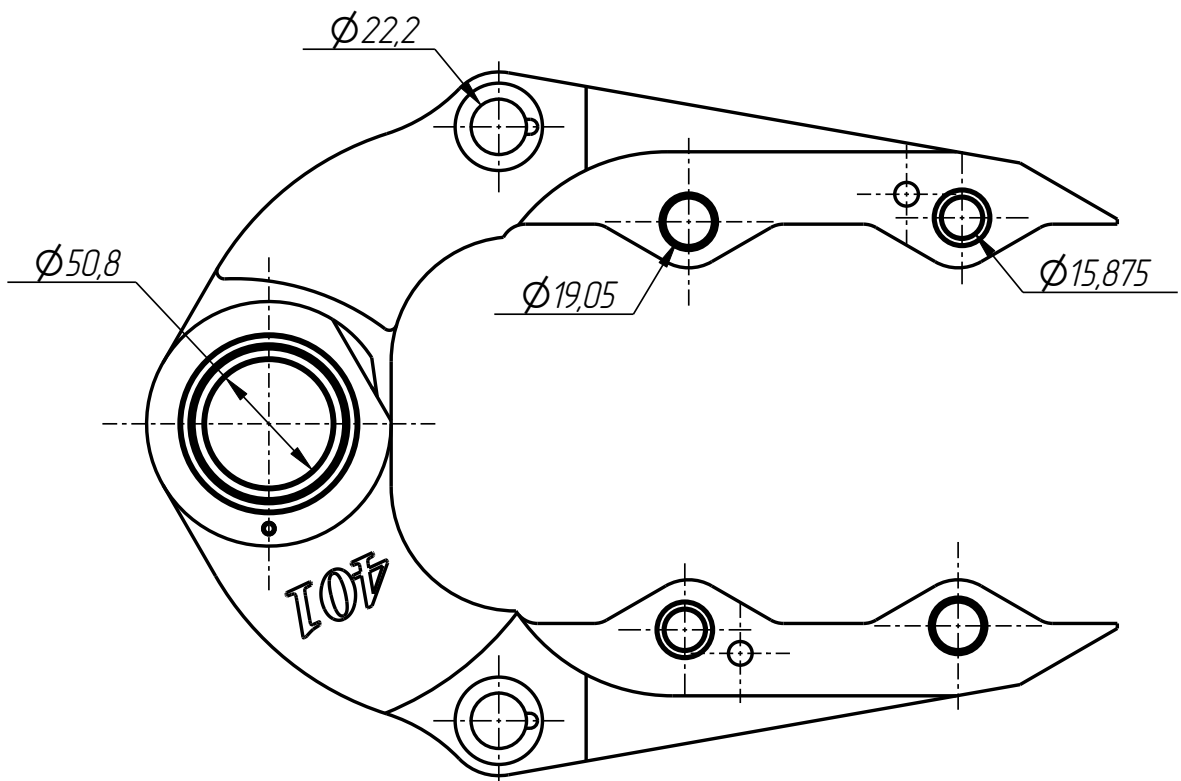

401

DF-401-022

*Form Holder
(A223-611GR1)*

DF-401-022

DF-401-022

Form Holder
(A223-611GR1)

Specification

<i>Nº pos.</i>	<i>Code</i>	<i>Name</i>	<i>Qty</i>
----------------	-------------	-------------	------------

Parts:

1	DF-401-001-003	Remote washer	4
2	DF-401-001-004	Bushing	2
3	DF-401-001-005	Bushing	2
4	DF-401-022-001	Lower lever	1
5	DF-401-022-002	Upper lever	1
6	DF-401-022-003	Bushing	4
7	DF-401-022-004	Bushing	4

Standard parts:

8	Screw M12x12 GOST 11074-93		2
9	Spring pin ϕ 5x16 DIN 1481		4

Lower lever
DF-401-022-001

Upper lever
DF-401-022-002

Remote washer
DF-401-001-003

Bushing
DF-401-001-004

Bushing
DF-401-001-005