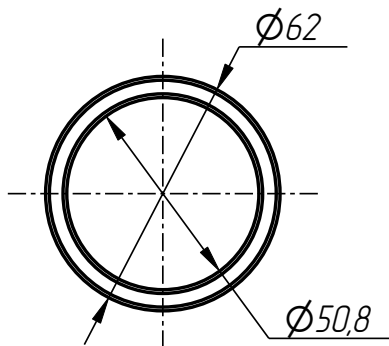

401

DF-401-022

*Form Holder
(A223-611GR1)*

DF-401-022

DF-401-022

Form Holder
(A223-611GR1)

Specification

<i>Nº pos.</i>	<i>Code</i>	<i>Name</i>	<i>Qty</i>
----------------	-------------	-------------	------------

Standard parts:

8	Screw M12x12 GOST 11074-93		2
9	Spring pin ϕ 5x16 DIN 1481		4

Lower lever
DF-401-022-001

Upper lever
DF-401-022-002

Remote washer
DF-401-001-003

Bushing
DF-401-001-004

Bushing
DF-401-001-005