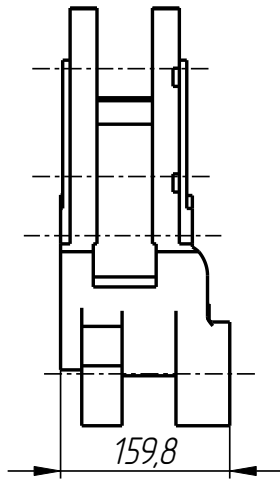

401

DF-401-022

*Form Holder
(A223-611GR1)*

DF-401-022

DF-401-022

Form Holder
(A223-611GR1)

Specification

<i>Nº pos.</i>	<i>Code</i>	<i>Name</i>	<i>Qty</i>
----------------	-------------	-------------	------------

Parts:

1	DF-401-001-003	Remote washer	4
2	DF-401-001-004	Bushing	2
3	DF-401-001-005	Bushing	2
4	DF-401-022-001	Lower lever	1
5	DF-401-022-002	Upper lever	1
6	DF-401-022-003	Bushing	4
7	DF-401-022-004	Bushing	4

Standard parts:

8	Screw M12x12 GOST 11074-93		2
9	Spring pin ϕ 5x16 DIN 1481		4

Lower lever
DF-401-022-001

Upper lever
DF-401-022-002

Remote washer
DF-401-001-003

Bushing
DF-401-001-004

Bushing
DF-401-001-005