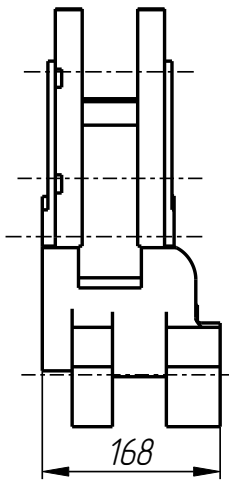

401

DF-401-022

*Form Holder
(A223-611GR1)*

DF-401-022

DF-401-022

Form Holder
(A223-611GR1)

Specification

<i>Nº pos.</i>	<i>Code</i>	<i>Name</i>	<i>Qty</i>
----------------	-------------	-------------	------------

Parts:

1	DF-401-001-003	Remote washer	4
2	DF-401-001-004	Bushing	2
3	DF-401-001-005	Bushing	2
4	DF-401-022-001	Lower lever	1
5	DF-401-022-002	Upper lever	1
6	DF-401-022-003	Bushing	4
7	DF-401-022-004	Bushing	4

Standard parts:

8	Screw M12x12 GOST 11074-93		2
9	Spring pin ϕ 5x16 DIN 1481		4

Lower lever
DF-401-022-001

Upper lever
DF-401-022-002

Remote washer
DF-401-001-003

Bushing
DF-401-001-004

Bushing
DF-401-001-005