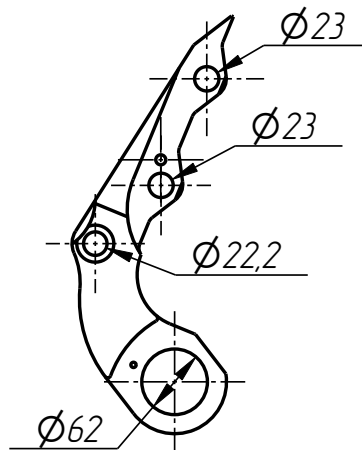

401

DF-401-022

*Form Holder
(A223-611GR1)*

DF-401-022

DF-401-022

Form Holder
(A223-611GR1)

Specification

<i>Nº pos.</i>	<i>Code</i>	<i>Name</i>	<i>Qty</i>
----------------	-------------	-------------	------------

Parts:

1	DF-401-001-003	Remote washer	4
2	DF-401-001-004	Bushing	2
3	DF-401-001-005	Bushing	2
4	DF-401-022-001	Lower lever	1
5	DF-401-022-002	Upper lever	1
6	DF-401-022-003	Bushing	4
7	DF-401-022-004	Bushing	4

Standard parts:

8	Screw M12x12 GOST 11074-93		2
9	Spring pin ϕ 5x16 DIN 1481		4

Lower lever
DF-401-022-001

Upper lever
DF-401-022-002

Remote washer
DF-401-001-003

Bushing
DF-401-001-004

Bushing
DF-401-001-005