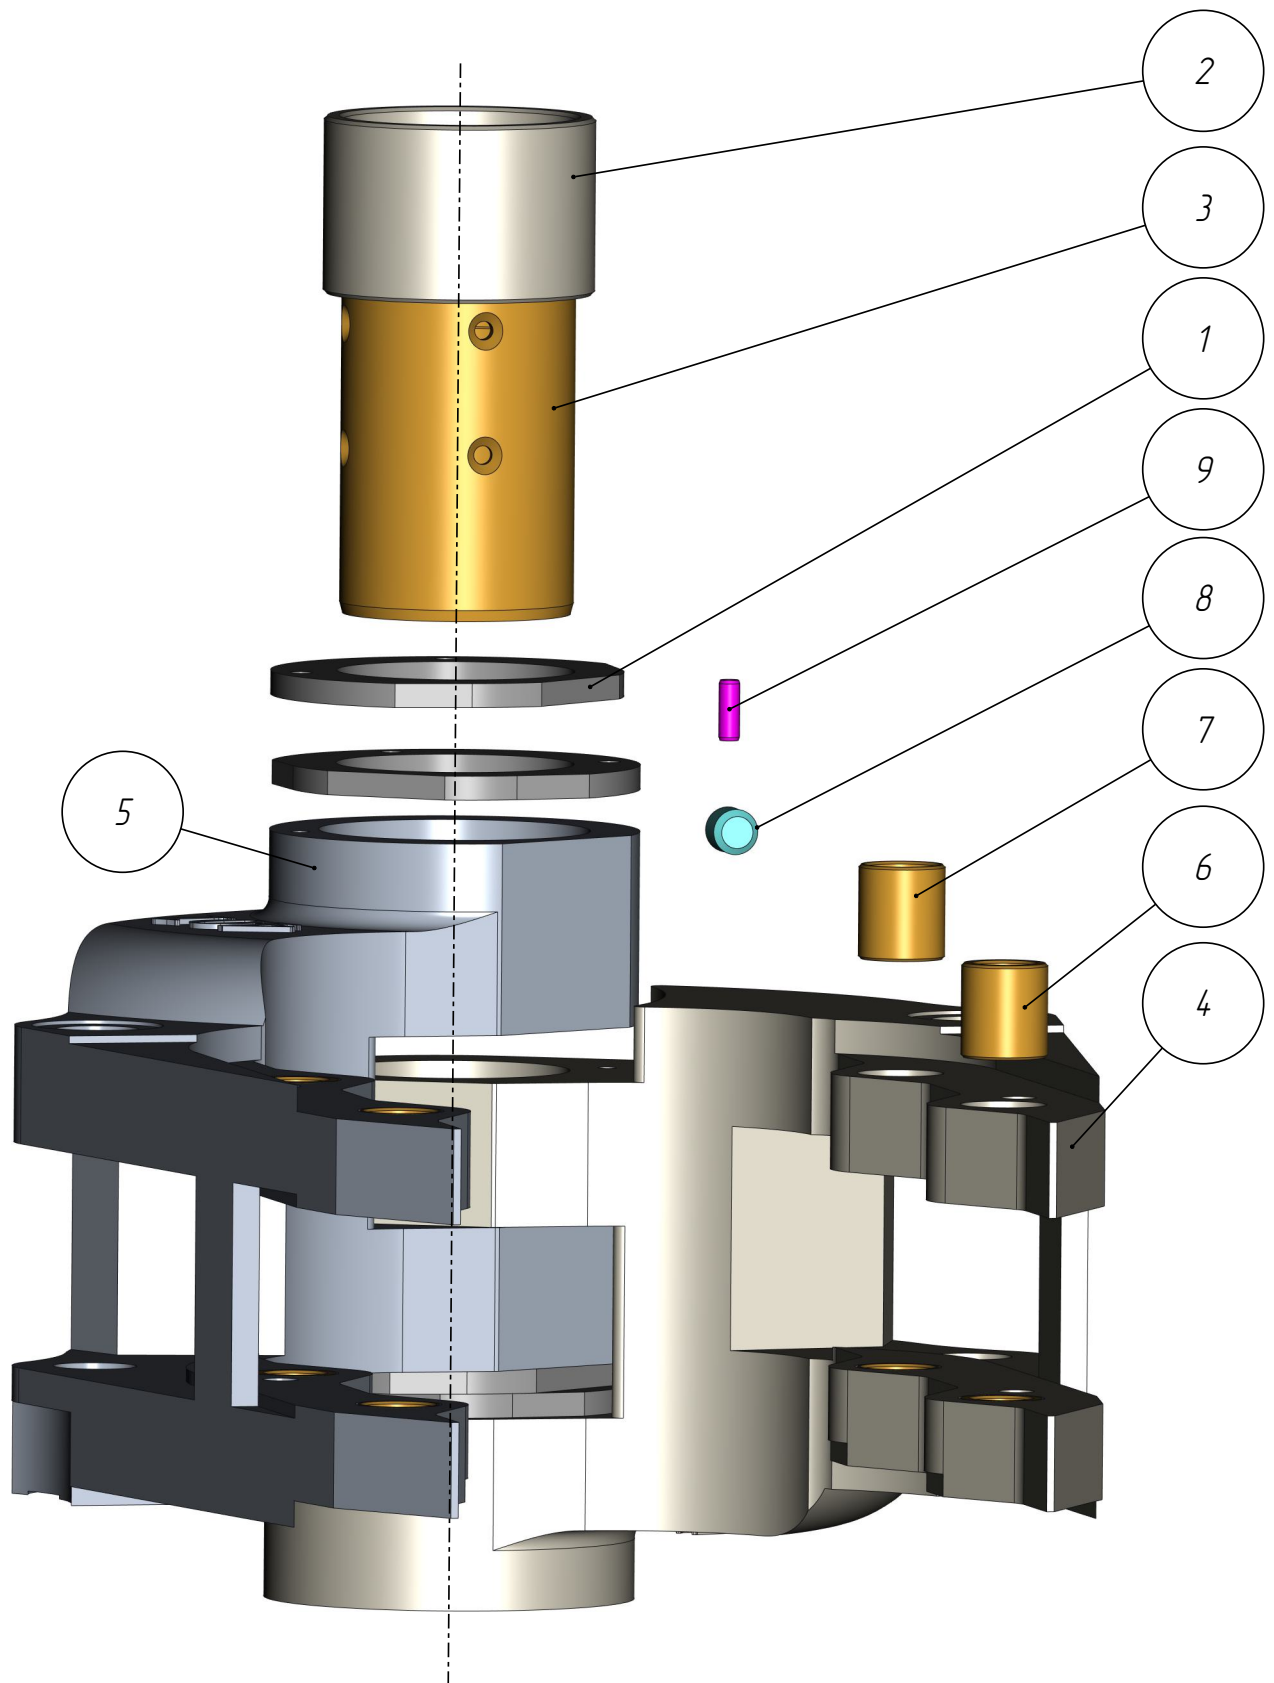

401

DF-401-022

*Form Holder
(A223-611GR1)*

DF-401-022

DF-401-022

Form Holder
(A223-611GR1)

Specification

<i>Nº pos.</i>	<i>Code</i>	<i>Name</i>	<i>Qty</i>
----------------	-------------	-------------	------------

Parts:

1	DF-401-001-003	Remote washer	4
2	DF-401-001-004	Bushing	2
3	DF-401-001-005	Bushing	2
4	DF-401-022-001	Lower lever	1
5	DF-401-022-002	Upper lever	1
6	DF-401-022-003	Bushing	4
7	DF-401-022-004	Bushing	4

Standard parts:

8	Screw M12x12 GOST 11074-93		2
9	Spring pin ϕ 5x16 DIN 1481		4

Lower lever
DF-401-022-001

Upper lever
DF-401-022-002

Remote washer
DF-401-001-003

Bushing
DF-401-001-004

Bushing
DF-401-001-005

Bushing
DF-401-022-003

Bushing
DF-401-022-004