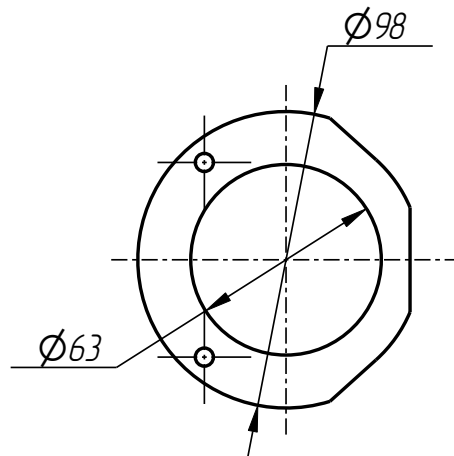

401

DF-401-022

*Form Holder
(A223-611GR1)*

DF-401-022

DF-401-022

Form Holder
(A223-611GR1)

Specification

<i>Nº pos.</i>	<i>Code</i>	<i>Name</i>	<i>Qty</i>
----------------	-------------	-------------	------------

Standard parts:

8	Screw M12x12 GOST 11074-93		2
9	Spring pin ϕ 5x16 DIN 1481		4

Lower lever
DF-401-022-001

Upper lever
DF-401-022-002

Remote washer
DF-401-001-003

Bushing
DF-401-001-004

Bushing
DF-401-001-005