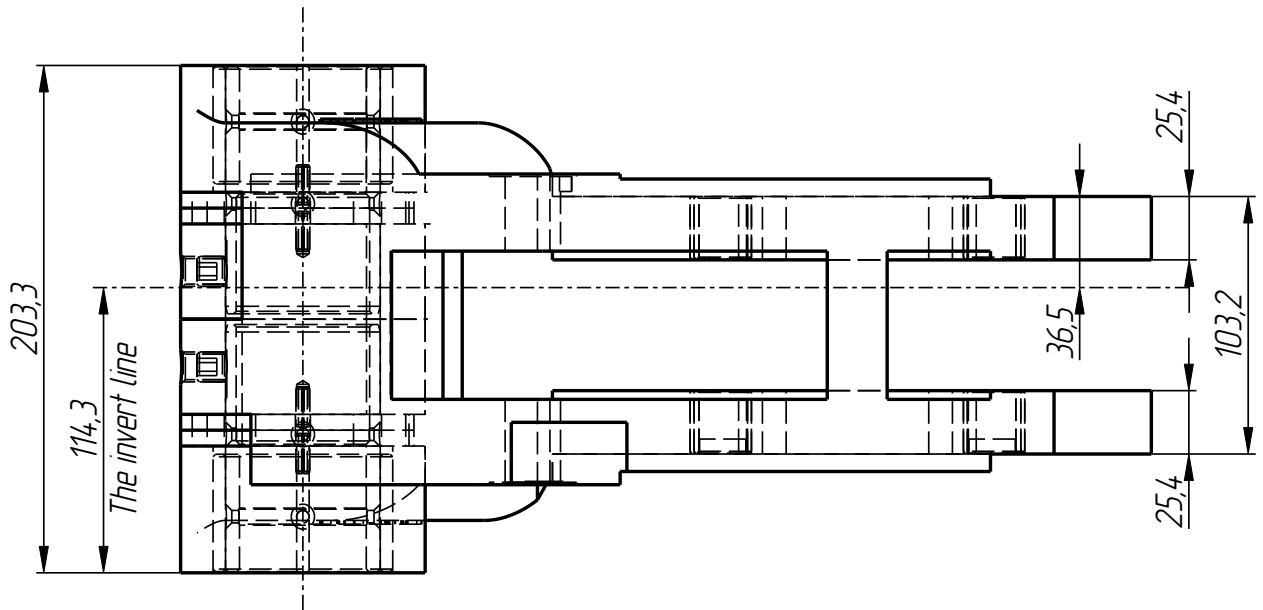

401

DF-401-022

*Form Holder
(A223-611GR1)*

DF-401-022

DF-401-022

Form Holder
(A223-611GR1)

Specification

<i>Nº pos.</i>	<i>Code</i>	<i>Name</i>	<i>Qty</i>
----------------	-------------	-------------	------------

Parts:

1	DF-401-001-003	Remote washer	4
2	DF-401-001-004	Bushing	2
3	DF-401-001-005	Bushing	2
4	DF-401-022-001	Lower lever	1
5	DF-401-022-002	Upper lever	1
6	DF-401-022-003	Bushing	4
7	DF-401-022-004	Bushing	4

Standard parts:

8	Screw M12x12 GOST 11074-93		2
9	Spring pin ϕ 5x16 DIN 1481		4

Lower lever
DF-401-022-001

Upper lever
DF-401-022-002

Remote washer
DF-401-001-003

Bushing
DF-401-001-004

Bushing
DF-401-001-005