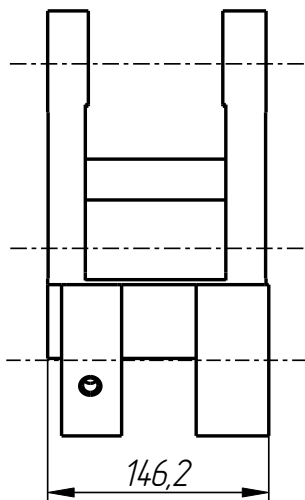

### Спецификация

№ поз.	Шифр	Наименование	Кол-во
--------	------	--------------	--------

Детали:

1	DF-401-001-004	Втулка	2
2	DF-401-011-002	Гильза	2
3	DF-401-011-005	Шайба дистанционная	4
4	DF-401-016-001	Рычаг нижний	1
5	DF-401-016-002	Рычаг верхний	1
6	DF-401-016-003	Втулка	4
7	DF-401-016-004	Крышка	1

Стандартные изделия:

8	Винт M12x12 ГОСТ 11074-93	2
9	Винт M5x12 DIN 7991	3
10	Штифт $\phi$ 5x16 DIN 1481	4

Рычаг нижний  
DF-401-016-001

Рычаг верхний  
DF-401-016-002

Втулка  
DF-401-001-004

Держатель форм  
(AL-09)  
DF-401-016