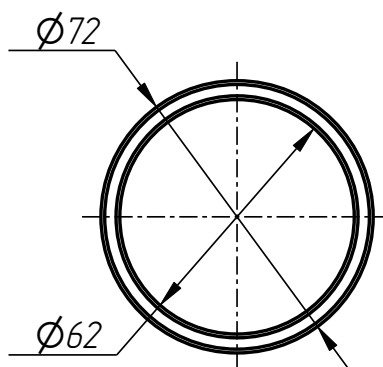

### Спецификация

№ поз.	Шифр	Наименование	Кол-во
--------	------	--------------	--------

Детали:

1	DF-401-001-004	Втулка	2
2	DF-401-011-002	Гильза	2
3	DF-401-011-005	Шайба дистанционная	4
4	DF-401-016-001	Рычаг нижний	1
5	DF-401-016-002	Рычаг верхний	1
6	DF-401-016-003	Втулка	4
7	DF-401-016-004	Крышка	1

Стандартные изделия:

8	Винт M12x12 ГОСТ 11074-93	2
9	Винт M5x12 DIN 7991	3
10	Штифт $\phi$ 5x16 DIN 1481	4

Рычаг нижний  
DF-401-016-001

Рычаг верхний  
DF-401-016-002

Втулка  
DF-401-001-004

Держатель форм  
(AL-09)  
DF-401-016