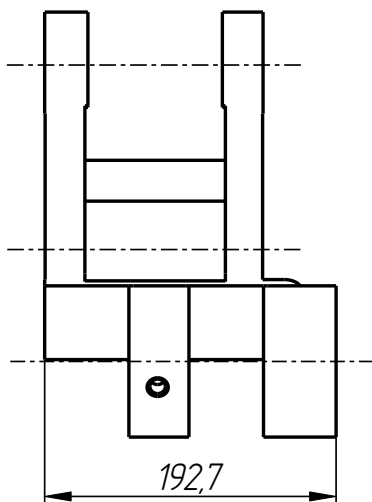

### Спецификация

№ поз.	Шифр	Наименование	Кол-во
--------	------	--------------	--------

Детали:

1	DF-401-001-004	Втулка	2
2	DF-401-011-002	Гильза	2
3	DF-401-011-005	Шайба дистанционная	4
4	DF-401-016-001	Рычаг нижний	1
5	DF-401-016-002	Рычаг верхний	1
6	DF-401-016-003	Втулка	4
7	DF-401-016-004	Крышка	1

Стандартные изделия:

8	Винт M12x12 ГОСТ 11074-93	2
9	Винт M5x12 DIN 7991	3
10	Штифт $\phi$ 5x16 DIN 1481	4

Рычаг нижний  
DF-401-016-001

Рычаг верхний  
DF-401-016-002

Втулка  
DF-401-001-004

Держатель форм  
(AL-09)  
DF-401-016