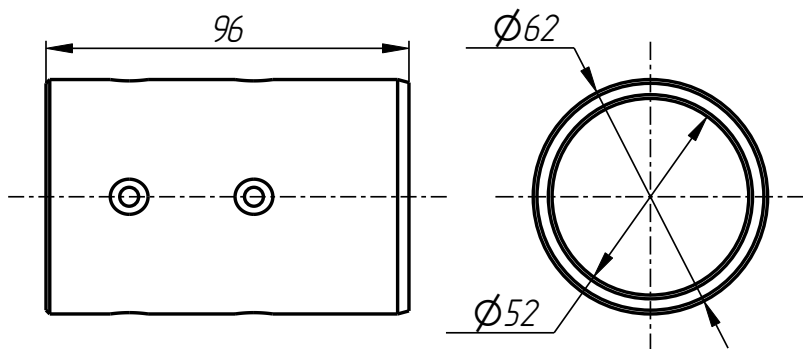

Держатель форм
(AL-09)
DF-401-016

401

Гильза
DF-401-011-002