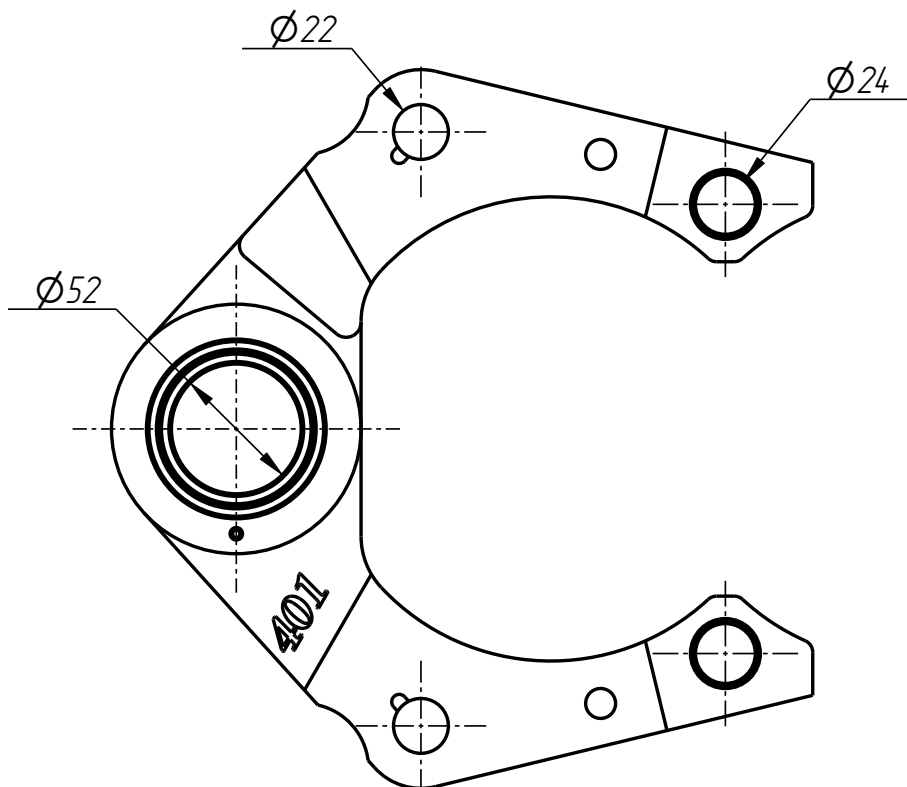

401

*DF-401-016*

*Держатель форм  
(AL-09)*

Держатель форм  
(AL-09)  
DF-401-016

401

DF-401-016

## Держатель форм (AL-09)

### Спецификация

№ поз.	Шифр	Наименование	Кол-во
--------	------	--------------	--------

Детали:

1	DF-401-001-004	Втулка	2
2	DF-401-011-002	Гильза	2
3	DF-401-011-005	Шайба дистанционная	4
4	DF-401-016-001	Рычаг нижний	1
5	DF-401-016-002	Рычаг верхний	1
6	DF-401-016-003	Втулка	4
7	DF-401-016-004	Крышка	1

Стандартные изделия:

8	Винт M12x12 ГОСТ 11074-93	2
9	Винт M5x12 DIN 7991	3
10	Штифт $\phi$ 5x16 DIN 1481	4

Рычаг нижний  
DF-401-016-001

Рычаг верхний  
DF-401-016-002

Втулка  
DF-401-001-004

Держатель форм  
(AL-09)  
DF-401-016