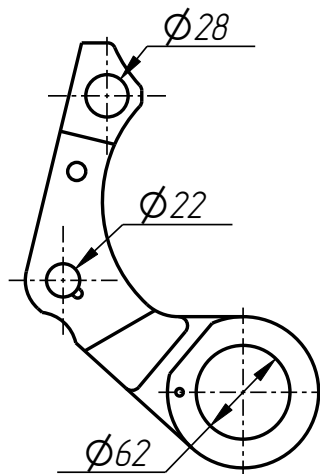

## Держатель форм (AL-09)

### Спецификация

№ поз.	Шифр	Наименование	Кол-во
--------	------	--------------	--------

Детали:

1	DF-401-001-004	Втулка	2
2	DF-401-011-002	Гильза	2
3	DF-401-011-005	Шайба дистанционная	4
4	DF-401-016-001	Рычаг нижний	1
5	DF-401-016-002	Рычаг верхний	1
6	DF-401-016-003	Втулка	4
7	DF-401-016-004	Крышка	1

Стандартные изделия:

8	Винт M12x12 ГОСТ 11074-93	2
9	Винт M5x12 DIN 7991	3
10	Штифт $\phi$ 5x16 DIN 1481	4

Рычаг нижний  
DF-401-016-001

Рычаг верхний  
DF-401-016-002

Втулка  
DF-401-001-004

Держатель форм  
(AL-09)  
DF-401-016