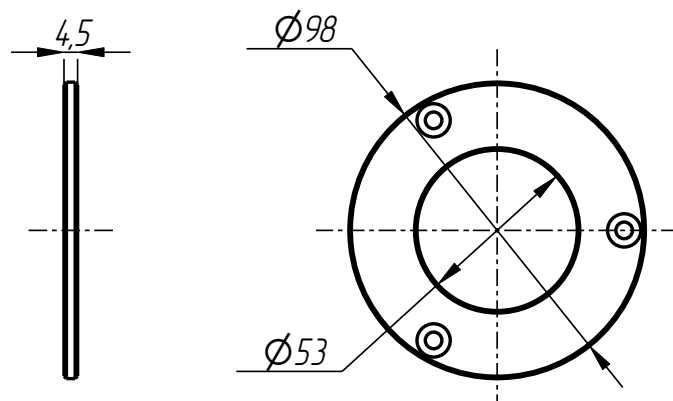

Стандартные изделия:

8	Винт M12x12 ГОСТ 11074-93	2
9	Винт M5x12 DIN 7991	3
10	Штифт $\phi$ 5x16 DIN 1481	4

Рычаг нижний  
DF-401-016-001

Рычаг верхний  
DF-401-016-002

Втулка  
DF-401-001-004

Держатель форм  
(AL-09)  
DF-401-016

401

Гильза  
DF-401-011-002

Шайба дистанционная  
DF-401-011-005

Втулка  
DF-401-016-003

Крышка  
DF-401-016-004