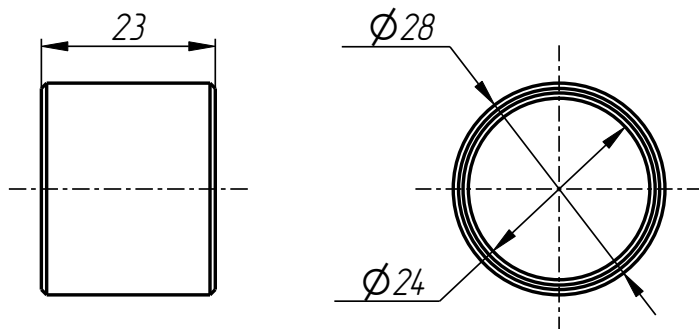

Втулка
DF-401-016-003