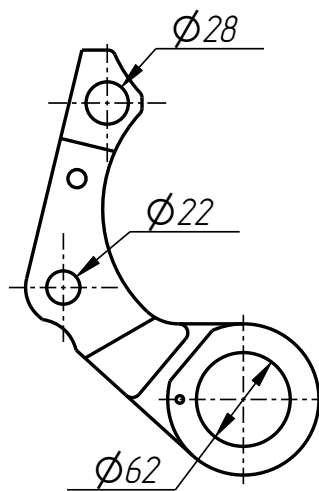

## Держатель форм (AL-09)

### Спецификация

№ поз.	Шифр	Наименование	Кол-во
--------	------	--------------	--------

Детали:

1	DF-401-001-004	Втулка	2
2	DF-401-011-002	Гильза	2
3	DF-401-011-005	Шайба дистанционная	4
4	DF-401-016-001	Рычаг нижний	1
5	DF-401-016-002	Рычаг верхний	1
6	DF-401-016-003	Втулка	4
7	DF-401-016-004	Крышка	1

Стандартные изделия:

8	Винт M12x12 ГОСТ 11074-93	2
9	Винт M5x12 DIN 7991	3
10	Штифт $\phi$ 5x16 DIN 1481	4

Рычаг нижний  
DF-401-016-001

Рычаг верхний  
DF-401-016-002

Втулка  
DF-401-001-004

Держатель форм  
(AL-09)  
DF-401-016