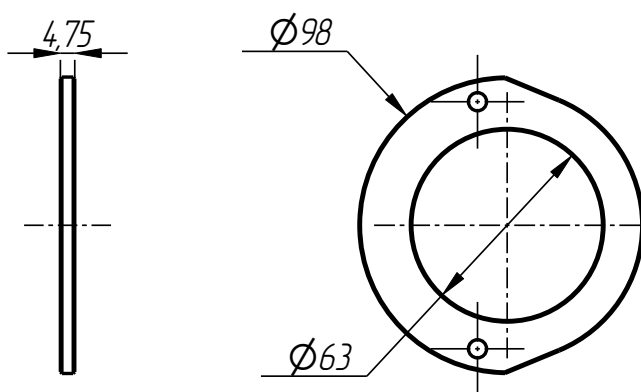

Шайба дистанционная
DF-401-011-005