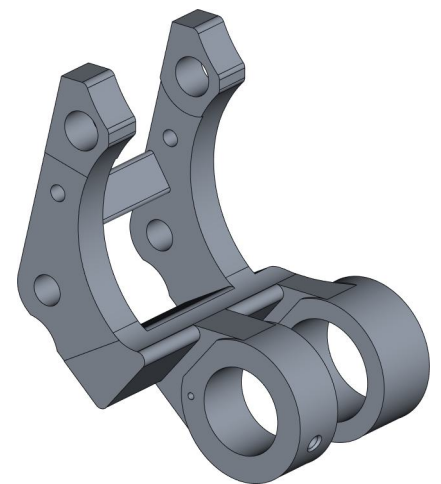

# DF-401-016

## Держатель форм (AL-09)

### Спецификация

№ поз.	Шифр	Наименование	Кол-во
--------	------	--------------	--------

Детали:

1	DF-401-001-004	Втулка	2
2	DF-401-011-002	Гильза	2
3	DF-401-011-005	Шайба дистанционная	4
4	DF-401-016-001	Рычаг нижний	1
5	DF-401-016-002	Рычаг верхний	1
6	DF-401-016-003	Втулка	4
7	DF-401-016-004	Крышка	1

Стандартные изделия:

8	Винт M12x12 ГОСТ 11074-93	2
9	Винт M5x12 DIN 7991	3
10	Штифт $\phi$ 5x16 DIN 1481	4

Рычаг нижний  
DF-401-016-001

Рычаг верхний  
DF-401-016-002

Втулка  
DF-401-001-004

Держатель форм  
(AL-09)  
DF-401-016