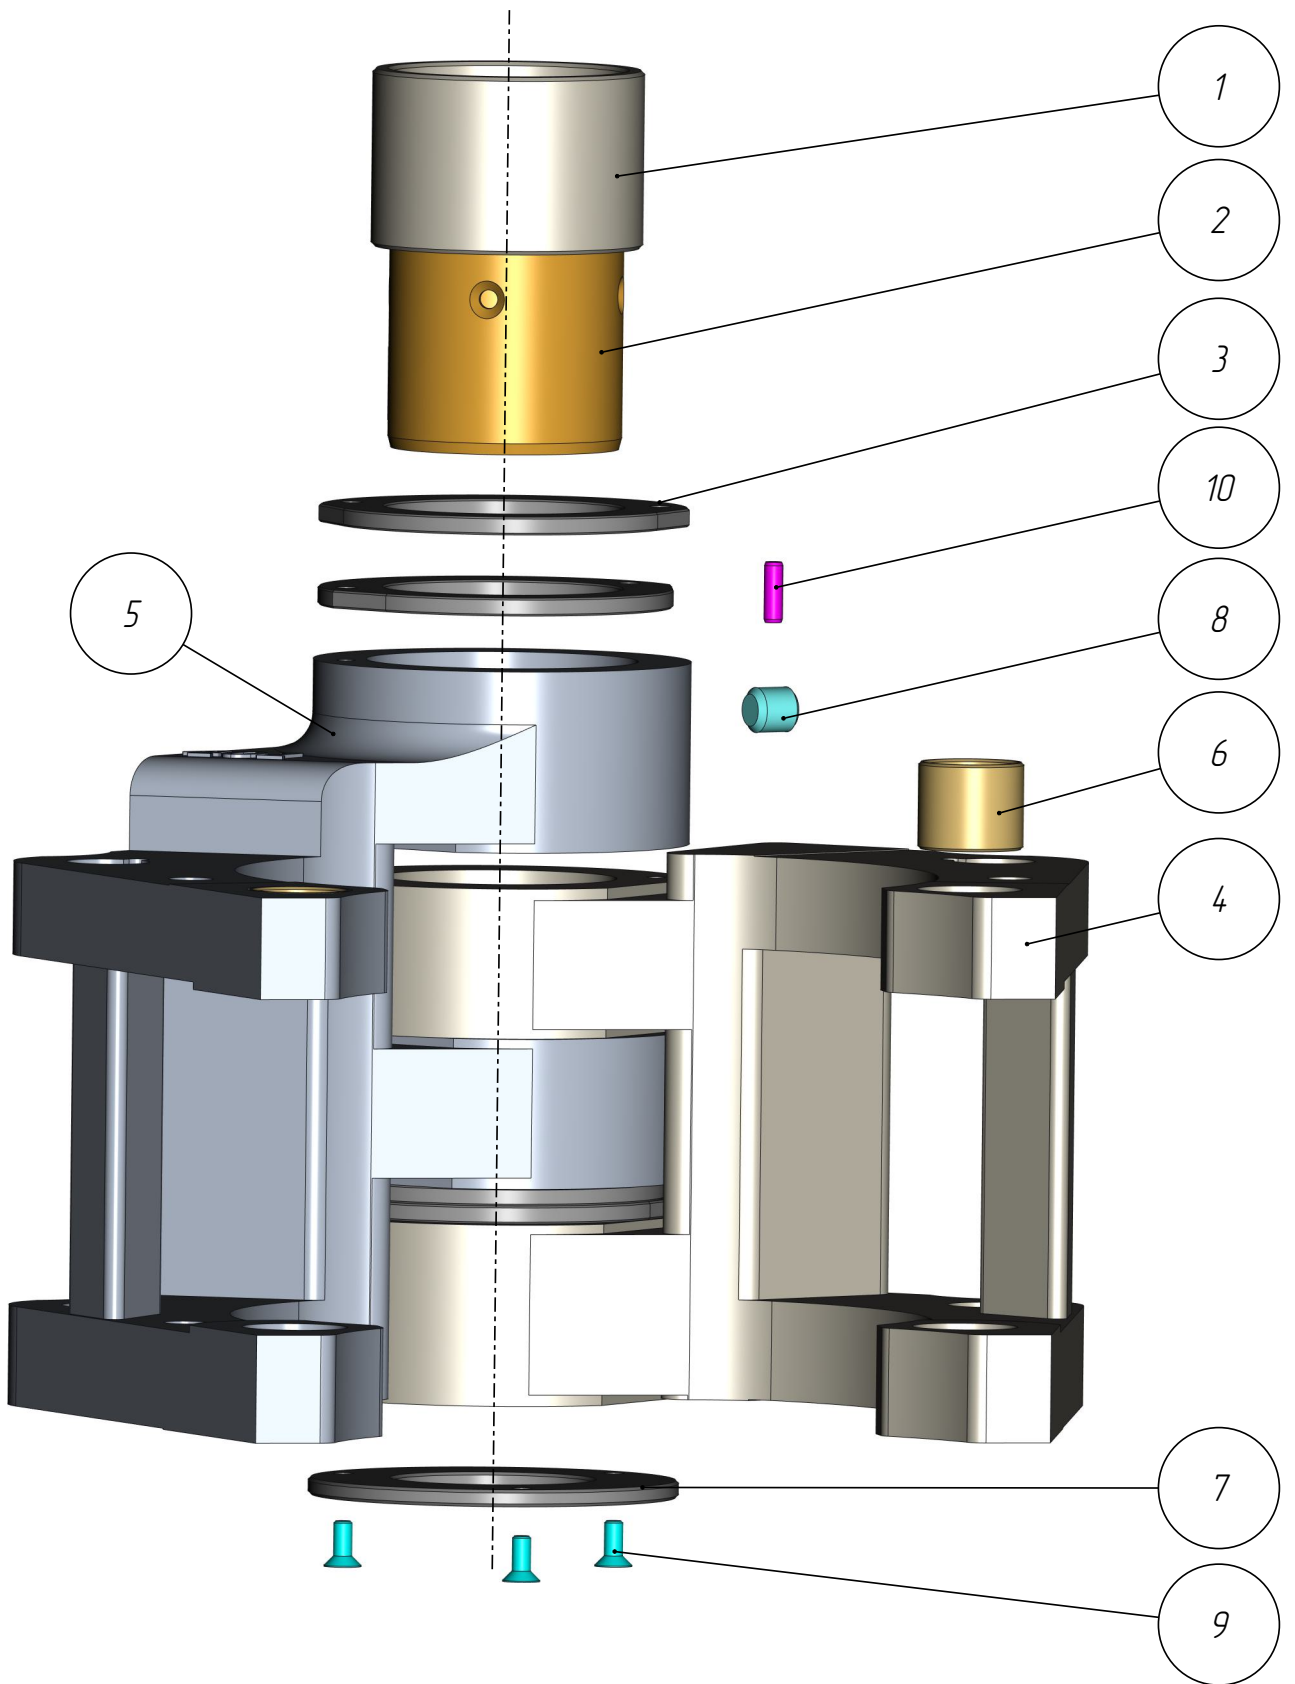

401

*DF-401-016*

*Держатель форм  
(AL-09)*

Держатель форм  
(AL-09)  
DF-401-016

401

DF-401-016

# DF-401-016

## Держатель форм (AL-09)

### Спецификация

№ поз.	Шифр	Наименование	Кол-во
--------	------	--------------	--------

Детали:

1	DF-401-001-004	Втулка	2
2	DF-401-011-002	Гильза	2
3	DF-401-011-005	Шайба дистанционная	4
4	DF-401-016-001	Рычаг нижний	1
5	DF-401-016-002	Рычаг верхний	1
6	DF-401-016-003	Втулка	4
7	DF-401-016-004	Крышка	1