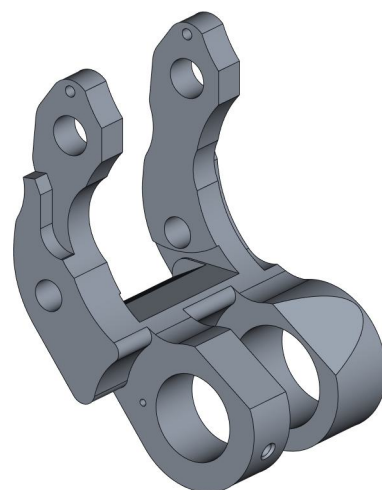

401

DF-401-014

*Держатель форм
(DF-ТУ-08В)*

Держатель форм
(DF-ТУ-08В)
DF-401-014

401

DF-401-014

Держатель форм
(DF-ТУ-08В)
DF-401-014

401

DF-401-014

DF-401-014

Держатель форм
(DF-ТУ-08В)

Спецификация

№ поз.	Шифр	Наименование	Кол-во
--------	------	--------------	--------

Детали:

1	DF-401-001-003	Шайба дистанционная	4
2	DF-401-001-004	Втулка	2
3	DF-401-001-005	Гильза	2
4	DF-401-006-003	Втулка	4
5	DF-401-014-001	Рычаг нижний	1
6	DF-401-014-002	Рычаг верхний	1

Стандартные изделия:

7	Винт М12х12 ГОСТ 11074-93	2
8	Штифт ф5х16 DIN 1481	4

Рычаг нижний
DF-401-014-001

Рычаг верхний
DF-401-014-002

Втулка
DF-401-001-004

DF-401-014

Втулка
DF-401-006-003

Гильза
DF-401-001-005