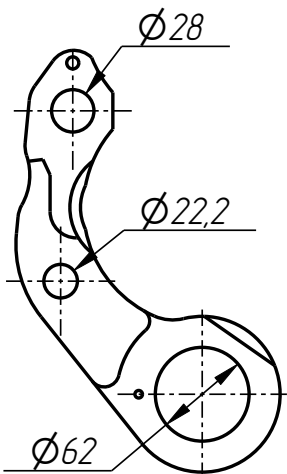

401

DF-401-014

*Держатель форм
(DF-ТУ-08В)*

Держатель форм
(DF-ТУ-08В)
DF-401-014

401

DF-401-014

Держатель форм
(DF-ТУ-08В)
DF-401-014

401

DF-401-014

DF-401-014

Держатель форм
(DF-ТУ-08В)

Спецификация

№ поз.	Шифр	Наименование	Кол-во
--------	------	--------------	--------

Детали:

1	DF-401-001-003	Шайба дистанционная	4
2	DF-401-001-004	Втулка	2
3	DF-401-001-005	Гильза	2
4	DF-401-006-003	Втулка	4
5	DF-401-014-001	Рычаг нижний	1
6	DF-401-014-002	Рычаг верхний	1

Стандартные изделия:

7	Винт М12х12 ГОСТ 11074-93	2
8	Штифт ф5х16 DIN 1481	4

Рычаг нижний
DF-401-014-001

Рычаг верхний
DF-401-014-002

Втулка
DF-401-001-004

DF-401-014

Втулка
DF-401-006-003

Гильза
DF-401-001-005