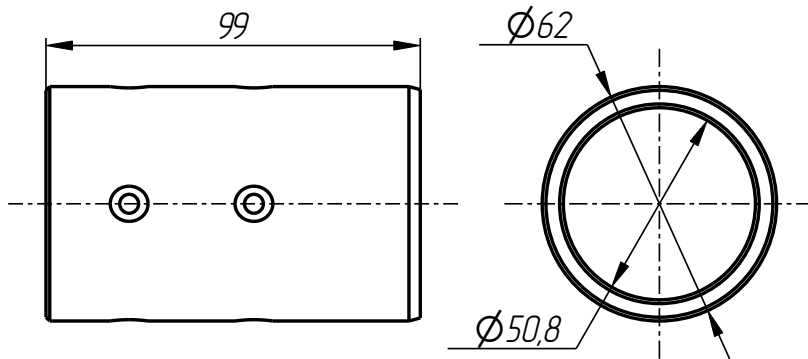

Стандартные изделия:

7	Винт М12х12 ГОСТ 11074-93	2
8	Штифт ф5х16 DIN 1481	4

Рычаг нижний
DF-401-014-001

Рычаг верхний
DF-401-014-002

Втулка
DF-401-001-004

DF-401-014

Втулка
DF-401-006-003

Гильза
DF-401-001-005