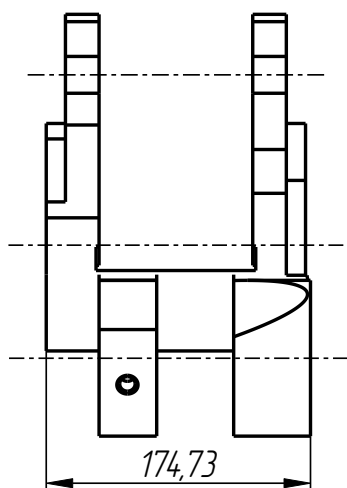

DF-401-014

DF-401-014

Держатель форм
(DF-ТУ-08В)

Спецификация

№ поз.	Шифр	Наименование	Кол-во
--------	------	--------------	--------

Детали:

1	DF-401-001-003	Шайба дистанционная	4
2	DF-401-001-004	Втулка	2
3	DF-401-001-005	Гильза	2
4	DF-401-006-003	Втулка	4
5	DF-401-014-001	Рычаг нижний	1
6	DF-401-014-002	Рычаг верхний	1

Стандартные изделия:

7	Винт М12х12 ГОСТ 11074-93	2
8	Штифт ф5х16 DIN 1481	4

Рычаг нижний
DF-401-014-001

Рычаг верхний
DF-401-014-002

Втулка
DF-401-001-004

DF-401-014

Втулка
DF-401-006-003

Гильза
DF-401-001-005