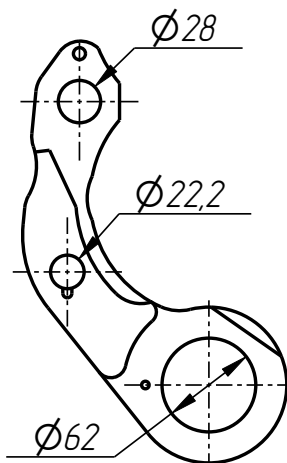

401

DF-401-014

*Держатель форм
(DF-ТУ-08В)*

Держатель форм
(DF-ТУ-08В)
DF-401-014

401

DF-401-014

Держатель форм
(DF-ТУ-08В)
DF-401-014

401

DF-401-014

DF-401-014

Держатель форм
(DF-ТУ-08В)

Спецификация

№ поз.	Шифр	Наименование	Кол-во
--------	------	--------------	--------

Детали:

1	DF-401-001-003	Шайба дистанционная	4
2	DF-401-001-004	Втулка	2
3	DF-401-001-005	Гильза	2
4	DF-401-006-003	Втулка	4
5	DF-401-014-001	Рычаг нижний	1
6	DF-401-014-002	Рычаг верхний	1

Стандартные изделия:

7	Винт М12х12 ГОСТ 11074-93	2
8	Штифт ф5х16 DIN 1481	4

Рычаг нижний
DF-401-014-001

Рычаг верхний
DF-401-014-002

Втулка
DF-401-001-004

DF-401-014

Втулка
DF-401-006-003

Гильза
DF-401-001-005