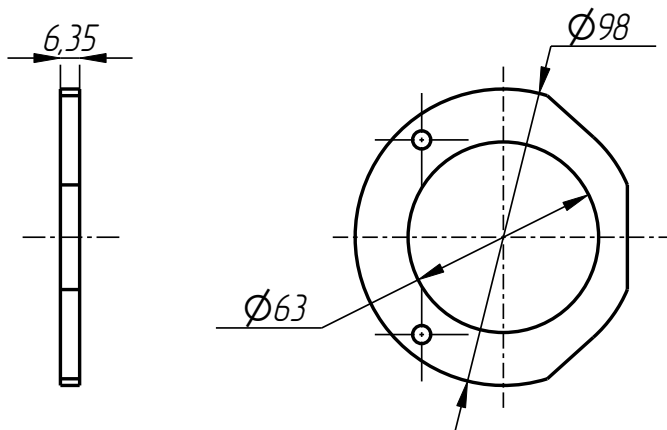

Стандартные изделия:

7	Винт М12х12 ГОСТ 11074-93	2
8	Штифт ф5х16 DIN 1481	4

Рычаг нижний
DF-401-014-001

Рычаг верхний
DF-401-014-002

Втулка
DF-401-001-004

DF-401-014

Втулка
DF-401-006-003

Гильза
DF-401-001-005