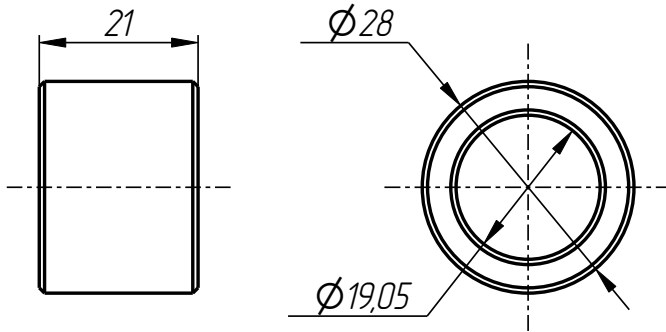

Стандартные изделия:

7	Винт М12х12 ГОСТ 11074-93	2
8	Штифт ф5х16 DIN 1481	4

Рычаг нижний
DF-401-014-001

Рычаг верхний
DF-401-014-002

Втулка
DF-401-001-004

DF-401-014

Втулка
DF-401-006-003

Гильза
DF-401-001-005