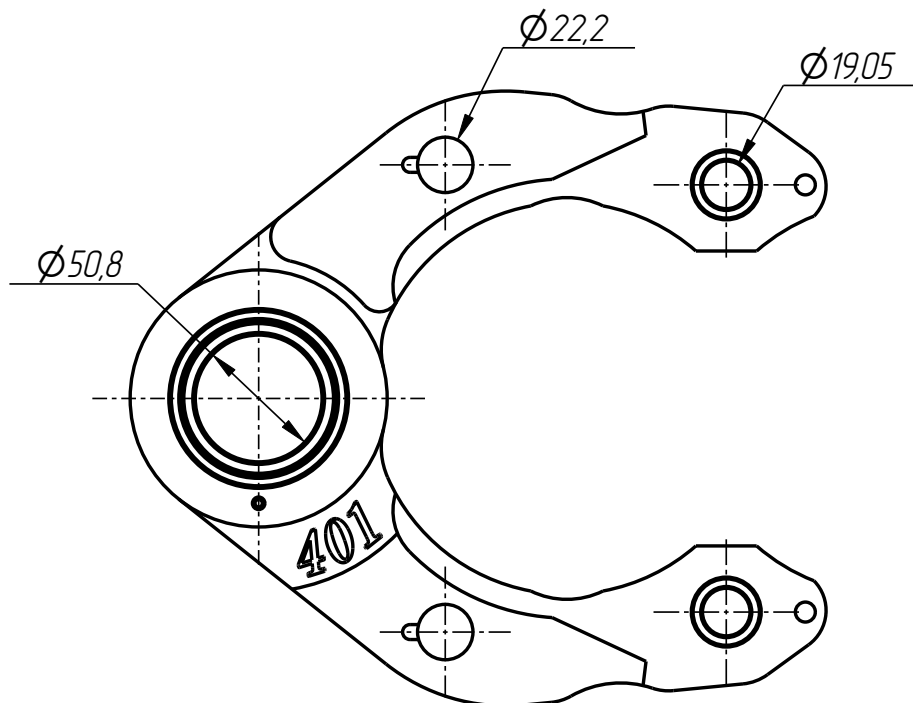

401

DF-401-014

*Держатель форм
(DF-ТУ-08В)*

Держатель форм
(DF-ТУ-08В)
DF-401-014

401

DF-401-014

Держатель форм
(DF-ТУ-08В)
DF-401-014

401

DF-401-014

DF-401-014

Держатель форм
(DF-ТУ-08В)

Спецификация

№ поз.	Шифр	Наименование	Кол-во
--------	------	--------------	--------

Детали:

1	DF-401-001-003	Шайба дистанционная	4
2	DF-401-001-004	Втулка	2
3	DF-401-001-005	Гильза	2
4	DF-401-006-003	Втулка	4
5	DF-401-014-001	Рычаг нижний	1
6	DF-401-014-002	Рычаг верхний	1

Стандартные изделия:

7	Винт М12х12 ГОСТ 11074-93	2
8	Штифт ф5х16 DIN 1481	4

Рычаг нижний
DF-401-014-001

Рычаг верхний
DF-401-014-002

Втулка
DF-401-001-004

DF-401-014

Втулка
DF-401-006-003

Гильза
DF-401-001-005