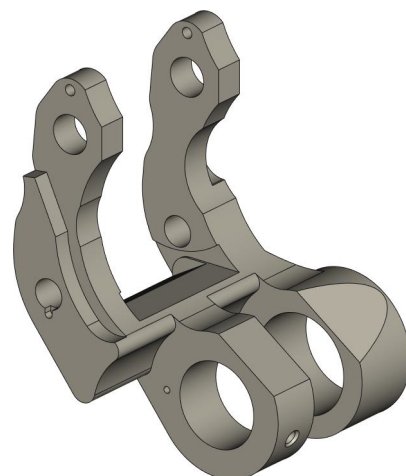

401

DF-401-014

*Держатель форм
(DF-ТУ-08В)*

Держатель форм
(DF-ТУ-08В)
DF-401-014

401

DF-401-014

Держатель форм
(DF-ТУ-08В)
DF-401-014

401

DF-401-014

DF-401-014

Держатель форм
(DF-ТУ-08В)

Спецификация

№ поз.	Шифр	Наименование	Кол-во
--------	------	--------------	--------

Детали:

1	DF-401-001-003	Шайба дистанционная	4
2	DF-401-001-004	Втулка	2
3	DF-401-001-005	Гильза	2
4	DF-401-006-003	Втулка	4
5	DF-401-014-001	Рычаг нижний	1
6	DF-401-014-002	Рычаг верхний	1

Стандартные изделия:

7	Винт М12х12 ГОСТ 11074-93	2
8	Штифт ф5х16 DIN 1481	4

Рычаг нижний
DF-401-014-001

Рычаг верхний
DF-401-014-002

Втулка
DF-401-001-004

DF-401-014

Втулка
DF-401-006-003

Гильза
DF-401-001-005