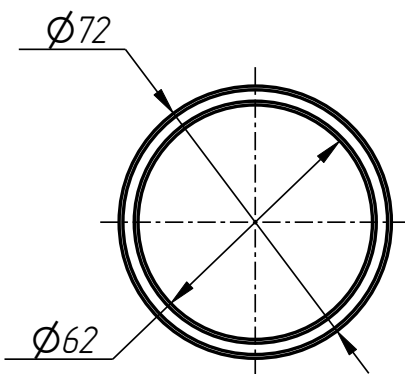

DF-401-014

DF-401-014

Держатель форм
(DF-ТУ-08В)

Спецификация

№ поз.	Шифр	Наименование	Кол-во
--------	------	--------------	--------

Детали:

1	DF-401-001-003	Шайба дистанционная	4
2	DF-401-001-004	Втулка	2
3	DF-401-001-005	Гильза	2
4	DF-401-006-003	Втулка	4
5	DF-401-014-001	Рычаг нижний	1
6	DF-401-014-002	Рычаг верхний	1

Стандартные изделия:

7	Винт М12х12 ГОСТ 11074-93	2
8	Штифт ф5х16 DIN 1481	4

Рычаг нижний
DF-401-014-001

Рычаг верхний
DF-401-014-002

Втулка
DF-401-001-004

DF-401-014

Втулка
DF-401-006-003

Гильза
DF-401-001-005