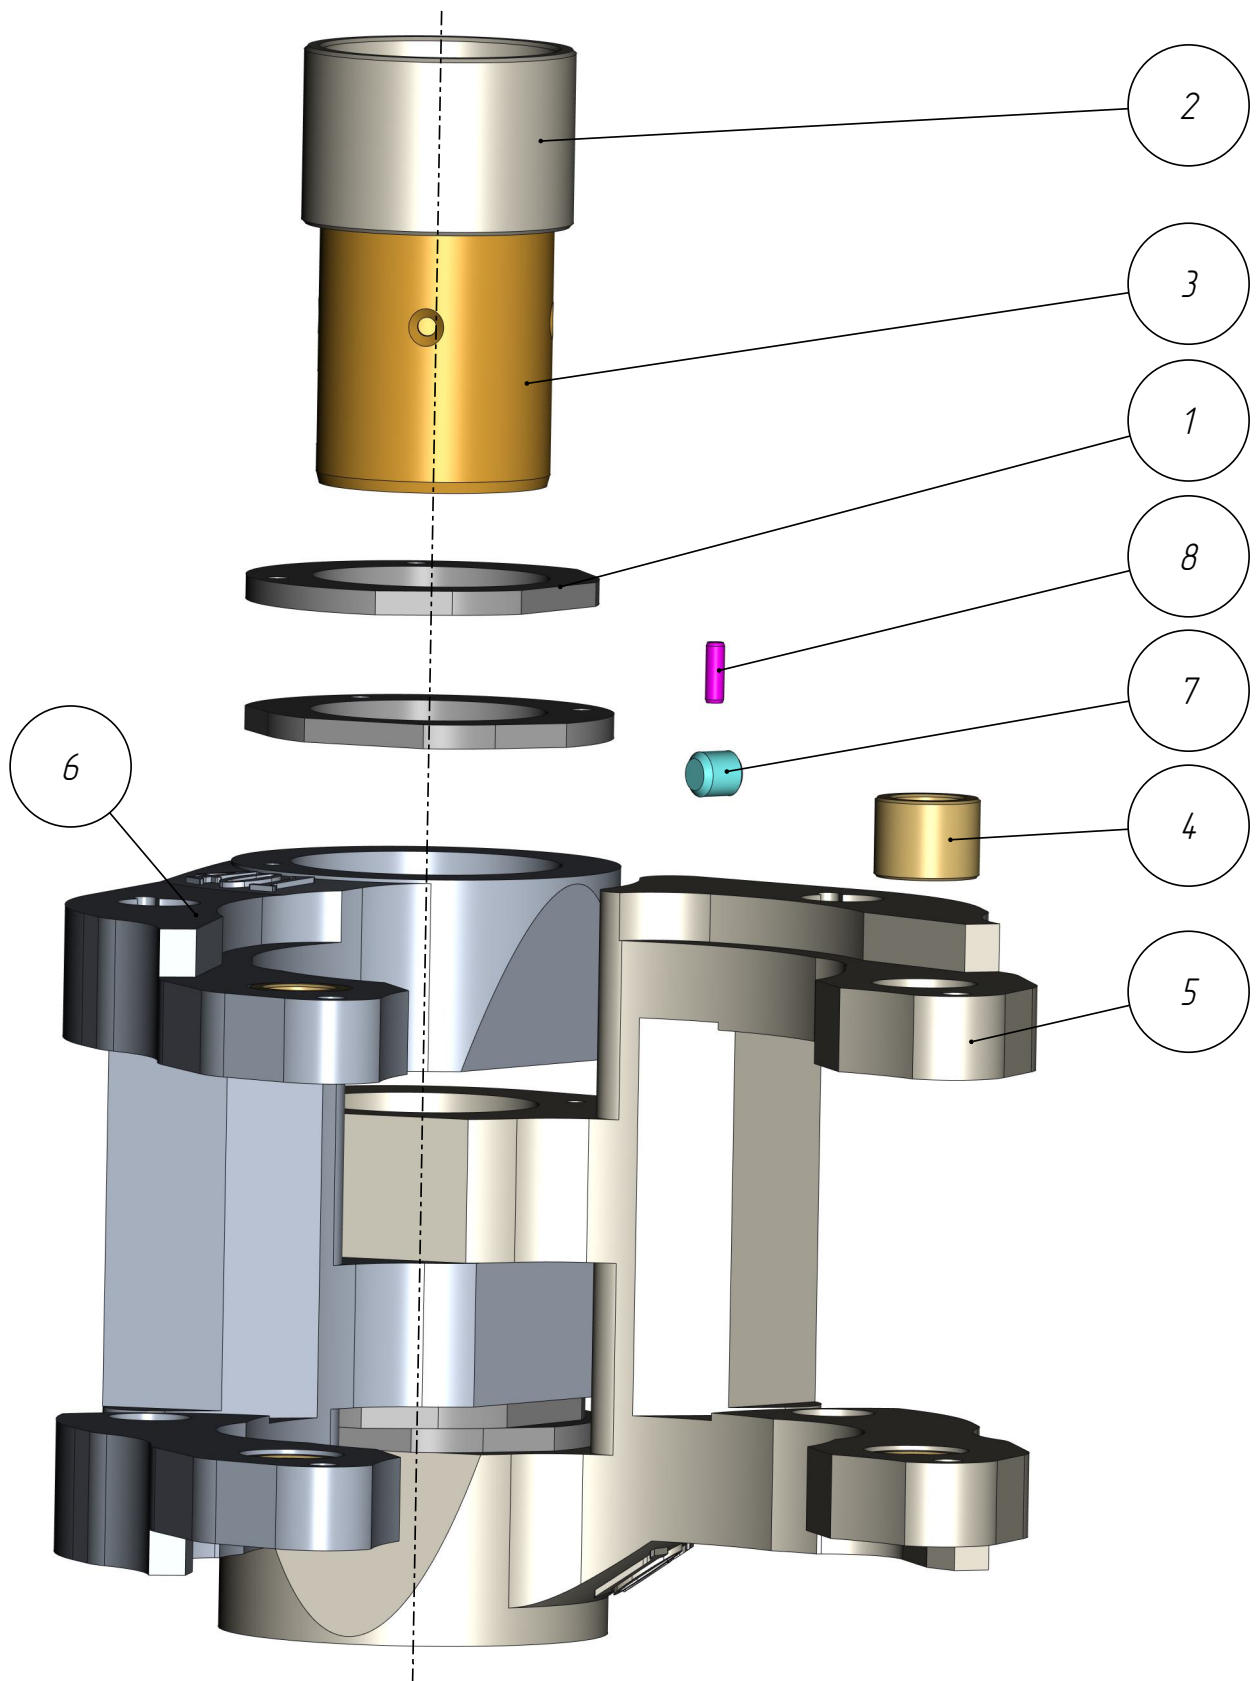

401

DF-401-014

*Держатель форм
(DF-ТУ-08В)*

Держатель форм
(DF-ТУ-08В)
DF-401-014

401

DF-401-014

Держатель форм
(DF-ТУ-08В)
DF-401-014

401

DF-401-014

DF-401-014

Держатель форм
(DF-ТУ-08В)

Спецификация

№ поз.	Шифр	Наименование	Кол-во
--------	------	--------------	--------

Детали:

1	DF-401-001-003	Шайба дистанционная	4
2	DF-401-001-004	Втулка	2
3	DF-401-001-005	Гильза	2
4	DF-401-006-003	Втулка	4
5	DF-401-014-001	Рычаг нижний	1
6	DF-401-014-002	Рычаг верхний	1

Стандартные изделия:

7	Винт М12х12 ГОСТ 11074-93	2
8	Штифт ф5х16 DIN 1481	4

Рычаг нижний
DF-401-014-001

Рычаг верхний
DF-401-014-002

Втулка
DF-401-001-004

DF-401-014

Втулка
DF-401-006-003

Гильза
DF-401-001-005