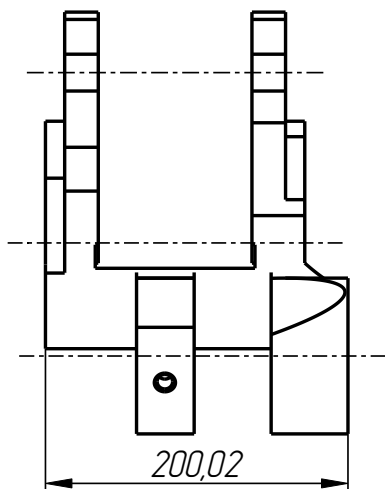

DF-401-014

DF-401-014

Держатель форм
(DF-ТУ-08В)

Спецификация

№ поз.	Шифр	Наименование	Кол-во
--------	------	--------------	--------

Детали:

1	DF-401-001-003	Шайба дистанционная	4
2	DF-401-001-004	Втулка	2
3	DF-401-001-005	Гильза	2
4	DF-401-006-003	Втулка	4
5	DF-401-014-001	Рычаг нижний	1
6	DF-401-014-002	Рычаг верхний	1

Стандартные изделия:

7	Винт М12х12 ГОСТ 11074-93	2
8	Штифт ф5х16 DIN 1481	4

Рычаг нижний
DF-401-014-001

Рычаг верхний
DF-401-014-002

Втулка
DF-401-001-004

DF-401-014

Втулка
DF-401-006-003

Гильза
DF-401-001-005