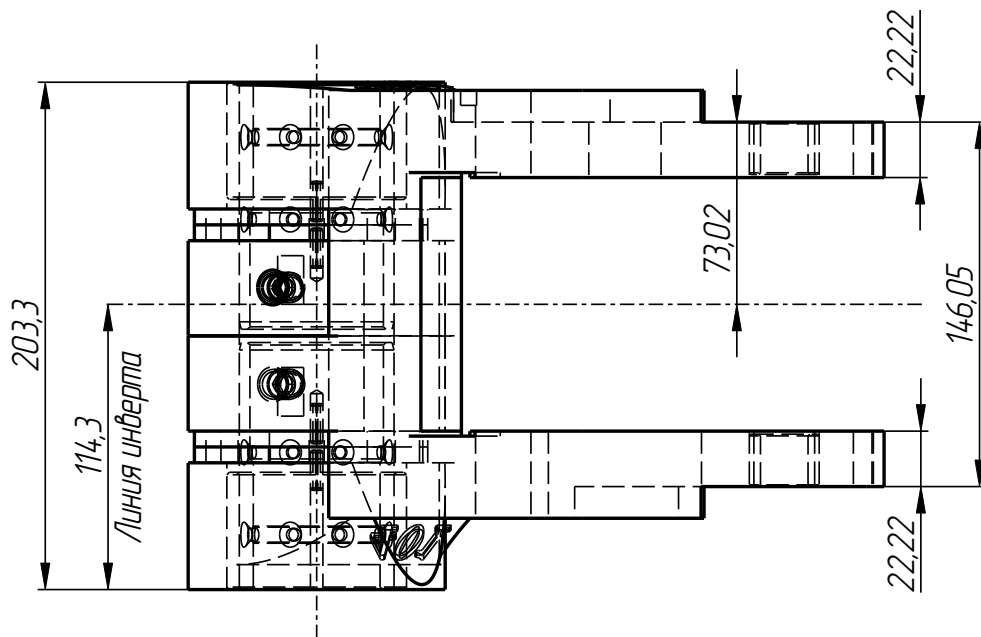

401

DF-401-014

*Держатель форм
(DF-ТУ-08В)*

Держатель форм
(DF-ТУ-08В)
DF-401-014

401

DF-401-014

Держатель форм
(DF-ТУ-08В)
DF-401-014

401

DF-401-014

DF-401-014

Держатель форм
(DF-ТУ-08В)

Спецификация

№ поз.	Шифр	Наименование	Кол-во
--------	------	--------------	--------

Детали:

1	DF-401-001-003	Шайба дистанционная	4
2	DF-401-001-004	Втулка	2
3	DF-401-001-005	Гильза	2
4	DF-401-006-003	Втулка	4
5	DF-401-014-001	Рычаг нижний	1
6	DF-401-014-002	Рычаг верхний	1

Стандартные изделия:

7	Винт М12х12 ГОСТ 11074-93	2
8	Штифт ф5х16 DIN 1481	4

Рычаг нижний
DF-401-014-001

Рычаг верхний
DF-401-014-002

Втулка
DF-401-001-004

DF-401-014

Втулка
DF-401-006-003

Гильза
DF-401-001-005