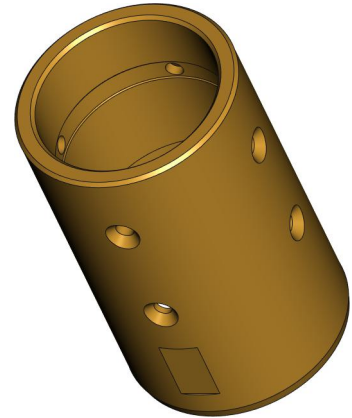

401

DF-401-014

*Держатель форм
(DF-ТУ-08В)*

Держатель форм
(DF-ТУ-08В)
DF-401-014

401

DF-401-014

Держатель форм
(DF-ТУ-08В)
DF-401-014

401

DF-401-014

DF-401-014

Держатель форм
(DF-ТУ-08В)

Спецификация

№ поз.	Шифр	Наименование	Кол-во
--------	------	--------------	--------

Детали:

1	DF-401-001-003	Шайба дистанционная	4
2	DF-401-001-004	Втулка	2
3	DF-401-001-005	Гильза	2
4	DF-401-006-003	Втулка	4
5	DF-401-014-001	Рычаг нижний	1
6	DF-401-014-002	Рычаг верхний	1

Стандартные изделия:

7	Винт М12х12 ГОСТ 11074-93	2
8	Штифт ф5х16 DIN 1481	4

Рычаг нижний
DF-401-014-001

Рычаг верхний
DF-401-014-002

Втулка
DF-401-001-004

DF-401-014

Втулка
DF-401-006-003

Гильза
DF-401-001-005

Шайба дистанционная
DF-401-001-003