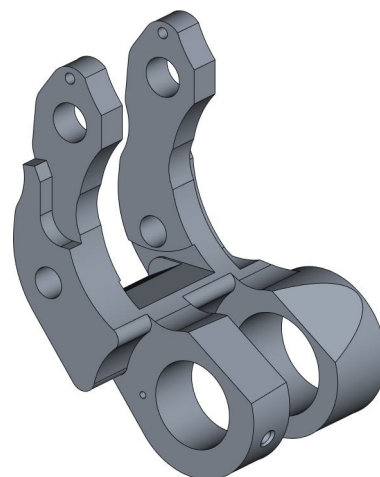

401

DF-401-013

*Держатель форм
(DF-ТУ-07В)*

DF-401-013

Держатель форм
(DF-ТУ-07В)
DF-401-013

401

DF-401-013

DF-401-013

Держатель форм (DF-ТУ-07В)

Спецификация

№ поз.	Шифр	Наименование	Кол-во
--------	------	--------------	--------

Детали:

1	DF-401-001-003	Шайба дистанционная	4
2	DF-401-001-004	Втулка	2
3	DF-401-001-005	Гильза	2
4	DF-401-006-003	Втулка	4
5	DF-401-013-001	Рычаг нижний	1
6	DF-401-013-002	Рычаг верхний	1

Стандартные изделия:

7	Винт М12х12 ГОСТ 11074-93		2
8	Штифт ϕ 5х16 DIN 1481		4

Рычаг нижний
DF-401-013-001

Рычаг верхний
DF-401-013-002

Втулка
DF-401-001-004

Держатель форм
(DF-TY-07B)
DF-401-013

401

Гильза
DF-401-001-005

Втулка
DF-401-006-003

Шайба дистанционная
DF-401-001-003