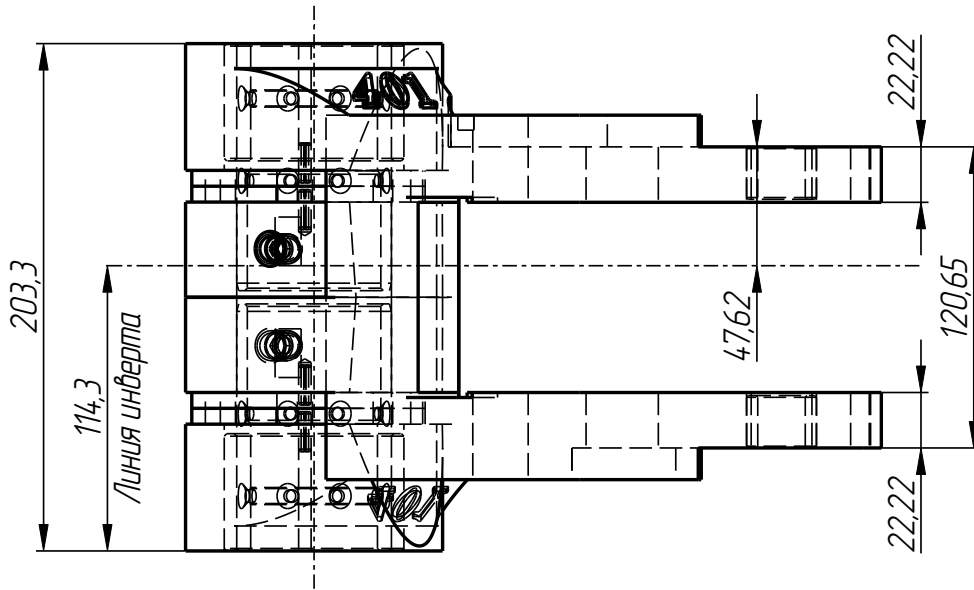

401

DF-401-013

*Держатель форм
(DF-ТУ-07В)*

DF-401-013

Держатель форм
(DF-ТУ-07В)
DF-401-013

401

DF-401-013

DF-401-013

Держатель форм (DF-ТУ-07В)

Спецификация

№ поз.	Шифр	Наименование	Кол-во
--------	------	--------------	--------

Детали:

1	DF-401-001-003	Шайба дистанционная	4
2	DF-401-001-004	Втулка	2
3	DF-401-001-005	Гильза	2
4	DF-401-006-003	Втулка	4
5	DF-401-013-001	Рычаг нижний	1
6	DF-401-013-002	Рычаг верхний	1

Стандартные изделия:

7	Винт М12х12 ГОСТ 11074-93		2
8	Штифт ϕ 5х16 DIN 1481		4

Рычаг нижний
DF-401-013-001

Рычаг верхний
DF-401-013-002

Втулка
DF-401-001-004

Держатель форм
(DF-TY-07B)
DF-401-013

401

Гильза
DF-401-001-005