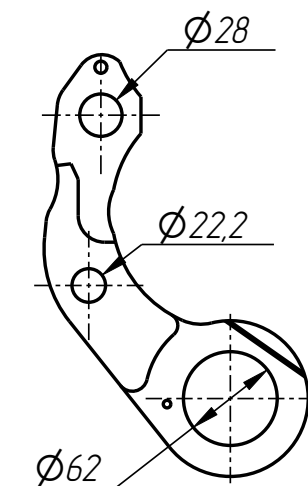

401

DF-401-013

*Держатель форм
(DF-ТУ-07В)*

DF-401-013

Держатель форм
(DF-ТУ-07В)
DF-401-013

401

DF-401-013

DF-401-013

Держатель форм (DF-ТУ-07В)

Спецификация

№ поз.	Шифр	Наименование	Кол-во
--------	------	--------------	--------

Детали:

1	DF-401-001-003	Шайба дистанционная	4
2	DF-401-001-004	Втулка	2
3	DF-401-001-005	Гильза	2
4	DF-401-006-003	Втулка	4
5	DF-401-013-001	Рычаг нижний	1
6	DF-401-013-002	Рычаг верхний	1

Стандартные изделия:

7	Винт М12х12 ГОСТ 11074-93		2
8	Штифт ϕ 5х16 DIN 1481		4

Рычаг нижний
DF-401-013-001

Рычаг верхний
DF-401-013-002

Втулка
DF-401-001-004

Держатель форм
(DF-TY-07B)
DF-401-013

401

Гильза
DF-401-001-005