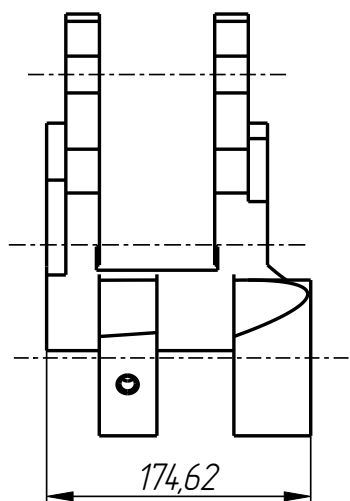

Держатель форм (DF-ТУ-07В)

Спецификация

№ поз.	Шифр	Наименование	Кол-во
--------	------	--------------	--------

Детали:

1	DF-401-001-003	Шайба дистанционная	4
2	DF-401-001-004	Втулка	2
3	DF-401-001-005	Гильза	2
4	DF-401-006-003	Втулка	4
5	DF-401-013-001	Рычаг нижний	1
6	DF-401-013-002	Рычаг верхний	1

Стандартные изделия:

7	Винт М12х12 ГОСТ 11074-93		2
8	Штифт ϕ 5х16 DIN 1481		4

Рычаг нижний
DF-401-013-001

Рычаг верхний
DF-401-013-002

Втулка
DF-401-001-004

Держатель форм
(DF-TY-07B)
DF-401-013

401

Гильза
DF-401-001-005