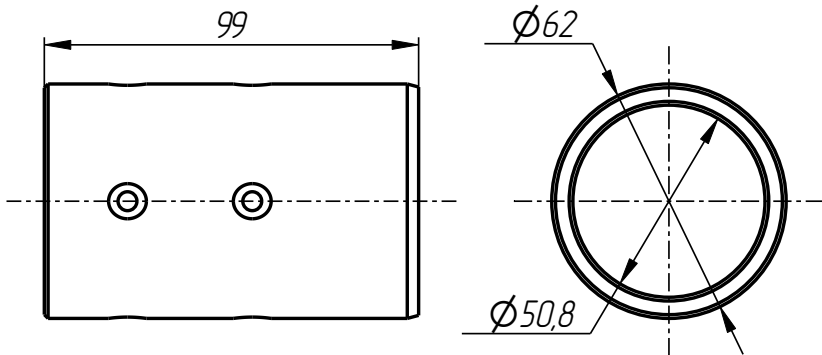

Стандартные изделия:

7	Винт М12х12 ГОСТ 11074-93		2
8	Штифт ϕ 5х16 DIN 1481		4

Рычаг нижний
DF-401-013-001

Рычаг верхний
DF-401-013-002

Втулка
DF-401-001-004

Держатель форм
(DF-TY-07B)
DF-401-013

401

Гильза
DF-401-001-005