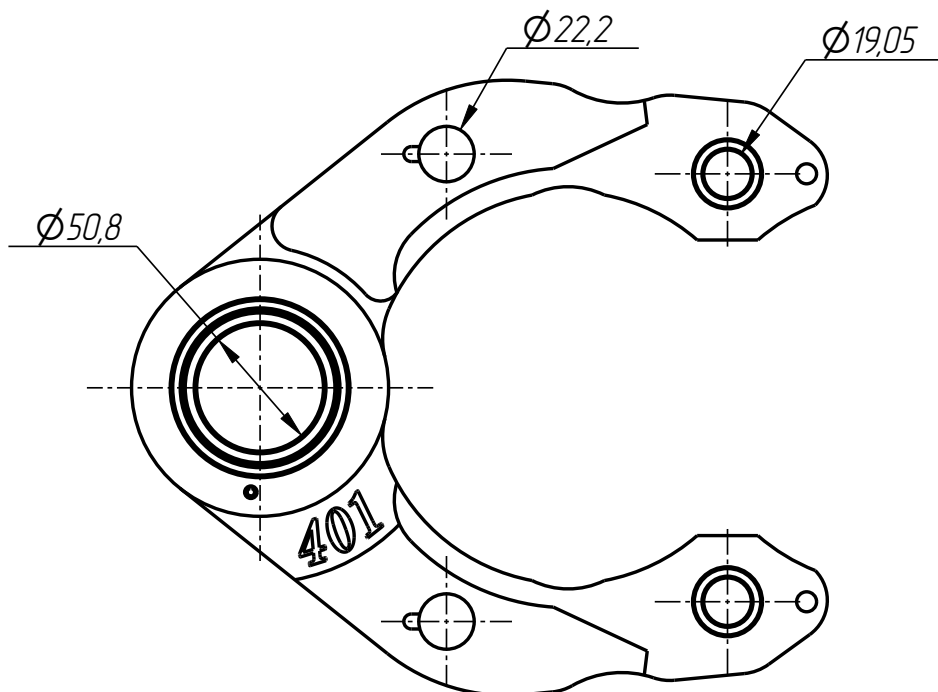

401

DF-401-013

*Держатель форм
(DF-ТУ-07В)*

DF-401-013

Держатель форм
(DF-ТУ-07В)
DF-401-013

401

DF-401-013

DF-401-013

Держатель форм (DF-ТУ-07В)

Спецификация

№ поз.	Шифр	Наименование	Кол-во
--------	------	--------------	--------

Детали:

1	DF-401-001-003	Шайба дистанционная	4
2	DF-401-001-004	Втулка	2
3	DF-401-001-005	Гильза	2
4	DF-401-006-003	Втулка	4
5	DF-401-013-001	Рычаг нижний	1
6	DF-401-013-002	Рычаг верхний	1

Стандартные изделия:

7	Винт М12х12 ГОСТ 11074-93		2
8	Штифт ϕ 5х16 DIN 1481		4

Рычаг нижний
DF-401-013-001

Рычаг верхний
DF-401-013-002

Втулка
DF-401-001-004

Держатель форм
(DF-TY-07B)
DF-401-013

401

Гильза
DF-401-001-005