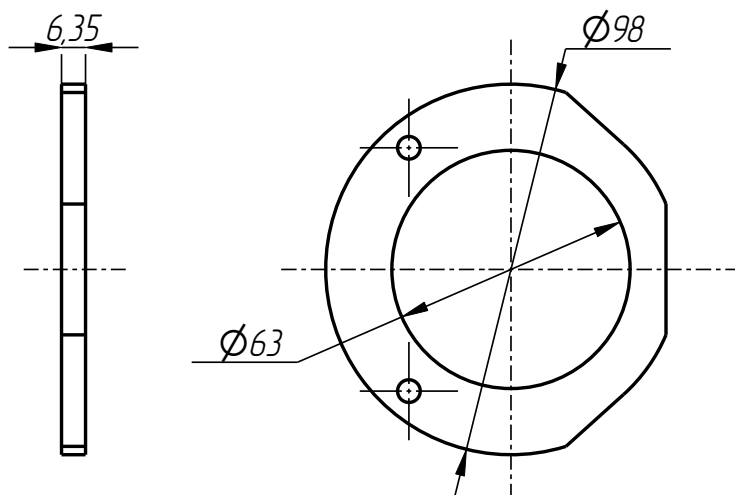

Шайба дистанционная
DF-401-001-003