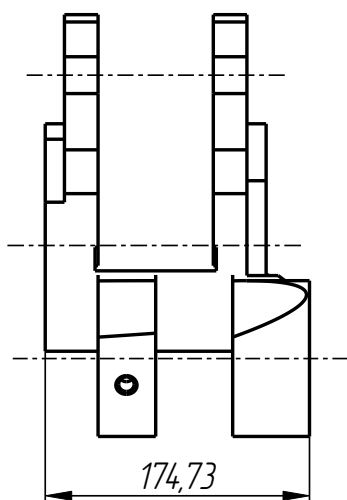

Держатель форм (DF-ТУ-07В)

Спецификация

№ поз.	Шифр	Наименование	Кол-во
--------	------	--------------	--------

Детали:

1	DF-401-001-003	Шайба дистанционная	4
2	DF-401-001-004	Втулка	2
3	DF-401-001-005	Гильза	2
4	DF-401-006-003	Втулка	4
5	DF-401-013-001	Рычаг нижний	1
6	DF-401-013-002	Рычаг верхний	1

Стандартные изделия:

7	Винт М12х12 ГОСТ 11074-93		2
8	Штифт ϕ 5х16 DIN 1481		4

Рычаг нижний
DF-401-013-001

Рычаг верхний
DF-401-013-002

Втулка
DF-401-001-004

Держатель форм
(DF-TY-07B)
DF-401-013

401

Гильза
DF-401-001-005