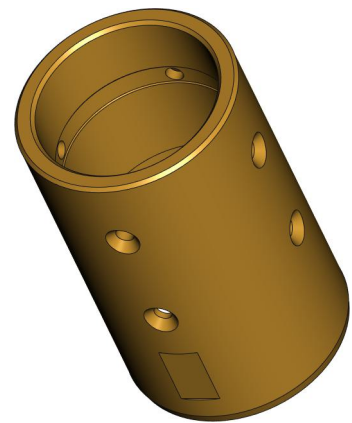

401

DF-401-013

*Держатель форм
(DF-ТУ-07В)*

DF-401-013

Держатель форм
(DF-ТУ-07В)
DF-401-013

401

DF-401-013

DF-401-013

Держатель форм (DF-ТУ-07В)

Спецификация

№ поз.	Шифр	Наименование	Кол-во
--------	------	--------------	--------

Детали:

1	DF-401-001-003	Шайба дистанционная	4
2	DF-401-001-004	Втулка	2
3	DF-401-001-005	Гильза	2
4	DF-401-006-003	Втулка	4
5	DF-401-013-001	Рычаг нижний	1
6	DF-401-013-002	Рычаг верхний	1

Стандартные изделия:

7	Винт М12х12 ГОСТ 11074-93		2
8	Штифт ϕ 5х16 DIN 1481		4

Рычаг нижний
DF-401-013-001

Рычаг верхний
DF-401-013-002

Втулка
DF-401-001-004

Держатель форм
(DF-TY-07B)
DF-401-013

401

Гильза
DF-401-001-005

Втулка
DF-401-006-003

Шайба дистанционная
DF-401-001-003