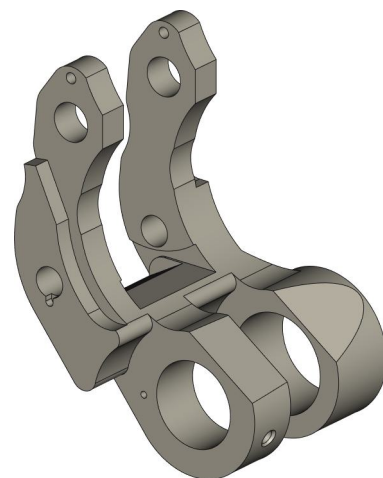

401

DF-401-013

*Держатель форм
(DF-ТУ-07В)*

DF-401-013

Держатель форм
(DF-ТУ-07В)
DF-401-013

401

DF-401-013

DF-401-013

Держатель форм (DF-ТУ-07В)

Спецификация

№ поз.	Шифр	Наименование	Кол-во
--------	------	--------------	--------

Детали:

1	DF-401-001-003	Шайба дистанционная	4
2	DF-401-001-004	Втулка	2
3	DF-401-001-005	Гильза	2
4	DF-401-006-003	Втулка	4
5	DF-401-013-001	Рычаг нижний	1
6	DF-401-013-002	Рычаг верхний	1

Стандартные изделия:

7	Винт М12х12 ГОСТ 11074-93		2
8	Штифт ϕ 5х16 DIN 1481		4

Рычаг нижний
DF-401-013-001

Рычаг верхний
DF-401-013-002

Втулка
DF-401-001-004

Держатель форм
(DF-TY-07B)
DF-401-013

401

Гильза
DF-401-001-005

Втулка
DF-401-006-003

Шайба дистанционная
DF-401-001-003