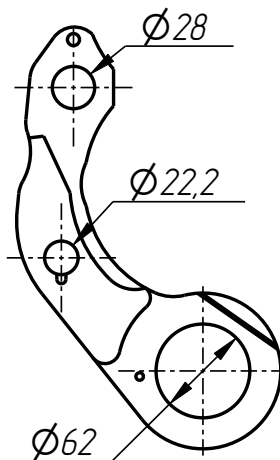

401

DF-401-013

*Держатель форм
(DF-ТУ-07В)*

DF-401-013

Держатель форм
(DF-ТУ-07В)
DF-401-013

401

DF-401-013

DF-401-013

Держатель форм (DF-ТУ-07В)

Спецификация

№ поз.	Шифр	Наименование	Кол-во
--------	------	--------------	--------

Детали:

1	DF-401-001-003	Шайба дистанционная	4
2	DF-401-001-004	Втулка	2
3	DF-401-001-005	Гильза	2
4	DF-401-006-003	Втулка	4
5	DF-401-013-001	Рычаг нижний	1
6	DF-401-013-002	Рычаг верхний	1

Стандартные изделия:

7	Винт М12х12 ГОСТ 11074-93		2
8	Штифт ϕ 5х16 DIN 1481		4

Рычаг нижний
DF-401-013-001

Рычаг верхний
DF-401-013-002

Втулка
DF-401-001-004

Держатель форм
(DF-TY-07B)
DF-401-013

401

Гильза
DF-401-001-005