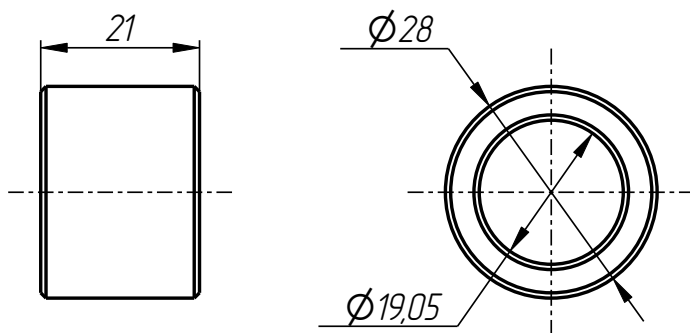

Стандартные изделия:

7	Винт М12х12 ГОСТ 11074-93		2
8	Штифт ϕ 5х16 DIN 1481		4

Рычаг нижний
DF-401-013-001

Рычаг верхний
DF-401-013-002

Втулка
DF-401-001-004

Держатель форм
(DF-TY-07B)
DF-401-013

401

Гильза
DF-401-001-005