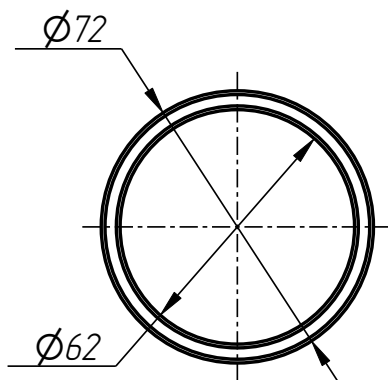

Держатель форм (DF-ТУ-07В)

Спецификация

№ поз.	Шифр	Наименование	Кол-во
--------	------	--------------	--------

Детали:

1	DF-401-001-003	Шайба дистанционная	4
2	DF-401-001-004	Втулка	2
3	DF-401-001-005	Гильза	2
4	DF-401-006-003	Втулка	4
5	DF-401-013-001	Рычаг нижний	1
6	DF-401-013-002	Рычаг верхний	1

Стандартные изделия:

7	Винт М12х12 ГОСТ 11074-93		2
8	Штифт ϕ 5х16 DIN 1481		4

Рычаг нижний
DF-401-013-001

Рычаг верхний
DF-401-013-002

Втулка
DF-401-001-004

Держатель форм
(DF-TY-07B)
DF-401-013

401

Гильза
DF-401-001-005