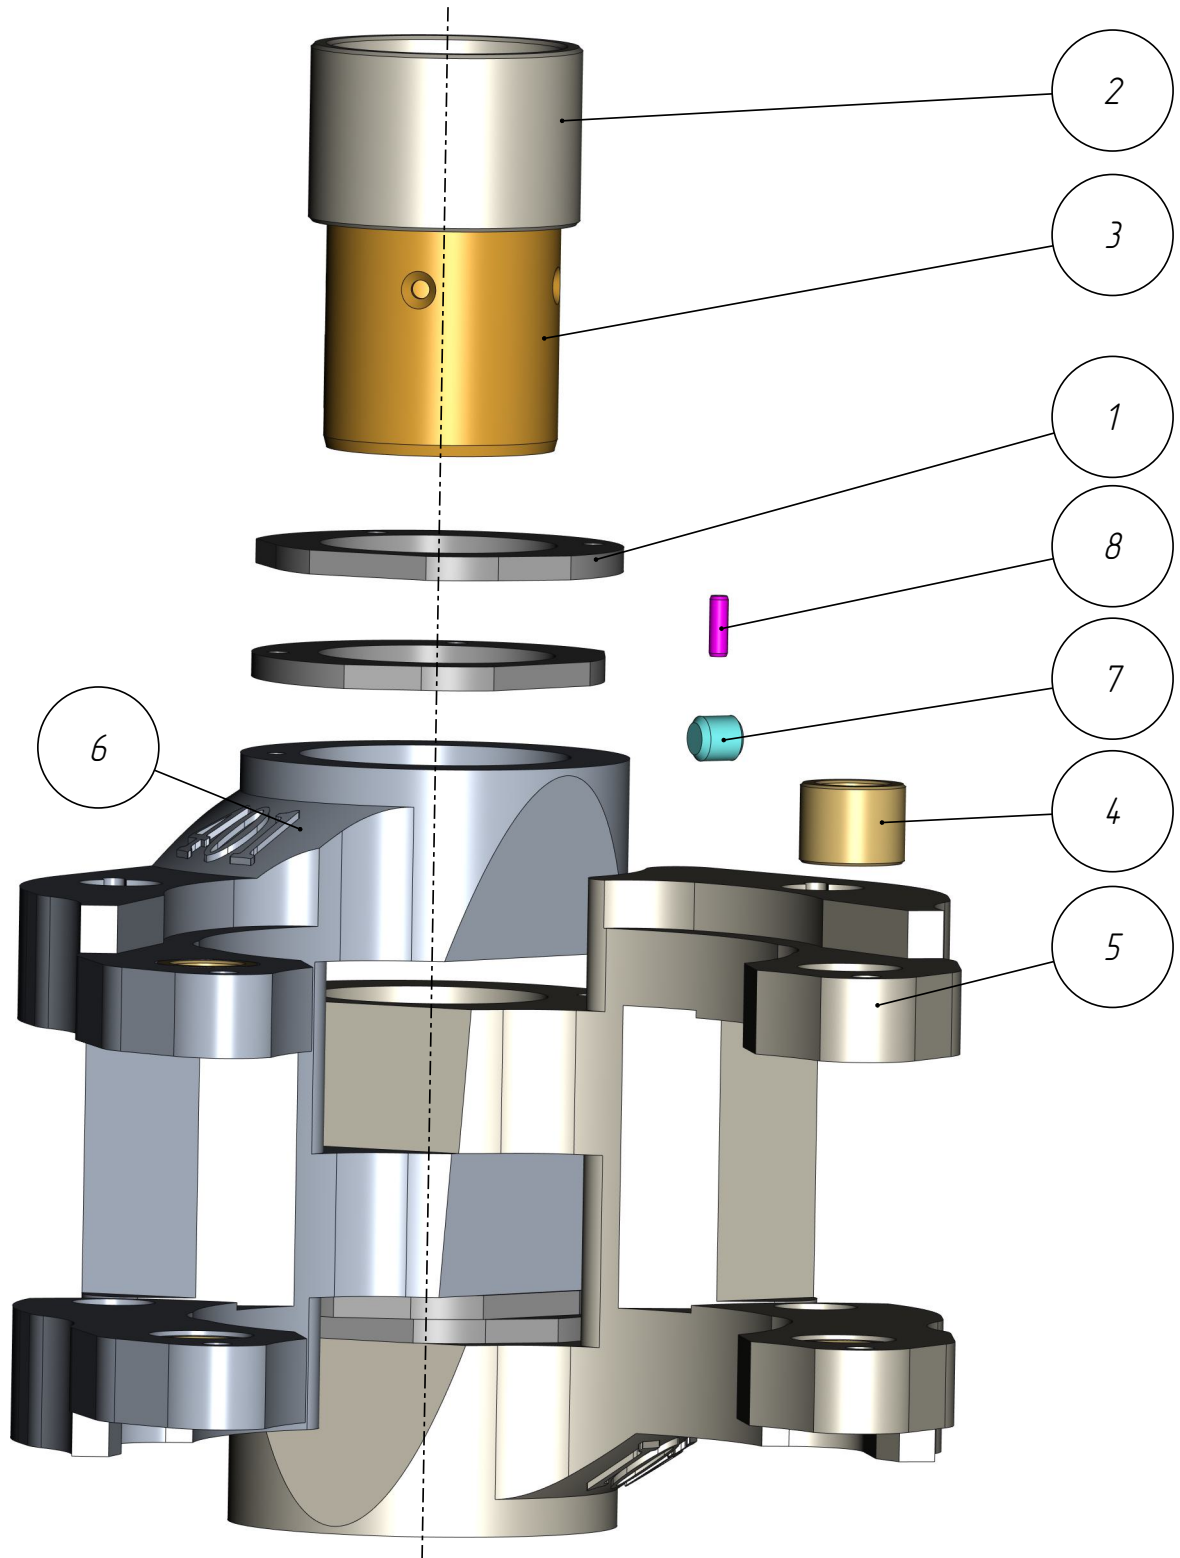

401

DF-401-013

*Держатель форм
(DF-ТУ-07В)*

DF-401-013

Держатель форм
(DF-ТУ-07В)
DF-401-013

401

DF-401-013

DF-401-013

Держатель форм (DF-ТУ-07В)

Спецификация

№ поз.	Шифр	Наименование	Кол-во
--------	------	--------------	--------

Детали:

1	DF-401-001-003	Шайба дистанционная	4
2	DF-401-001-004	Втулка	2
3	DF-401-001-005	Гильза	2
4	DF-401-006-003	Втулка	4
5	DF-401-013-001	Рычаг нижний	1
6	DF-401-013-002	Рычаг верхний	1

Стандартные изделия:

7	Винт М12х12 ГОСТ 11074-93		2
8	Штифт ϕ 5х16 DIN 1481		4

Рычаг нижний
DF-401-013-001

Рычаг верхний
DF-401-013-002

Втулка
DF-401-001-004

Держатель форм
(DF-TY-07B)
DF-401-013

401

Гильза
DF-401-001-005