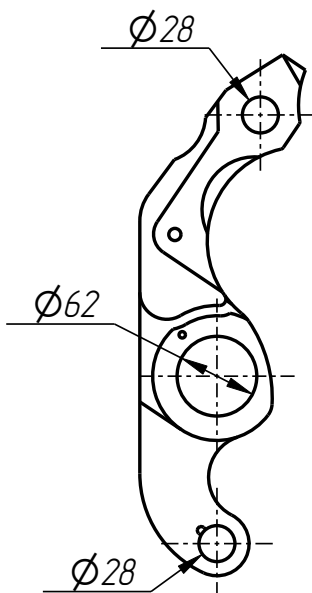

401

DF-401-010

*Держатель форм
(9008)*

DF-401-010

DF-401-010

Держатель форм (9008)

Спецификация

№ поз.	Шифр	Наименование	Кол-во
--------	------	--------------	--------

Детали:

1	DF-401-001-003	Шайба дистанционная	4
2	DF-401-001-004	Втулка	2
3	DF-401-001-005	Гильза	2
4	DF-401-003-004	Втулка	4
5	DF-401-010-001	Рычаг нижний	1
6	DF-401-010-002	Рычаг верхний	1
7	DF-401-010-003	Втулка	4

Стандартные изделия:

8	Винт M12x12 ГОСТ 11074-93	2
9	Штифт ф5x16 DIN 1481	4

Держатель форм
(9008)
DF-401-010

401

Рычаг нижний
DF-401-010-001

Рычаг верхний
DF-401-010-002

Втулка
DF-401-001-004

DF-401-010

Шайба дистанционная
DF-401-001-003

Втулка
DF-401-010-003

Втулка
DF-401-003-004

Гильза
DF-401-001-005