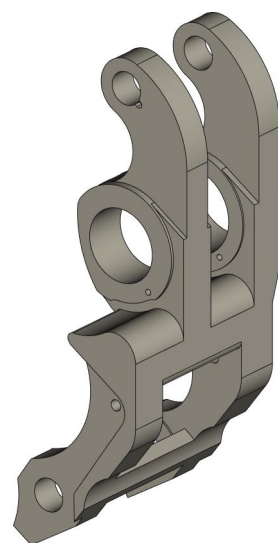

401

DF-401-010

*Держатель форм
(9008)*

DF-401-010

DF-401-010

Держатель форм (9008)

Спецификация

№ поз.	Шифр	Наименование	Кол-во
--------	------	--------------	--------

Детали:

1	DF-401-001-003	Шайба дистанционная	4
2	DF-401-001-004	Втулка	2
3	DF-401-001-005	Гильза	2
4	DF-401-003-004	Втулка	4
5	DF-401-010-001	Рычаг нижний	1
6	DF-401-010-002	Рычаг верхний	1
7	DF-401-010-003	Втулка	4

Стандартные изделия:

8	Винт M12x12 ГОСТ 11074-93	2
9	Штифт ф5x16 DIN 1481	4

Держатель форм
(9008)
DF-401-010

401

Рычаг нижний
DF-401-010-001

Рычаг верхний
DF-401-010-002

Втулка
DF-401-001-004

DF-401-010

Шайба дистанционная
DF-401-001-003

Втулка
DF-401-010-003

Втулка
DF-401-003-004

Гильза
DF-401-001-005