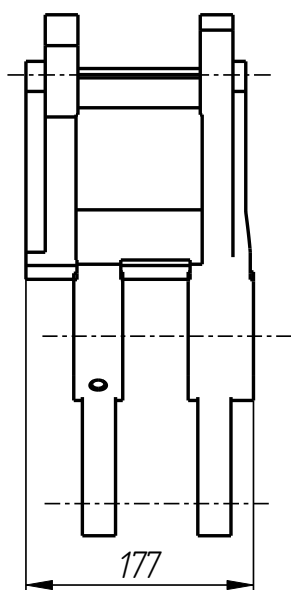

401

DF-401-010

*Держатель форм
(9008)*

DF-401-010

DF-401-010

Держатель форм (9008)

Спецификация

№ поз.	Шифр	Наименование	Кол-во
--------	------	--------------	--------

Детали:

1	DF-401-001-003	Шайба дистанционная	4
2	DF-401-001-004	Втулка	2
3	DF-401-001-005	Гильза	2
4	DF-401-003-004	Втулка	4
5	DF-401-010-001	Рычаг нижний	1
6	DF-401-010-002	Рычаг верхний	1
7	DF-401-010-003	Втулка	4

Стандартные изделия:

8	Винт M12x12 ГОСТ 11074-93	2
9	Штифт ф5x16 DIN 1481	4

Держатель форм
(9008)
DF-401-010

401

Рычаг нижний
DF-401-010-001

Рычаг верхний
DF-401-010-002

Втулка
DF-401-001-004

DF-401-010