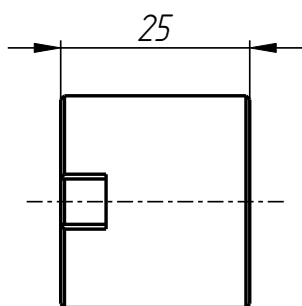

Втулка
DF-401-003-004