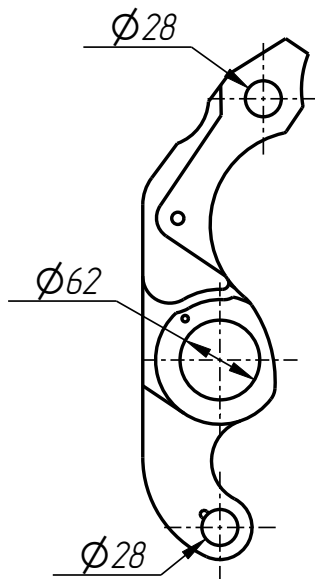

401

DF-401-010

*Держатель форм
(9008)*

DF-401-010

DF-401-010

Держатель форм (9008)

Спецификация

№ поз.	Шифр	Наименование	Кол-во
--------	------	--------------	--------

Детали:

1	DF-401-001-003	Шайба дистанционная	4
2	DF-401-001-004	Втулка	2
3	DF-401-001-005	Гильза	2
4	DF-401-003-004	Втулка	4
5	DF-401-010-001	Рычаг нижний	1
6	DF-401-010-002	Рычаг верхний	1
7	DF-401-010-003	Втулка	4

Стандартные изделия:

8	Винт M12x12 ГОСТ 11074-93	2
9	Штифт ф5x16 DIN 1481	4

Держатель форм
(9008)
DF-401-010

401

Рычаг нижний
DF-401-010-001

Рычаг верхний
DF-401-010-002

Втулка
DF-401-001-004

DF-401-010