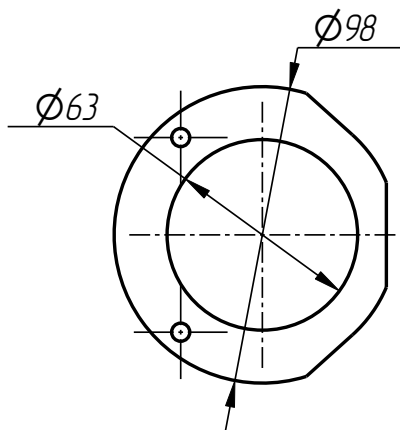

401

DF-401-010

*Держатель форм
(9008)*

DF-401-010

DF-401-010

Держатель форм (9008)

Спецификация

№ поз.	Шифр	Наименование	Кол-во
--------	------	--------------	--------

Детали:

1	DF-401-001-003	Шайба дистанционная	4
2	DF-401-001-004	Втулка	2
3	DF-401-001-005	Гильза	2
4	DF-401-003-004	Втулка	4
5	DF-401-010-001	Рычаг нижний	1
6	DF-401-010-002	Рычаг верхний	1
7	DF-401-010-003	Втулка	4

Стандартные изделия:

8	Винт M12x12 ГОСТ 11074-93	2
9	Штифт ф5x16 DIN 1481	4

Держатель форм
(9008)
DF-401-010

401

Рычаг нижний
DF-401-010-001

Рычаг верхний
DF-401-010-002

Втулка
DF-401-001-004

DF-401-010