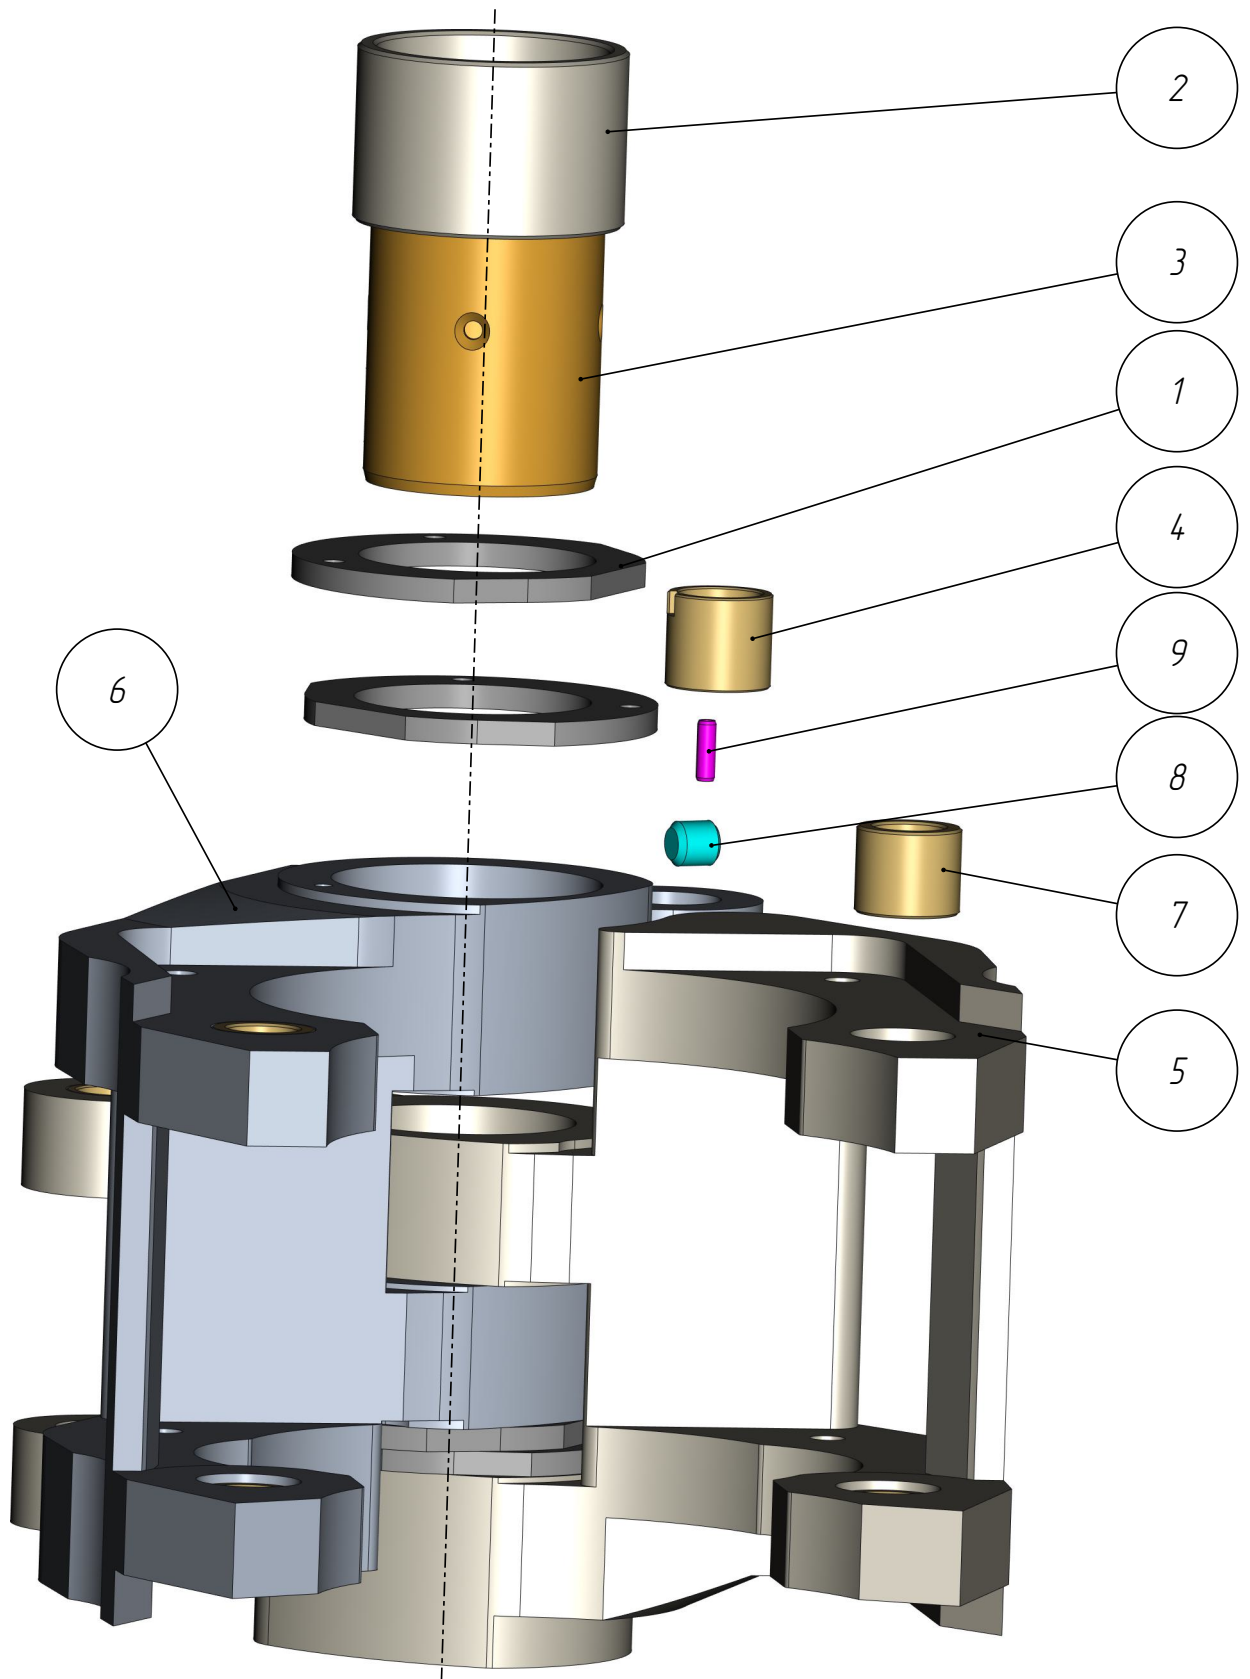

401

DF-401-010

*Держатель форм
(9008)*

DF-401-010

DF-401-010

Держатель форм (9008)

Спецификация

№ поз.	Шифр	Наименование	Кол-во
--------	------	--------------	--------

Детали:

1	DF-401-001-003	Шайба дистанционная	4
2	DF-401-001-004	Втулка	2
3	DF-401-001-005	Гильза	2
4	DF-401-003-004	Втулка	4
5	DF-401-010-001	Рычаг нижний	1
6	DF-401-010-002	Рычаг верхний	1
7	DF-401-010-003	Втулка	4

Стандартные изделия:

8	Винт M12x12 ГОСТ 11074-93	2
9	Штифт ф5x16 DIN 1481	4

Держатель форм
(9008)
DF-401-010

401

Рычаг нижний
DF-401-010-001

Рычаг верхний
DF-401-010-002

Втулка
DF-401-001-004

DF-401-010