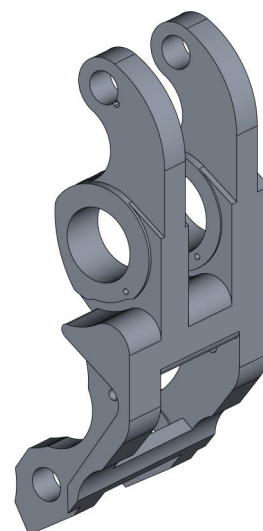

401

DF-401-010

*Держатель форм
(9008)*

DF-401-010

DF-401-010

Держатель форм (9008)

Спецификация

№ поз.	Шифр	Наименование	Кол-во
--------	------	--------------	--------

Детали:

1	DF-401-001-003	Шайба дистанционная	4
2	DF-401-001-004	Втулка	2
3	DF-401-001-005	Гильза	2
4	DF-401-003-004	Втулка	4
5	DF-401-010-001	Рычаг нижний	1
6	DF-401-010-002	Рычаг верхний	1
7	DF-401-010-003	Втулка	4

Стандартные изделия:

8	Винт M12x12 ГОСТ 11074-93	2
9	Штифт ф5x16 DIN 1481	4

Держатель форм
(9008)
DF-401-010

401

Рычаг нижний
DF-401-010-001

Рычаг верхний
DF-401-010-002

Втулка
DF-401-001-004

DF-401-010

Шайба дистанционная
DF-401-001-003

Втулка
DF-401-010-003

Втулка
DF-401-003-004

Гильза
DF-401-001-005