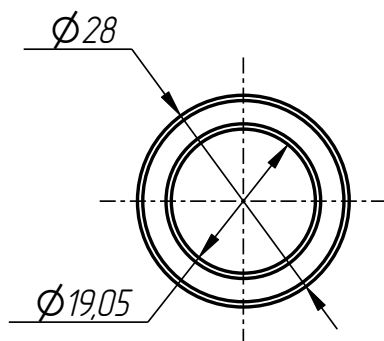

Втулка
DF-401-010-003