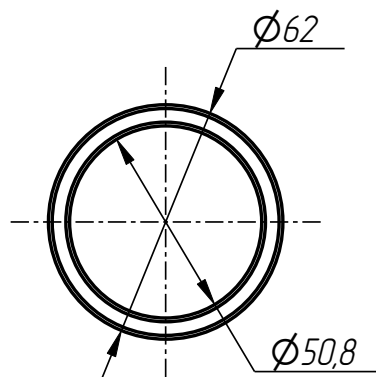

Гильза
DF-401-001-005