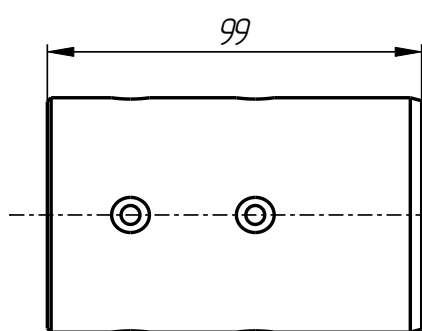

Гильза
DF-401-001-005