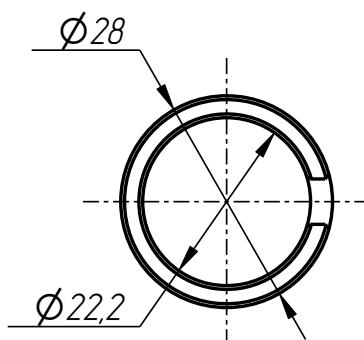

Втулка
DF-401-003-004