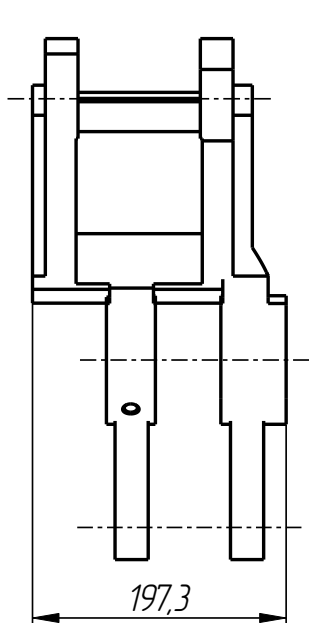

401

DF-401-010

*Держатель форм
(9008)*

DF-401-010

DF-401-010

Держатель форм (9008)

Спецификация

№ поз.	Шифр	Наименование	Кол-во
--------	------	--------------	--------

Детали:

1	DF-401-001-003	Шайба дистанционная	4
2	DF-401-001-004	Втулка	2
3	DF-401-001-005	Гильза	2
4	DF-401-003-004	Втулка	4
5	DF-401-010-001	Рычаг нижний	1
6	DF-401-010-002	Рычаг верхний	1
7	DF-401-010-003	Втулка	4

Стандартные изделия:

8	Винт M12x12 ГОСТ 11074-93	2
9	Штифт ф5x16 DIN 1481	4

Держатель форм
(9008)
DF-401-010

401

Рычаг нижний
DF-401-010-001

Рычаг верхний
DF-401-010-002

Втулка
DF-401-001-004

DF-401-010