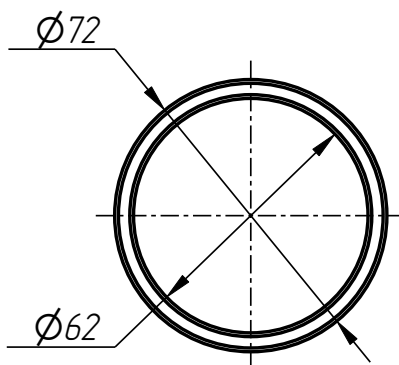

401

DF-401-010

*Держатель форм
(9008)*

DF-401-010

DF-401-010

Держатель форм (9008)

Спецификация

№ поз.	Шифр	Наименование	Кол-во
--------	------	--------------	--------

Детали:

1	DF-401-001-003	Шайба дистанционная	4
2	DF-401-001-004	Втулка	2
3	DF-401-001-005	Гильза	2
4	DF-401-003-004	Втулка	4
5	DF-401-010-001	Рычаг нижний	1
6	DF-401-010-002	Рычаг верхний	1
7	DF-401-010-003	Втулка	4

Стандартные изделия:

8	Винт M12x12 ГОСТ 11074-93	2
9	Штифт ф5x16 DIN 1481	4

Держатель форм
(9008)
DF-401-010

401

Рычаг нижний
DF-401-010-001

Рычаг верхний
DF-401-010-002

Втулка
DF-401-001-004

DF-401-010