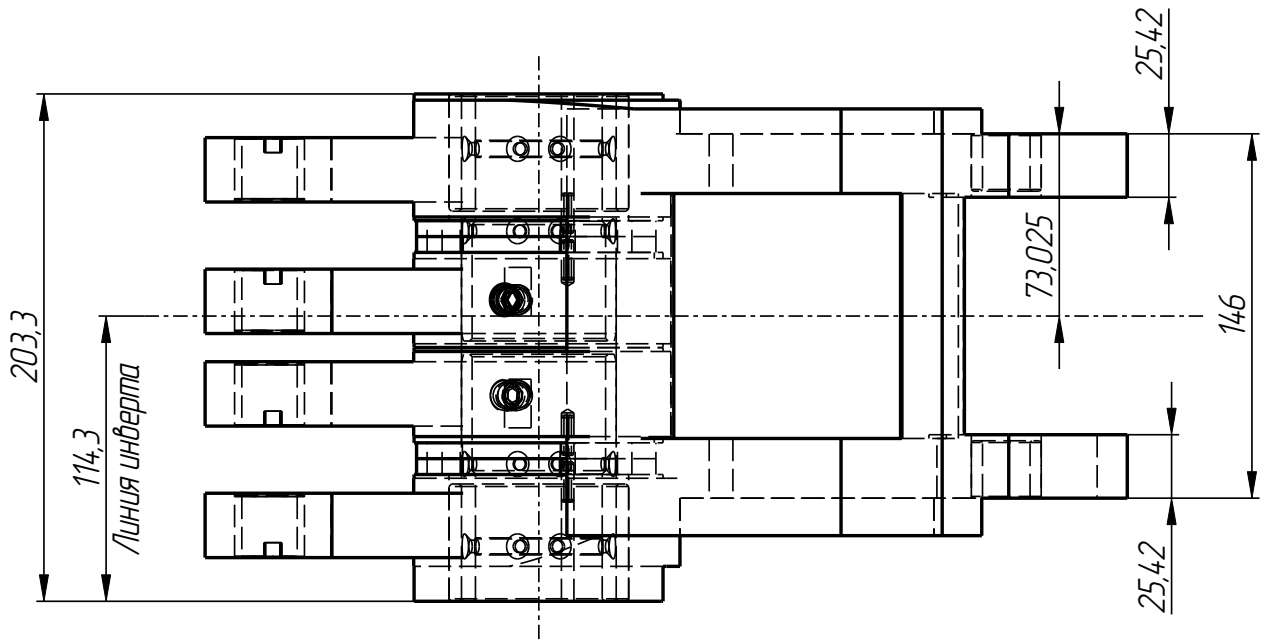

401

DF-401-010

*Держатель форм
(9008)*

DF-401-010

DF-401-010

Держатель форм (9008)

Спецификация

№ поз.	Шифр	Наименование	Кол-во
--------	------	--------------	--------

Детали:

1	DF-401-001-003	Шайба дистанционная	4
2	DF-401-001-004	Втулка	2
3	DF-401-001-005	Гильза	2
4	DF-401-003-004	Втулка	4
5	DF-401-010-001	Рычаг нижний	1
6	DF-401-010-002	Рычаг верхний	1
7	DF-401-010-003	Втулка	4

Стандартные изделия:

8	Винт M12x12 ГОСТ 11074-93	2
9	Штифт ф5x16 DIN 1481	4

Держатель форм
(9008)
DF-401-010

401

Рычаг нижний
DF-401-010-001

Рычаг верхний
DF-401-010-002

Втулка
DF-401-001-004

DF-401-010