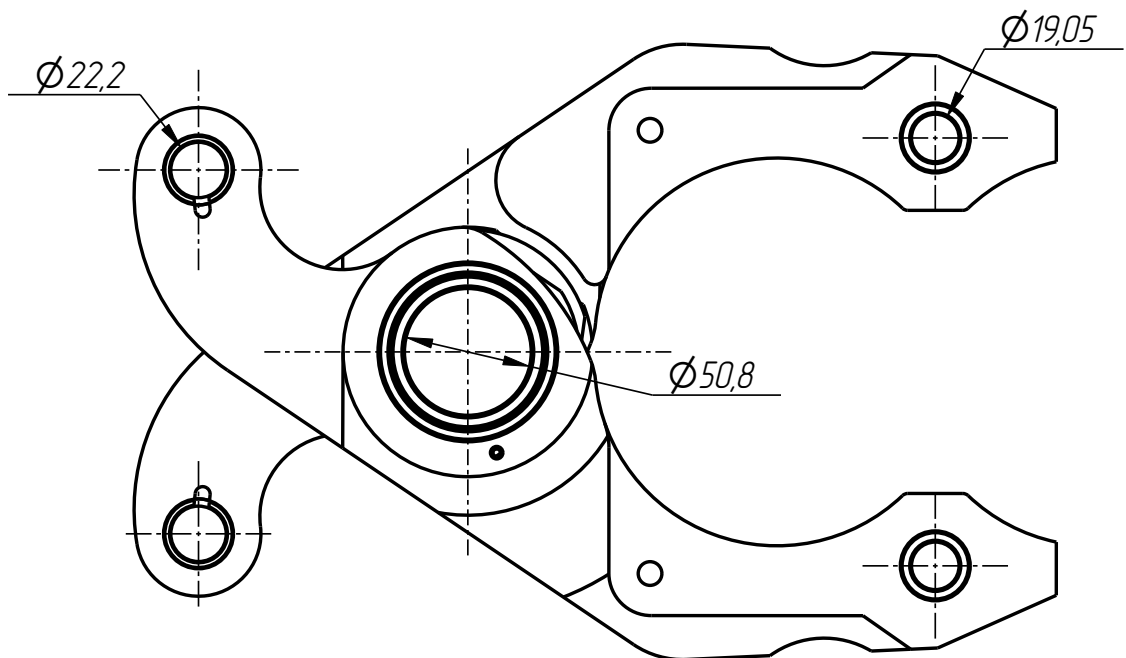

401

DF-401-010

*Держатель форм
(9008)*

DF-401-010

DF-401-010

Держатель форм (9008)

Спецификация

№ поз.	Шифр	Наименование	Кол-во
--------	------	--------------	--------

Детали:

1	DF-401-001-003	Шайба дистанционная	4
2	DF-401-001-004	Втулка	2
3	DF-401-001-005	Гильза	2
4	DF-401-003-004	Втулка	4
5	DF-401-010-001	Рычаг нижний	1
6	DF-401-010-002	Рычаг верхний	1
7	DF-401-010-003	Втулка	4

Стандартные изделия:

8	Винт M12x12 ГОСТ 11074-93	2
9	Штифт ф5x16 DIN 1481	4

Держатель форм
(9008)
DF-401-010

401

Рычаг нижний
DF-401-010-001

Рычаг верхний
DF-401-010-002

Втулка
DF-401-001-004

DF-401-010