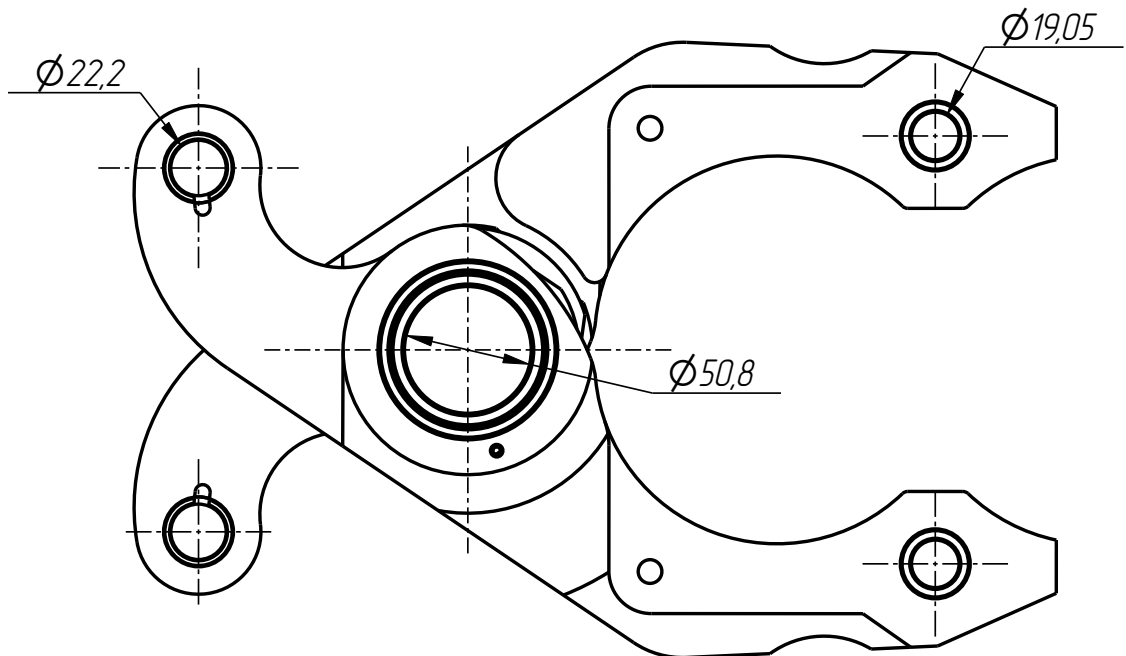

*401*

*DF-401-010*

*Form Holder  
(9008)*

DF-401-010

# DF-401-010

### Specification

<i>Nº pos.</i>	<i>Code</i>	<i>Name</i>	<i>Qty</i>
----------------	-------------	-------------	------------

*Parts:*

1	DF-401-001-003	Remote washer	4
2	DF-401-001-004	Bushing	2
3	DF-401-001-005	Bushing	2
4	DF-401-003-004	Bushing	4
5	DF-401-010-001	Lower lever	1
6	DF-401-010-002	Upper lever	1
7	DF-401-010-003	Bushing	4

*Standard parts:*

8	Screw M12x12 GOST 11074-93		2
9	Spring pin $\phi$ 5x16 DIN 1481		4

Lower lever  
DF-401-010-001

Upper lever  
DF-401-010-002

Bushing  
DF-401-001-004

DF-401-010

Remote washer  
DF-401-001-003