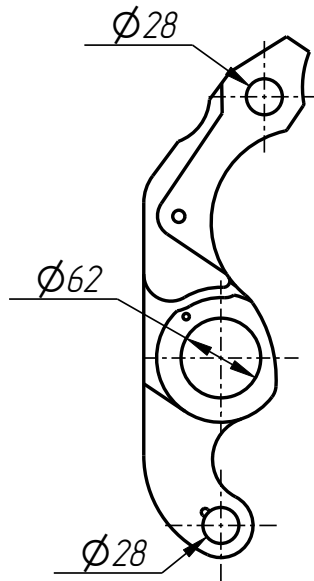

*401*

*DF-401-010*

*Form Holder  
(9008)*

DF-401-010

## Form Holder (9008)

### Specification

<i>Nº pos.</i>	<i>Code</i>	<i>Name</i>	<i>Qty</i>
----------------	-------------	-------------	------------

*Parts:*

1	DF-401-001-003	Remote washer	4
2	DF-401-001-004	Bushing	2
3	DF-401-001-005	Bushing	2
4	DF-401-003-004	Bushing	4
5	DF-401-010-001	Lower lever	1
6	DF-401-010-002	Upper lever	1
7	DF-401-010-003	Bushing	4

*Standard parts:*

8	Screw M12x12 GOST 11074-93		2
9	Spring pin $\phi$ 5x16 DIN 1481		4

Lower lever  
DF-401-010-001

Upper lever  
DF-401-010-002

Bushing  
DF-401-001-004

DF-401-010

Remote washer  
DF-401-001-003