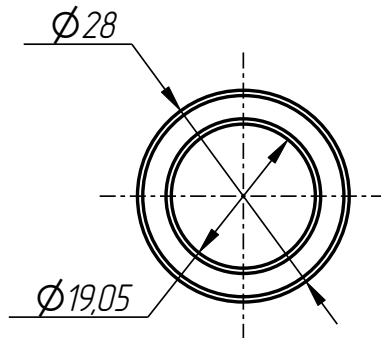

### Specification

<i>Nº pos.</i>	<i>Code</i>	<i>Name</i>	<i>Qty</i>
----------------	-------------	-------------	------------

*Parts:*

1	DF-401-001-003	Remote washer	4
2	DF-401-001-004	Bushing	2
3	DF-401-001-005	Bushing	2
4	DF-401-003-004	Bushing	4
5	DF-401-010-001	Lower lever	1
6	DF-401-010-002	Upper lever	1
7	DF-401-010-003	Bushing	4

*Standard parts:*

8	Screw M12x12 GOST 11074-93		2
9	Spring pin $\phi$ 5x16 DIN 1481		4

Lower lever  
DF-401-010-001

Upper lever  
DF-401-010-002

Bushing  
DF-401-001-004

DF-401-010

Remote washer  
DF-401-001-003