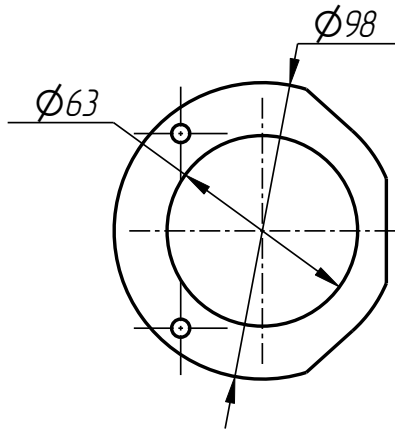

Remote washer
DF-401-001-003