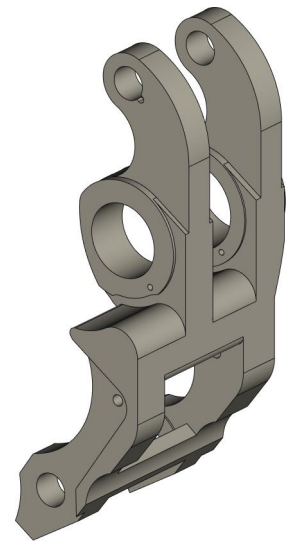

# DF-401-010

## Form Holder (9008)

### Specification

<i>Nº pos.</i>	<i>Code</i>	<i>Name</i>	<i>Qty</i>
----------------	-------------	-------------	------------

*Parts:*

1	DF-401-001-003	Remote washer	4
2	DF-401-001-004	Bushing	2
3	DF-401-001-005	Bushing	2
4	DF-401-003-004	Bushing	4
5	DF-401-010-001	Lower lever	1
6	DF-401-010-002	Upper lever	1
7	DF-401-010-003	Bushing	4

*Standard parts:*

8	Screw M12x12 GOST 11074-93		2
9	Spring pin $\phi$ 5x16 DIN 1481		4

Lower lever  
DF-401-010-001

Upper lever  
DF-401-010-002

Bushing  
DF-401-001-004

DF-401-010

Remote washer  
DF-401-001-003