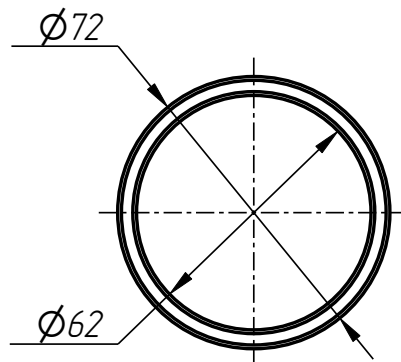

### Specification

<i>Nº pos.</i>	<i>Code</i>	<i>Name</i>	<i>Qty</i>
----------------	-------------	-------------	------------

*Parts:*

1	DF-401-001-003	Remote washer	4
2	DF-401-001-004	Bushing	2
3	DF-401-001-005	Bushing	2
4	DF-401-003-004	Bushing	4
5	DF-401-010-001	Lower lever	1
6	DF-401-010-002	Upper lever	1
7	DF-401-010-003	Bushing	4

*Standard parts:*

8	Screw M12x12 GOST 11074-93		2
9	Spring pin $\phi$ 5x16 DIN 1481		4

Lower lever  
DF-401-010-001

Upper lever  
DF-401-010-002

Bushing  
DF-401-001-004

DF-401-010

Remote washer  
DF-401-001-003