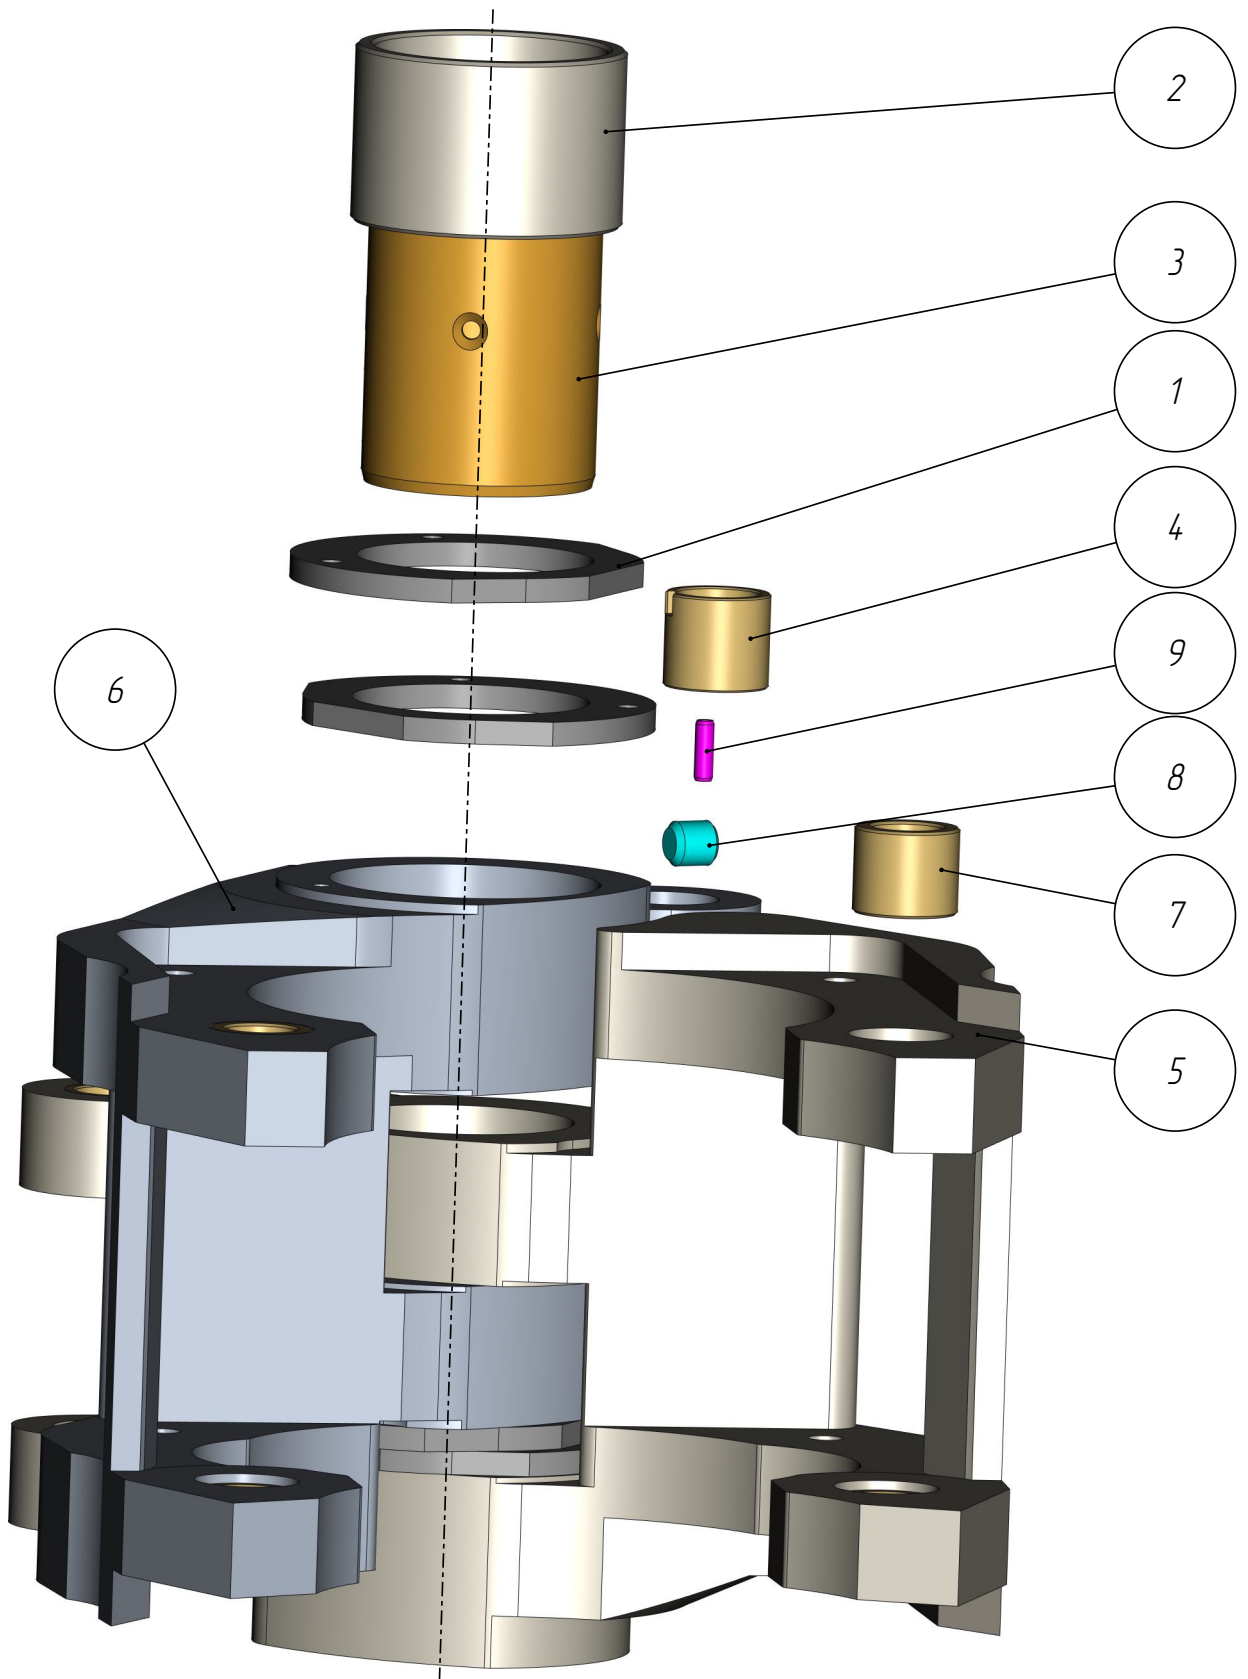

*401*

*DF-401-010*

*Form Holder  
(9008)*

DF-401-010

# DF-401-010

### Specification

<i>Nº pos.</i>	<i>Code</i>	<i>Name</i>	<i>Qty</i>
----------------	-------------	-------------	------------

*Parts:*

1	DF-401-001-003	Remote washer	4
2	DF-401-001-004	Bushing	2
3	DF-401-001-005	Bushing	2
4	DF-401-003-004	Bushing	4
5	DF-401-010-001	Lower lever	1
6	DF-401-010-002	Upper lever	1
7	DF-401-010-003	Bushing	4

*Standard parts:*

8	Screw M12x12 GOST 11074-93		2
9	Spring pin $\phi$ 5x16 DIN 1481		4

Lower lever  
DF-401-010-001

Upper lever  
DF-401-010-002

Bushing  
DF-401-001-004

DF-401-010

Remote washer  
DF-401-001-003