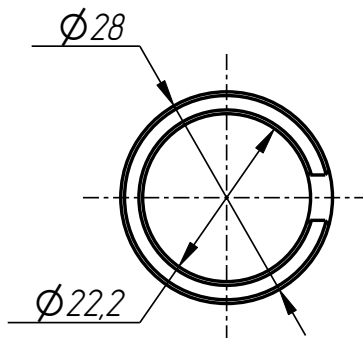

Bushing
DF-401-003-004