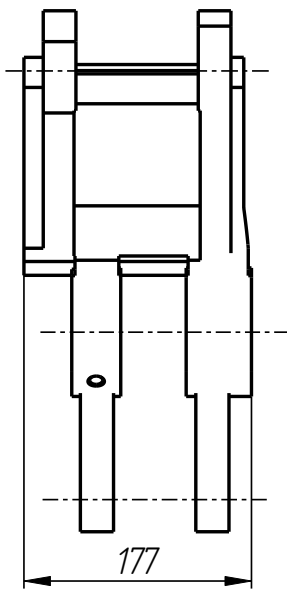

## Form Holder (9008)

### Specification

<i>Nº pos.</i>	<i>Code</i>	<i>Name</i>	<i>Qty</i>
----------------	-------------	-------------	------------

*Parts:*

1	DF-401-001-003	Remote washer	4
2	DF-401-001-004	Bushing	2
3	DF-401-001-005	Bushing	2
4	DF-401-003-004	Bushing	4
5	DF-401-010-001	Lower lever	1
6	DF-401-010-002	Upper lever	1
7	DF-401-010-003	Bushing	4

*Standard parts:*

8	Screw M12x12 GOST 11074-93		2
9	Spring pin $\phi$ 5x16 DIN 1481		4

Lower lever  
DF-401-010-001

Upper lever  
DF-401-010-002

Bushing  
DF-401-001-004

DF-401-010

Remote washer  
DF-401-001-003