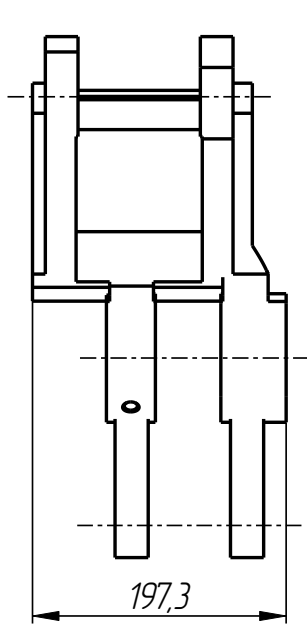

## Form Holder (9008)

### Specification

<i>Nº pos.</i>	<i>Code</i>	<i>Name</i>	<i>Qty</i>
----------------	-------------	-------------	------------

*Parts:*

1	DF-401-001-003	Remote washer	4
2	DF-401-001-004	Bushing	2
3	DF-401-001-005	Bushing	2
4	DF-401-003-004	Bushing	4
5	DF-401-010-001	Lower lever	1
6	DF-401-010-002	Upper lever	1
7	DF-401-010-003	Bushing	4

*Standard parts:*

8	Screw M12x12 GOST 11074-93		2
9	Spring pin $\phi$ 5x16 DIN 1481		4

Lower lever  
DF-401-010-001

Upper lever  
DF-401-010-002

Bushing  
DF-401-001-004

DF-401-010

Remote washer  
DF-401-001-003