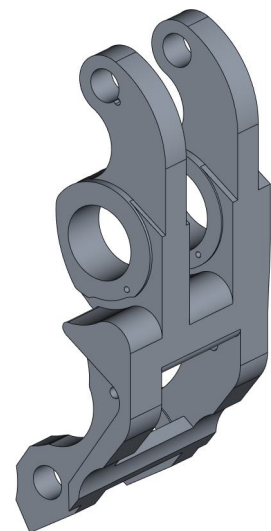

## Form Holder (9008)

### Specification

<i>Nº pos.</i>	<i>Code</i>	<i>Name</i>	<i>Qty</i>
----------------	-------------	-------------	------------

*Parts:*

1	DF-401-001-003	Remote washer	4
2	DF-401-001-004	Bushing	2
3	DF-401-001-005	Bushing	2
4	DF-401-003-004	Bushing	4
5	DF-401-010-001	Lower lever	1
6	DF-401-010-002	Upper lever	1
7	DF-401-010-003	Bushing	4

*Standard parts:*

8	Screw M12x12 GOST 11074-93		2
9	Spring pin $\phi$ 5x16 DIN 1481		4

Lower lever  
DF-401-010-001

Upper lever  
DF-401-010-002

Bushing  
DF-401-001-004

DF-401-010

Remote washer  
DF-401-001-003