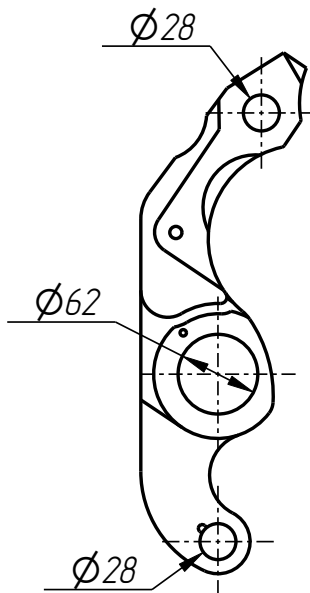

## Form Holder (9008)

### Specification

<i>Nº pos.</i>	<i>Code</i>	<i>Name</i>	<i>Qty</i>
----------------	-------------	-------------	------------

*Parts:*

1	DF-401-001-003	Remote washer	4
2	DF-401-001-004	Bushing	2
3	DF-401-001-005	Bushing	2
4	DF-401-003-004	Bushing	4
5	DF-401-010-001	Lower lever	1
6	DF-401-010-002	Upper lever	1
7	DF-401-010-003	Bushing	4

*Standard parts:*

8	Screw M12x12 GOST 11074-93		2
9	Spring pin $\phi$ 5x16 DIN 1481		4

Lower lever  
DF-401-010-001

Upper lever  
DF-401-010-002

Bushing  
DF-401-001-004

DF-401-010

Remote washer  
DF-401-001-003