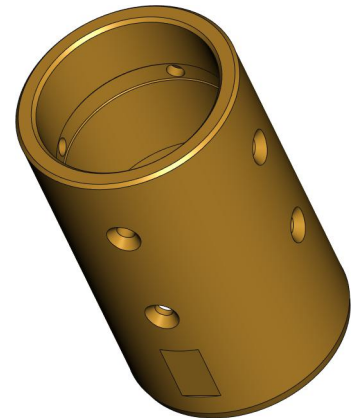

401

DF-401-009

*Держатель форм
(9009)*

DF-401-009

Держатель форм
(9009)
DF-401-009

401

DF-401-009

Держатель форм (9009)

Спецификация

№ поз.	Шифр	Наименование	Кол-во
--------	------	--------------	--------

Детали:

1	DF-401-001-003	Шайба дистанционная	4
2	DF-401-001-004	Втулка	2
3	DF-401-001-005	Гильза	2
4	DF-401-003-001	Втулка	4
5	DF-401-009-001	Рычаг верхний	1
6	DF-401-009-002	Рычаг нижний	1
7	DF-401-009-003	Крышка	1

Стандартные изделия:

8	Винт M12x12 ГОСТ 11074-93	2
9	Винт M5x12 DIN 7991	2
10	Штифт ф5x16 DIN 1481	4

Рычаг верхний
DF-401-009-001

Рычаг нижний
DF-401-009-002

Шайба дистанционная
DF-401-001-003

Крышка
DF-401-009-003

Втулка
DF-401-001-004

Гильза
DF-401-001-005

Втулка
DF-401-003-001