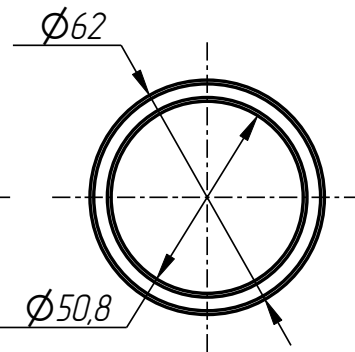

Гильза
DF-401-001-005