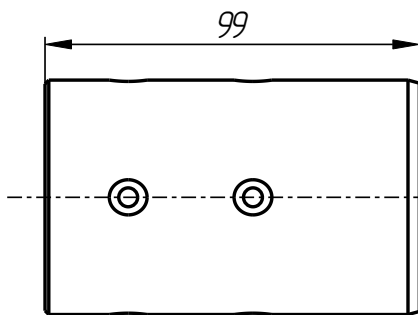

Гильза
DF-401-001-005