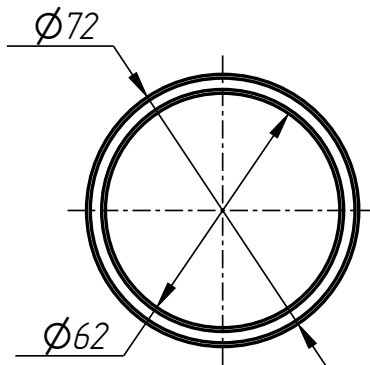

Спецификация

№ поз.	Шифр	Наименование	Кол-во
--------	------	--------------	--------

Детали:

1	DF-401-001-003	Шайба дистанционная	4
2	DF-401-001-004	Втулка	2
3	DF-401-001-005	Гильза	2
4	DF-401-003-001	Втулка	4
5	DF-401-009-001	Рычаг верхний	1
6	DF-401-009-002	Рычаг нижний	1
7	DF-401-009-003	Крышка	1

Стандартные изделия:

8	Винт M12x12 ГОСТ 11074-93	2
9	Винт M5x12 DIN 7991	2
10	Штифт ф5x16 DIN 1481	4

Рычаг верхний
DF-401-009-001

Рычаг нижний
DF-401-009-002

Шайба дистанционная
DF-401-001-003

Крышка
DF-401-009-003