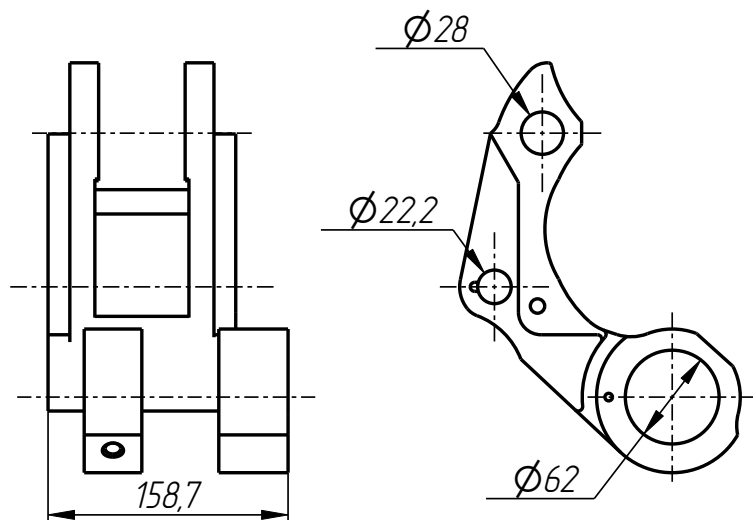

401

DF-401-009

*Держатель форм
(9009)*

DF-401-009

Держатель форм
(9009)
DF-401-009

401

DF-401-009

Держатель форм (9009)

Спецификация

№ поз.	Шифр	Наименование	Кол-во
--------	------	--------------	--------

Детали:

1	DF-401-001-003	Шайба дистанционная	4
2	DF-401-001-004	Втулка	2
3	DF-401-001-005	Гильза	2
4	DF-401-003-001	Втулка	4
5	DF-401-009-001	Рычаг верхний	1
6	DF-401-009-002	Рычаг нижний	1
7	DF-401-009-003	Крышка	1

Стандартные изделия:

8	Винт M12x12 ГОСТ 11074-93	2
9	Винт M5x12 DIN 7991	2
10	Штифт ф5x16 DIN 1481	4

Рычаг верхний
DF-401-009-001

Рычаг нижний
DF-401-009-002

Шайба дистанционная
DF-401-001-003

Крышка
DF-401-009-003