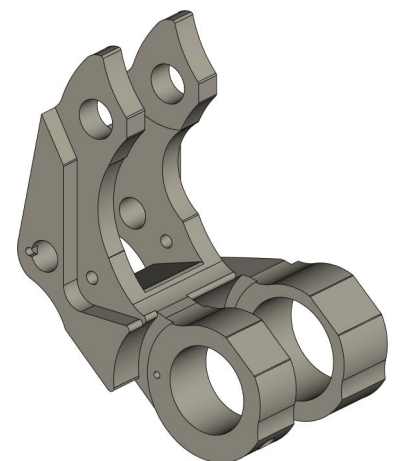

401

DF-401-009

*Держатель форм
(9009)*

DF-401-009

Держатель форм
(9009)
DF-401-009

401

DF-401-009

Держатель форм (9009)

Спецификация

№ поз.	Шифр	Наименование	Кол-во
--------	------	--------------	--------

Детали:

1	DF-401-001-003	Шайба дистанционная	4
2	DF-401-001-004	Втулка	2
3	DF-401-001-005	Гильза	2
4	DF-401-003-001	Втулка	4
5	DF-401-009-001	Рычаг верхний	1
6	DF-401-009-002	Рычаг нижний	1
7	DF-401-009-003	Крышка	1

Стандартные изделия:

8	Винт M12x12 ГОСТ 11074-93	2
9	Винт M5x12 DIN 7991	2
10	Штифт ф5x16 DIN 1481	4

Рычаг верхний
DF-401-009-001

Рычаг нижний
DF-401-009-002

Шайба дистанционная
DF-401-001-003

Крышка
DF-401-009-003

Втулка
DF-401-001-004

Гильза
DF-401-001-005

Втулка
DF-401-003-001