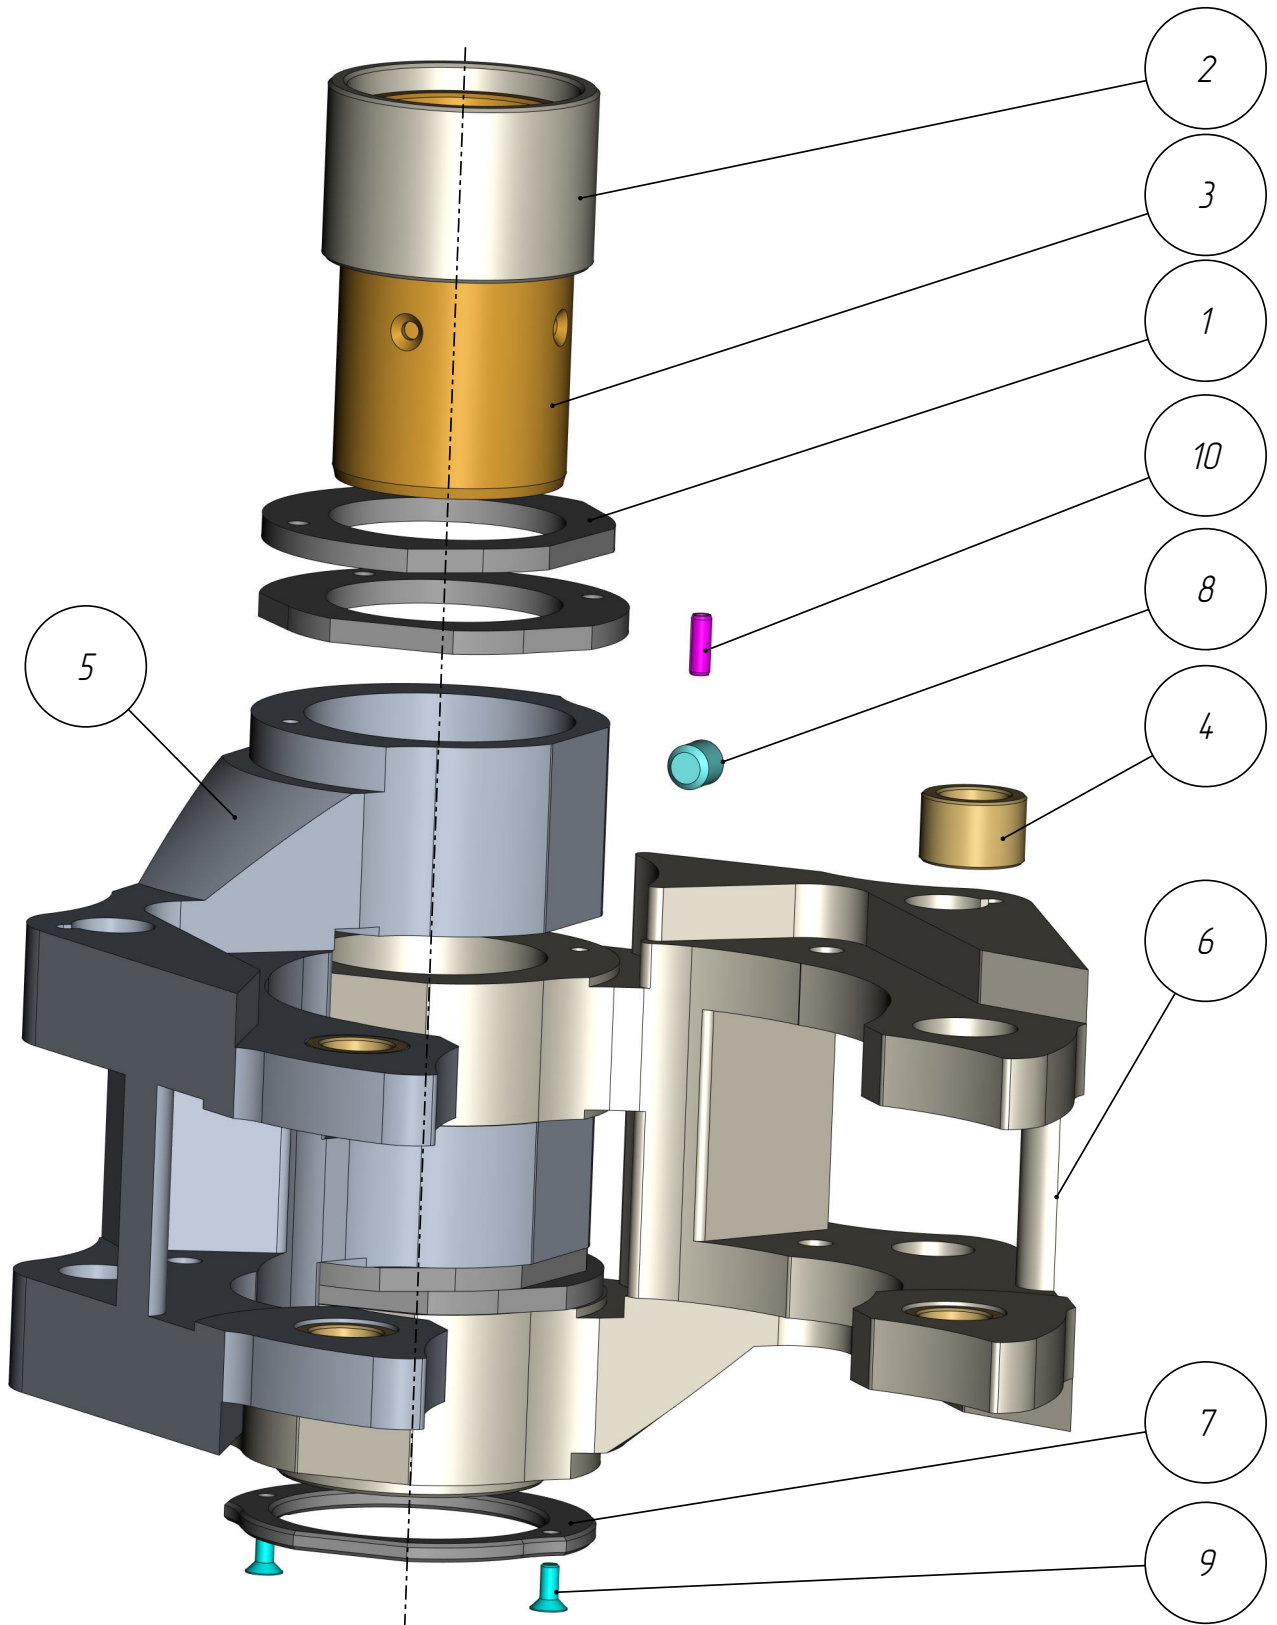

401

DF-401-009

*Держатель форм
(9009)*

DF-401-009

Держатель форм
(9009)
DF-401-009

401

DF-401-009

Держатель форм (9009)

Спецификация

№ поз.	Шифр	Наименование	Кол-во
--------	------	--------------	--------

Детали:

1	DF-401-001-003	Шайба дистанционная	4
2	DF-401-001-004	Втулка	2
3	DF-401-001-005	Гильза	2
4	DF-401-003-001	Втулка	4
5	DF-401-009-001	Рычаг верхний	1
6	DF-401-009-002	Рычаг нижний	1
7	DF-401-009-003	Крышка	1

Стандартные изделия:

8	Винт M12x12 ГОСТ 11074-93	2
9	Винт M5x12 DIN 7991	2
10	Штифт ф5x16 DIN 1481	4

Рычаг верхний
DF-401-009-001

Рычаг нижний
DF-401-009-002

Шайба дистанционная
DF-401-001-003

Крышка
DF-401-009-003

Втулка
DF-401-001-004

Гильза
DF-401-001-005

Втулка
DF-401-003-001