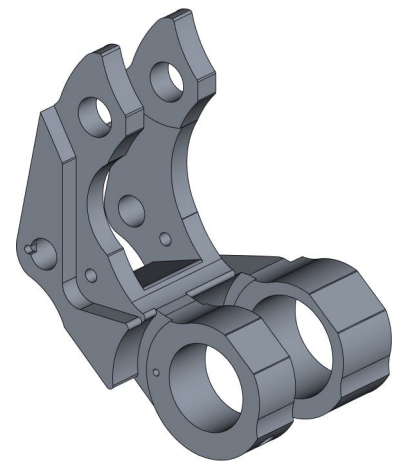

401

DF-401-009

*Держатель форм
(9009)*

DF-401-009

Держатель форм
(9009)
DF-401-009

401

DF-401-009

Держатель форм (9009)

Спецификация

№ поз.	Шифр	Наименование	Кол-во
--------	------	--------------	--------

Детали:

1	DF-401-001-003	Шайба дистанционная	4
2	DF-401-001-004	Втулка	2
3	DF-401-001-005	Гильза	2
4	DF-401-003-001	Втулка	4
5	DF-401-009-001	Рычаг верхний	1
6	DF-401-009-002	Рычаг нижний	1
7	DF-401-009-003	Крышка	1

Стандартные изделия:

8	Винт M12x12 ГОСТ 11074-93	2
9	Винт M5x12 DIN 7991	2
10	Штифт ф5x16 DIN 1481	4

Рычаг верхний
DF-401-009-001

Рычаг нижний
DF-401-009-002

Шайба дистанционная
DF-401-001-003

Крышка
DF-401-009-003

Втулка
DF-401-001-004

Гильза
DF-401-001-005

Втулка
DF-401-003-001