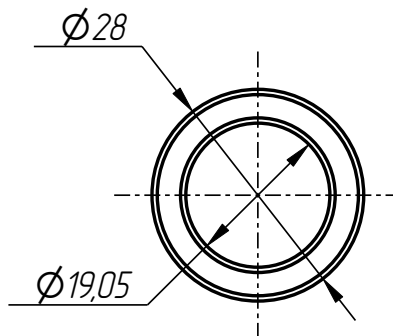

Втулка
DF-401-003-001