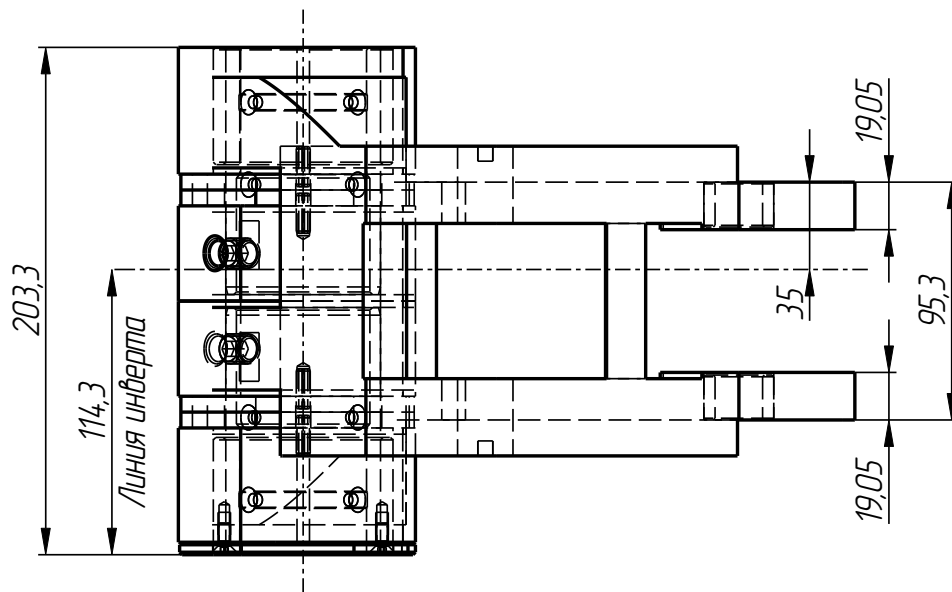

401

DF-401-009

*Держатель форм
(9009)*

DF-401-009

Держатель форм
(9009)
DF-401-009

401

DF-401-009

Держатель форм (9009)

Спецификация

№ поз.	Шифр	Наименование	Кол-во
--------	------	--------------	--------

Детали:

1	DF-401-001-003	Шайба дистанционная	4
2	DF-401-001-004	Втулка	2
3	DF-401-001-005	Гильза	2
4	DF-401-003-001	Втулка	4
5	DF-401-009-001	Рычаг верхний	1
6	DF-401-009-002	Рычаг нижний	1
7	DF-401-009-003	Крышка	1

Стандартные изделия:

8	Винт M12x12 ГОСТ 11074-93	2
9	Винт M5x12 DIN 7991	2
10	Штифт ф5x16 DIN 1481	4

Рычаг верхний
DF-401-009-001

Рычаг нижний
DF-401-009-002

Шайба дистанционная
DF-401-001-003

Крышка
DF-401-009-003