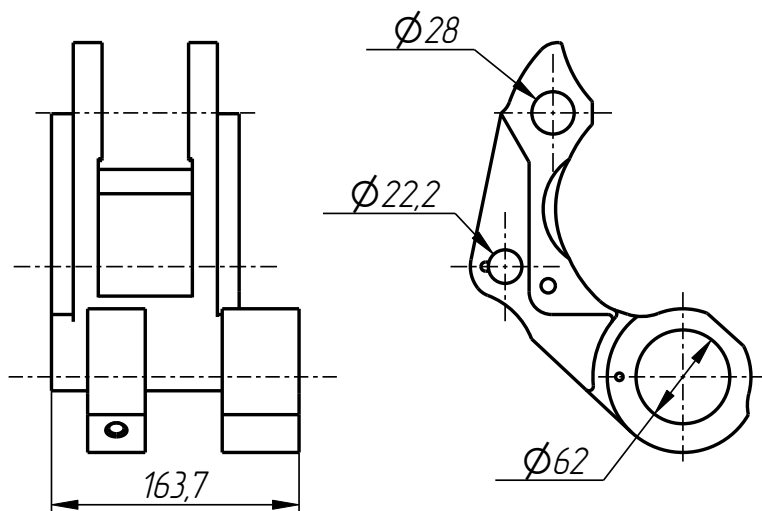

401

DF-401-009

*Держатель форм
(9009)*

DF-401-009

Держатель форм
(9009)
DF-401-009

401

DF-401-009

Держатель форм (9009)

Спецификация

№ поз.	Шифр	Наименование	Кол-во
--------	------	--------------	--------

Детали:

1	DF-401-001-003	Шайба дистанционная	4
2	DF-401-001-004	Втулка	2
3	DF-401-001-005	Гильза	2
4	DF-401-003-001	Втулка	4
5	DF-401-009-001	Рычаг верхний	1
6	DF-401-009-002	Рычаг нижний	1
7	DF-401-009-003	Крышка	1

Стандартные изделия:

8	Винт M12x12 ГОСТ 11074-93	2
9	Винт M5x12 DIN 7991	2
10	Штифт ф5x16 DIN 1481	4

Рычаг верхний
DF-401-009-001

Рычаг нижний
DF-401-009-002

Шайба дистанционная
DF-401-001-003

Крышка
DF-401-009-003