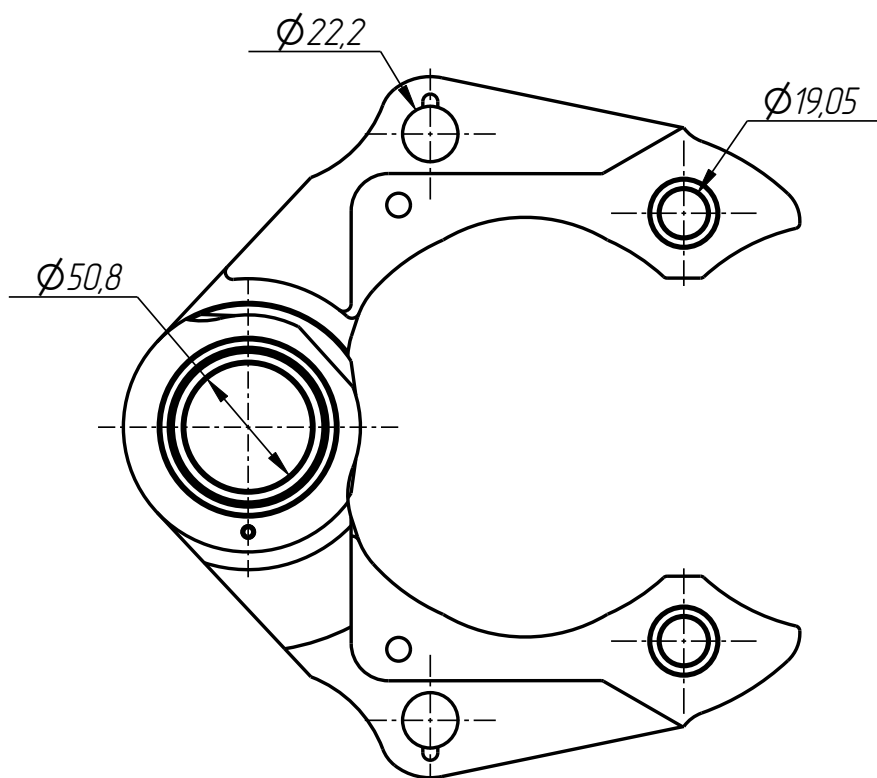

401

DF-401-009

*Держатель форм
(9009)*

DF-401-009

Держатель форм
(9009)
DF-401-009

401

DF-401-009

Держатель форм (9009)

Спецификация

№ поз.	Шифр	Наименование	Кол-во
--------	------	--------------	--------

Детали:

1	DF-401-001-003	Шайба дистанционная	4
2	DF-401-001-004	Втулка	2
3	DF-401-001-005	Гильза	2
4	DF-401-003-001	Втулка	4
5	DF-401-009-001	Рычаг верхний	1
6	DF-401-009-002	Рычаг нижний	1
7	DF-401-009-003	Крышка	1

Стандартные изделия:

8	Винт M12x12 ГОСТ 11074-93	2
9	Винт M5x12 DIN 7991	2
10	Штифт ф5x16 DIN 1481	4

Рычаг верхний
DF-401-009-001

Рычаг нижний
DF-401-009-002

Шайба дистанционная
DF-401-001-003

Крышка
DF-401-009-003

Втулка
DF-401-001-004

Гильза
DF-401-001-005

Втулка
DF-401-003-001