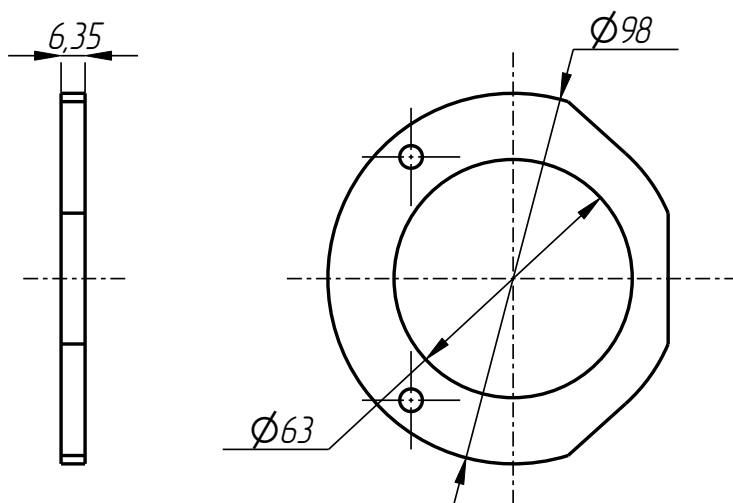

Стандартные изделия:

8	Винт M12x12 ГОСТ 11074-93	2
9	Винт M5x12 DIN 7991	2
10	Штифт ф5x16 DIN 1481	4

Рычаг верхний
DF-401-009-001

Рычаг нижний
DF-401-009-002

Шайба дистанционная
DF-401-001-003

Крышка
DF-401-009-003