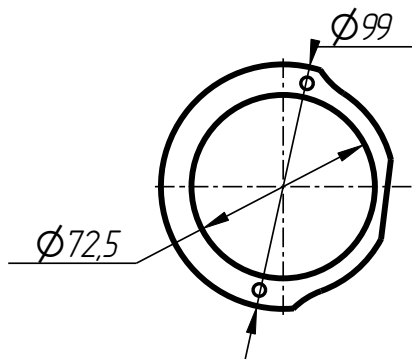

Спецификация

№ поз.	Шифр	Наименование	Кол-во
--------	------	--------------	--------

Детали:

1	DF-401-001-003	Шайба дистанционная	4
2	DF-401-001-004	Втулка	2
3	DF-401-001-005	Гильза	2
4	DF-401-003-001	Втулка	4
5	DF-401-009-001	Рычаг верхний	1
6	DF-401-009-002	Рычаг нижний	1
7	DF-401-009-003	Крышка	1

Стандартные изделия:

8	Винт M12x12 ГОСТ 11074-93	2
9	Винт M5x12 DIN 7991	2
10	Штифт ф5x16 DIN 1481	4

Рычаг верхний
DF-401-009-001

Рычаг нижний
DF-401-009-002

Шайба дистанционная
DF-401-001-003

Крышка
DF-401-009-003