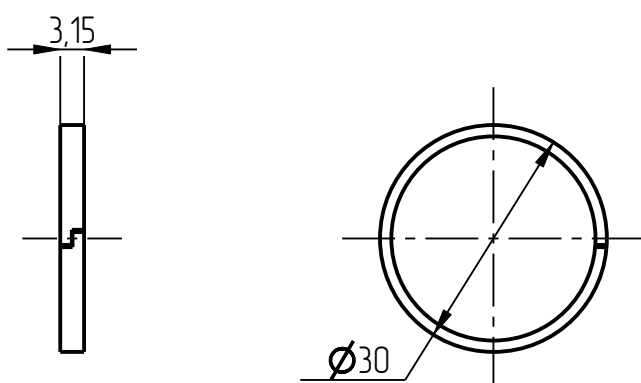

## Сборочные единицы

1. Пресс-головка  
DPG-401-001-004

1. Шток золотки  
DPG-401-001-003-001

2. Шаўда  
DPG-401-001-003-002

3. Голэвка  
DPG-401-001-003-003

4. Коническая втулка  
DPG-401-001-003-004

5. Пружина тарельчатая  
DPG-401-001-003-005