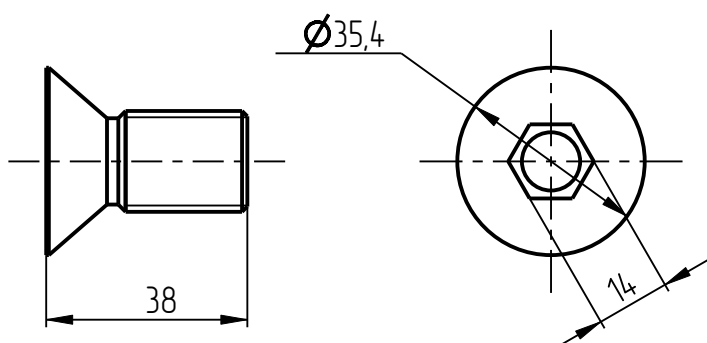

7. Винт 3/4-10UNC
DPG-401-001-003-007