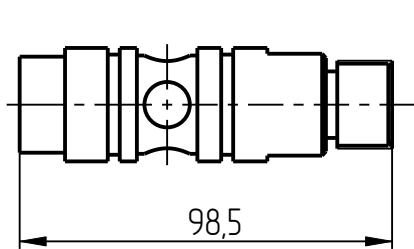

1. Шток золотки
DPG-401-001-003-001