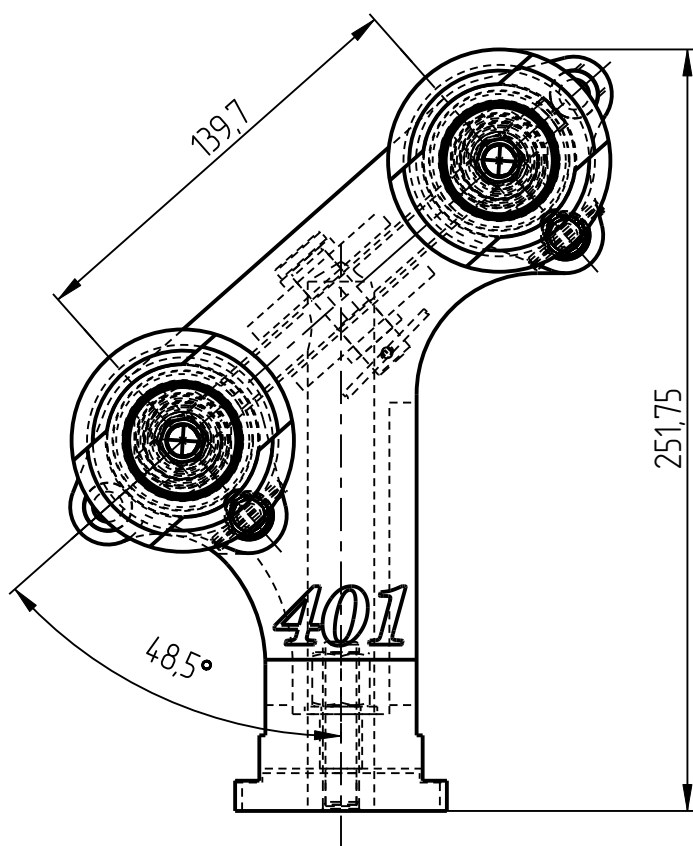

401

*DPG-401-001m1*  
*ДЕРЖАТЕЛЬ ПРЕССОВЫХ*  
*ГОЛОВОК 5-1/2"*  
*(23-1435-2M1)*

## Держатель прессовых головок DPG-401-001m1