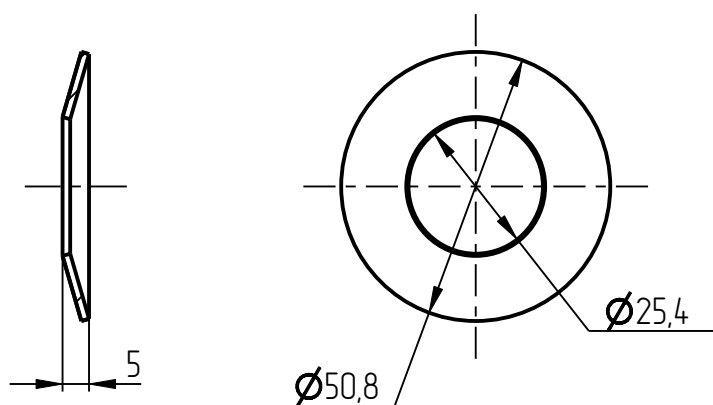

## Сборочные единицы

1. Пресс-головка  
DPG-401-001-004

1. Шток золотки  
DPG-401-001-003-001

2. Шаўда  
DPG-401-001-003-002

3. Голэвка  
DPG-401-001-003-003

4. Коническая втулка  
DPG-401-001-003-004

5. Пружина тарельчатая  
DPG-401-001-003-005