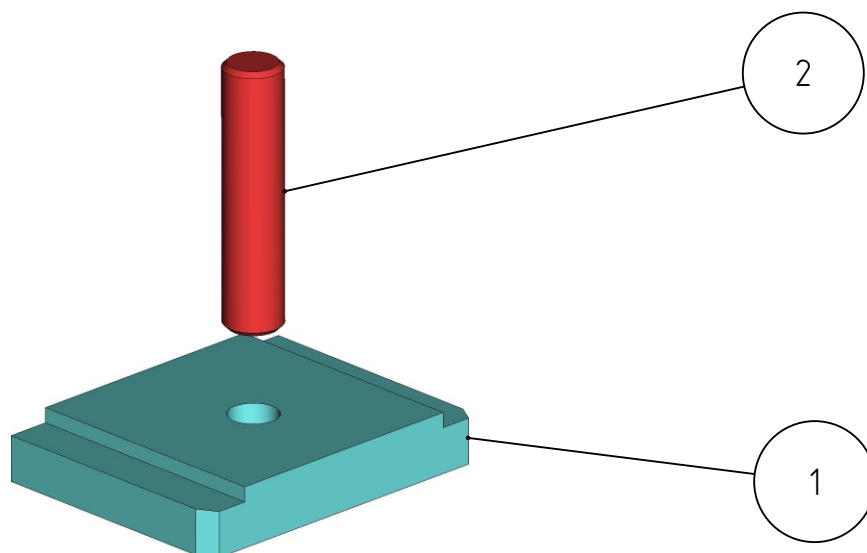

2. Сухарь DPG-401-002-012