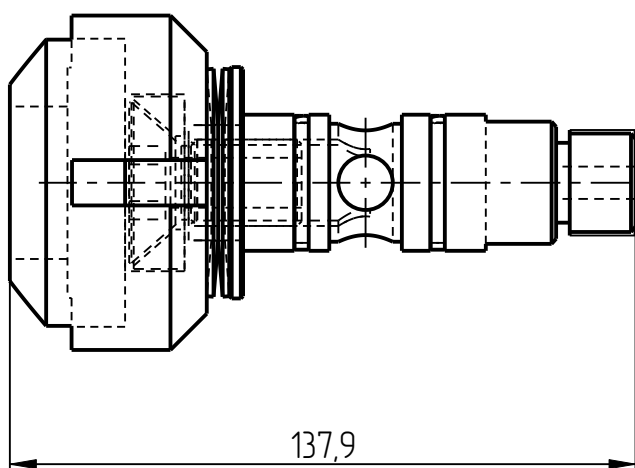

Сборочные единицы

1. Пресс-головка
DPG-401-001-004