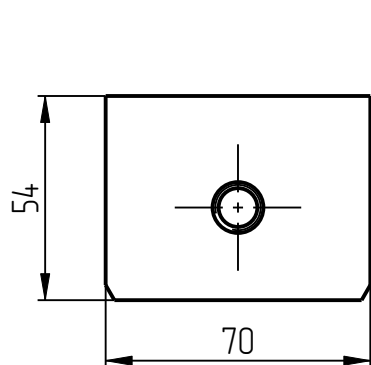

1. Сухарь
DPG-401-001-004-001

2. Шпилька резьбовая
DPG-401-001-004-002