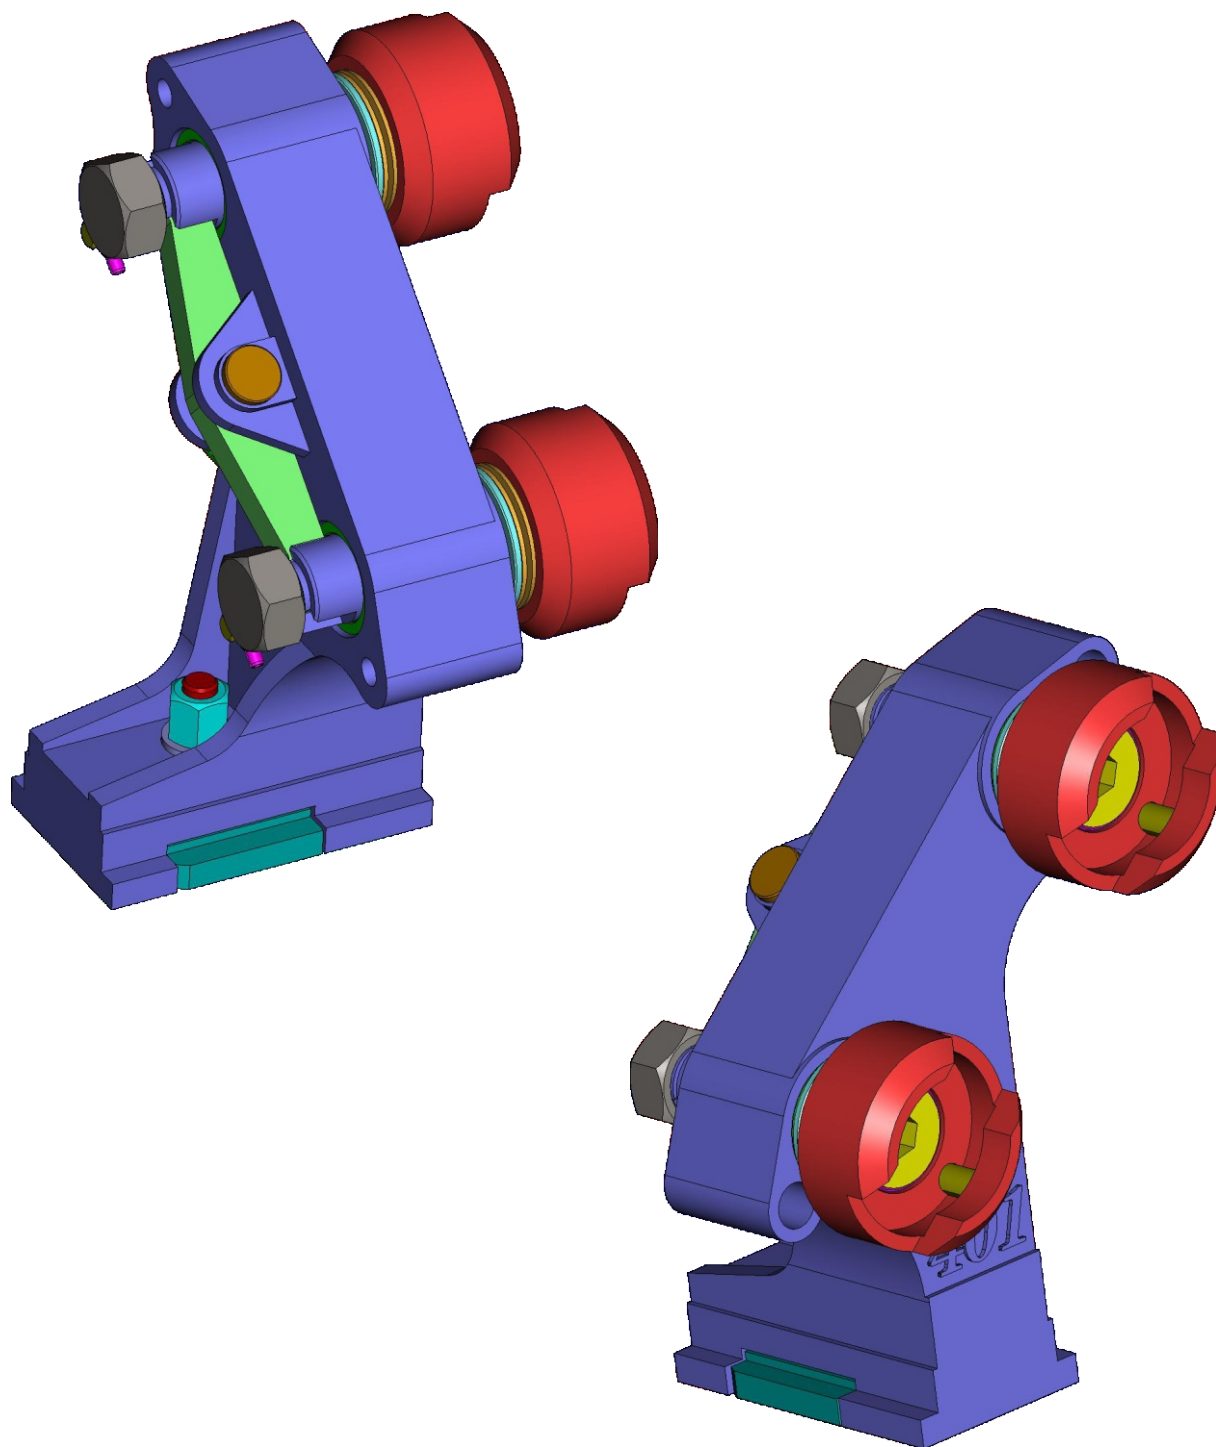

401

*DPG-401-001m1*  
*ДЕРЖАТЕЛЬ ПРЕССОВЫХ*  
*ГОЛОВОК 5-1/2"*  
*(23-1435-2M1)*

## Держатель прессовых головок DPG-401-001m1