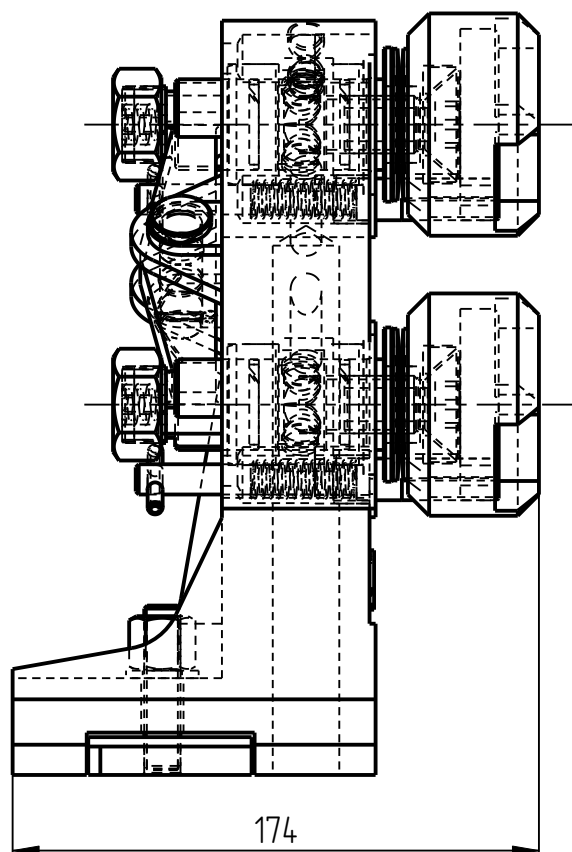

401

*DPG-401-001m1*  
*ДЕРЖАТЕЛЬ ПРЕССОВЫХ*  
*ГОЛОВОК 5-1/2"*  
*(23-1435-2M1)*

## Держатель прессовых головок DPG-401-001m1