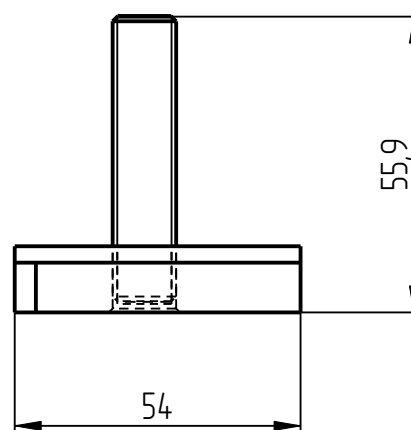

2. Сухарь DPG-401-002-012