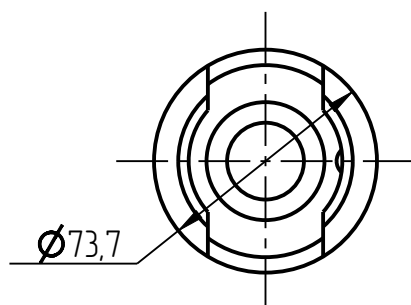

## Сборочные единицы

1. Пресс-головка  
DPG-401-001-004

1. Шток золотки  
DPG-401-001-003-001

2. Шаўда  
DPG-401-001-003-002

3. Голэвка  
DPG-401-001-003-003

4. Коническая втулка  
DPG-401-001-003-004

5. Пружина тарельчатая  
DPG-401-001-003-005