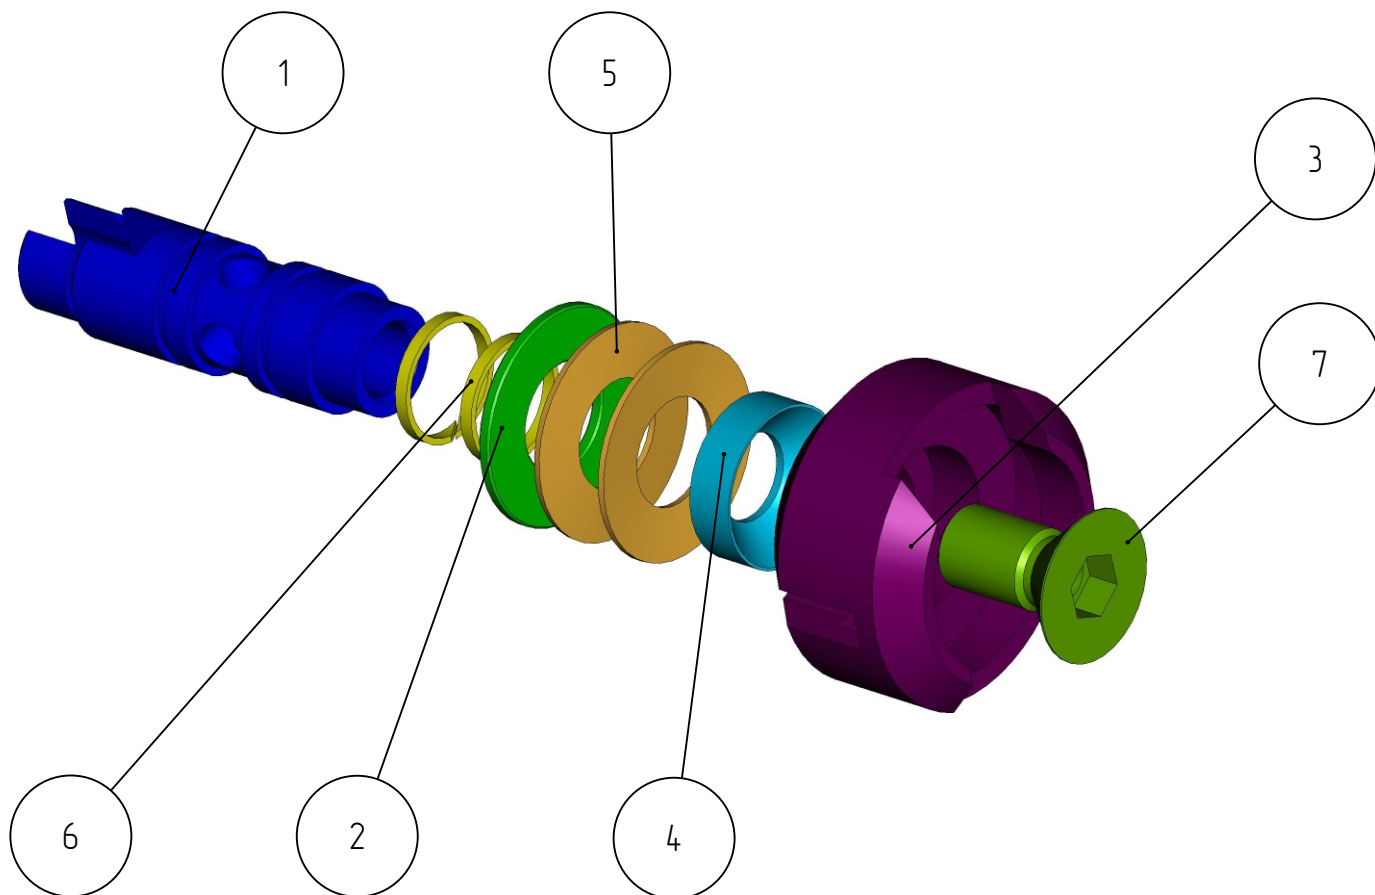

10. Гайка-заглушка  
DPG-401-002-011

11. Пружина фиксатора  
KDG-P-13x62-401

12. Втулка большая  
KDG-V4-401

## Сборочные единицы

1. Пресс-головка  
DPG-401-001-004

1. Шток золотки  
DPG-401-001-003-001

2. Шаўда  
DPG-401-001-003-002

3. Голэвка  
DPG-401-001-003-003

4. Коническая втулка  
DPG-401-001-003-004

5. Пружина тарельчатая  
DPG-401-001-003-005