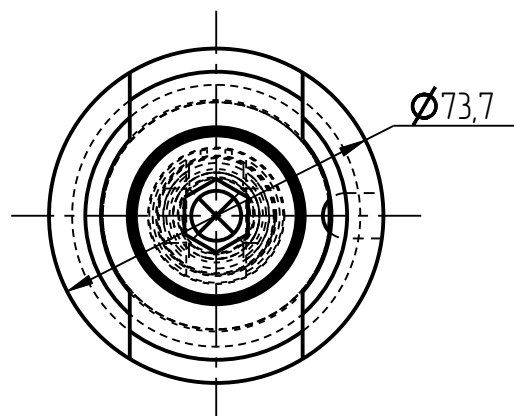

Сборочные единицы

1. Пресс-головка
DPG-401-001-004