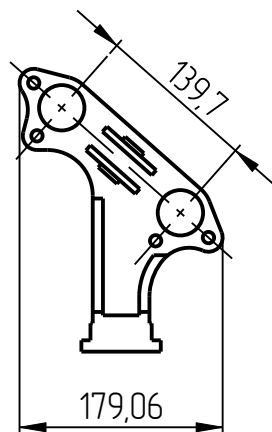

3. Корпус
DPG-401-001m1