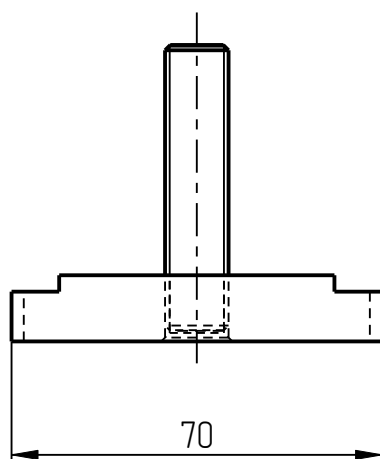

2. Сухарь DPG-401-002-012