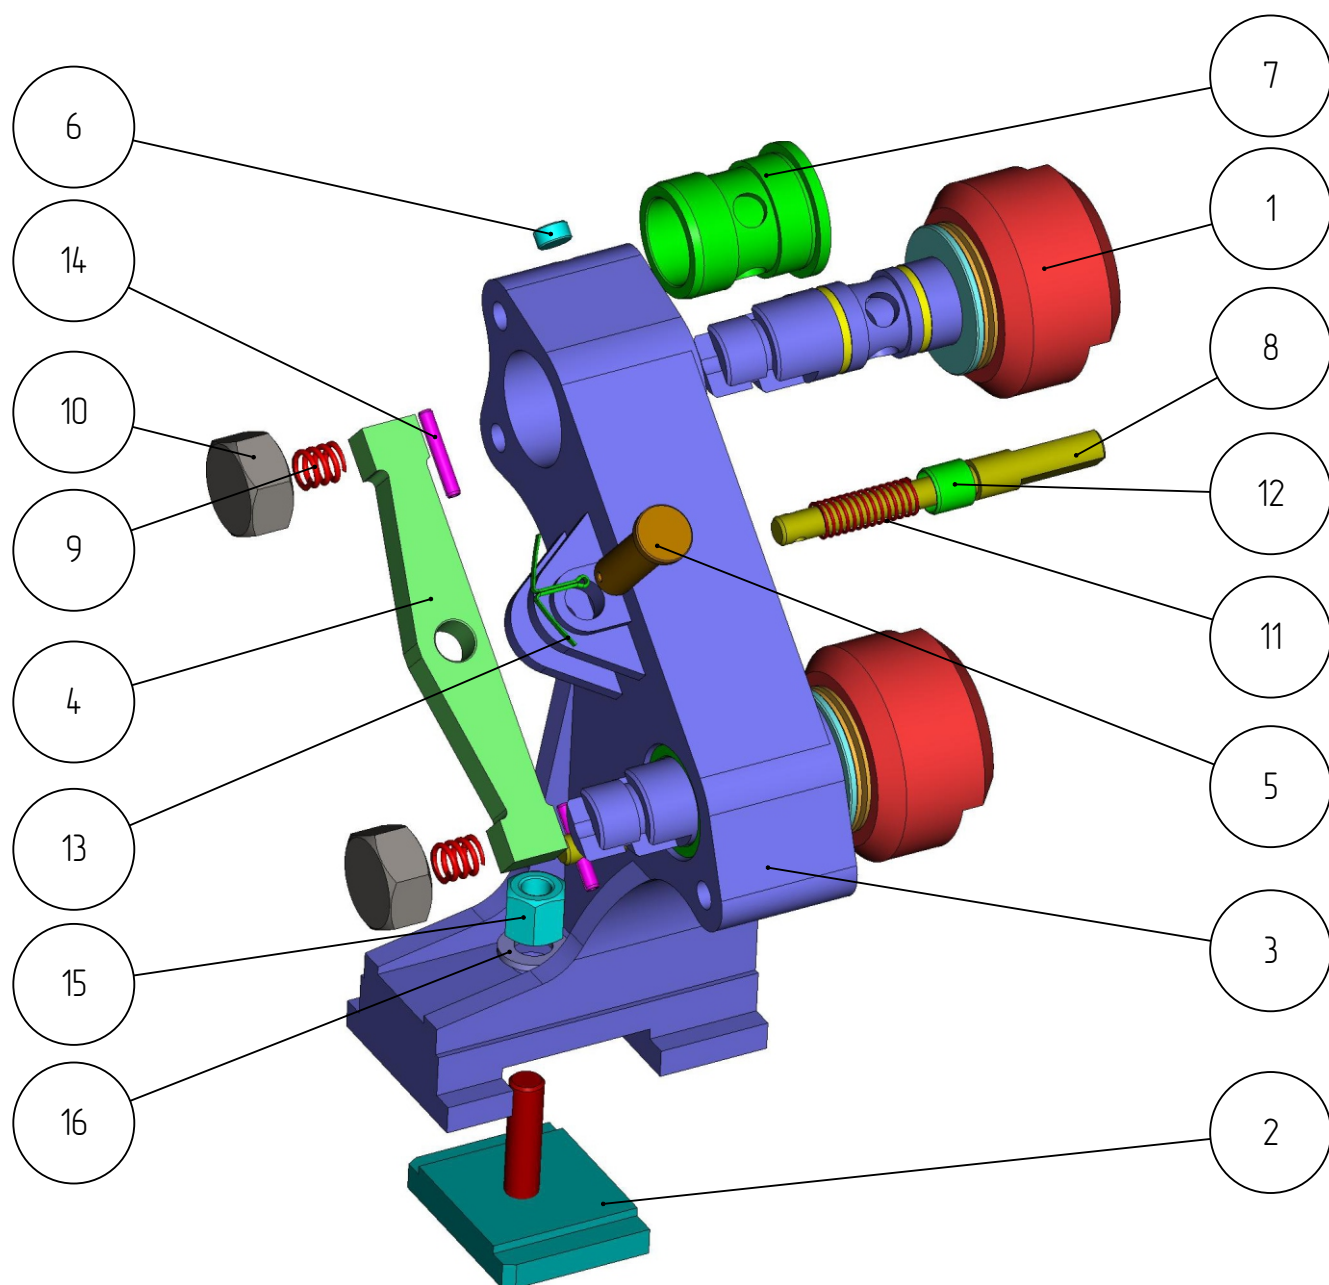

401

*DPG-401-001m1*  
*ДЕРЖАТЕЛЬ ПРЕССОВЫХ*  
*ГОЛОВОК 5-1/2"*  
*(23-1435-2M1)*

## Держатель прессовых головок DPG-401-001m1