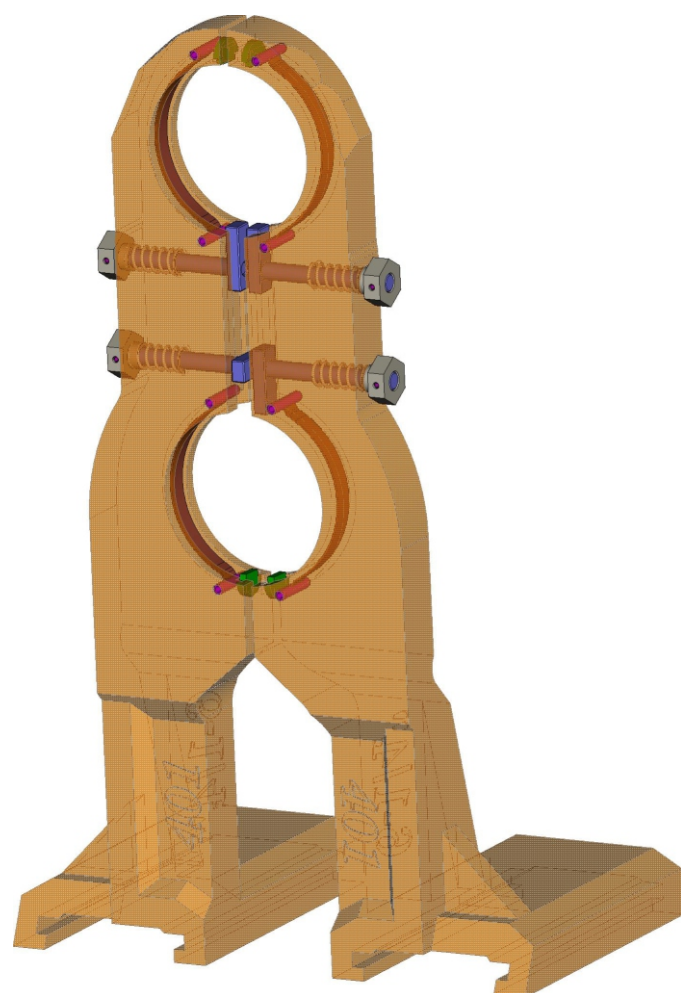

401

*DGK-401-006*  
*ДЕРЖАТЕЛЬ ГОРЛОВЫХ*  
*КОЛЕЦ 6 1/4"*  
*(DGK-0625-E2-6)*

Держатель горловых колец  
DGK-401-006

Держатель горловых колец  
DGK-401-006

## Держатель горловых колец

DGK-401-006

## Держатель горловых колец DGK-401-006 Спецификация

№ поз.	Шифр	Наименование	Кол-во
<b>Детали</b>			
1	DGK-401-006-001	Держатель правый	1
2	DGK-401-006-002	Держатель левый	1
<b>Унифицированные детали</b>			
3	DGK-401-STANDART-01	Вставка	4
4	DGK-401-STANDART-02-01-062	Ось замка 52,50x62	4
5	DGK-401-STANDART-02-02-20-29_5	Планка замка 20-29,50	4
6	DGK-401-STANDART-02-03_19	Гайка замка	4
7	DGK-401-STANDART-02-04X26	Пружина	4
8	DGK-401-STANDART-03-105	Пружина листовая L-105	4
<b>Стандартные изделия</b>			
9	Штифт разрезной Ø2,50x18 DIN 1481		4
10	Штифт разрезной Ø5x24 DIN 1481		8

1. Держатель правый  
DGK-401-006-001

2. Держатель левый  
DGK-401-006-002