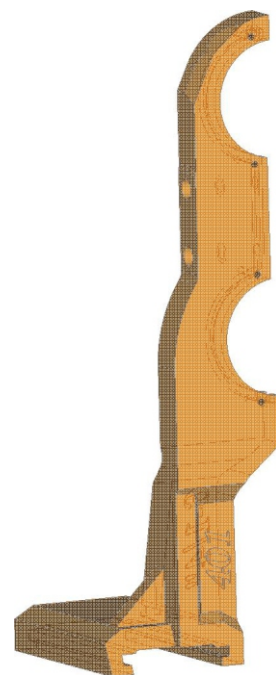

401

*DGK-401-006*  
*ДЕРЖАТЕЛЬ ГОРЛОВЫХ*  
*КОЛЕЦ 6 1/4"*  
*(DGK-0625-E2-6)*

Держатель горловых колец  
DGK-401-006

Держатель горловых колец  
DGK-401-006

## Держатель горловых колец

DGK-401-006

## Держатель горловых колец DGK-401-006 Спецификация

№ поз.	Шифр	Наименование	Кол-во
<b>Детали</b>			
1	DGK-401-006-001	Держатель правый	1
2	DGK-401-006-002	Держатель левый	1
<b>Унифицированные детали</b>			
3	DGK-401-STANDART-01	Вставка	4
4	DGK-401-STANDART-02-01-062	Ось замка 52,50x62	4
5	DGK-401-STANDART-02-02-20-29_5	Планка замка 20-29,50	4
6	DGK-401-STANDART-02-03_19	Гайка замка	4
7	DGK-401-STANDART-02-04X26	Пружина	4
8	DGK-401-STANDART-03-105	Пружина листовая L-105	4
<b>Стандартные изделия</b>			
9	Штифт разрезной Ø2,50x18 DIN 1481		4
10	Штифт разрезной Ø5x24 DIN 1481		8

1. Держатель правый  
DGK-401-006-001

2. Держатель левый  
DGK-401-006-002