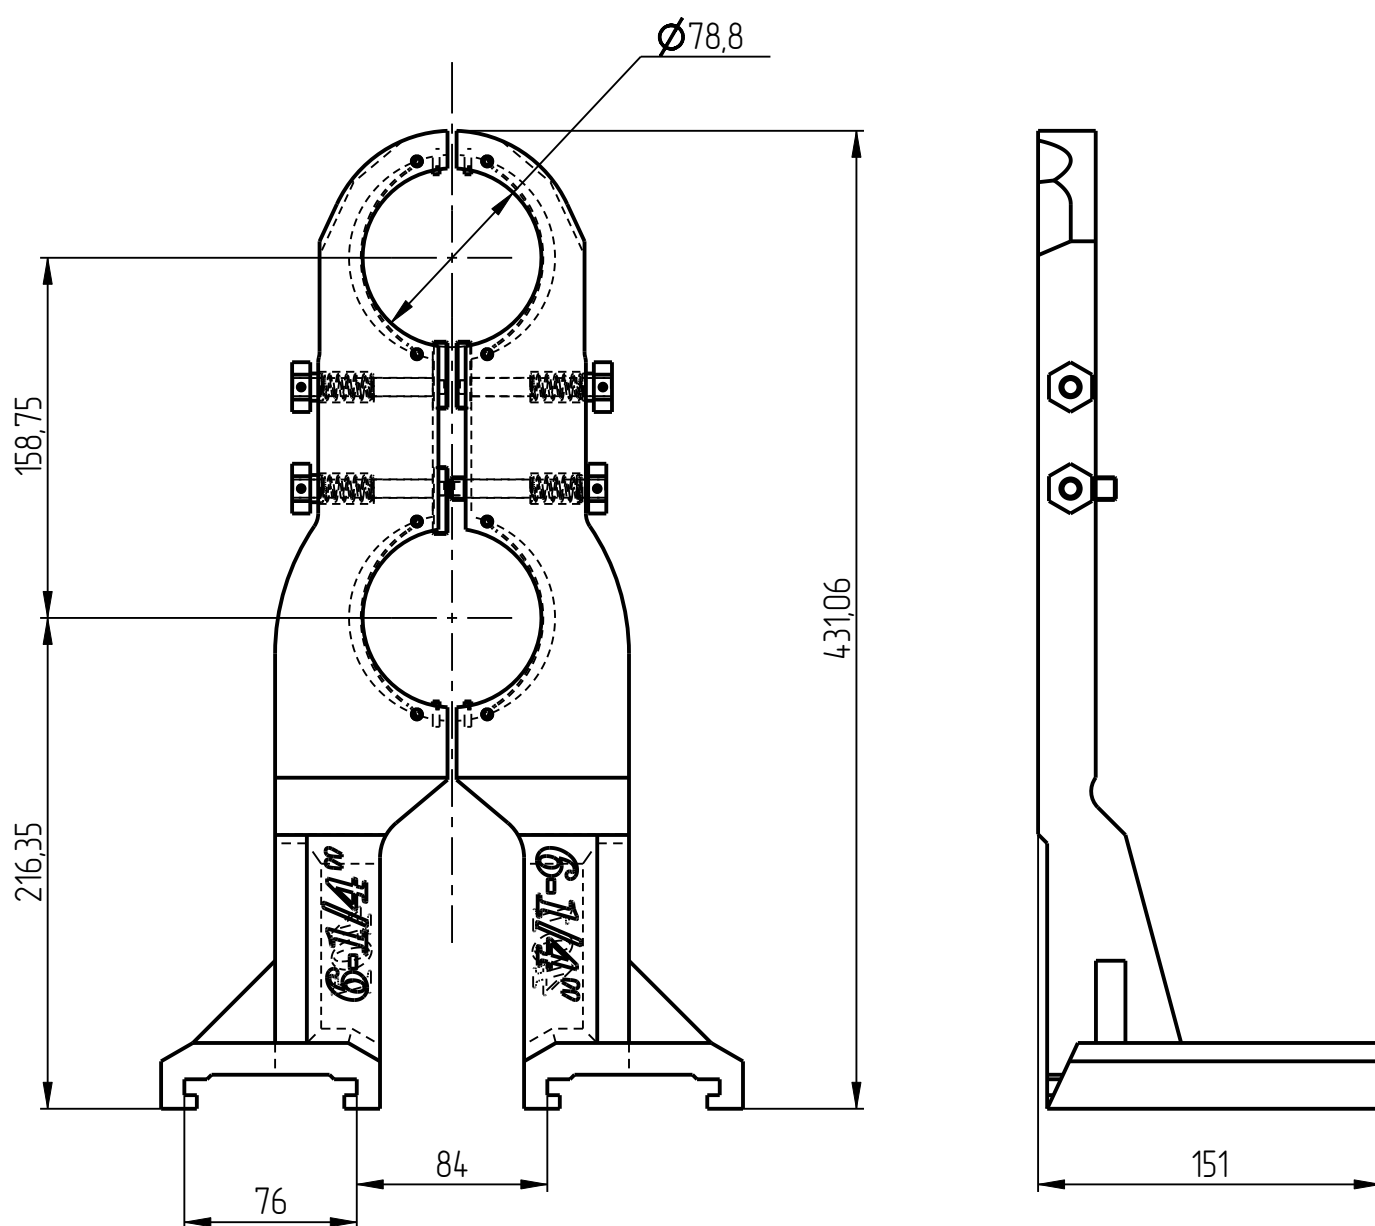

401

*DGK-401-006*  
*ДЕРЖАТЕЛЬ ГОРЛОВЫХ*  
*КОЛЕЦ 6 1/4"*  
*(DGK-0625-E2-6)*

Держатель горловых колец  
DGK-401-006

Держатель горловых колец  
DGK-401-006

## Держатель горловых колец

DGK-401-006

## Держатель горловых колец DGK-401-006 Спецификация

№ поз.	Шифр	Наименование	Кол-во
<b>Детали</b>			
1	DGK-401-006-001	Держатель правый	1
2	DGK-401-006-002	Держатель левый	1
<b>Унифицированные детали</b>			
3	DGK-401-STANDART-01	Вставка	4
4	DGK-401-STANDART-02-01-062	Ось замка 52,50x62	4
5	DGK-401-STANDART-02-02-20-29_5	Планка замка 20-29,50	4
6	DGK-401-STANDART-02-03_19	Гайка замка	4
7	DGK-401-STANDART-02-04X26	Пружина	4
8	DGK-401-STANDART-03-105	Пружина листовая L-105	4
<b>Стандартные изделия</b>			
9	Штифт разрезной Ø2,50x18 DIN 1481		4
10	Штифт разрезной Ø5x24 DIN 1481		8

1. Держатель правый  
DGK-401-006-001

2. Держатель левый  
DGK-401-006-002