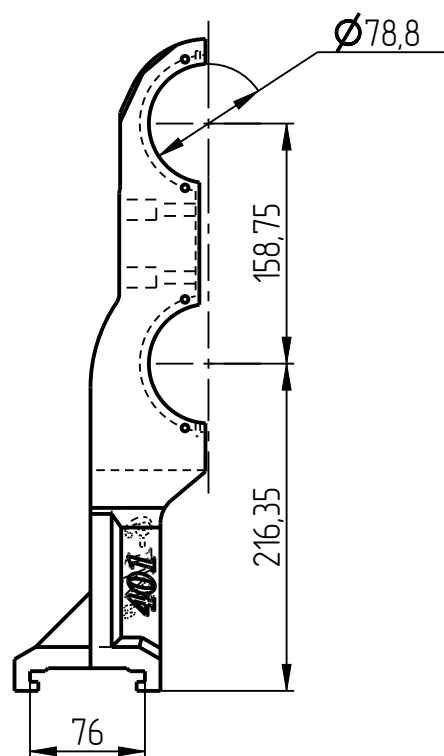

401

*DGK-401-006*  
*ДЕРЖАТЕЛЬ ГОРЛОВЫХ*  
*КОЛЕЦ 6 1/4"*  
*(DGK-0625-E2-6)*

Держатель горловых колец  
DGK-401-006

Держатель горловых колец  
DGK-401-006

## Держатель горловых колец

DGK-401-006

## Держатель горловых колец DGK-401-006 Спецификация

№ поз.	Шифр	Наименование	Кол-во
<b>Детали</b>			
1	DGK-401-006-001	Держатель правый	1
2	DGK-401-006-002	Держатель левый	1
<b>Унифицированные детали</b>			
3	DGK-401-STANDART-01	Вставка	4
4	DGK-401-STANDART-02-01-062	Ось замка 52,50x62	4
5	DGK-401-STANDART-02-02-20-29_5	Планка замка 20-29,50	4
6	DGK-401-STANDART-02-03_19	Гайка замка	4
7	DGK-401-STANDART-02-04X26	Пружина	4
8	DGK-401-STANDART-03-105	Пружина листовая L-105	4
<b>Стандартные изделия</b>			
9	Штифт разрезной Ø2,50x18 DIN 1481		4
10	Штифт разрезной Ø5x24 DIN 1481		8

1. Держатель правый  
DGK-401-006-001

2. Держатель левый  
DGK-401-006-002