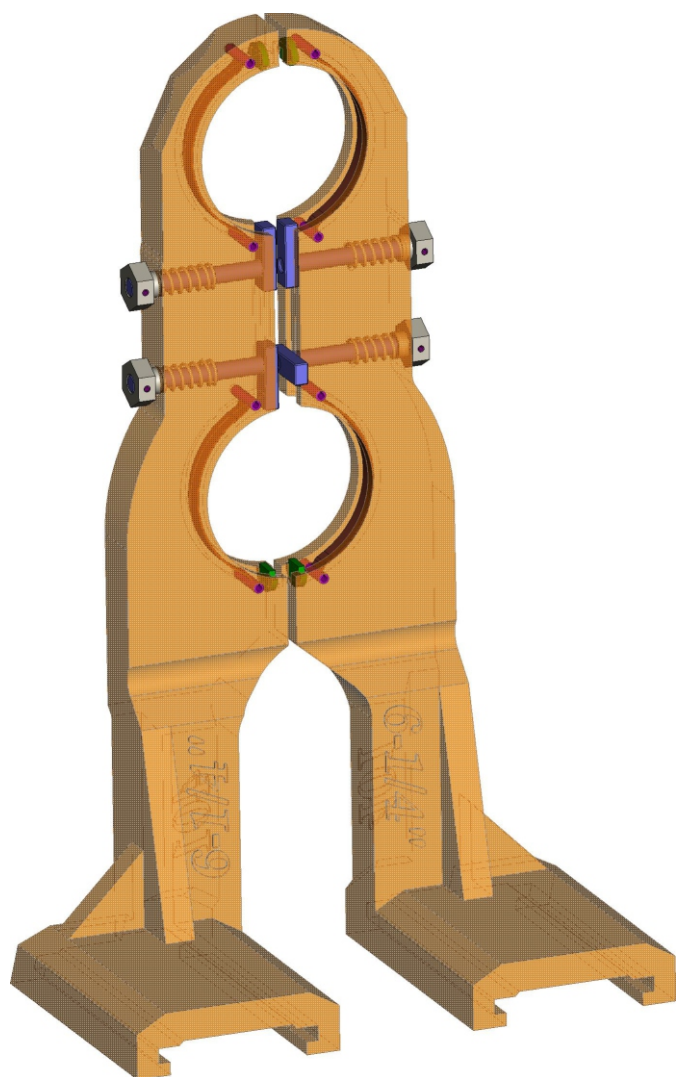

401

*DGK-401-006*  
*ДЕРЖАТЕЛЬ ГОРЛОВЫХ*  
*КОЛЕЦ 6 1/4"*  
*(DGK-0625-E2-6)*

Держатель горловых колец  
DGK-401-006

Держатель горловых колец  
DGK-401-006

## Держатель горловых колец

DGK-401-006

## Держатель горловых колец DGK-401-006 Спецификация

№ поз.	Шифр	Наименование	Кол-во
<b>Детали</b>			
1	DGK-401-006-001	Держатель правый	1
2	DGK-401-006-002	Держатель левый	1
<b>Унифицированные детали</b>			
3	DGK-401-STANDART-01	Вставка	4
4	DGK-401-STANDART-02-01-062	Ось замка 52,50x62	4
5	DGK-401-STANDART-02-02-20-29_5	Планка замка 20-29,50	4
6	DGK-401-STANDART-02-03_19	Гайка замка	4
7	DGK-401-STANDART-02-04X26	Пружина	4
8	DGK-401-STANDART-03-105	Пружина листовая L-105	4
<b>Стандартные изделия</b>			
9	Штифт разрезной Ø2,50x18 DIN 1481		4
10	Штифт разрезной Ø5x24 DIN 1481		8

1. Держатель правый  
DGK-401-006-001

2. Держатель левый  
DGK-401-006-002