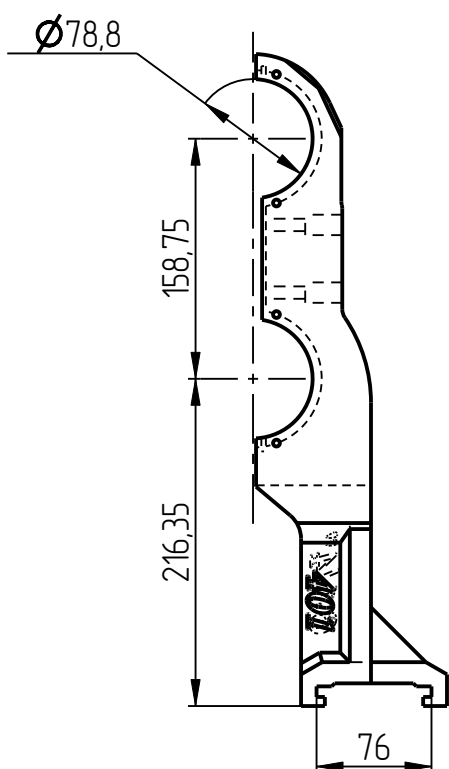

401

*DGK-401-006*  
*ДЕРЖАТЕЛЬ ГОРЛОВЫХ*  
*КОЛЕЦ 6 1/4"*  
*(DGK-0625-E2-6)*

Держатель горловых колец  
DGK-401-006

Держатель горловых колец  
DGK-401-006

## Держатель горловых колец

DGK-401-006

## Держатель горловых колец DGK-401-006 Спецификация

№ поз.	Шифр	Наименование	Кол-во
<b>Детали</b>			
1	DGK-401-006-001	Держатель правый	1
2	DGK-401-006-002	Держатель левый	1
<b>Унифицированные детали</b>			
3	DGK-401-STANDART-01	Вставка	4
4	DGK-401-STANDART-02-01-062	Ось замка 52,50x62	4
5	DGK-401-STANDART-02-02-20-29_5	Планка замка 20-29,50	4
6	DGK-401-STANDART-02-03_19	Гайка замка	4
7	DGK-401-STANDART-02-04X26	Пружина	4
8	DGK-401-STANDART-03-105	Пружина листовая L-105	4
<b>Стандартные изделия</b>			
9	Штифт разрезной Ø2,50x18 DIN 1481		4
10	Штифт разрезной Ø5x24 DIN 1481		8

1. Держатель правый  
DGK-401-006-001

2. Держатель левый  
DGK-401-006-002