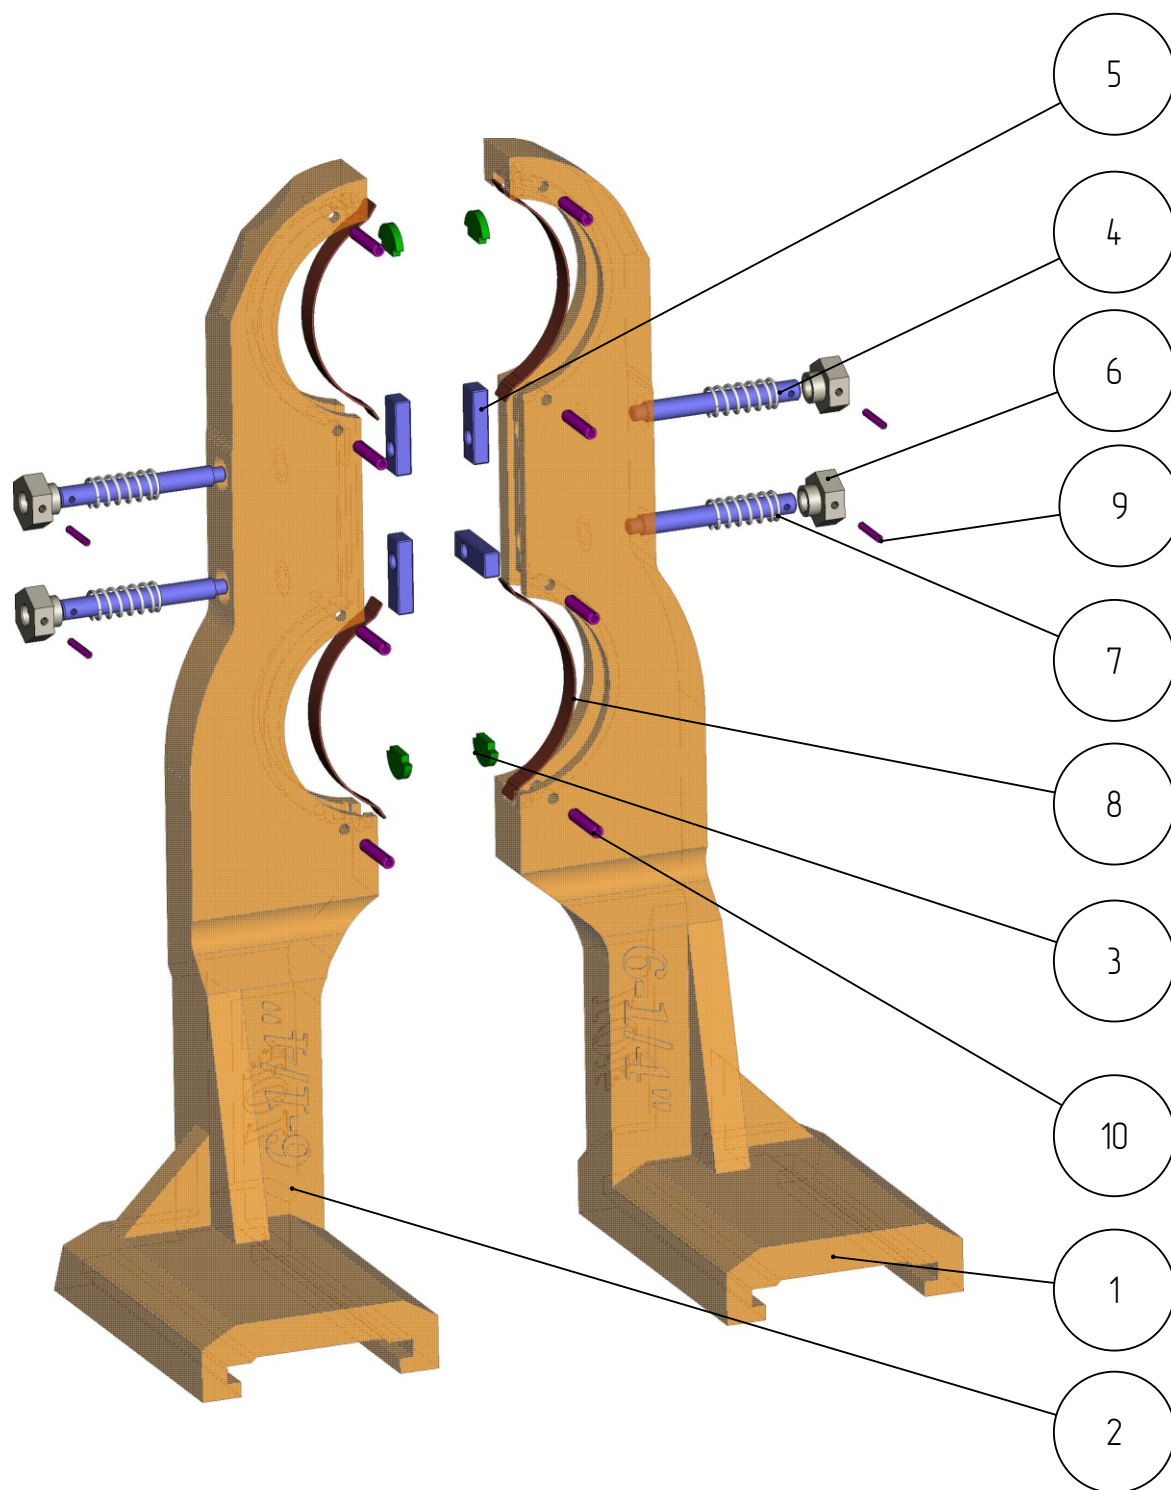

401

*DGK-401-006*  
*ДЕРЖАТЕЛЬ ГОРЛОВЫХ*  
*КОЛЕЦ 6 1/4"*  
*(DGK-0625-E2-6)*

Держатель горловых колец  
DGK-401-006

Держатель горловых колец  
DGK-401-006

## Держатель горловых колец

DGK-401-006

## Держатель горловых колец DGK-401-006 Спецификация

№ поз.	Шифр	Наименование	Кол-во
<b>Детали</b>			
1	DGK-401-006-001	Держатель правый	1
2	DGK-401-006-002	Держатель левый	1
<b>Унифицированные детали</b>			
3	DGK-401-STANDART-01	Вставка	4
4	DGK-401-STANDART-02-01-062	Ось замка 52,50x62	4
5	DGK-401-STANDART-02-02-20-29_5	Планка замка 20-29,50	4
6	DGK-401-STANDART-02-03_19	Гайка замка	4
7	DGK-401-STANDART-02-04X26	Пружина	4
8	DGK-401-STANDART-03-105	Пружина листовая L-105	4
<b>Стандартные изделия</b>			
9	Штифт разрезной Ø2,50x18 DIN 1481		4
10	Штифт разрезной Ø5x24 DIN 1481		8

1. Держатель правый  
DGK-401-006-001

2. Держатель левый  
DGK-401-006-002