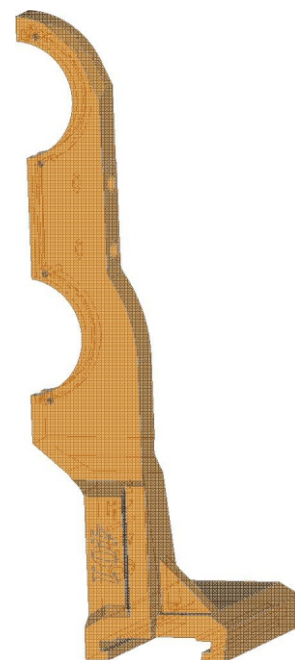

401

*DGK-401-006*  
*ДЕРЖАТЕЛЬ ГОРЛОВЫХ*  
*КОЛЕЦ 6 1/4"*  
*(DGK-0625-E2-6)*

Держатель горловых колец  
DGK-401-006

Держатель горловых колец  
DGK-401-006

## Держатель горловых колец

DGK-401-006

## Держатель горловых колец DGK-401-006 Спецификация

№ поз.	Шифр	Наименование	Кол-во
<b>Детали</b>			
1	DGK-401-006-001	Держатель правый	1
2	DGK-401-006-002	Держатель левый	1
<b>Унифицированные детали</b>			
3	DGK-401-STANDART-01	Вставка	4
4	DGK-401-STANDART-02-01-062	Ось замка 52,50x62	4
5	DGK-401-STANDART-02-02-20-29_5	Планка замка 20-29,50	4
6	DGK-401-STANDART-02-03_19	Гайка замка	4
7	DGK-401-STANDART-02-04X26	Пружина	4
8	DGK-401-STANDART-03-105	Пружина листовая L-105	4
<b>Стандартные изделия</b>			
9	Штифт разрезной Ø2,50x18 DIN 1481		4
10	Штифт разрезной Ø5x24 DIN 1481		8

1. Держатель правый  
DGK-401-006-001

2. Держатель левый  
DGK-401-006-002