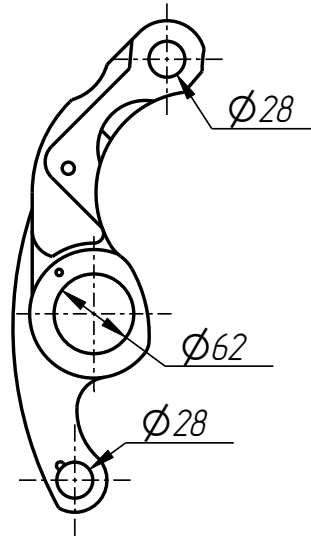

# DF-401-006

Form Holder  
(191-9007GR)

## Specification

<i>Nº pos.</i>	<i>Code</i>	<i>Name</i>	<i>Qty</i>
----------------	-------------	-------------	------------

### Parts:

1	DF-401-001-003	Remote washer	4
2	DF-401-001-004	Bushing	2
3	DF-401-001-005	Bushing	2
4	DF-401-003-004	Bushing	4
5	DF-401-006-001	Upper lever	1
6	DF-401-006-002	Lower lever	1
7	DF-401-006-003	Bushing	4

### Standard parts:

8	Screw M12x12 GOST 11074-93		2
9	Spring pin $\phi$ 5x16 DIN 1481		4

Upper lever  
DF-401-006-001

Lower lever  
DF-401-006-002

Bushing  
DF-401-001-004

Bushing  
DF-401-006-003

Bushing  
DF-401-003-004