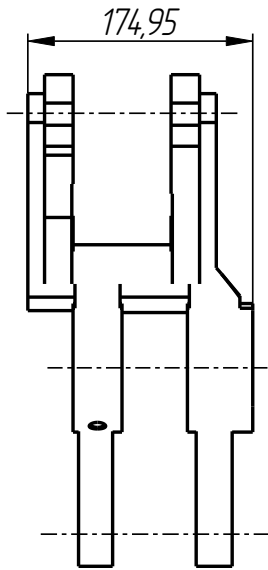

*401*

*DF-401-006*

*Form Holder  
(191-9007GR)*

Form Holder  
(191-9007GR)  
DF-401-006

401

DF-401-006

DF-401-006

# DF-401-006

Form Holder  
(191-9007GR)

## Specification

<i>Nº pos.</i>	<i>Code</i>	<i>Name</i>	<i>Qty</i>
----------------	-------------	-------------	------------

### Standard parts:

8	Screw M12x12 GOST 11074-93		2
9	Spring pin $\phi$ 5x16 DIN 1481		4

Upper lever  
DF-401-006-001

Lower lever  
DF-401-006-002

Bushing  
DF-401-001-004

Bushing  
DF-401-006-003

Bushing  
DF-401-003-004